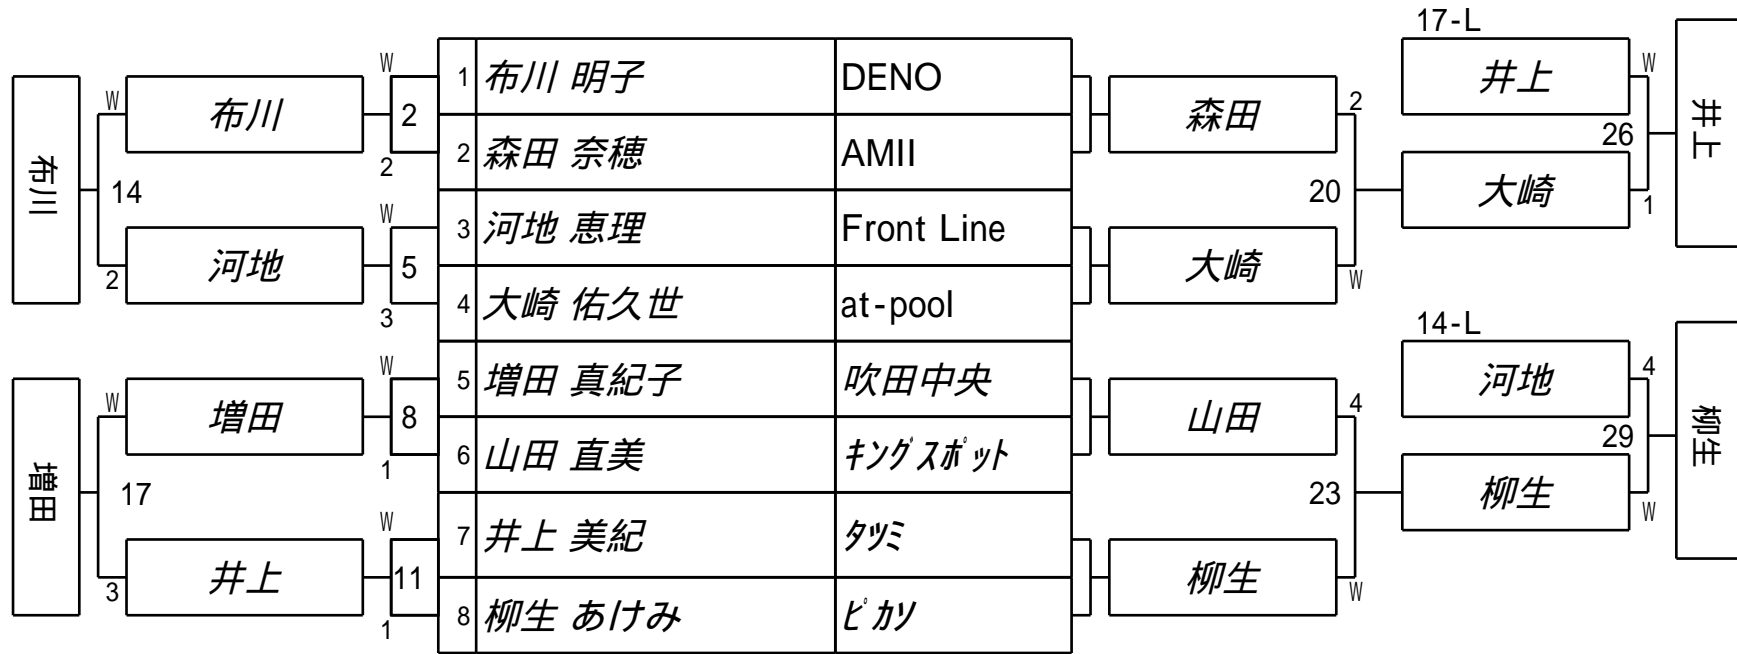

第15期女流球聖戦 関西C級  
1組

試合会場 マグスミノエ  
試合日付 2024.2.4

Winners BRACKET

Losers BRACKET

第15期女流球聖戦 関西C級  
2組

試合会場 マグスミノエ  
試合日付 2024.2.4

Winners BRACKET

Losers BRACKET

Winners BRACKET

Losers BRACKET