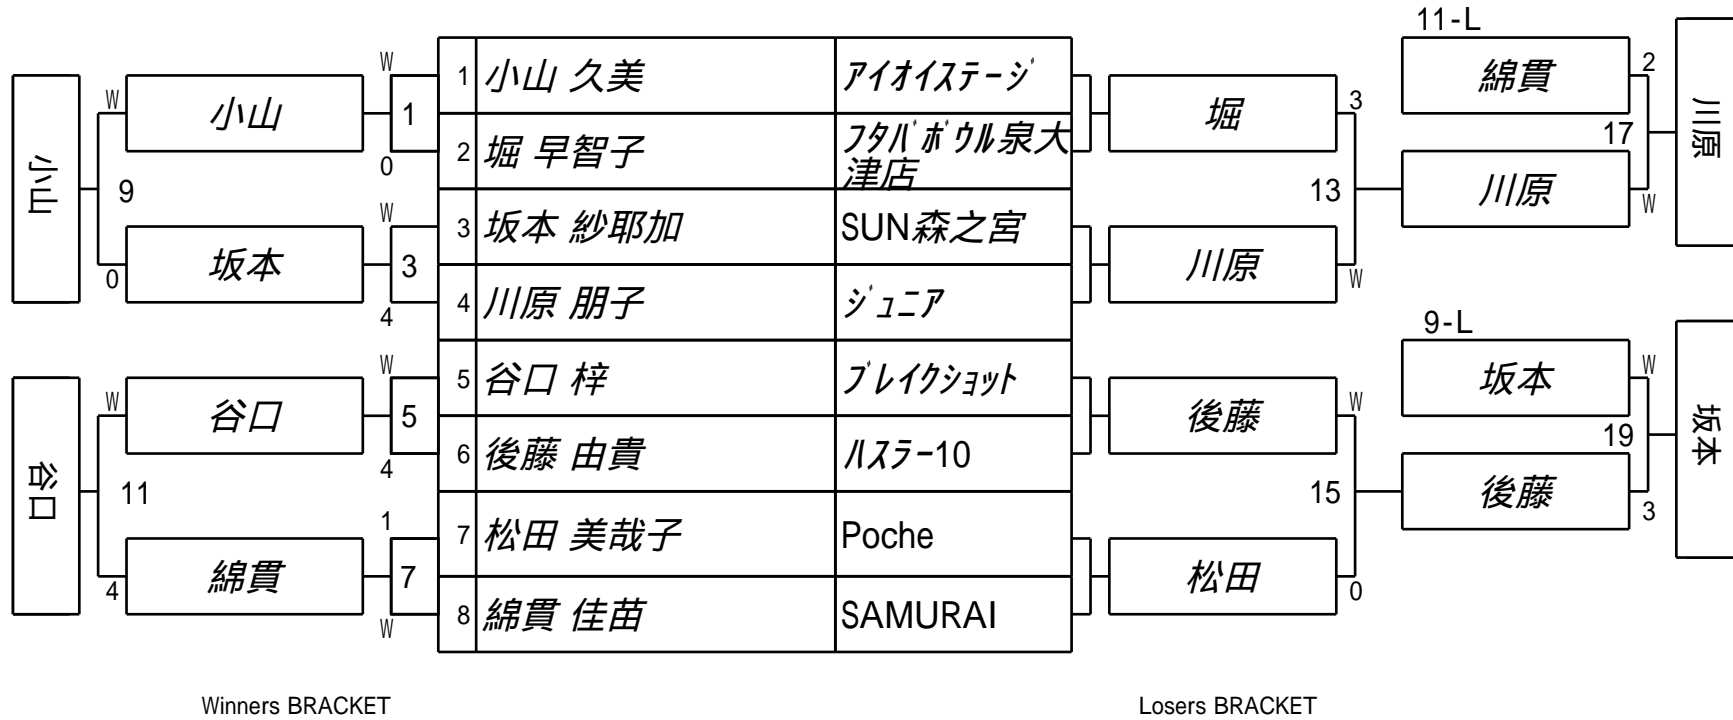

第15期女流球聖戦 関西C級  
3組

試合会場 マグスミノエ  
試合日付 2024.2.4

Winners BRACKET

Losers BRACKET

第15期女流球聖戦 関西C級  
1組

試合会場 フタバボウル泉大津店  
試合日付 2024.2.4

第15期女流球聖戦 関西C級  
2組

試合会場 フタバボウル泉大津店  
試合日付 2024.2.4

Winners BRACKET

Losers BRACKET