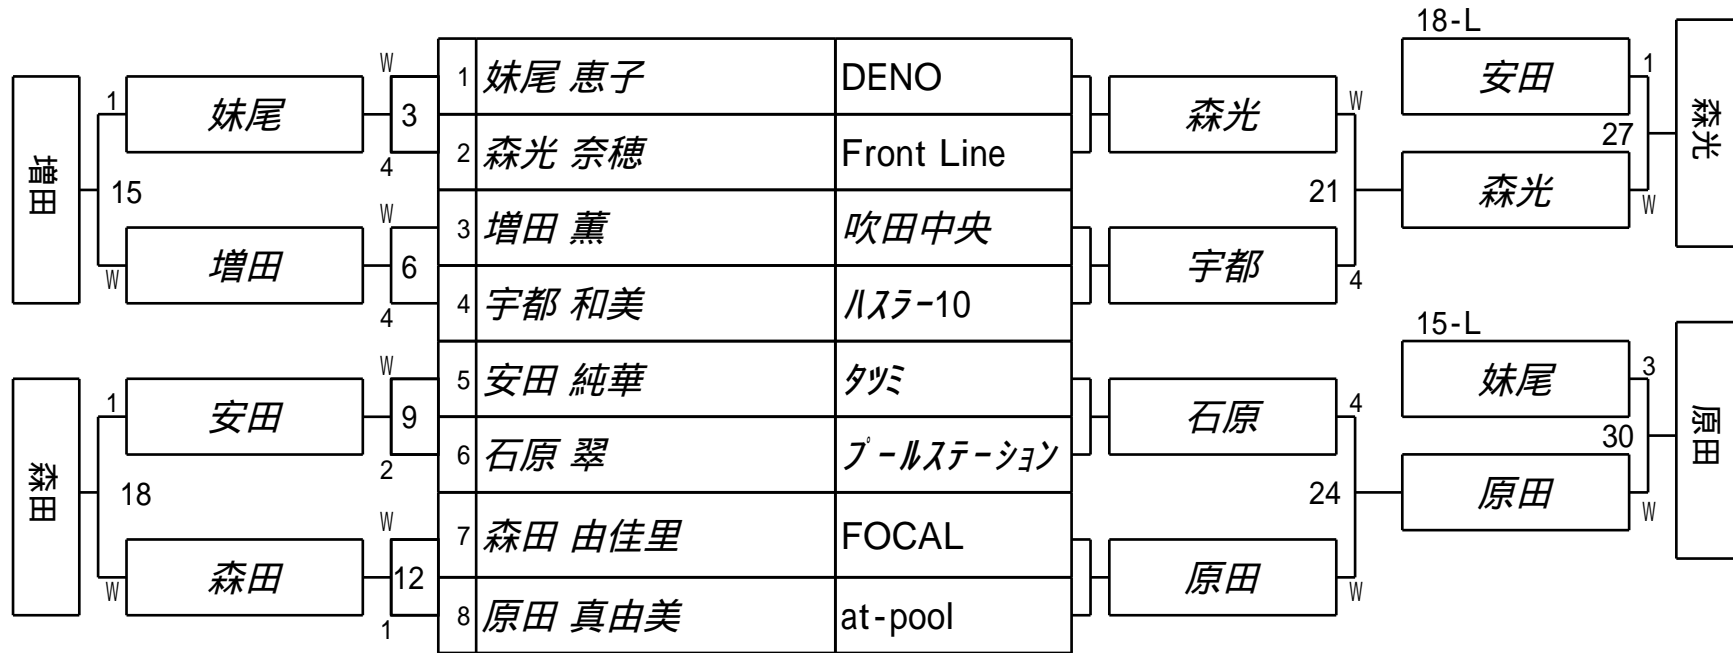

第15期女流球聖戦 関西C級
3組

試合会場 マグスミノエ
試合日付 2024.2.4

Winners BRACKET

Losers BRACKET