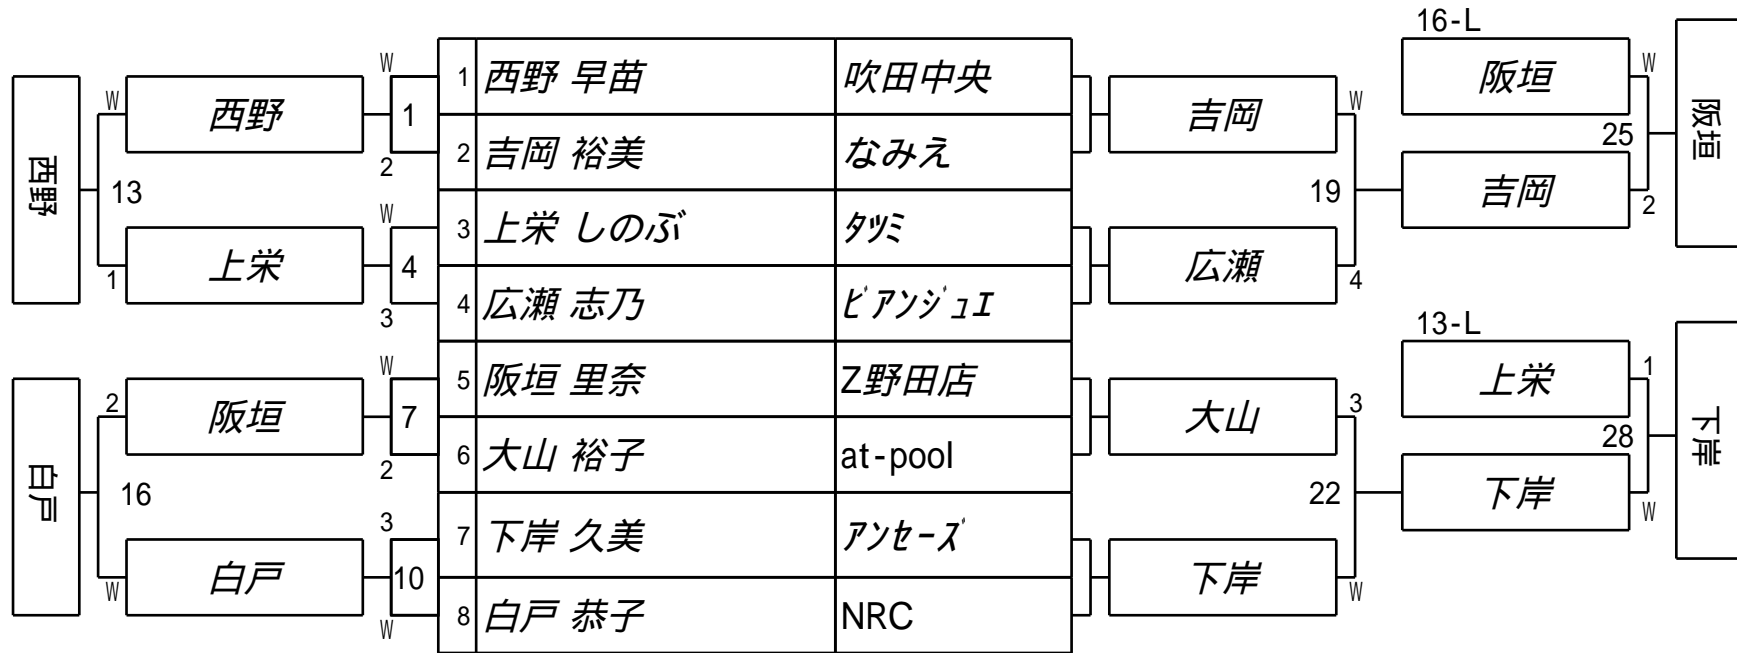

第15期女流球聖戦 関西C級  
1組

試合会場 マグスミノエ  
試合日付 2024.2.4

Winners BRACKET

Losers BRACKET

第15期女流球聖戦 関西C級  
2組

試合会場 マグスミノエ  
試合日付 2024.2.4

Winners BRACKET

Losers BRACKET

Winners BRACKET

Losers BRACKET