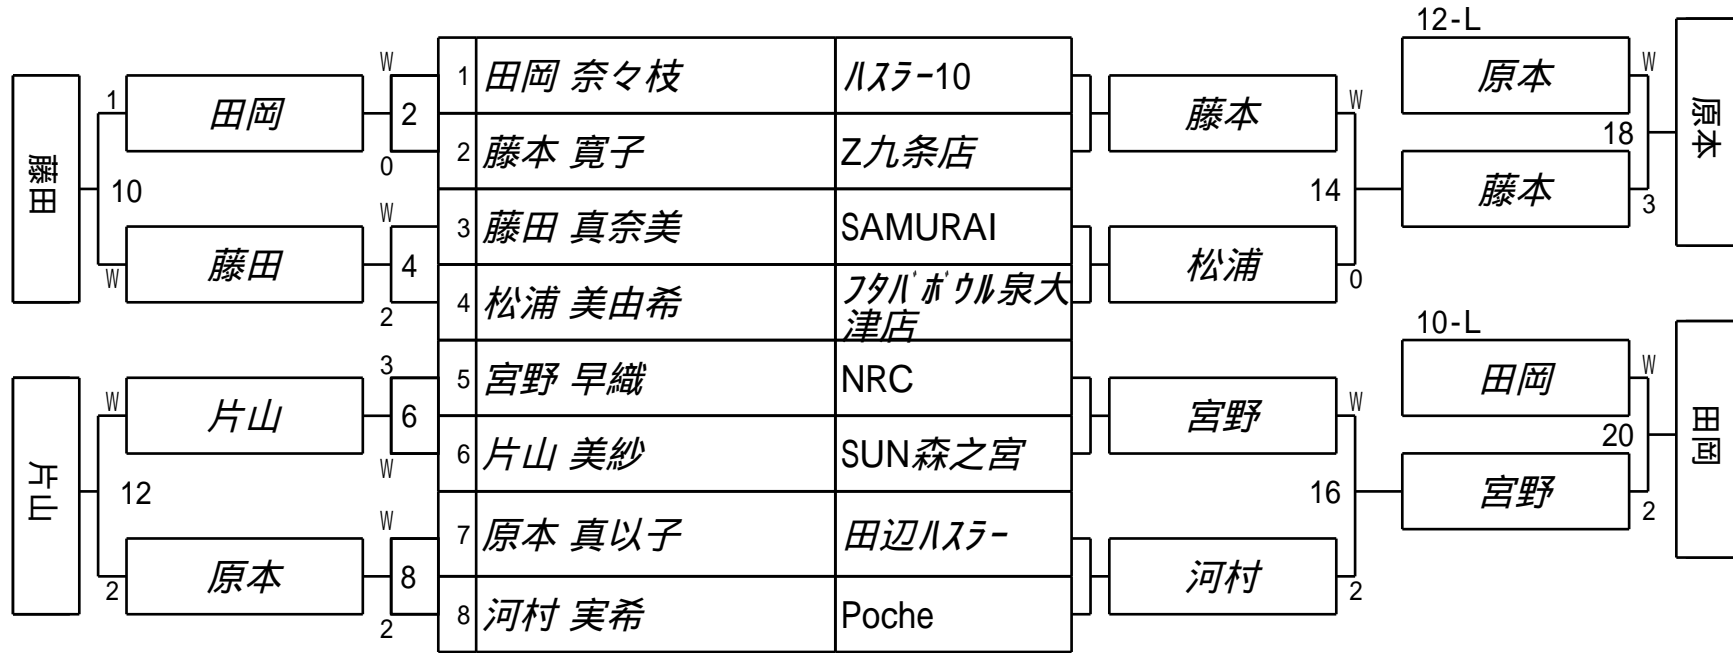

第15期女流球聖戦 関西C級  
3組

試合会場 マグスミノエ  
試合日付 2024.2.4

Winners BRACKET

Losers BRACKET

第15期女流球聖戦 関西C級  
1組

試合会場 フタバボウル泉大津店  
試合日付 2024.2.4

第15期女流球聖戦 関西C級  
2組

試合会場 フタバボウル泉大津店  
試合日付 2024.2.4

Winners BRACKET

Losers BRACKET