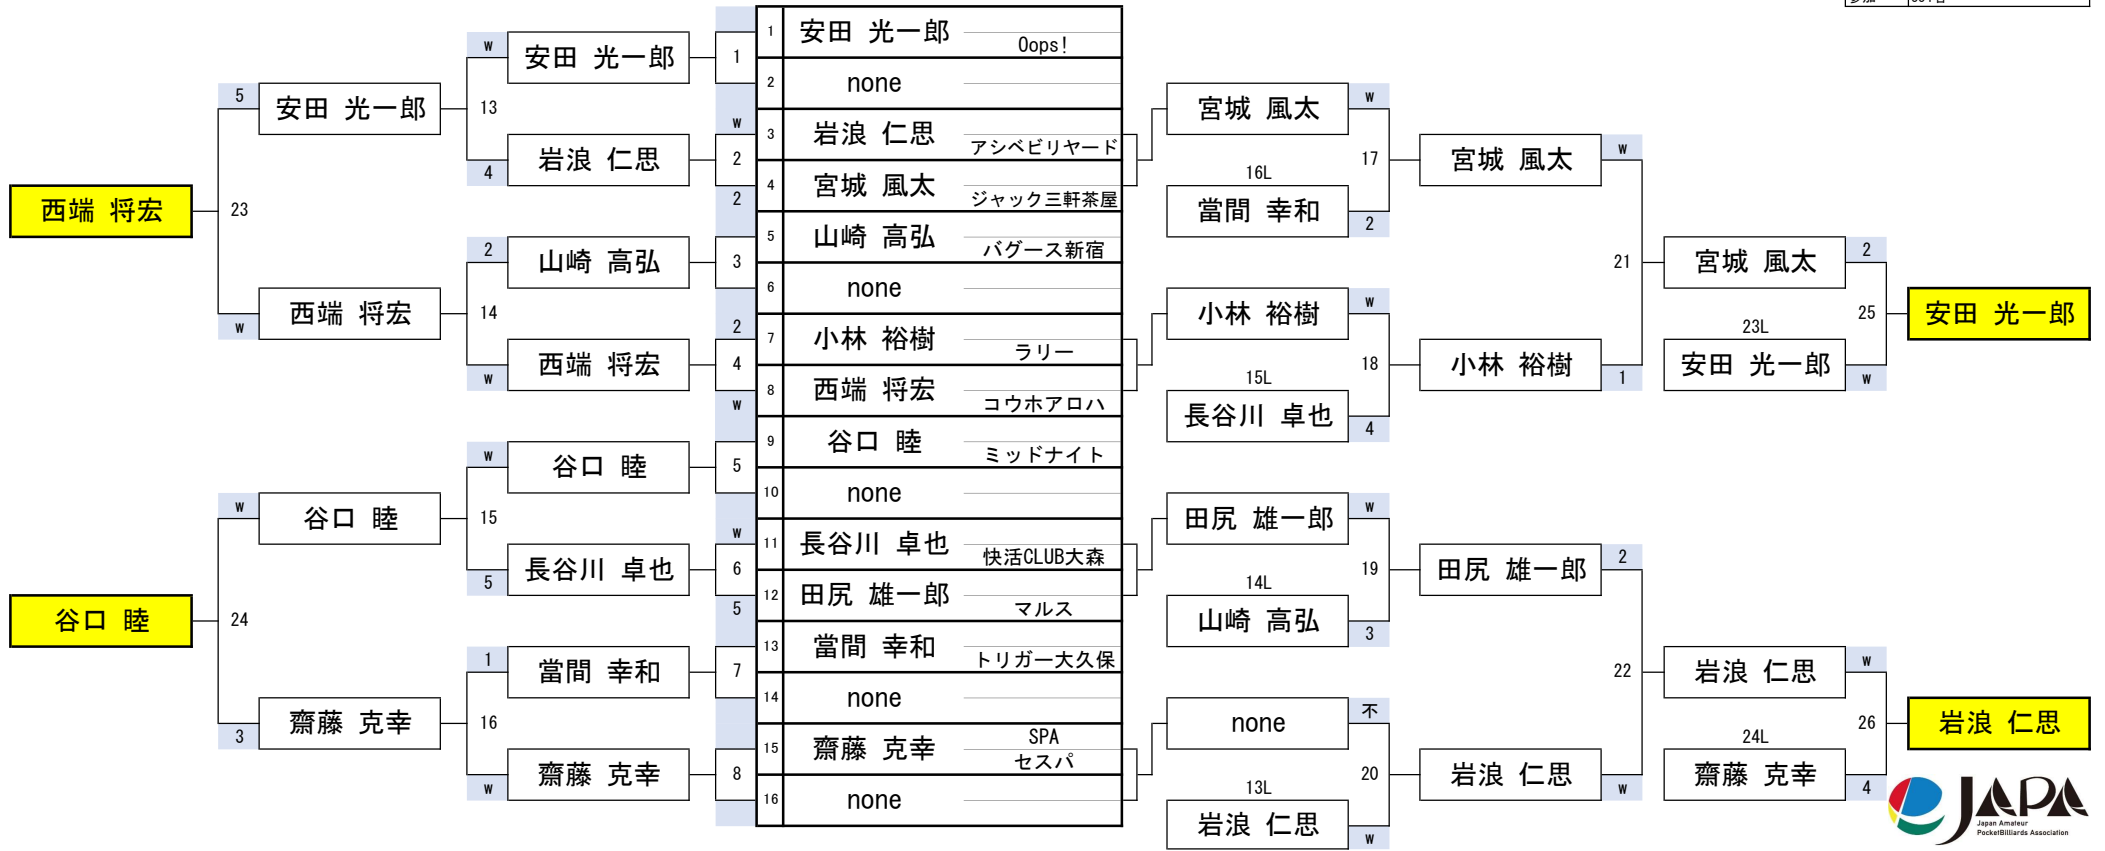

第32期 球聖戦 関東D級戦

25組

開催日	令和6年1月21日
会場	ビリヤード CUE 渋谷
参加	334名