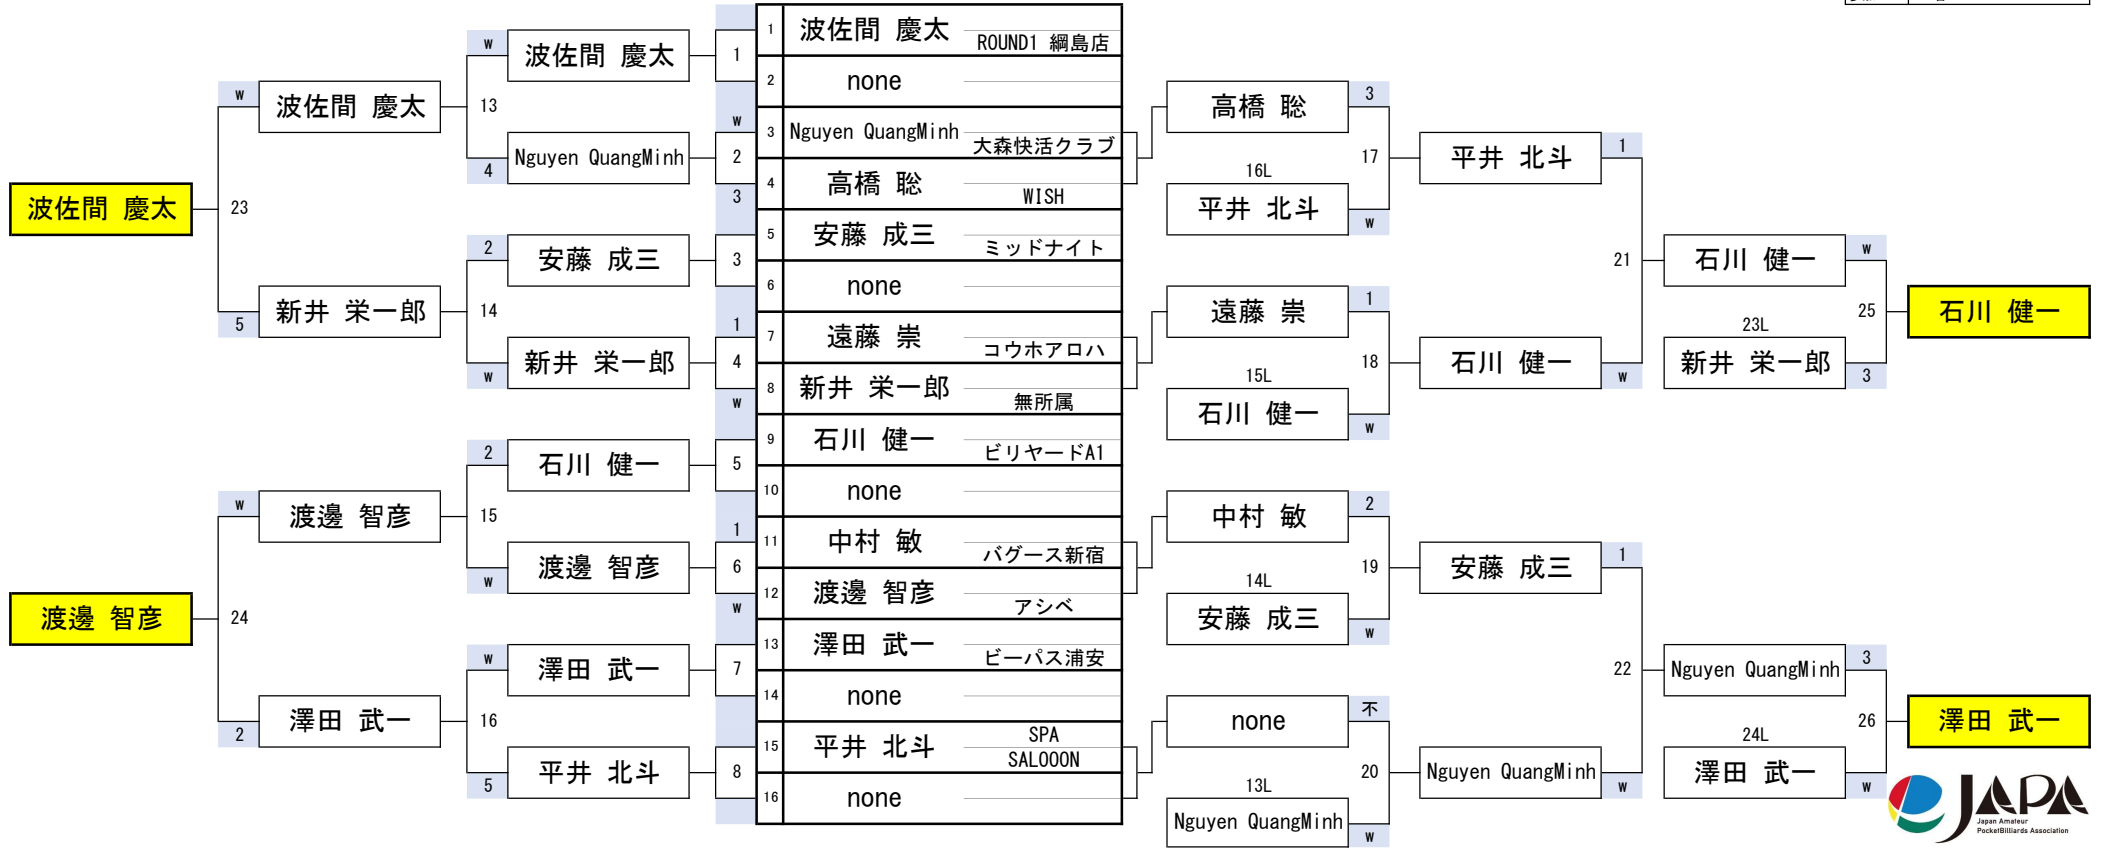

第32期 球聖戦 関東D級戦

18組

開催日	令和6年1月21日
会場	ビリヤード CUE 渋谷
参加	334名