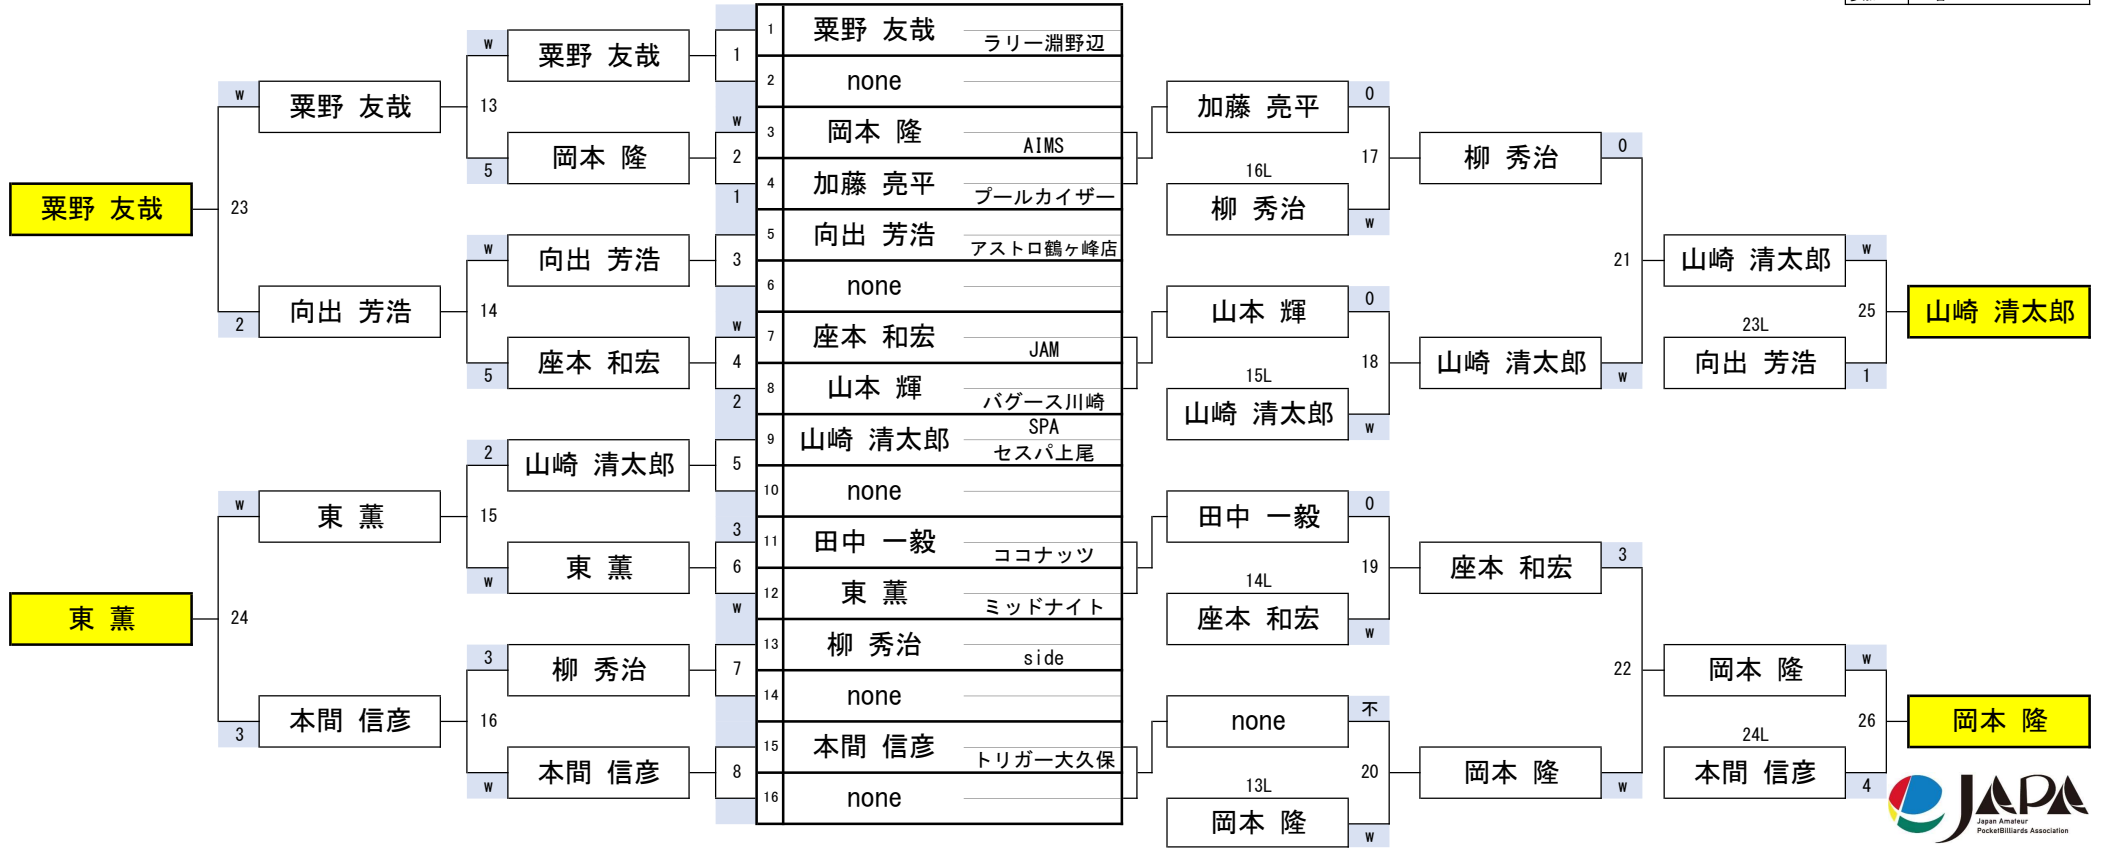

第32期 球聖戦 関東D級戦

22組

開催日	令和6年1月21日
会場	ビリヤード CUE 渋谷
参加	334名