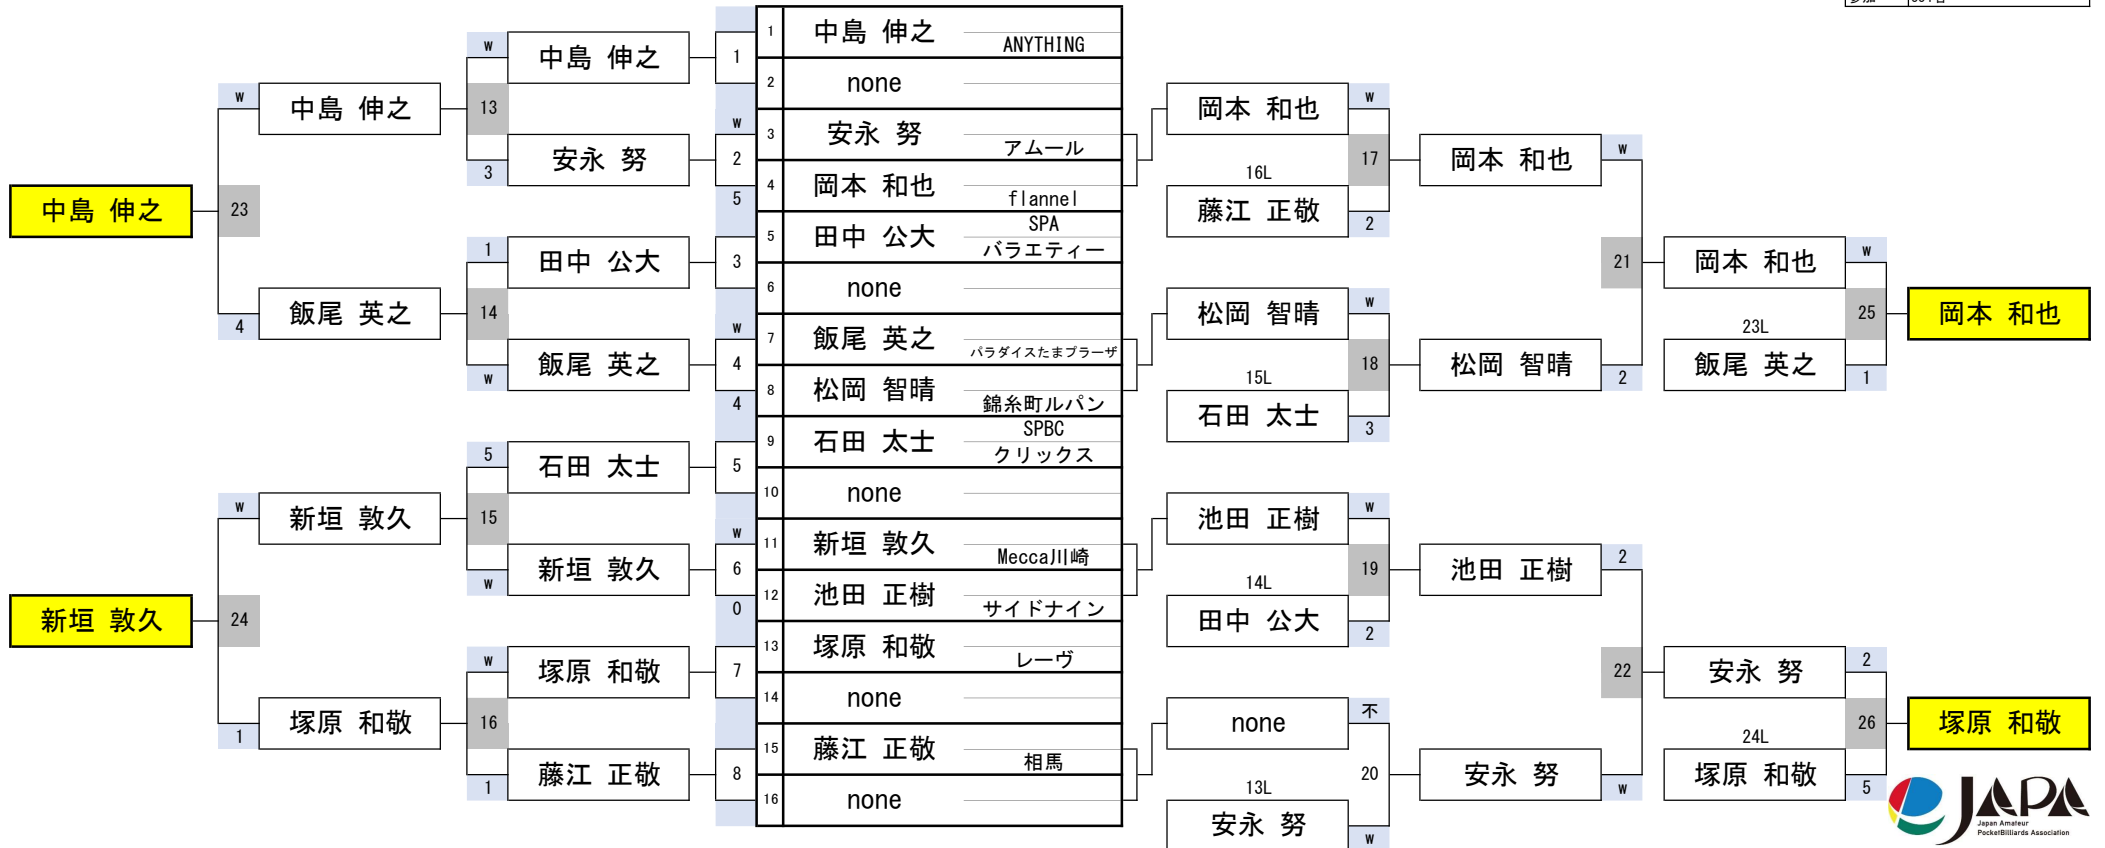

第32期 球聖戦 関東D級戦

8組

開催日	令和6年1月21日
会場	BILLIARD ROSA 池袋
参加	334名