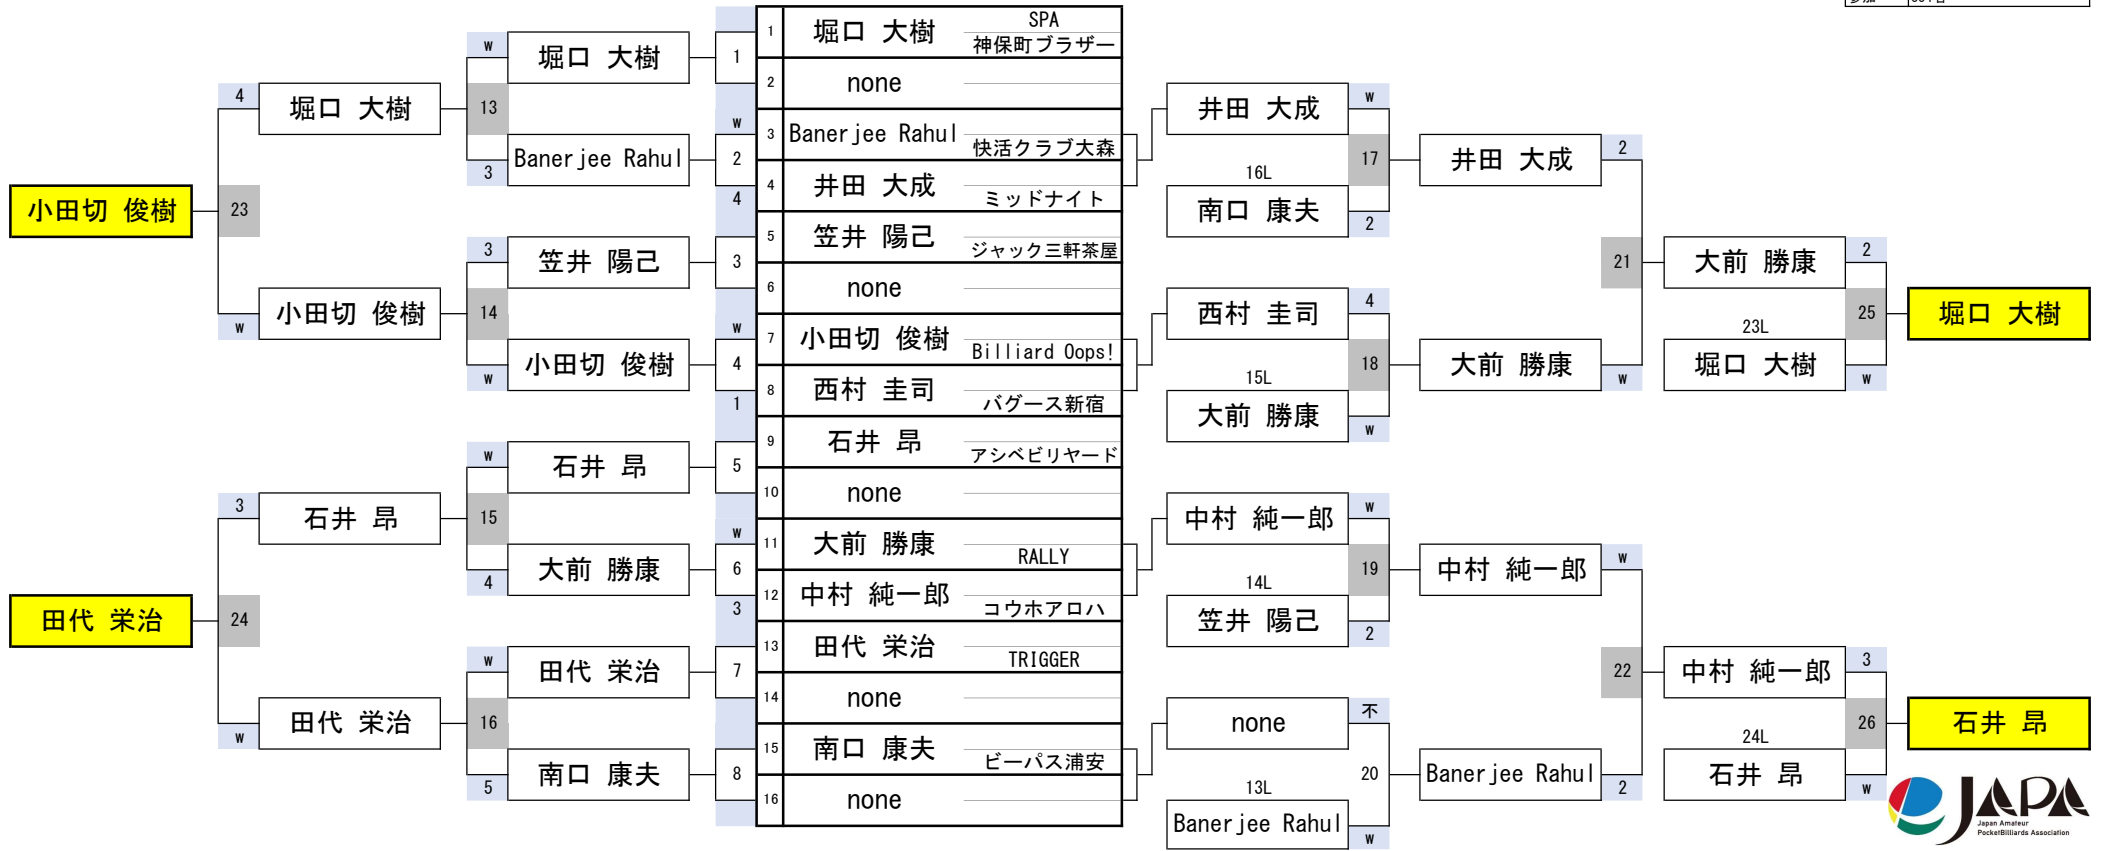

第32期 球聖戦 関東D級戦

11組

開催日	令和6年1月21日
会場	BILLIARD ROSA 池袋
参加	334名