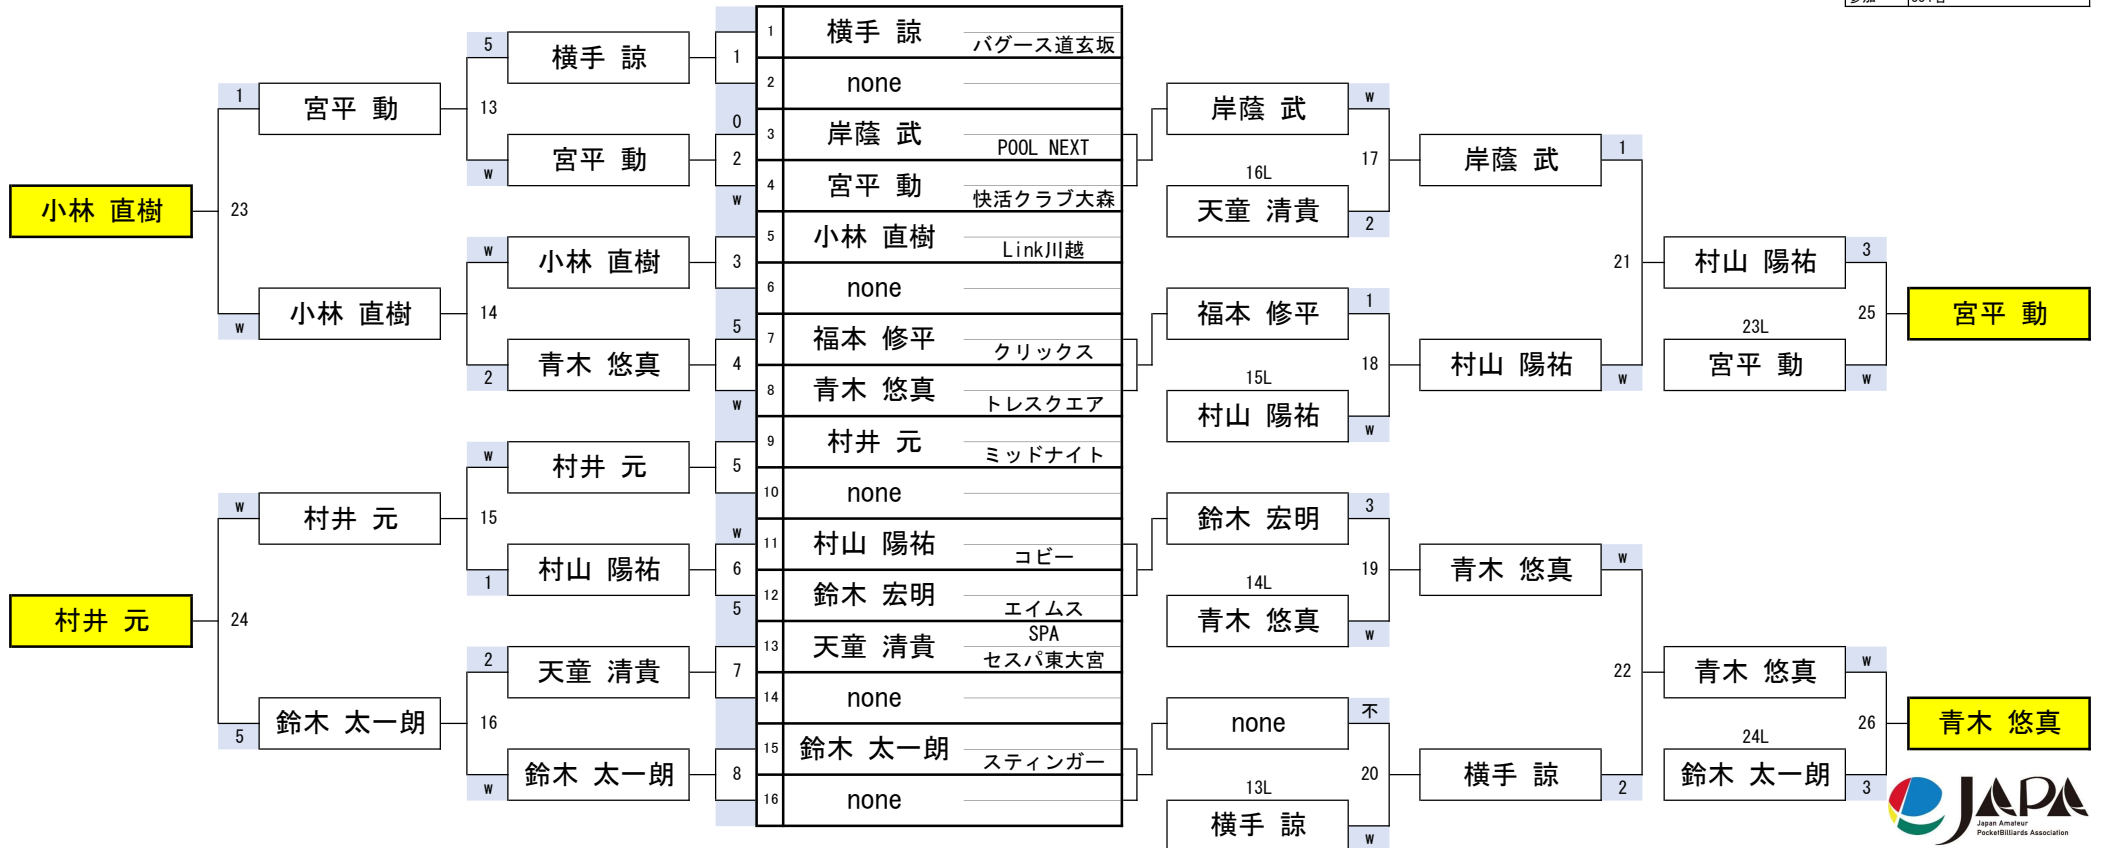

# 23組

開催日	令和6年1月21日
会場	ビリヤード CUE 渋谷
参加	334名

# 24組

開催日	令和6年1月21日
会場	ビリヤード CUE 渋谷
参加	334名