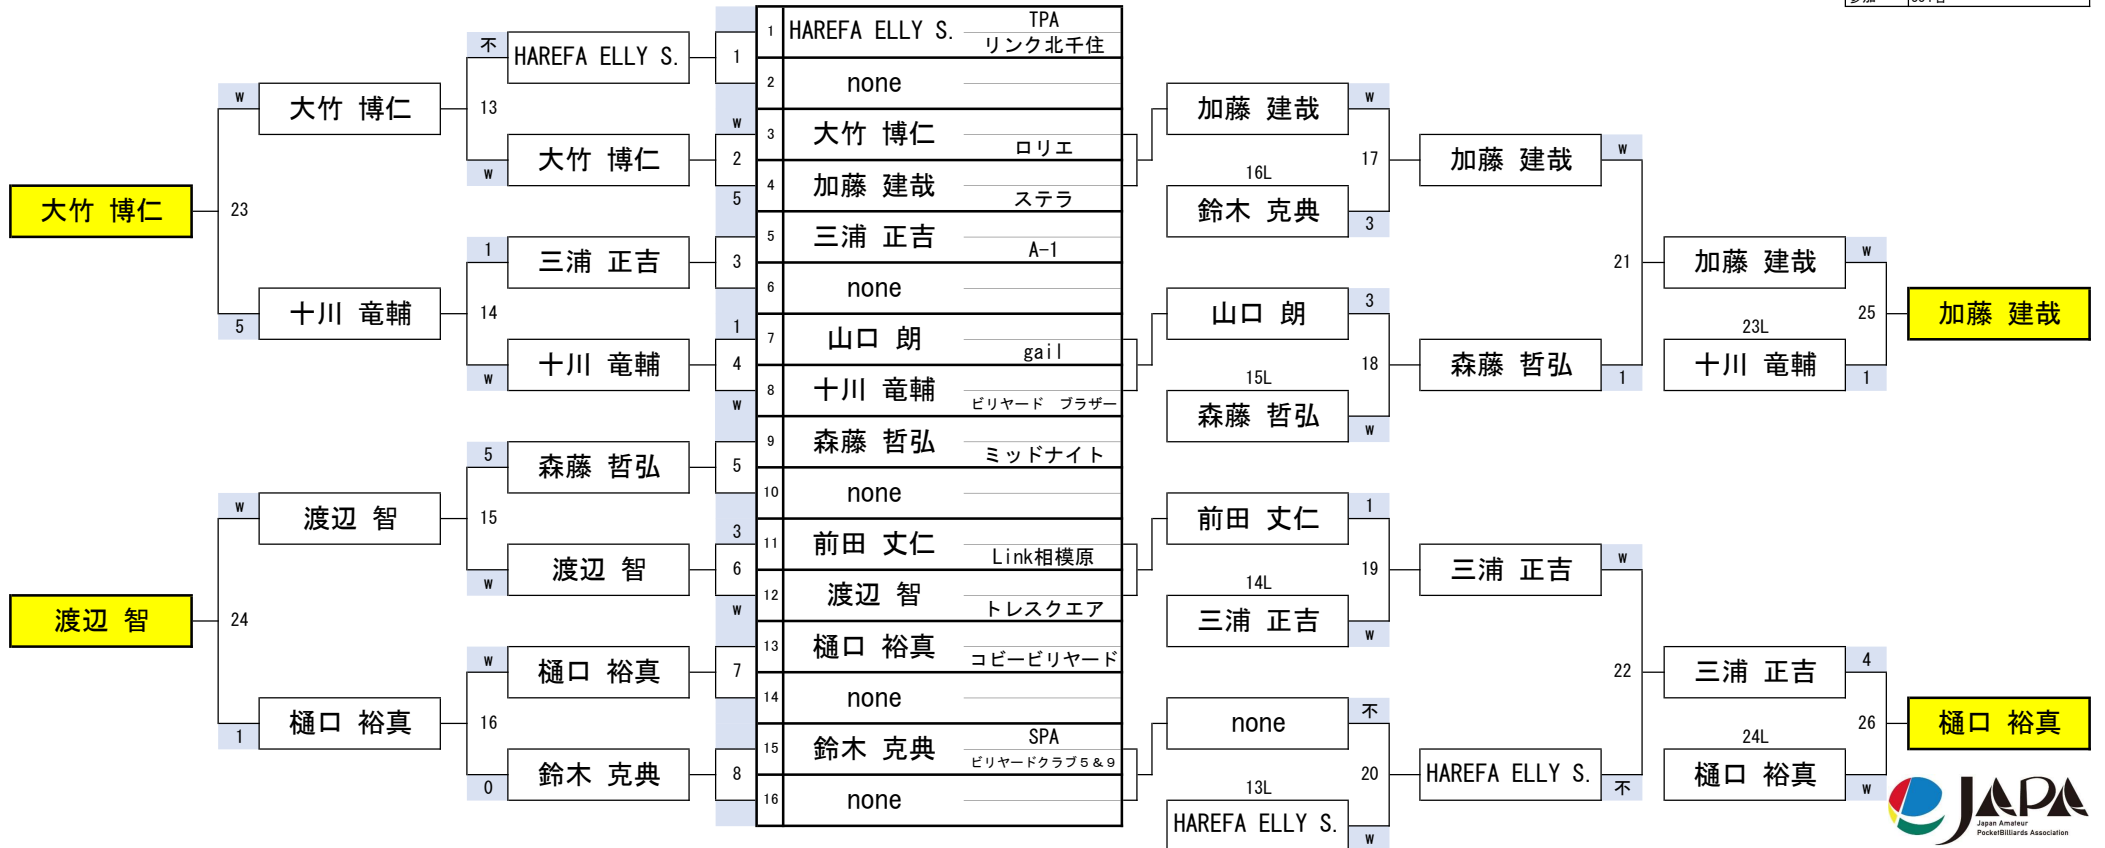

# 25組

開催日	令和6年1月21日
会場	ビリヤード CUE 渋谷
参加	334名

# 26組

開催日	令和6年1月21日
会場	ビリヤード CUE 渋谷
参加	334名