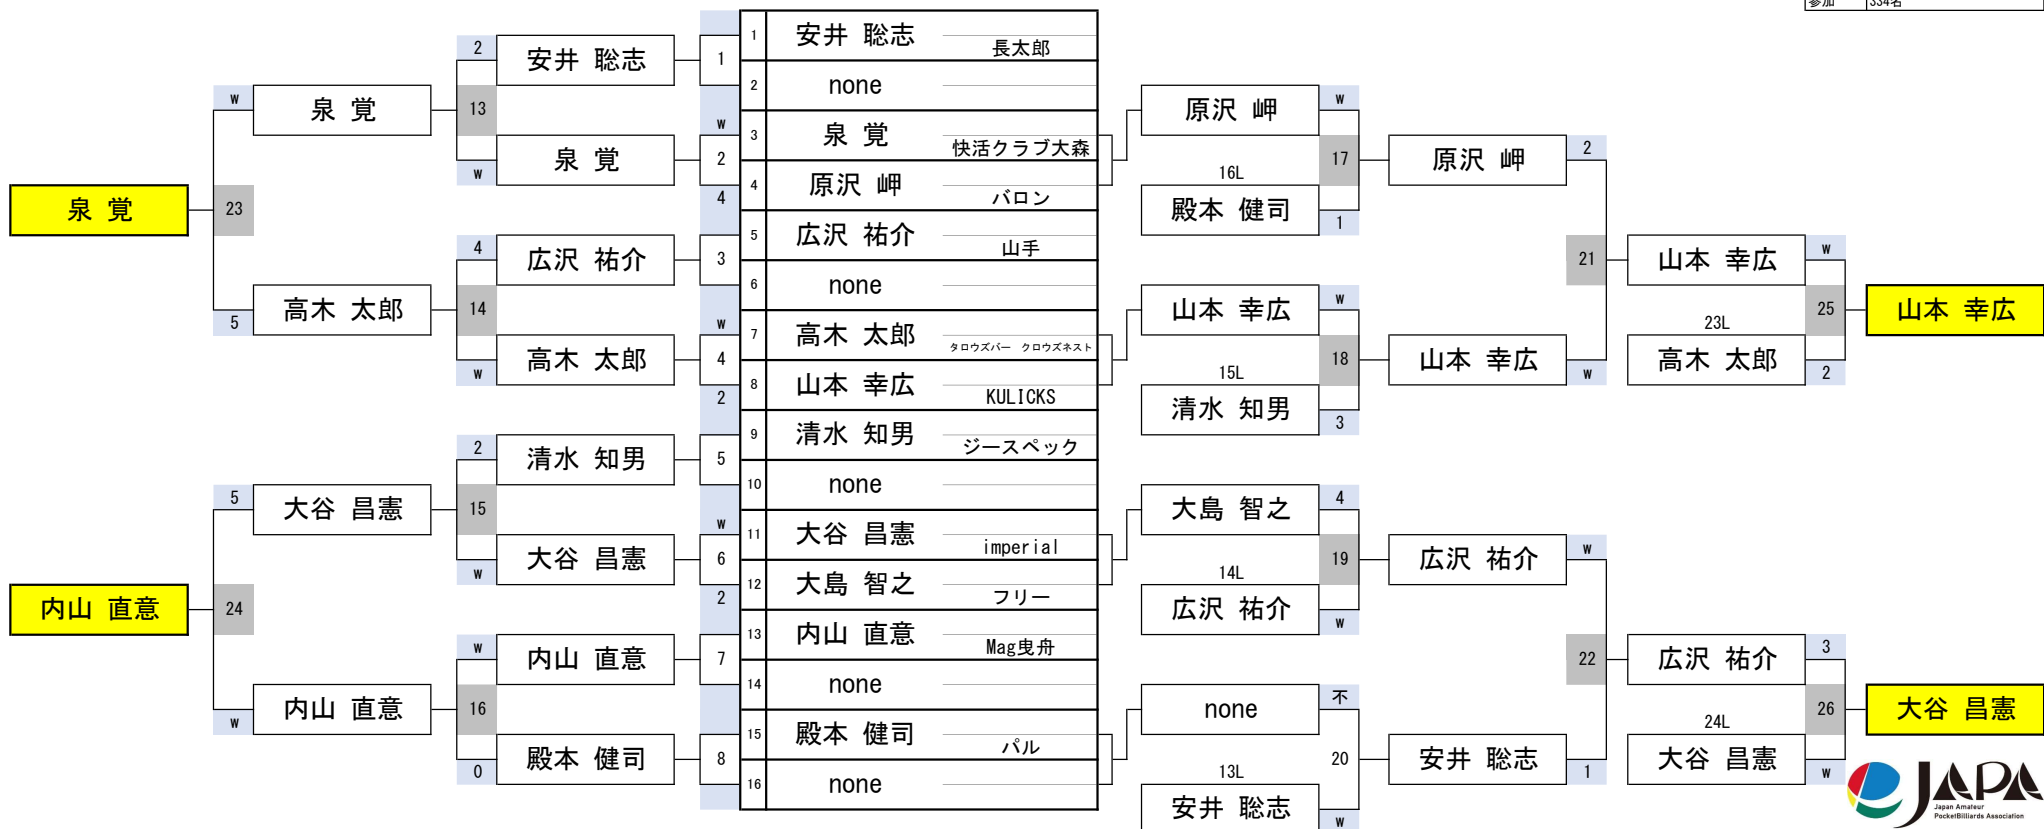

第32期 球聖戦 関東D級戦

3組

開催日	令和6年1月21日
会場	BILLIARD ROSA 池袋
参加	334名