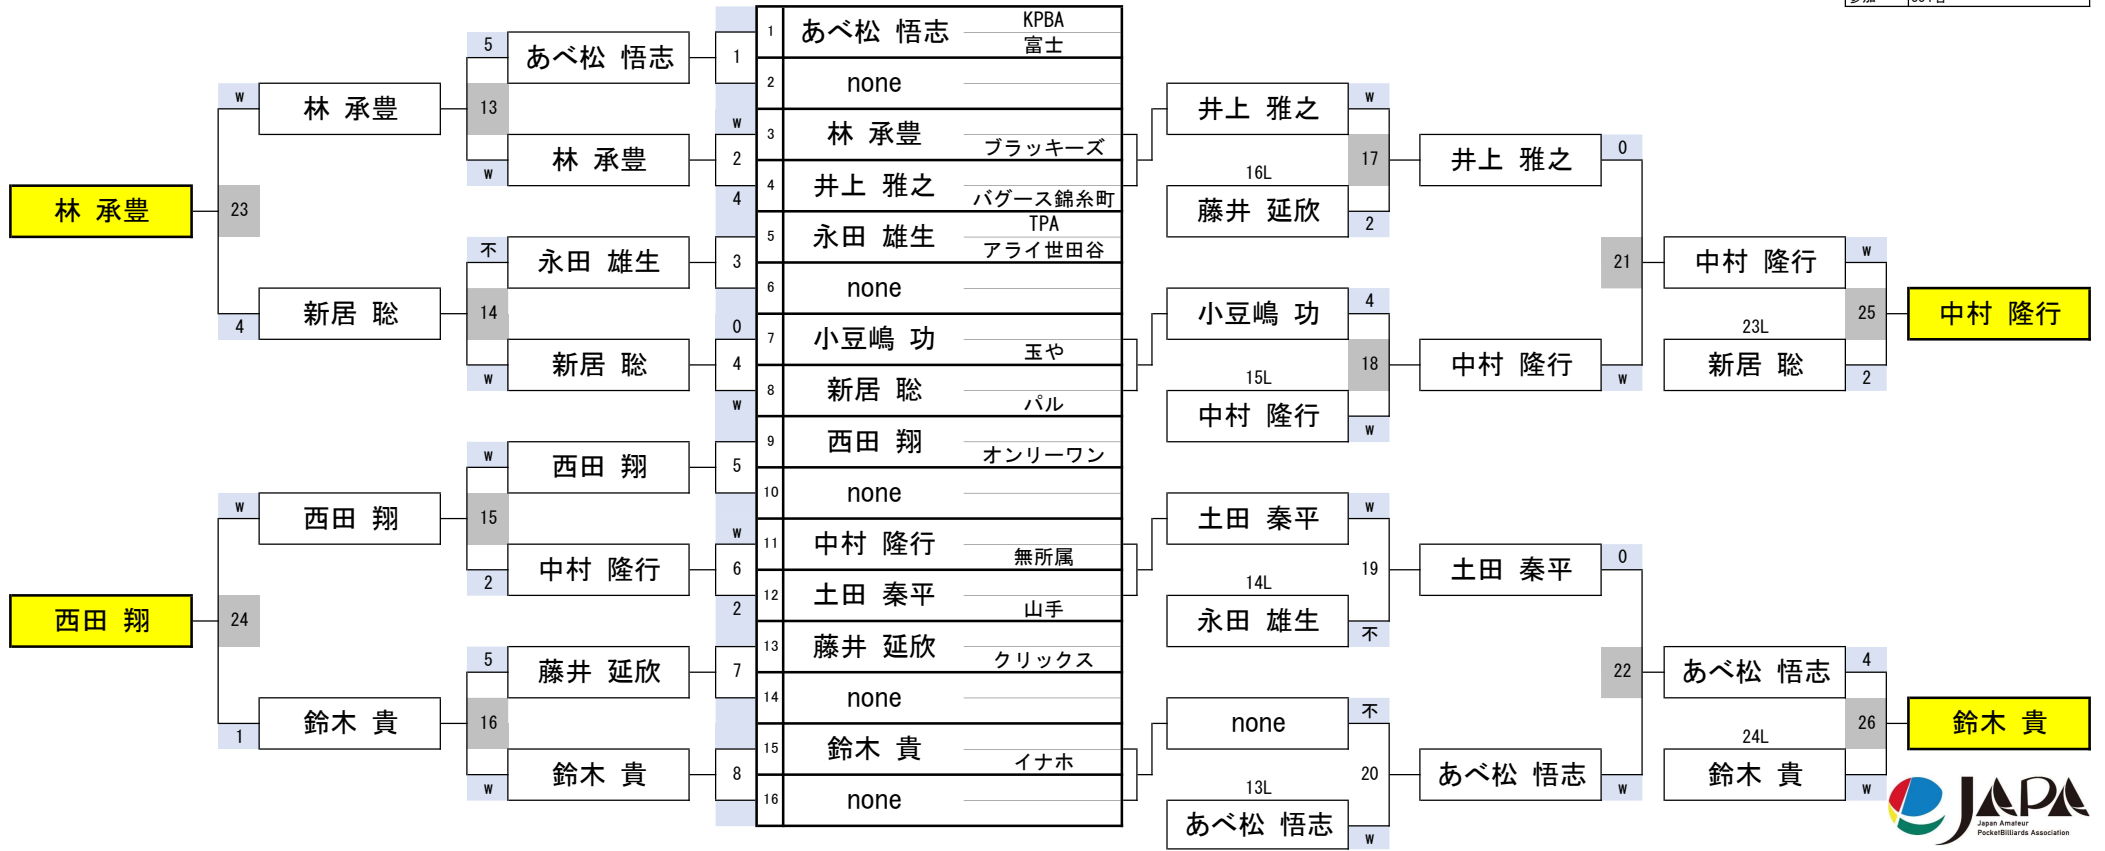

第32期 球聖戦 関東D級戦

10組

開催日	令和6年1月21日
会場	BILLIARD ROSA 池袋
参加	334名