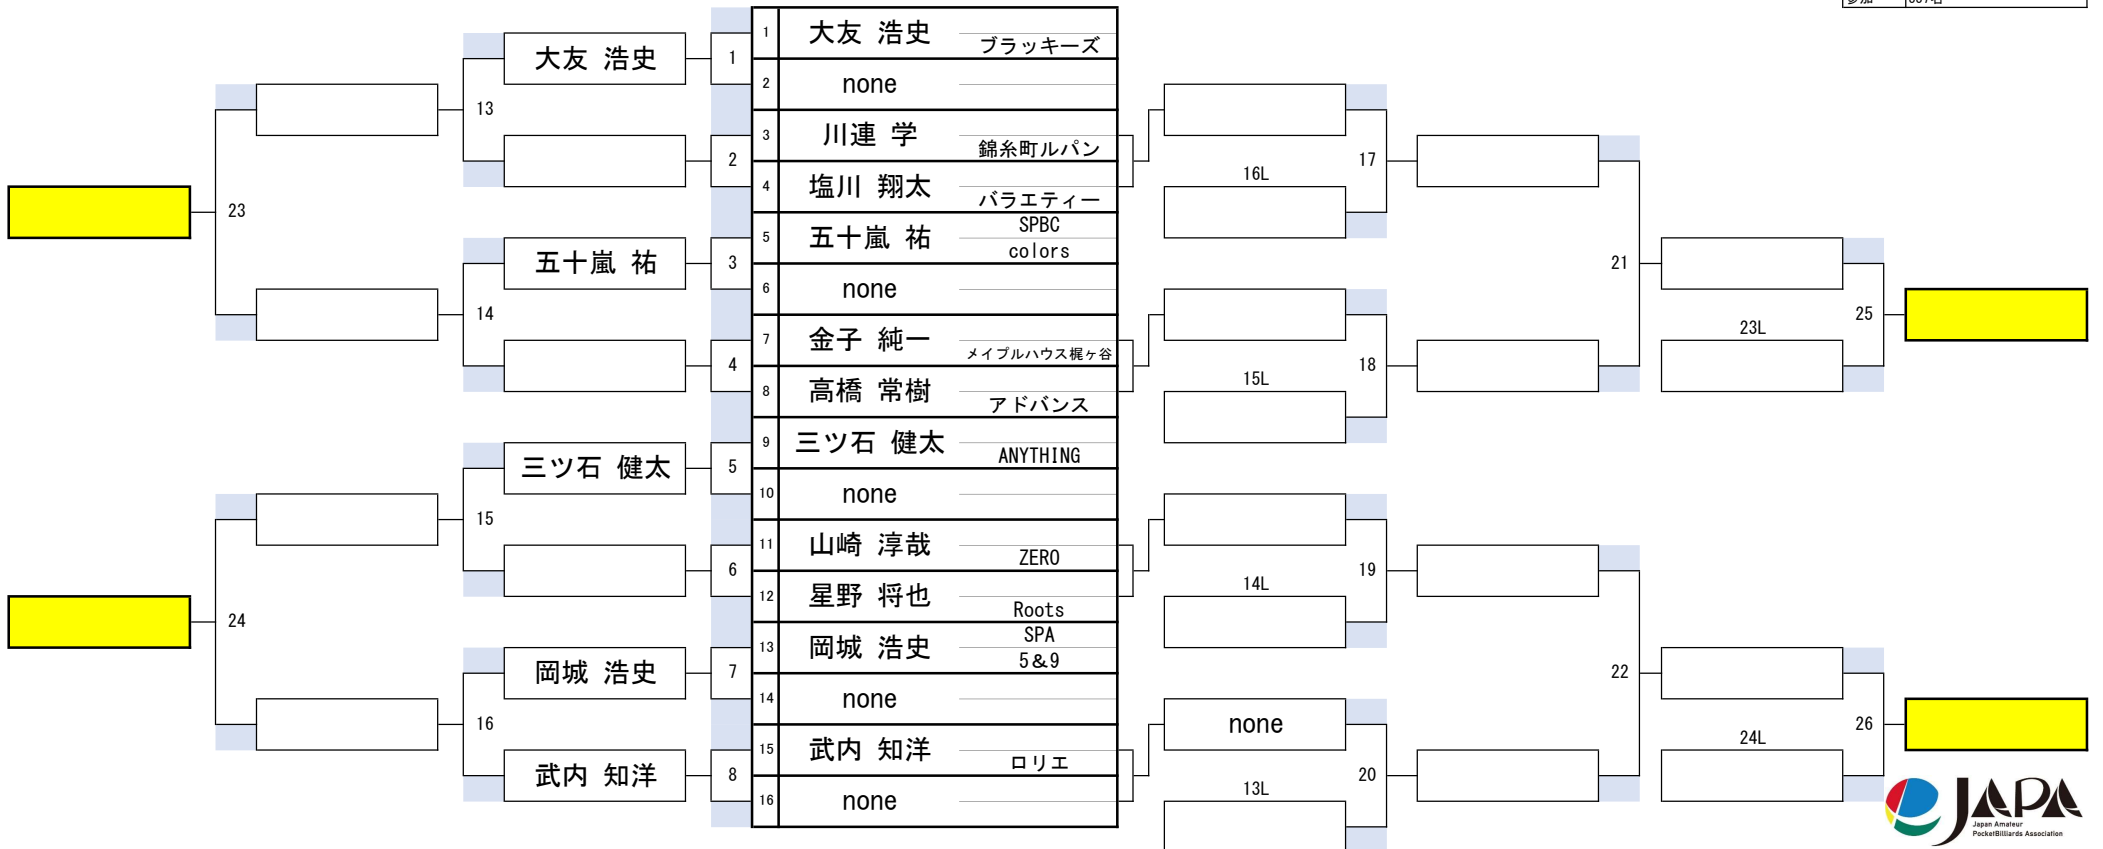

6組

開催日	令和6年1月21日
会場	BILLIARD ROSA 池袋
参加	337名

第32期 球聖戦 関東D級戦

7組

開催日	令和6年1月21日
会場	BILLIARD ROSA 池袋
参加	337名

第32期 球聖戦 関東D級戦

8組

開催日	令和6年1月21日
会場	BILLIARD ROSA 池袋
参加	337名