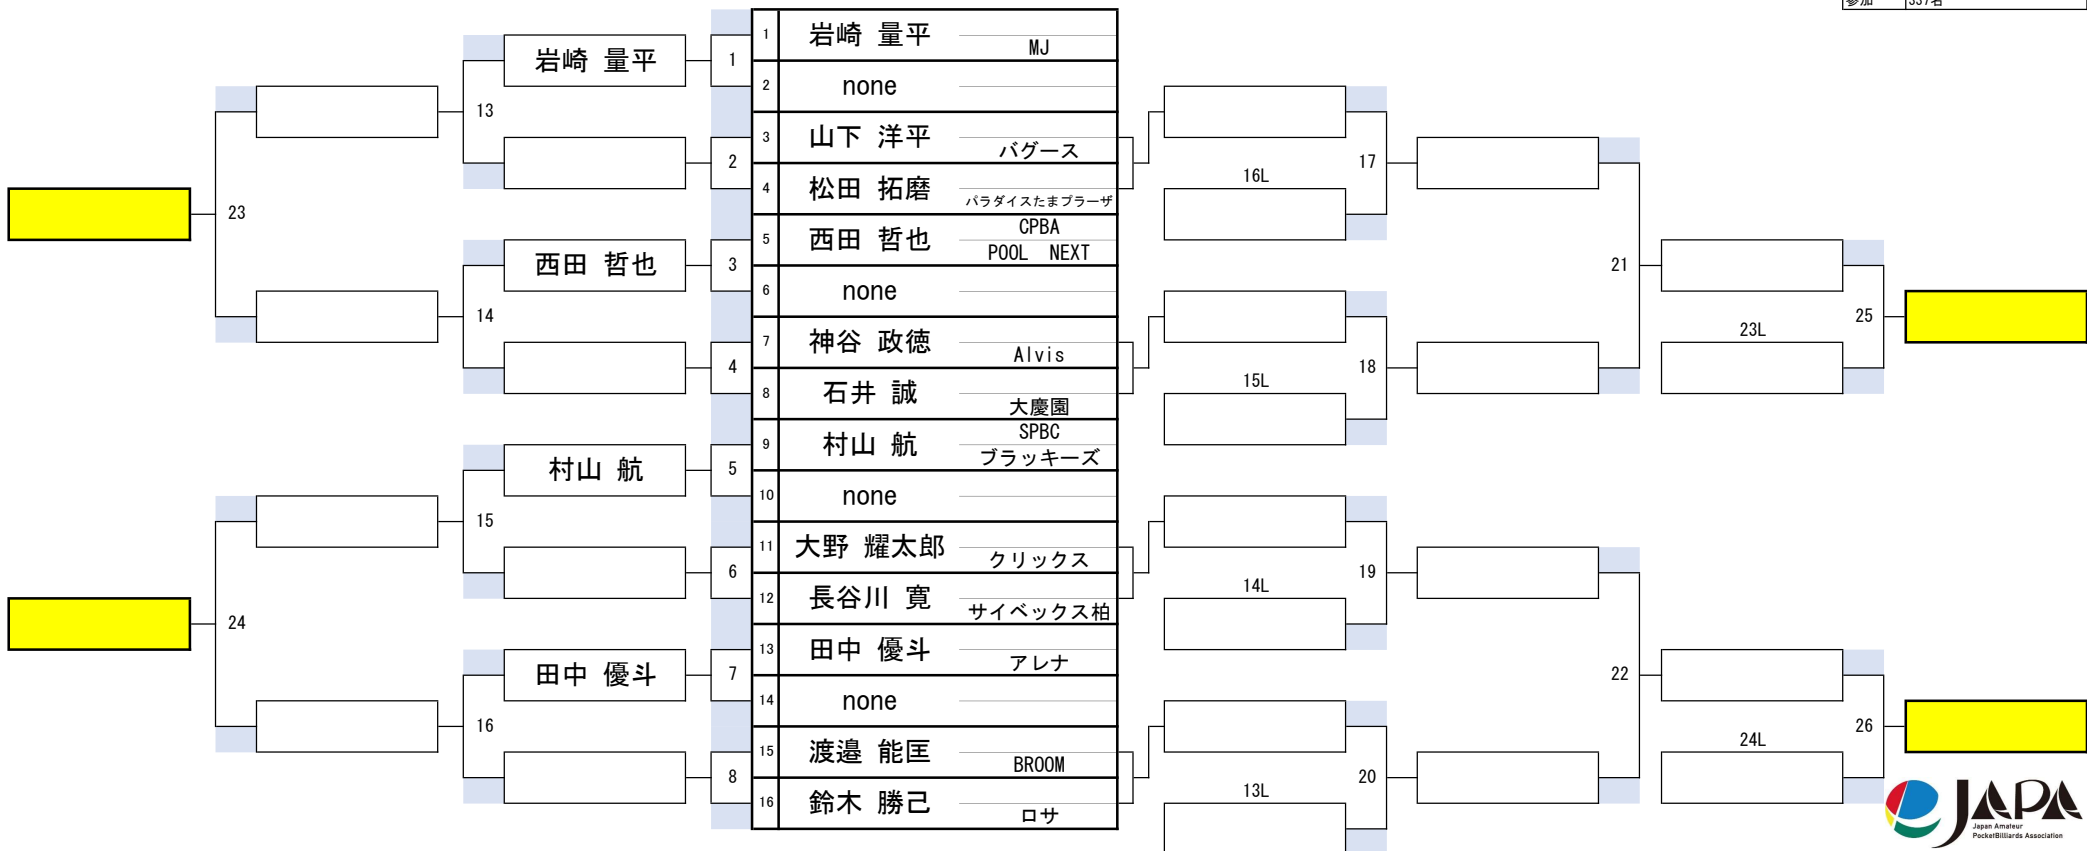

開催日	令和6年1月21日
会場	BILLIARD ROSA 池袋
参加	337名

第32期 球聖戦 関東D級戦

4組

開催日	令和6年1月21日
会場	BILLIARD ROSA 池袋
参加	337名

第32期 球聖戦 関東D級戦

5組

開催日	令和6年1月21日
会場	BILLIARD ROSA 池袋
参加	337名

第32期 球聖戦 関東D級戦

6組

開催日	令和6年1月21日
会場	BILLIARD ROSA 池袋
参加	337名

第32期 球聖戦 関東D級戦

7組

開催日	令和6年1月21日
会場	BILLIARD ROSA 池袋
参加	337名

第32期 球聖戦 関東D級戦

8組

開催日	令和6年1月21日
会場	BILLIARD ROSA 池袋
参加	337名