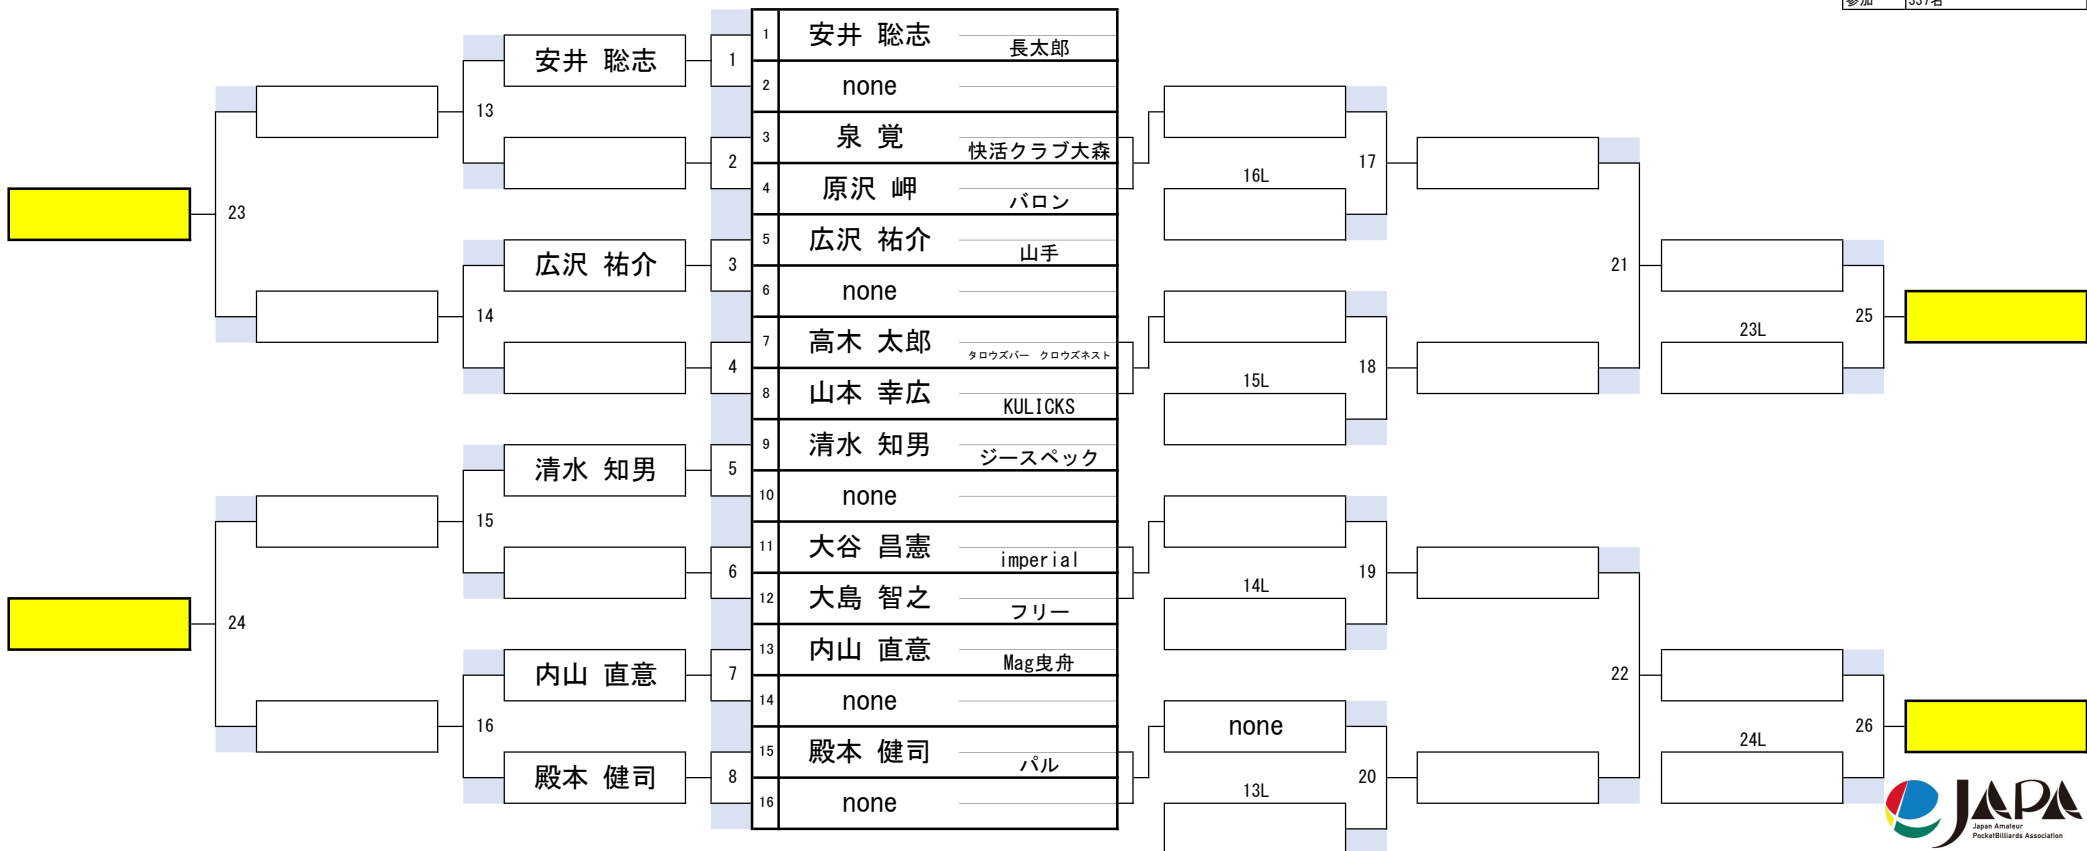

第32期 球聖戦 関東D級戦

1組

開催日	令和6年1月21日
会場	BILLIARD ROSA 池袋
参加	337名

第32期 球聖戦 関東D級戦

2組

開催日	令和6年1月21日
会場	BILLIARD ROSA 池袋
参加	337名

第32期 球聖戦 関東D級戦

3組

開催日	令和6年1月21日
会場	BILLIARD ROSA 池袋
参加	337名

第32期 球聖戦 関東D級戦

4組

開催日	令和6年1月21日
会場	BILLIARD ROSA 池袋
参加	337名

第32期 球聖戦 関東D級戦

5組

開催日	令和6年1月21日
会場	BILLIARD ROSA 池袋
参加	337名

第32期 球聖戦 関東D級戦