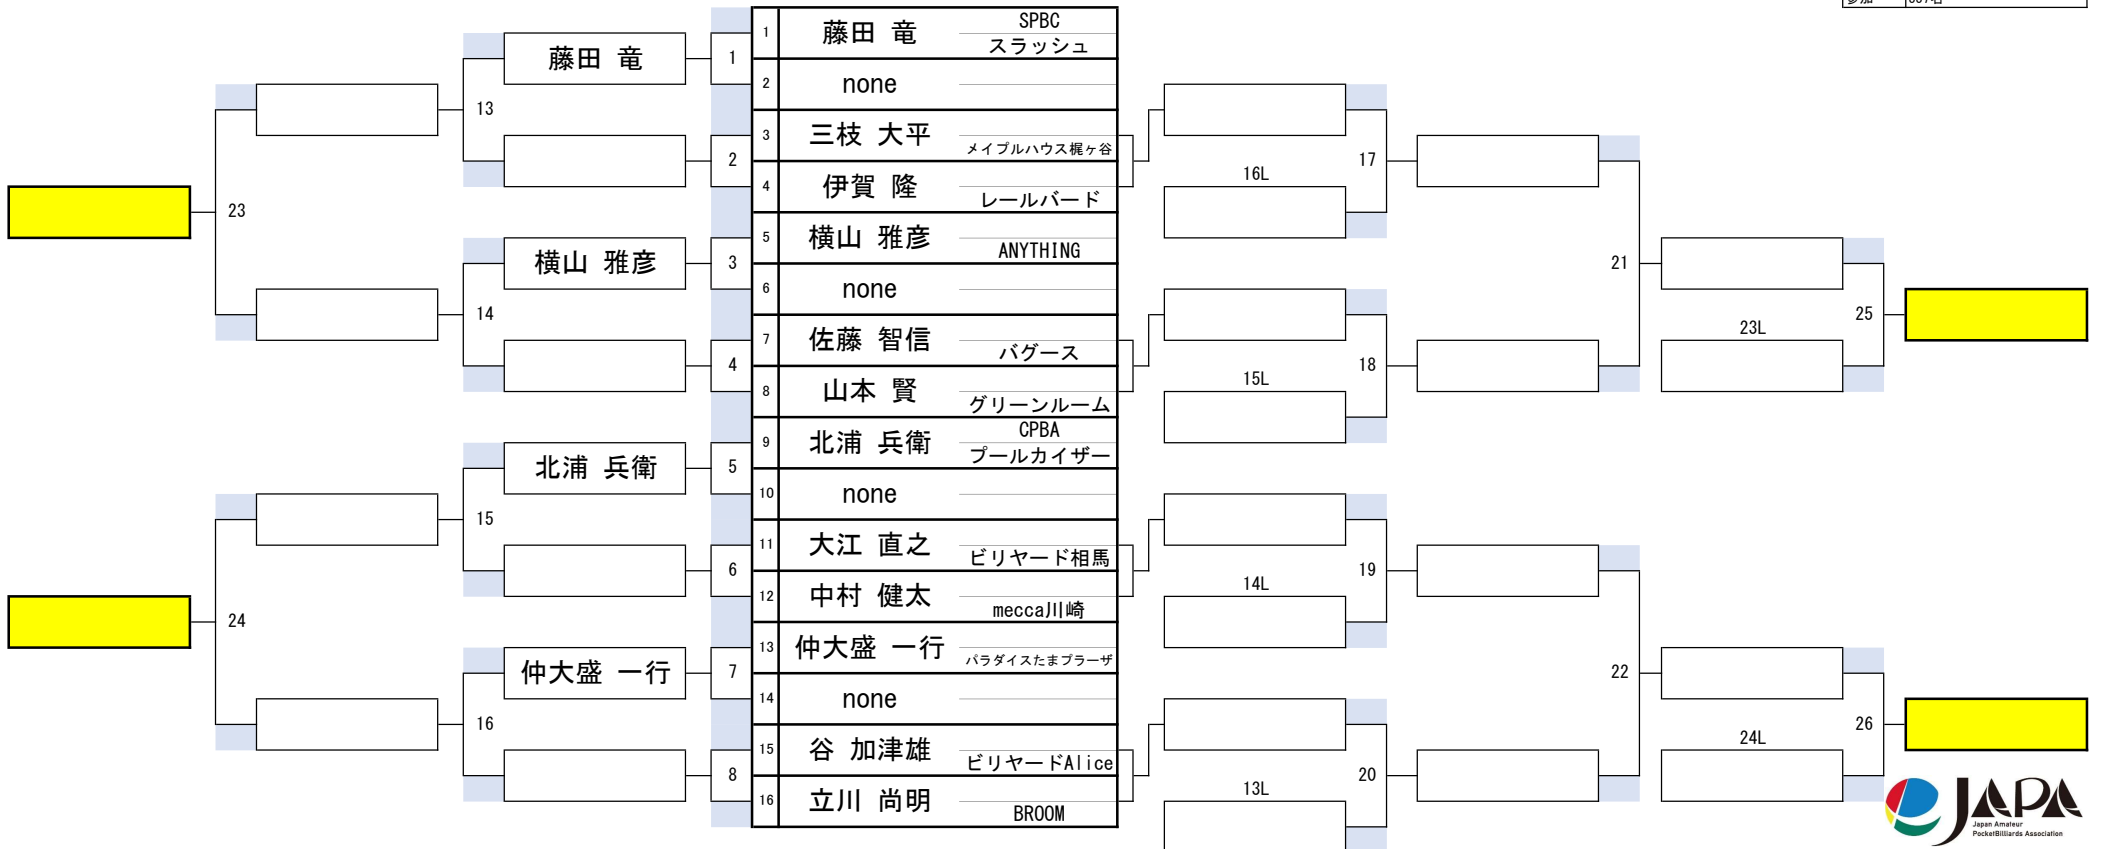

開催日	令和6年1月21日
会場	BILLIARD ROSA 池袋
参加	337名

第32期 球聖戦 関東D級戦

4組

開催日	令和6年1月21日
会場	BILLIARD ROSA 池袋
参加	337名

第32期 球聖戦 関東D級戦

5組

開催日	令和6年1月21日
会場	BILLIARD ROSA 池袋
参加	337名

第32期 球聖戦 関東D級戦

6組

開催日	令和6年1月21日
会場	BILLIARD ROSA 池袋
参加	337名

第32期 球聖戦 関東D級戦

7組

開催日	令和6年1月21日
会場	BILLIARD ROSA 池袋
参加	337名

第32期 球聖戦 関東D級戦

8組

開催日	令和6年1月21日
会場	BILLIARD ROSA 池袋
参加	337名