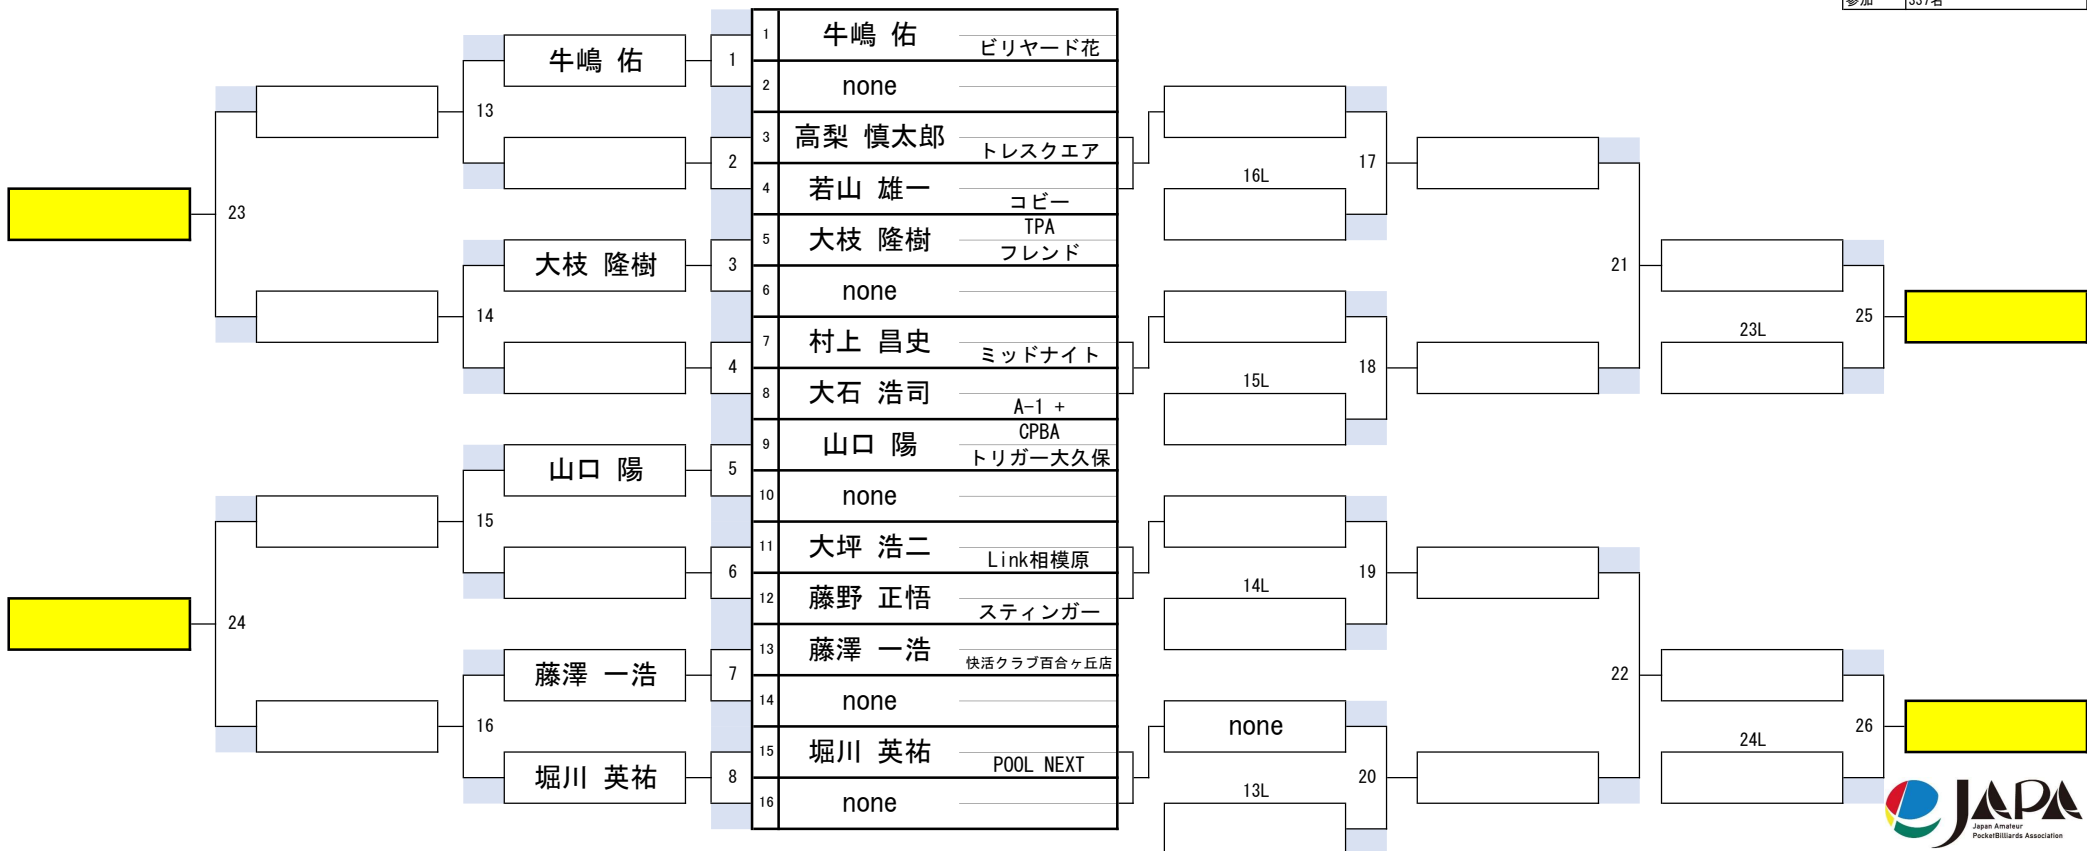

6組

開催日	令和6年1月21日
会場	BILLIARD ROSA 池袋
参加	337名

第32期 球聖戦 関東D級戦

7組

開催日	令和6年1月21日
会場	BILLIARD ROSA 池袋
参加	337名

第32期 球聖戦 関東D級戦

8組

開催日	令和6年1月21日
会場	BILLIARD ROSA 池袋
参加	337名

第32期 球聖戦 関東D級戦

9組

開催日	令和6年1月21日
会場	BILLIARD ROSA 池袋
参加	337名

第32期 球聖戦 関東D級戦

10組

開催日	令和6年1月21日
会場	BILLIARD ROSA 池袋
参加	337名

第32期 球聖戦 関東D級戦

11組

開催日	令和6年1月21日
会場	BILLIARD ROSA 池袋
参加	337名

第32期 球聖戦 関東D級戦

12組

開催日	令和6年1月21日
会場	BILLIARD ROSA 池袋
参加	337名

第32期 球聖戦 関東D級戦

13組

開催日	令和6年1月21日
会場	BILLIARD ROSA 池袋
参加	337名

第32期 球聖戦 関東D級戦