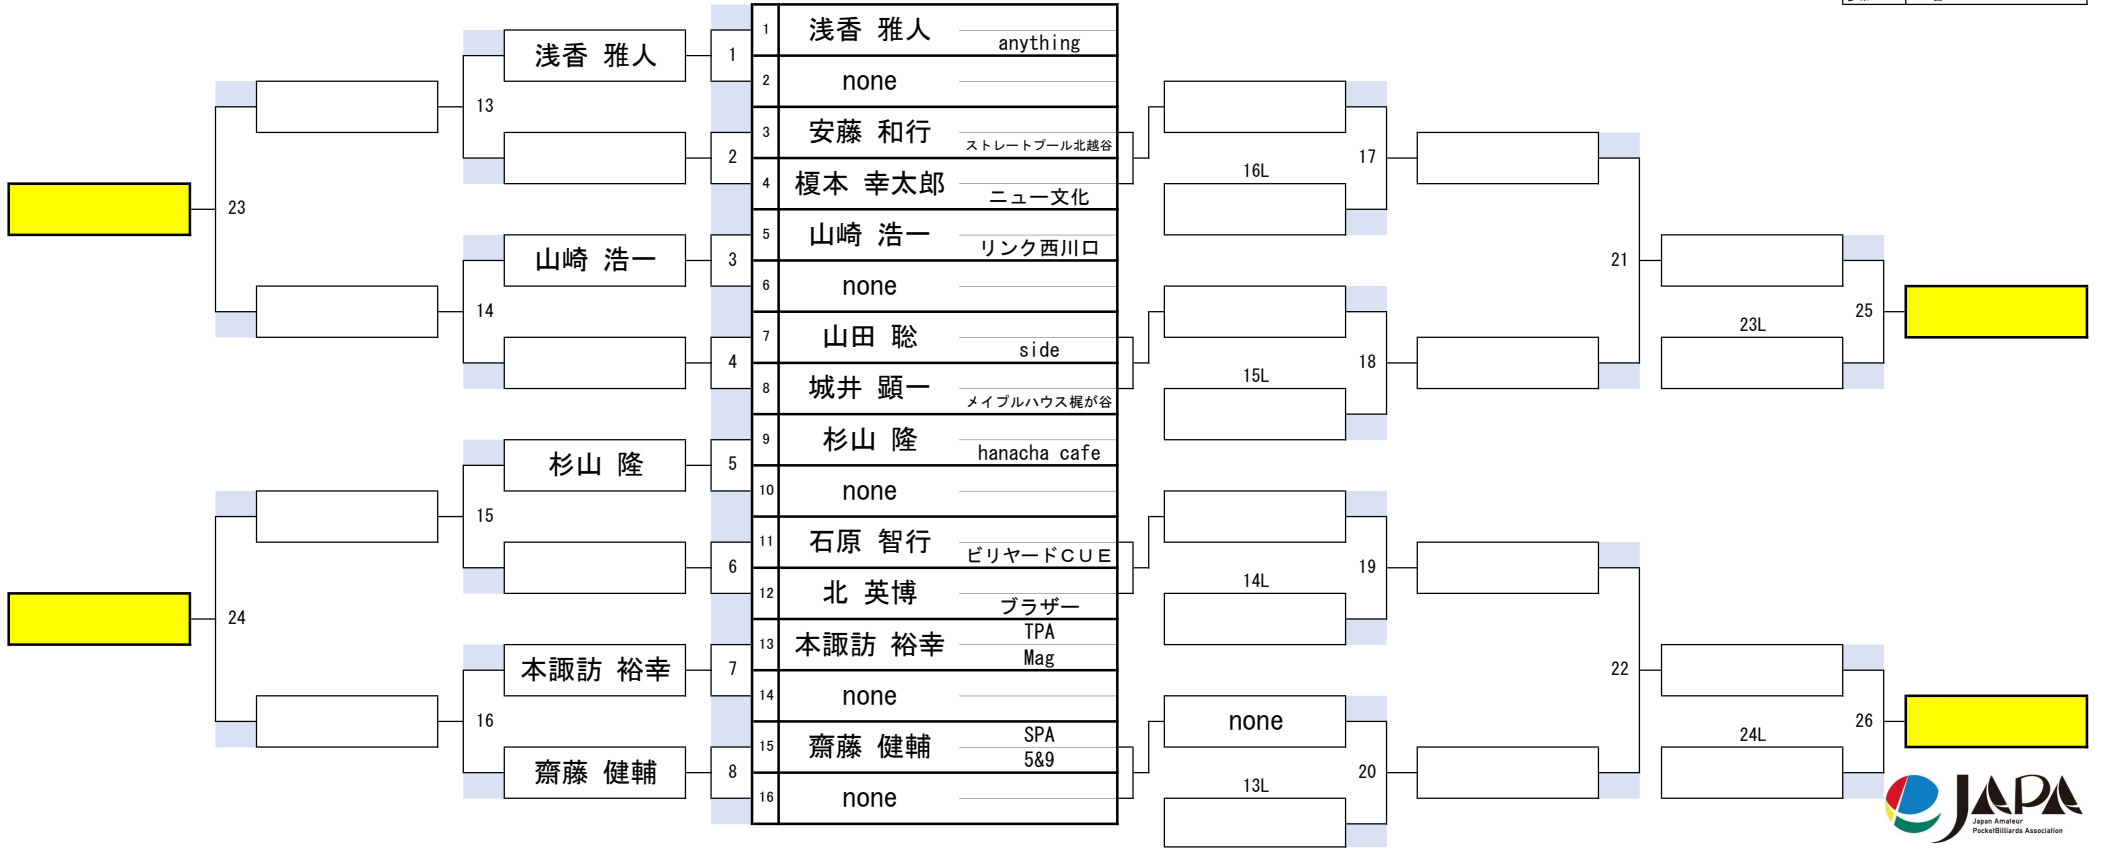

22組

開催日	令和6年1月21日
会場	ビリヤード CUE 渋谷
参加	337名

第32期 球聖戦 関東D級戦

23組

開催日	令和6年1月21日
会場	ビリヤード CUE 渋谷
参加	337名

第32期 球聖戦 関東D級戦

24組

開催日	令和6年1月21日
会場	ビリヤード CUE 渋谷
参加	337名

第32期 球聖戦 関東D級戦

25組

開催日	令和6年1月21日
会場	ビリヤード CUE 渋谷
参加	337名

第32期 球聖戦 関東D級戦

26組

開催日	令和6年1月21日
会場	ビリヤード CUE 渋谷
参加	337名

第32期 球聖戦 関東D級戦

27組

開催日	令和6年1月21日
会場	ビリヤード CUE 渋谷
参加	337名

第32期 球聖戦 関東D級戦

28組

開催日	令和6年1月21日
会場	ビリヤード CUE 渋谷
参加	337名

第32期 球聖戦 関東D級戦

29組

開催日	令和6年1月21日
会場	ビリヤード CUE 渋谷
参加	337名

第32期 球聖戦 関東D級戦

30組

開催日	令和6年1月21日
会場	ビリヤード CUE 渋谷
参加	337名