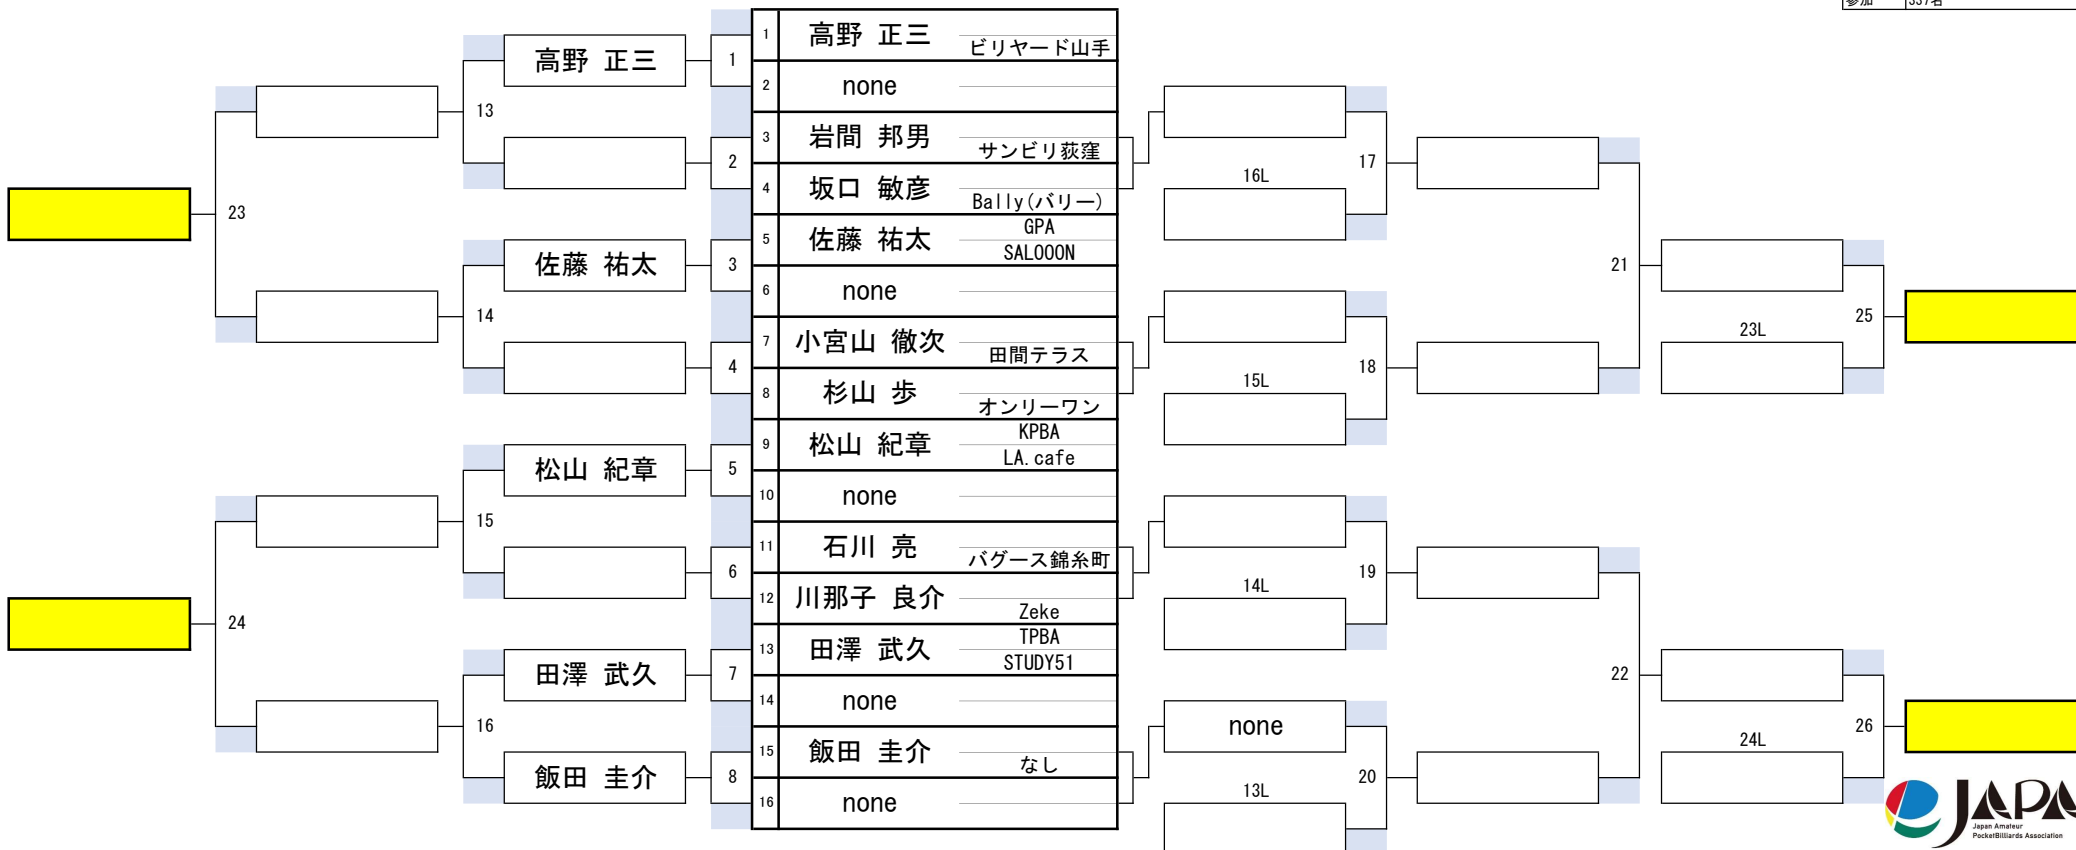

第32期 球聖戦 関東D級戦

17組

開催日	令和6年1月21日
会場	ビリヤード CUE 渋谷
参加	337名

第32期 球聖戦 関東D級戦

18組

開催日	令和6年1月21日
会場	ビリヤード CUE 渋谷
参加	337名

第32期 球聖戦 関東D級戦

19組

開催日	令和6年1月21日
会場	ビリヤード CUE 渋谷
参加	337名

第32期 球聖戦 関東D級戦

20組

開催日	令和6年1月21日
会場	ビリヤード CUE 渋谷
参加	337名

第32期 球聖戦 関東D級戦

21組

開催日	令和6年1月21日
会場	ビリヤード CUE 渋谷
参加	337名

第32期 球聖戦 関東D級戦

22組

開催日	令和6年1月21日
会場	ビリヤード CUE 渋谷
参加	337名

第32期 球聖戦 関東D級戦

23組

開催日	令和6年1月21日
会場	ビリヤード CUE 渋谷
参加	337名

第32期 球聖戦 関東D級戦

24組

開催日	令和6年1月21日
会場	ビリヤード CUE 渋谷
参加	337名