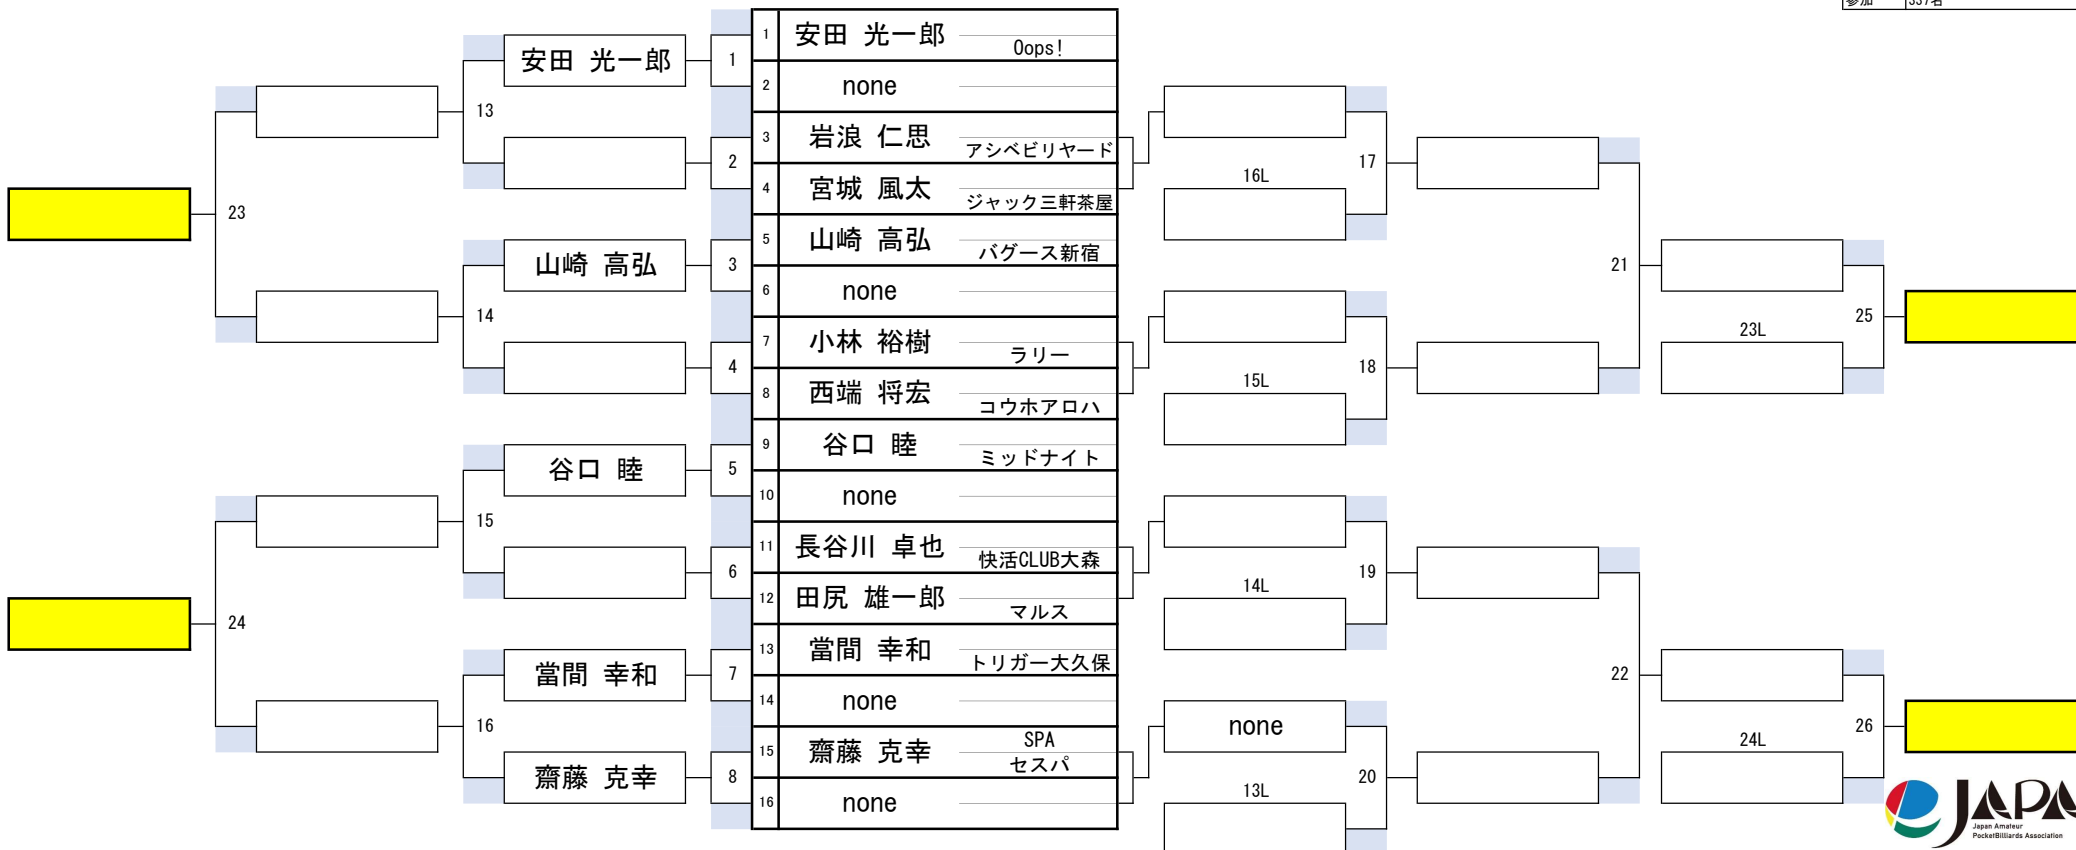

開催日	令和6年1月21日
会場	ビリヤード CUE 渋谷
参加	337名

第32期 球聖戦 関東D級戦

20組

開催日	令和6年1月21日
会場	ビリヤード CUE 渋谷
参加	337名

第32期 球聖戦 関東D級戦

21組

開催日	令和6年1月21日
会場	ビリヤード CUE 渋谷
参加	337名

第32期 球聖戦 関東D級戦

22組

開催日	令和6年1月21日
会場	ビリヤード CUE 渋谷
参加	337名

第32期 球聖戦 関東D級戦

23組

開催日	令和6年1月21日
会場	ビリヤード CUE 渋谷
参加	337名

第32期 球聖戦 関東D級戦

24組

開催日	令和6年1月21日
会場	ビリヤード CUE 渋谷
参加	337名

第32期 球聖戦 関東D級戦

25組

開催日	令和6年1月21日
会場	ビリヤード CUE 渋谷
参加	337名

第32期 球聖戦 関東D級戦

26組

開催日	令和6年1月21日
会場	ビリヤード CUE 渋谷
参加	337名

第32期 球聖戦 関東D級戦

27組