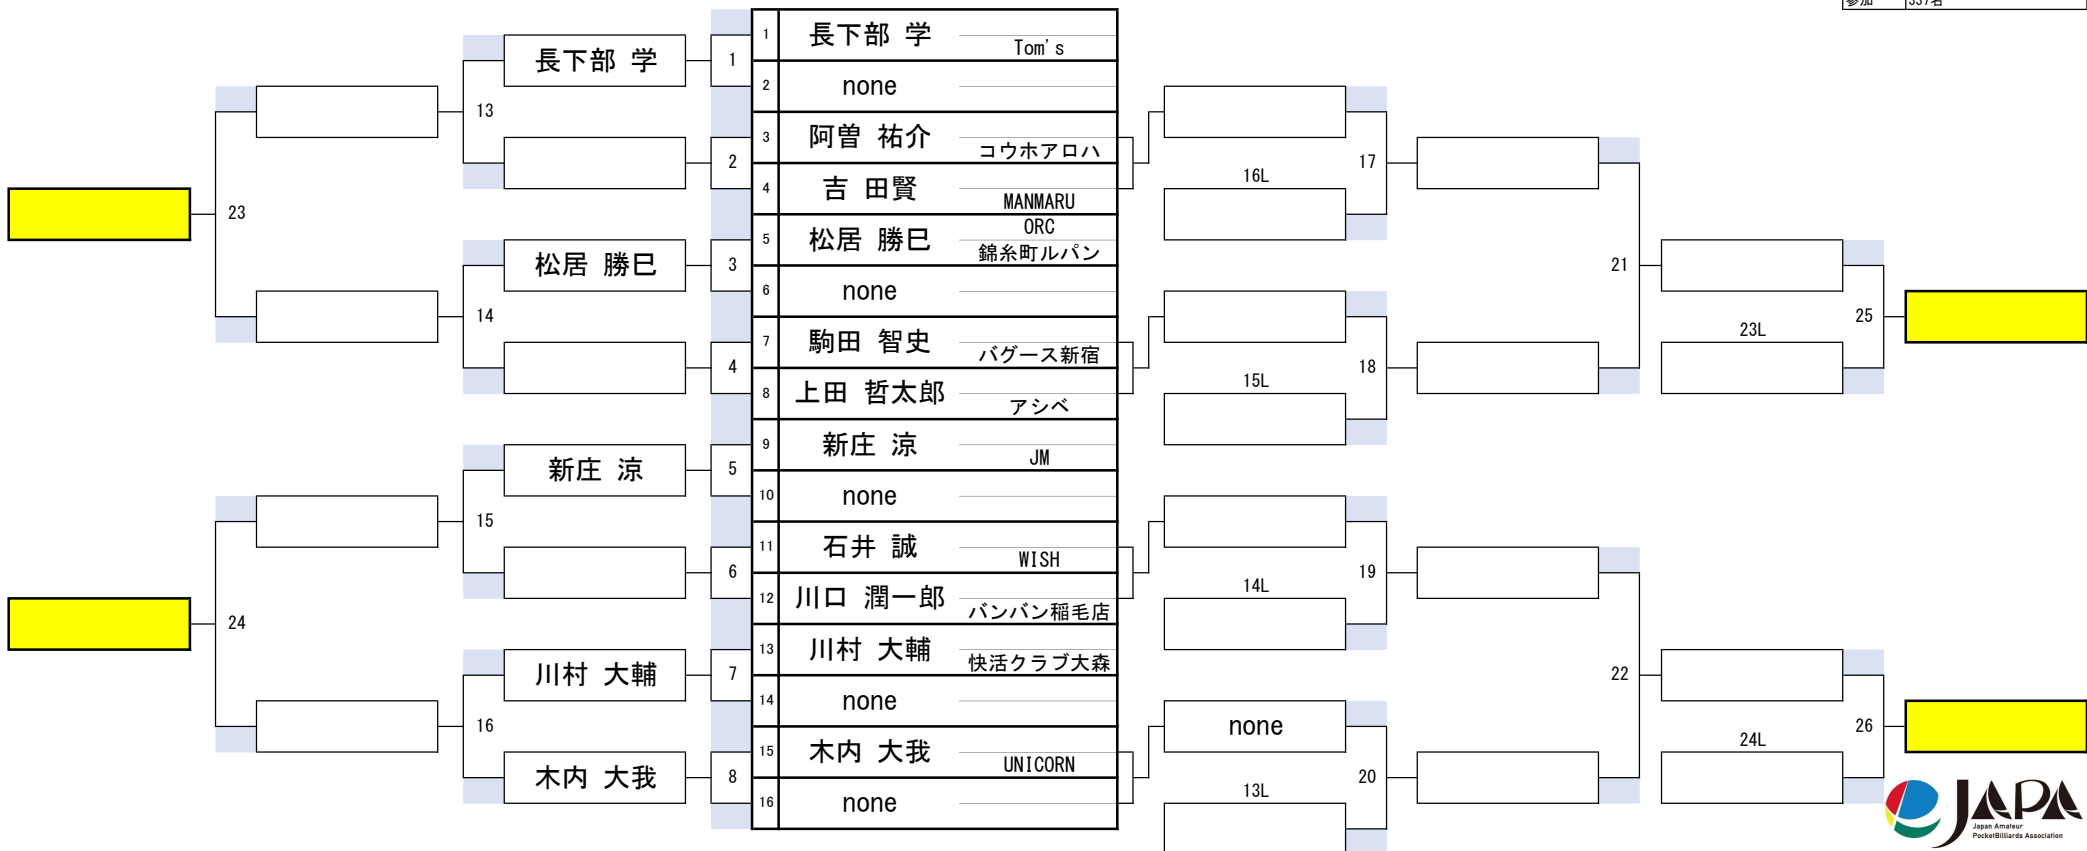

22組

開催日	令和6年1月21日
会場	ビリヤード CUE 渋谷
参加	337名

第32期 球聖戦 関東D級戦

23組

開催日	令和6年1月21日
会場	ビリヤード CUE 渋谷
参加	337名

第32期 球聖戦 関東D級戦

24組

開催日	令和6年1月21日
会場	ビリヤード CUE 渋谷
参加	337名

第32期 球聖戦 関東D級戦

25組

開催日	令和6年1月21日
会場	ビリヤード CUE 渋谷
参加	337名

第32期 球聖戦 関東D級戦

26組

開催日	令和6年1月21日
会場	ビリヤード CUE 渋谷
参加	337名

第32期 球聖戦 関東D級戦

27組

開催日	令和6年1月21日
会場	ビリヤード CUE 渋谷
参加	337名

第32期 球聖戦 関東D級戦

28組

開催日	令和6年1月21日
会場	ビリヤード CUE 渋谷
参加	337名

第32期 球聖戦 関東D級戦

29組

開催日	令和6年1月21日
会場	ビリヤード CUE 渋谷
参加	337名

第32期 球聖戦 関東D級戦

30組

開催日	令和6年1月21日
会場	ビリヤード CUE 渋谷
参加	337名