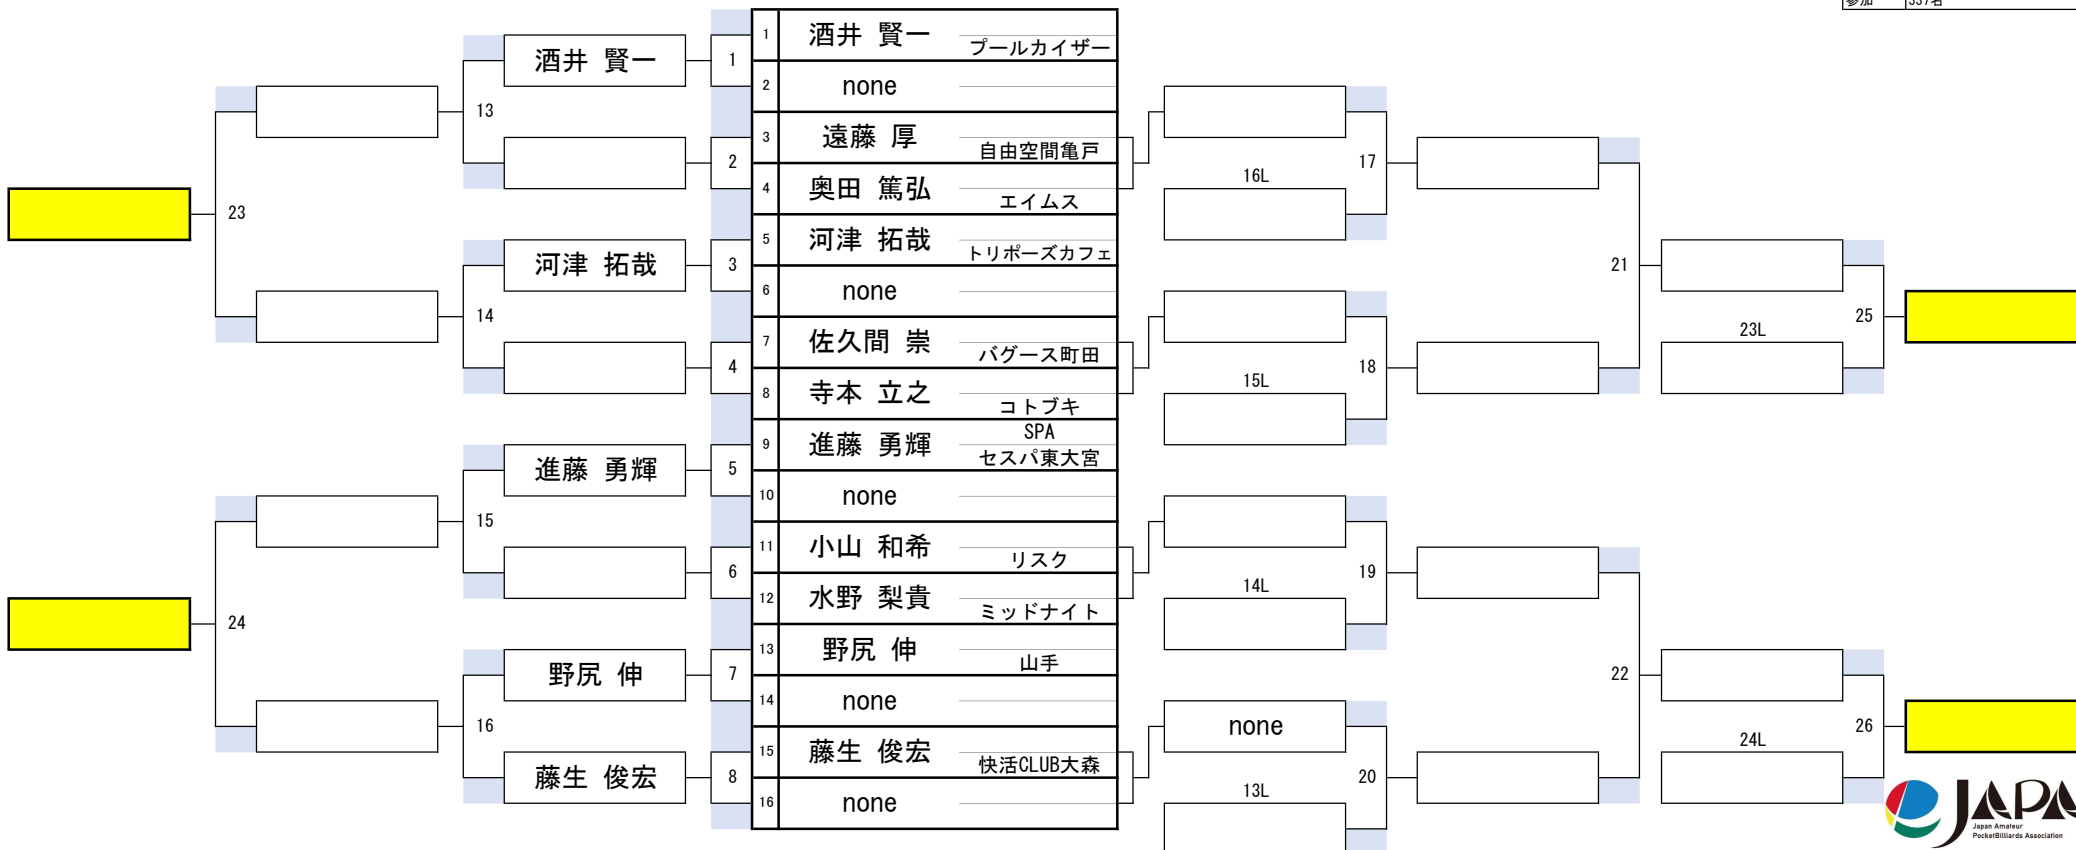

開催日	令和6年1月21日
会場	ビリヤード CUE 渋谷
参加	337名

第32期 球聖戦 関東D級戦

20組

開催日	令和6年1月21日
会場	ビリヤード CUE 渋谷
参加	337名

第32期 球聖戦 関東D級戦

21組

開催日	令和6年1月21日
会場	ビリヤード CUE 渋谷
参加	337名

第32期 球聖戦 関東D級戦

22組

開催日	令和6年1月21日
会場	ビリヤード CUE 渋谷
参加	337名

第32期 球聖戦 関東D級戦

23組

開催日	令和6年1月21日
会場	ビリヤード CUE 渋谷
参加	337名

第32期 球聖戦 関東D級戦

24組

開催日	令和6年1月21日
会場	ビリヤード CUE 渋谷
参加	337名

第32期 球聖戦 関東D級戦

25組

開催日	令和6年1月21日
会場	ビリヤード CUE 渋谷
参加	337名

第32期 球聖戦 関東D級戦

26組

開催日	令和6年1月21日
会場	ビリヤード CUE 渋谷
参加	337名

第32期 球聖戦 関東D級戦

27組