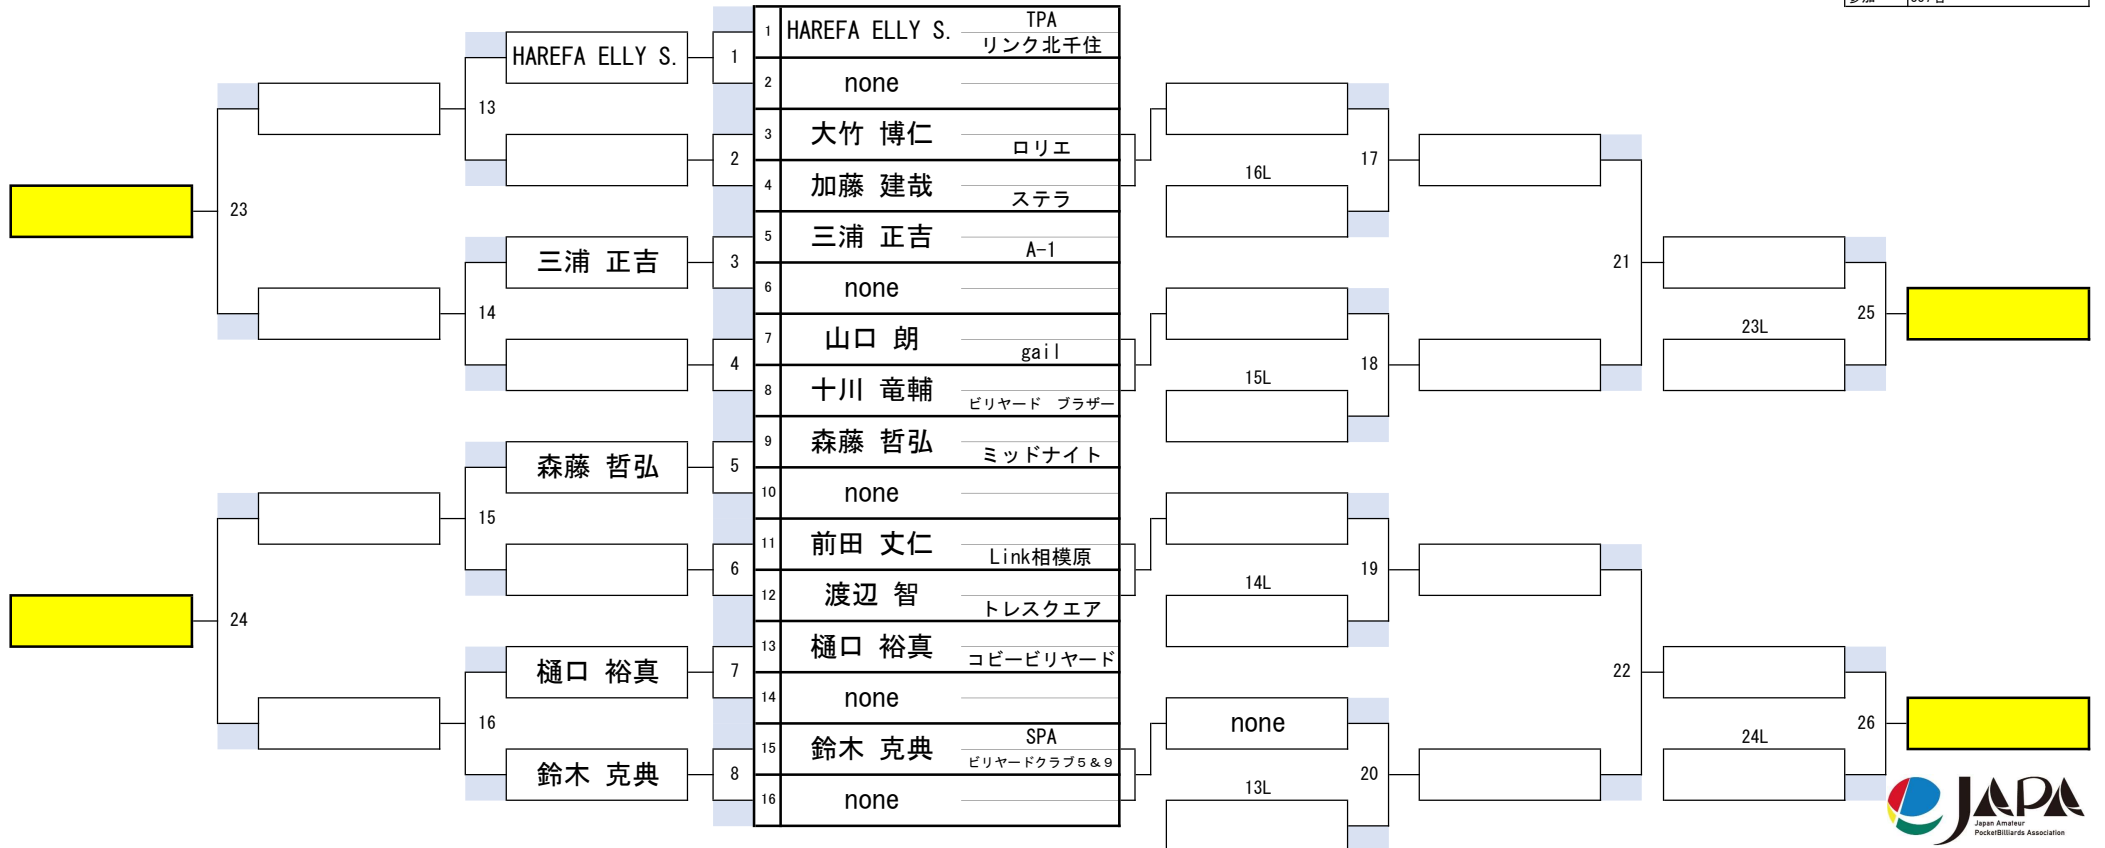

22組

開催日	令和6年1月21日
会場	ビリヤード CUE 渋谷
参加	337名

第32期 球聖戦 関東D級戦

23組

開催日	令和6年1月21日
会場	ビリヤード CUE 渋谷
参加	337名

第32期 球聖戦 関東D級戦

24組

開催日	令和6年1月21日
会場	ビリヤード CUE 渋谷
参加	337名

第32期 球聖戦 関東D級戦

25組

開催日	令和6年1月21日
会場	ビリヤード CUE 渋谷
参加	337名

第32期 球聖戦 関東D級戦

26組

開催日	令和6年1月21日
会場	ビリヤード CUE 渋谷
参加	337名

第32期 球聖戦 関東D級戦

27組

開催日	令和6年1月21日
会場	ビリヤード CUE 渋谷
参加	337名

第32期 球聖戦 関東D級戦

28組

開催日	令和6年1月21日
会場	ビリヤード CUE 渋谷
参加	337名

第32期 球聖戦 関東D級戦

29組

開催日	令和6年1月21日
会場	ビリヤード CUE 渋谷
参加	337名

第32期 球聖戦 関東D級戦

30組

開催日	令和6年1月21日
会場	ビリヤード CUE 渋谷
参加	337名