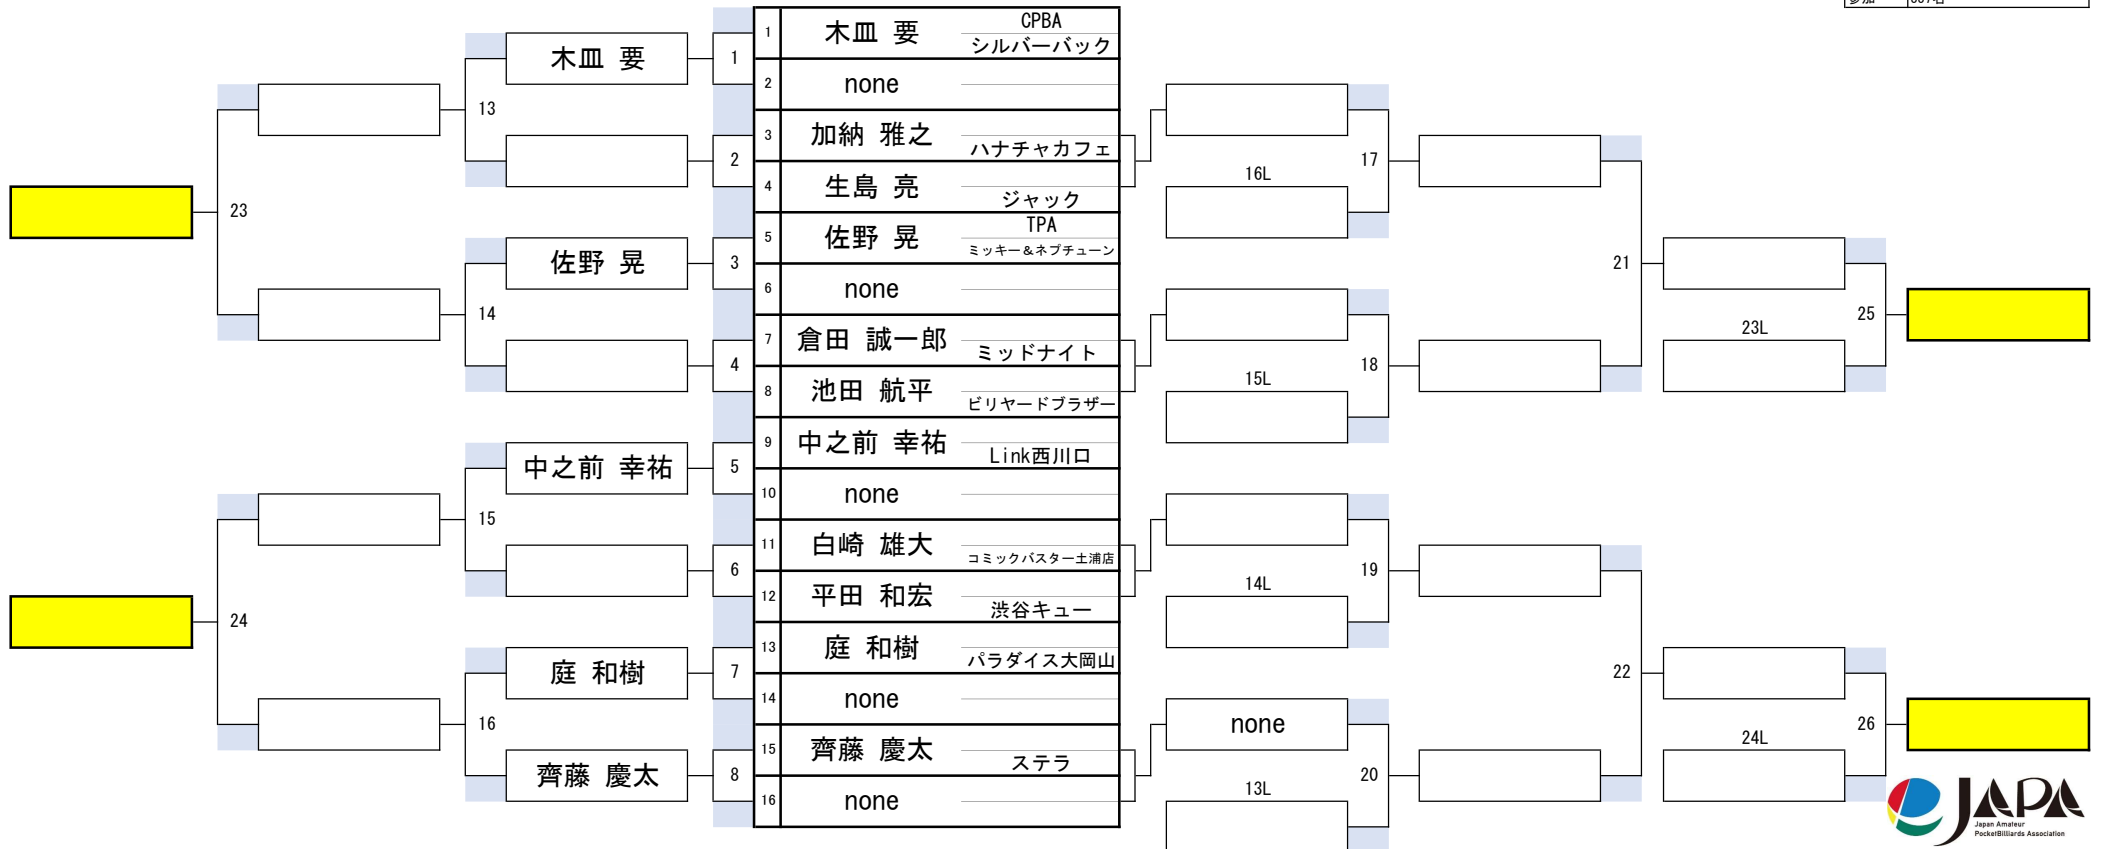

第32期 球聖戦 関東D級戦

17組

開催日	令和6年1月21日
会場	ビリヤード CUE 渋谷
参加	337名

第32期 球聖戦 関東D級戦

18組

開催日	令和6年1月21日
会場	ビリヤード CUE 渋谷
参加	337名

第32期 球聖戦 関東D級戦

19組

開催日	令和6年1月21日
会場	ビリヤード CUE 渋谷
参加	337名

第32期 球聖戦 関東D級戦

20組

開催日	令和6年1月21日
会場	ビリヤード CUE 渋谷
参加	337名

第32期 球聖戦 関東D級戦

21組

開催日	令和6年1月21日
会場	ビリヤード CUE 渋谷
参加	337名

第32期 球聖戦 関東D級戦

22組

開催日	令和6年1月21日
会場	ビリヤード CUE 渋谷
参加	337名

第32期 球聖戦 関東D級戦

23組

開催日	令和6年1月21日
会場	ビリヤード CUE 渋谷
参加	337名

第32期 球聖戦 関東D級戦

24組

開催日	令和6年1月21日
会場	ビリヤード CUE 渋谷
参加	337名