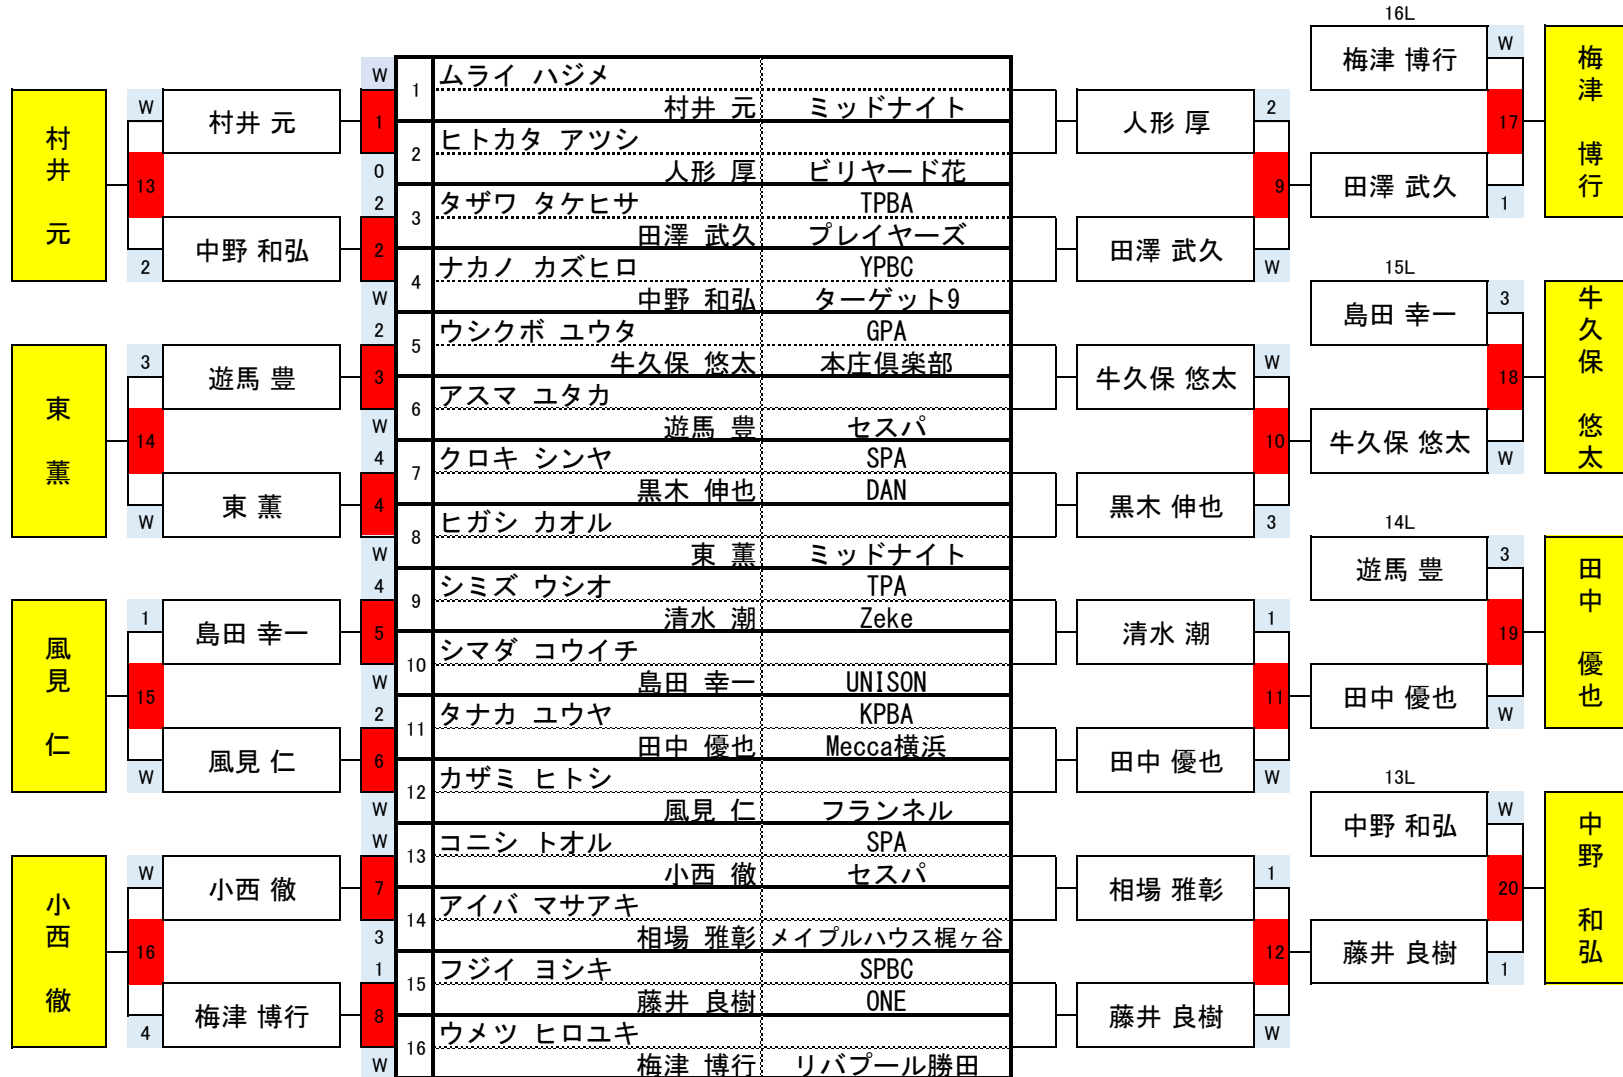

第20回東日本埼玉選手権

開催日	令和5年12月4日
会場	セスパ東大宮
参加人数	128名

2組

政二 真琴	W	政二 真琴	1	マサニ マコト	SPBC	16L	森藤 哲弘	2	柿谷 貴之	
	13		1	政二 真琴	ONE	3		17		
	2	松島 宏二	2	ハナワ リエ	Link	9	柿谷 貴之	W		
			2	マツシマ コウジ	GPA					
精松 悟志	W	精松 悟志	3	松島 宏二	SALOON	15L	北山 大貴	W	北山 大貴	
	14		3	カキタニ タカユキ	プレイヤーズ		1			18
	1	渡辺 智	4	アベマツ サトシ	KPBA		10	斎藤 克幸		1
			4	精松 悟志	富士		W			
重松 亮太	W	重松 亮太	5	ナガイ タカアキ	グリーンルーム	14L	渡辺 智	W	渡辺 智	
	15		5	永井 孝明	トレスクエア		0			19
	3	北山 大貴	6	サイトウ カツユキ	SPA		11	一條 雅史		2
			6	斎藤 克幸	セスパ		W			
斎藤 健輔	1	森藤 哲弘	7	フカサワ タカシ	YPBC	13L	松島 宏二	W	松島 宏二	
	16		7	シゲマツ リョウタ	グロッタアズーラ		W			20
	W	斎藤 健輔	8	重松 亮太	クリックス		12	二渡 行基		1
			8	北山 大貴	プレイヤーズ		0			
			9	イチジョウ マサフミ	バラエティー					
			10	フタワタリ ユキモト	TPA					
			11	二渡 行基	アドバンス					
			12	森藤 哲弘	ミッドナイト					
			13	サイトウ ケンスケ	SPA					
			14	斎藤 健輔	5&9					
			15	ハトリ アユミ	ビリヤード花					
			16	羽鳥 あゆみ						

第20回東日本埼玉選手権

開催日	令和5年12月4日
会場	セスパ東大宮
参加人数	128名

3組

第20回東日本埼玉選手権

開催日	令和5年12月4日
会場	セスパ東大宮
参加人数	128名

4組

小宮 鐘之介	W	小宮 鐘之介	1	W	1	コミヤ ショウノスケ 小宮 鐘之介	ANYTHING	神田 哲男	0	16L	小柳 武	2	牛嶋 佑
	13		2	0	2	カンダ テツオ 神田 哲男	TPA MAG		9			17	
		森田 純正	2	W	3	モリタ ヨシタダ 森田 純正	SPA ビリヤード斎藤	牛嶋 佑	W			W	
	2		2	2	4	ウシジマ タスク 牛嶋 佑	ビリヤード花						
藤田 竜	W	藤田 竜	3	W	5	フジタ リュウ 藤田 竜	SPBC ONE	岡崎 智也	3	15L	前田 成章	W	前田 成章
	14		3	3	6	オカザキ トモヤ 岡崎 智也	たまや		10			18	
		砂川 耕一	4	W	7	スナガワ コウイチ 砂川 耕一	KPBA L.A cafe	村松 章	W			1	
	3		3	8	8	ムラマツ アキラ 村松 章	フィール						
内田 健雄	1	前田 成章	5	1	9	イトモユキ 磯 朋如	TPBA プレイヤーズ	磯 朋如	1	14L	砂川 耕一	3	松原 貴生
	15		W	10	10	マエダ ナリアキ 前田 成章	ミッドナイト		11			19	
		内田 健雄	6	3	11	マツバラ タカオ 松原 貴生	NPA	松原 貴生	W			W	
	W		12	W	12	ウチダ タケオ 内田 健雄	セスパ						
野澤 清和	4	小柳 武	7	1	13	カザマ ダイスケ 風間 大介	NPBA	風間 大介	W	13L	森田 純正	W	森田 純正
	16		W	14	14	コヤナギ タケシ 小柳 武	ライクアチャイルド		12			20	
		野澤 清和	8	W	15	ノザワ キョカズ 野澤 清和	TPBA エッグプラント	宮寺 忠相	1			1	
	W		3	16	16	ミヤデラ タダスケ 宮寺 忠相	ステップ						