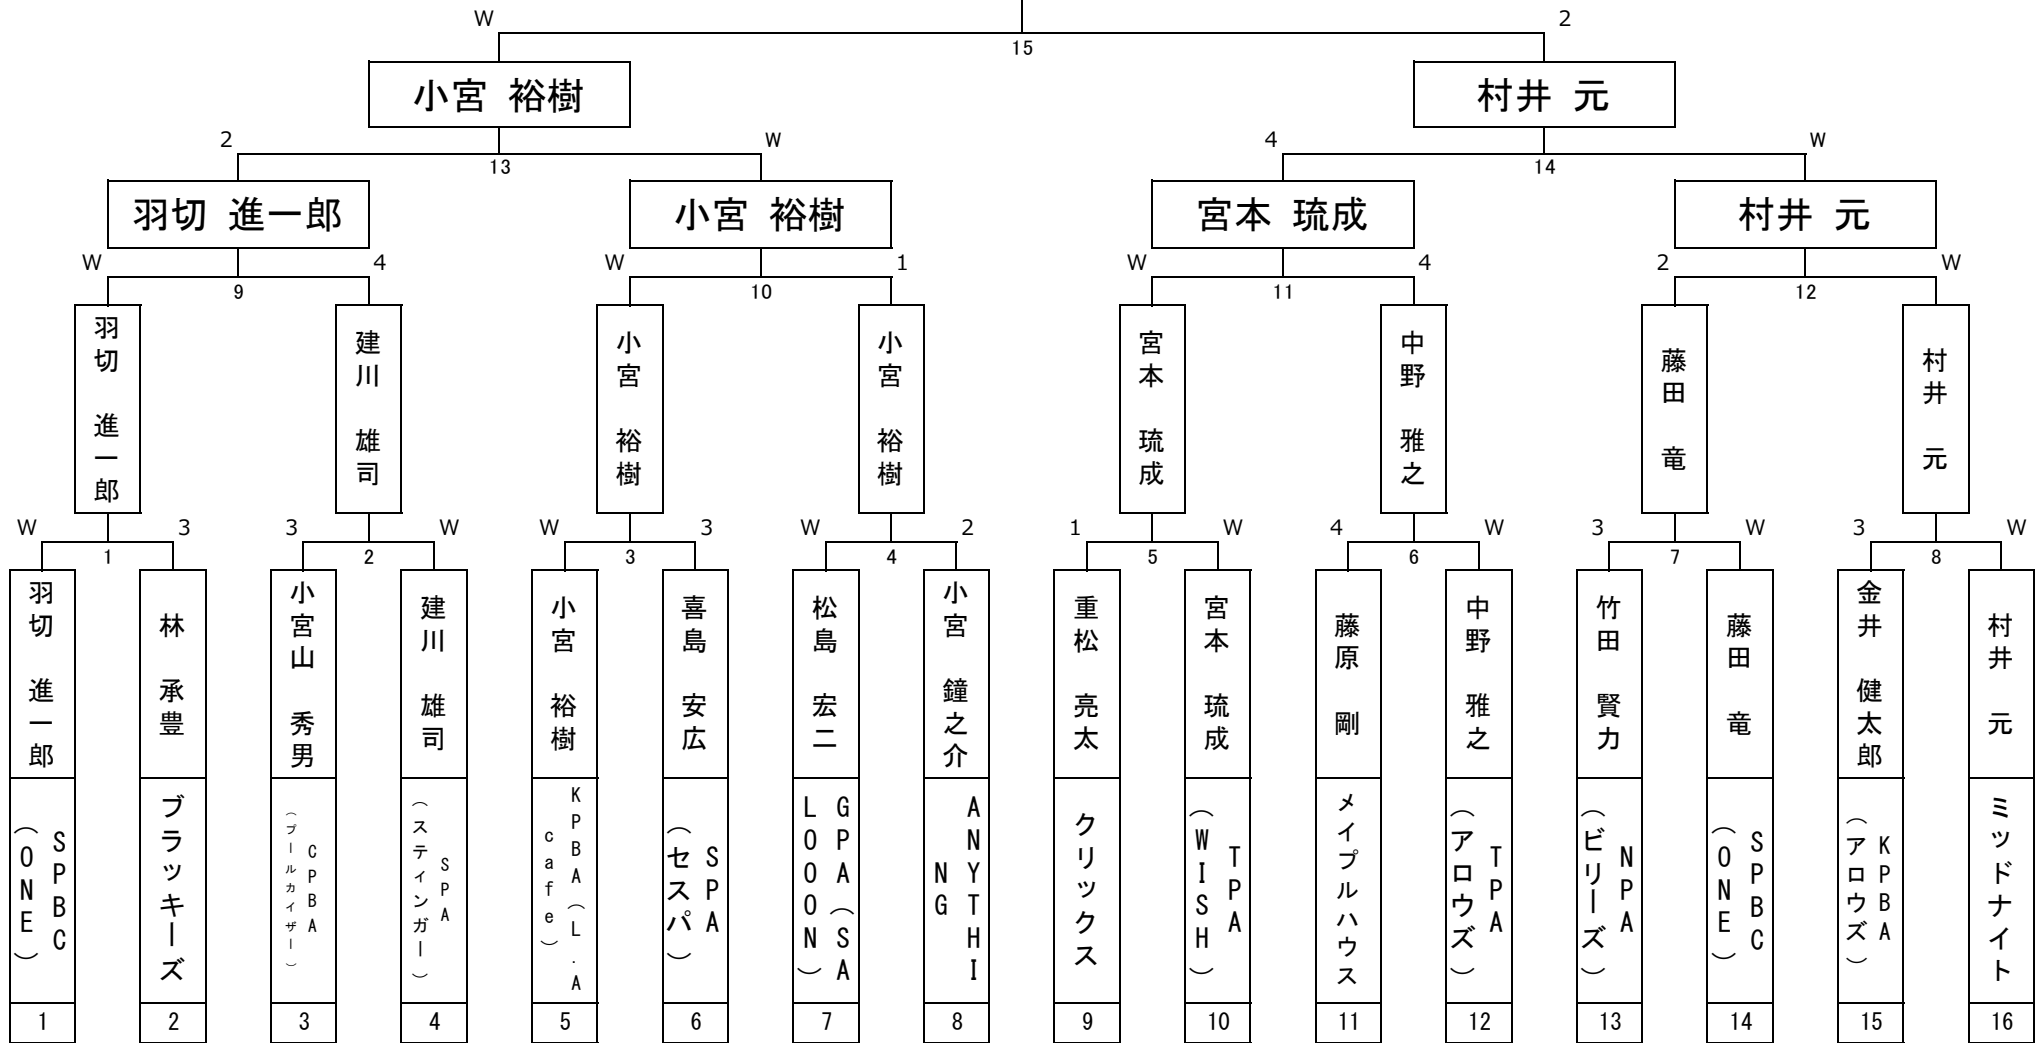

第20回東日本埼玉選手権

日時 : 2023年12月3日 (日)
 参加 : 128 名
 ベストBC賞 : 該当無し

優勝

小宮 裕樹

第20回東日本埼玉選手権

名前	所属	予備決勝	決勝	順位
1	内田 健雄	セスバ	1	重松 亮太
2	牛久保 悠太	GPA(本庄倶楽部)	1	亮太
3	重松 亮太	クリックス	2	亮太
4	杉山 歩	セスバ	3	亮太
5	泉 覚	快活クラブ大森	3	建川 雄司
6	北山 大貴	TPBA(プレイヤーズ)	1	雄司
7	政二 真琴	SPBC(ONE)	4	雄司
8	建川 雄司	SPA(スティンガー)	4	雄司
9	太田 重喜	クリックス	5	小宮 鐘之介
10	小池 翔平	ビリヤード斎藤	5	鐘之介
11	小宮 鐘之介	ANYTHING	6	鐘之介
12	前田 成章	ミッドナイト	4	鐘之介
13	小西 徹	SPA(セスバ)	7	羽切 進一郎
14	梶山 純	IRC(リバプール勝田)	0	進一郎
15	羽切 進一郎	SPBC(ONE)	8	進一郎
16	山田 久義	SPA(セスバ)	3	進一郎
17	中原 光三郎	SPA(セスバ)	8	村井 元
18	佐藤 久克	プレイヤーズ	3	元
19	村井 元	ミッドナイト	10	元
20	中野 和弘	YPBC(ターゲット9)	2	元
21	東 薫	ミッドナイト	11	中野 雅之
22	田中 優也	KPBA(Mecca横浜)	4	雅之
23	中野 雅之	TPA(アロウズ)	12	雅之
24	梅津 博行	リバプール勝田	0	雅之
25	藤原 剛	メイプルハウス	13	藤原 剛
26	高山 英紀	TPBA	4	剛
27	斎藤 健輔	SPA(5&9)	14	剛
28	古田 グレグ	MPBA(インサイド)	3	剛
29	若林 諒	5&9	15	松島 宏二
30	松島 宏二	GPA(SALOON)	1	宏二
31	野澤 清和	TPBA(エッグプラント)	1	宏二
32	渡辺 智	トレスクエア	16	宏二