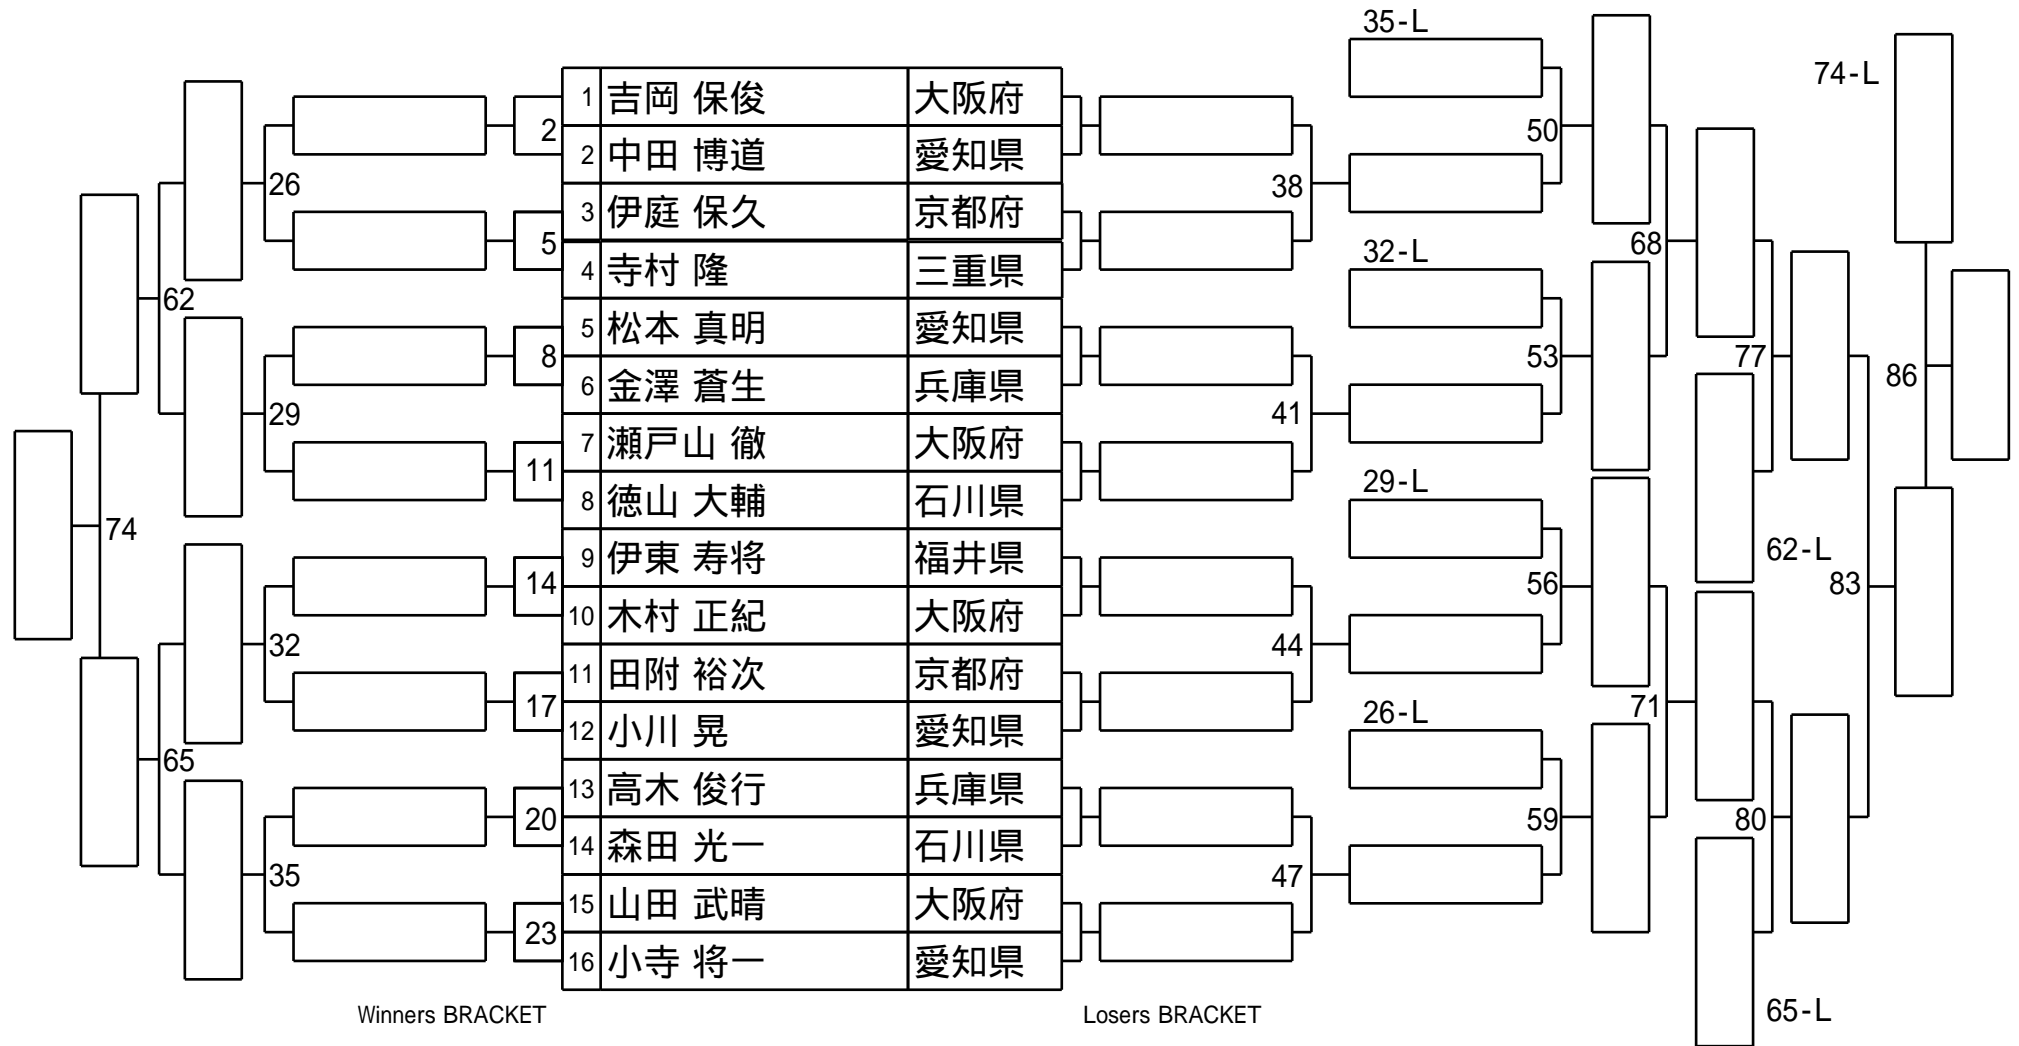

第62期名人戦 B級戦 (第2ブロック予選)

1組

試合会場 マグスミノエ
 試合日付 2023.7.30

第62期名人戦 B級戦 (第2ブロック予選)
2組

試合会場 マグスミノエ
試合日付 2023.7.30

第62期名人戦 B級戦 (第2ブロック予選)
3組

試合会場 マグスミノエ
試合日付 2023.7.30