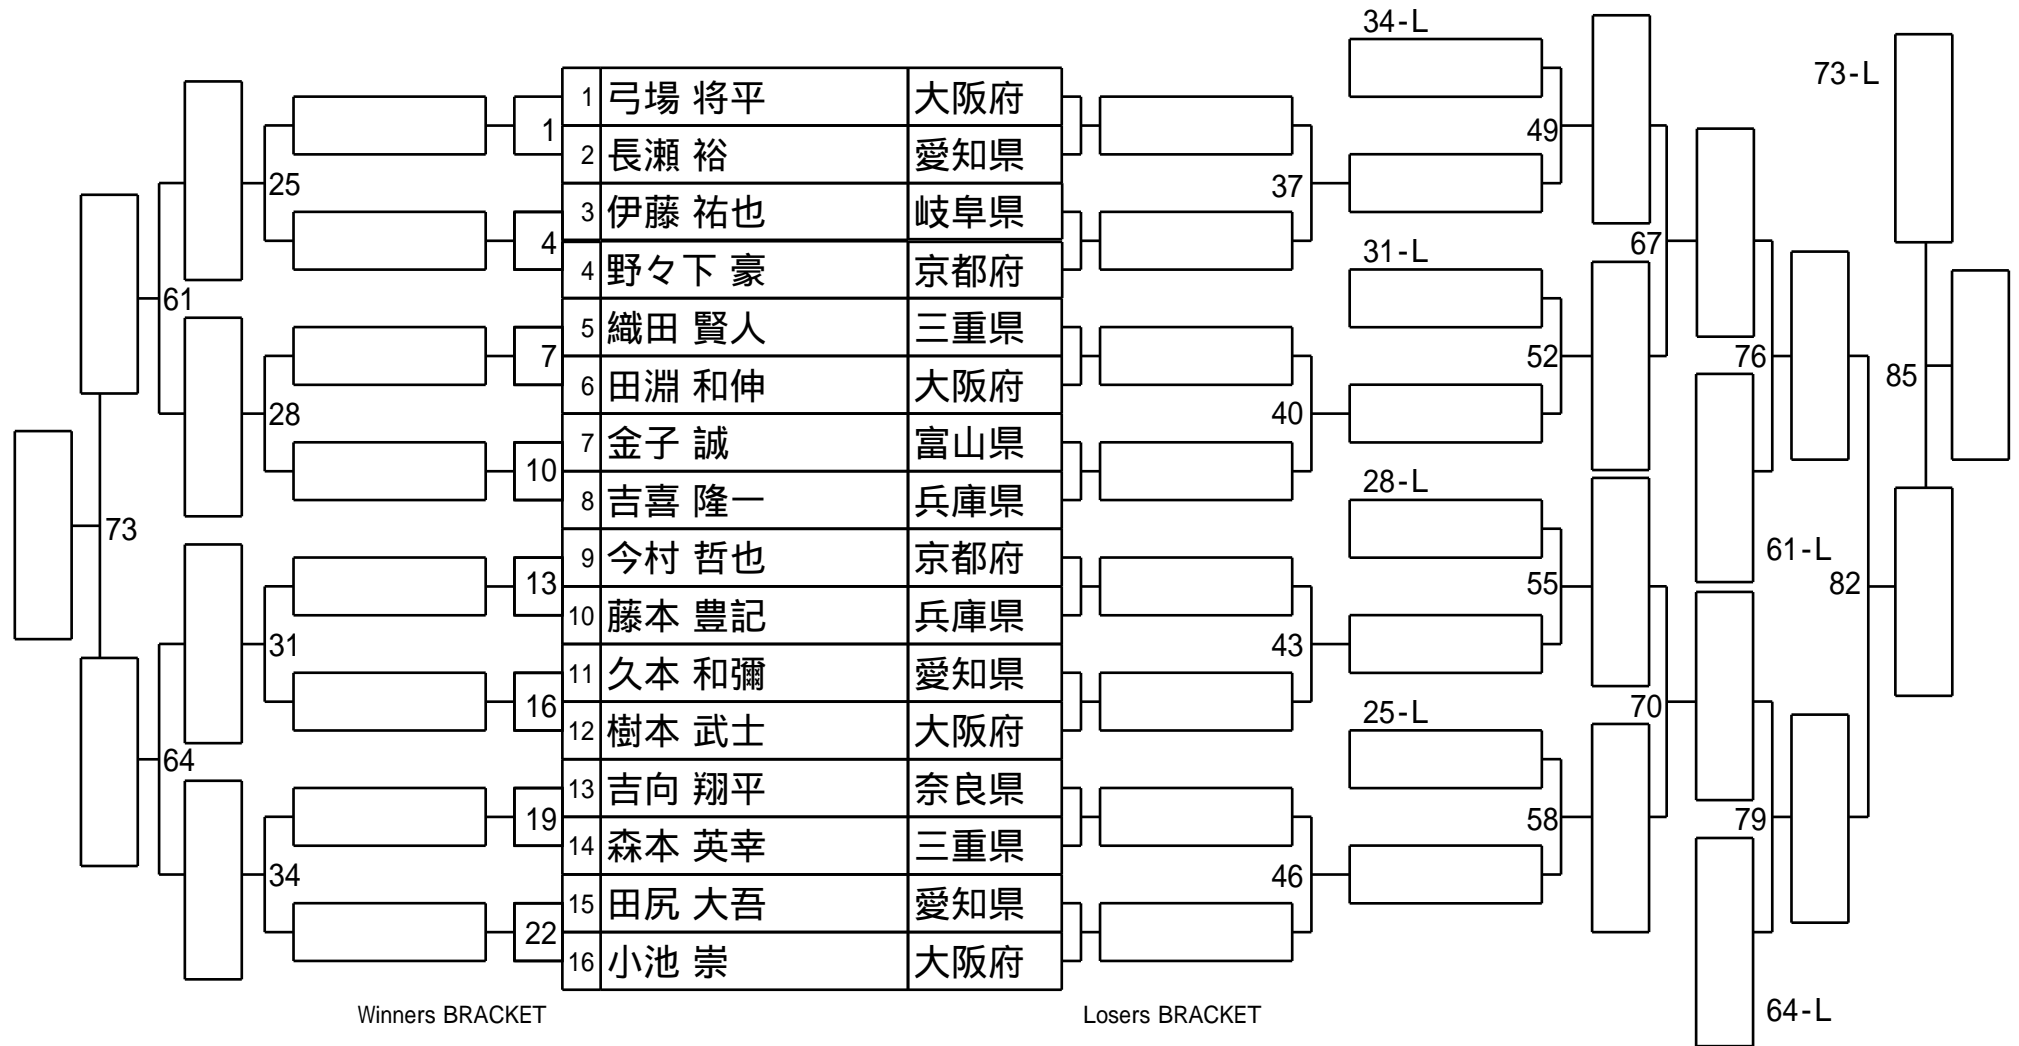

第62期名人戦 B級戦 (第2ブロック予選)

1組

試合会場 マグスミノエ
 試合日付 2023.7.30

第62期名人戦 B級戦 (第2ブロック予選)
2組

試合会場 マグスミノエ
試合日付 2023.7.30

第62期名人戦 B級戦 (第2ブロック予選)
3組

試合会場 マグスミノエ
試合日付 2023.7.30