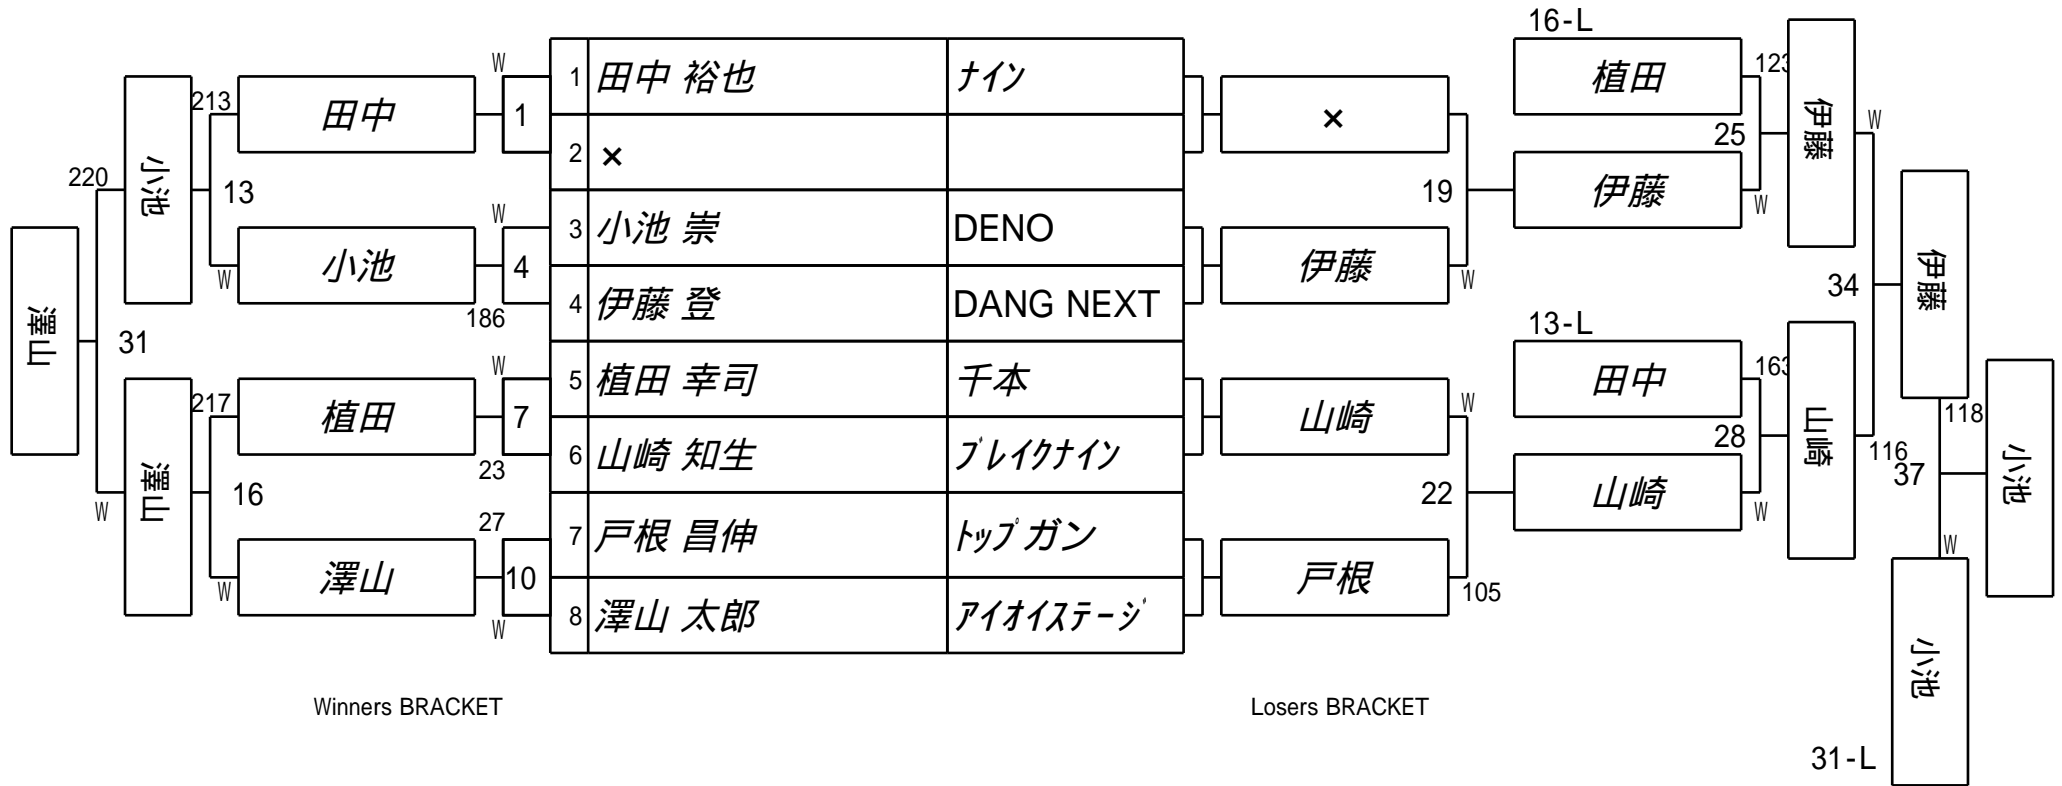

# 第62期名人戦 関西C級戦

## 1組

試合会場 フタバボウル泉大津店

試合日付 20230709

第62期名人戦 関西C級戦  
2組

試合会場 フタバボウル泉大津店  
試合日付 20230709

第62期名人戦 関西C級戦  
3組

試合会場 フタバボウル泉大津店  
試合日付 20230709