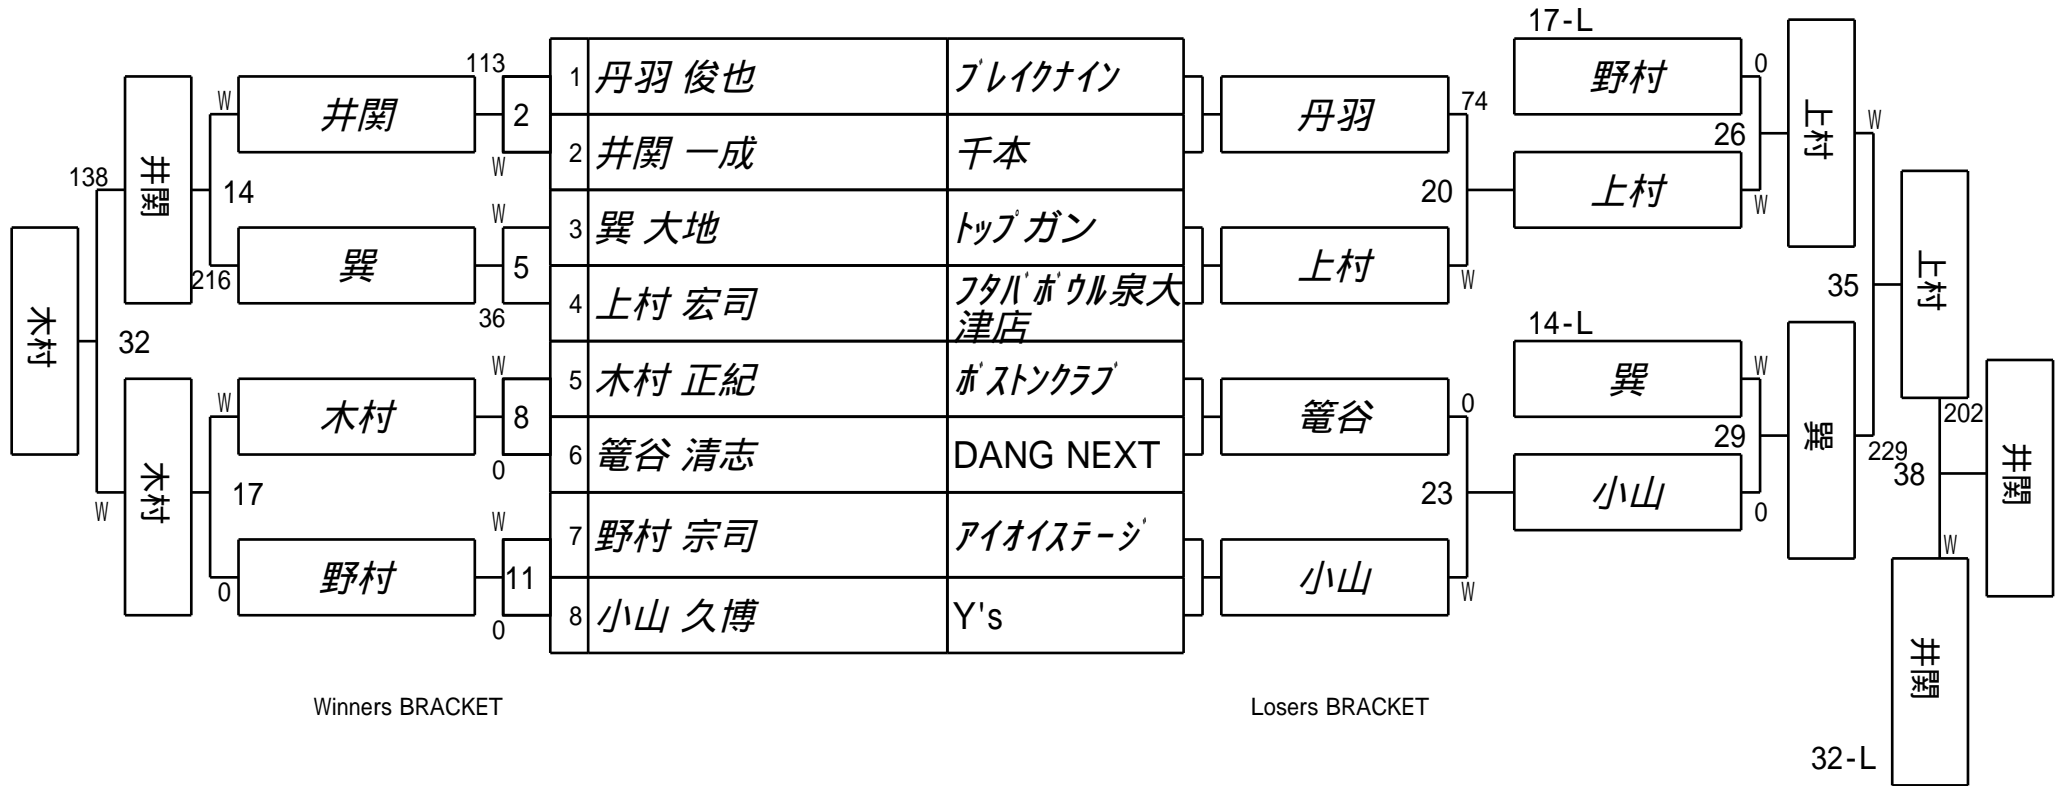

## 1組

試合会場 フタバボウル泉大津店

試合日付 20230709

第62期名人戦 関西C級戦  
2組

試合会場 フタバボウル泉大津店  
試合日付 20230709

第62期名人戦 関西C級戦  
3組

試合会場 フタバボウル泉大津店  
試合日付 20230709