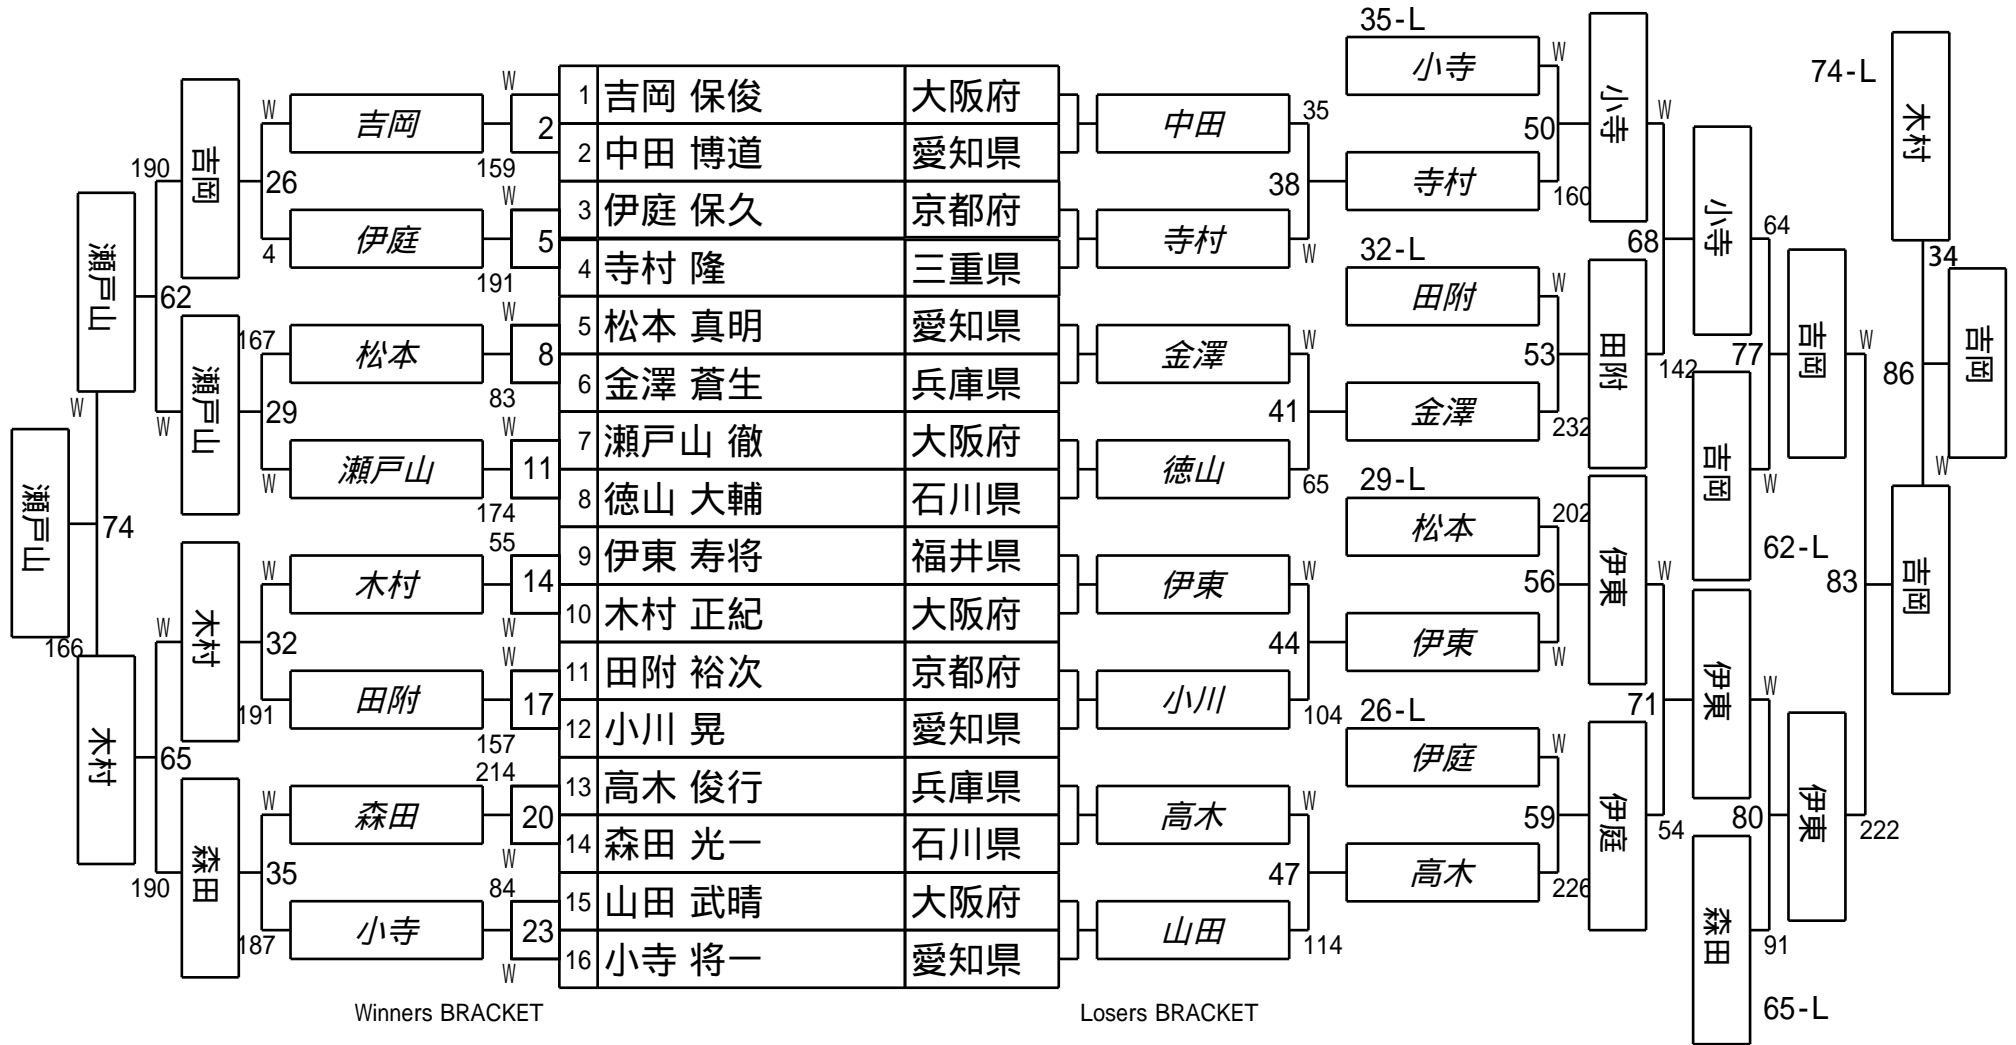

第62期名人戦 B級戦 (第2ブロック予選)

1組

試合会場 マグスミノエ  
 試合日付 2023.7.30

第62期名人戦 B級戦 (第2ブロック予選)  
2組

試合会場 マグスミノエ  
試合日付 2023.7.30

第62期名人戦 B級戦 (第2ブロック予選)  
3組

試合会場 マグスミノエ  
試合日付 2023.7.30