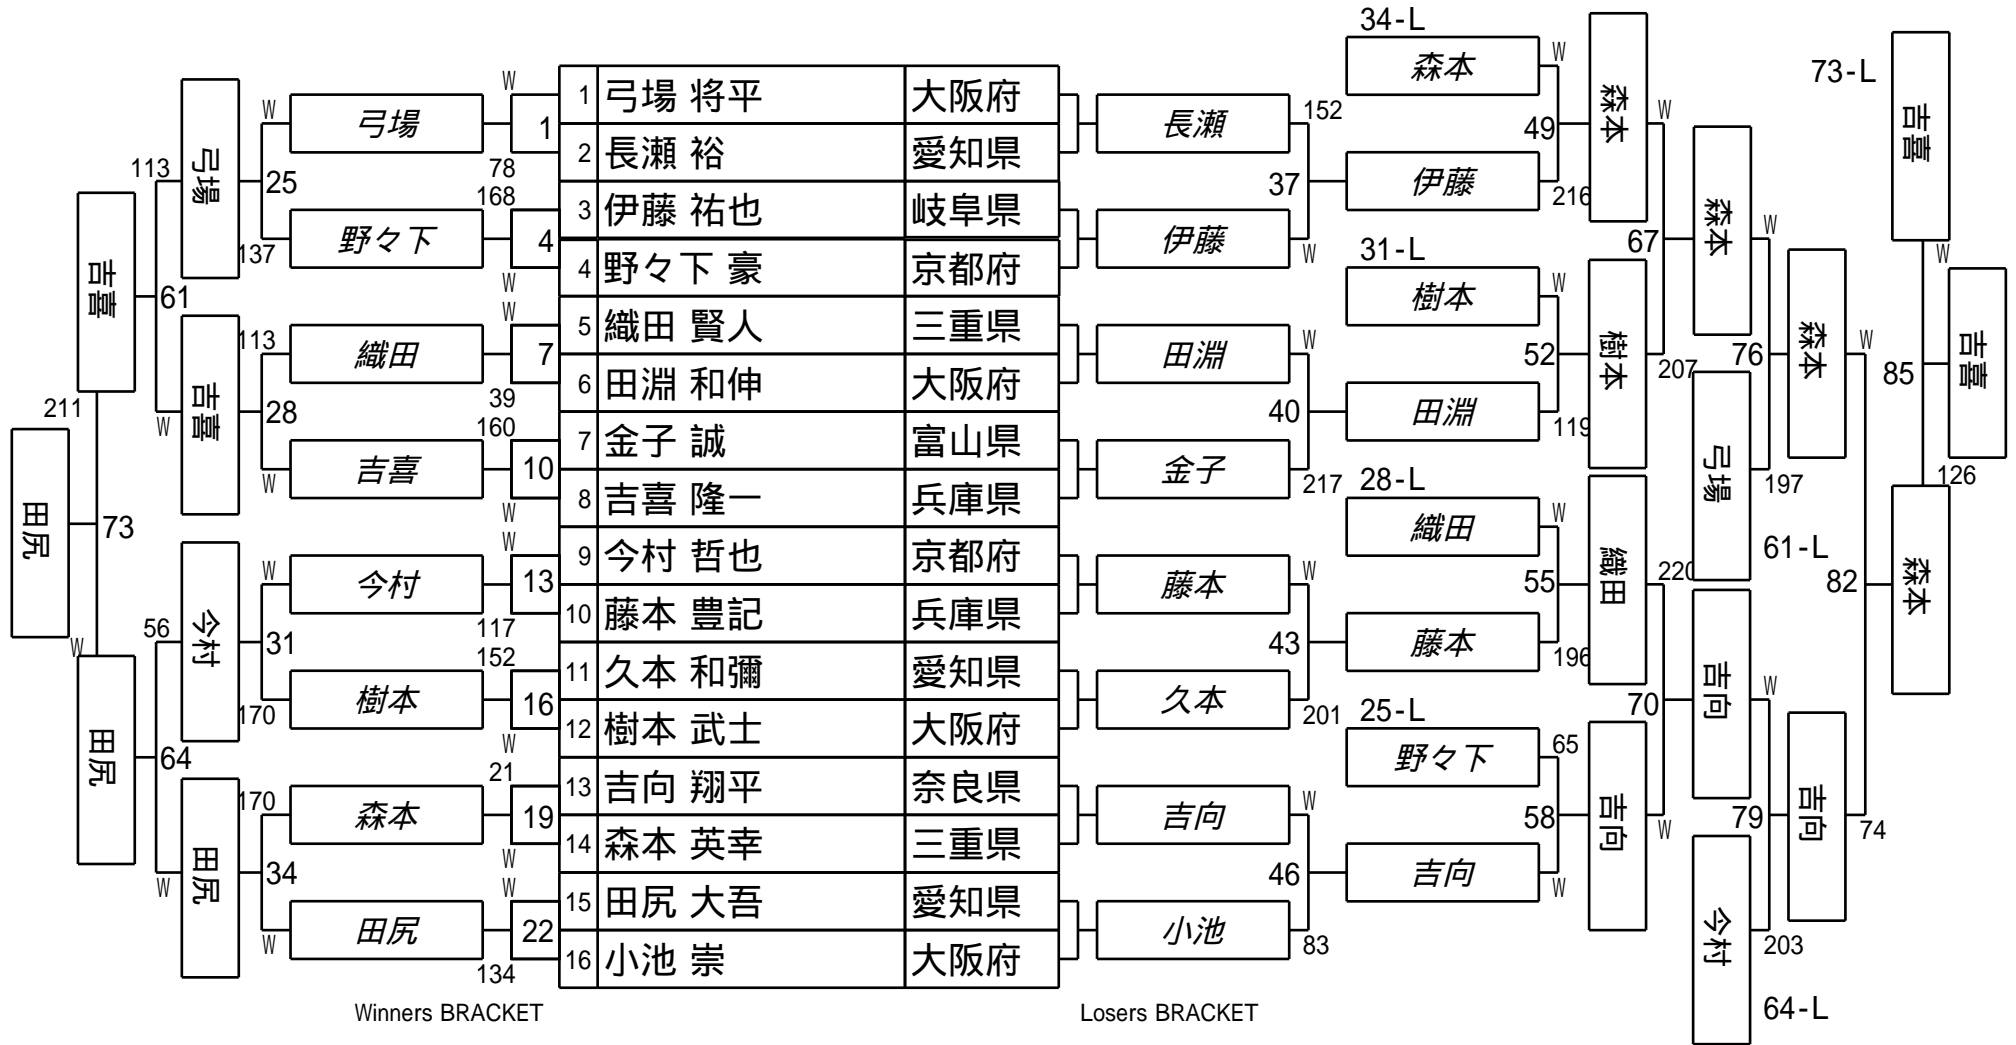

第62期名人戦 B級戦 (第2ブロック予選)

1組

試合会場 マグスミノエ  
 試合日付 2023.7.30

第62期名人戦 B級戦 (第2ブロック予選)  
2組

試合会場 マグスミノエ  
試合日付 2023.7.30

第62期名人戦 B級戦 (第2ブロック予選)  
3組

試合会場 マグスミノエ  
試合日付 2023.7.30