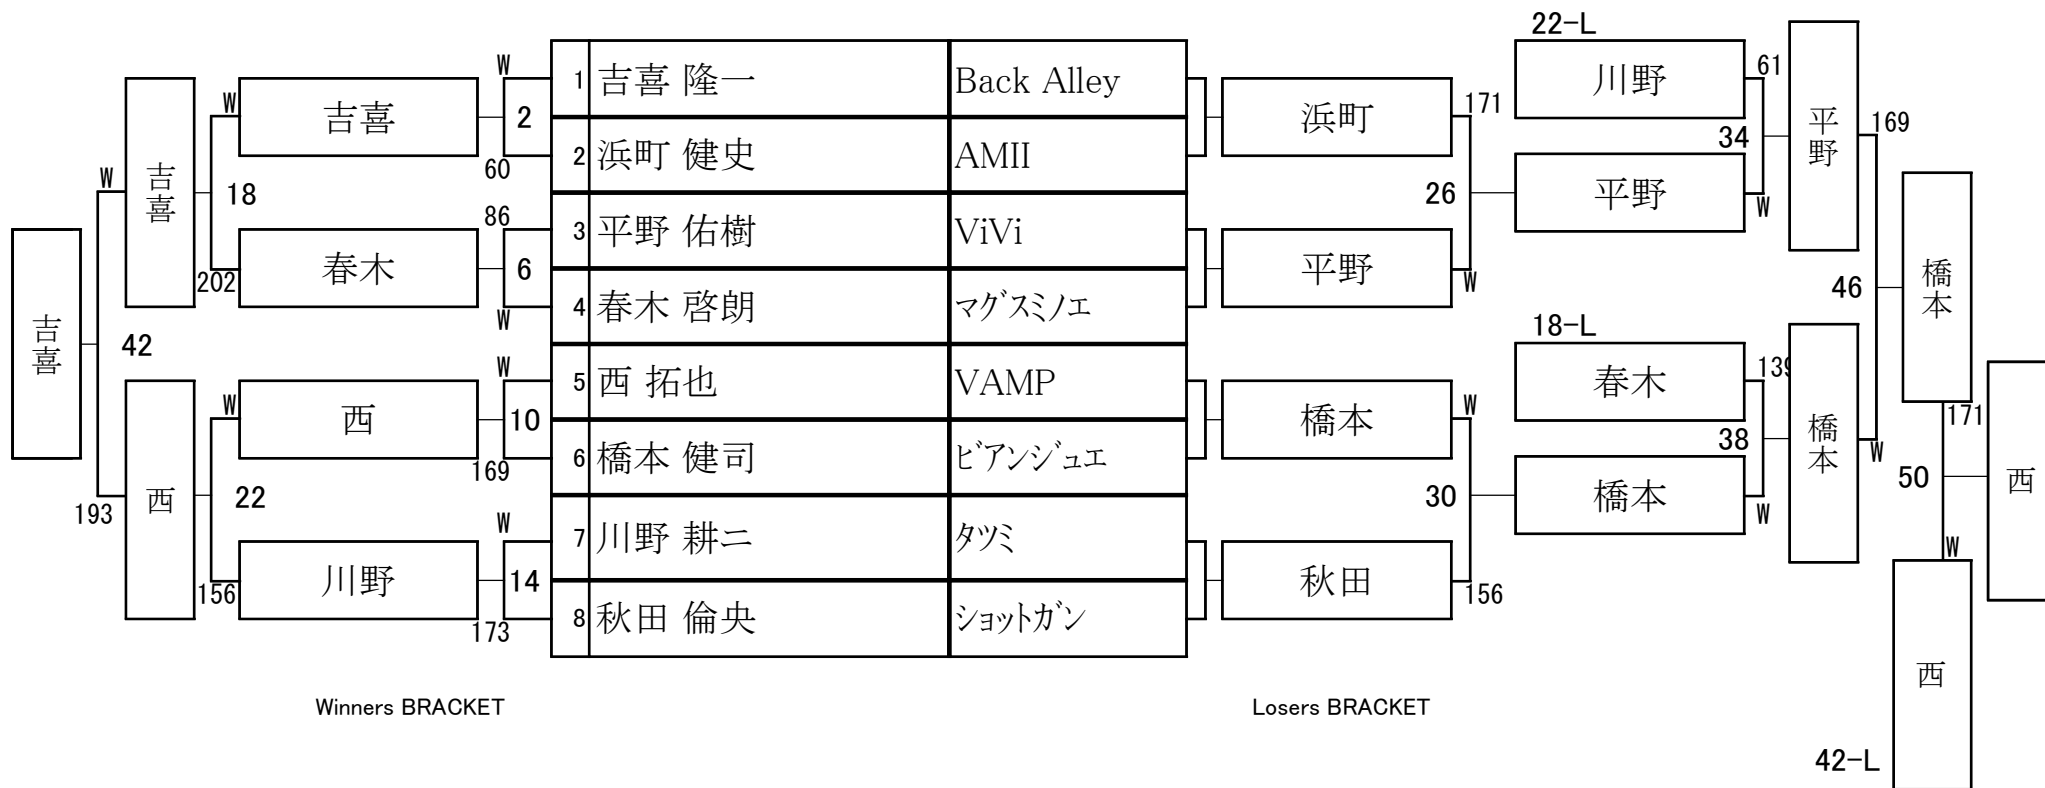

第62期名人戦 関西C級戦

1組

試合会場 マグスミノエ

試合日付 20230709

第62期名人戦 関西C級戦

2組

試合会場 マグスミノエ

試合日付 20230709