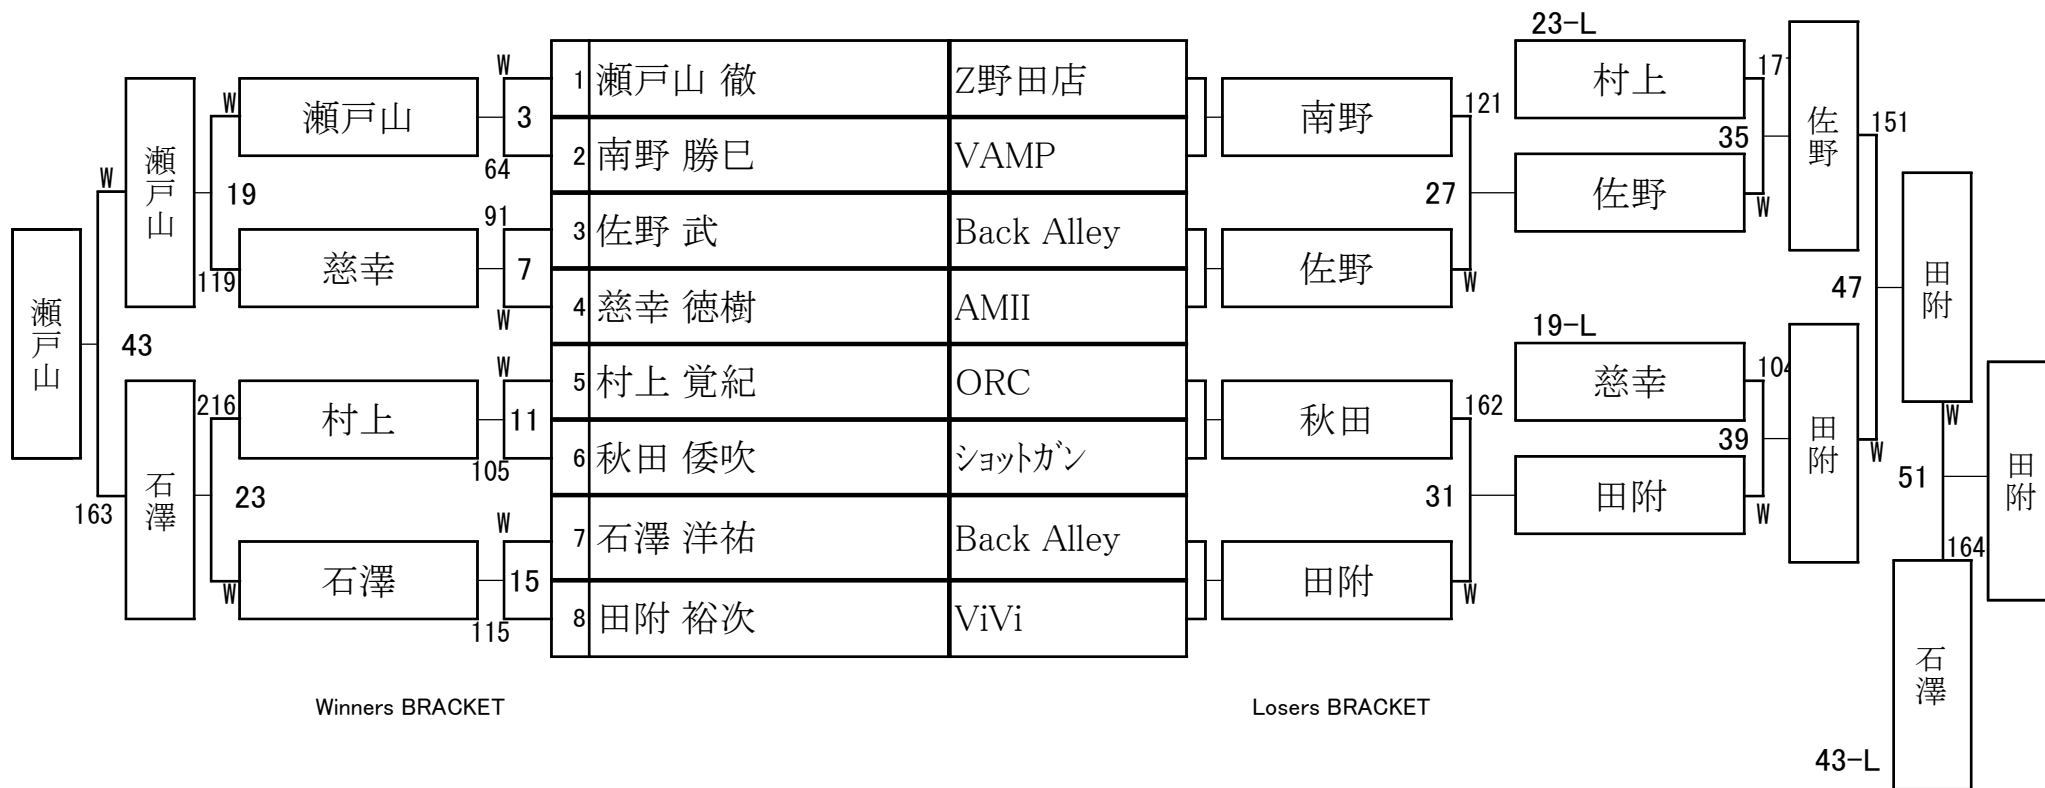

第62期名人戦 関西C級戦

3組

試合会場 マグスミノエ

試合日付 20230709