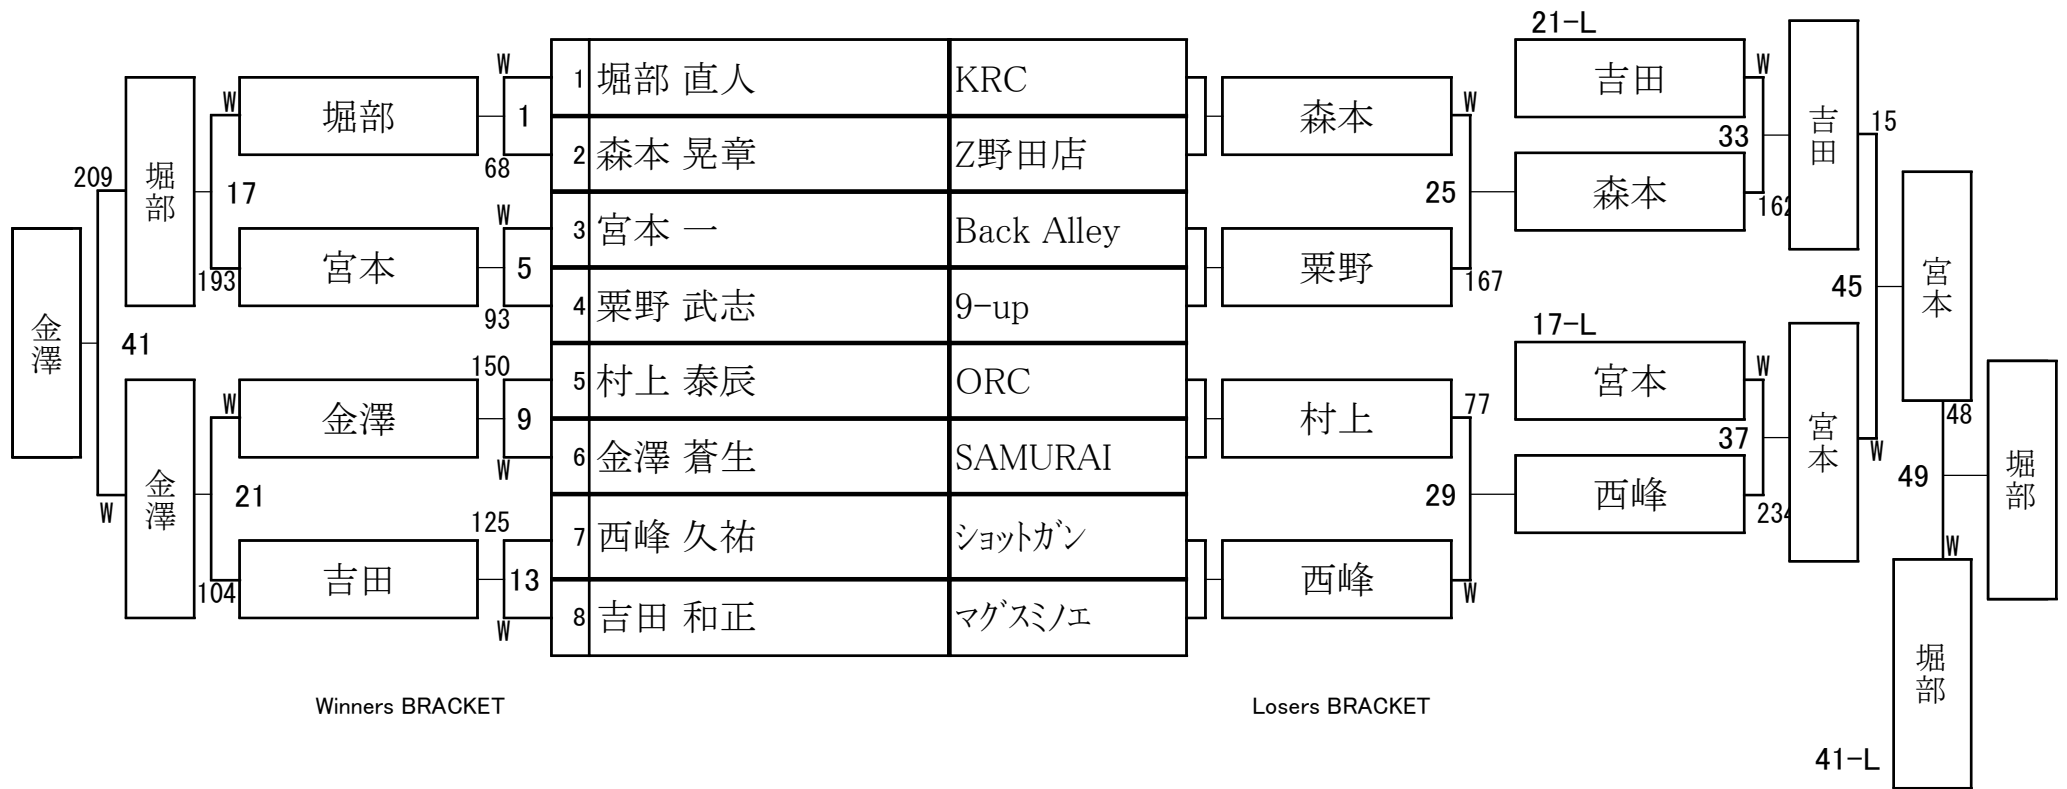

第62期名人戦 関西C級戦

1組

試合会場 マグスミノエ

試合日付 20230709

第62期名人戦 関西C級戦

2組

試合会場 マグスミノエ

試合日付 20230709

第62期名人戦 関西C級戦

3組

試合会場 マグスミノエ

試合日付 20230709

第62期名人戦 関西C級戦

4組

試合会場 マグスミノエ

試合日付 20230709