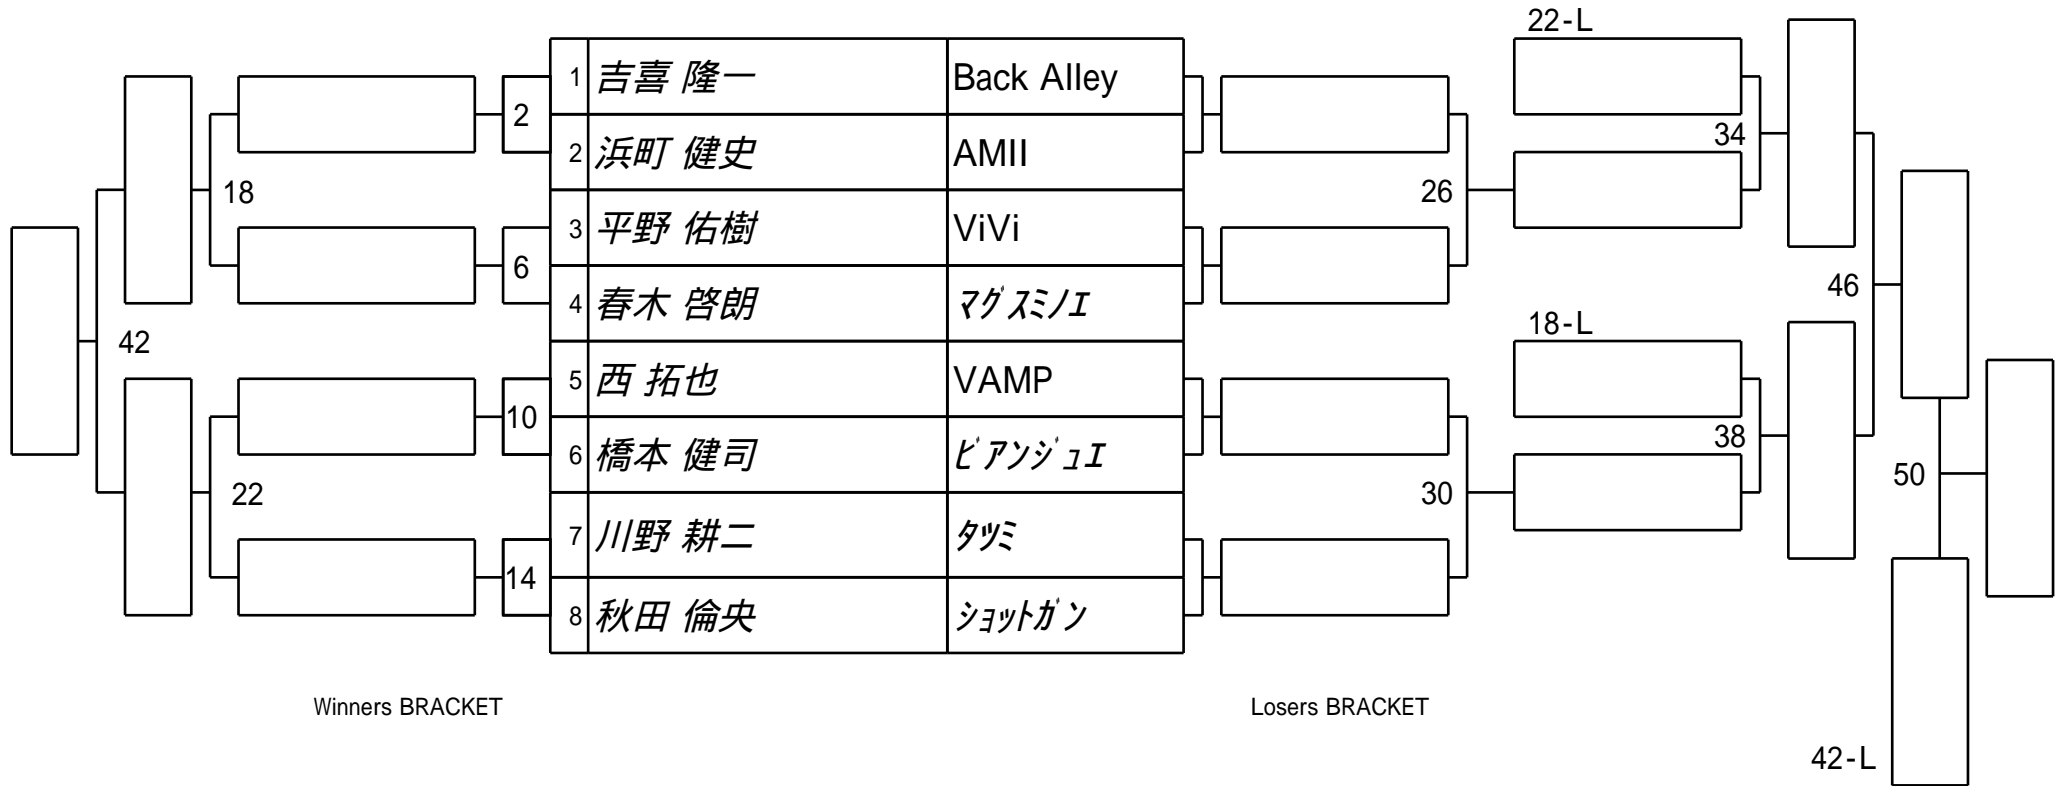

第62期名人戦 関西C級戦
1組

試合会場 マグスミノエ
試合日付 20230709

第62期名人戦 関西C級戦
2組

試合会場 マグスミノエ
試合日付 20230709

第62期名人戦 関西C級戦
3組

試合会場 マグスミノエ
試合日付 20230709

第62期名人戦 関西C級戦
4組

試合会場 マグスミノエ
試合日付 20230709