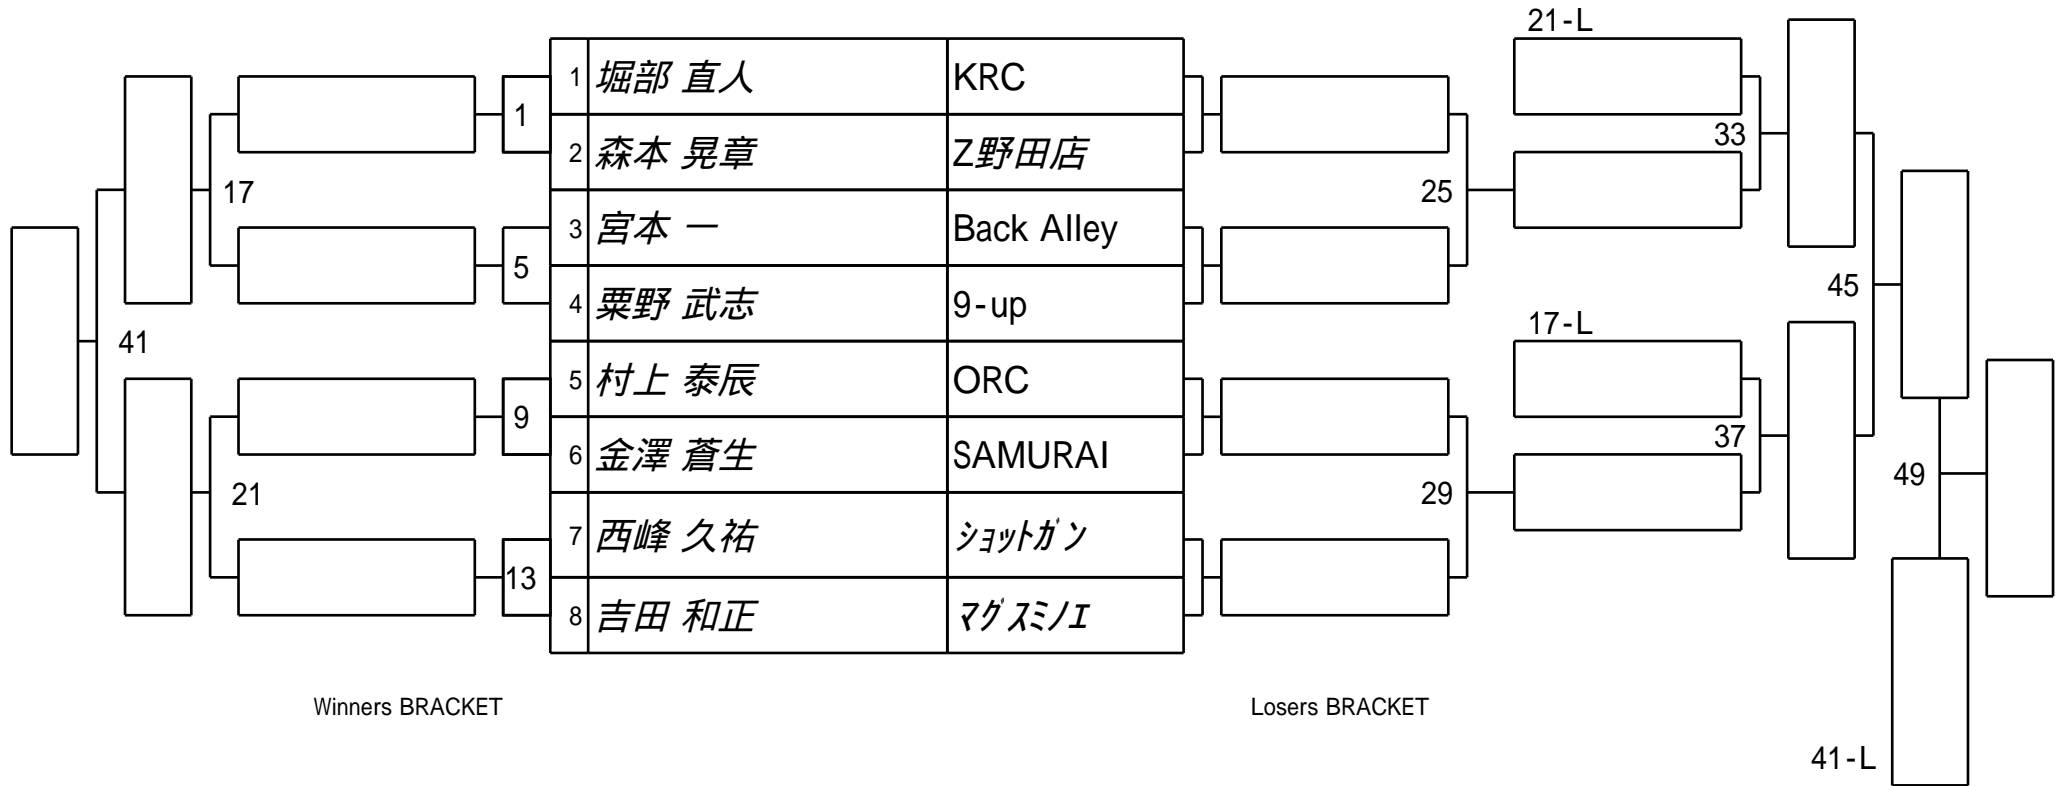

第62期名人戦 関西C級戦
1組

試合会場 マグスミノエ
試合日付 20230709

第62期名人戦 関西C級戦
2組

試合会場 マグスミノエ
試合日付 20230709

第62期名人戦 関西C級戦
3組

試合会場 マグスミノエ
試合日付 20230709

第62期名人戦 関西C級戦
4組

試合会場 マグスミノエ
試合日付 20230709