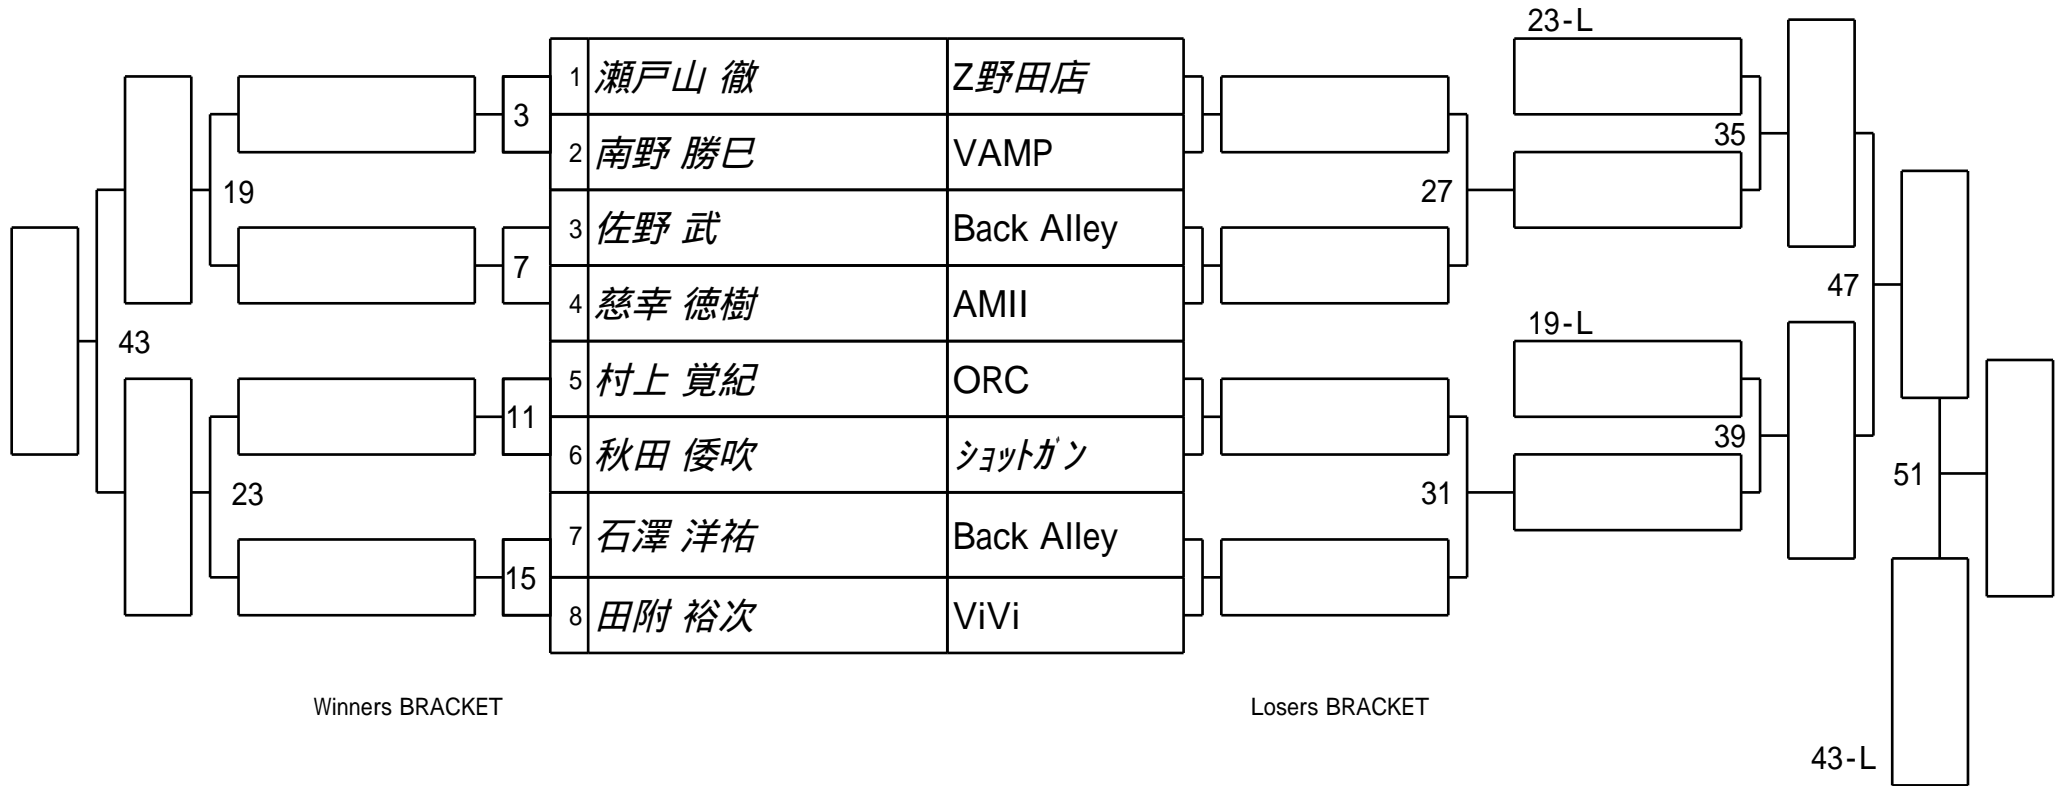

第62期名人戦 関西C級戦
1組

試合会場 マグスミノエ
試合日付 20230709

第62期名人戦 関西C級戦
2組

試合会場 マグスミノエ
試合日付 20230709

第62期名人戦 関西C級戦
3組

試合会場 マグスミノエ
試合日付 20230709

第62期名人戦 関西C級戦
4組

試合会場 マグスミノエ
試合日付 20230709