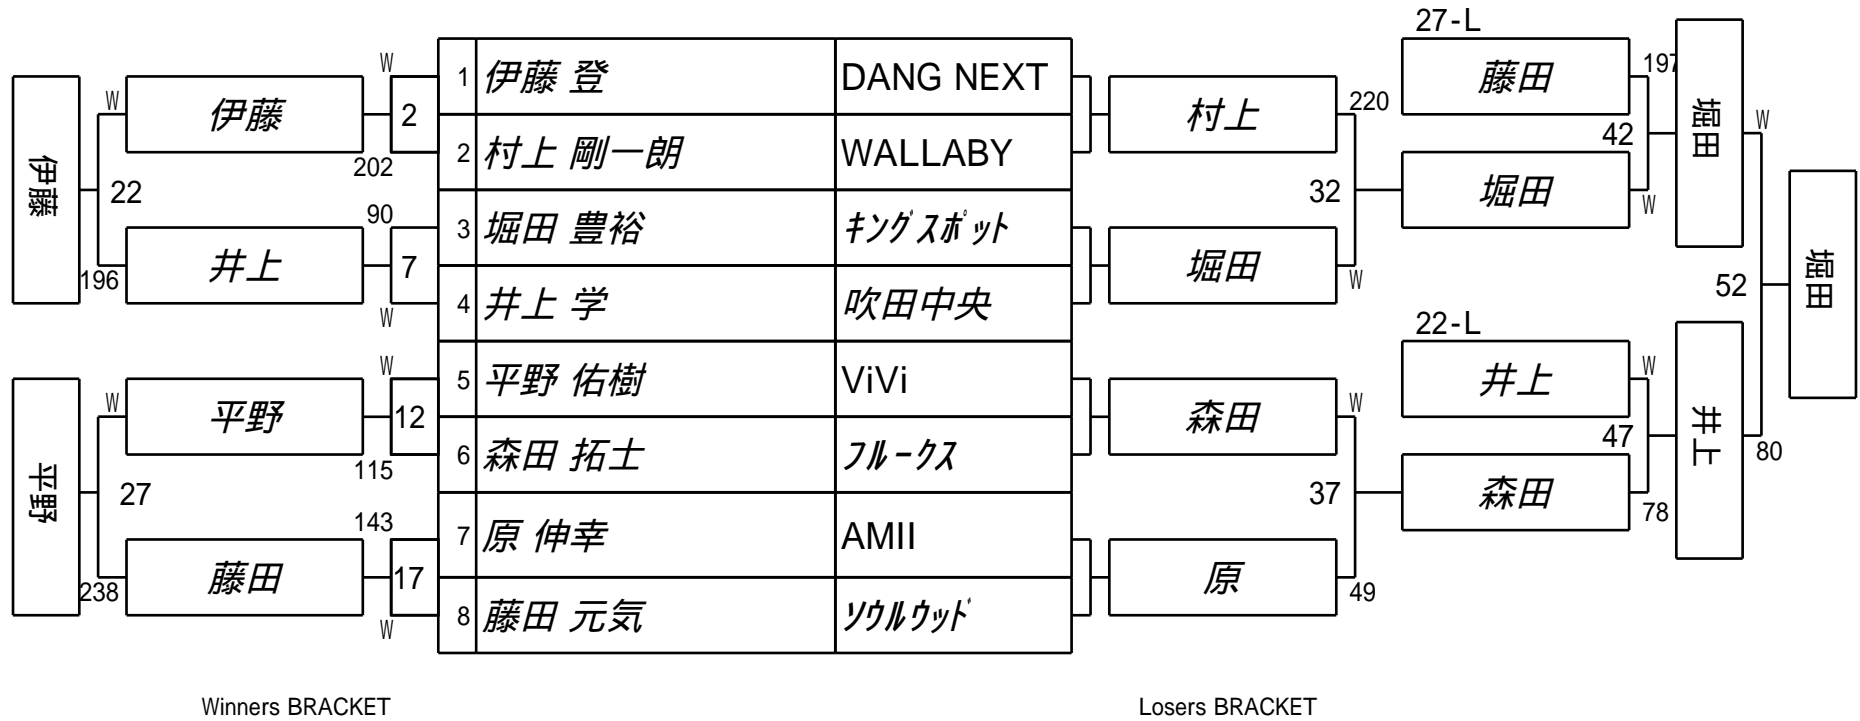

## 1組

試合会場 マグスミノエ

試合日付 2023.6.17

Winners BRACKET

Losers BRACKET

第62期名人戦 関西D級戦  
2組

試合会場 マグスミノエ  
試合日付 2023.6.17

第62期名人戦 関西D級戦  
5組

試合会場 マグスミノエ  
試合日付 2023.6.17

Winners BRACKET

Losers BRACKET