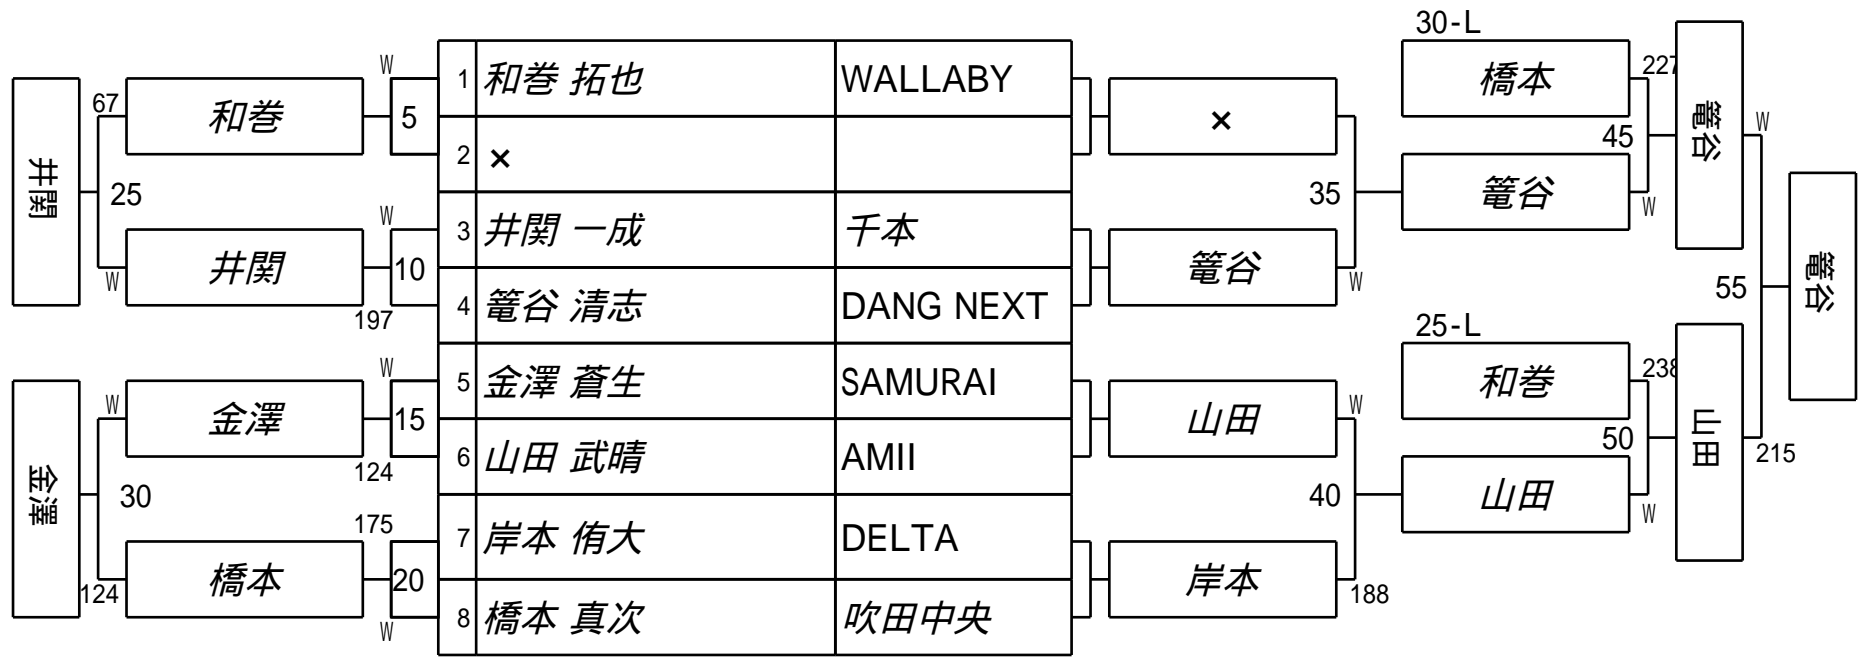

## 1組

試合会場 マグスミノエ

試合日付 2023.6.17

Winners BRACKET

Losers BRACKET

第62期名人戦 関西D級戦  
2組

試合会場 マグスミノエ  
試合日付 2023.6.17

第62期名人戦 関西D級戦  
5組

試合会場 マグスミノエ  
試合日付 2023.6.17

Winners BRACKET

Losers BRACKET