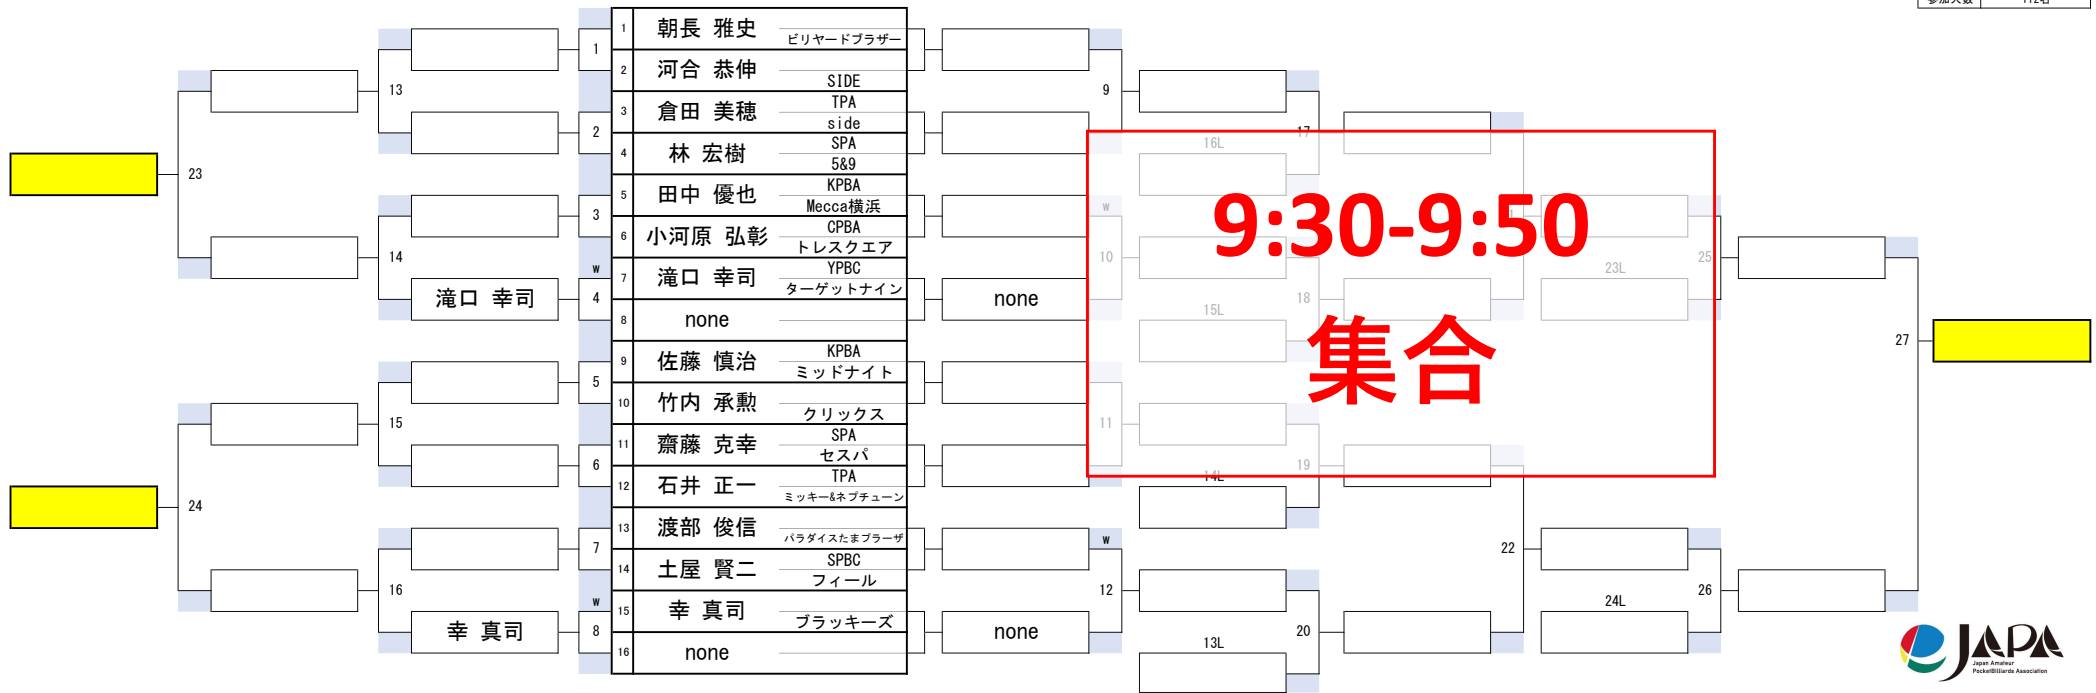

第62期名人戦【関東C級戦】

1組

開催日	令和5年7月2日
会場	池袋ロサ
参加人数	112名

第62期名人戦【関東C級戦】

2組

開催日	令和5年7月2日
会場	池袋ロサ
参加人数	112名

第62期名人戦【関東C級戦】

3組

開催日	令和5年7月2日
会場	池袋ロサ
参加人数	112名

第62期名人戦【関東C級戦】

4組

開催日	令和5年7月2日
会場	池袋ロサ
参加人数	112名

第62期名人戦【関東C級戦】

5組

開催日	令和5年7月2日
会場	池袋ロサ
参加人数	112名

第62期名人戦【関東C級戦】

6組

開催日	令和5年7月2日
会場	池袋ロサ
参加人数	112名

第62期名人戦【関東C級戦】

8組

開催日	令和5年7月2日
会場	池袋ロサ
参加人数	112名