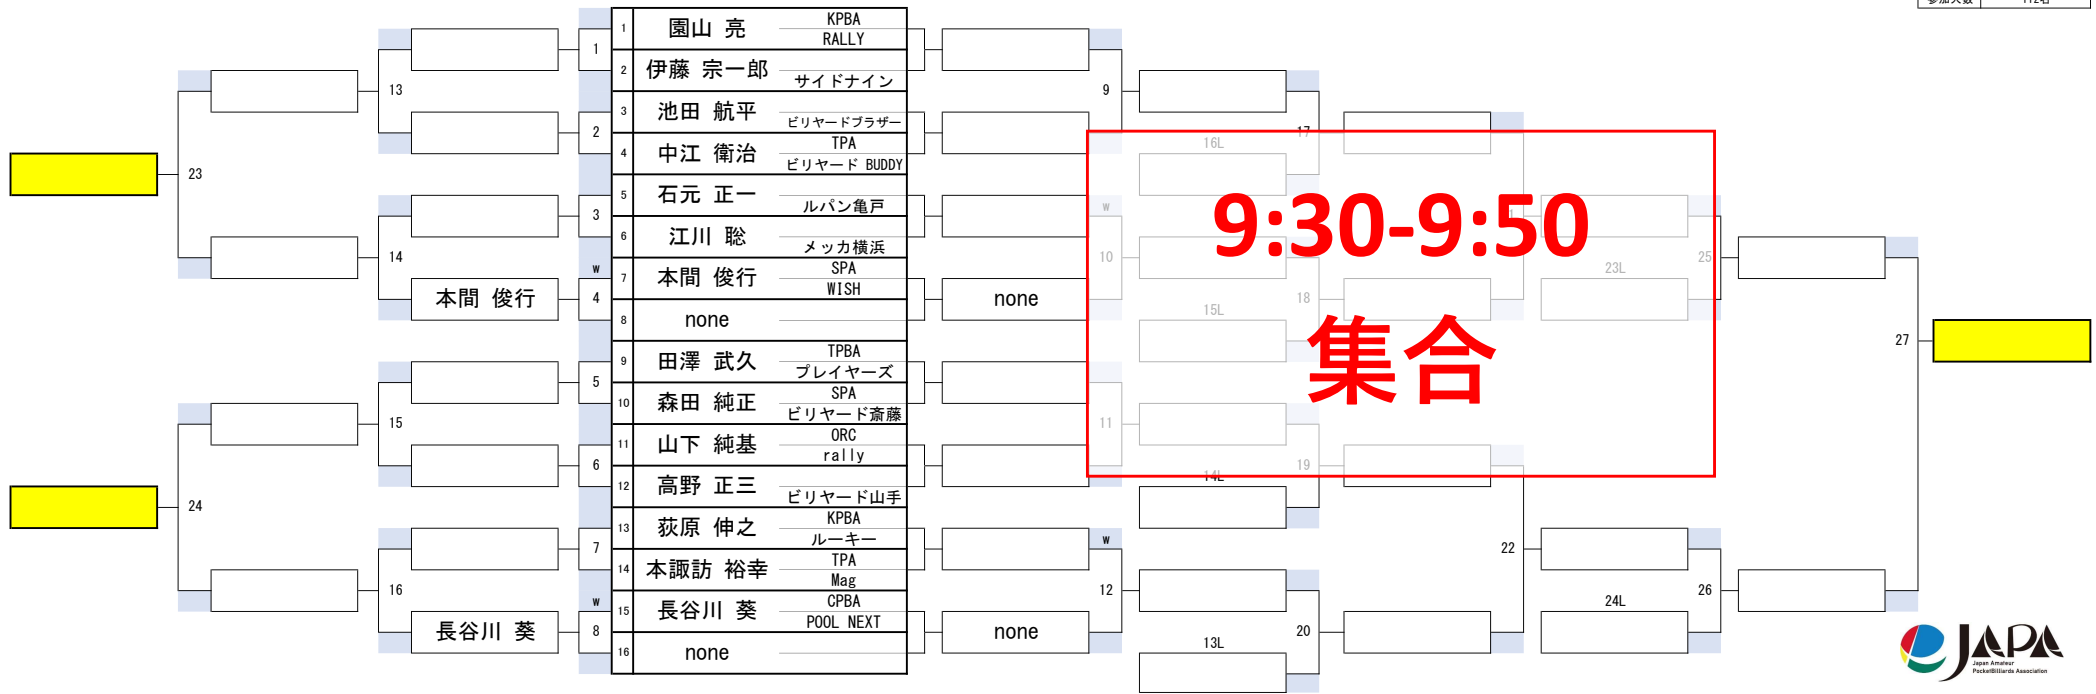

開催日	令和5年7月2日
会場	池袋ロサ
参加人数	112名

第62期名人戦【関東C級戦】

4組

開催日	令和5年7月2日
会場	池袋ロサ
参加人数	112名

第62期名人戦【関東C級戦】

5組

開催日	令和5年7月2日
会場	池袋ロサ
参加人数	112名

第62期名人戦【関東C級戦】

6組

開催日	令和5年7月2日
会場	池袋ロサ
参加人数	112名

第62期名人戦【関東C級戦】

8組

開催日	令和5年7月2日
会場	池袋ロサ
参加人数	112名