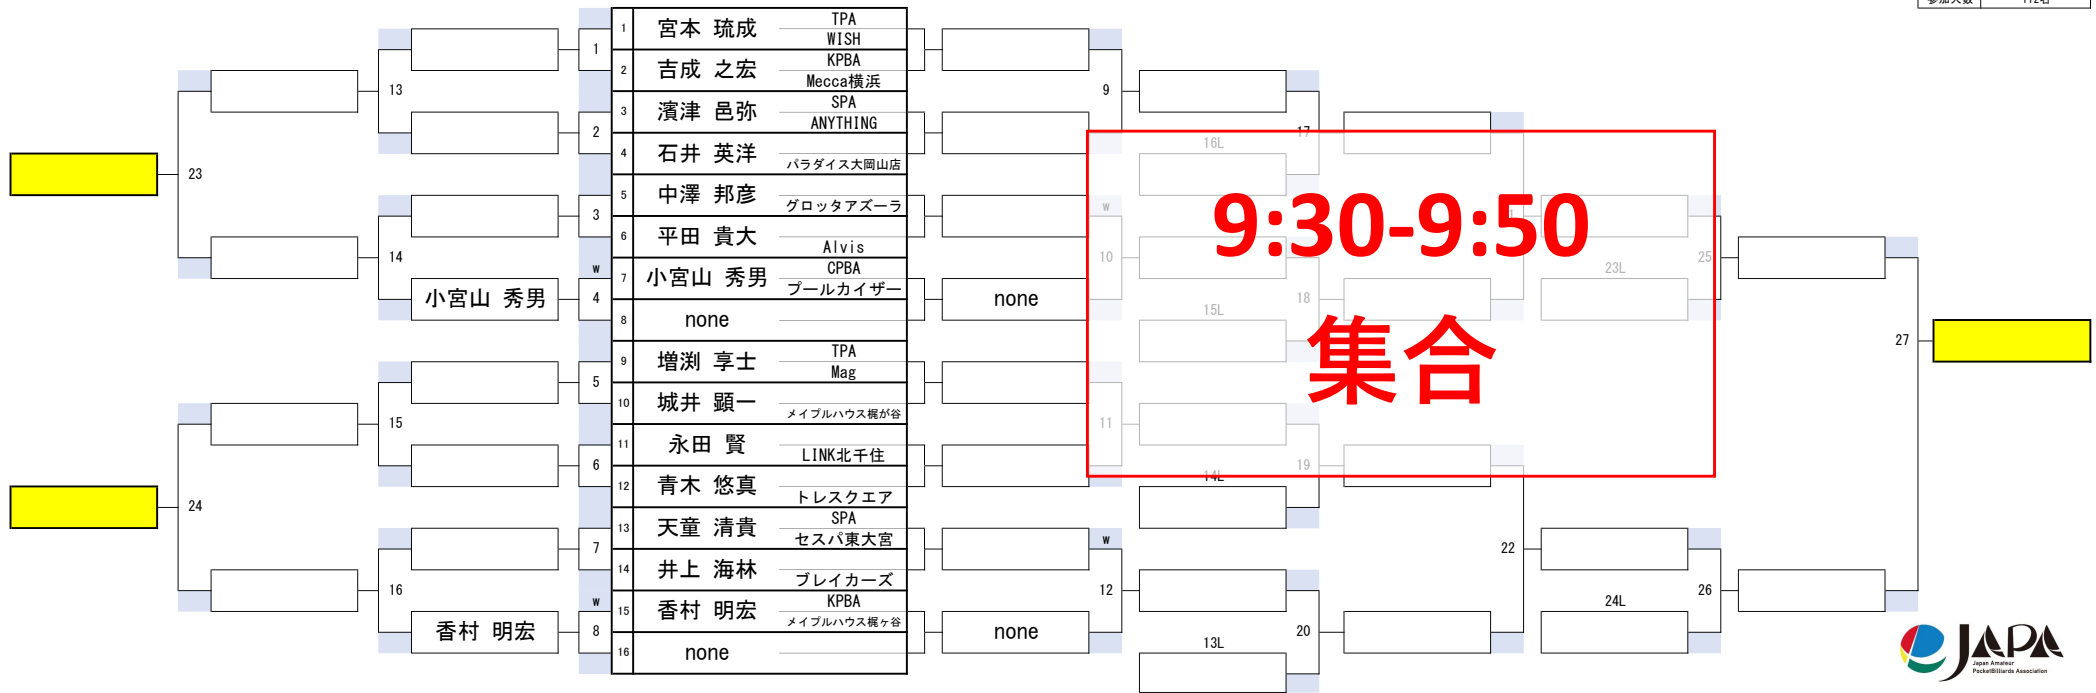

第62期名人戦【関東C級戦】

1組

開催日	令和5年7月2日
会場	池袋ロサ
参加人数	112名

第62期名人戦【関東C級戦】

2組

開催日	令和5年7月2日
会場	池袋ロサ
参加人数	112名

第62期名人戦【関東C級戦】

3組

開催日	令和5年7月2日
会場	池袋ロサ
参加人数	112名

第62期名人戦【関東C級戦】

4組

開催日	令和5年7月2日
会場	池袋ロサ
参加人数	112名

第62期名人戦【関東C級戦】

5組

開催日	令和5年7月2日
会場	池袋ロサ
参加人数	112名

第62期名人戦【関東C級戦】