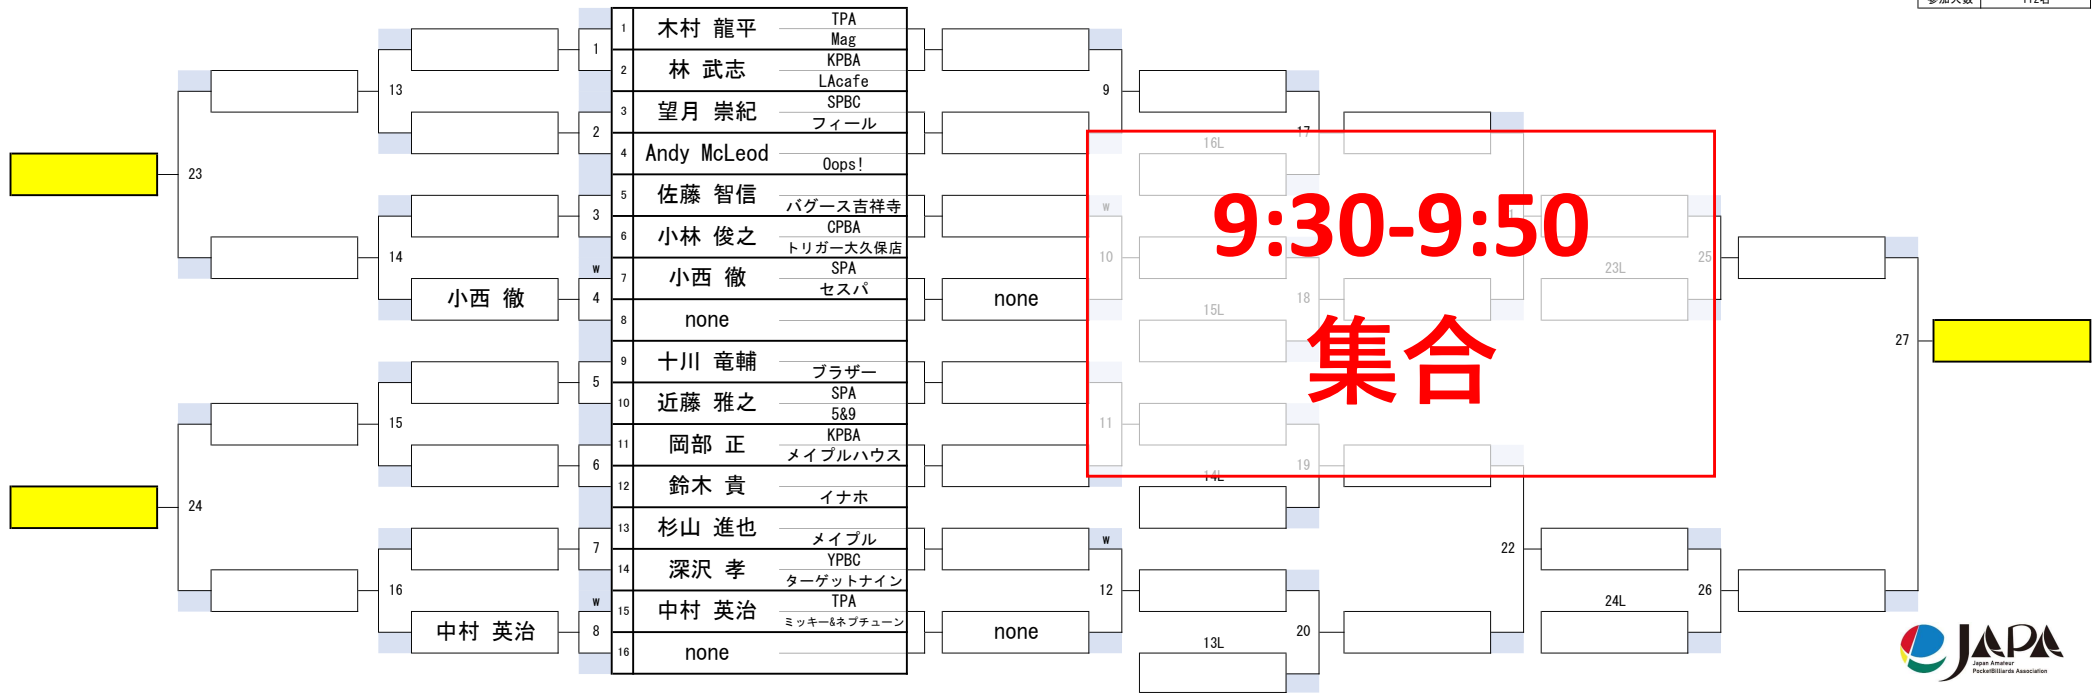

第62期名人戦【関東C級戦】

1組

開催日	令和5年7月2日
会場	池袋ロサ
参加人数	112名

第62期名人戦【関東C級戦】

2組

開催日	令和5年7月2日
会場	池袋ロサ
参加人数	112名

第62期名人戦【関東C級戦】

3組

開催日	令和5年7月2日
会場	池袋ロサ
参加人数	112名

第62期名人戦【関東C級戦】

4組

開催日	令和5年7月2日
会場	池袋ロサ
参加人数	112名

第62期名人戦【関東C級戦】

5組

開催日	令和5年7月2日
会場	池袋ロサ
参加人数	112名

第62期名人戦【関東C級戦】