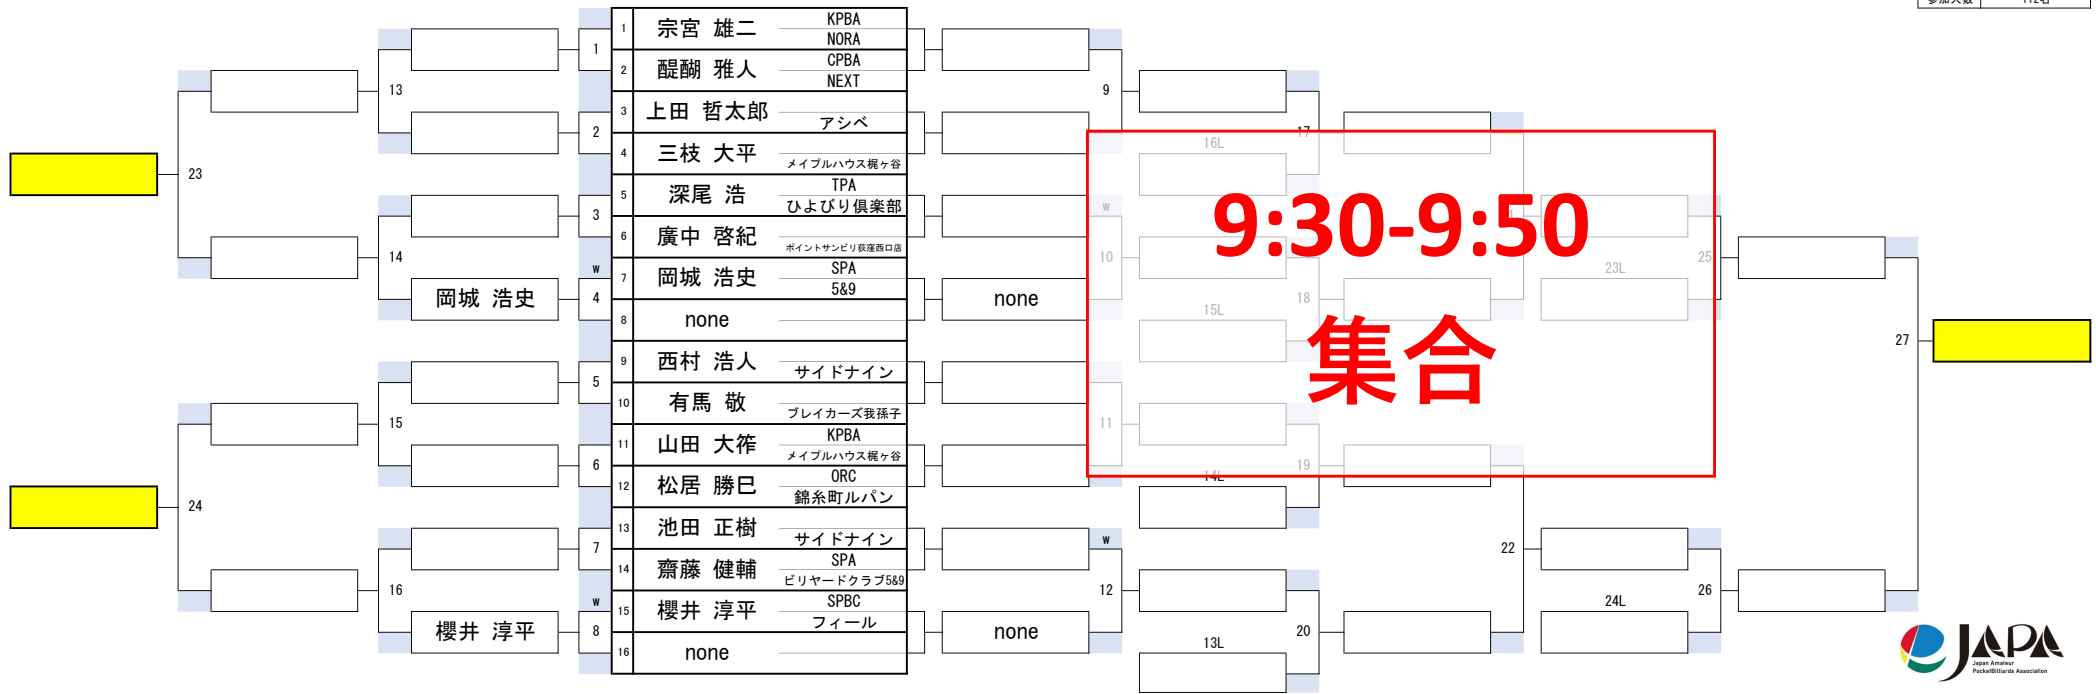

開催日	令和5年7月2日
会場	池袋ロサ
参加人数	112名

第62期名人戦【関東C級戦】

4組

開催日	令和5年7月2日
会場	池袋ロサ
参加人数	112名

第62期名人戦【関東C級戦】

5組

開催日	令和5年7月2日
会場	池袋ロサ
参加人数	112名

第62期名人戦【関東C級戦】

6組

開催日	令和5年7月2日
会場	池袋ロサ
参加人数	112名

第62期名人戦【関東C級戦】

8組

開催日	令和5年7月2日
会場	池袋ロサ
参加人数	112名