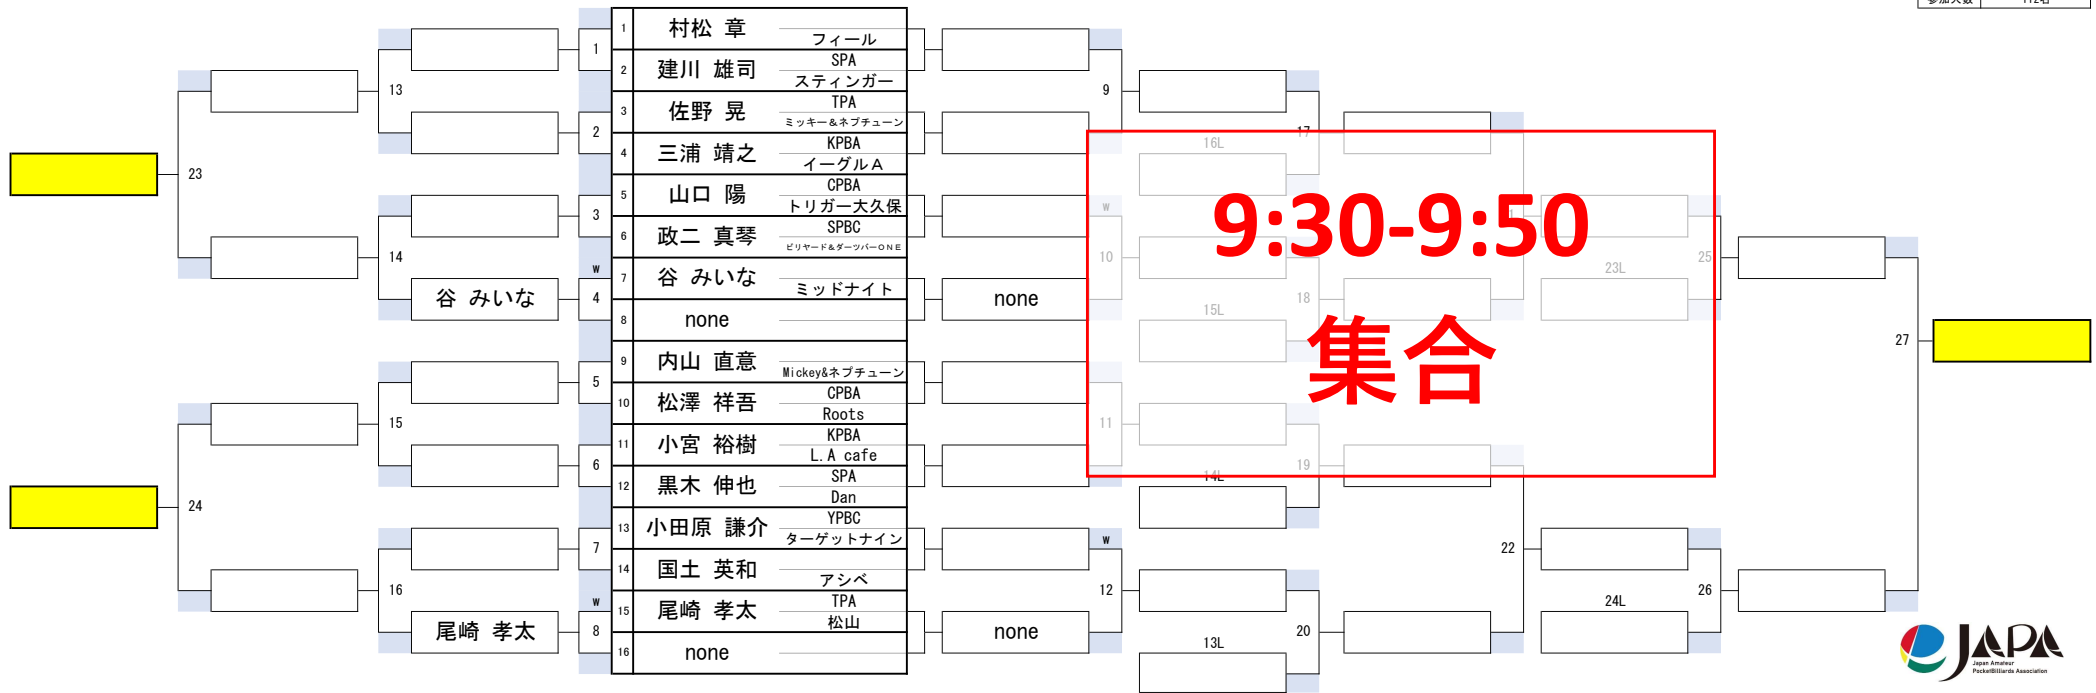

第62期名人戦【関東C級戦】

1組

開催日	令和5年7月2日
会場	池袋ロサ
参加人数	112名

第62期名人戦【関東C級戦】

2組

開催日	令和5年7月2日
会場	池袋ロサ
参加人数	112名

第62期名人戦【関東C級戦】

3組

開催日	令和5年7月2日
会場	池袋ロサ
参加人数	112名

第62期名人戦【関東C級戦】

4組

開催日	令和5年7月2日
会場	池袋ロサ
参加人数	112名

第62期名人戦【関東C級戦】

5組

開催日	令和5年7月2日
会場	池袋ロサ
参加人数	112名

第62期名人戦【関東C級戦】