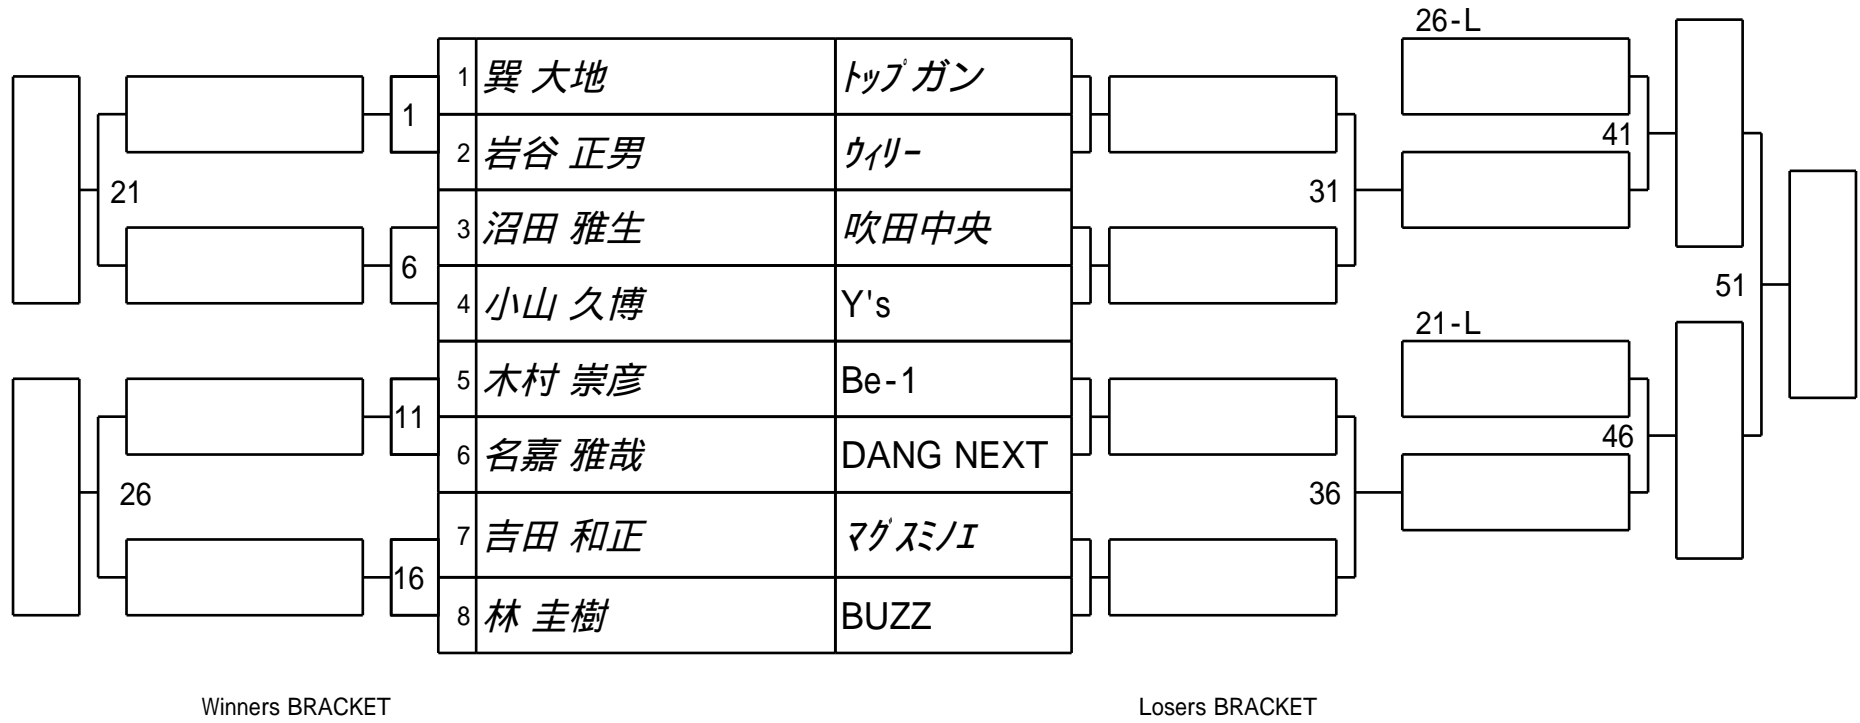

第62期名人戦 関西D級戦  
1組

試合会場 マグスミノエ  
試合日付 2023.6.17

第62期名人戦 関西D級戦  
3組

試合会場 マグスミノエ  
試合日付 2023.6.17

第62期名人戦 関西D級戦  
4組

試合会場 マグスミノエ  
試合日付 2023.6.17

第62期名人戦 関西D級戦  
5組

試合会場 マグスミノエ  
試合日付 2023.6.17