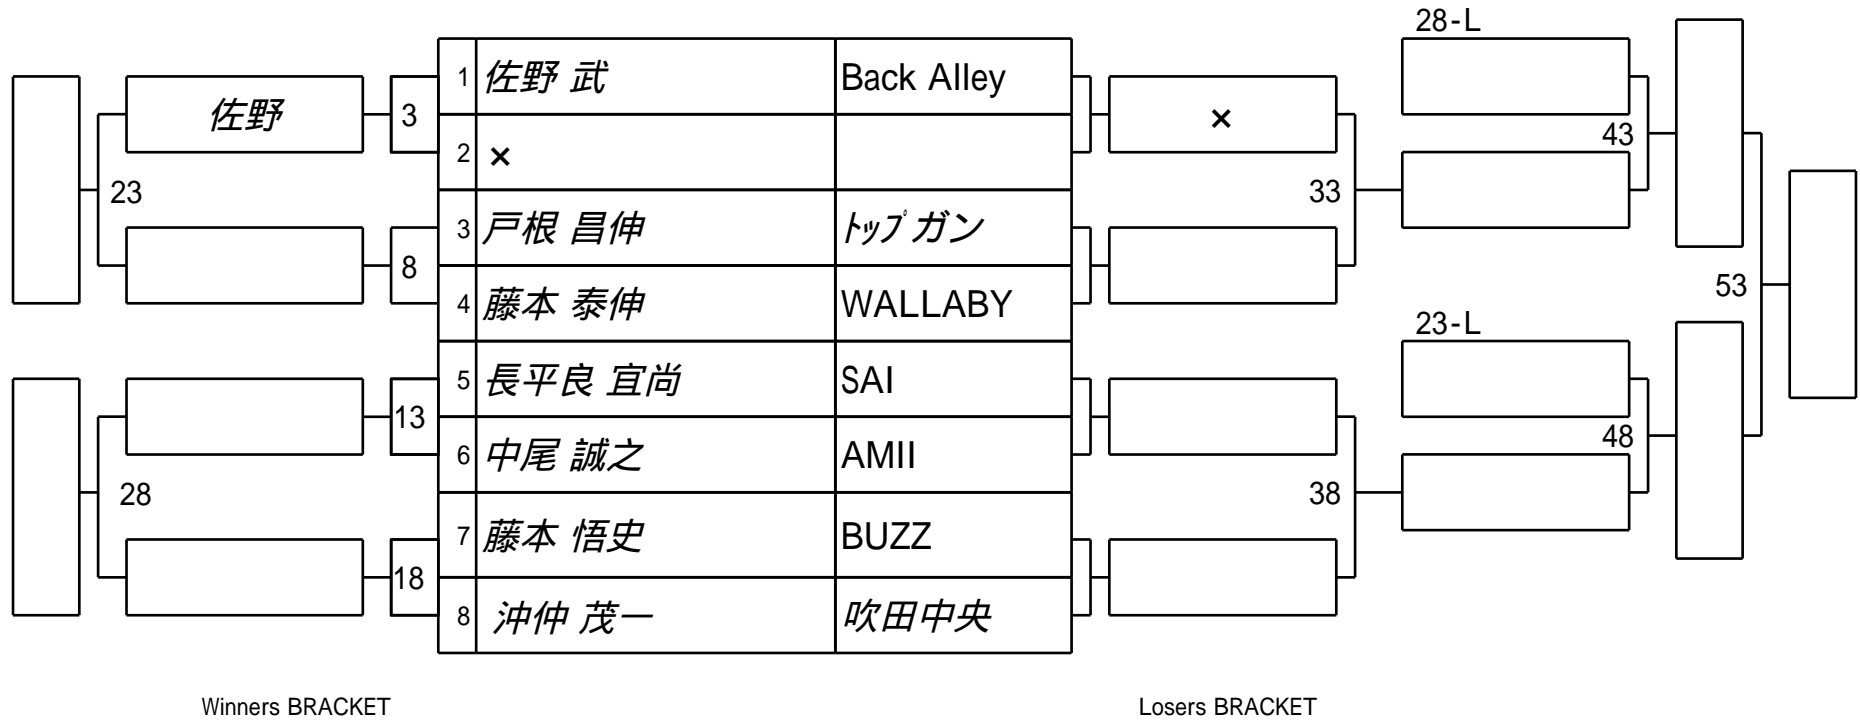

第62期名人戦 関西D級戦  
1組

試合会場 マグスミノエ  
試合日付 2023.6.17

第62期名人戦 関西D級戦  
3組

試合会場 マグスミノエ  
試合日付 2023.6.17

第62期名人戦 関西D級戦  
4組

試合会場 マグスミノエ  
試合日付 2023.6.17

第62期名人戦 関西D級戦  
5組

試合会場 マグスミノエ  
試合日付 2023.6.17