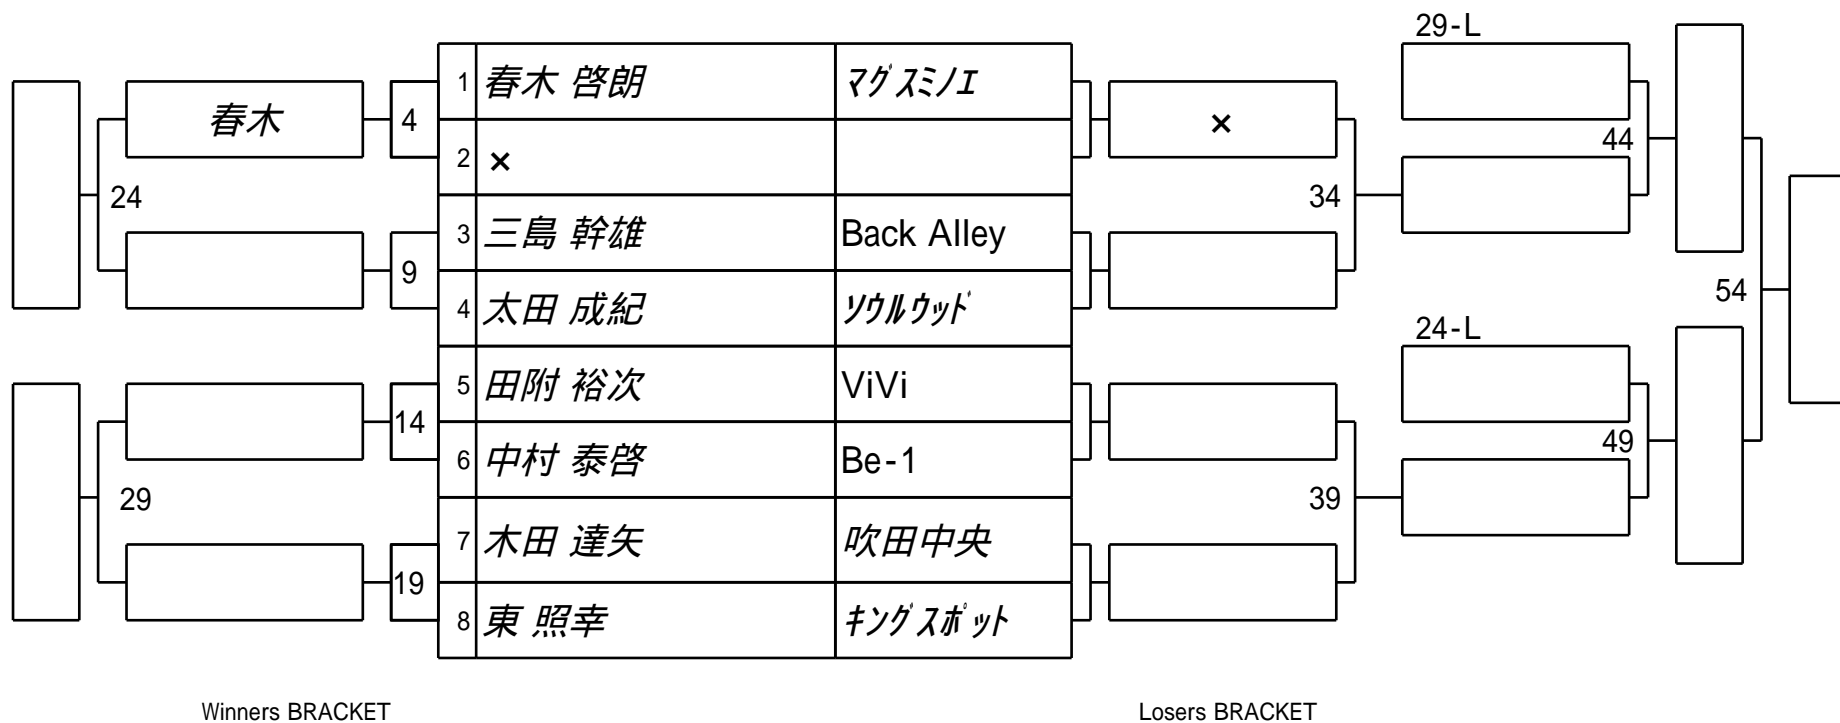

第62期名人戦 関西D級戦  
1組

試合会場 マグスミノエ  
試合日付 2023.6.17

第62期名人戦 関西D級戦  
3組

試合会場 マグスミノエ  
試合日付 2023.6.17

第62期名人戦 関西D級戦  
4組

試合会場 マグスミノエ  
試合日付 2023.6.17

第62期名人戦 関西D級戦  
5組

試合会場 マグスミノエ  
試合日付 2023.6.17