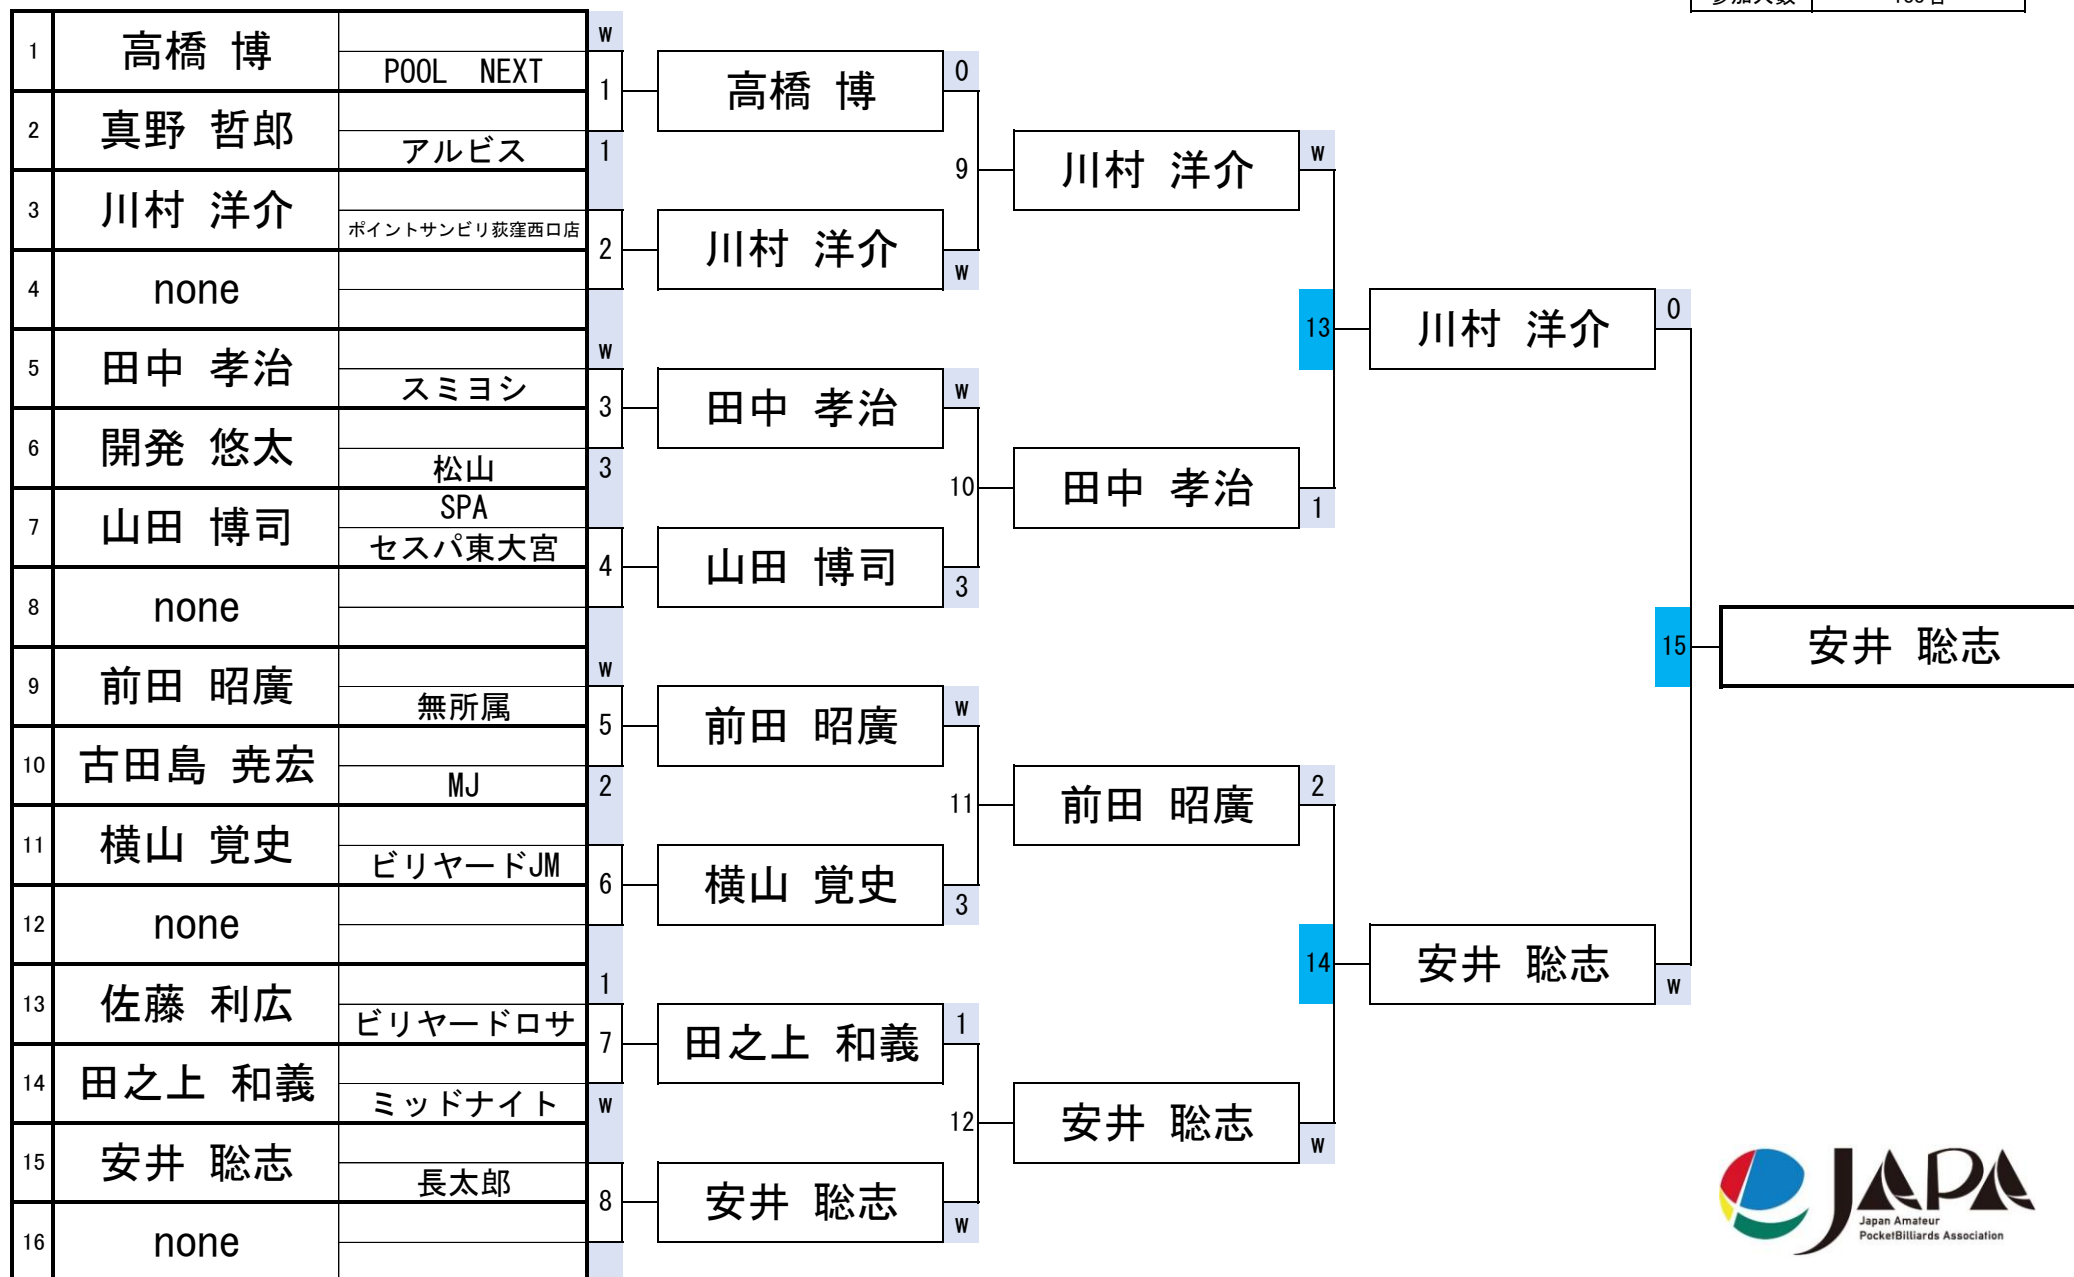

第32回スプリングカップ関東BC級戦

決勝

開催日	令和5年4月9日
会場	ビリヤードCUE
参加人数	188名

第32回スプリングカップ関東BC級戦

1組

開催日	令和5年4月9日
会場	ビリヤードCUE
参加人数	188名

第32回スプリングカップ関東BC級戦

2組

開催日	令和5年4月9日
会場	ビリヤードCUE
参加人数	188名

第32回スプリングカップ[®]関東BC級戦

3組

開催日	令和5年4月9日
会場	ビリヤードCUE
参加人数	188名

第32回スプリングカップ関東BC級戦

4組

開催日	令和5年4月9日
会場	ビリヤードCUE
参加人数	188名

第32回スプリングカップ[®]関東BC級戦