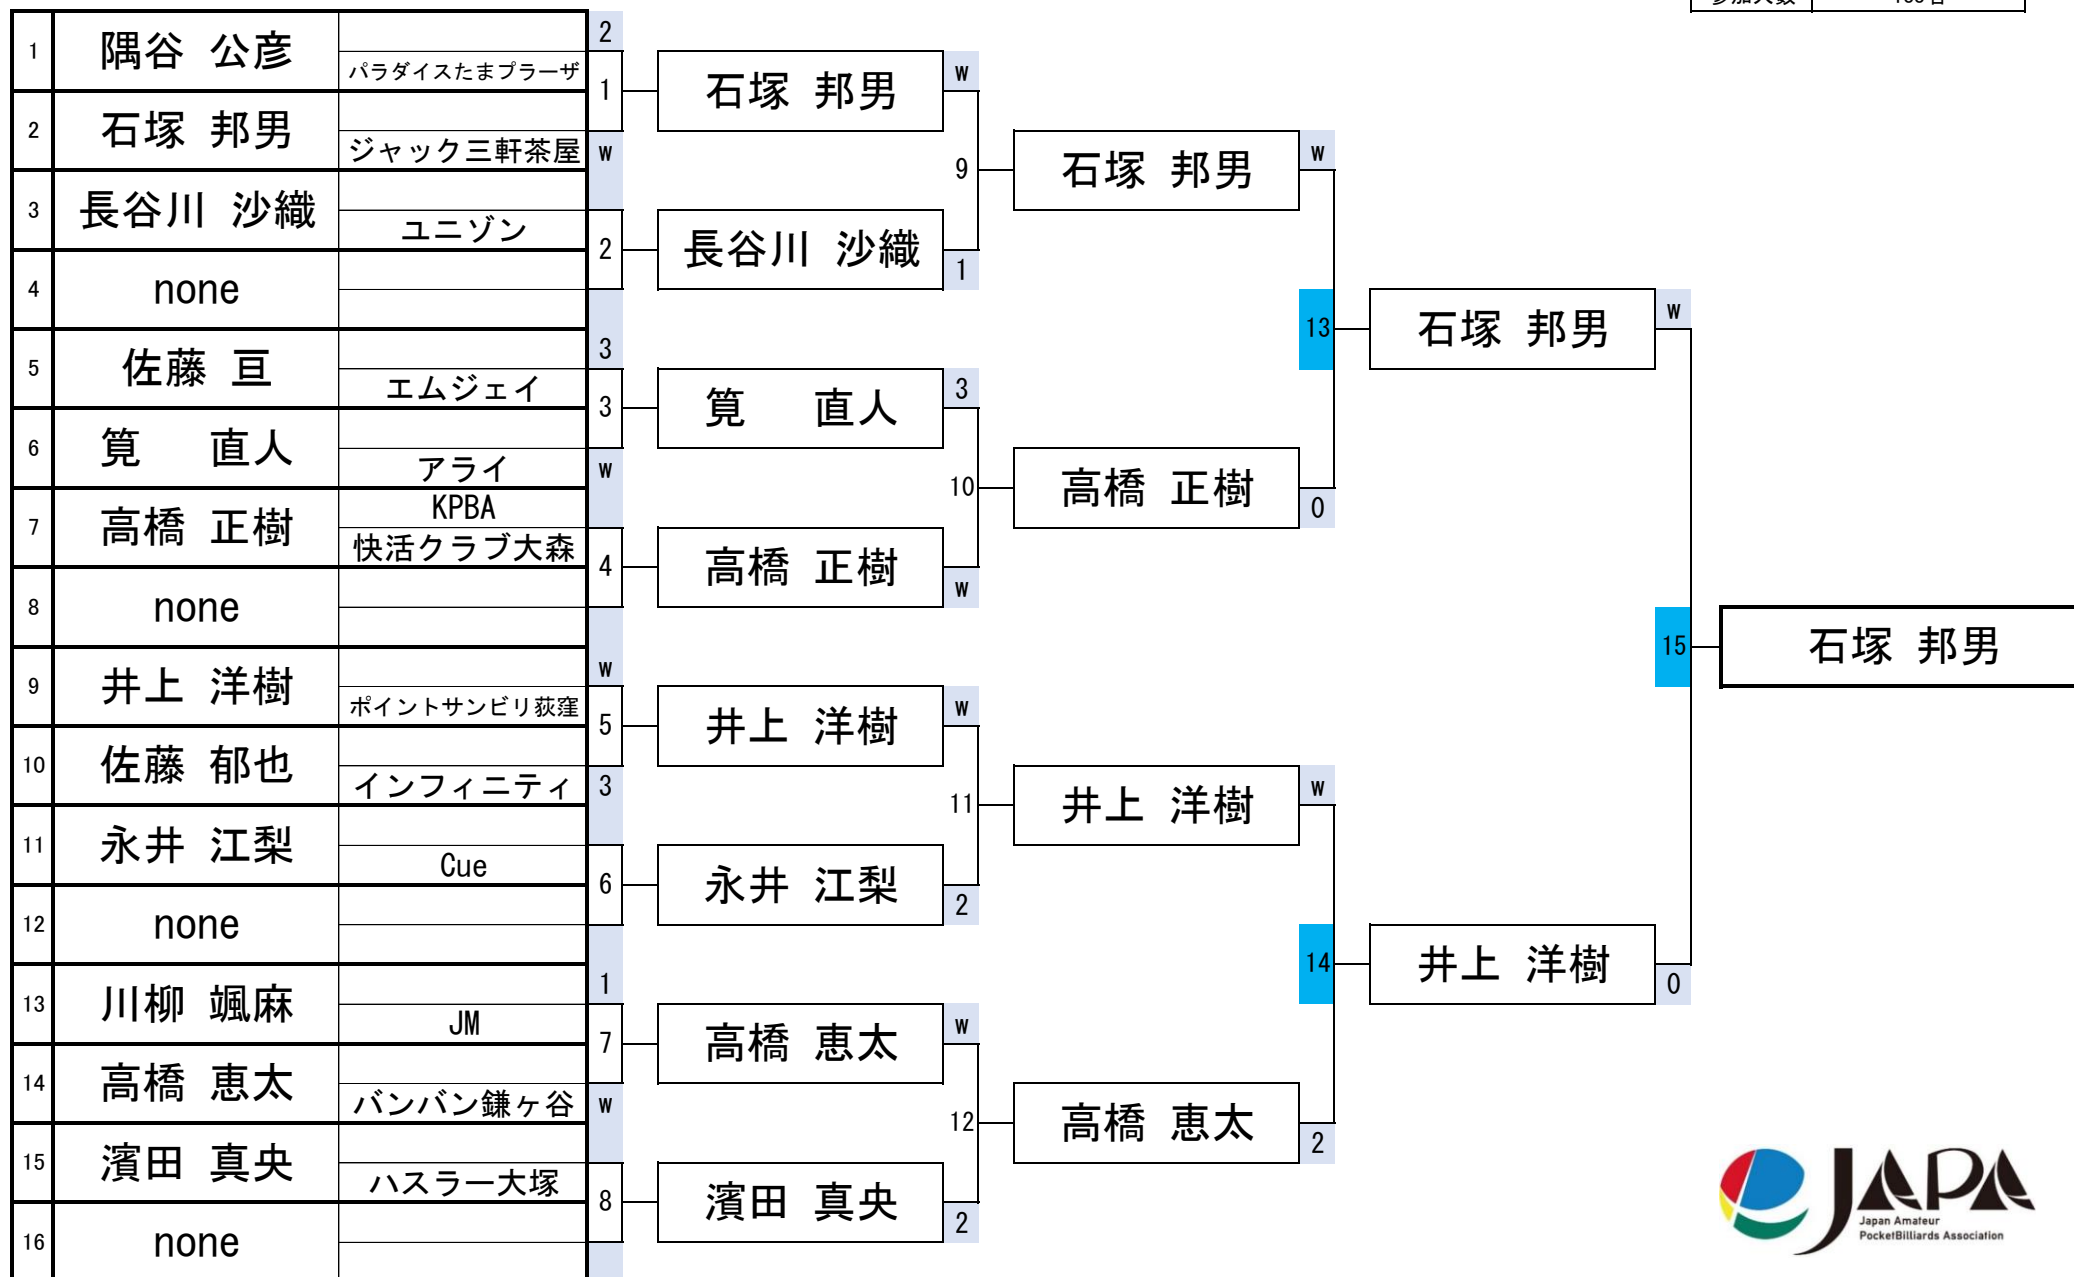

開催日	令和5年4月9日
会場	ビリヤードCUE
参加人数	188名

第32回スプリングカップ[®]関東BC級戦

3組

開催日	令和5年4月9日
会場	ビリヤードCUE
参加人数	188名

第32回スプリングカップ関東BC級戦

4組

開催日	令和5年4月9日
会場	ビリヤードCUE
参加人数	188名

第32回スプリングカップ[®]関東BC級戦