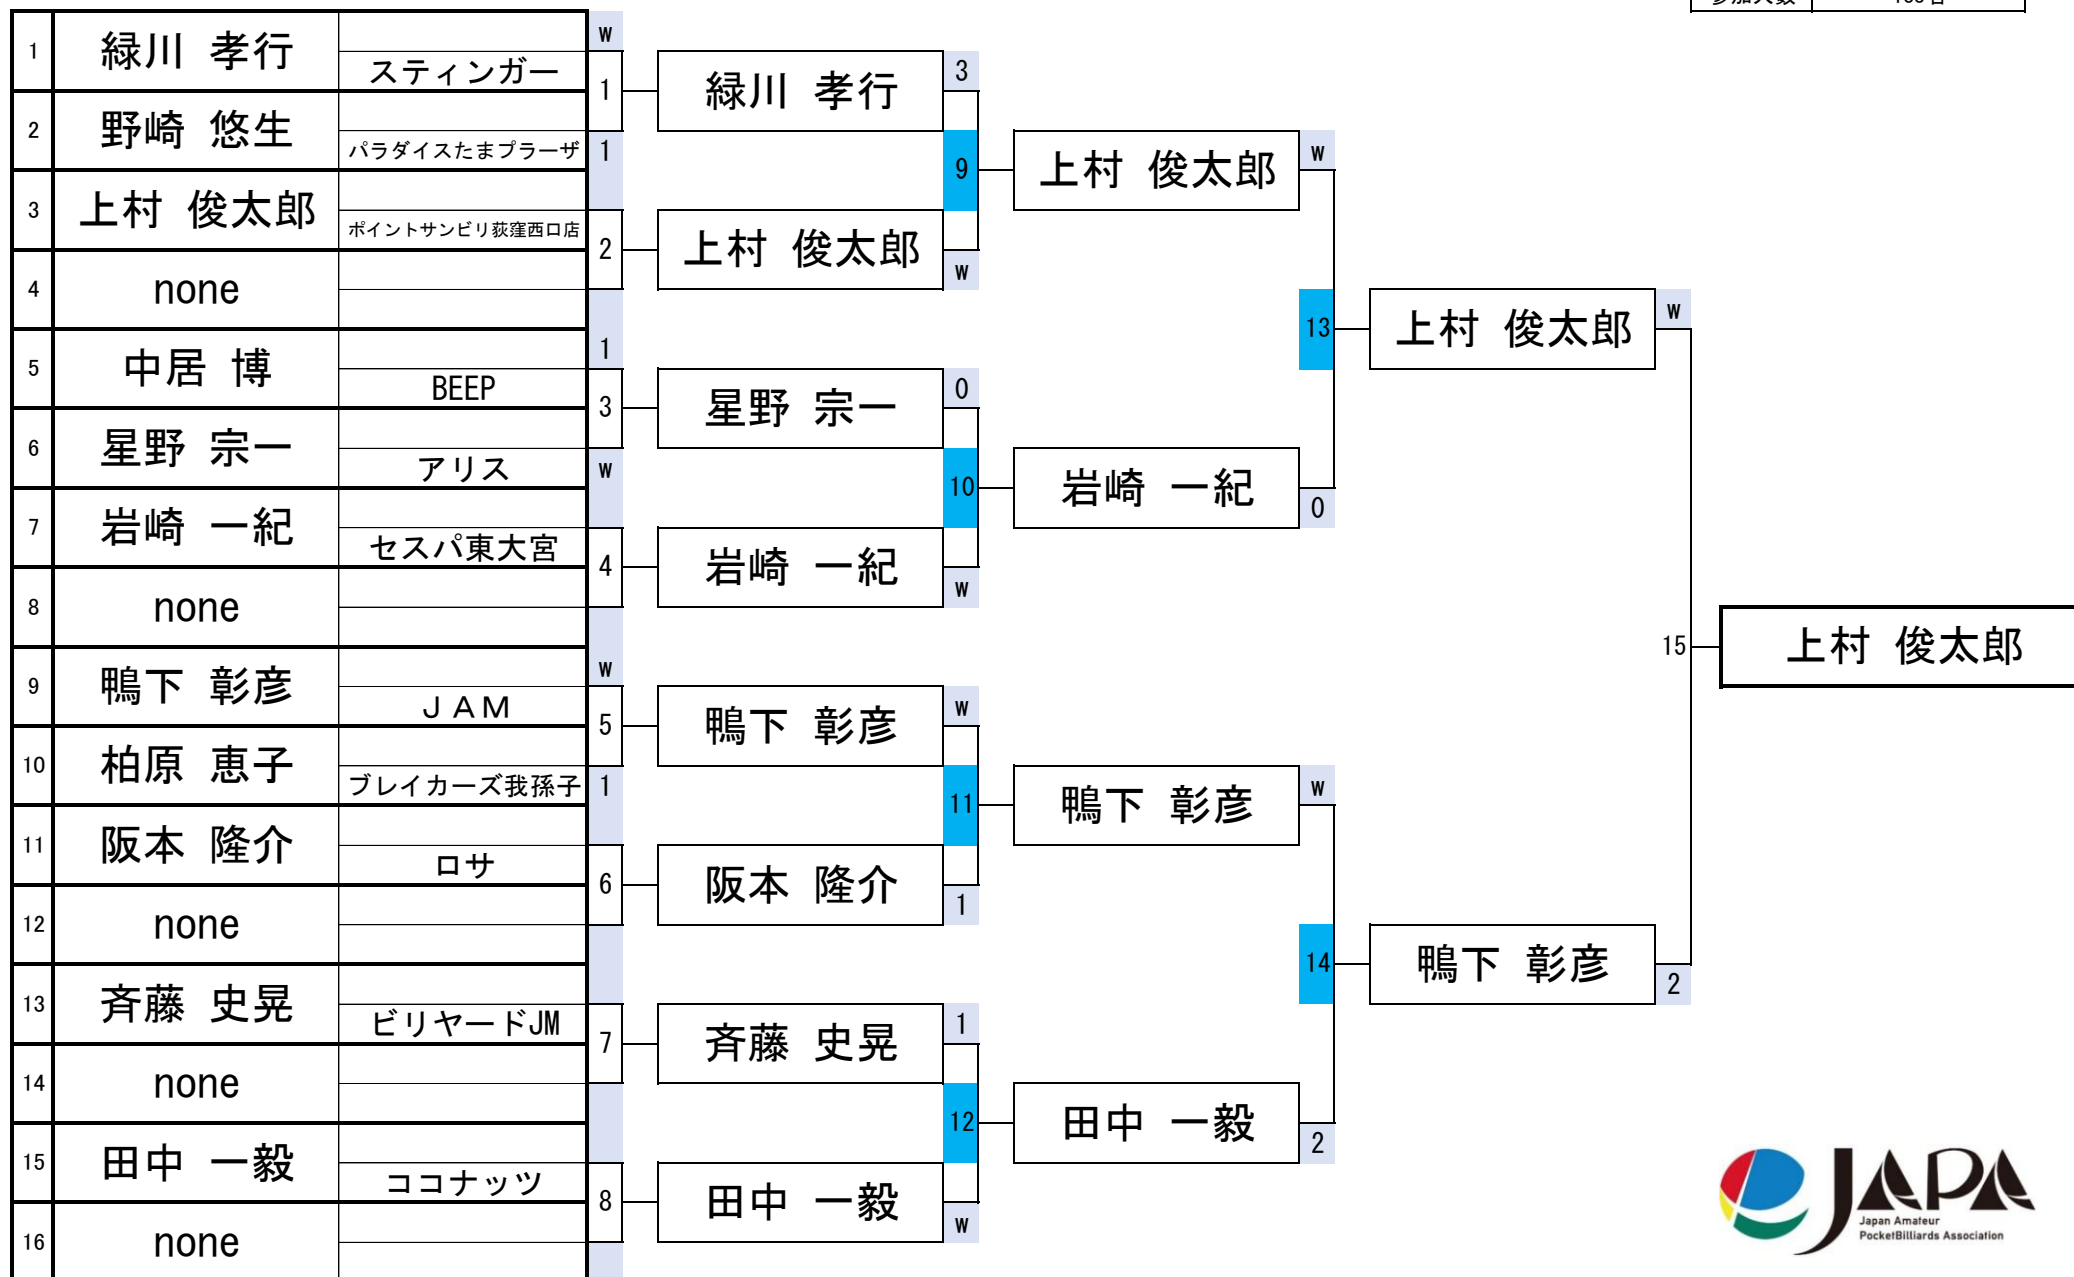

開催日	令和5年4月9日
会場	ビリヤードCUE
参加人数	188名

第32回スプリングカップ[®]関東BC級戦

11組

開催日	令和5年4月9日
会場	ビリヤードCUE
参加人数	188名

第32回スプリングカップ関東BC級戦

12組

開催日	令和5年4月9日
会場	ビリヤードCUE
参加人数	188名

第32回スプリングカップ関東BC級戦