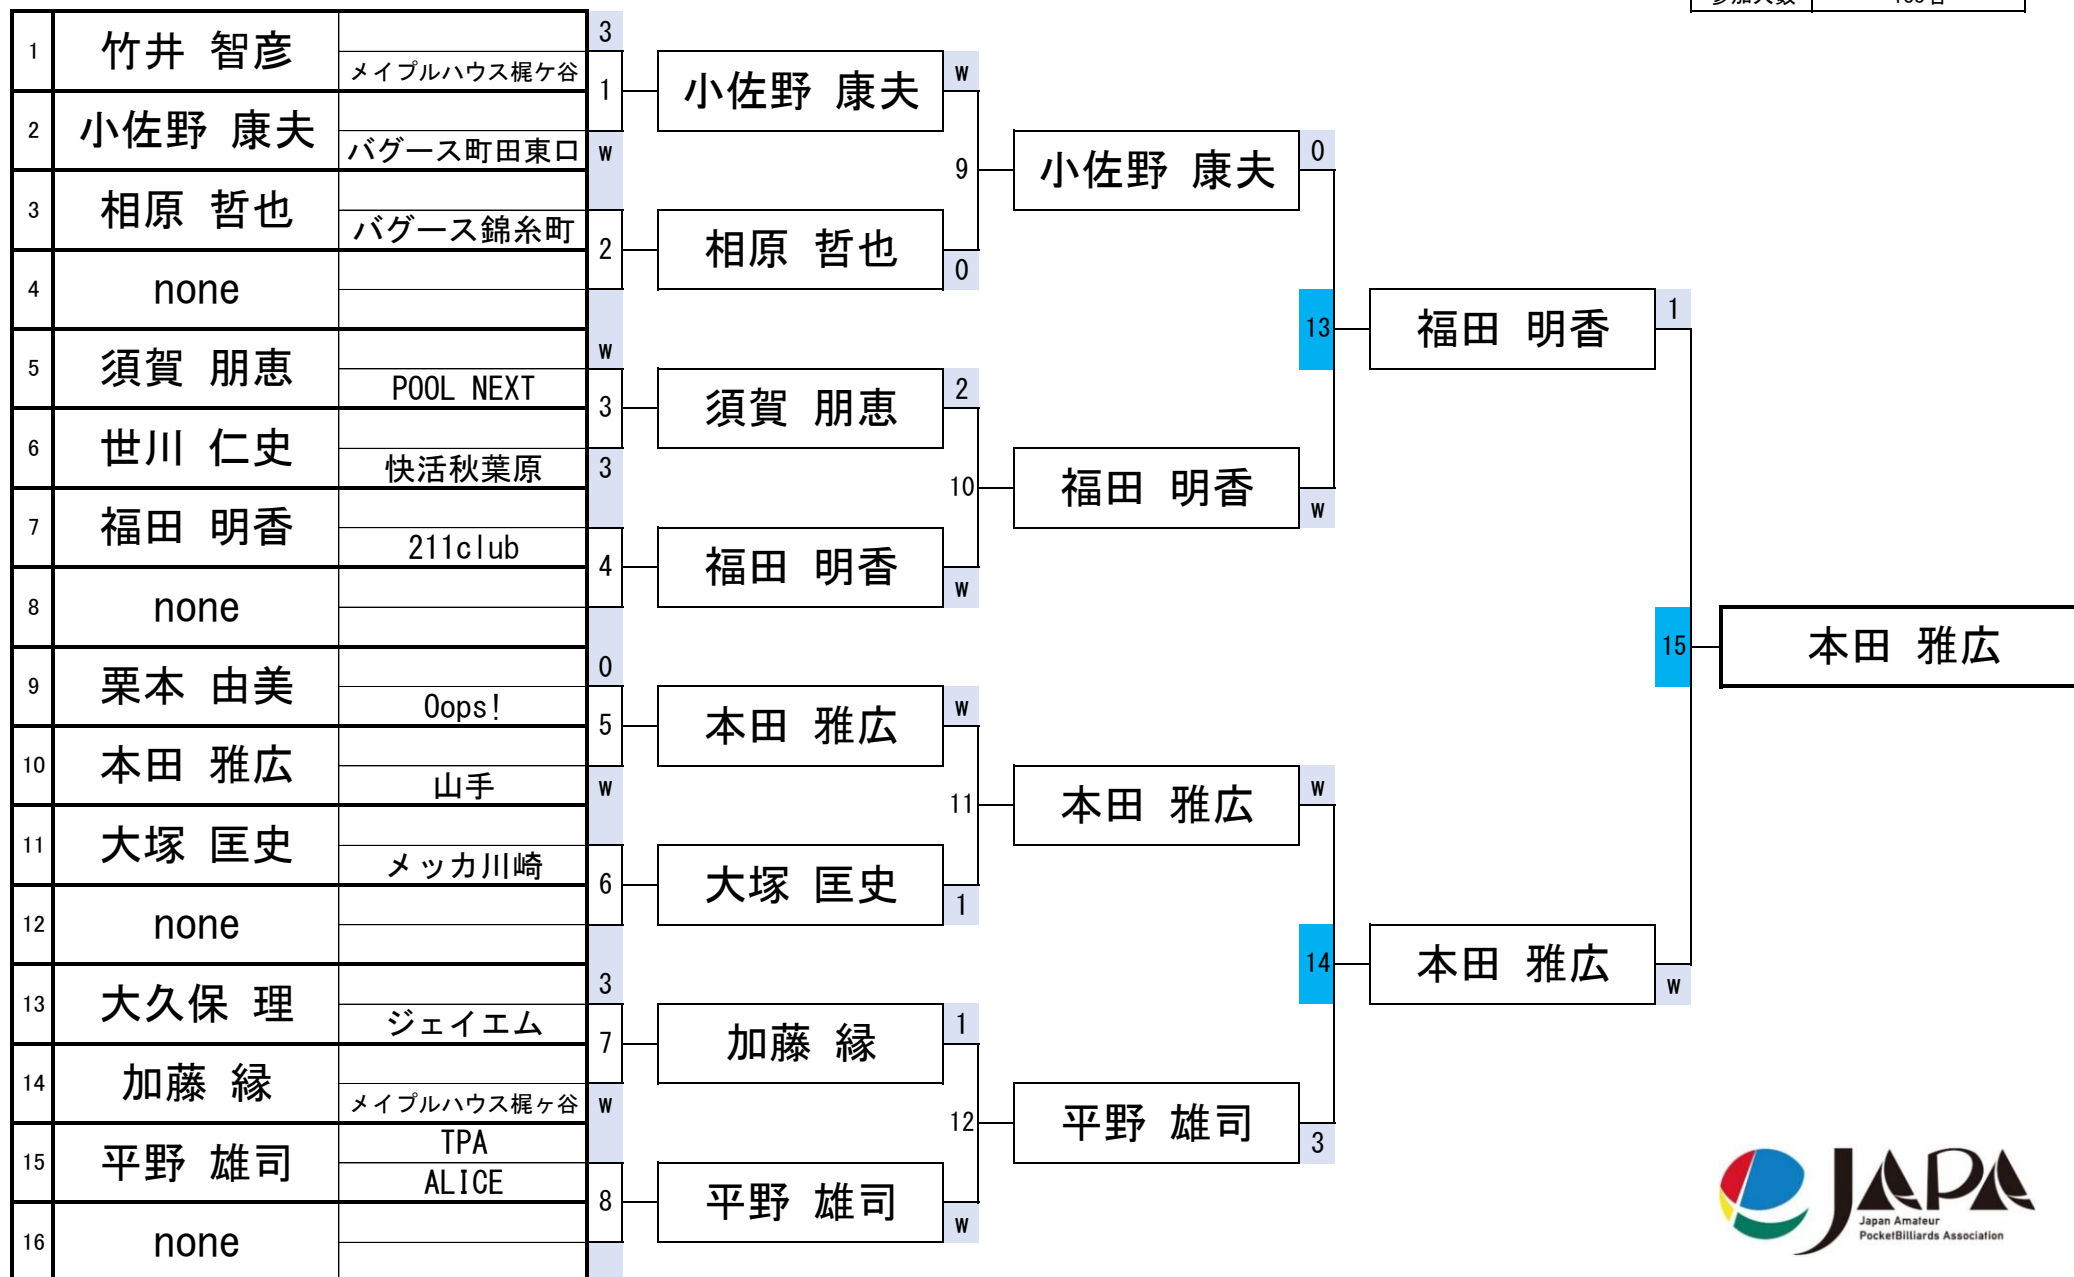

第32回スプリングカップ®関東BC級戦

5組

開催日	令和5年4月9日
会場	ビリヤードCUE
参加人数	188名