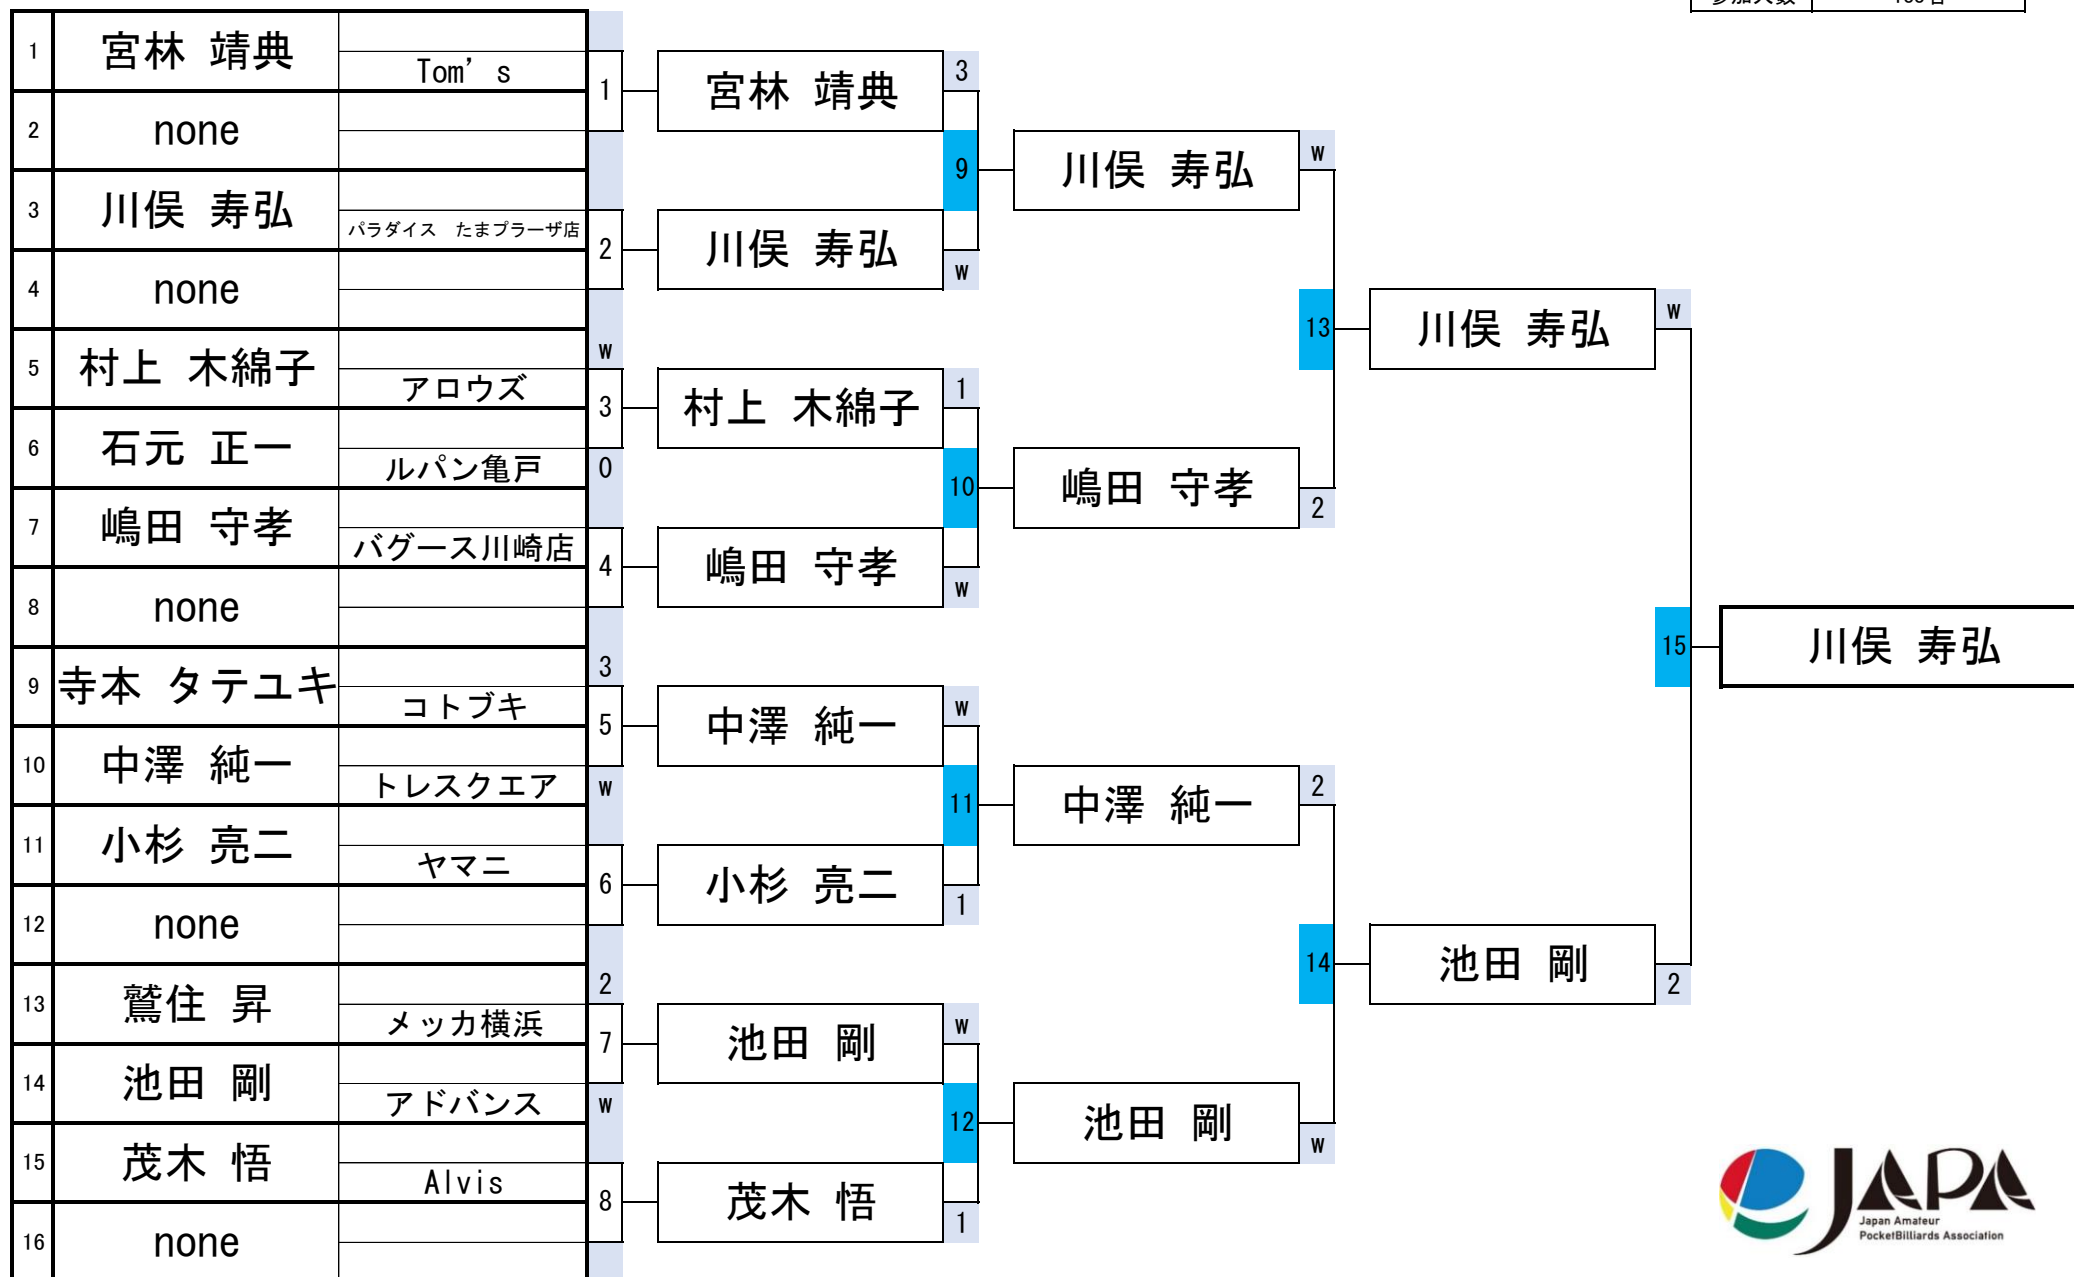

第32回スプリングカップ関東BC級戦

13組

開催日	令和5年4月9日
会場	ビリヤードCUE
参加人数	188名