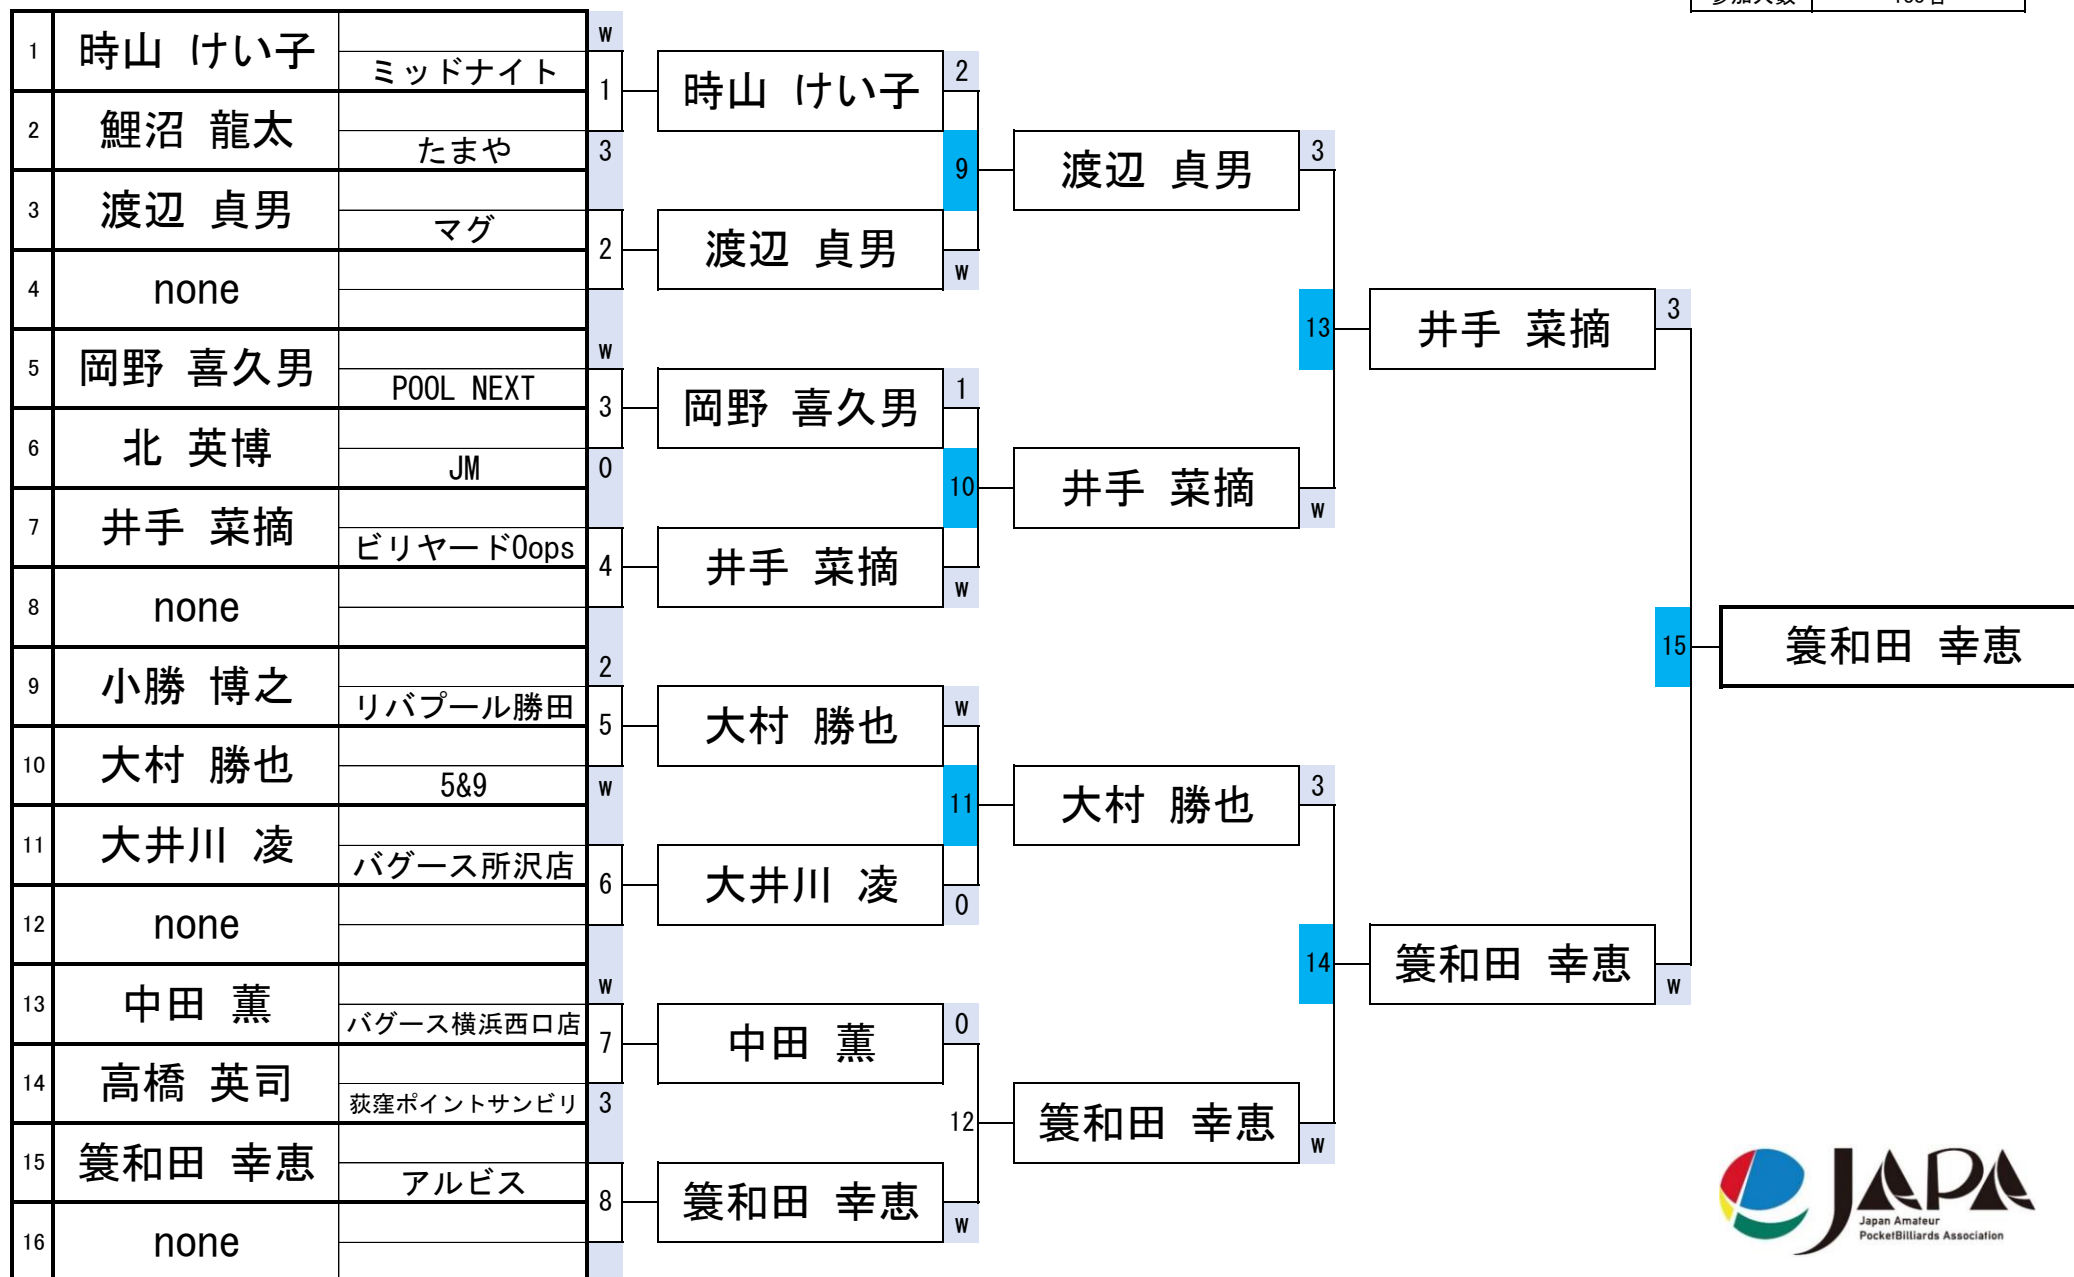

第32回スプリングカップ関東BC級戦

8組

開催日	令和5年4月9日
会場	ビリヤードCUE
参加人数	188名

第32回スプリングカップ関東BC級戦

9組

開催日	令和5年4月9日
会場	ビリヤードCUE
参加人数	188名

第32回スプリングカップ関東BC級戦

10組