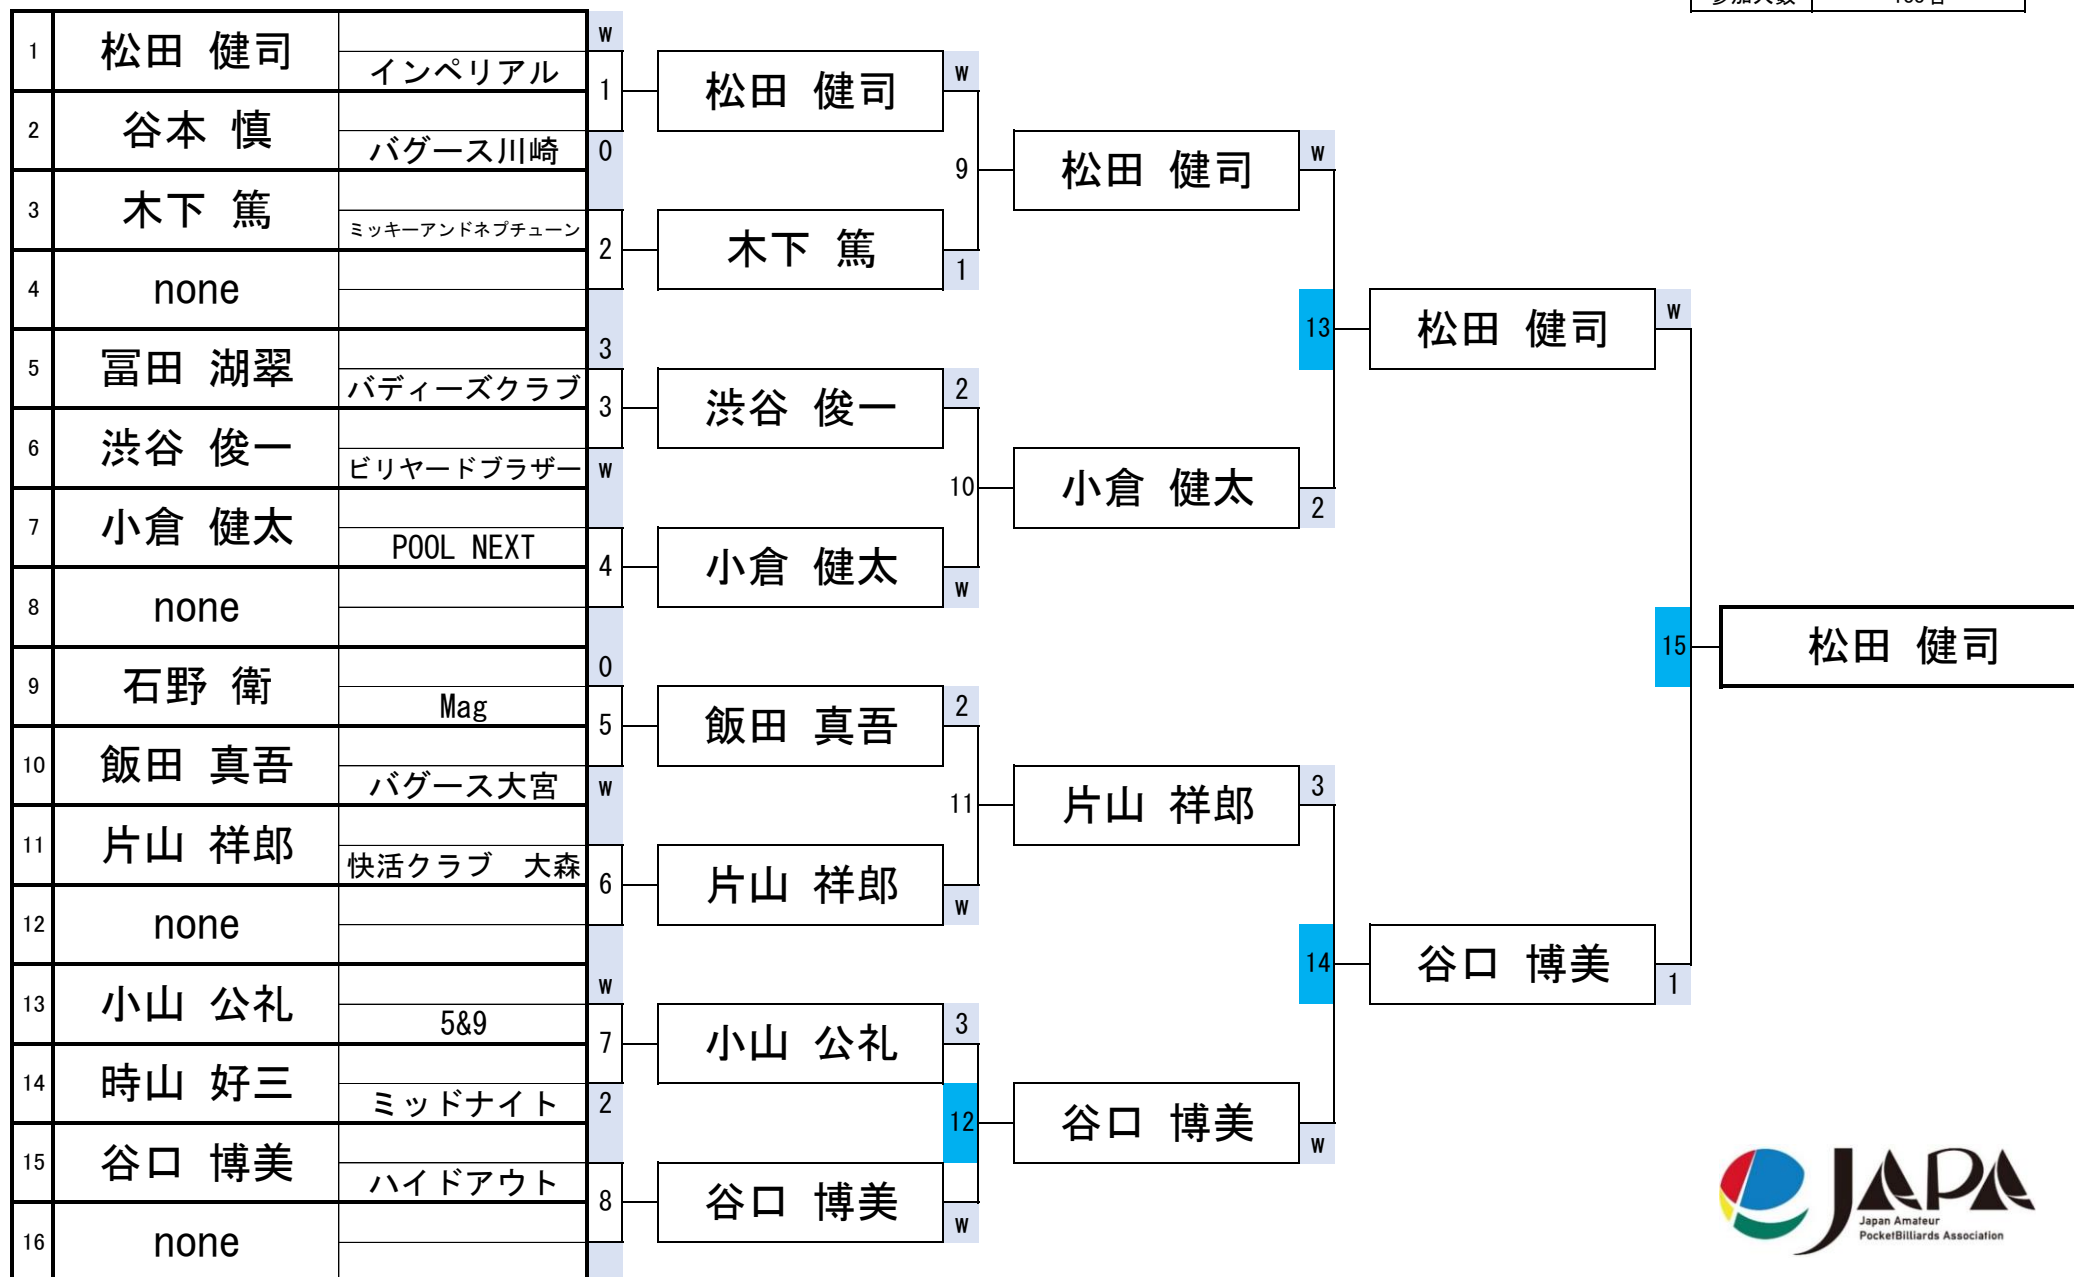

第32回スプリングカップ関東BC級戦

決勝

開催日	令和5年4月9日
会場	ビリヤードCUE
参加人数	188名

第32回スプリングカップ関東BC級戦

1組

開催日	令和5年4月9日
会場	ビリヤードCUE
参加人数	188名

第32回スプリングカップ関東BC級戦

2組

開催日	令和5年4月9日
会場	ビリヤードCUE
参加人数	188名

第32回スプリングカップ[®]関東BC級戦

3組

開催日	令和5年4月9日
会場	ビリヤードCUE
参加人数	188名

第32回スプリングカップ関東BC級戦

4組

開催日	令和5年4月9日
会場	ビリヤードCUE
参加人数	188名

第32回スプリングカップ[®]関東BC級戦