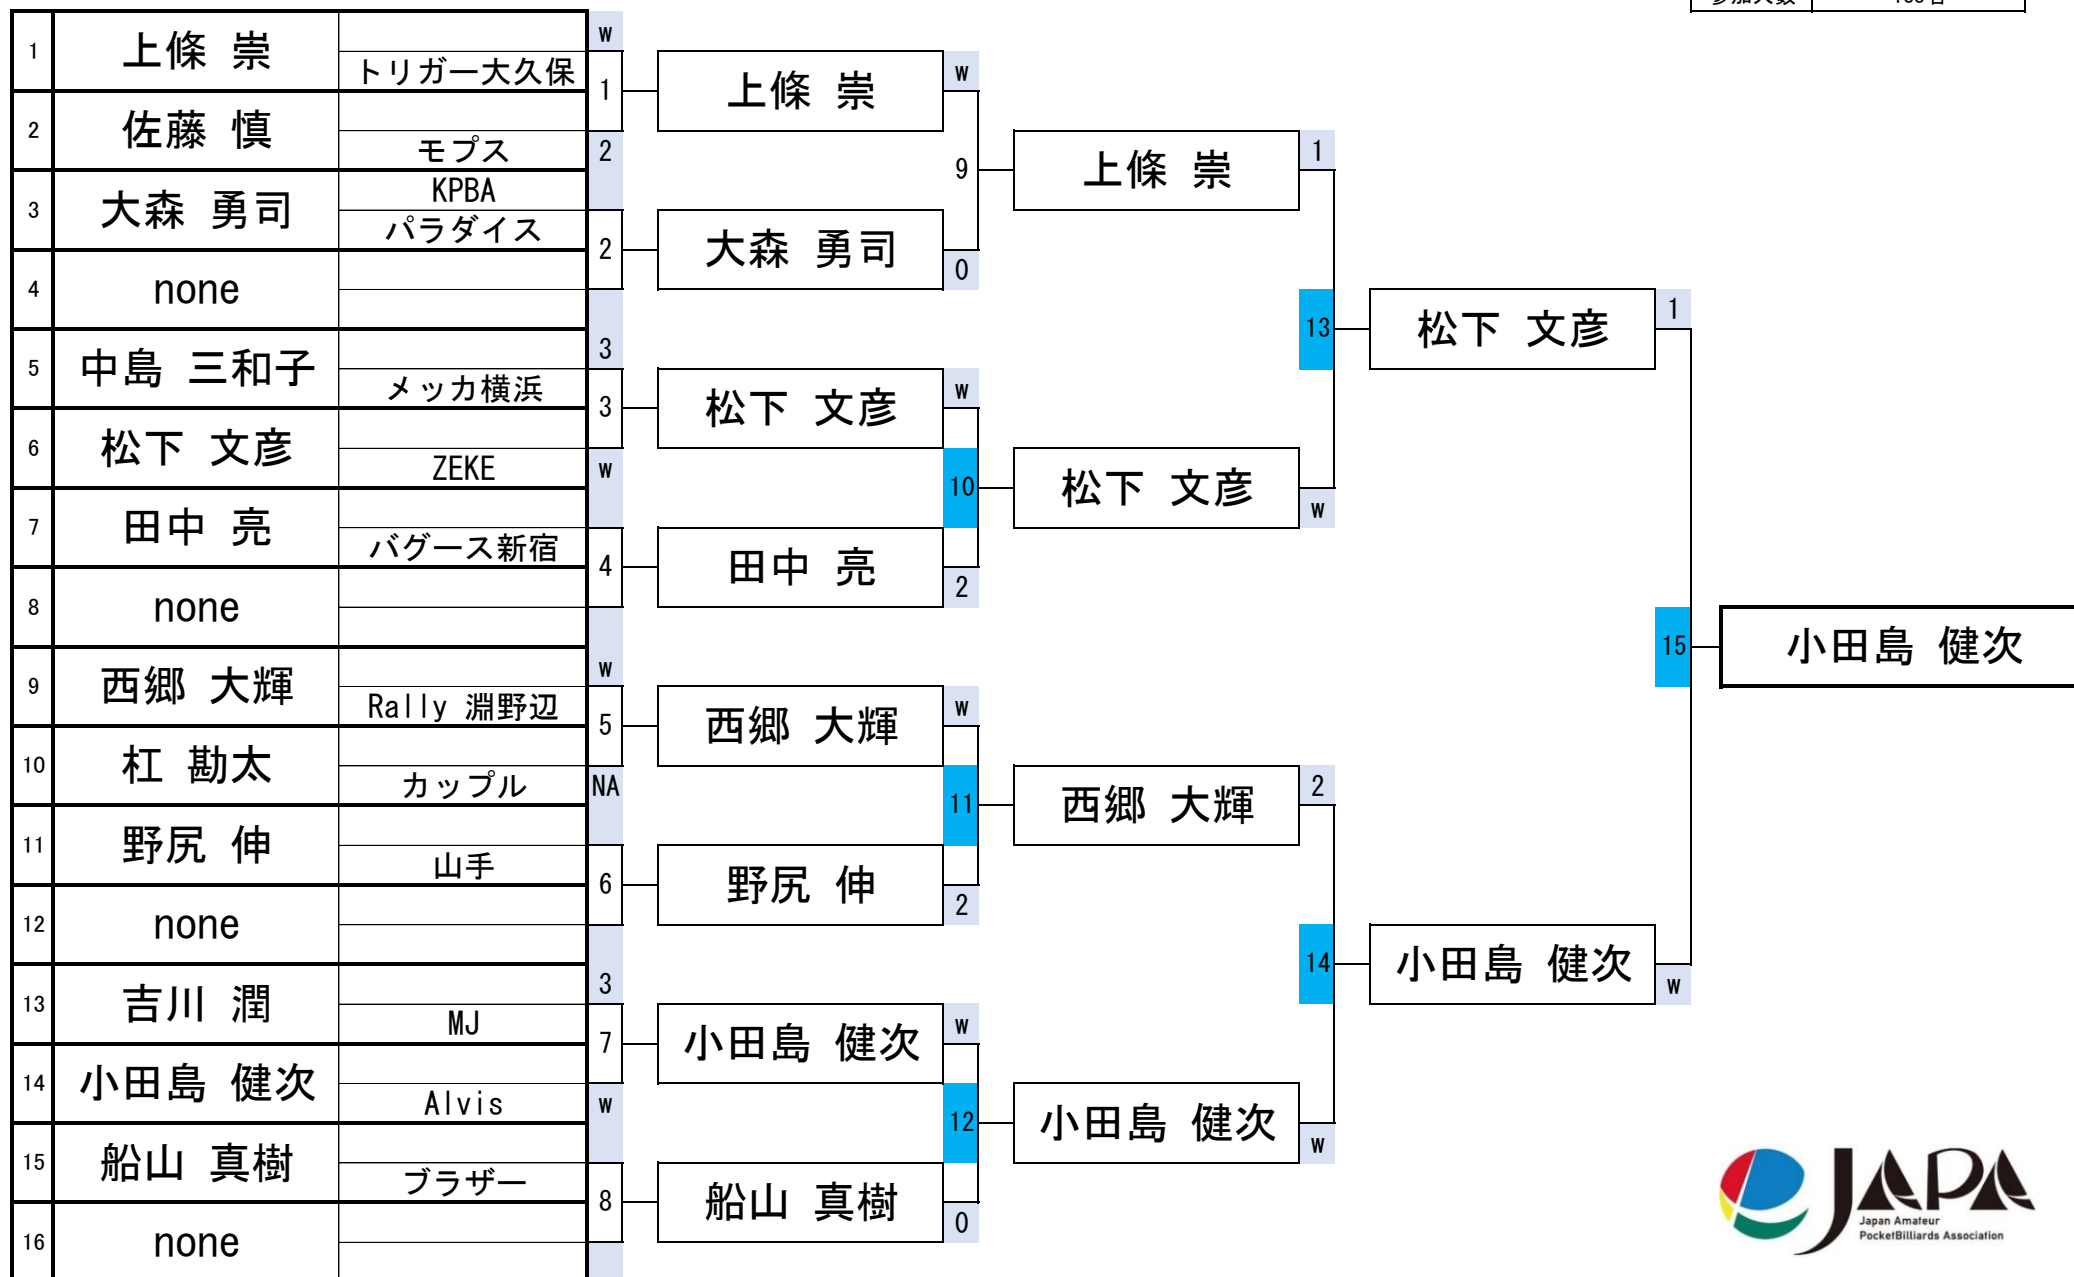

第32回スプリングカップ関東BC級戦

10組

開催日	令和5年4月9日
会場	ビリヤードCUE
参加人数	188名