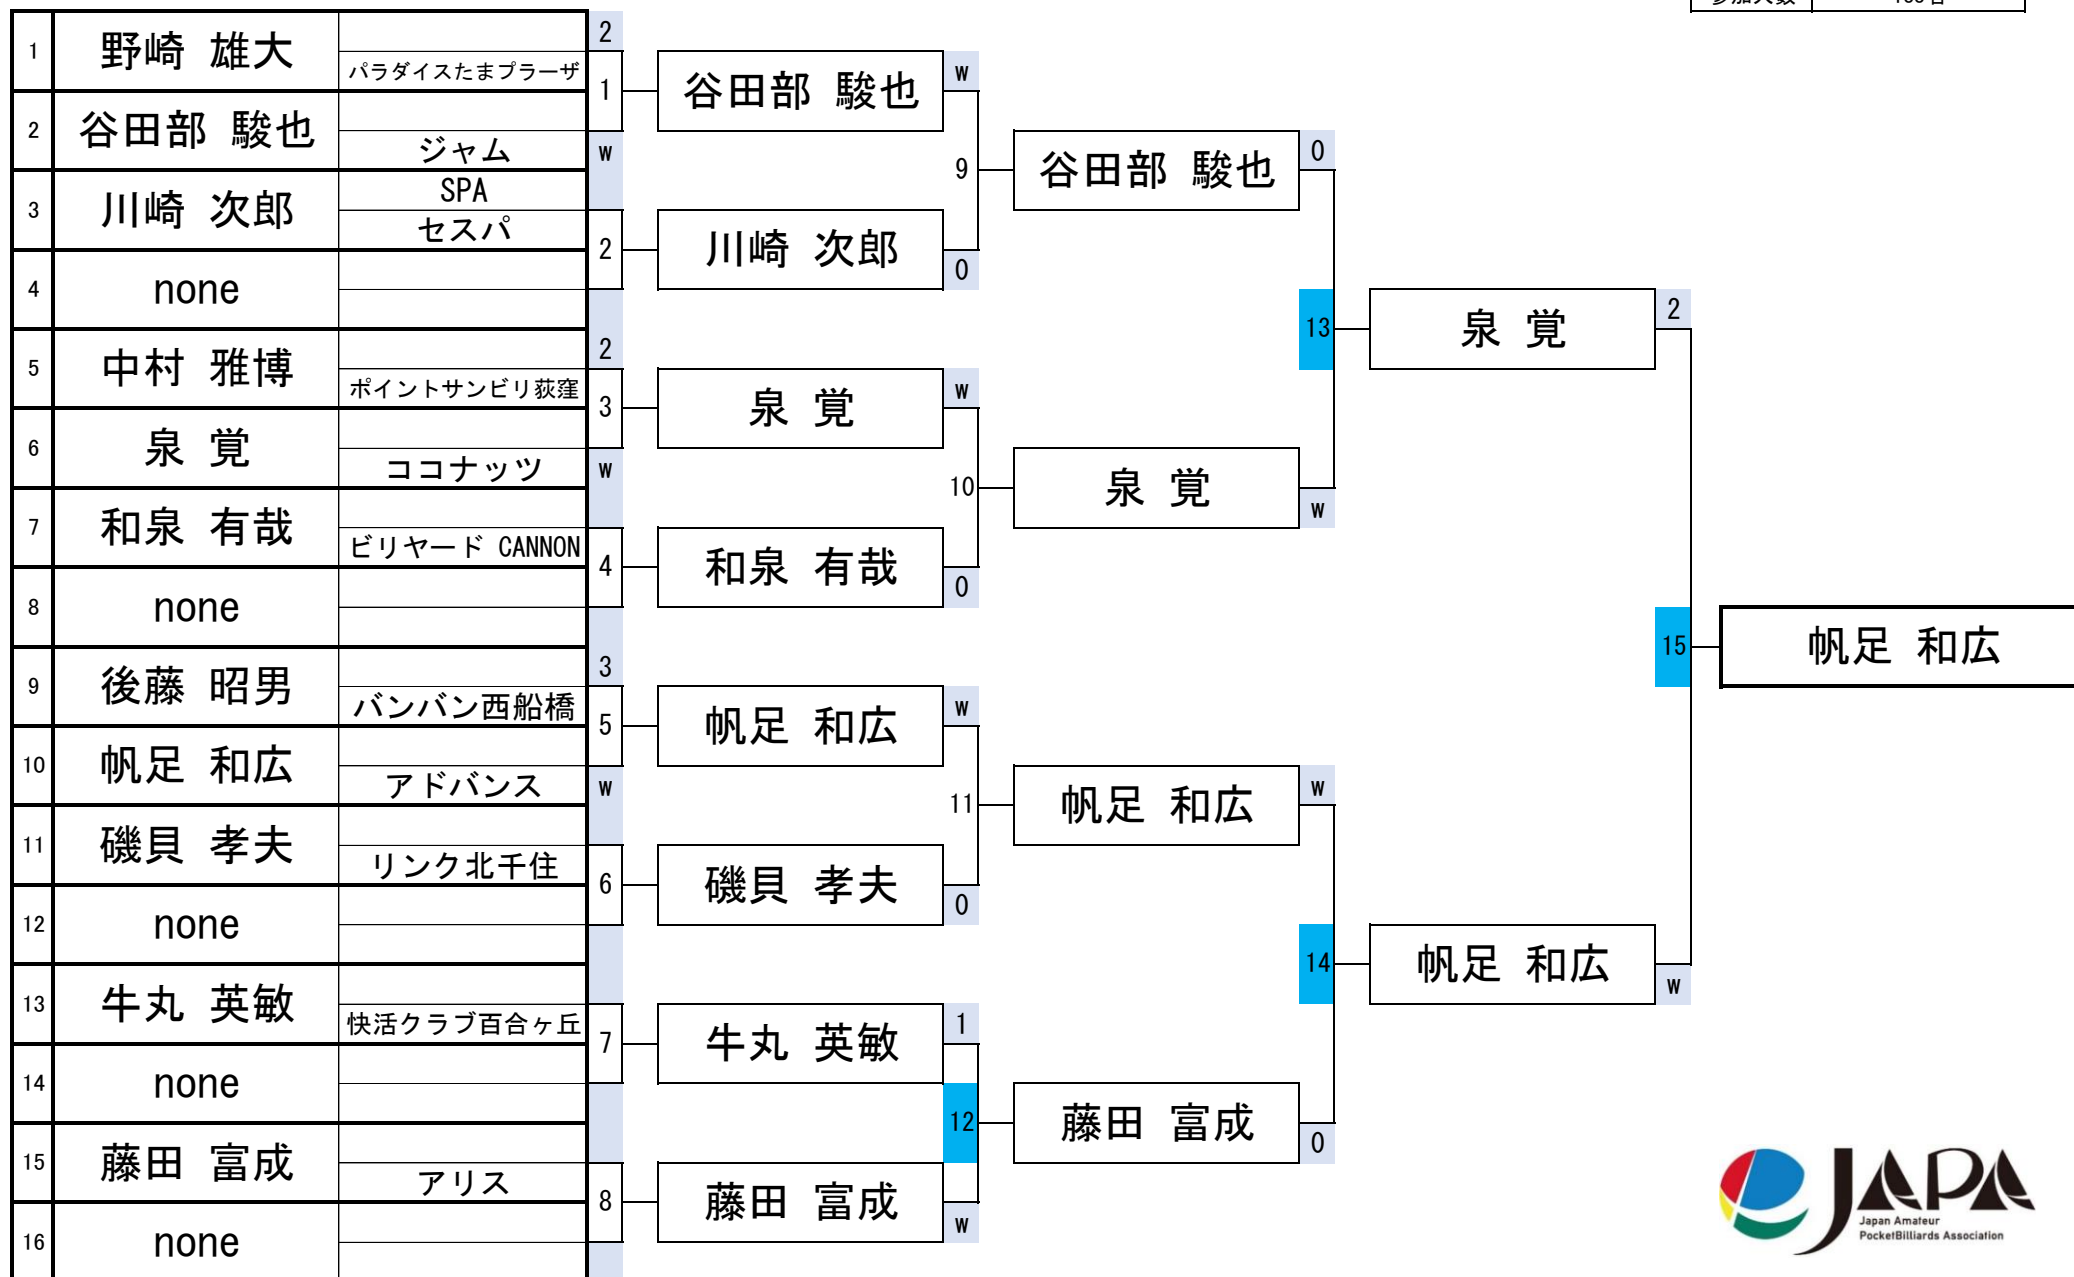

第32回スプリングカップ関東BC級戦

8組

開催日	令和5年4月9日
会場	ビリヤードCUE
参加人数	188名