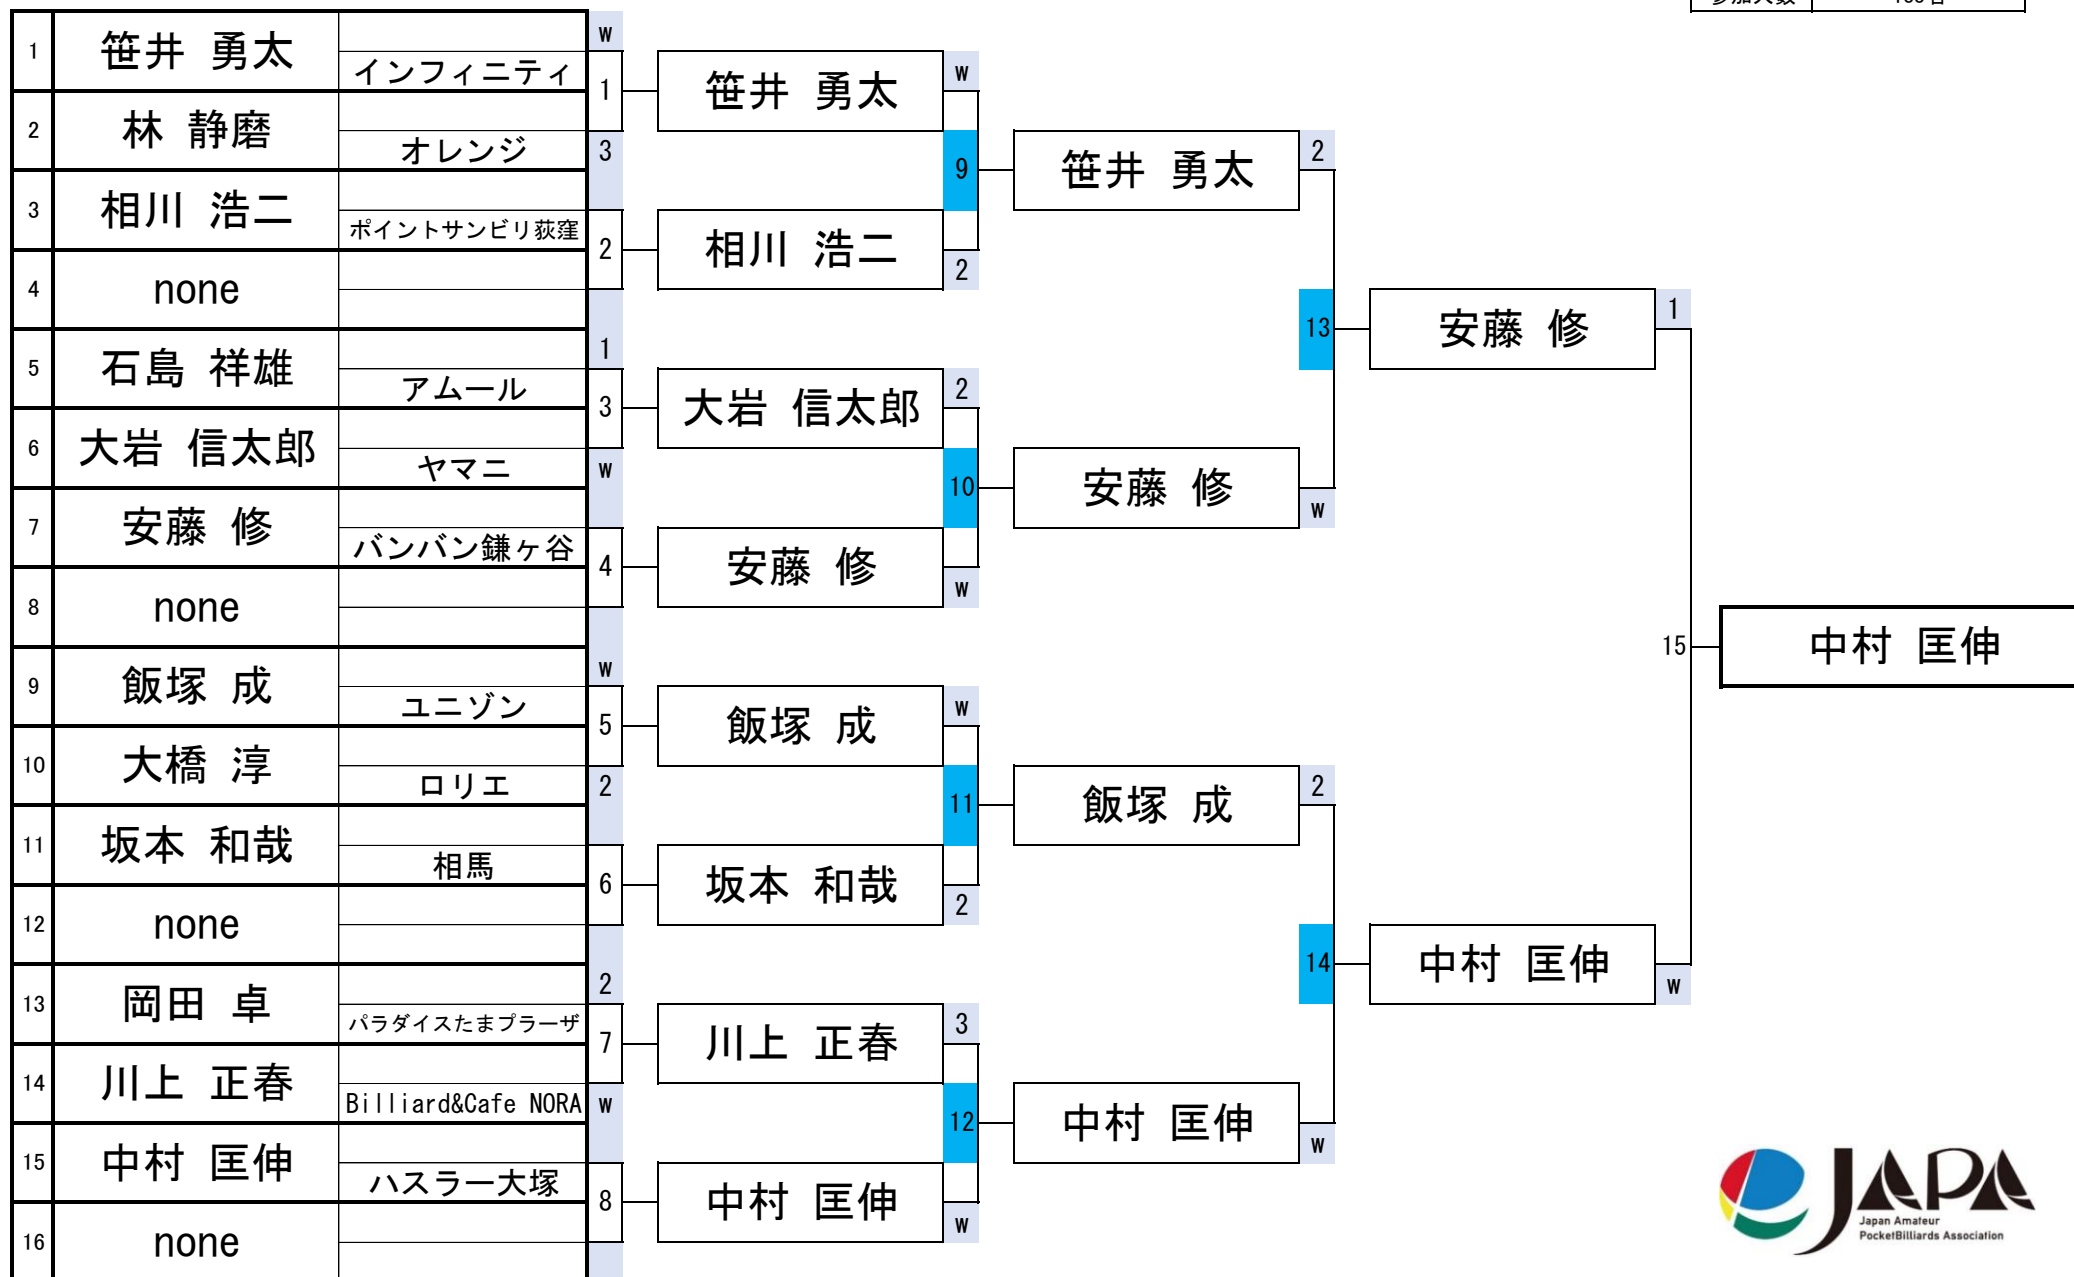

13組

開催日	令和5年4月9日
会場	ビリヤードCUE
参加人数	188名

第32回スプリングカップ関東BC級戦

14組

開催日	令和5年4月9日
会場	ビリヤードCUE
参加人数	188名

第32回スプリングカップ関東BC級戦

15組

開催日	令和5年4月9日
会場	ビリヤードCUE
参加人数	188名