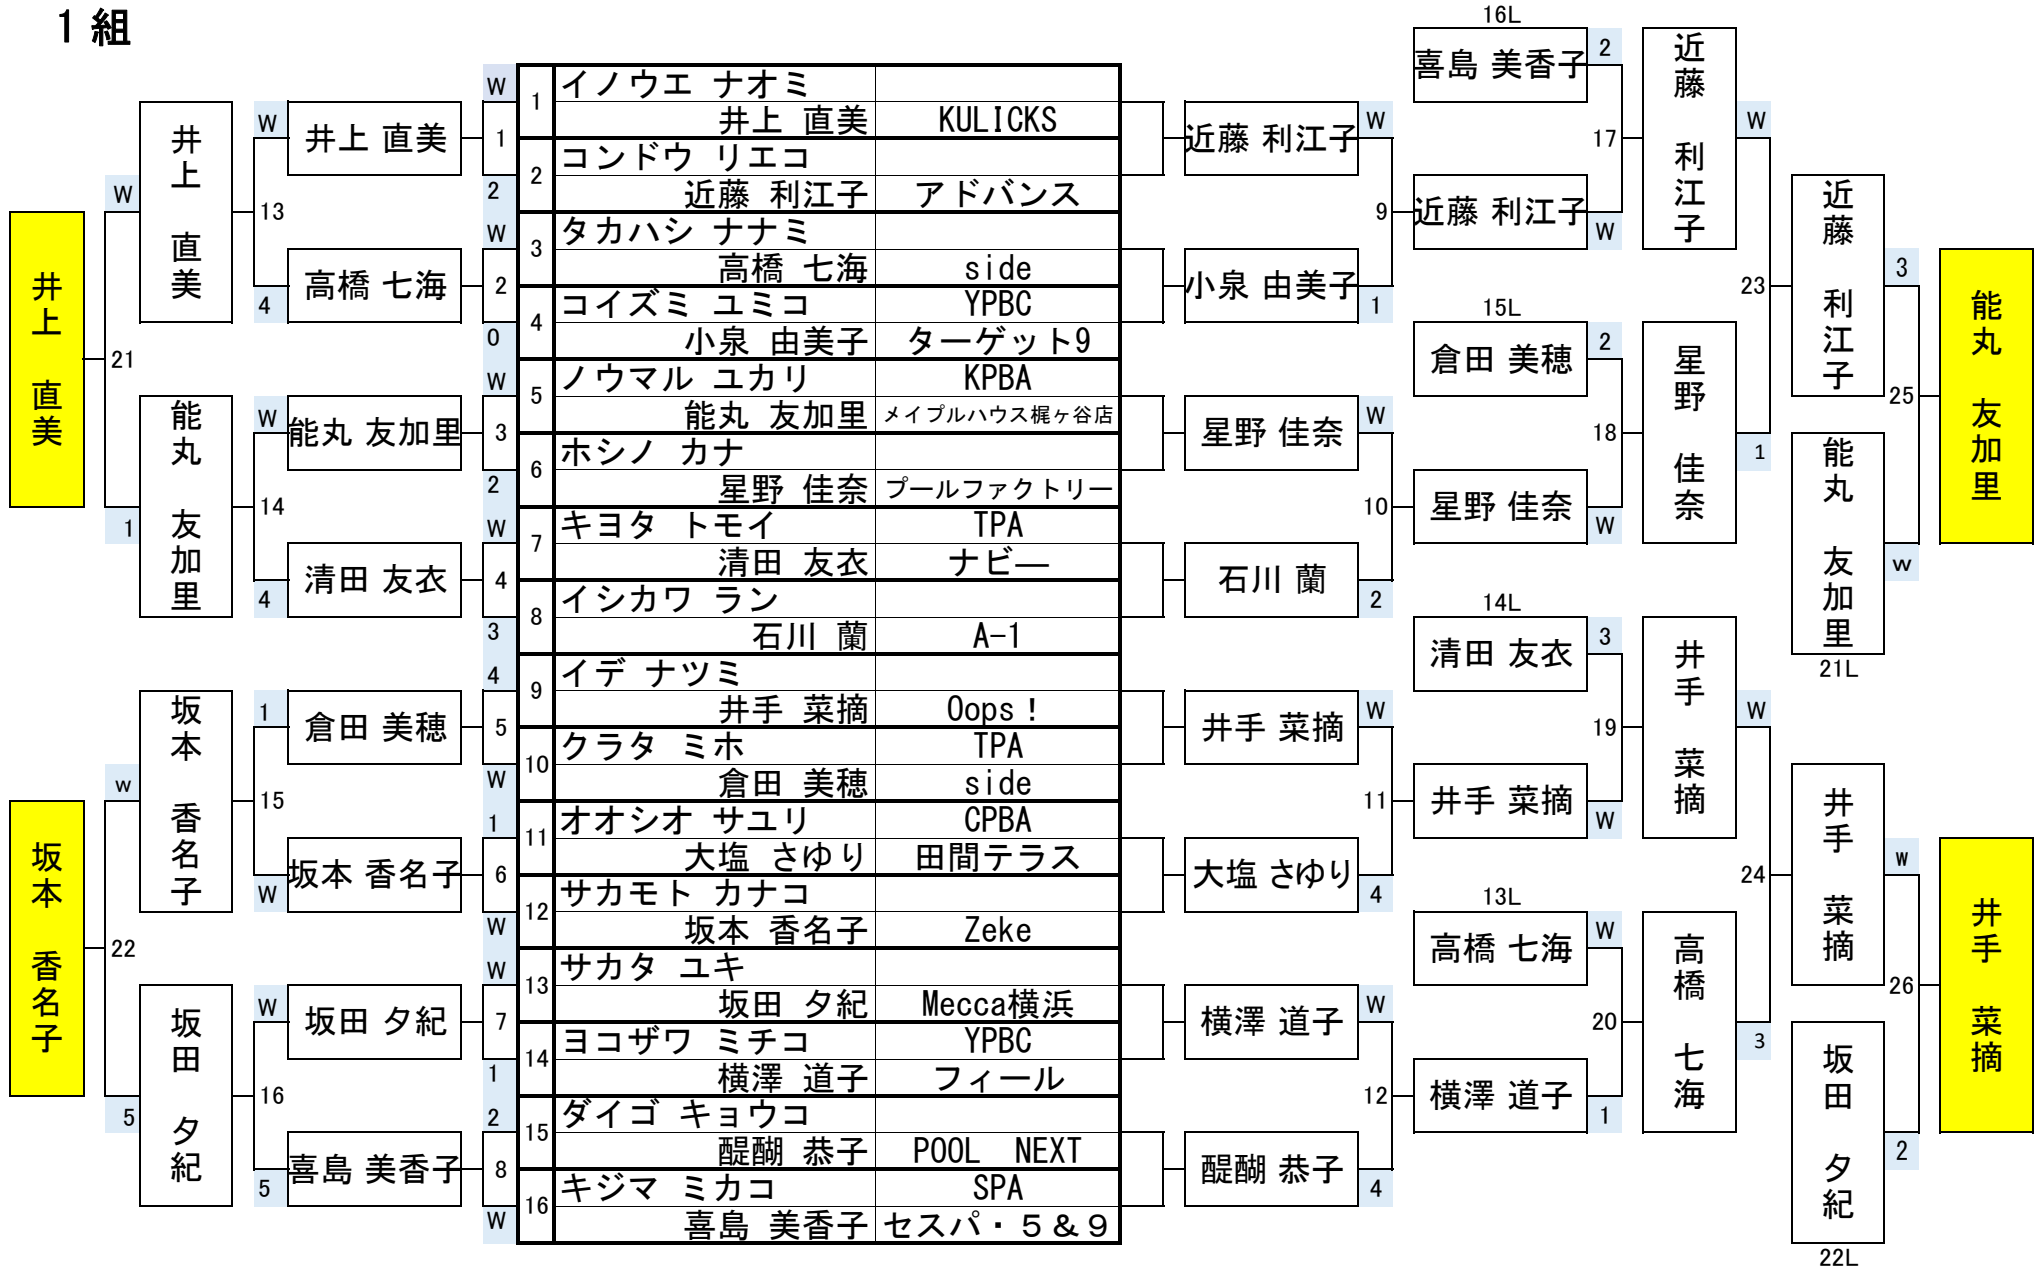

第14期女流球聖戦 関東B級戦

開催日	令和5年3月5日
会場	ビリヤード ロサ
参加人数	32名

1組

第14期女流球聖戦 関東B級戦

開催日	令和5年3月5日
会場	ビリヤード ロサ
参加人数	32名

2 組