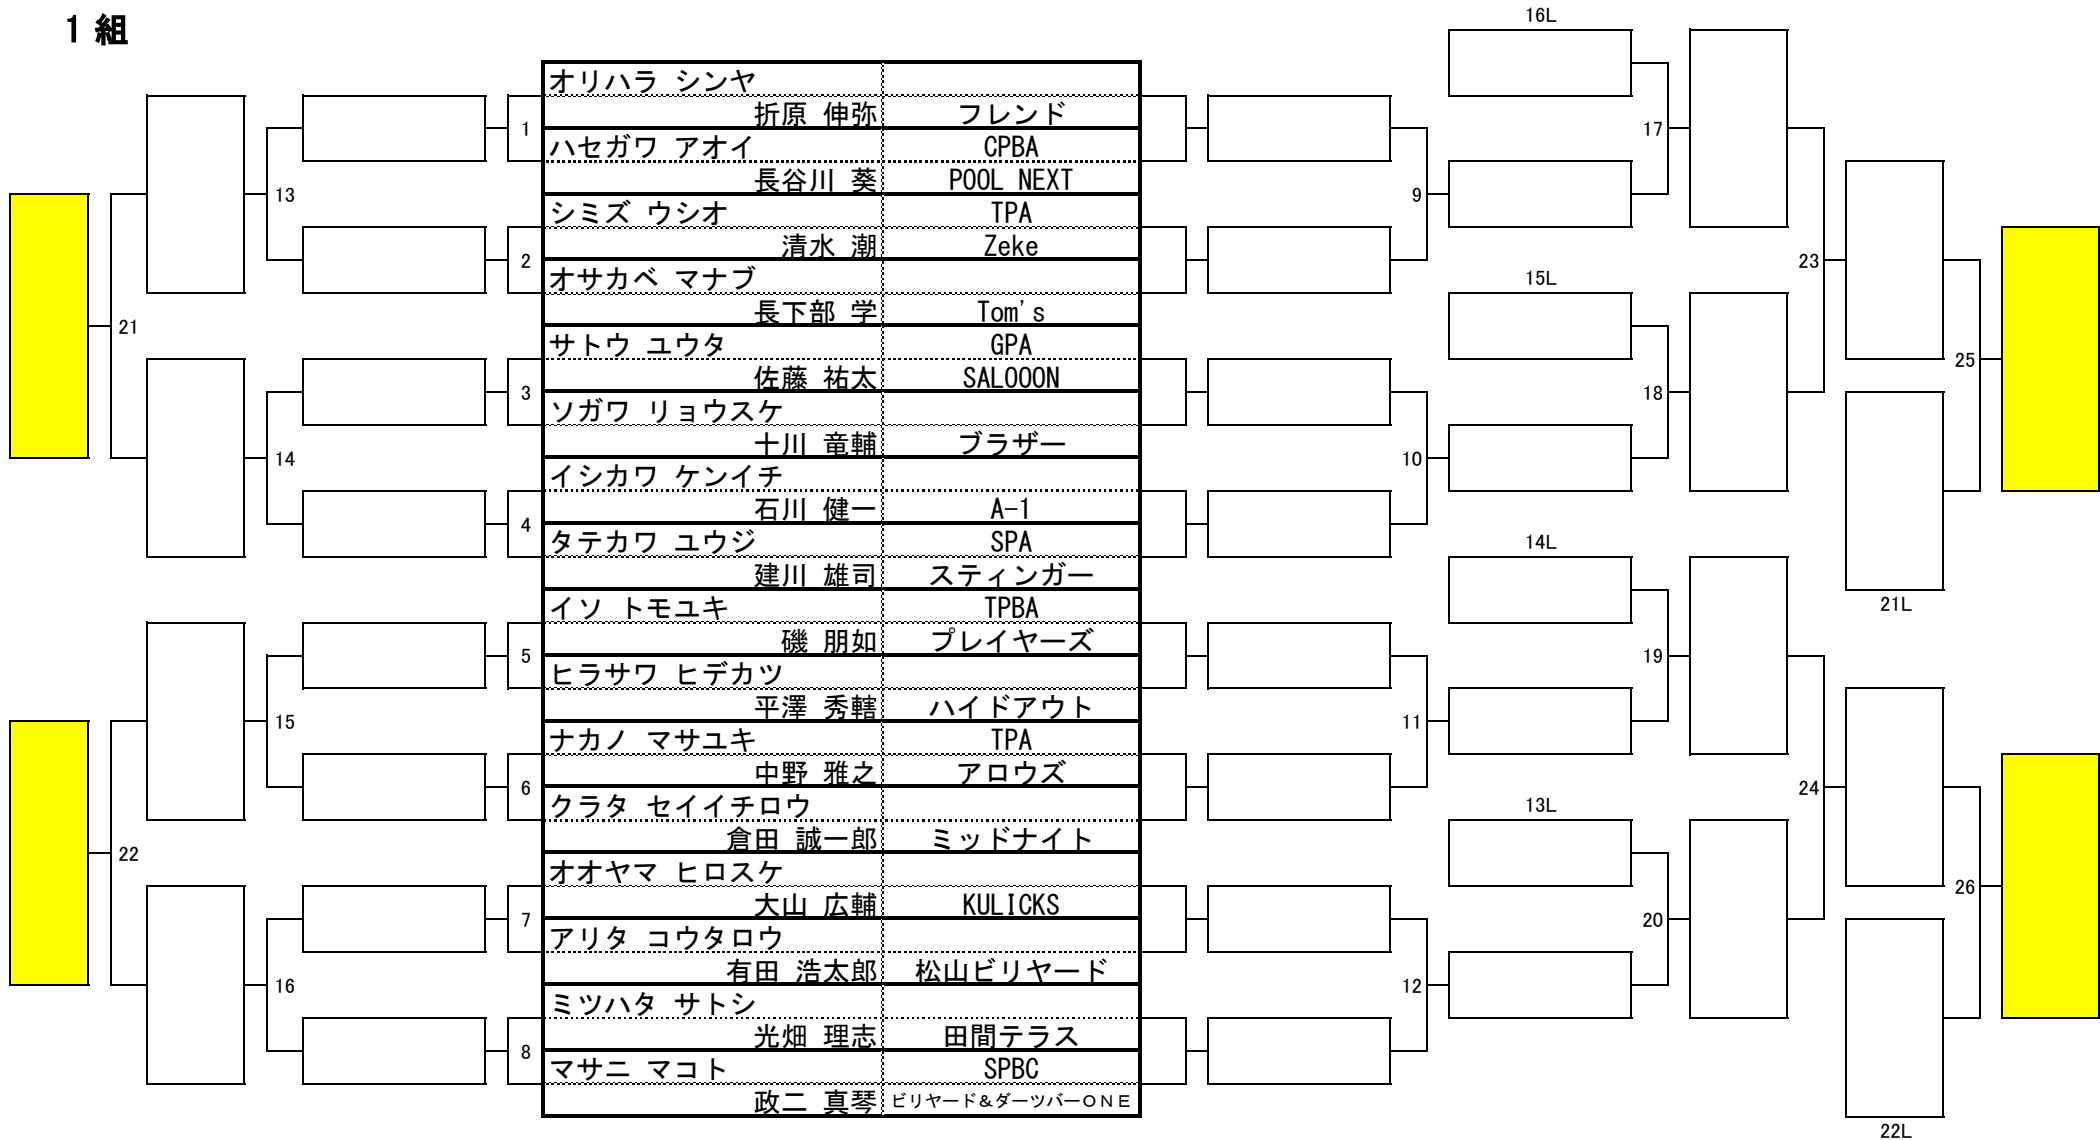

第31期 球聖戦 B級戦 関東地区大会

開催日：令和5年3月5日
 会場：ビリヤードロサ
 参加：64名

1組

22L

第31期 球聖戦 B級戦 関東地区大会

開催日：令和5年3月5日
 会場：ビリヤードロサ
 会参加：64名

2組

第31期 球聖戦 B級戦 関東地区大会

開催日：令和5年3月5日
 会場：ビリヤードロサ
 参加：64名

3組

第31期 球聖戦 B級戦 関東地区大会

開催日：令和5年3月5日
 会場：ビリヤードロサ
 参加：64名

4組