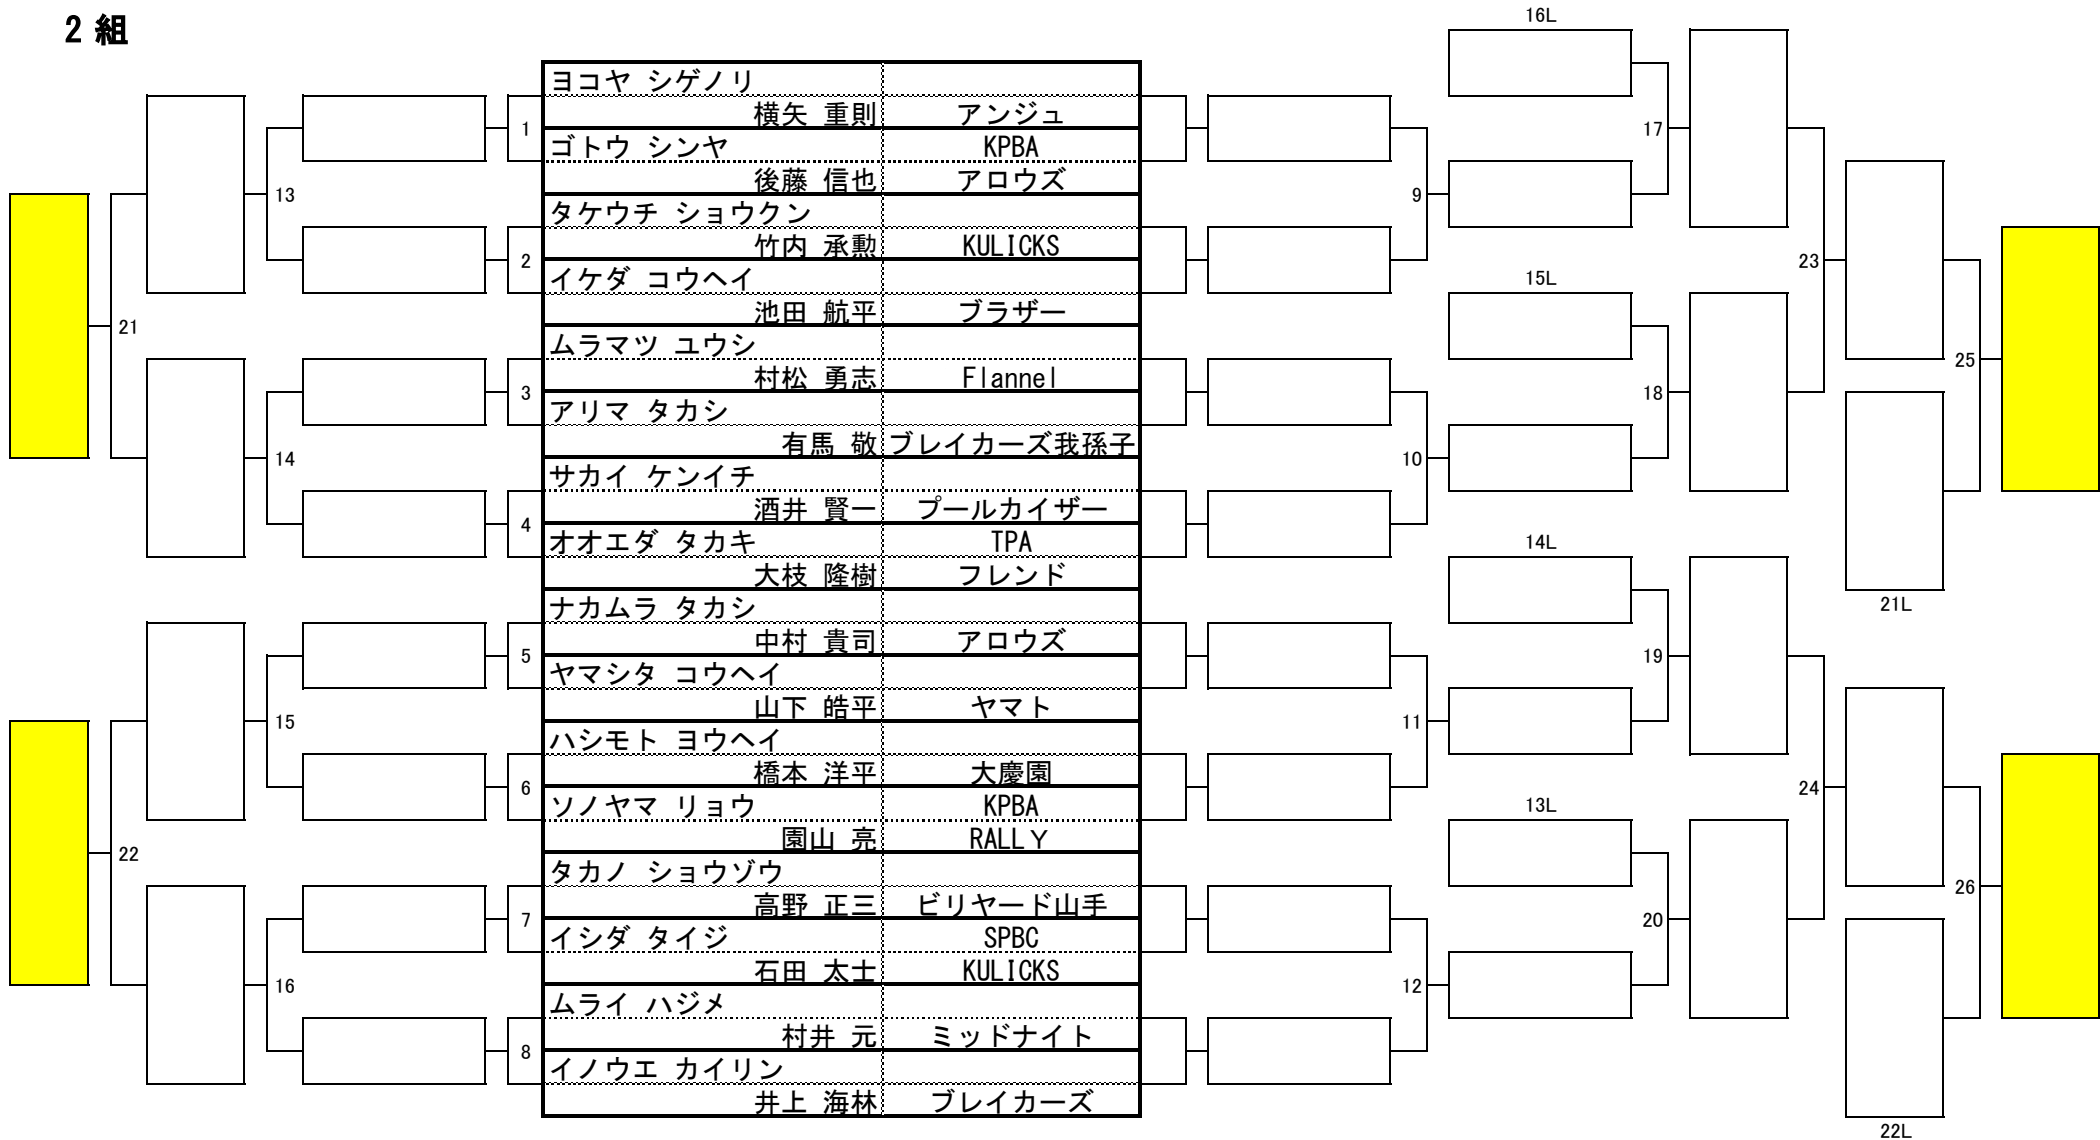

第31期 球聖戦 B級戦 関東地区大会

開催日：令和5年3月5日
 会場：ビリヤードロサ
 参加：64名

1組

22L

第31期 球聖戦 B級戦 関東地区大会

開催日：令和5年3月5日
 会場：ビリヤードロサ
 会参加：64名

2組

第31期 球聖戦 B級戦 関東地区大会

開催日：令和5年3月5日
 会場：ビリヤードロサ
 参加：64名

3組

第31期 球聖戦 B級戦 関東地区大会

開催日：令和5年3月5日
 会場：ビリヤードロサ
 参加：64名

4組