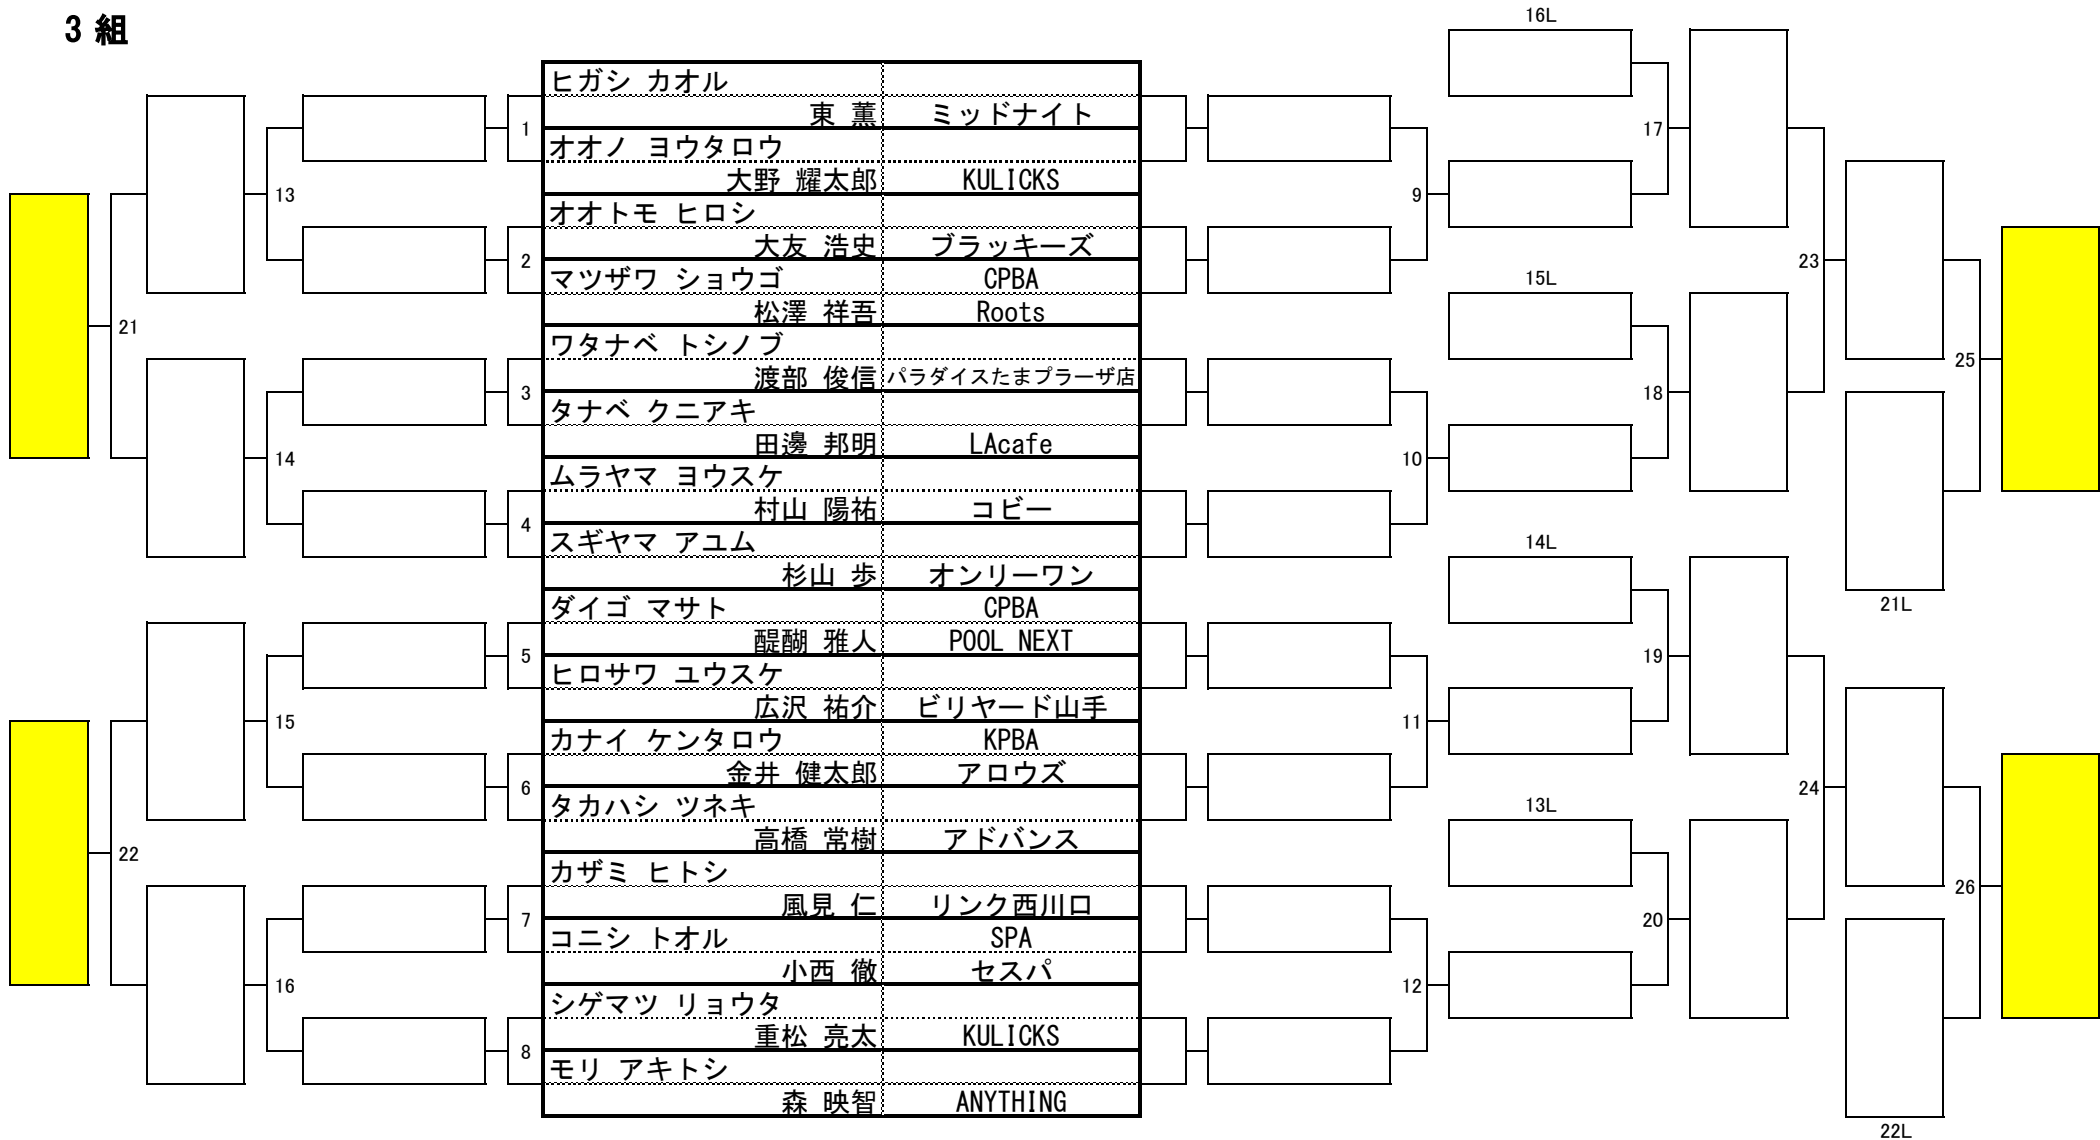

第31期 球聖戦 B級戦 関東地区大会

開催日：令和5年3月5日
 会場：ビリヤードロサ
 参加：64名

1組

22L

第31期 球聖戦 B級戦 関東地区大会

開催日：令和5年3月5日
 会場：ビリヤードロサ
 会参加：64名

2組

第31期 球聖戦 B級戦 関東地区大会

開催日：令和5年3月5日
 会場：ビリヤードロサ
 参加：64名

3組

第31期 球聖戦 B級戦 関東地区大会

開催日：令和5年3月5日
 会場：ビリヤードロサ
 参加：64名

4組