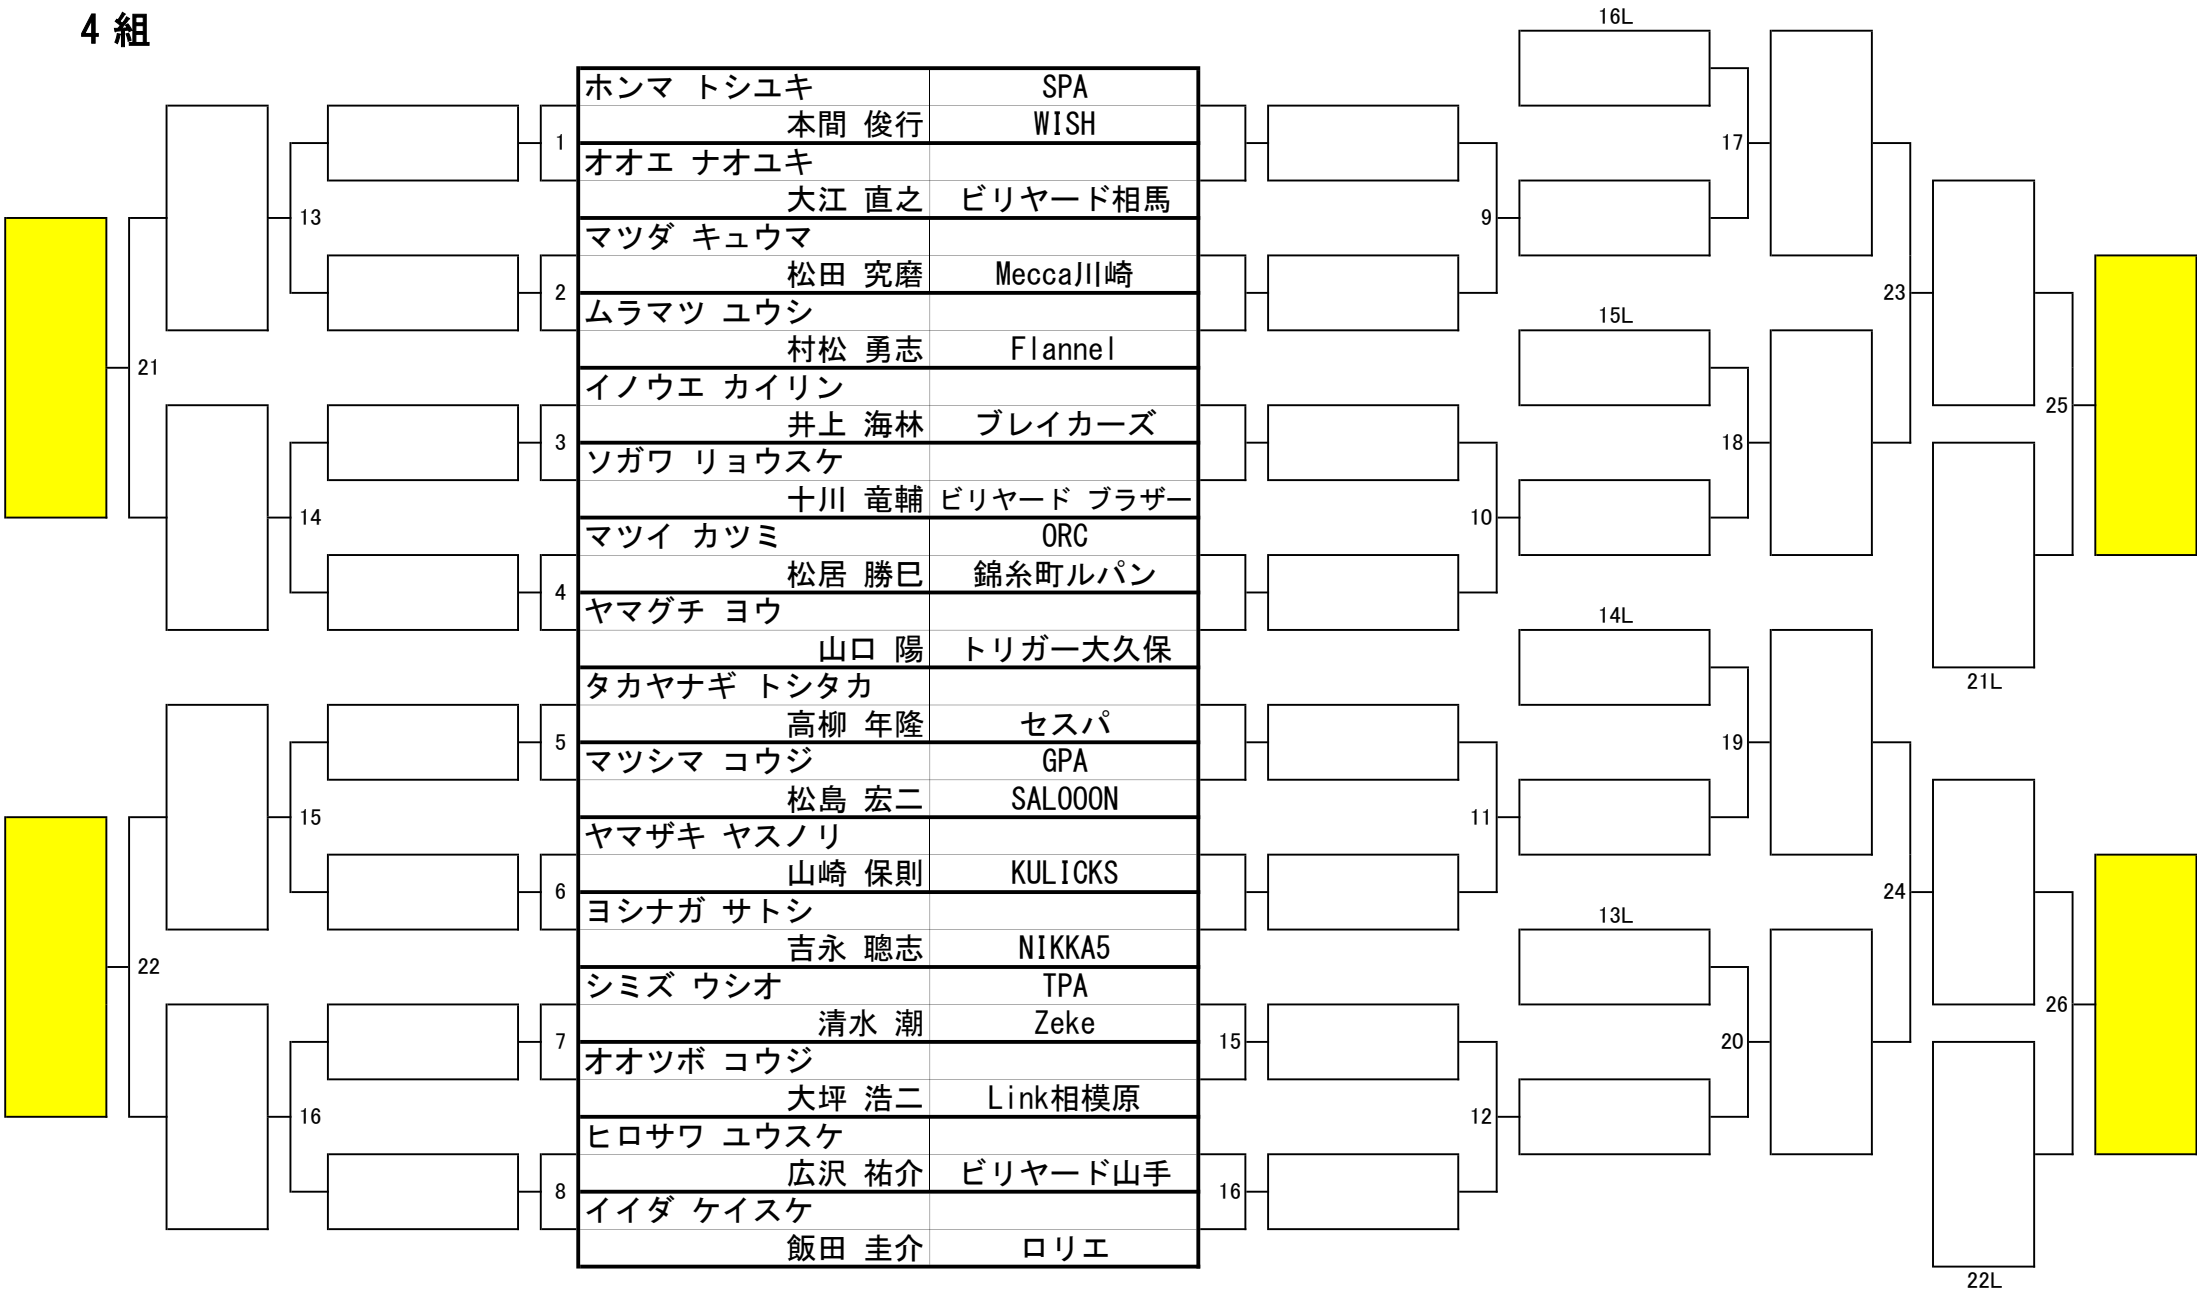

第31期 球聖戦 C級戦 関東地区大会

開催日：令和5年2月5日
会場：渋谷CUE
参加：159名

1組

第31期 球聖戦 C級戦 関東地区大会

開催日：令和5年2月5日
会場：渋谷CUE
参加：159名

2組

第31期 球聖戦 C級戦 関東地区大会

開催日：令和5年2月5日
会場：渋谷CUE
参加：159名

3組

第31期 球聖戦 C級戦 関東地区大会

開催日：令和5年2月5日
会場：渋谷CUE
参加：159名

4組

第31期 球聖戦 C級戦 関東地区大会

開催日：令和5年2月5日
 会場：渋谷CUE
 参加：159名

5組

第31期 球聖戦 C級戦 関東地区大会