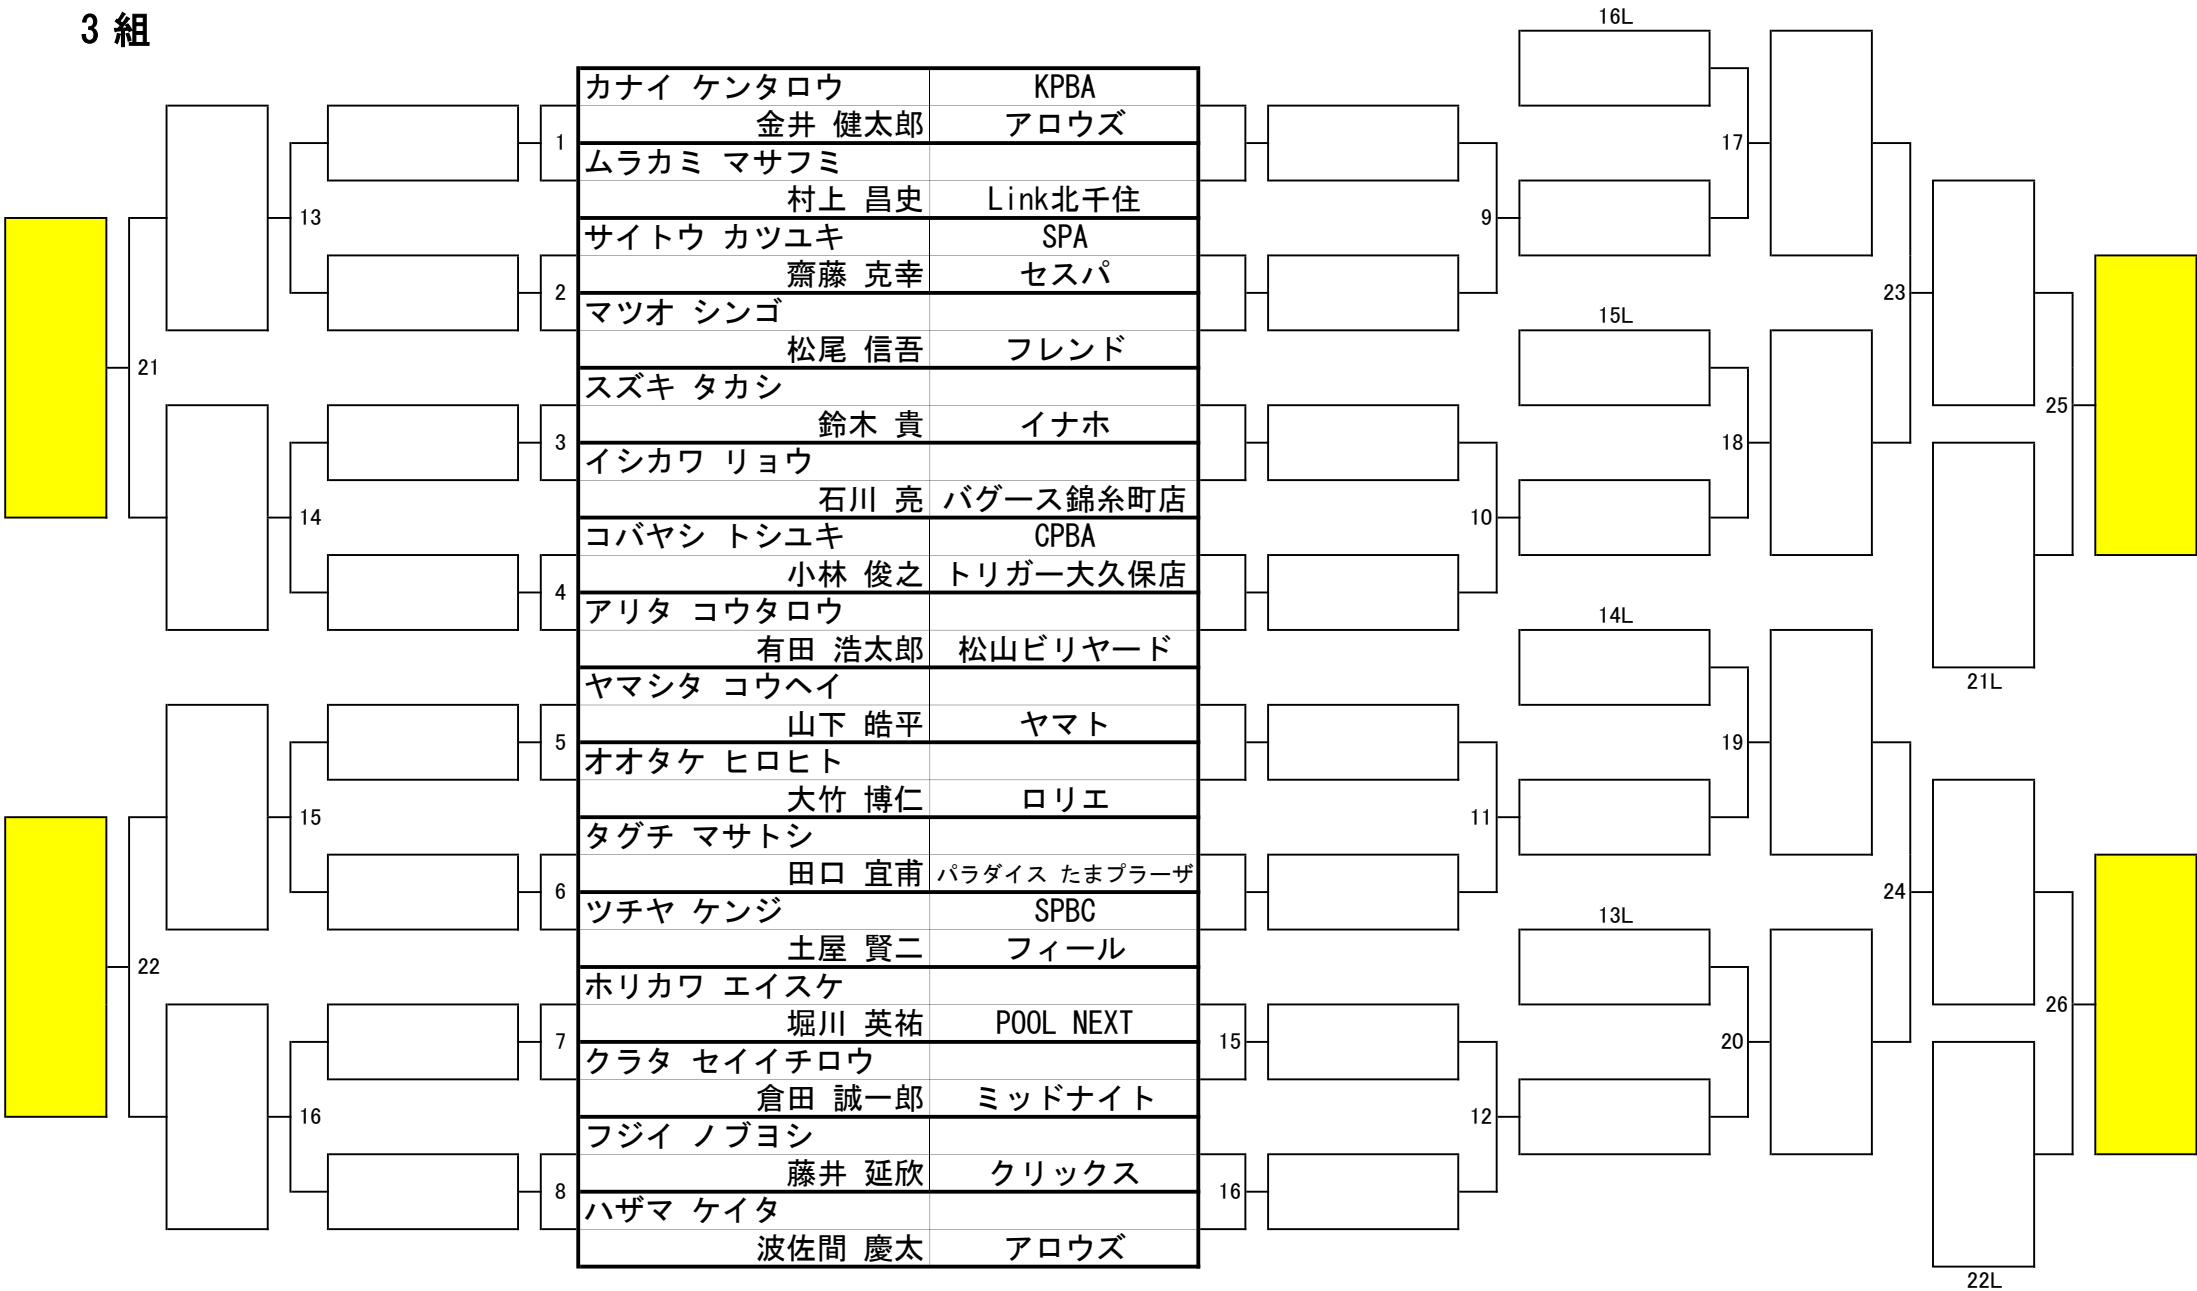

第31期 球聖戦 C級戦 関東地区大会

開催日：令和5年2月5日
会場：渋谷CUE
参加：159名

3組