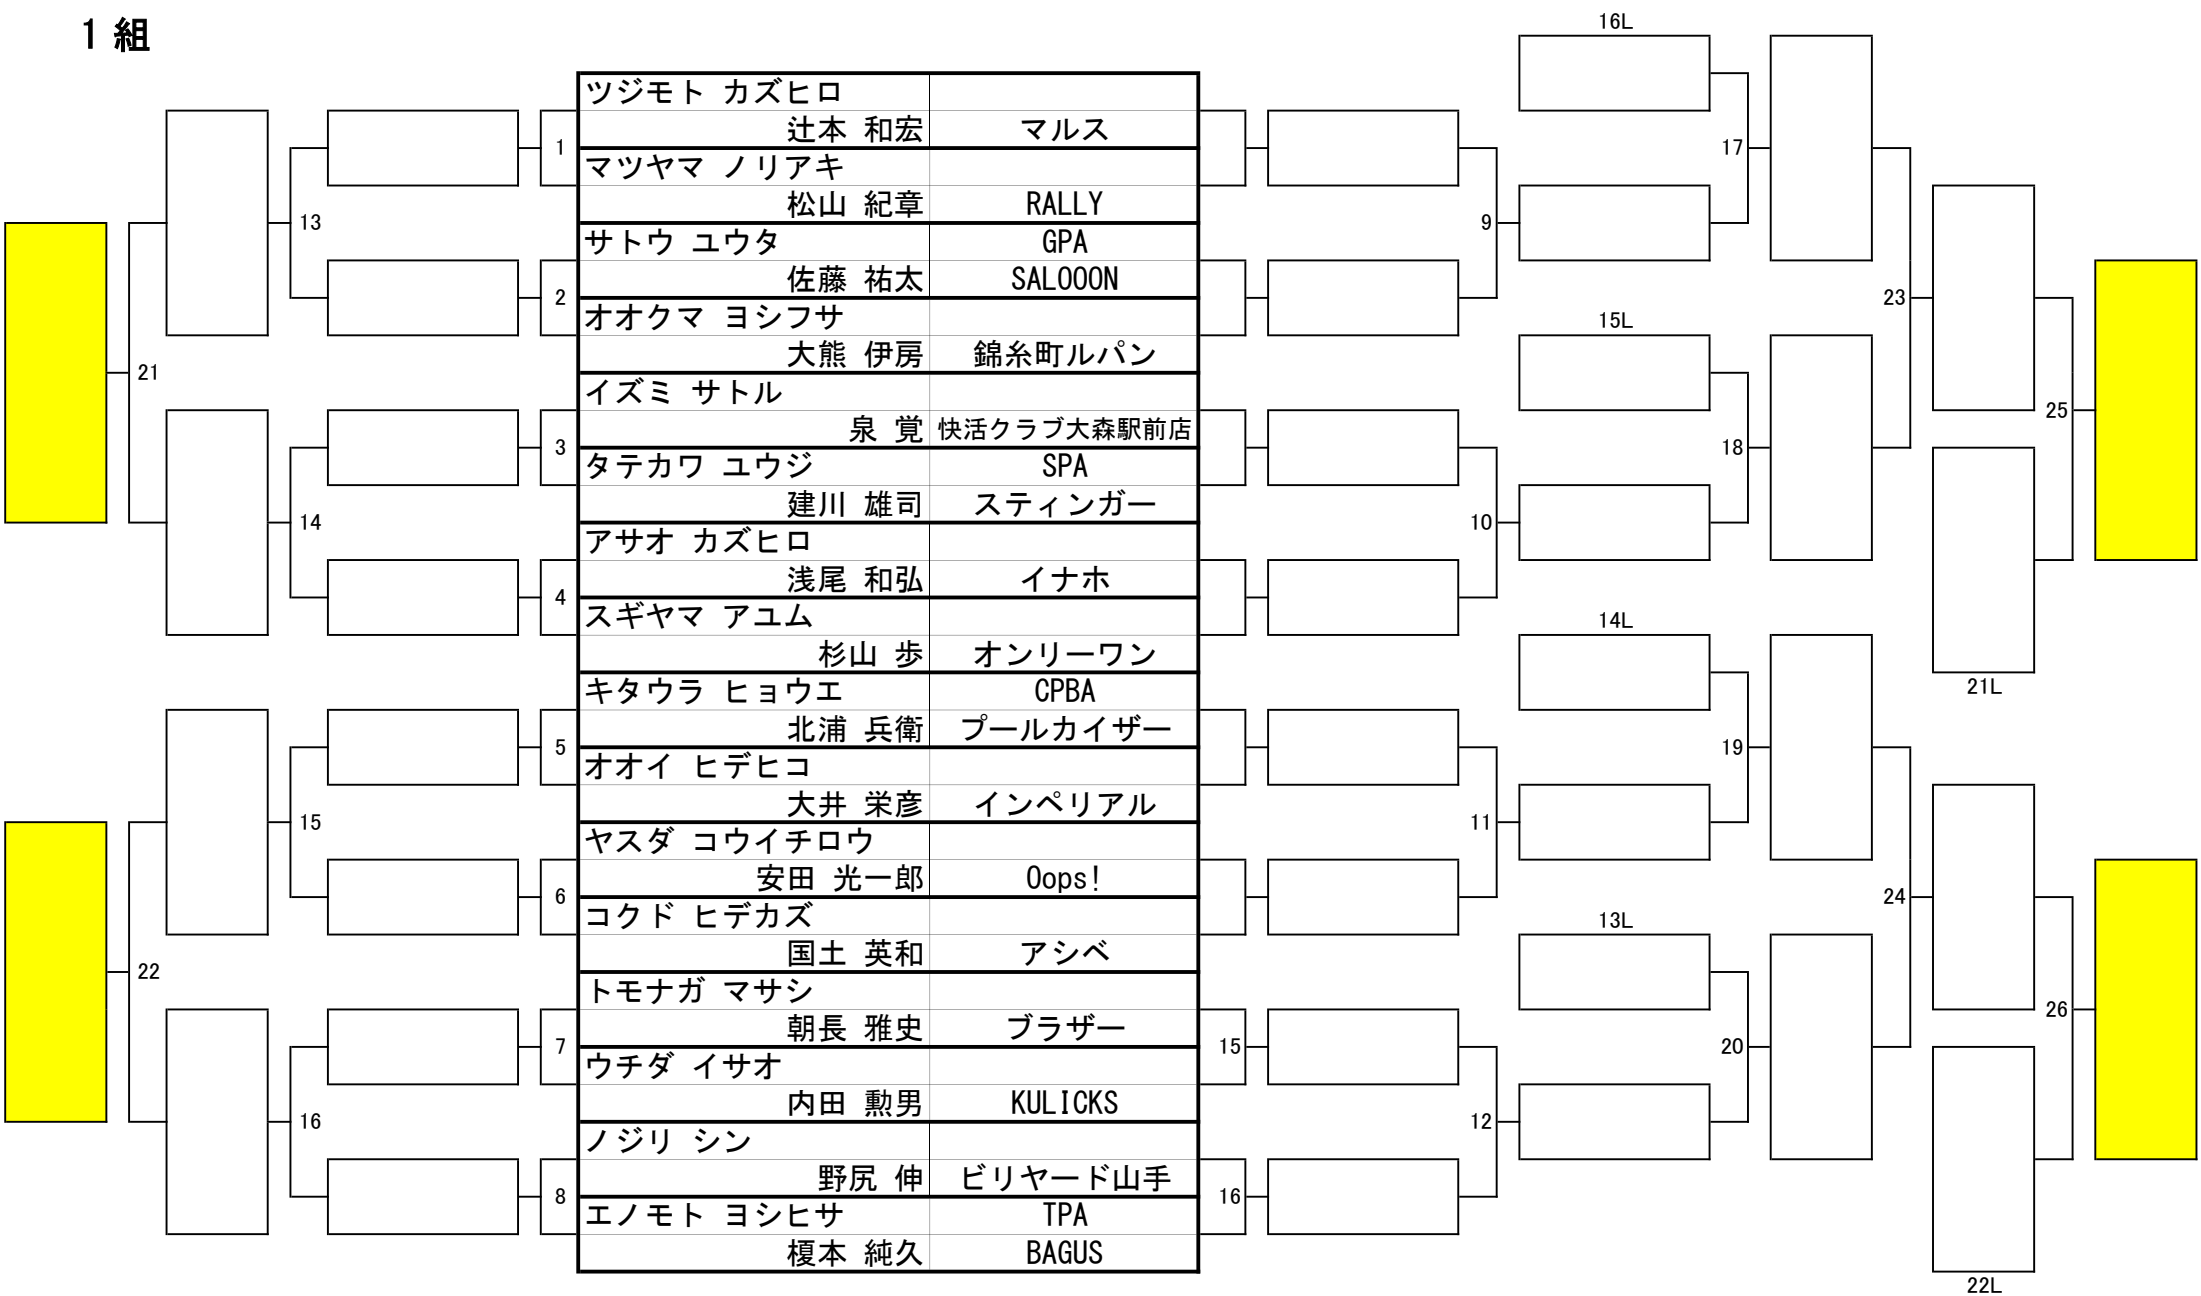

第31期 球聖戦 C級戦 関東地区大会

開催日：令和5年2月5日
会場：渋谷CUE
参加：159名

1組

第31期 球聖戦 C級戦 関東地区大会

開催日：令和5年2月5日
会場：渋谷CUE
参加：159名

2組

第31期 球聖戦 C級戦 関東地区大会

開催日：令和5年2月5日
会場：渋谷CUE
参加：159名

3組

第31期 球聖戦 C級戦 関東地区大会

開催日：令和5年2月5日
会場：渋谷CUE
参加：159名

4組

第31期 球聖戦 C級戦 関東地区大会

開催日：令和5年2月5日
 会場：渋谷CUE
 参加：159名

5組

第31期 球聖戦 C級戦 関東地区大会