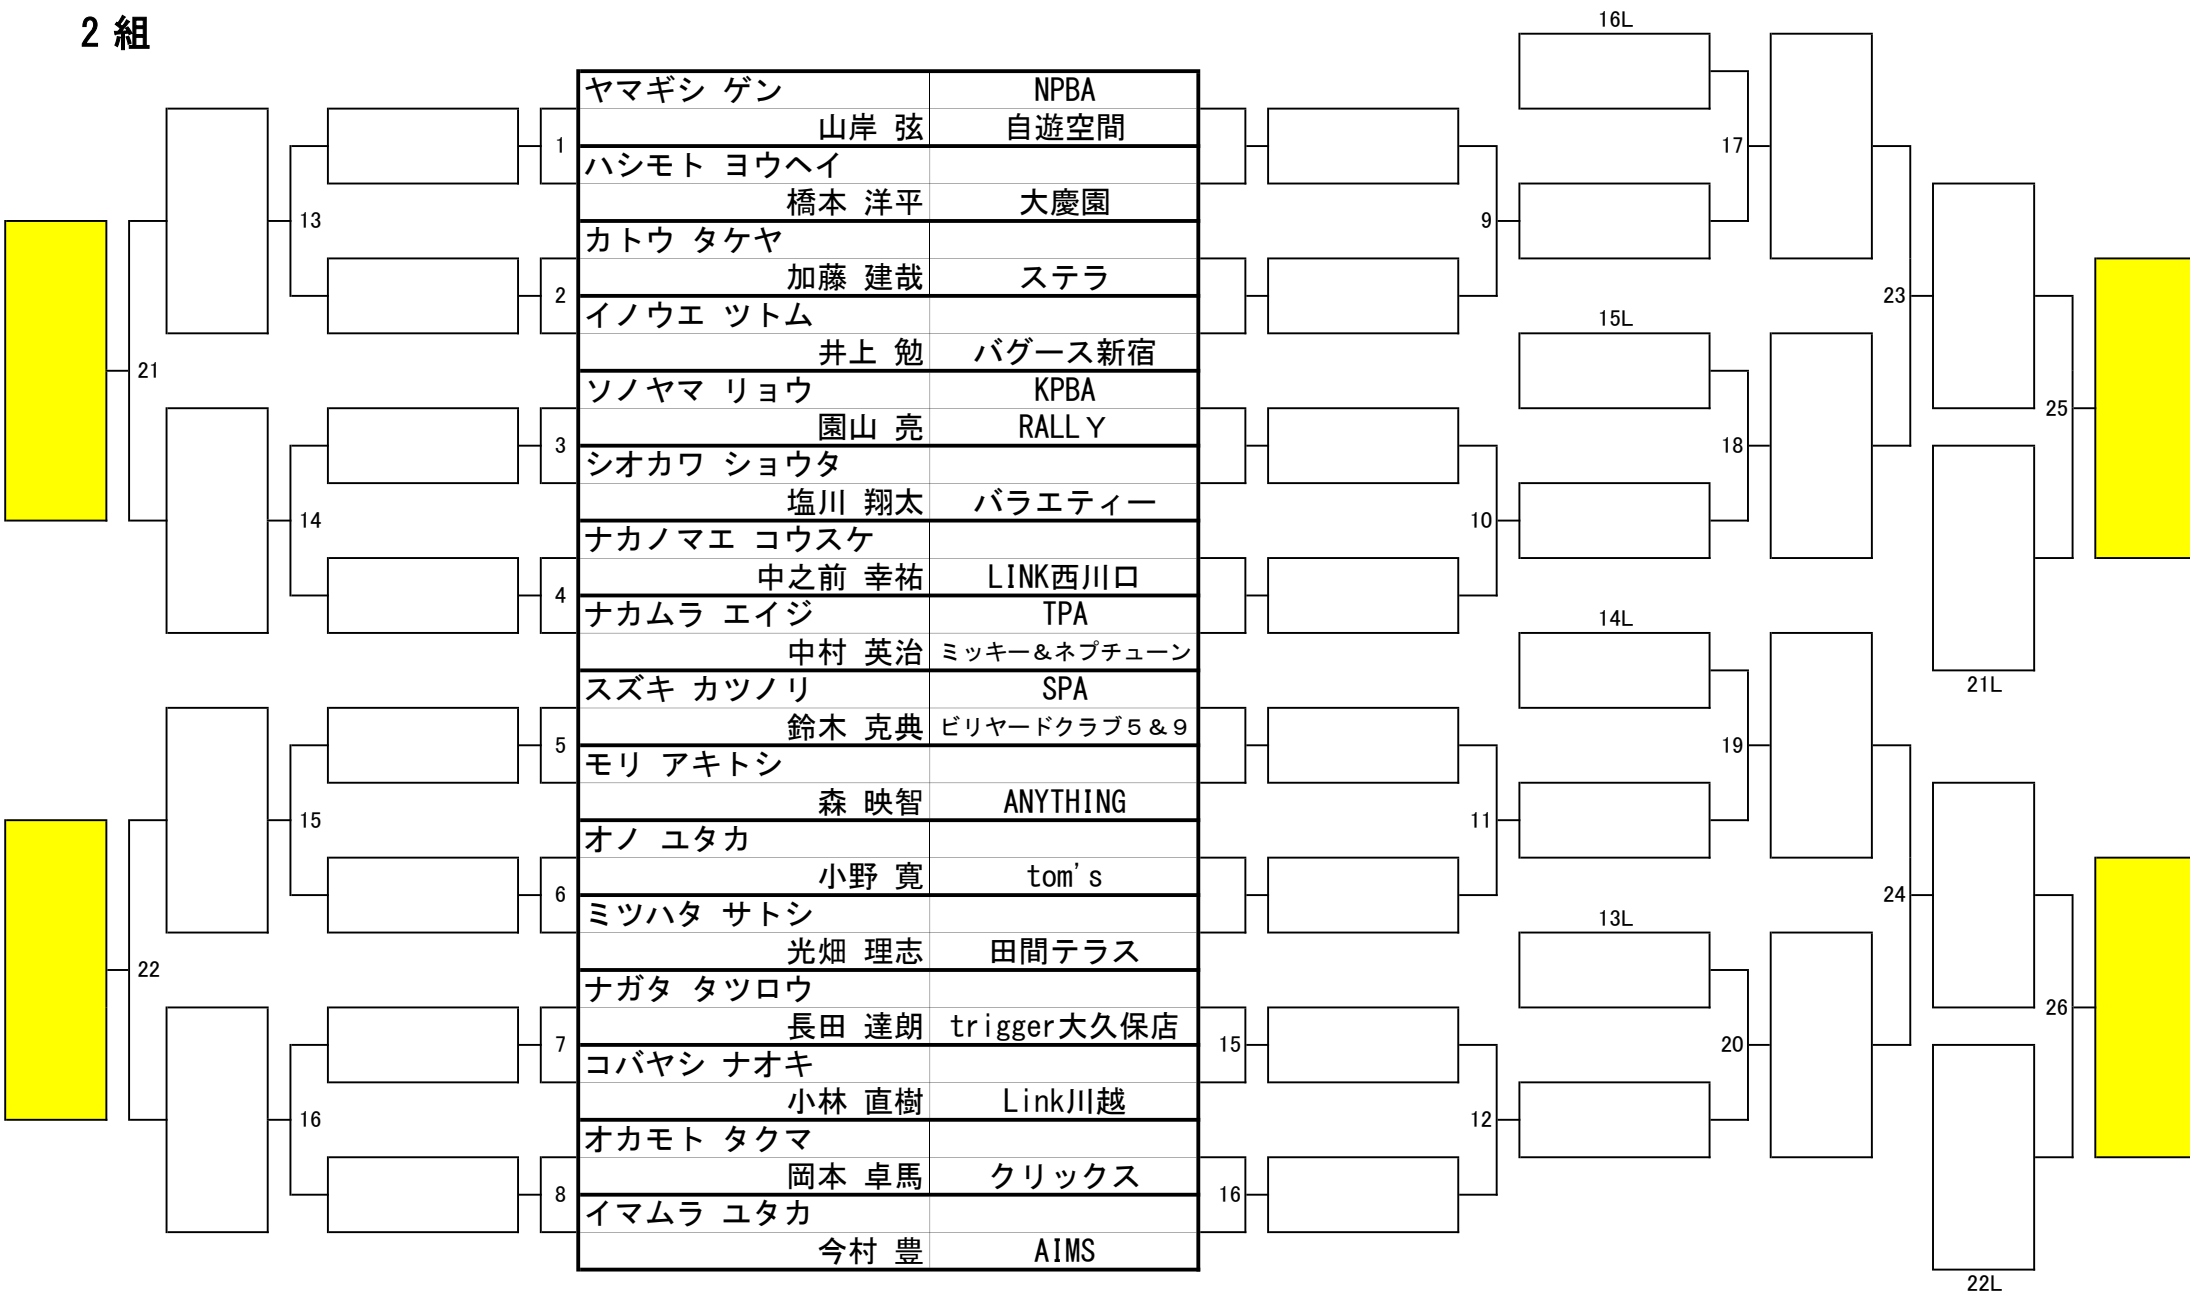

第31期 球聖戦 C級戦 関東地区大会

開催日：令和5年2月5日
会場：渋谷CUE
参加：159名

1組

第31期 球聖戦 C級戦 関東地区大会

開催日：令和5年2月5日
会場：渋谷CUE
参加：159名

2組

第31期 球聖戦 C級戦 関東地区大会

開催日：令和5年2月5日
会場：渋谷CUE
参加：159名