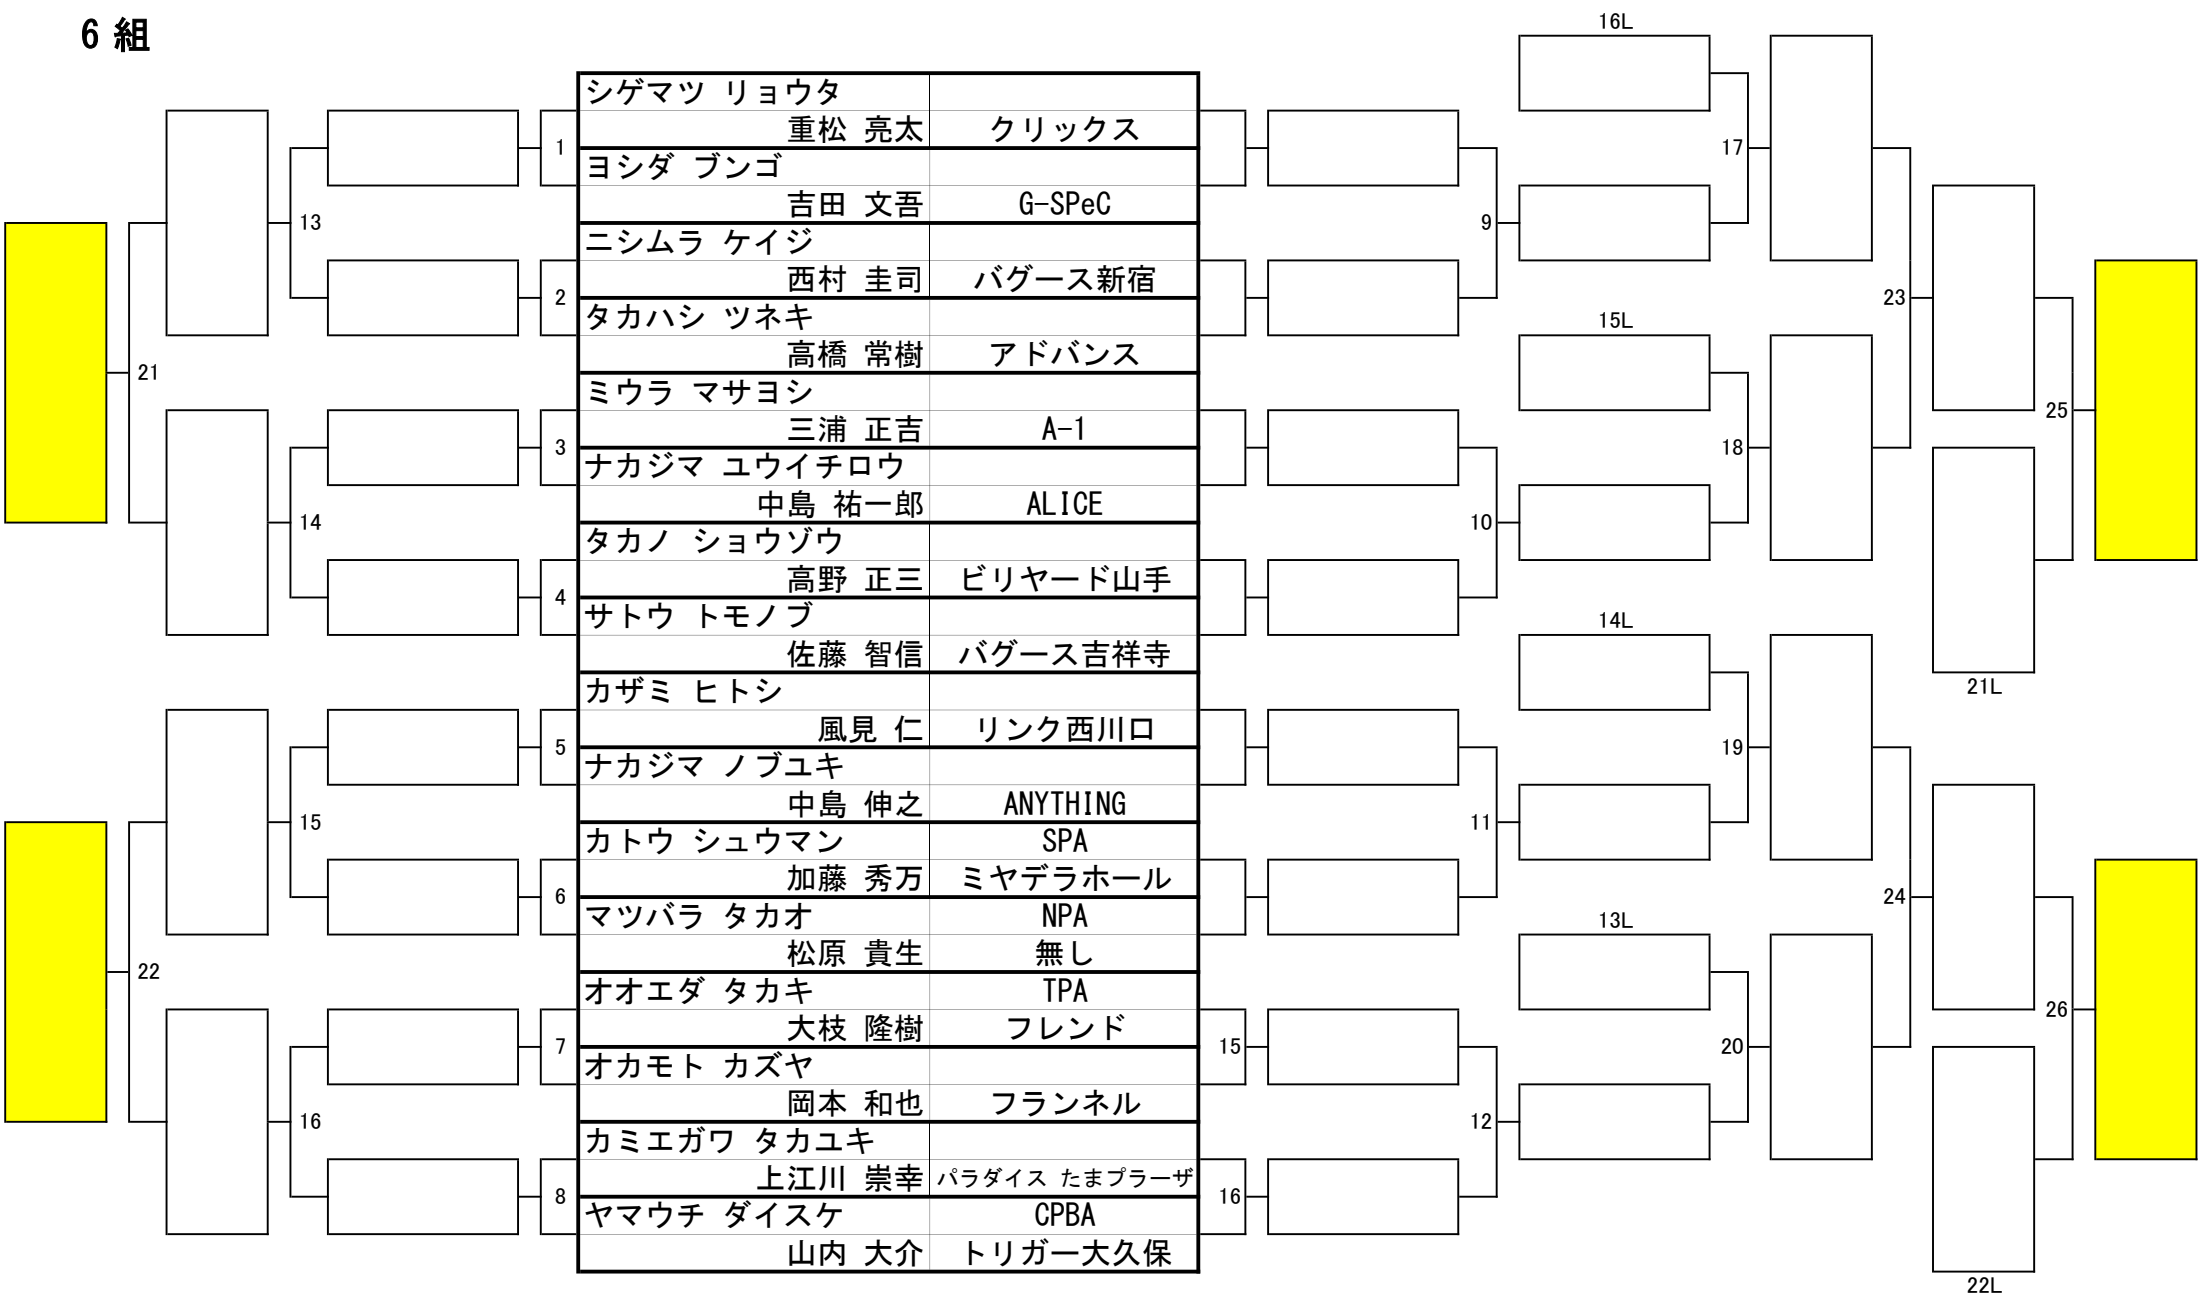

第31期 球聖戦 C級戦 関東地区大会

開催日：令和5年2月5日
会場：渋谷CUE
参加：159名

6組