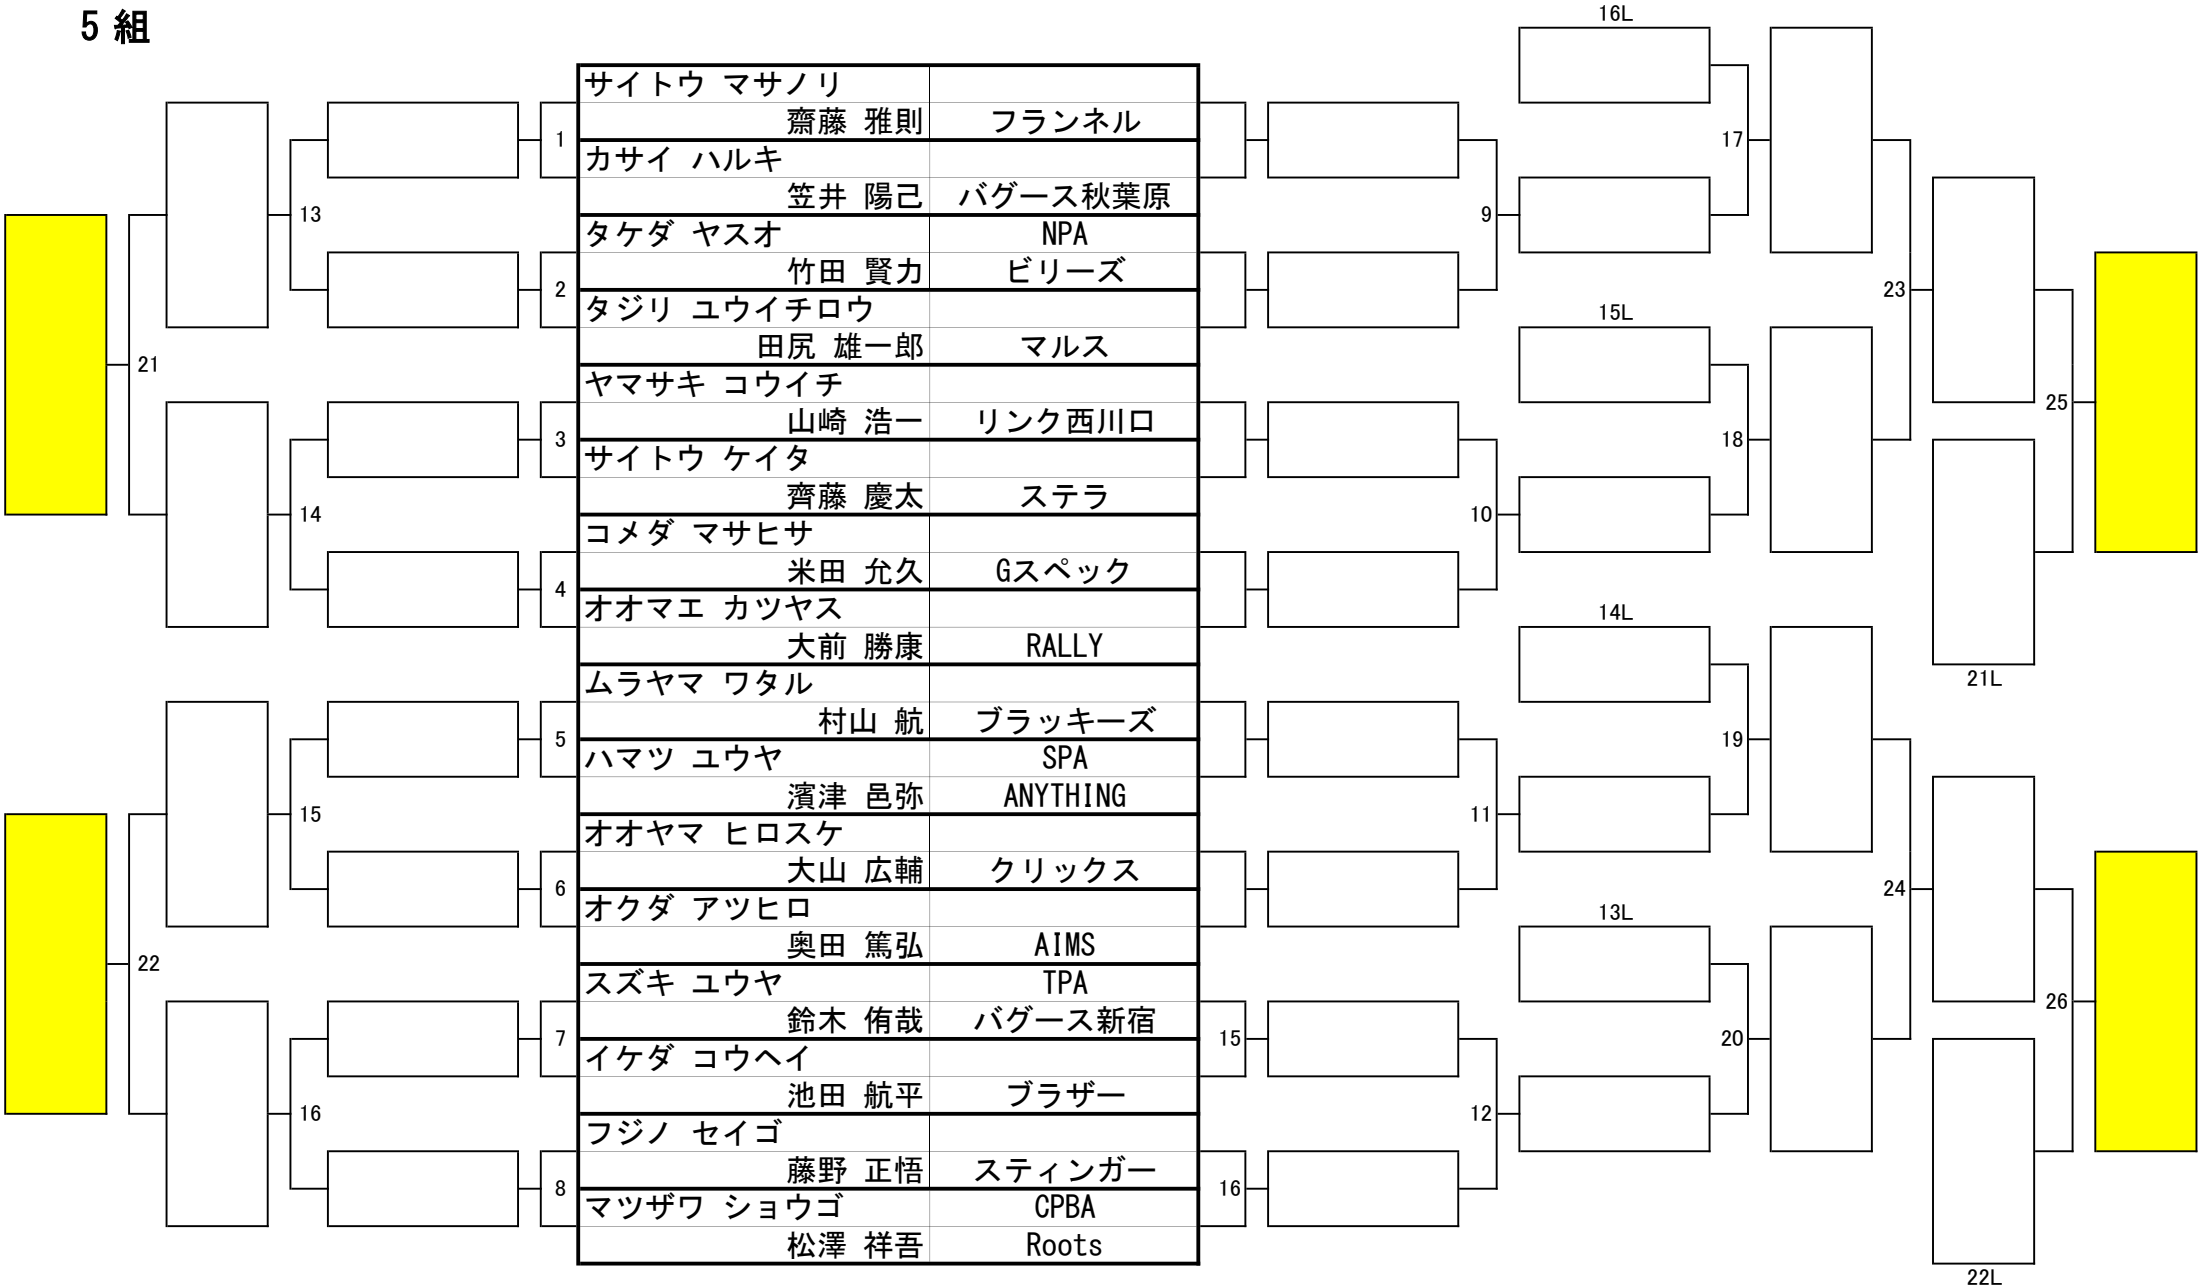

第31期 球聖戦 C級戦 関東地区大会

開催日：令和5年2月5日
会場：渋谷CUE
参加：159名

1組

第31期 球聖戦 C級戦 関東地区大会

開催日：令和5年2月5日
会場：渋谷CUE
参加：159名

2組

第31期 球聖戦 C級戦 関東地区大会

開催日：令和5年2月5日
会場：渋谷CUE
参加：159名

3組

第31期 球聖戦 C級戦 関東地区大会

開催日：令和5年2月5日
会場：渋谷CUE
参加：159名

4組

第31期 球聖戦 C級戦 関東地区大会

開催日：令和5年2月5日
 会場：渋谷CUE
 参加：159名

5組

第31期 球聖戦 C級戦 関東地区大会