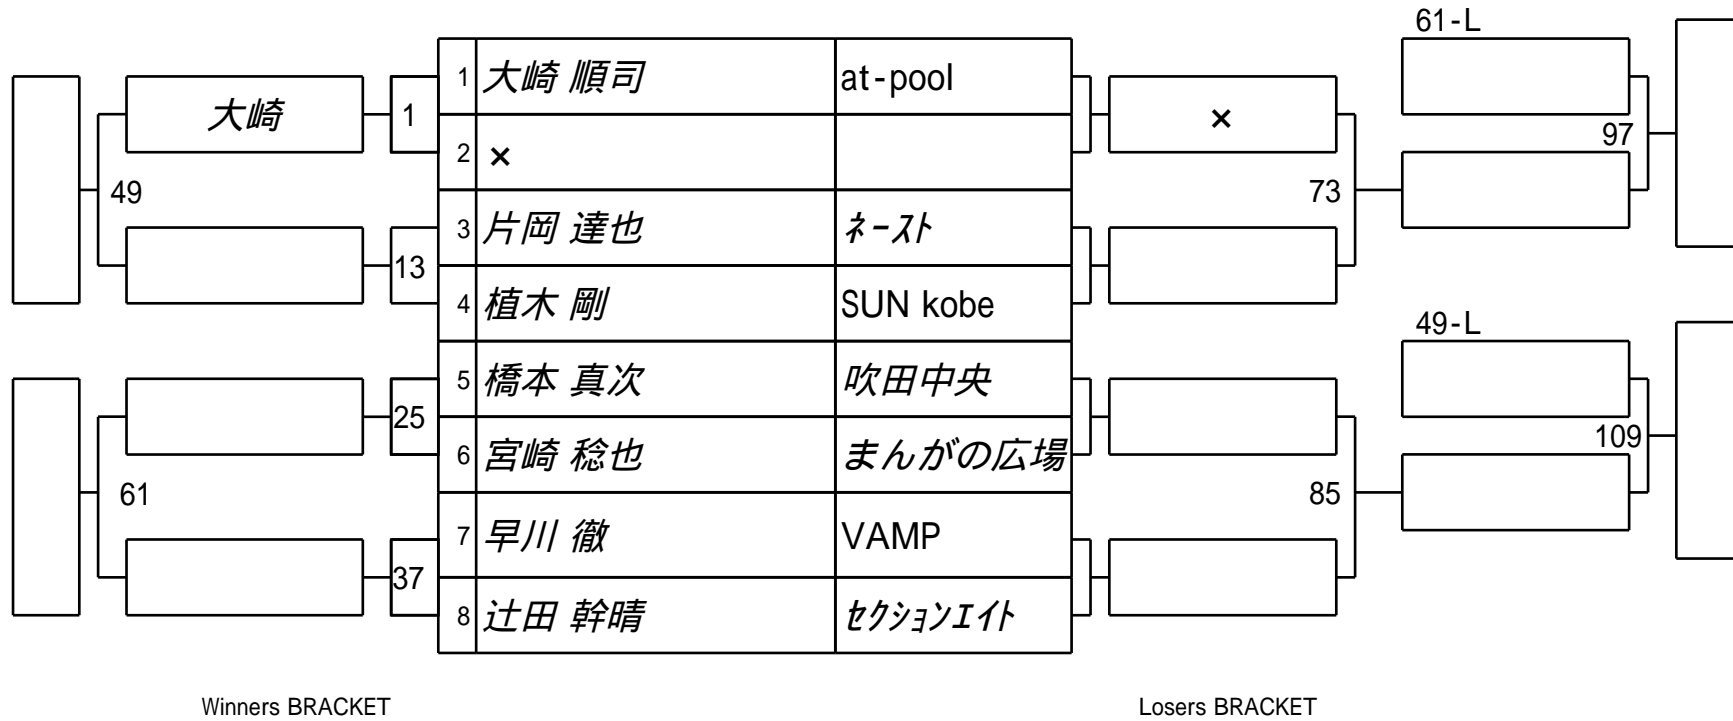

第31期球聖戦 関西C級
1組

試合会場 マグスミノエ
試合日付 2023.2.5

第31期球聖戦 関西C級
2組

試合会場 マグスミノエ
試合日付 2023.2.5

第31期球聖戦 関西C級
3組

試合会場 マグスミノエ
試合日付 2023.2.5

第31期球聖戦 関西C級
4組

試合会場 マグスミノエ
試合日付 2023.2.5