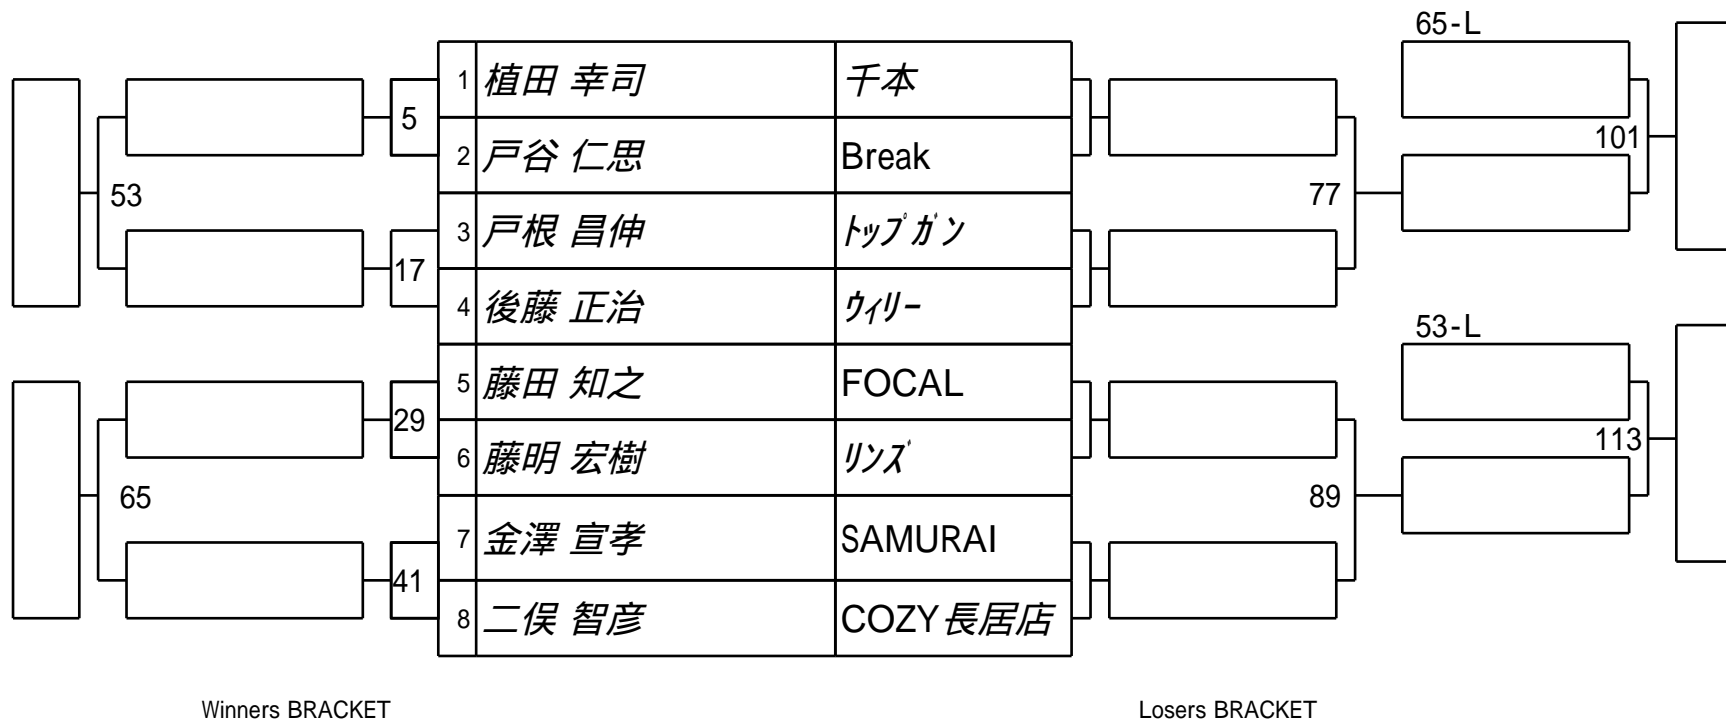

第31期球聖戦 関西C級
5組

試合会場 マグスミノエ
試合日付 2023.2.5