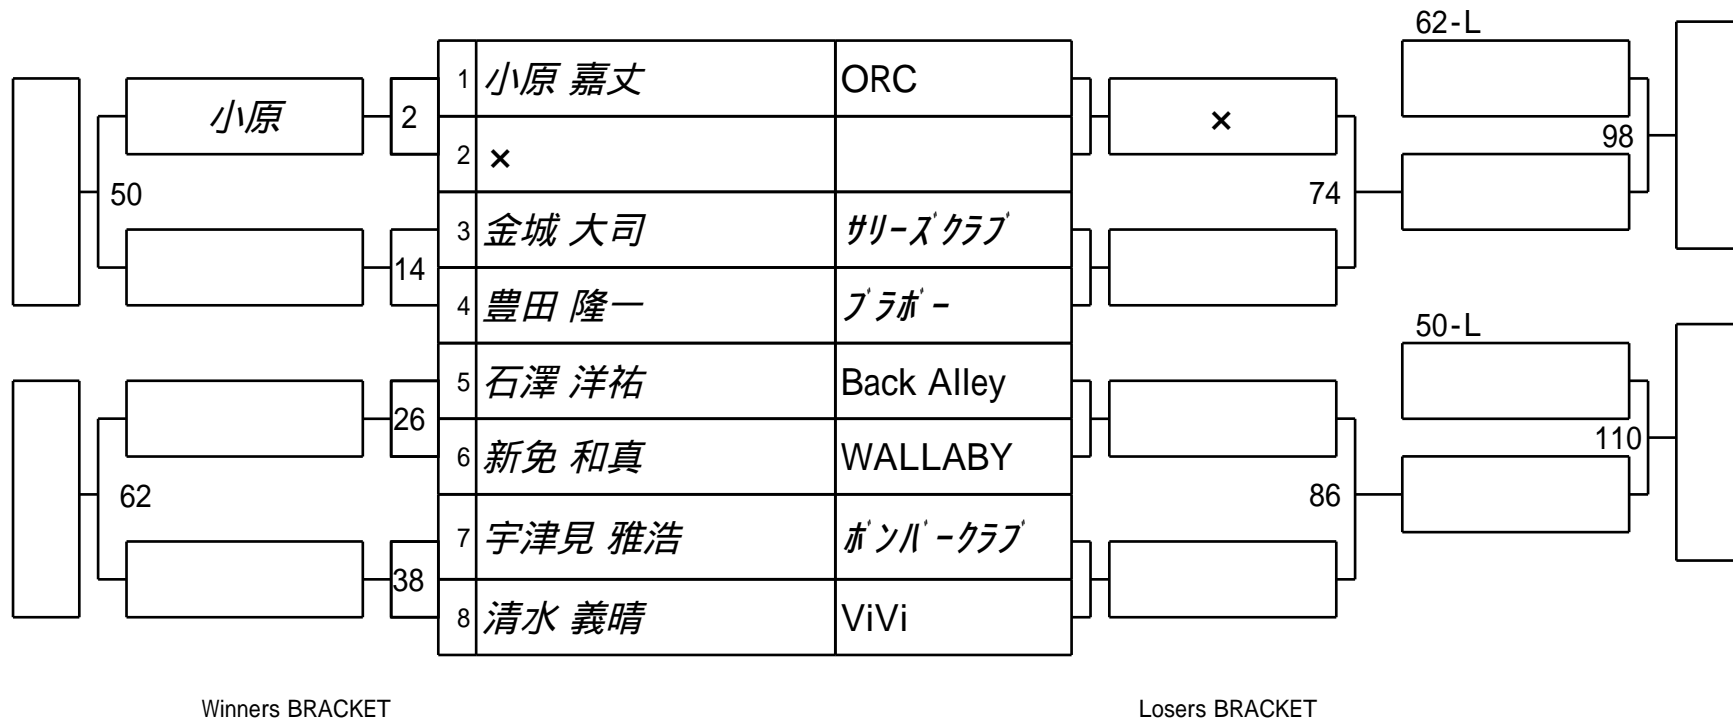

第31期球聖戦 関西C級
1組

試合会場 マグスミノエ
試合日付 2023.2.5

第31期球聖戦 関西C級
2組

試合会場 マグスミノエ
試合日付 2023.2.5

第31期球聖戦 関西C級
3組

試合会場 マグスミノエ
試合日付 2023.2.5

第31期球聖戦 関西C級
4組

試合会場 マグスミノエ
試合日付 2023.2.5