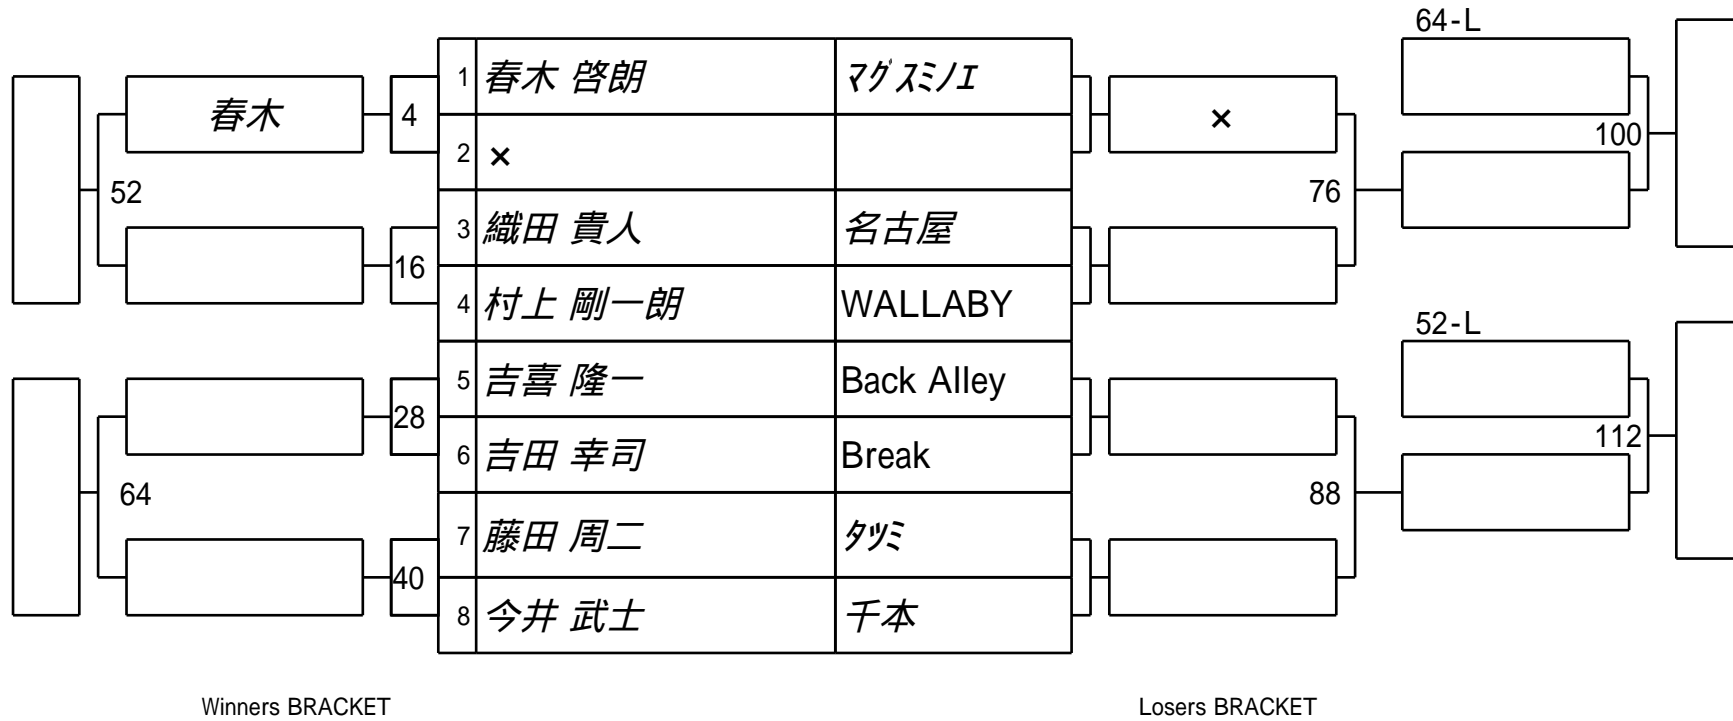

第31期球聖戦 関西C級
1組

試合会場 マグスミノエ
試合日付 2023.2.5

第31期球聖戦 関西C級
2組

試合会場 マグスミノエ
試合日付 2023.2.5

第31期球聖戦 関西C級
3組

試合会場 マグスミノエ
試合日付 2023.2.5

第31期球聖戦 関西C級
4組

試合会場 マグスミノエ
試合日付 2023.2.5