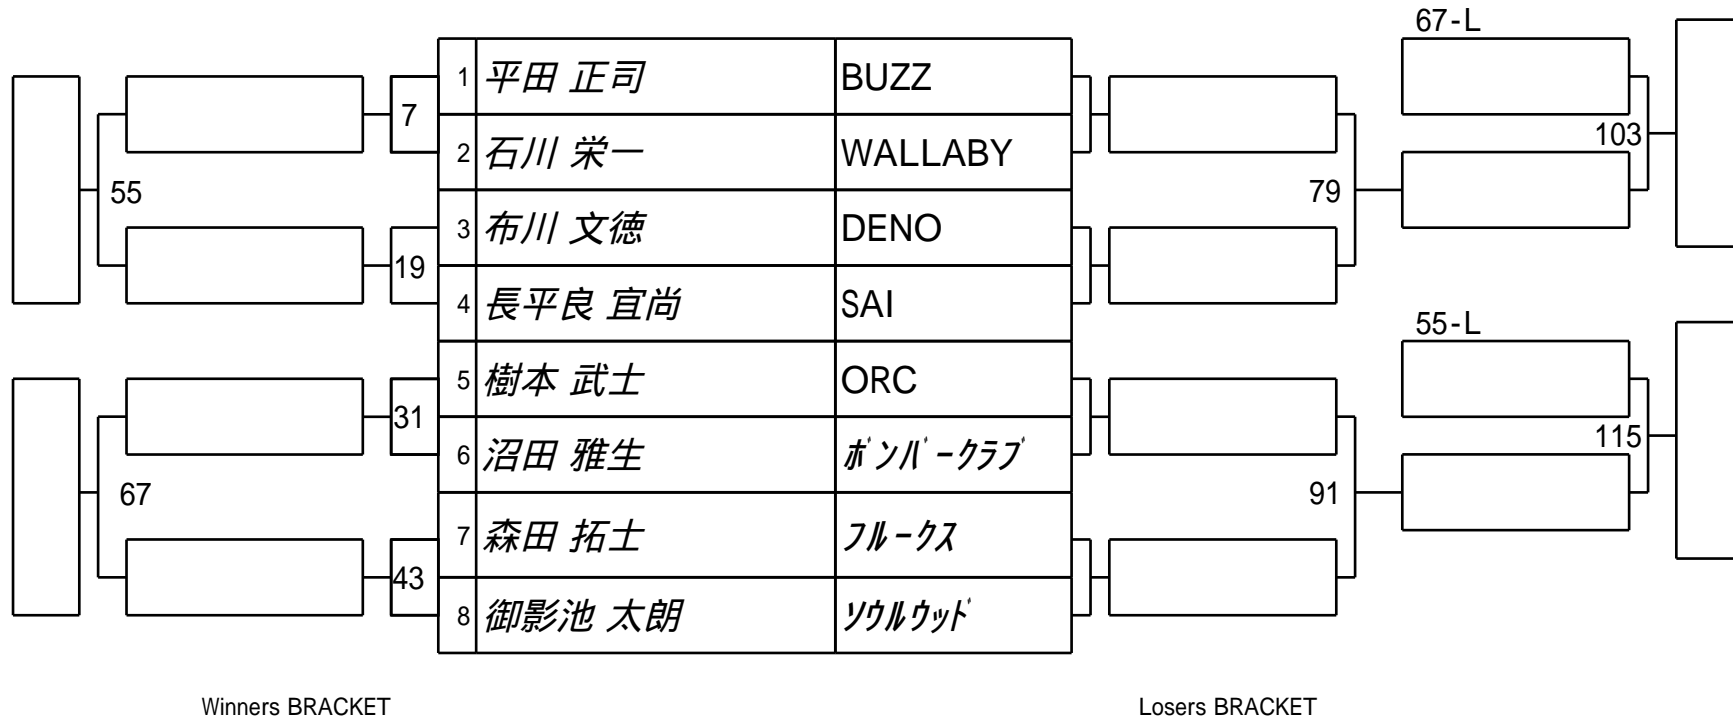

第31期球聖戦 関西C級
5組

試合会場 マグスミノエ
試合日付 2023.2.5

第31期球聖戦 関西C級
6組

試合会場 マグスミノエ
試合日付 2023.2.5

第31期球聖戦 関西C級
7組

試合会場 マグスミノエ
試合日付 2023.2.5

第31期球聖戦 関西C級
9組

試合会場 マグスミノエ
試合日付 2023.2.5