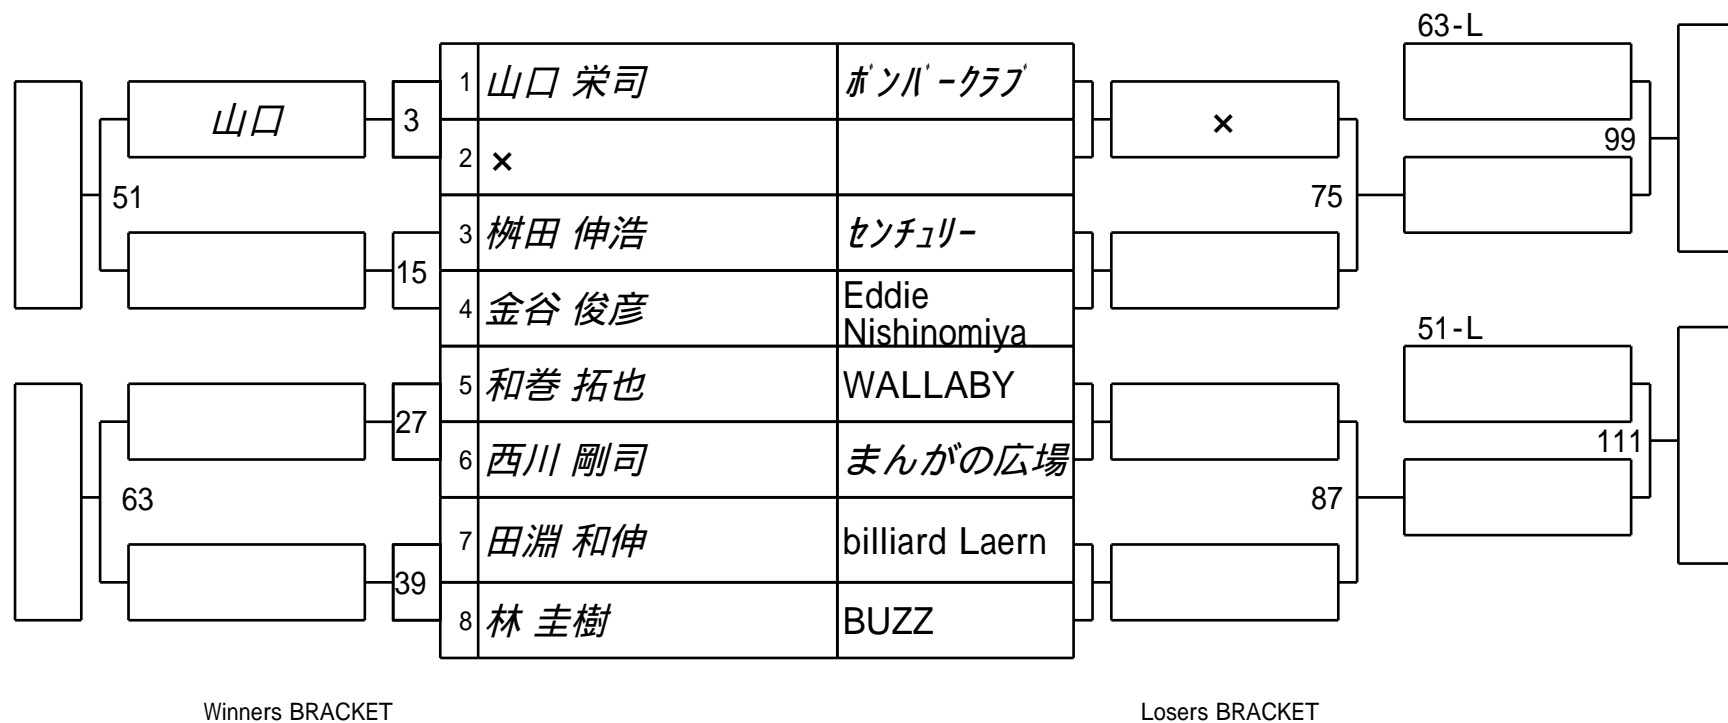

第31期球聖戦 関西C級
1組

試合会場 マグスミノエ
試合日付 2023.2.5

第31期球聖戦 関西C級
2組

試合会場 マグスミノエ
試合日付 2023.2.5

第31期球聖戦 関西C級
3組

試合会場 マグスミノエ
試合日付 2023.2.5

第31期球聖戦 関西C級
4組

試合会場 マグスミノエ
試合日付 2023.2.5