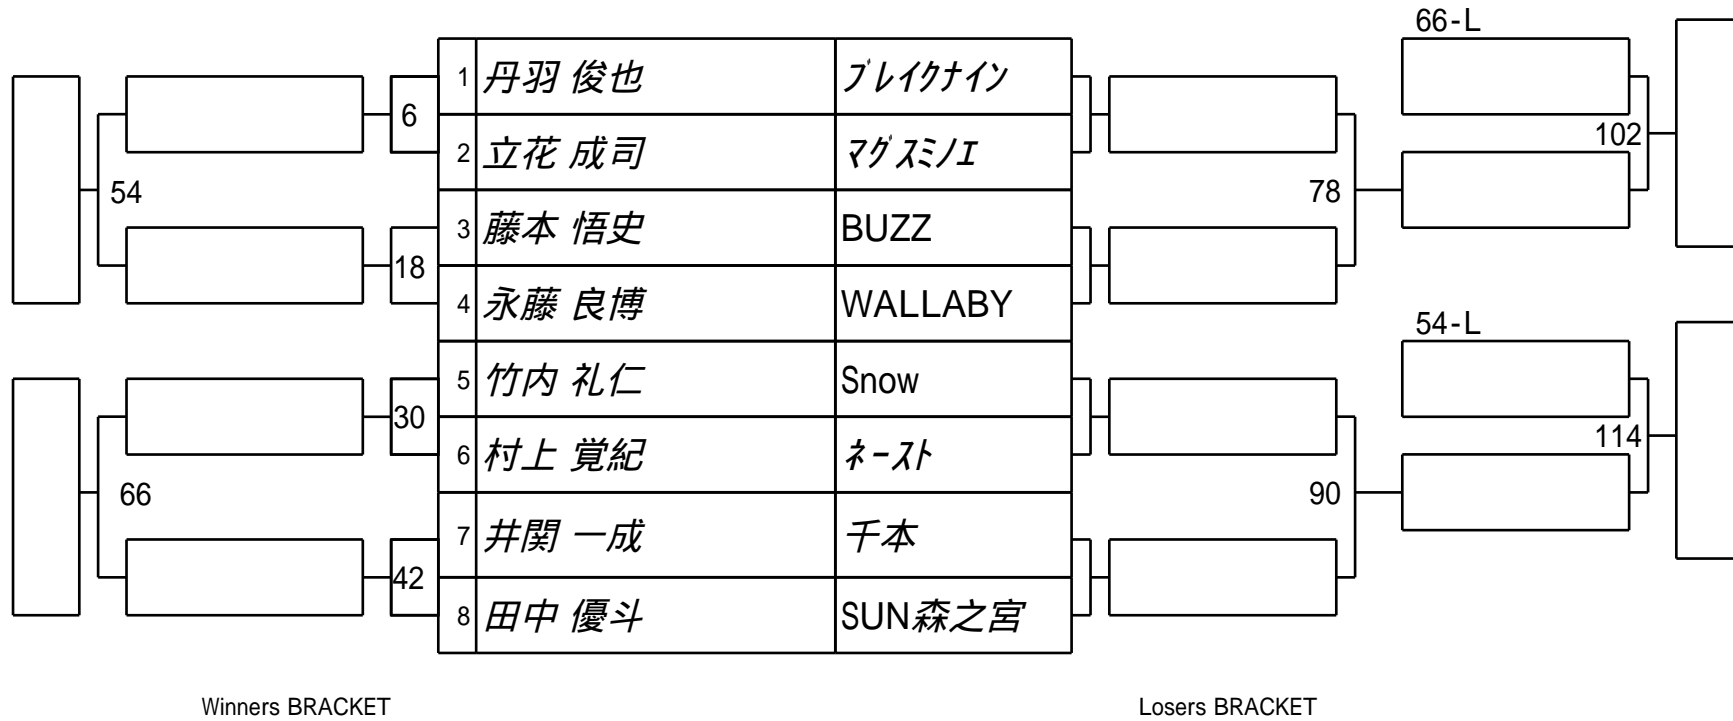

第31期球聖戦 関西C級
5組

試合会場 マグスミノエ
試合日付 2023.2.5

第31期球聖戦 関西C級
6組

試合会場 マグスミノエ
試合日付 2023.2.5

第31期球聖戦 関西C級
7組

試合会場 マグスミノエ
試合日付 2023.2.5

第31期球聖戦 関西C級
9組

試合会場 マグスミノエ
試合日付 2023.2.5