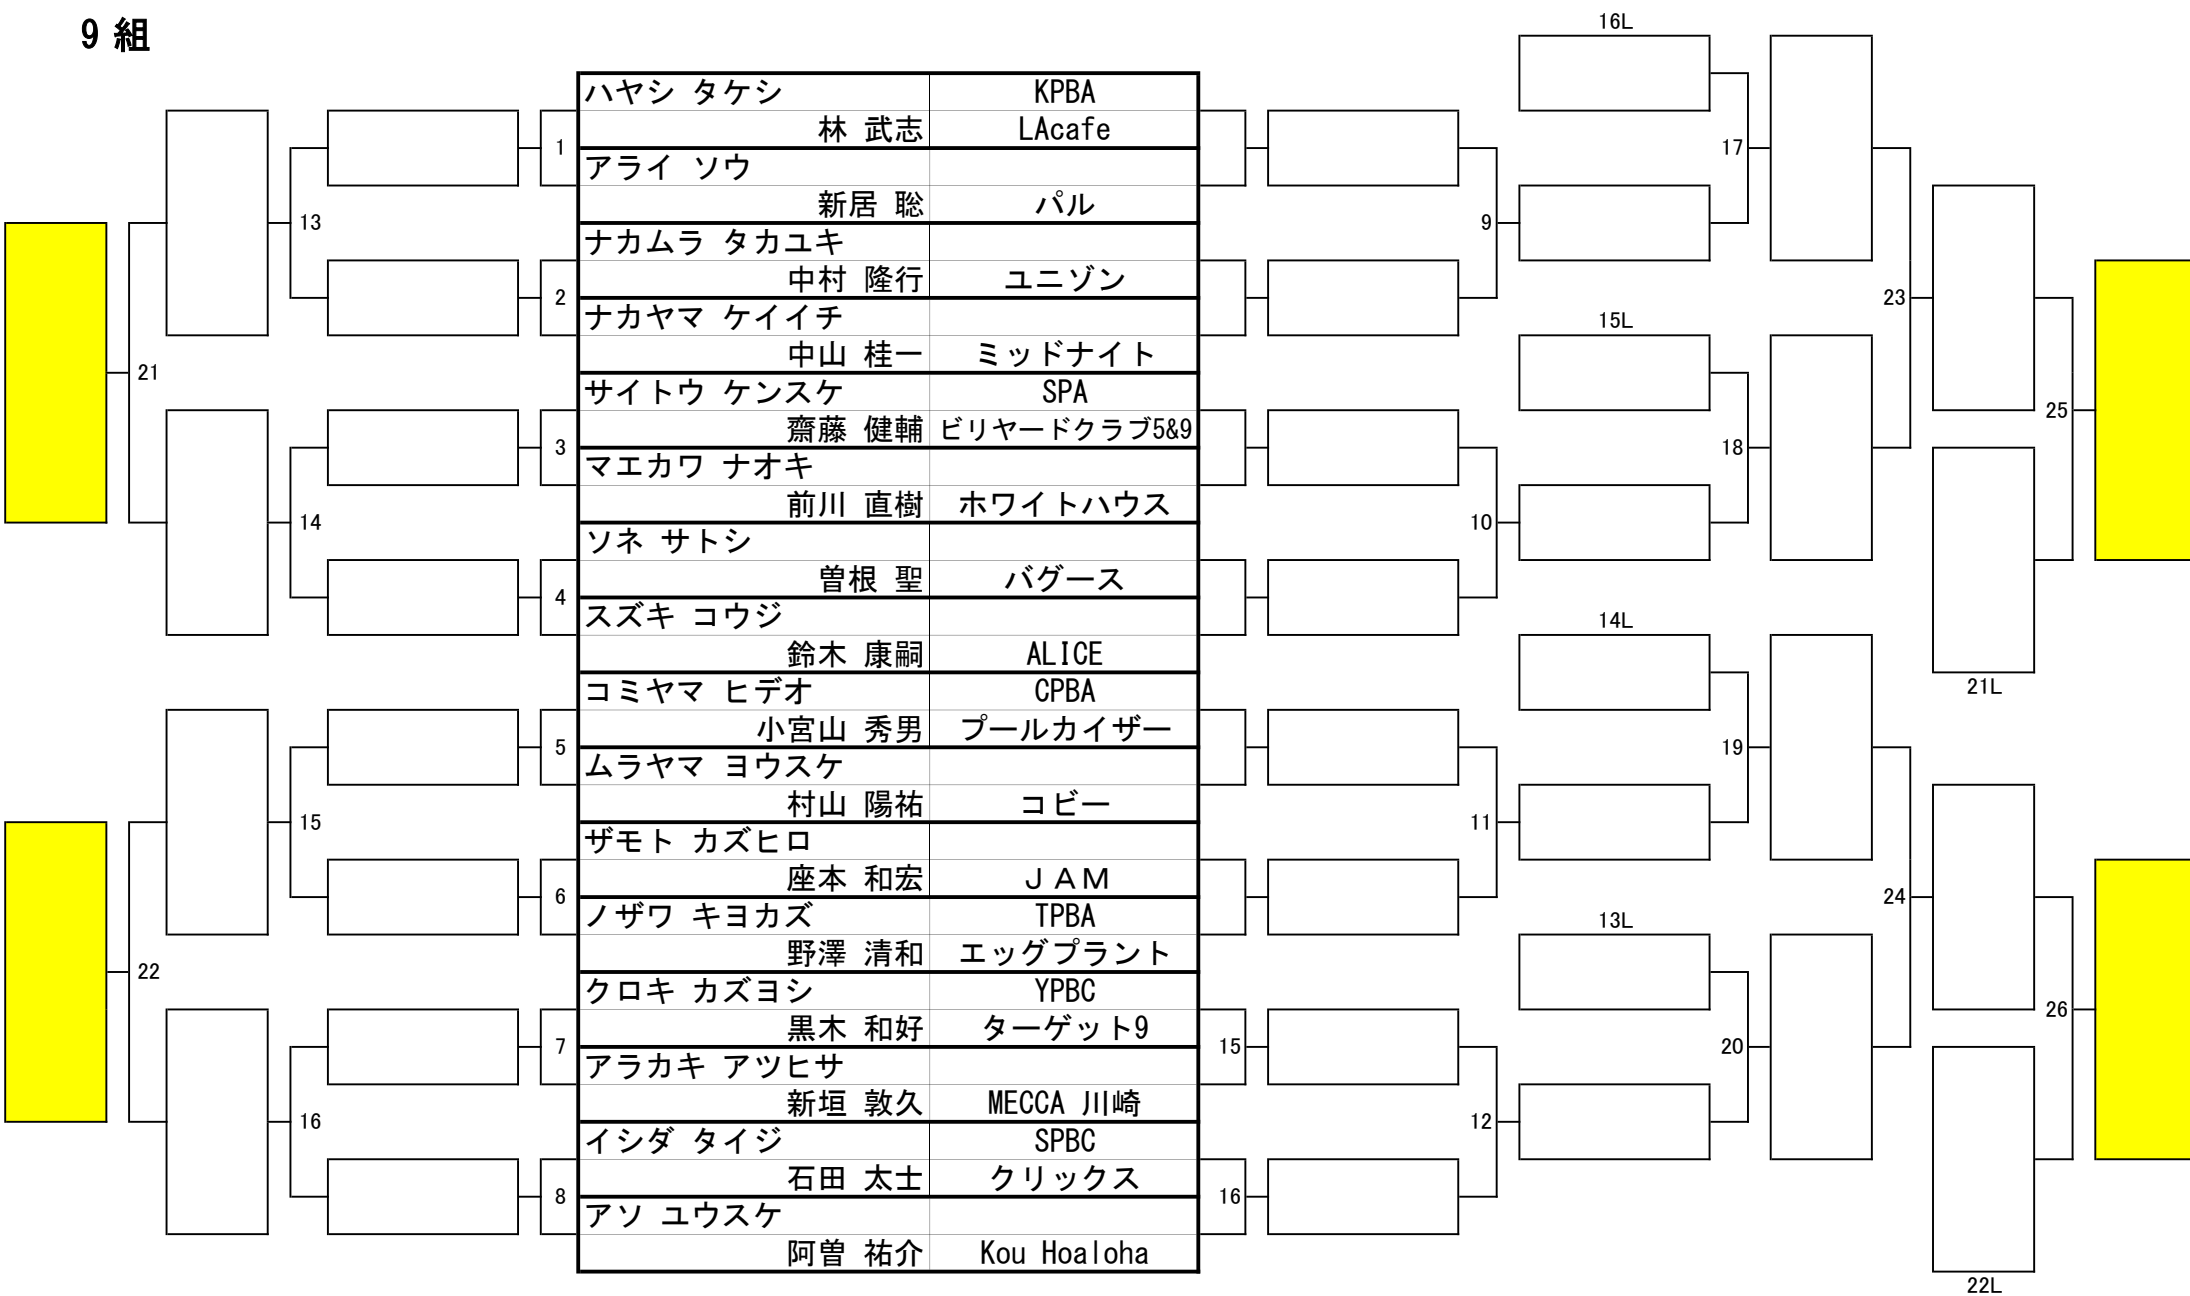

第31期 球聖戦 C級戦 関東地区大会

開催日：令和5年2月5日
 会場：池袋ロサ
 参加：159名

8組

第31期 球聖戦 C級戦 関東地区大会

開催日：令和5年2月5日
会場：池袋ロサ
参加：159名

9組

第31期 球聖戦 C級戦 関東地区大会

開催日：令和5年2月5日
会場：池袋ロサ
参加：159名

10組