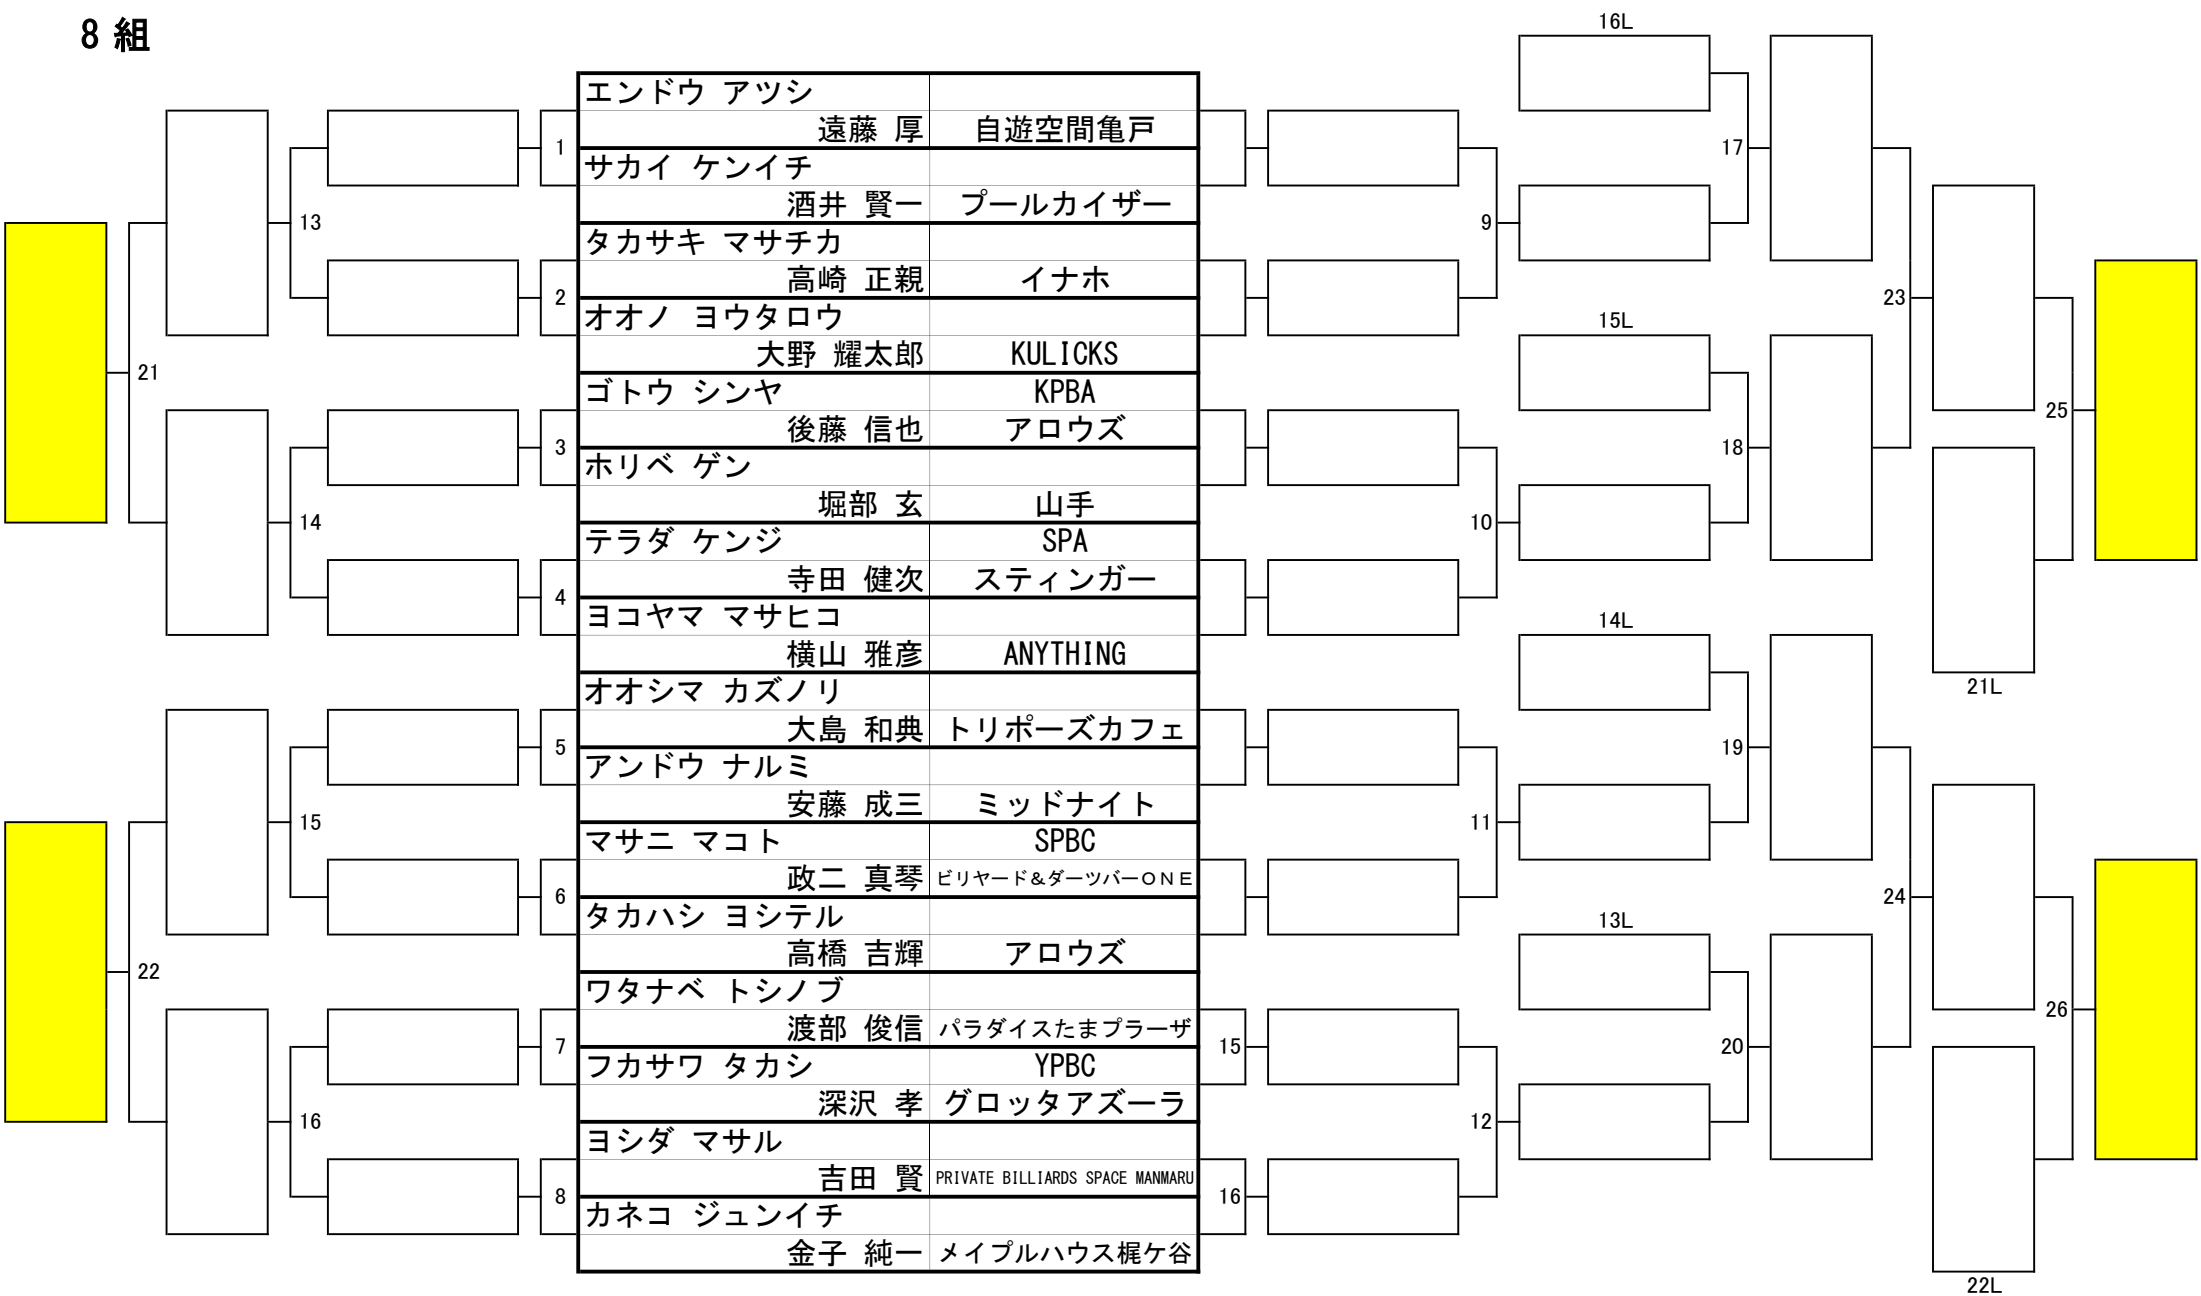

第31期 球聖戦 C級戦 関東地区大会

開催日：令和5年2月5日
 会場：池袋ロサ
 参加：159名

8組

第31期 球聖戦 C級戦 関東地区大会

開催日：令和5年2月5日
会場：池袋ロサ
参加：159名

9組

第31期 球聖戦 C級戦 関東地区大会

開催日：令和5年2月5日
会場：池袋ロサ
参加：159名

10組