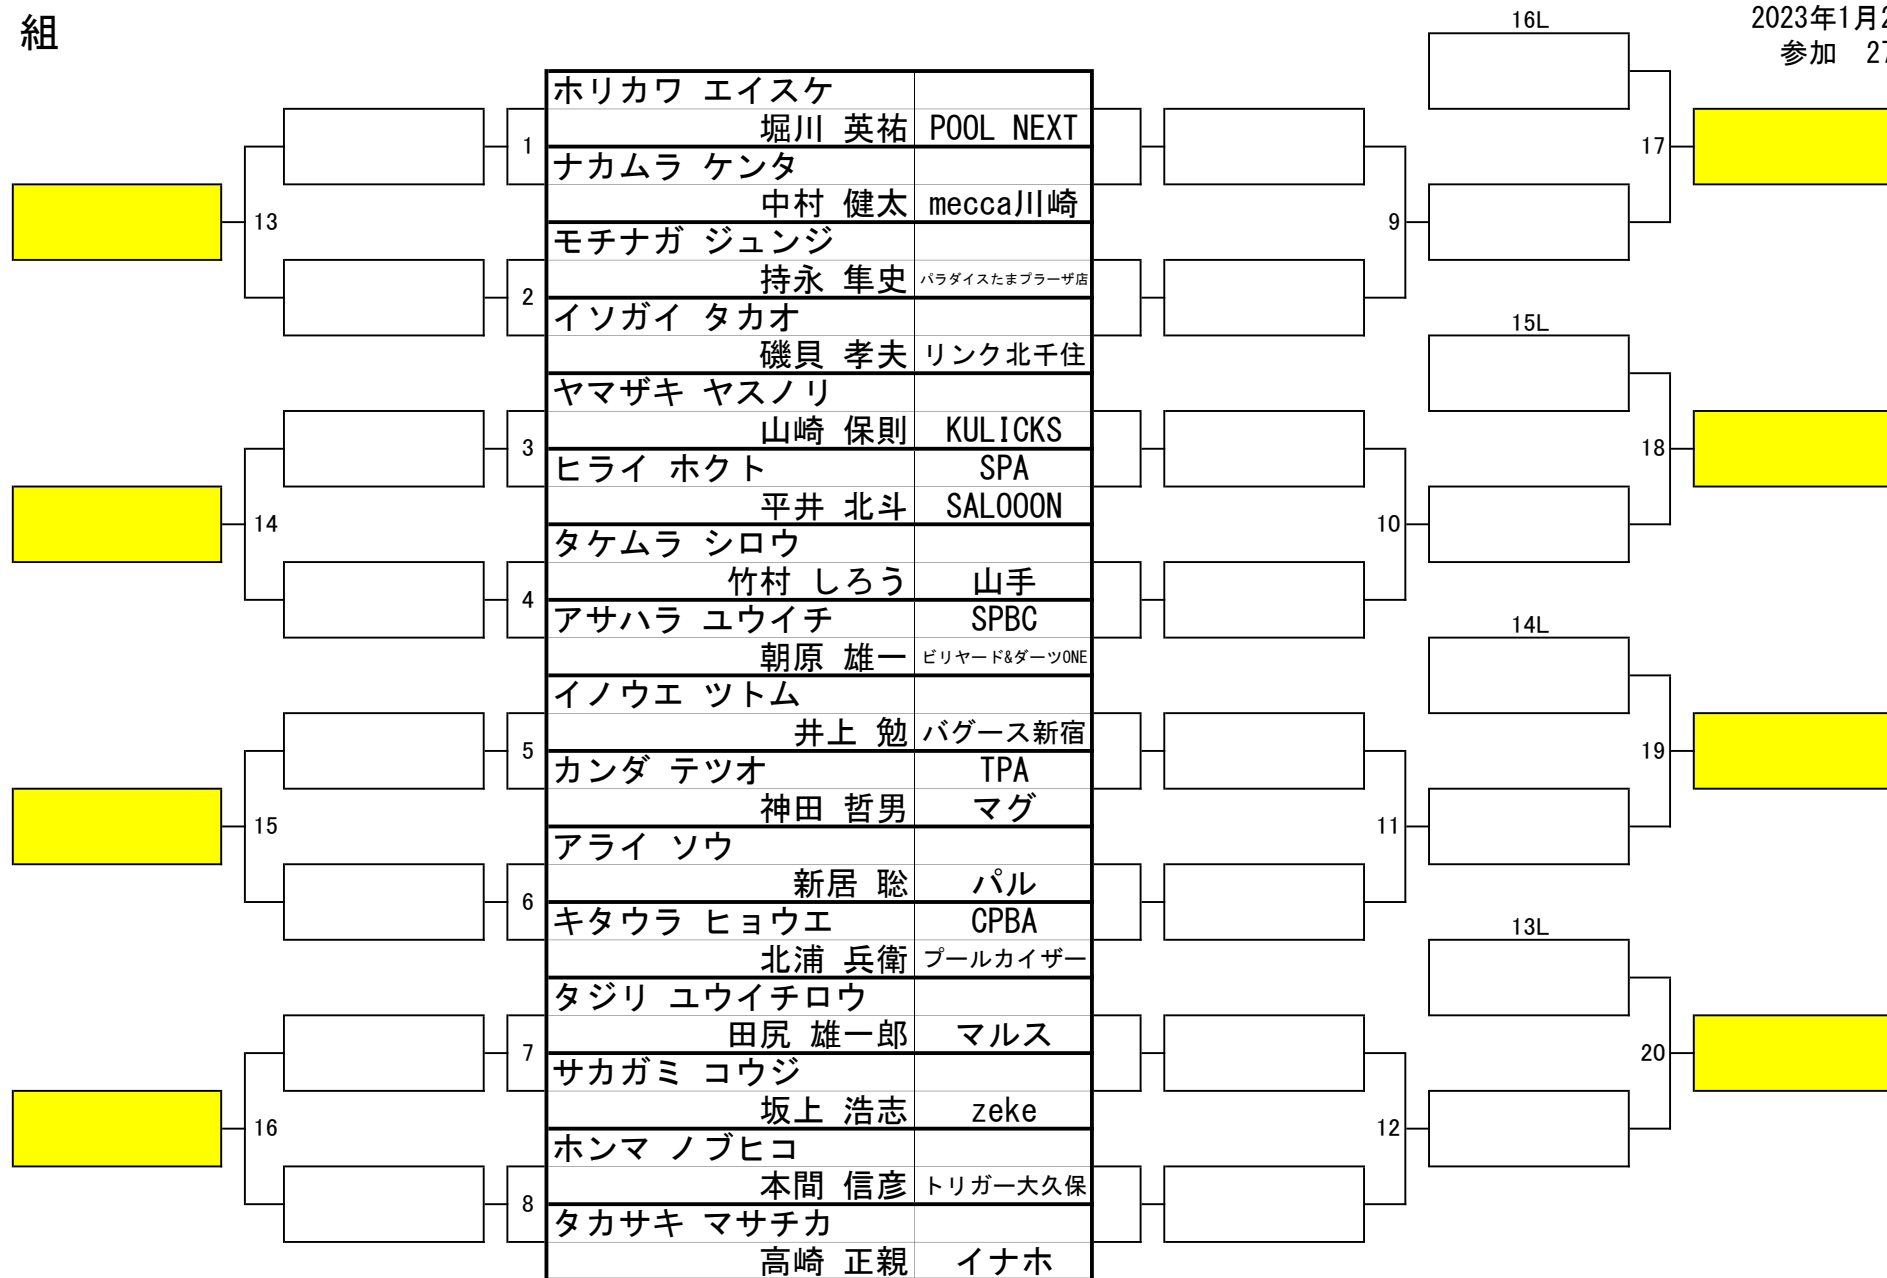

第31期 球聖戦 関東D級

会場 渋谷CUE
2023年1月22日
参加 273名

1 組

第31期 球聖戦 関東D級

会場 渋谷CUE
2023年1月22日
参加 273名

2 組

第31期 球聖戦 関東D級

会場 渋谷CUE
2023年1月22日
参加 273名

3 組

第31期 球聖戦 関東D級

会場 渋谷CUE
2023年1月22日
参加 273名

4 組

第31期 球聖戦 関東D級

会場 渋谷CUE
2023年1月22日
参加 273名

5 組

第31期 球聖戦 関東D級

会場 渋谷CUE
2023年1月22日
参加 273名

6 組

第31期 球聖戦 関東D級

会場 渋谷CUE
2023年1月22日
参加 273名

7 組

第31期 球聖戦 関東D級

会場 渋谷CUE
2023年1月22日
参加 273名

8 組