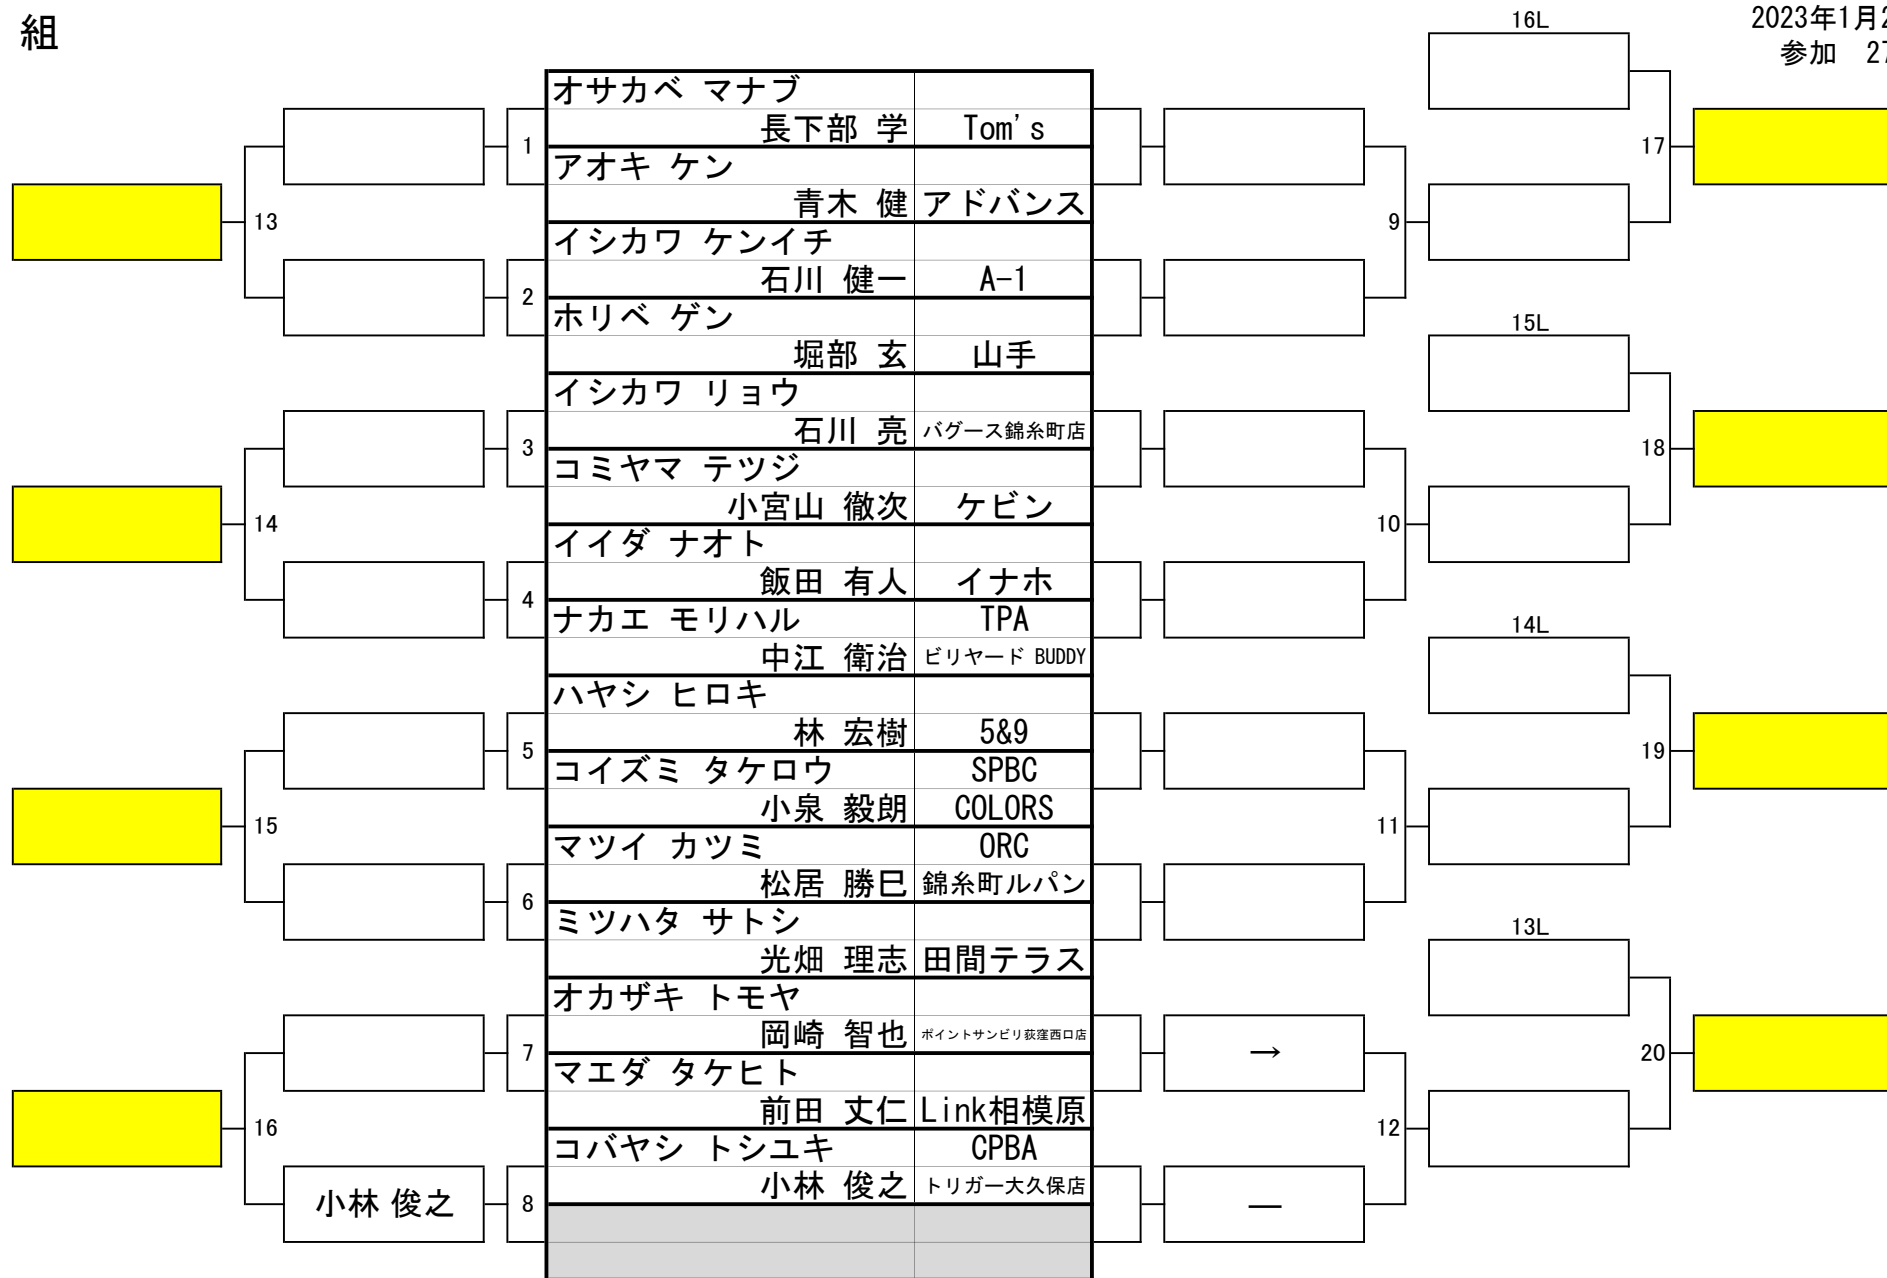

会場 渋谷CUE
2023年1月22日
参加 273名

6 組

第31期 球聖戦 関東D級

会場 渋谷CUE
2023年1月22日
参加 273名

7 組

第31期 球聖戦 関東D級

会場 渋谷CUE
2023年1月22日
参加 273名

8 組

第31期 球聖戦 関東D級

会場 渋谷CUE
2023年1月22日
参加 273名

9 組

第31期 球聖戦 関東D級

会場 渋谷CUE
2023年1月22日
参加 273名

10 組