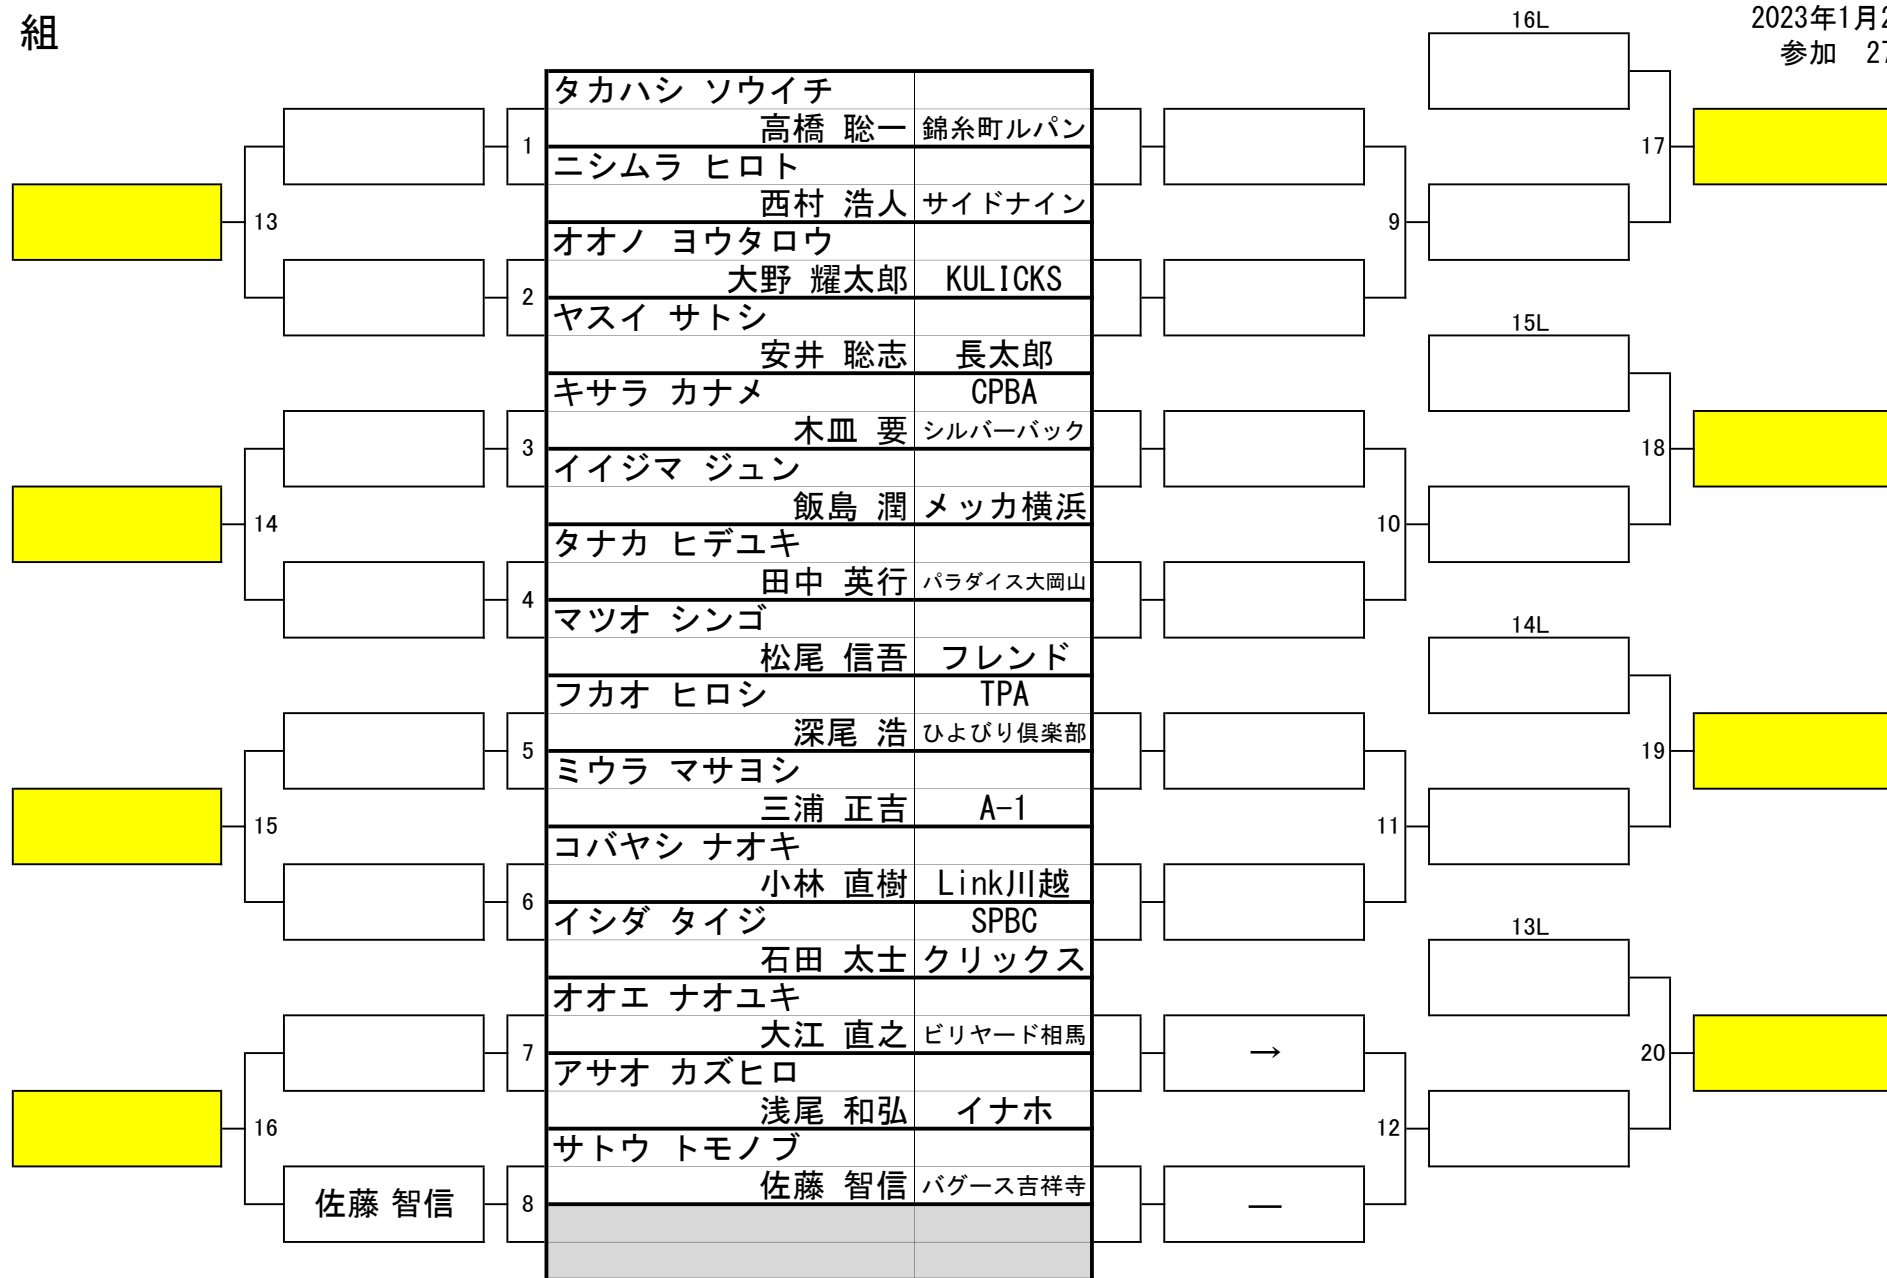

会場 渋谷CUE
2023年1月22日
参加 273名

6 組

第31期 球聖戦 関東D級

会場 渋谷CUE
2023年1月22日
参加 273名

7 組

第31期 球聖戦 関東D級

会場 渋谷CUE
2023年1月22日
参加 273名

8 組

第31期 球聖戦 関東D級

会場 渋谷CUE
2023年1月22日
参加 273名

9 組

第31期 球聖戦 関東D級

会場 渋谷CUE
2023年1月22日
参加 273名

10 組