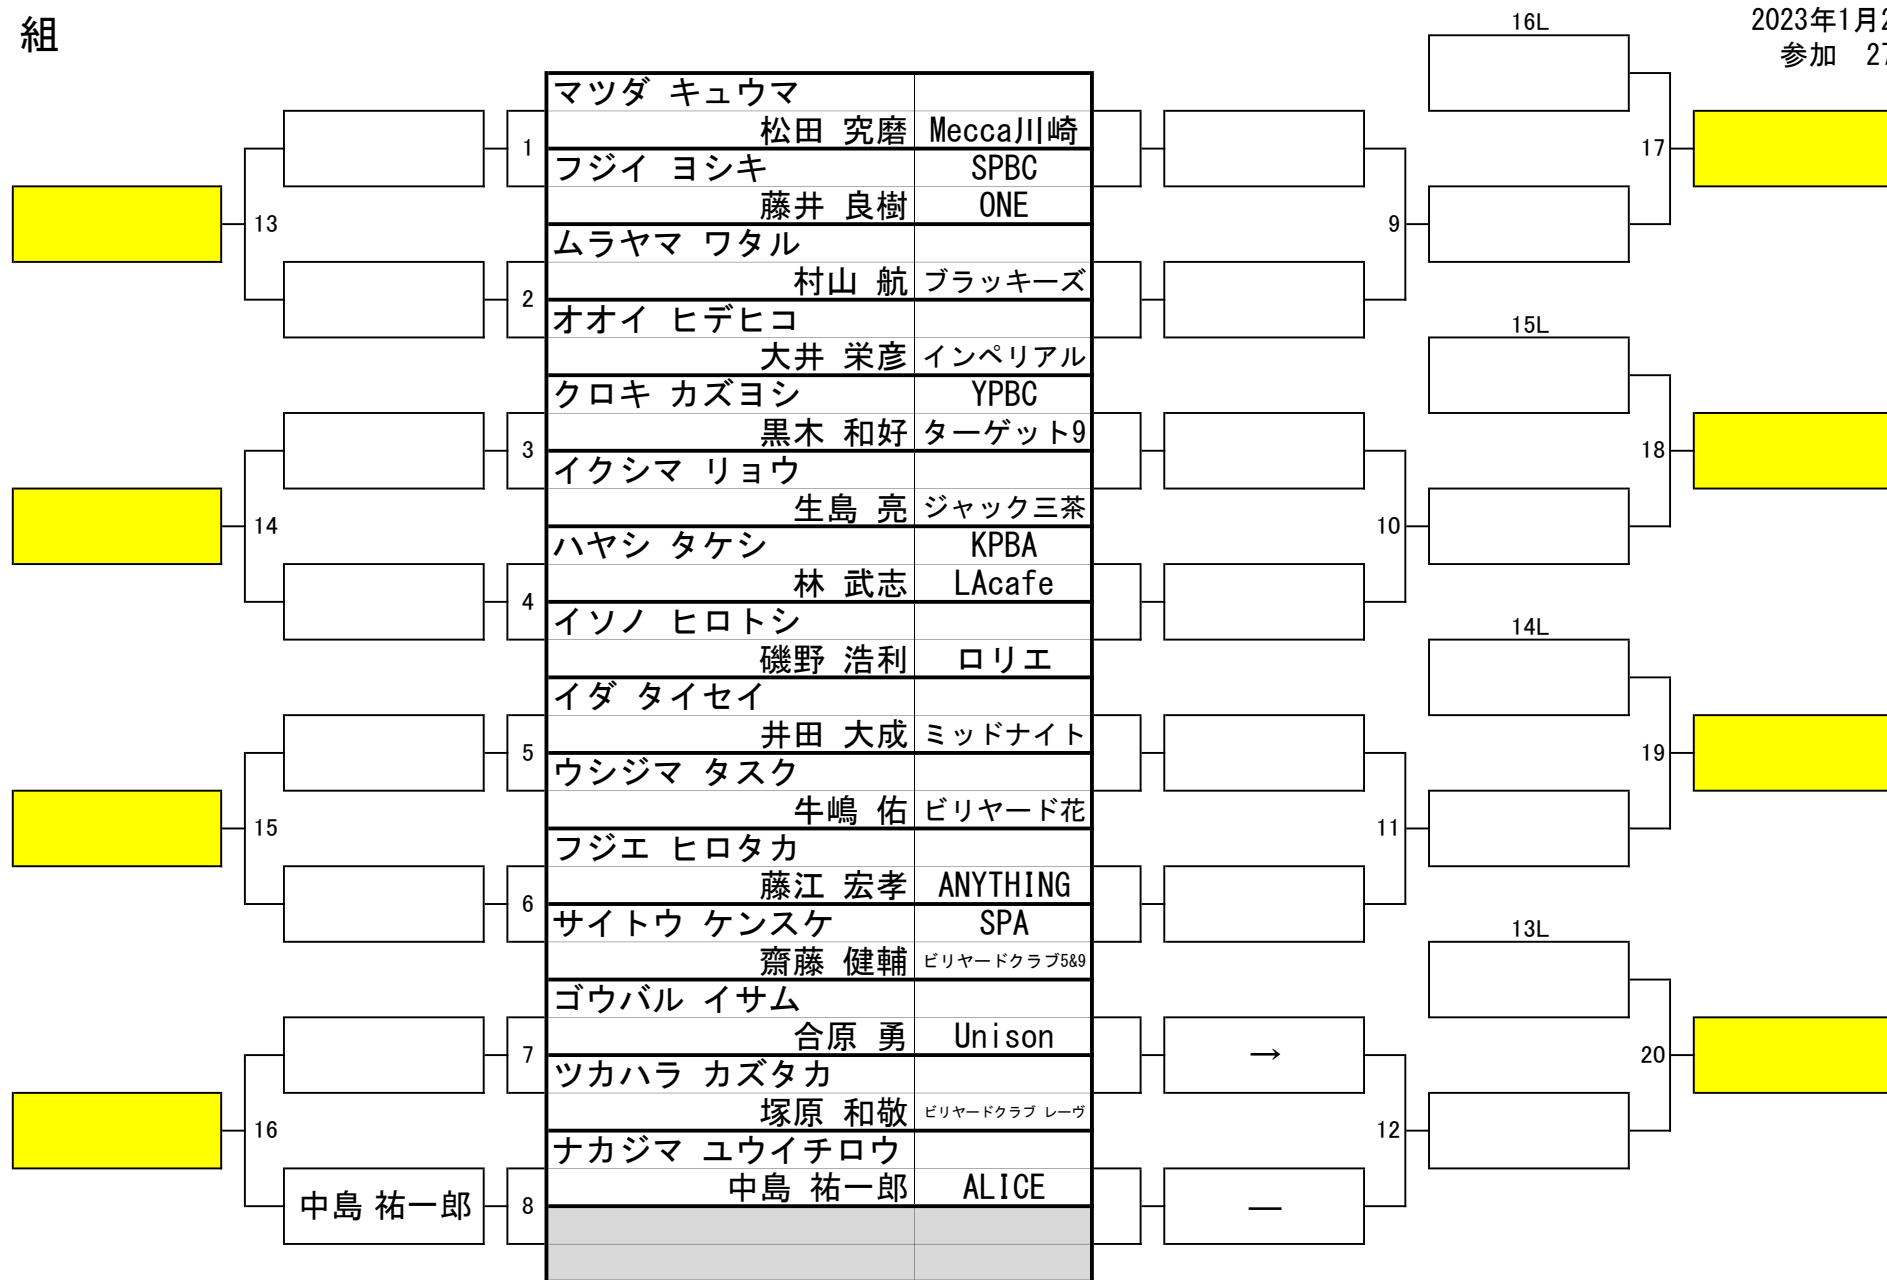

第31期 球聖戦 関東D級

会場 渋谷CUE
2023年1月22日
参加 273名

9 組