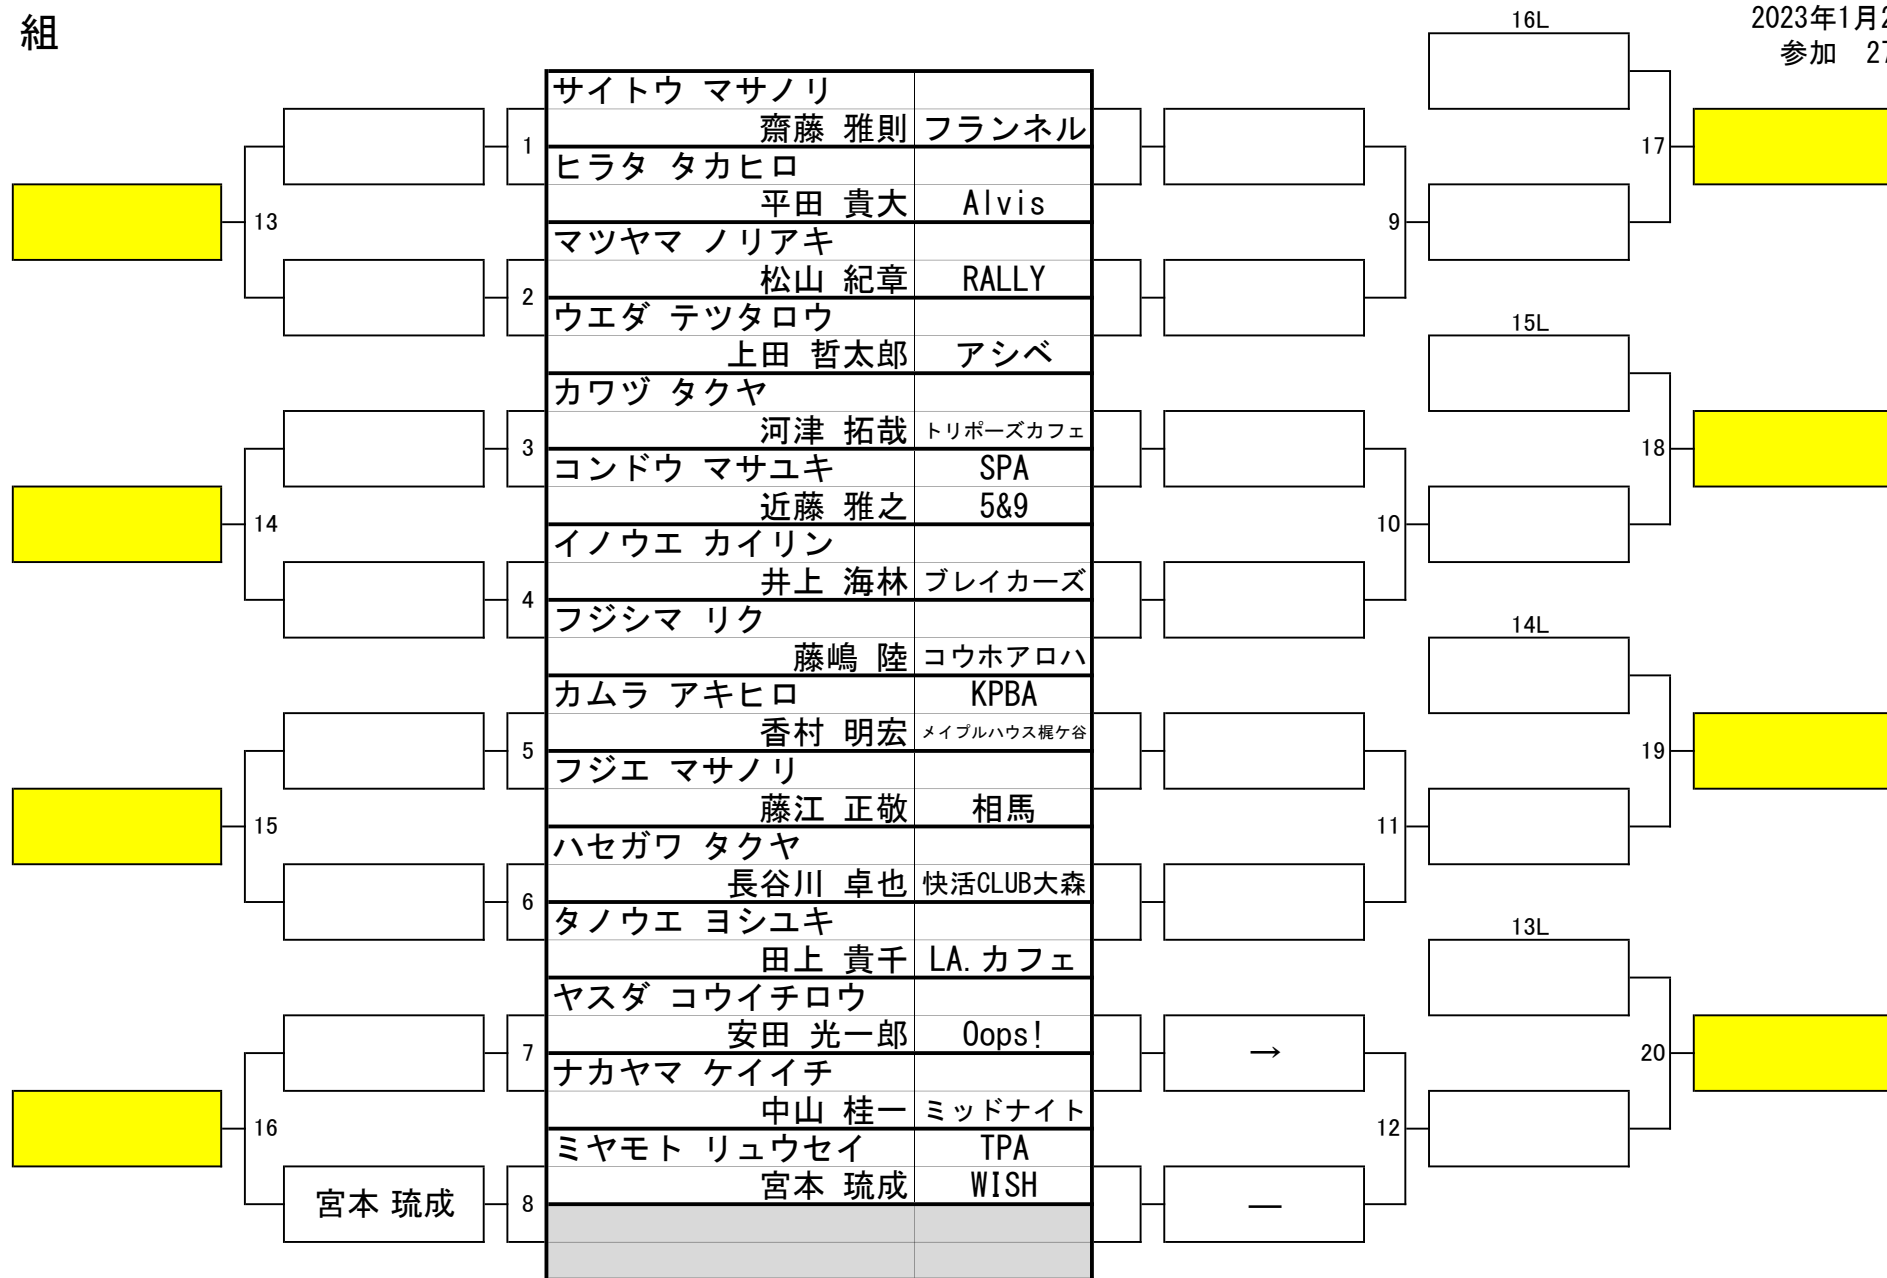

第31期 球聖戦 関東D級

会場 渋谷CUE
2023年1月22日
参加 273名

1 組

第31期 球聖戦 関東D級

会場 渋谷CUE
2023年1月22日
参加 273名

2 組

第31期 球聖戦 関東D級

会場 渋谷CUE
2023年1月22日
参加 273名

3 組

第31期 球聖戦 関東D級

会場 渋谷CUE
2023年1月22日
参加 273名

4 組

第31期 球聖戦 関東D級

会場 渋谷CUE
2023年1月22日
参加 273名

5 組

第31期 球聖戦 関東D級

会場 渋谷CUE
2023年1月22日
参加 273名

6 組

第31期 球聖戦 関東D級

会場 渋谷CUE
2023年1月22日
参加 273名

7 組

第31期 球聖戦 関東D級

会場 渋谷CUE
2023年1月22日
参加 273名

8 組