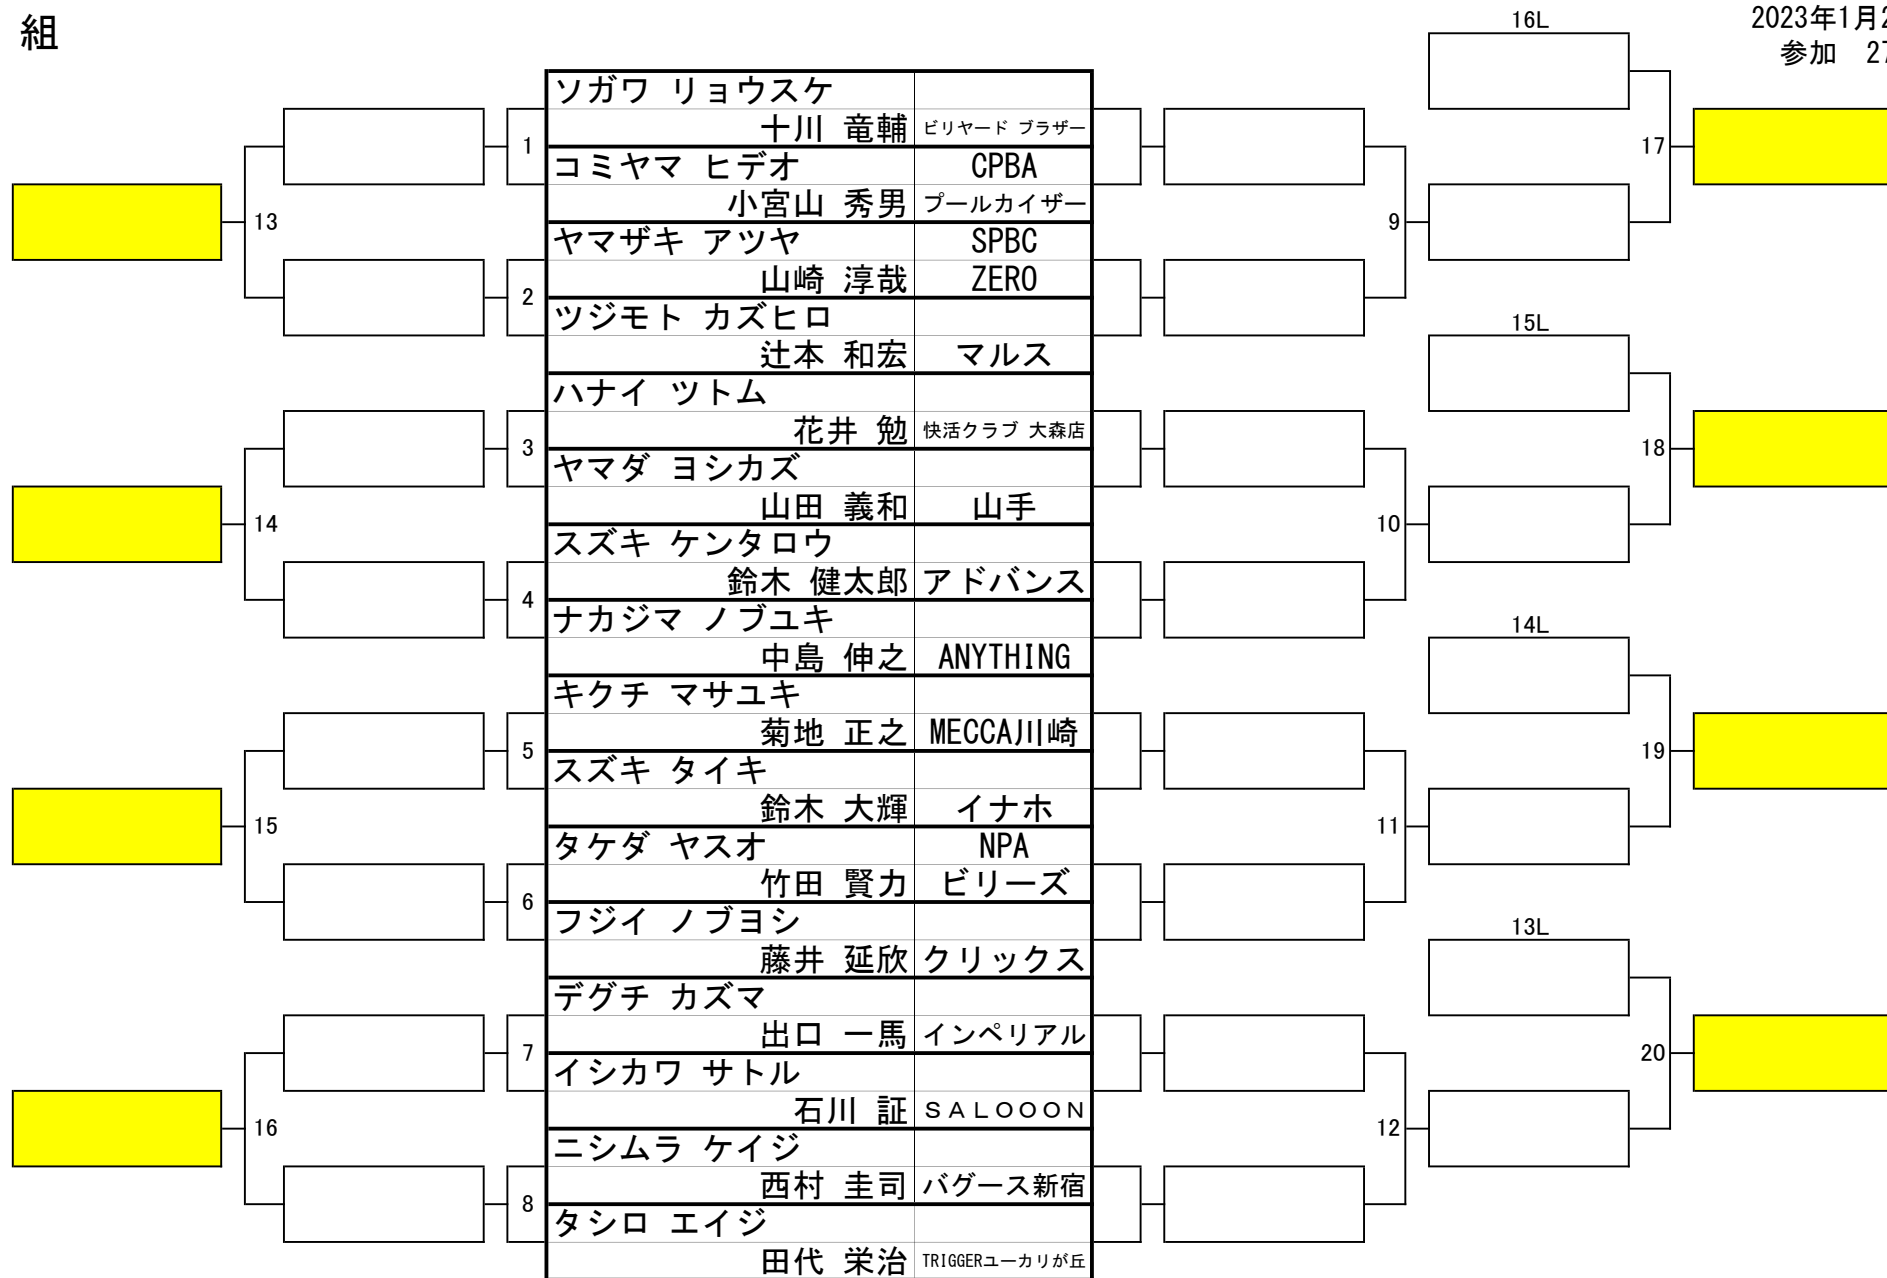

第31期 球聖戦 関東D級

会場 渋谷CUE
2023年1月22日
参加 273名

1 組

第31期 球聖戦 関東D級

会場 渋谷CUE
2023年1月22日
参加 273名

2 組

第31期 球聖戦 関東D級

会場 渋谷CUE
2023年1月22日
参加 273名

3 組

第31期 球聖戦 関東D級

会場 渋谷CUE
2023年1月22日
参加 273名

4 組

第31期 球聖戦 関東D級

会場 渋谷CUE
2023年1月22日
参加 273名

5 組

第31期 球聖戦 関東D級