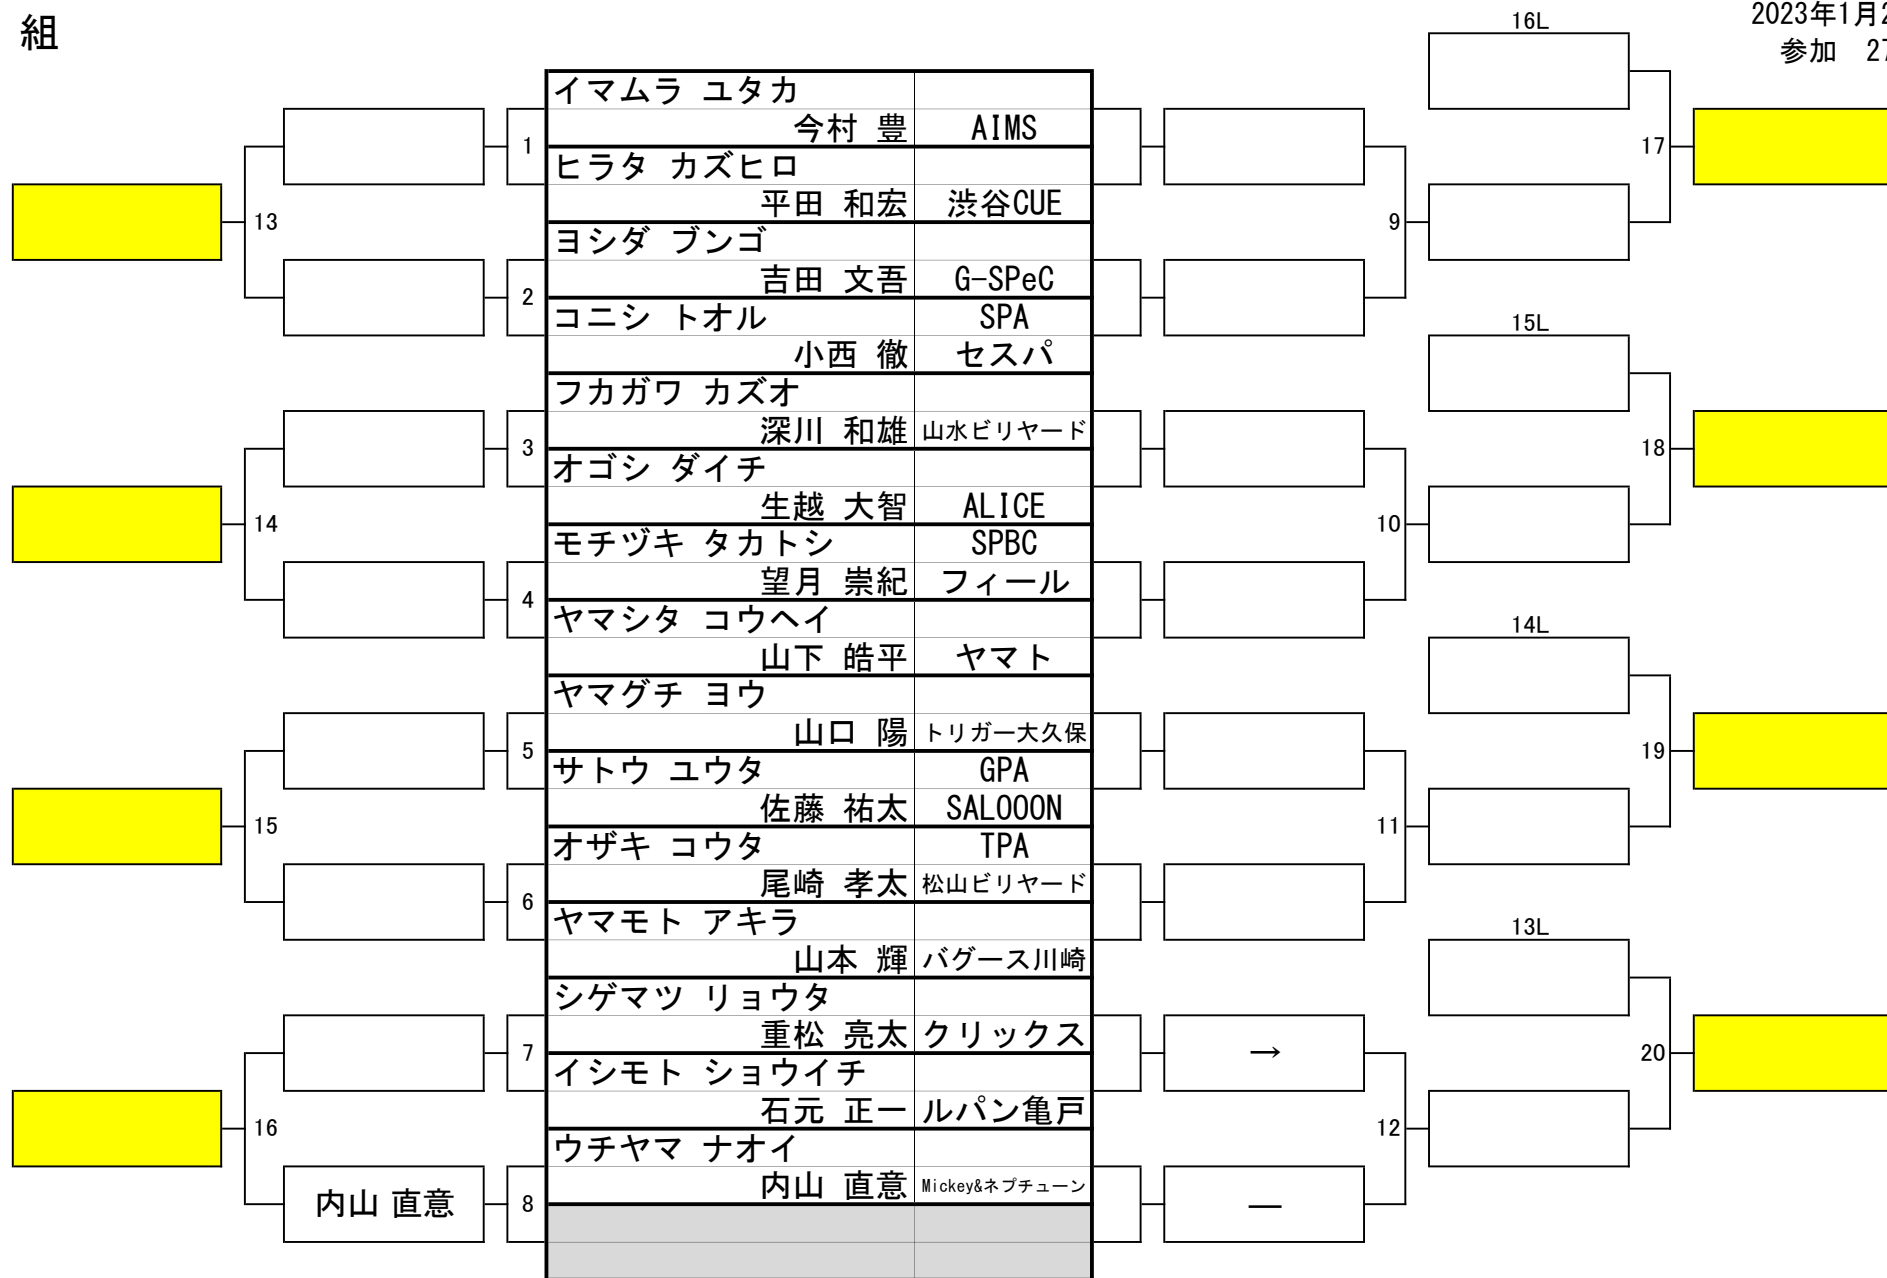

第31期 球聖戦 関東D級

会場 渋谷CUE
2023年1月22日
参加 273名

1 組

第31期 球聖戦 関東D級

会場 渋谷CUE
2023年1月22日
参加 273名

2 組

第31期 球聖戦 関東D級

会場 渋谷CUE
2023年1月22日
参加 273名

3 組

第31期 球聖戦 関東D級

会場 渋谷CUE
2023年1月22日
参加 273名

4 組

第31期 球聖戦 関東D級

会場 渋谷CUE
2023年1月22日
参加 273名

5 組

第31期 球聖戦 関東D級