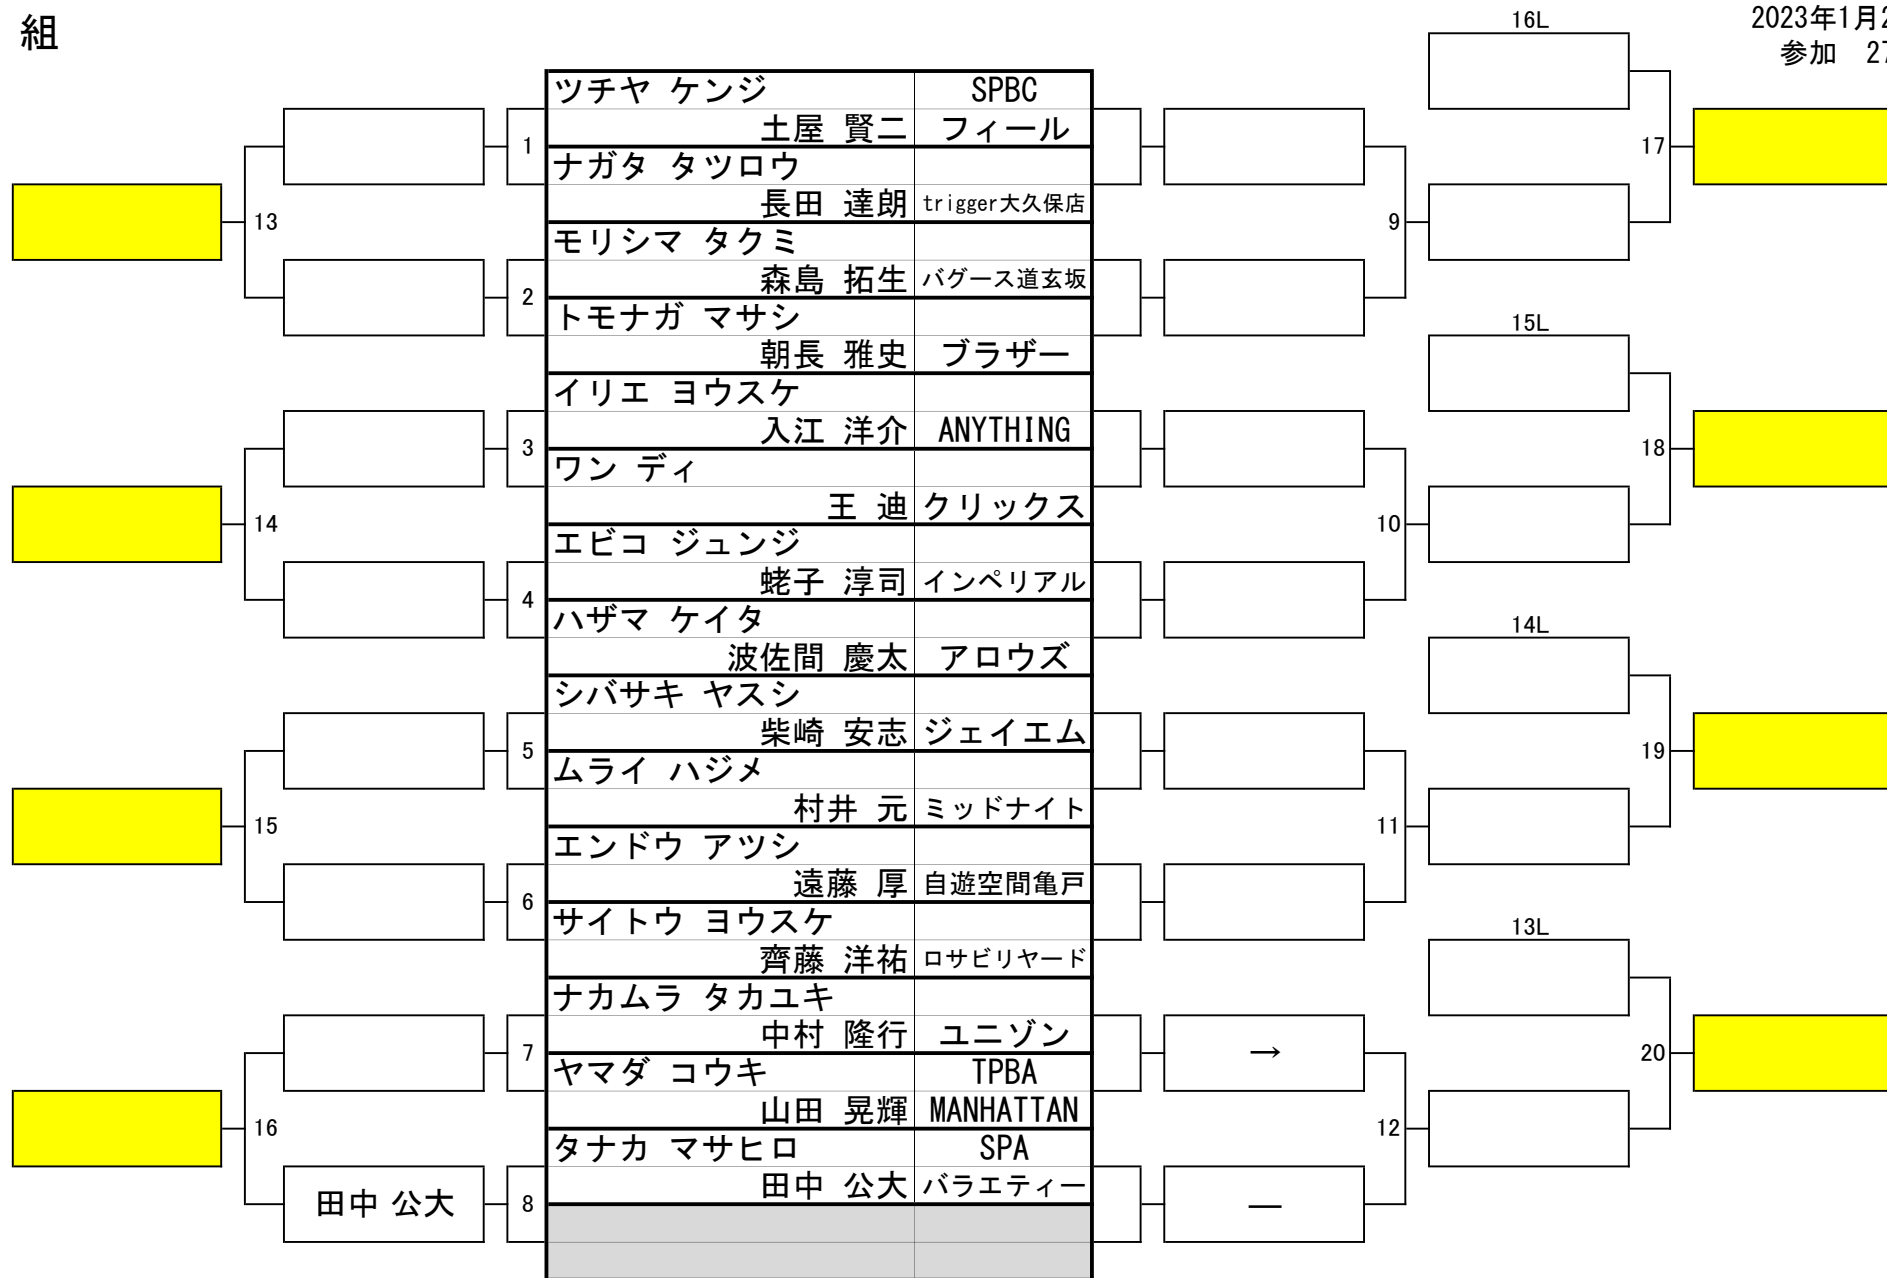

第31期 球聖戦 関東D級

会場 渋谷CUE
2023年1月22日
参加 273名

1 組

第31期 球聖戦 関東D級

会場 渋谷CUE
2023年1月22日
参加 273名

2 組

第31期 球聖戦 関東D級

会場 渋谷CUE
2023年1月22日
参加 273名

3 組

第31期 球聖戦 関東D級

会場 渋谷CUE
2023年1月22日
参加 273名

4 組

第31期 球聖戦 関東D級

会場 渋谷CUE
2023年1月22日
参加 273名

5 組

第31期 球聖戦 関東D級