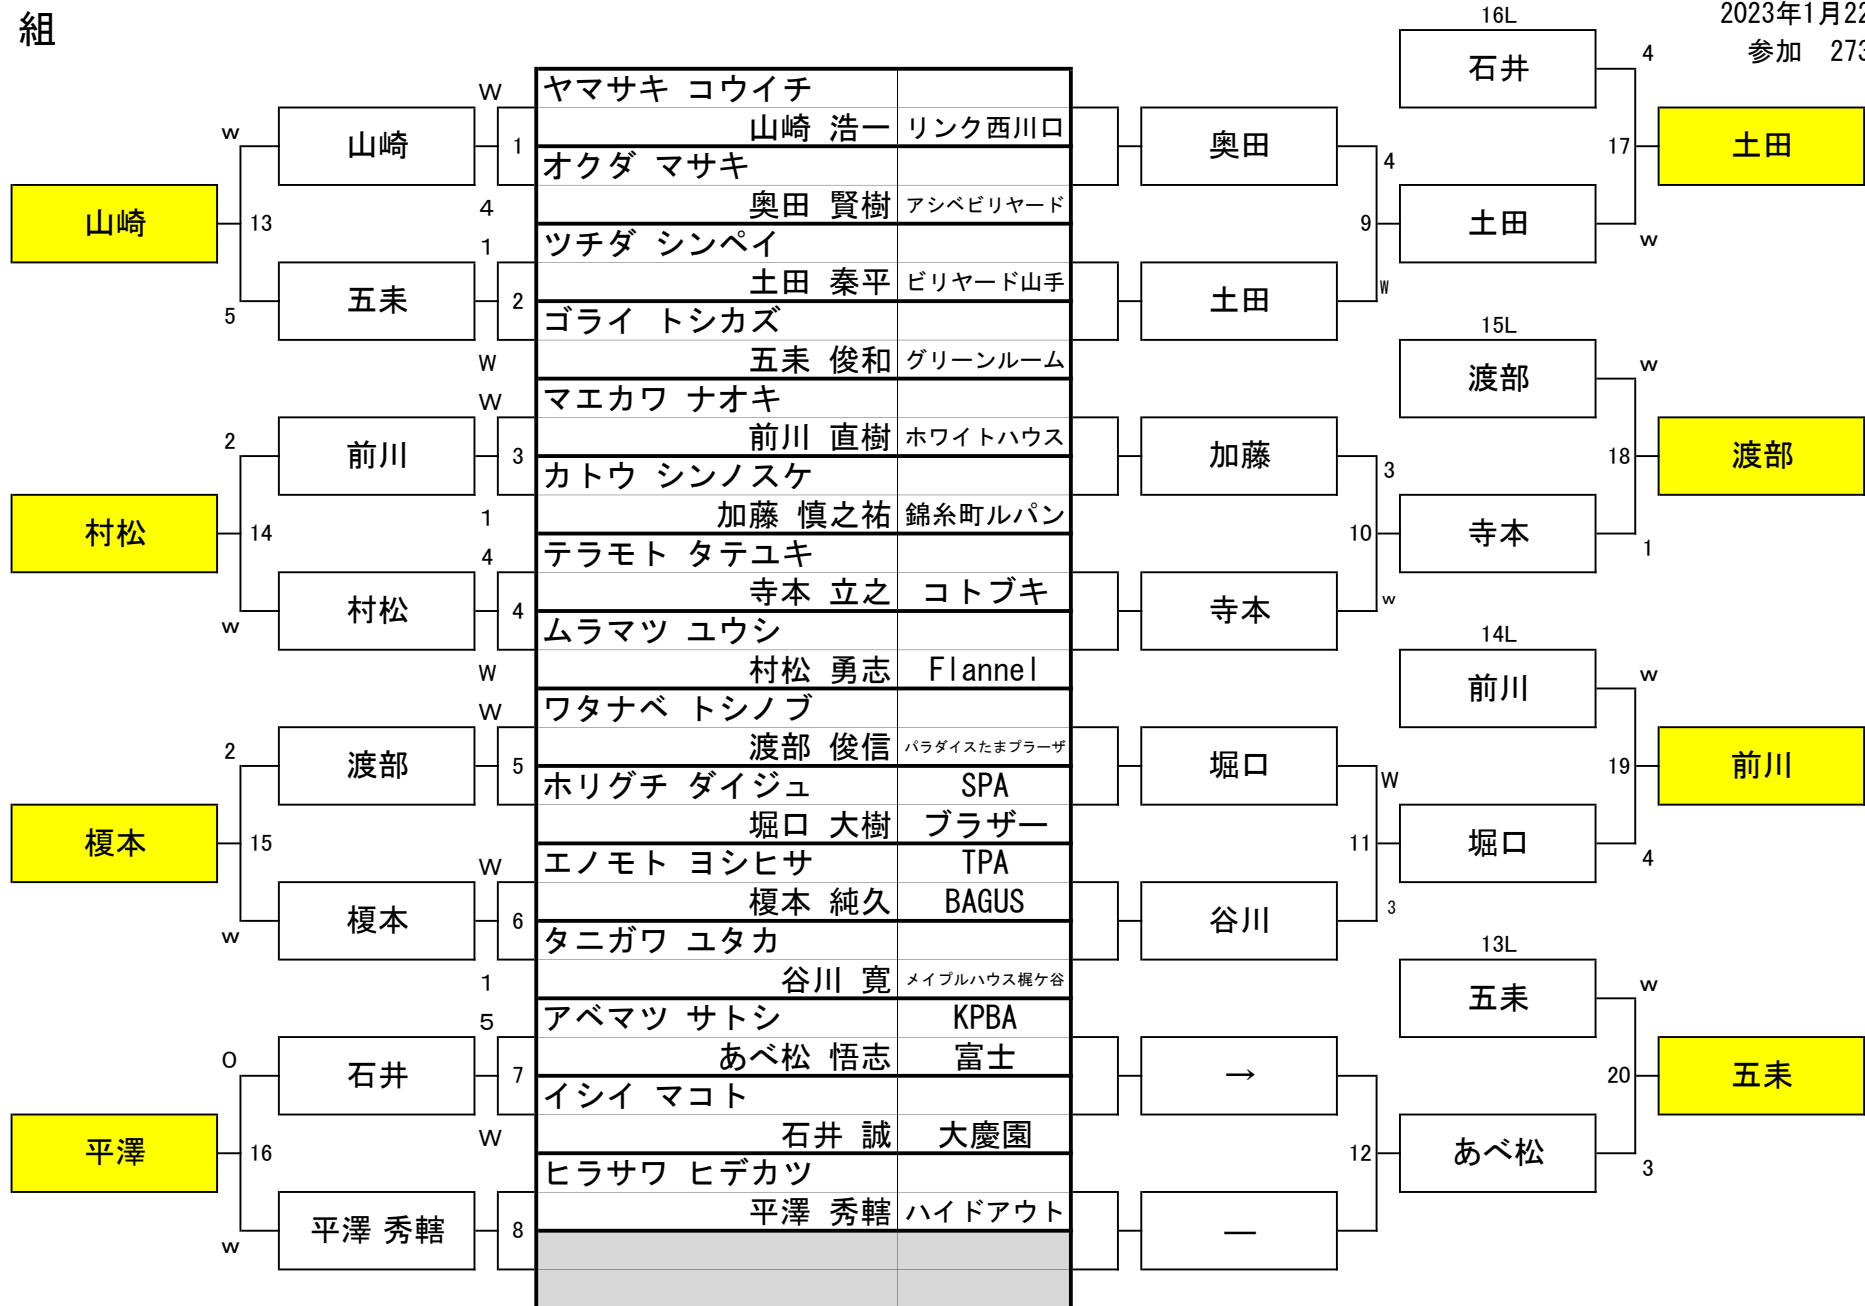

第31期 球聖戦 関東D級

会場 池袋ロサ
2023年1月22日
参加 273名

11 組

第31期 球聖戦 関東D級

会場 池袋ロサ
2023年1月22日
参加 273名

13 組

第31期 球聖戦 関東D級

会場 池袋ロサ
2023年1月22日
参加 273名

14 組

第31期 球聖戦 関東D級

会場 池袋ロサ
2023年1月22日
参加 273名

15 組

第31期 球聖戦 関東D級

会場 池袋ロサ
2023年1月22日
参加 273名

16 組

第31期 球聖戦 関東D級

会場 池袋ロサ
2023年1月22日
参加 273名

18 組