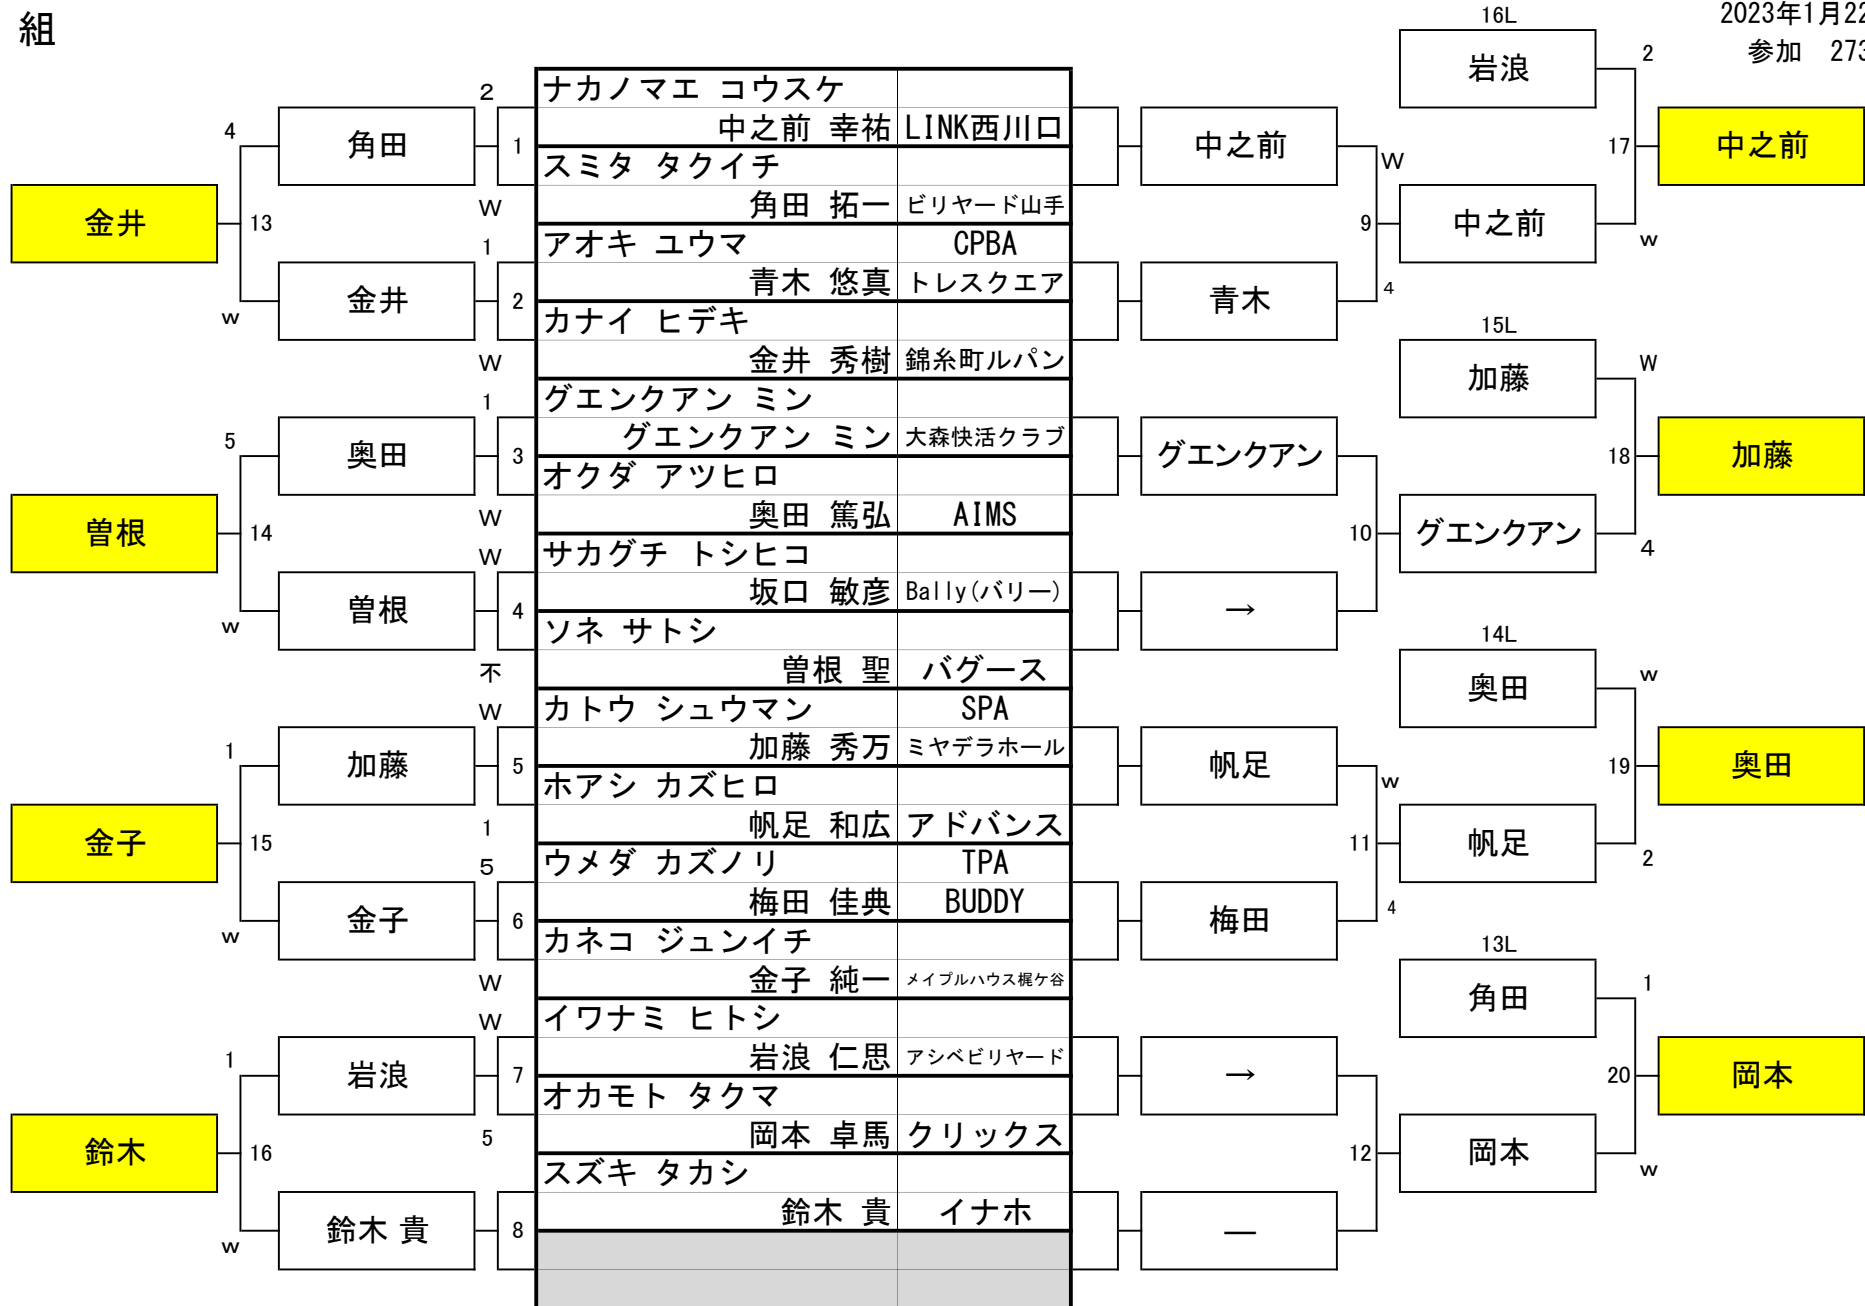

第31期 球聖戦 関東D級

会場 池袋ロサ
2023年1月22日
参加 273名

11 組

第31期 球聖戦 関東D級

会場 池袋ロサ
2023年1月22日
参加 273名

13 組

第31期 球聖戦 関東D級

会場 池袋ロサ
2023年1月22日
参加 273名

14 組

第31期 球聖戦 関東D級

会場 池袋ロサ
2023年1月22日
参加 273名

15 組

第31期 球聖戦 関東D級

会場 池袋ロサ
2023年1月22日
参加 273名

16 組

第31期 球聖戦 関東D級

会場 池袋ロサ
2023年1月22日
参加 273名

18 組