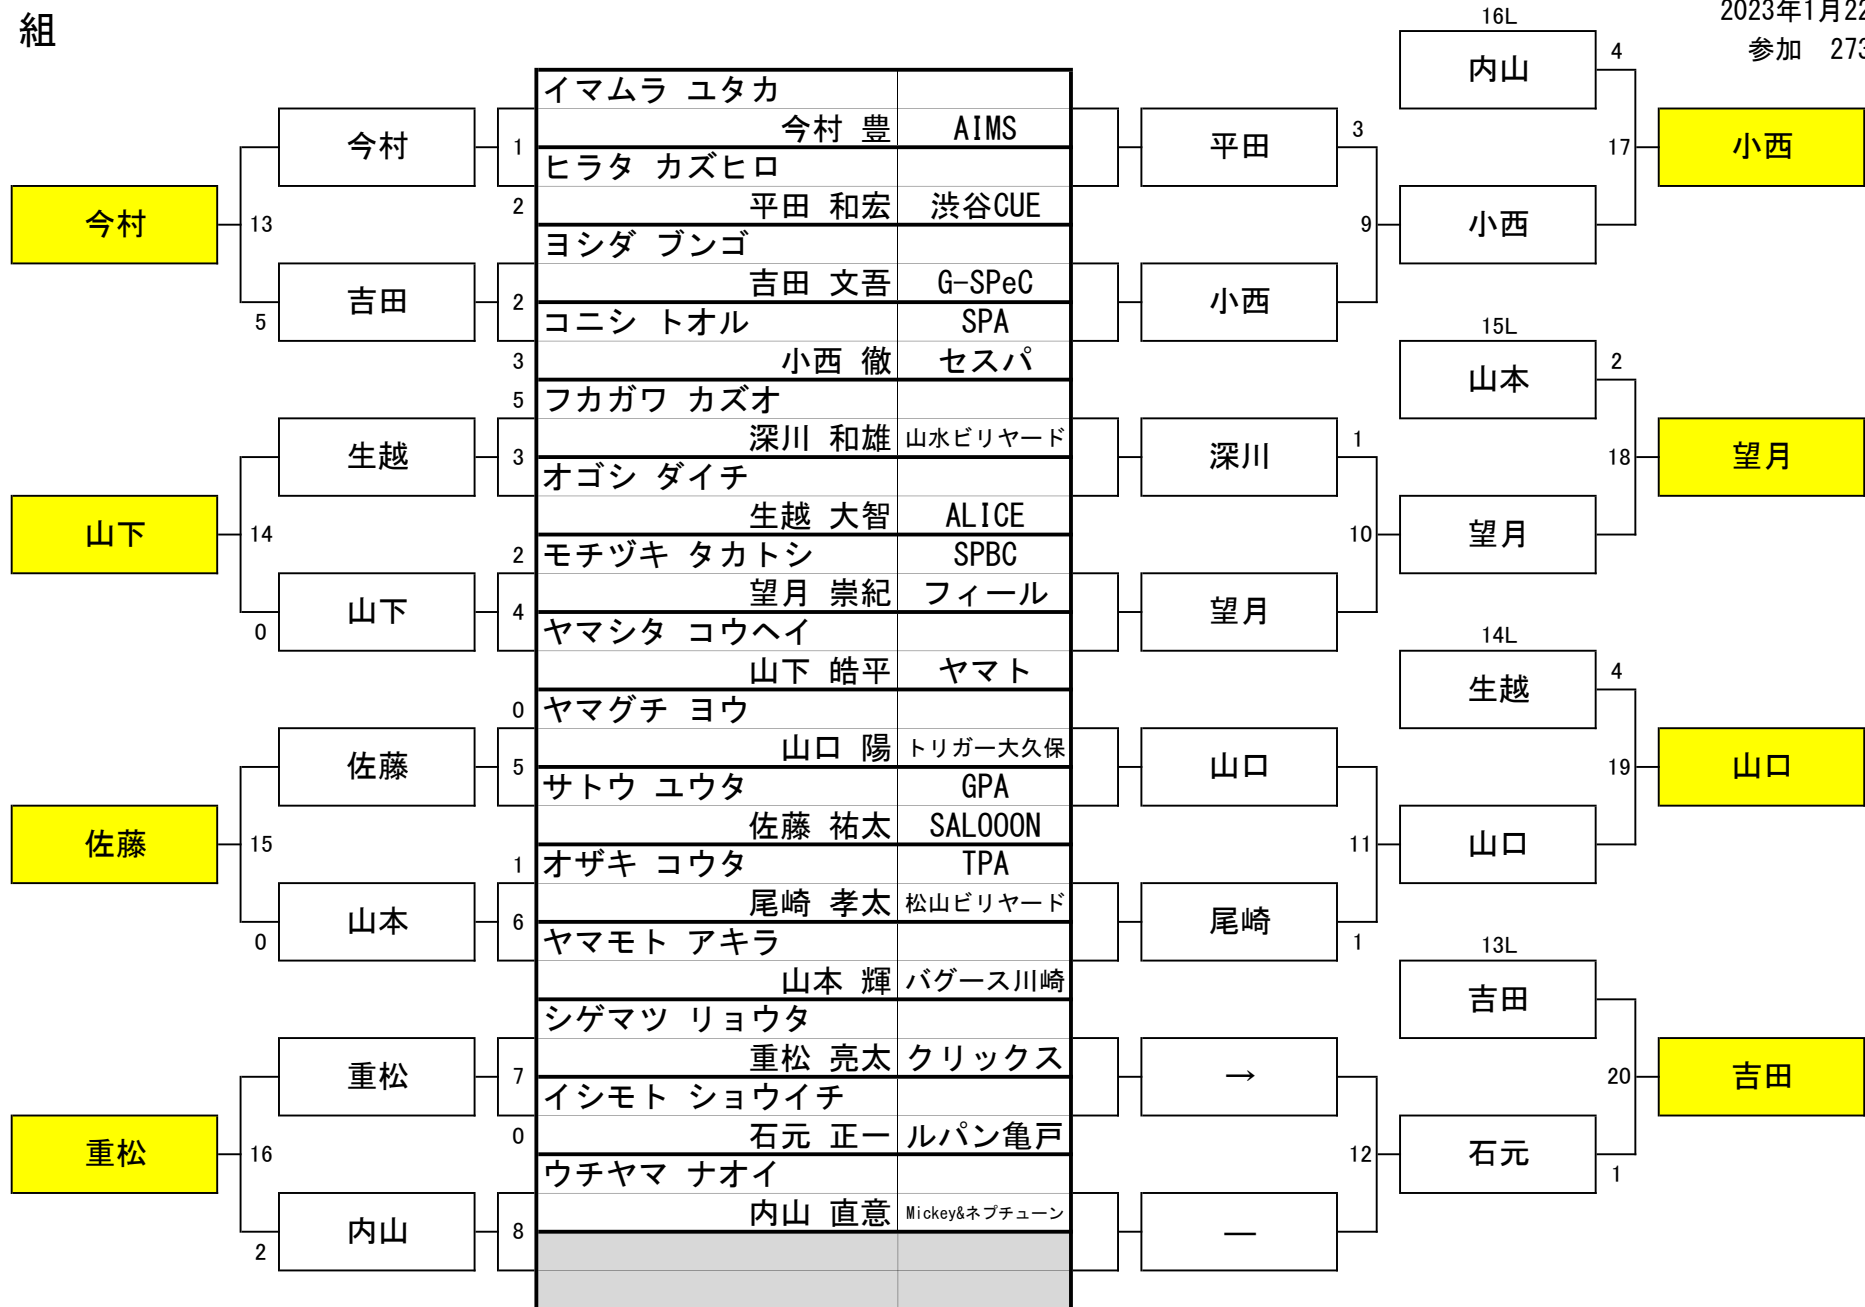

第31期 球聖戦 関東D級

会場 渋谷CUE
2023年1月22日
参加 273名

1 組

第31期 球聖戦 関東D級

会場 渋谷CUE
2023年1月22日
参加 273名

2 組

第31期 球聖戦 関東D級

会場 渋谷CUE
2023年1月22日
参加 273名

3 組

第31期 球聖戦 関東D級

会場 渋谷CUE
2023年1月22日
参加 273名

4 組

第31期 球聖戦 関東D級

会場 渋谷CUE
2023年1月22日
参加 273名

5 組

第31期 球聖戦 関東D級