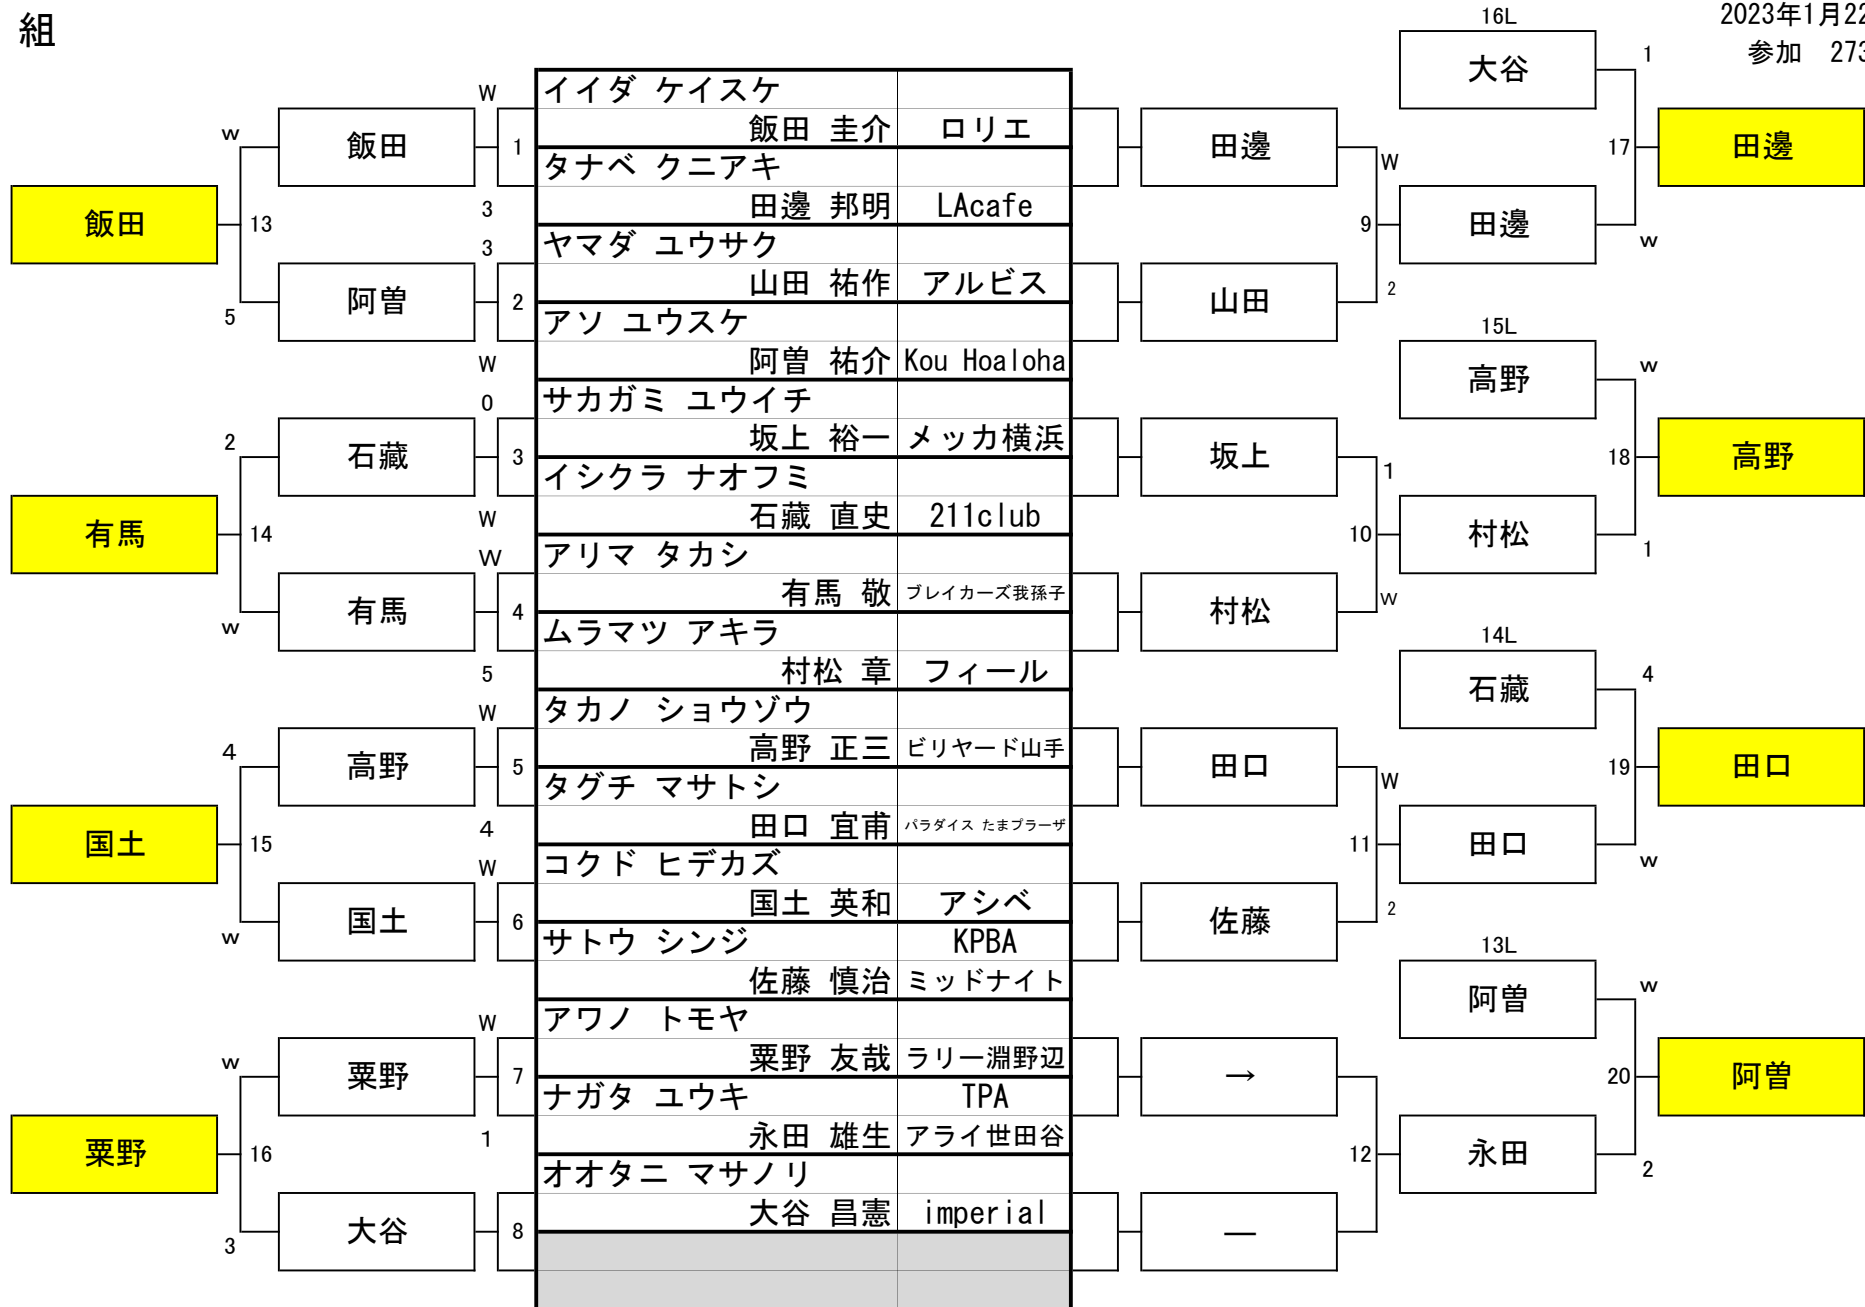

会場 渋谷CUE
2023年1月22日
参加 273名

8 組

第31期 球聖戦 関東D級

会場 渋谷CUE
2023年1月22日
参加 273名

9 組

第31期 球聖戦 関東D級

会場 渋谷CUE
2023年1月22日
参加 273名

10 組

第31期 球聖戦 関東D級

会場 池袋ロサ
2023年1月22日
参加 273名

11 組

第31期 球聖戦 関東D級

会場 池袋ロサ
2023年1月22日
参加 273名

13 組

第31期 球聖戦 関東D級

会場 池袋ロサ
2023年1月22日
参加 273名