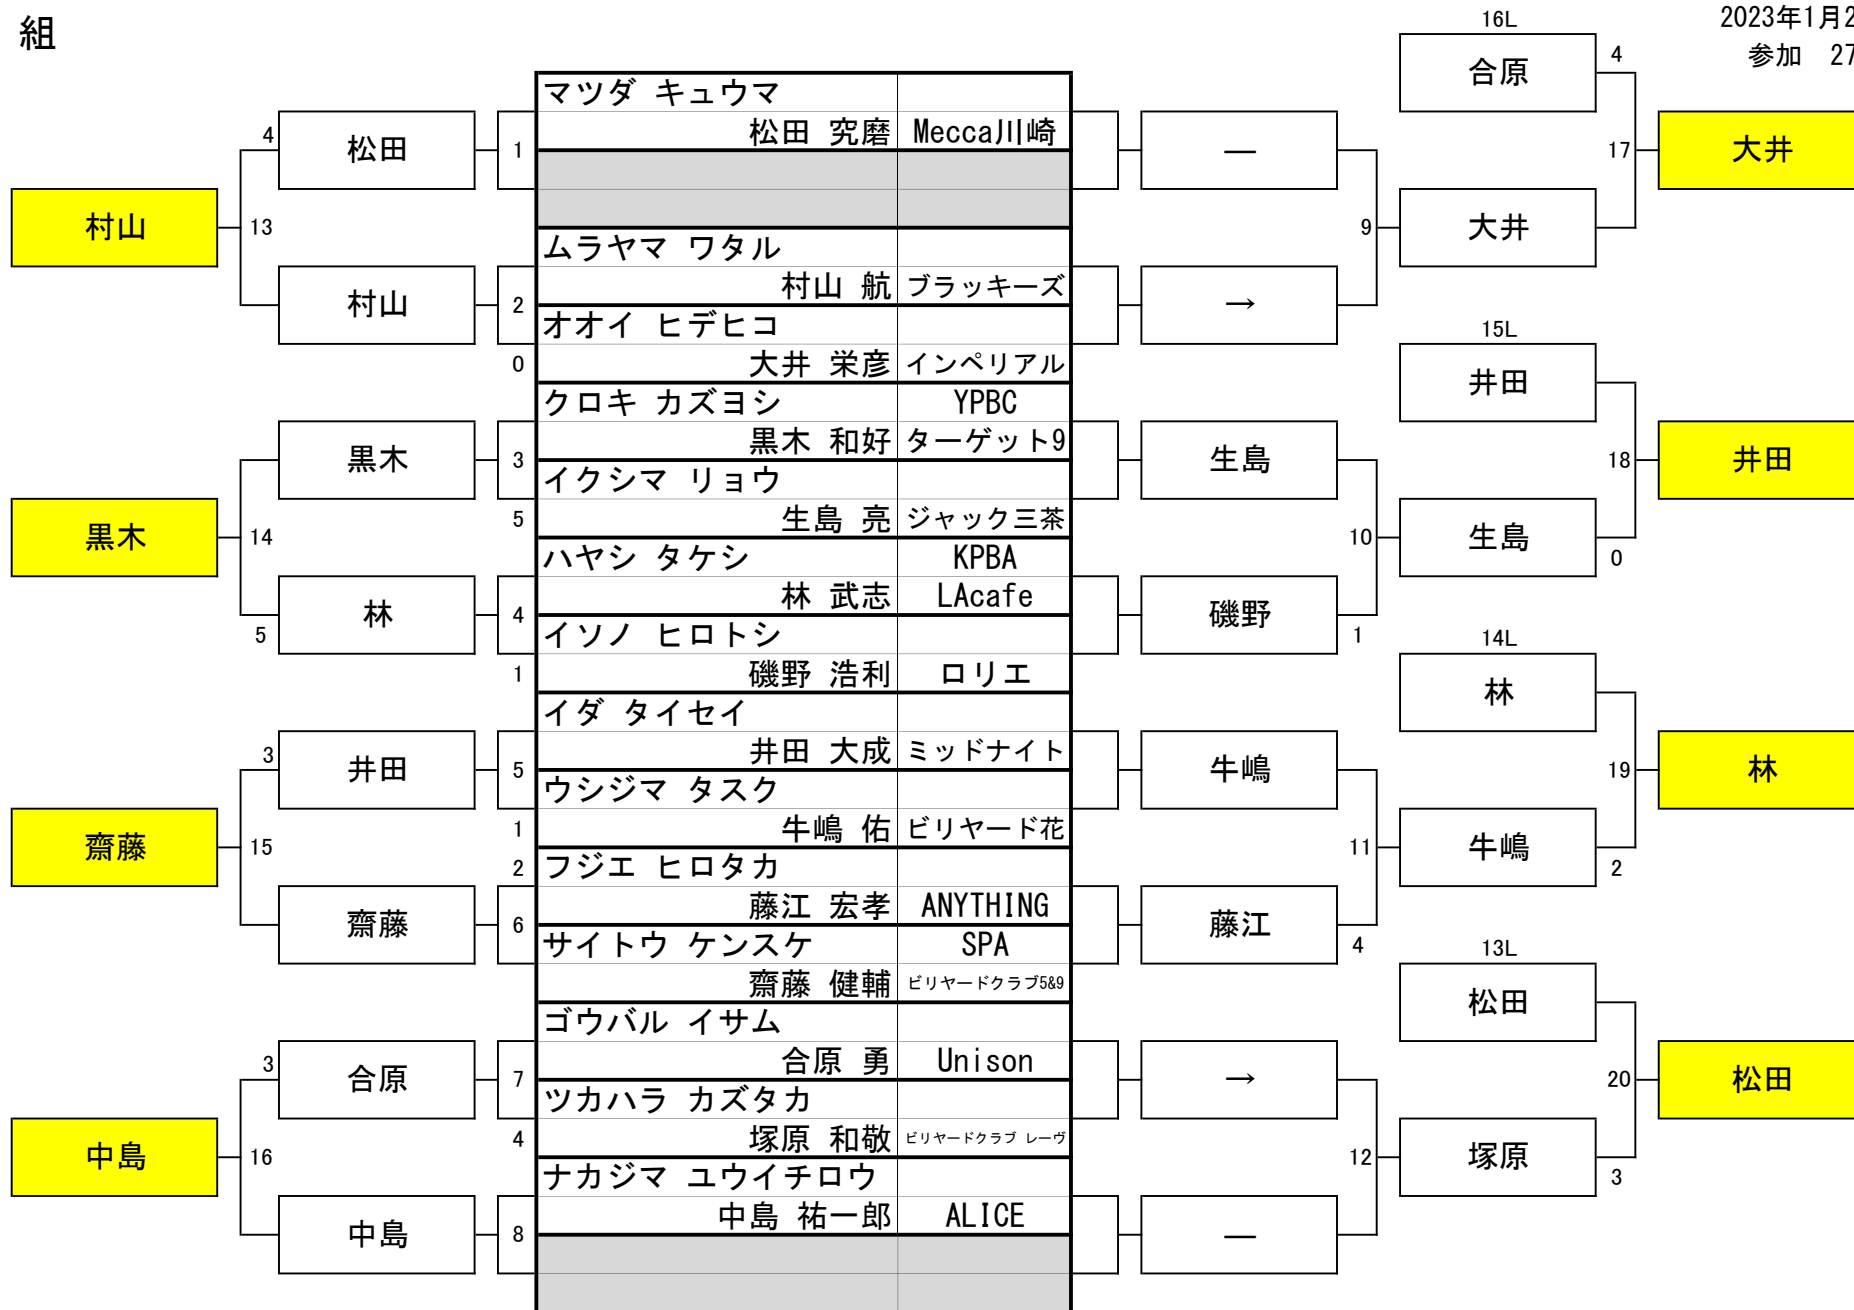

会場 渋谷CUE
2023年1月22日
参加 273名

8 組

第31期 球聖戦 関東D級

会場 渋谷CUE
2023年1月22日
参加 273名

9 組

第31期 球聖戦 関東D級

会場 渋谷CUE
2023年1月22日
参加 273名

10 組

第31期 球聖戦 関東D級

会場 池袋ロサ
2023年1月22日
参加 273名

11 組

第31期 球聖戦 関東D級

会場 池袋ロサ
2023年1月22日
参加 273名

13 組

第31期 球聖戦 関東D級

会場 池袋ロサ
2023年1月22日
参加 273名