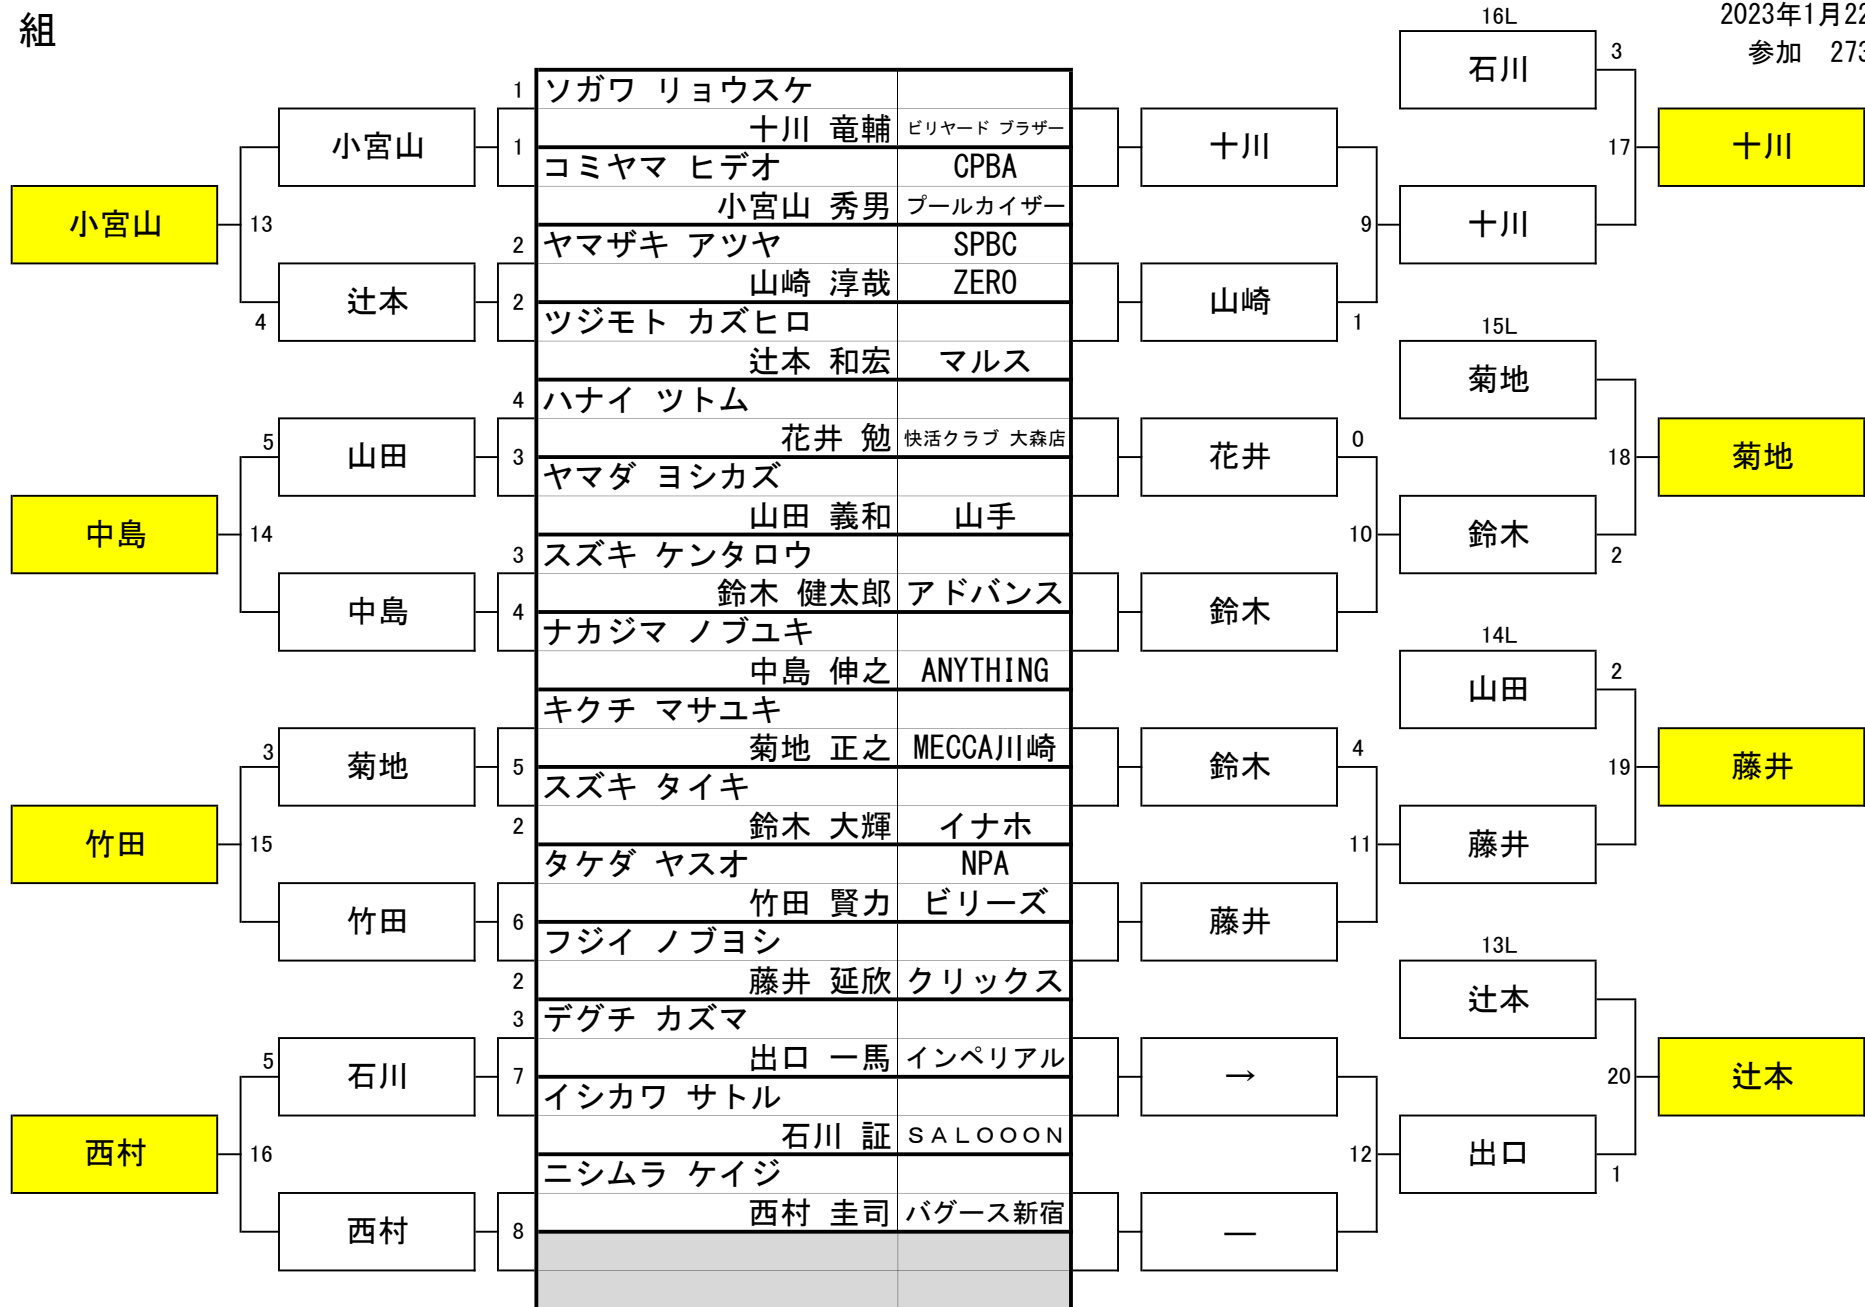

第31期 球聖戦 関東D級

会場 渋谷CUE
2023年1月22日
参加 273名

1 組

第31期 球聖戦 関東D級

会場 渋谷CUE
2023年1月22日
参加 273名

2 組

第31期 球聖戦 関東D級

会場 渋谷CUE
2023年1月22日
参加 273名

3 組

第31期 球聖戦 関東D級

会場 渋谷CUE
2023年1月22日
参加 273名

4 組

第31期 球聖戦 関東D級

会場 渋谷CUE
2023年1月22日
参加 273名

5 組

第31期 球聖戦 関東D級