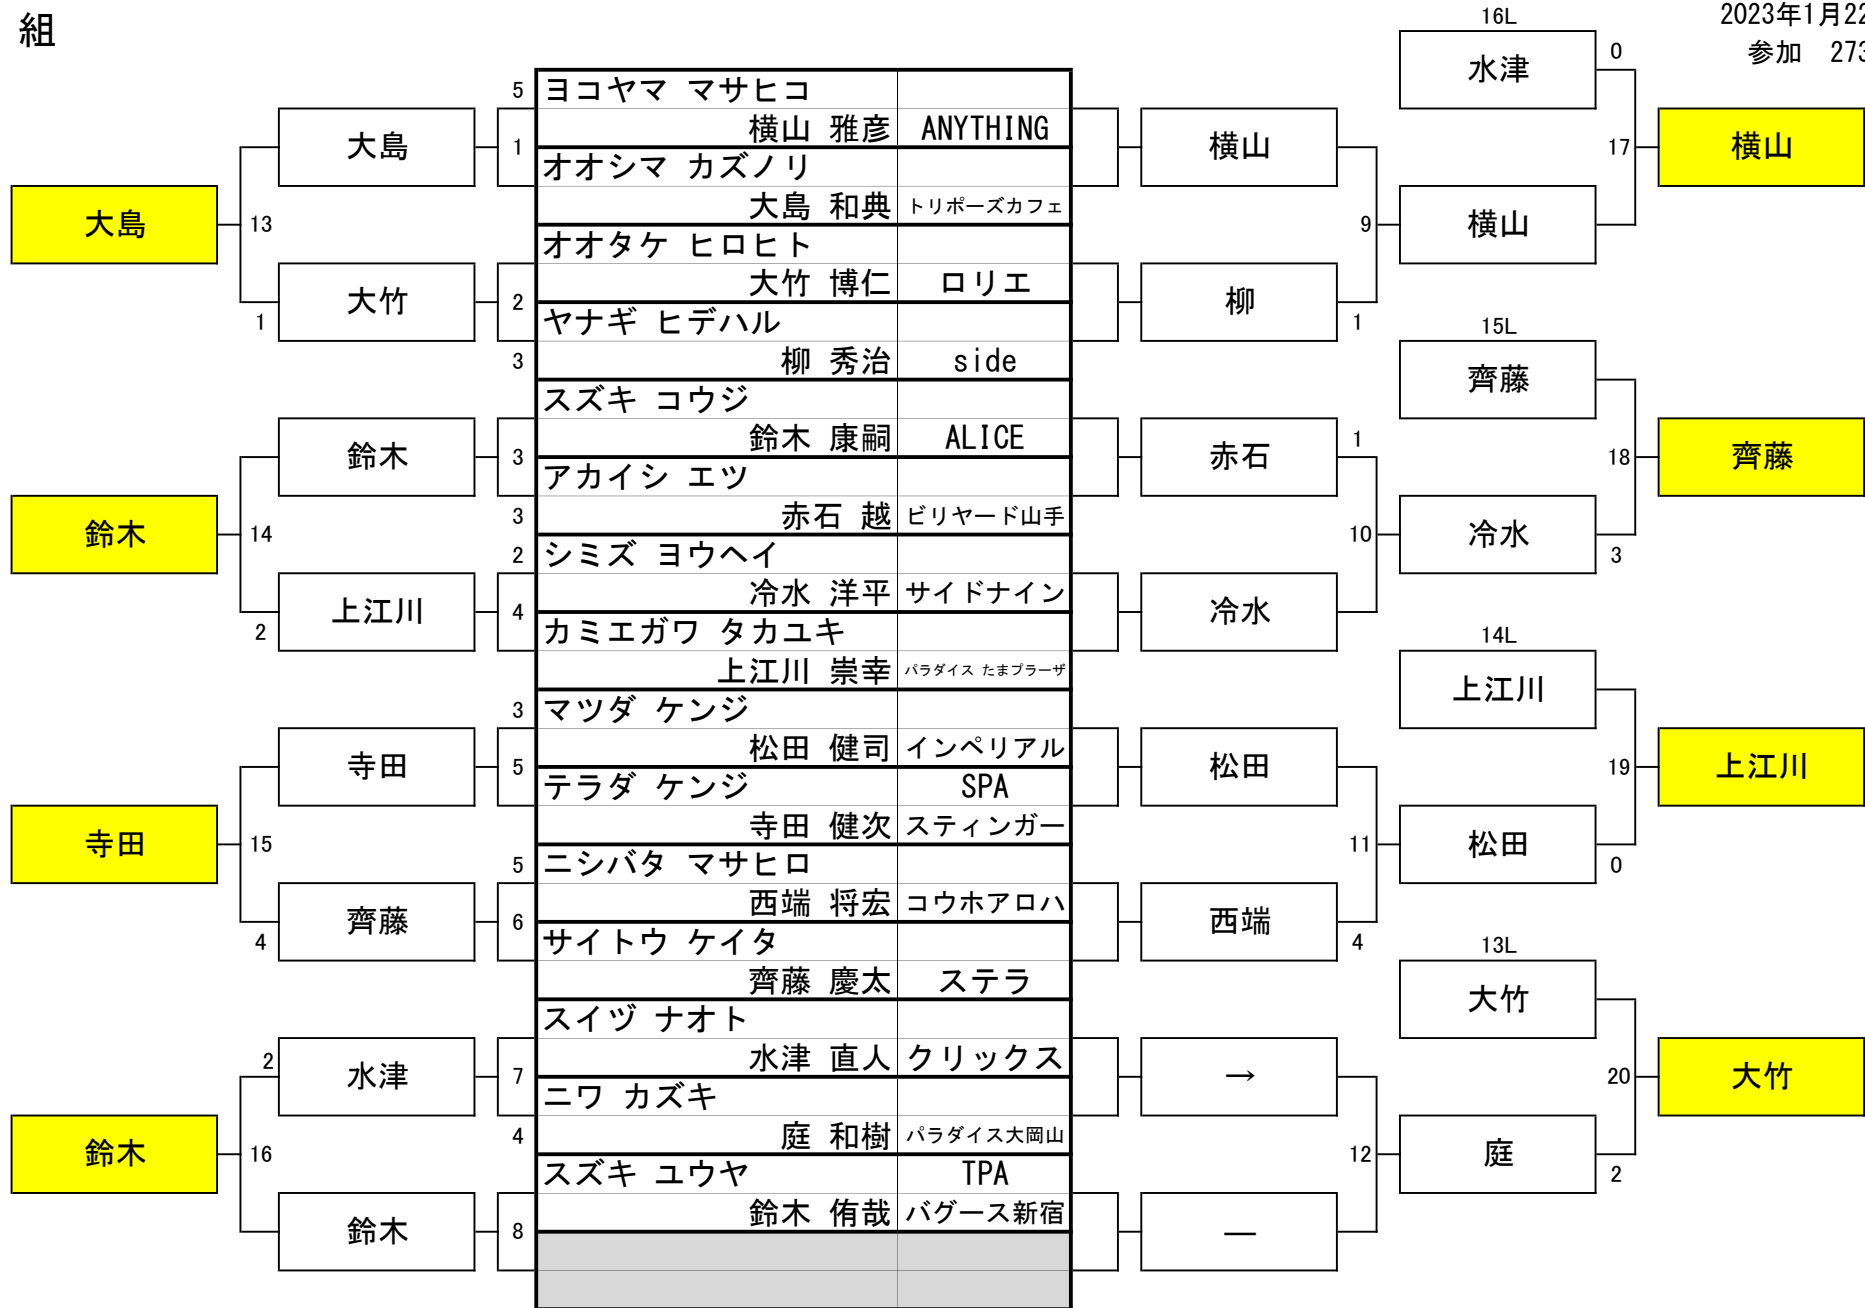

会場 渋谷CUE
2023年1月22日
参加 273名

8 組

第31期 球聖戦 関東D級

会場 渋谷CUE
2023年1月22日
参加 273名

9 組

第31期 球聖戦 関東D級

会場 渋谷CUE
2023年1月22日
参加 273名

10 組

第31期 球聖戦 関東D級

会場 池袋ロサ
2023年1月22日
参加 273名

11 組

第31期 球聖戦 関東D級

会場 池袋ロサ
2023年1月22日
参加 273名

13 組

第31期 球聖戦 関東D級

会場 池袋ロサ
2023年1月22日
参加 273名