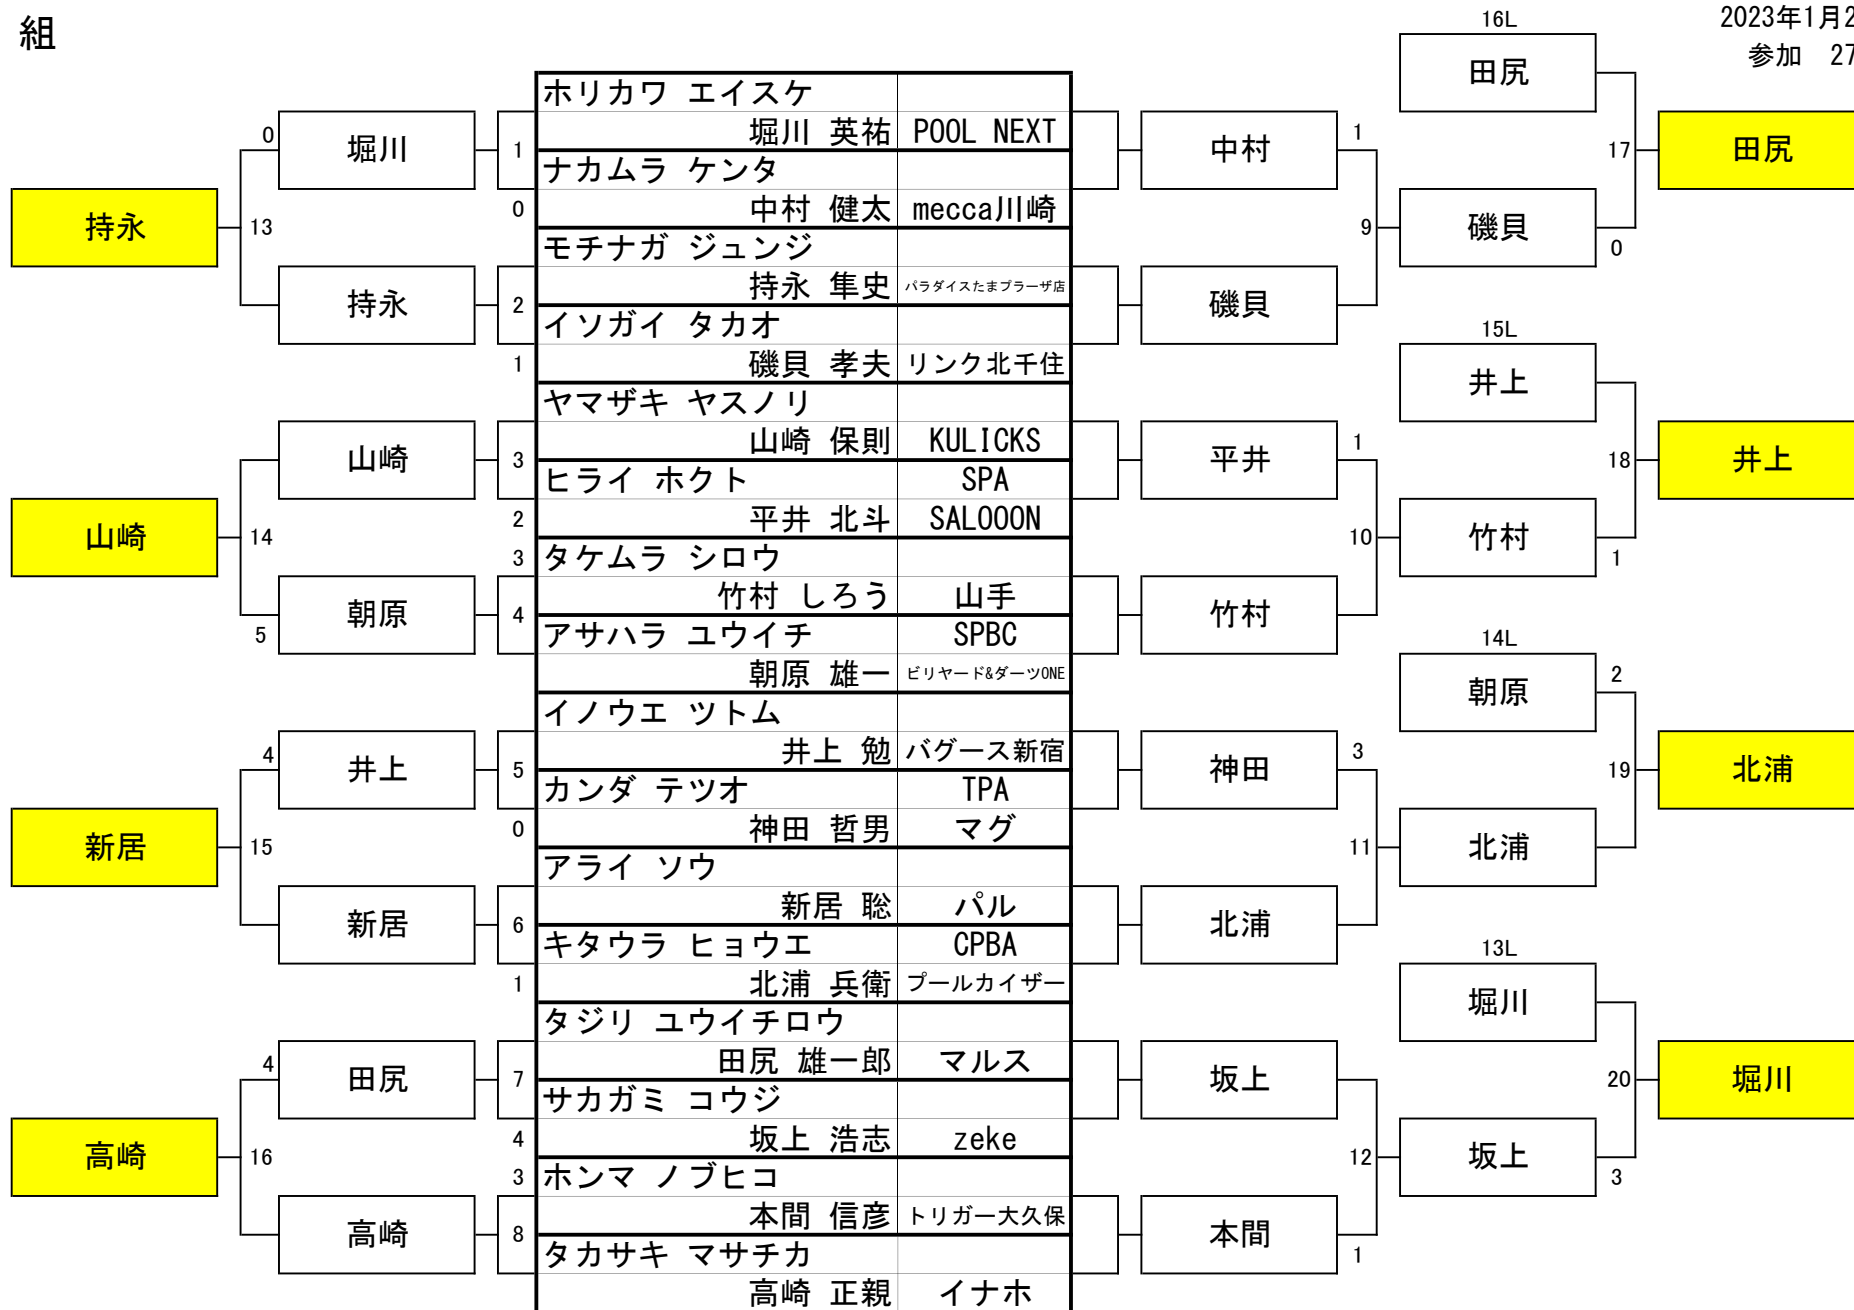

第31期 球聖戦 関東D級

会場 渋谷CUE
2023年1月22日
参加 273名

1 組

第31期 球聖戦 関東D級

会場 渋谷CUE
2023年1月22日
参加 273名

2 組

第31期 球聖戦 関東D級

会場 渋谷CUE
2023年1月22日
参加 273名

3 組

第31期 球聖戦 関東D級

会場 渋谷CUE
2023年1月22日
参加 273名

4 組

第31期 球聖戦 関東D級

会場 渋谷CUE
2023年1月22日
参加 273名

5 組

第31期 球聖戦 関東D級

会場 渋谷CUE

2023年1月22日

参加 273名

6 組

第31期 球聖戦 関東D級

会場 渋谷CUE
2023年1月22日
参加 273名

7 組

第31期 球聖戦 関東D級