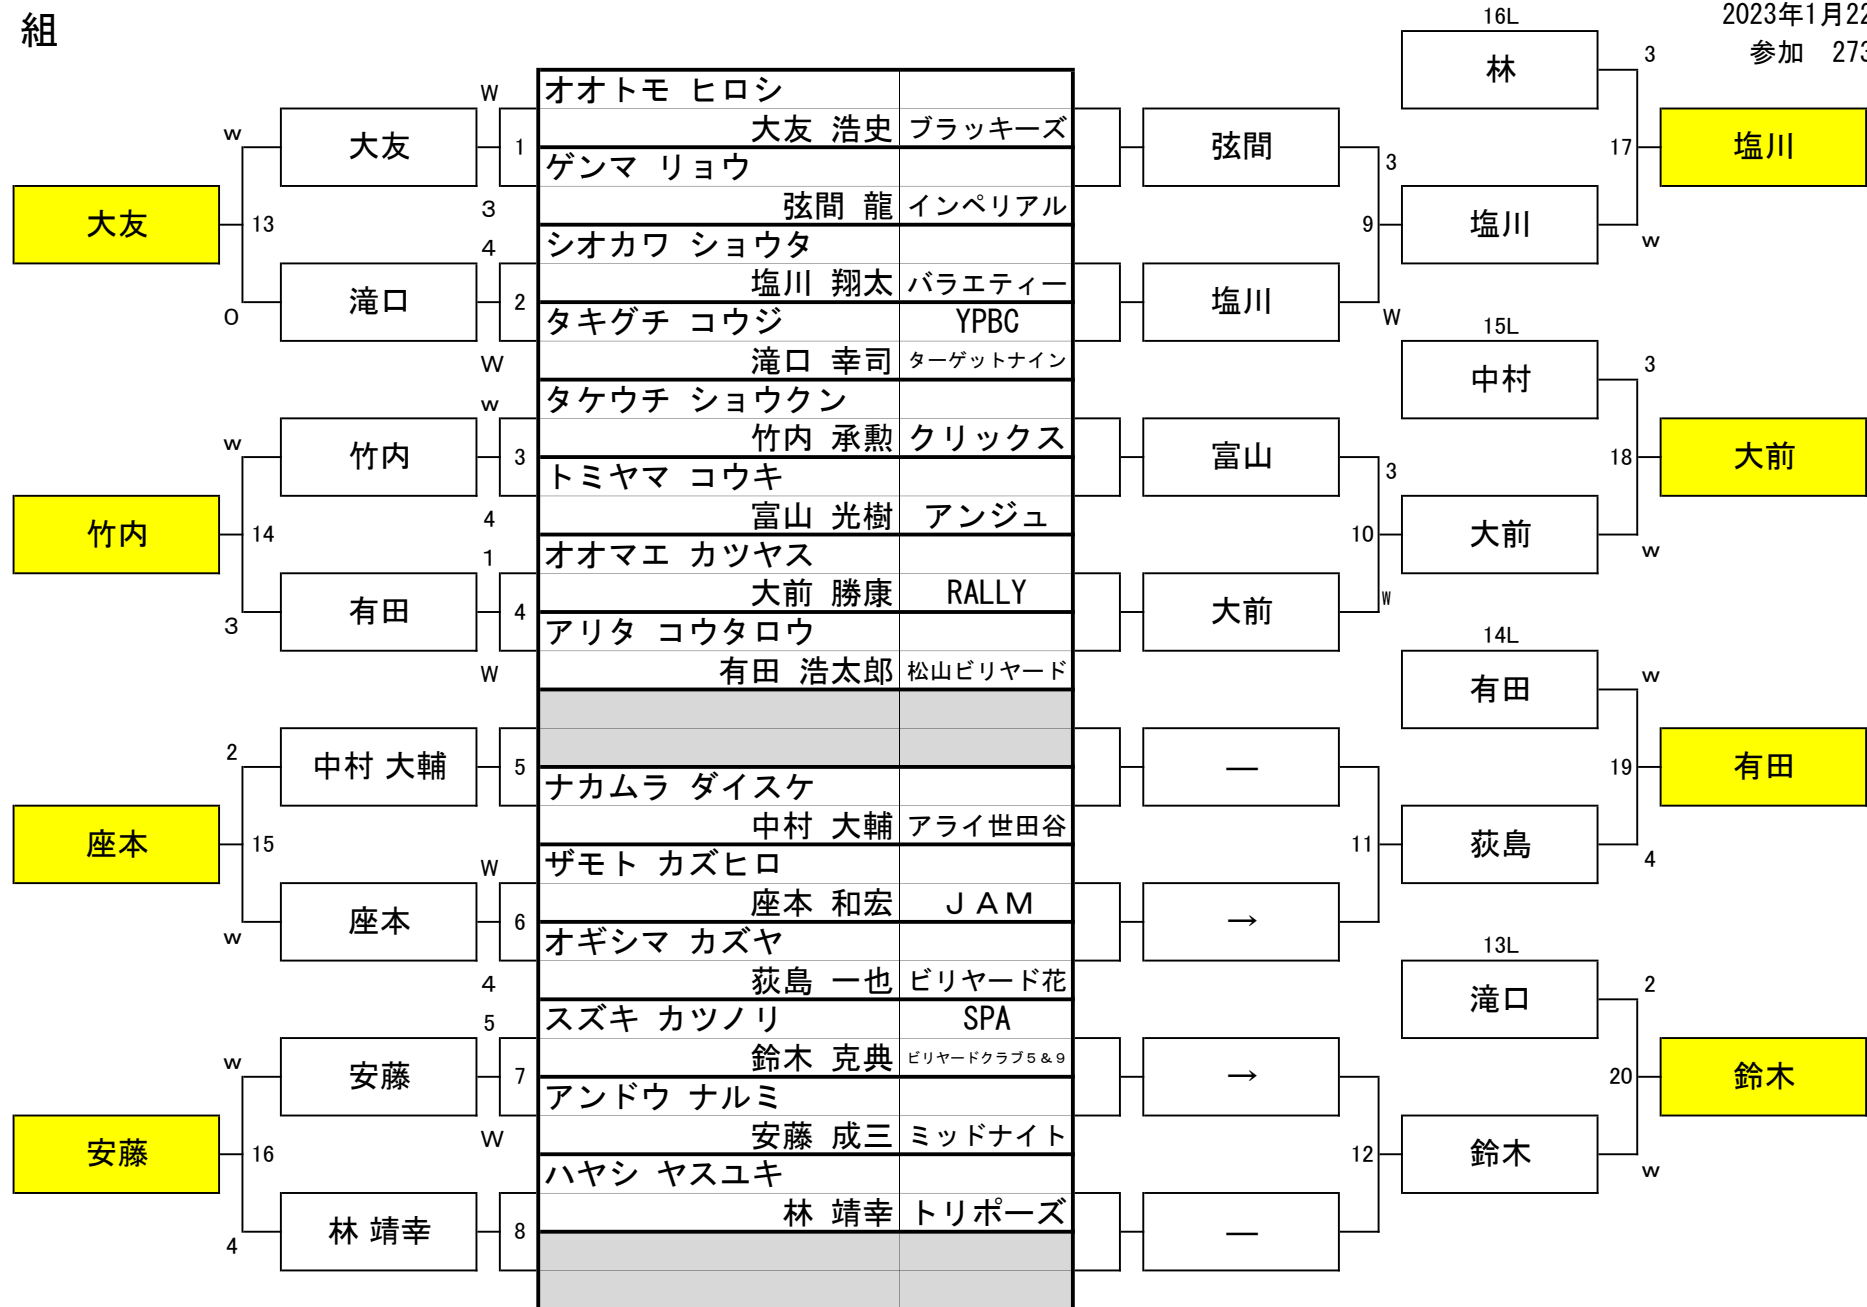

第31期 球聖戦 関東D級

会場 池袋ロサ
2023年1月22日
参加 273名

11 組

第31期 球聖戦 関東D級

会場 池袋ロサ
2023年1月22日
参加 273名

13 組

第31期 球聖戦 関東D級

会場 池袋ロサ
2023年1月22日
参加 273名

14 組

第31期 球聖戦 関東D級

会場 池袋ロサ
2023年1月22日
参加 273名

15 組

第31期 球聖戦 関東D級

会場 池袋ロサ
2023年1月22日
参加 273名

16 組

第31期 球聖戦 関東D級

会場 池袋ロサ
2023年1月22日
参加 273名

18 組