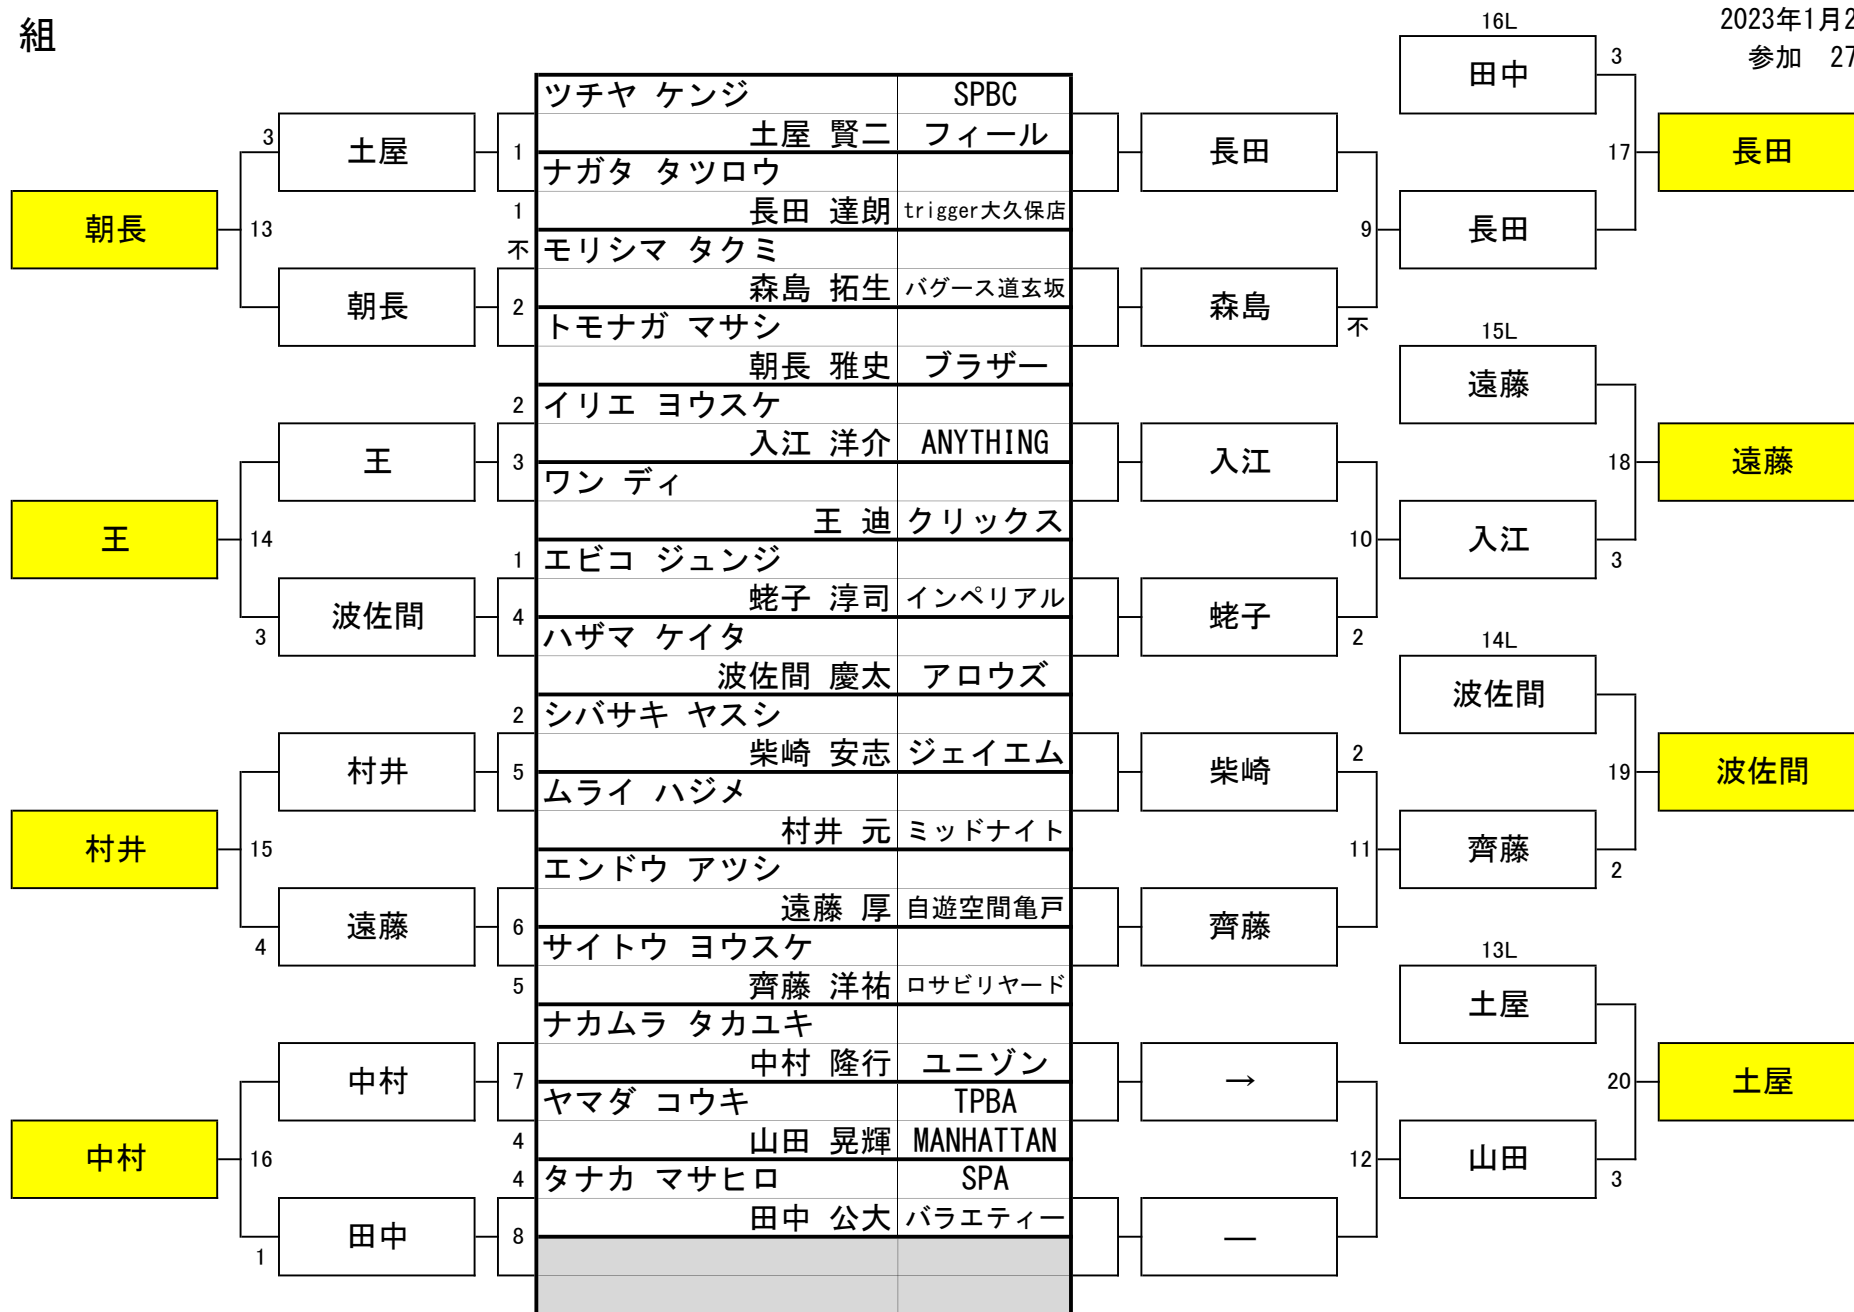

第31期 球聖戦 関東D級

会場 渋谷CUE
2023年1月22日
参加 273名

1 組

第31期 球聖戦 関東D級

会場 渋谷CUE
2023年1月22日
参加 273名

2 組

第31期 球聖戦 関東D級

会場 渋谷CUE
2023年1月22日
参加 273名

3 組

第31期 球聖戦 関東D級

会場 渋谷CUE
2023年1月22日
参加 273名

4 組

第31期 球聖戦 関東D級

会場 渋谷CUE
2023年1月22日
参加 273名

5 組

第31期 球聖戦 関東D級