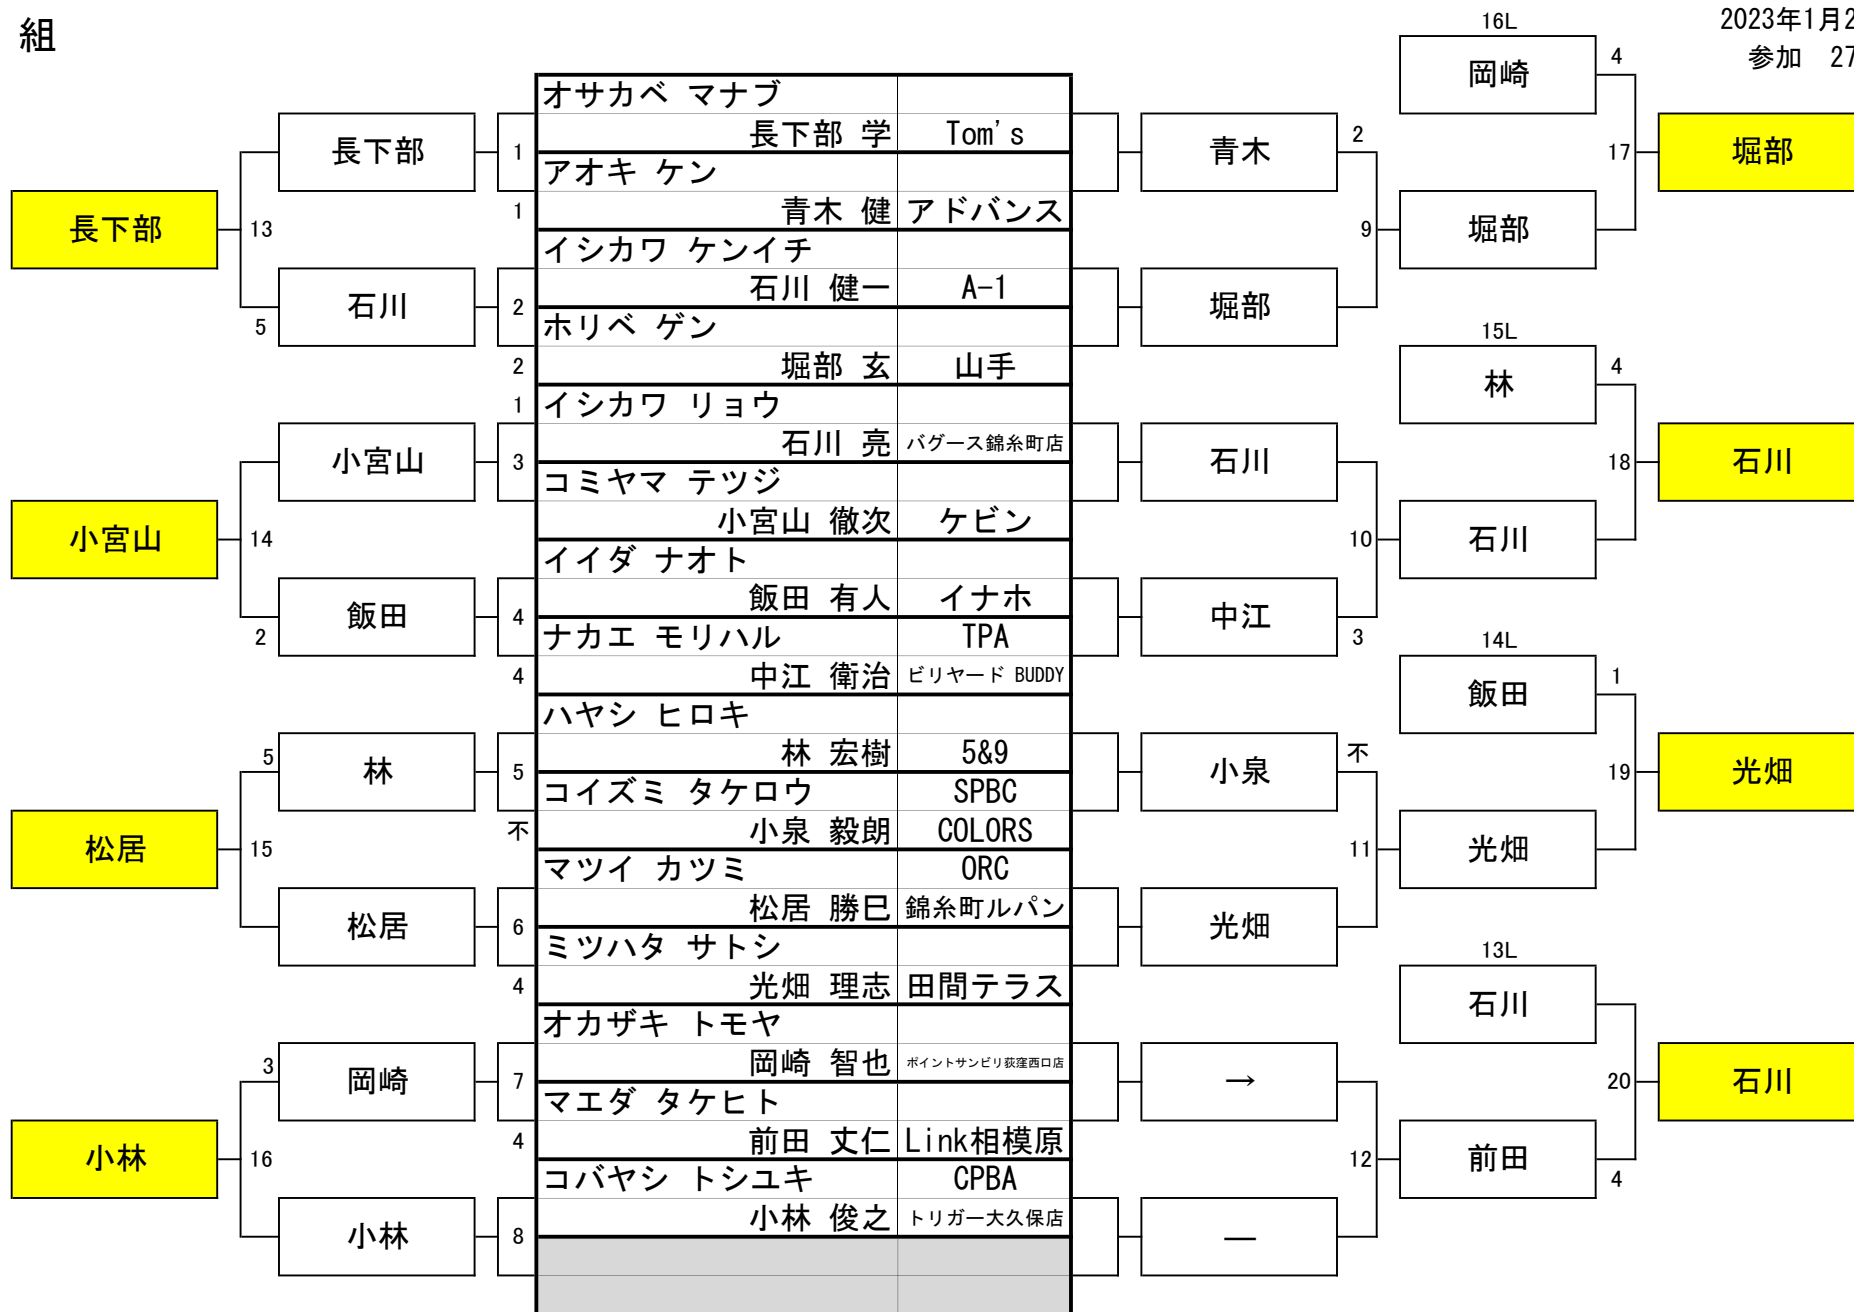

会場 渋谷CUE

2023年1月22日

参加 273名

6 組

第31期 球聖戦 関東D級

会場 渋谷CUE
2023年1月22日
参加 273名

7 組

第31期 球聖戦 関東D級

会場 渋谷CUE
2023年1月22日
参加 273名

8 組

第31期 球聖戦 関東D級

会場 渋谷CUE
2023年1月22日
参加 273名

9 組

第31期 球聖戦 関東D級

会場 渋谷CUE
2023年1月22日
参加 273名

10 組