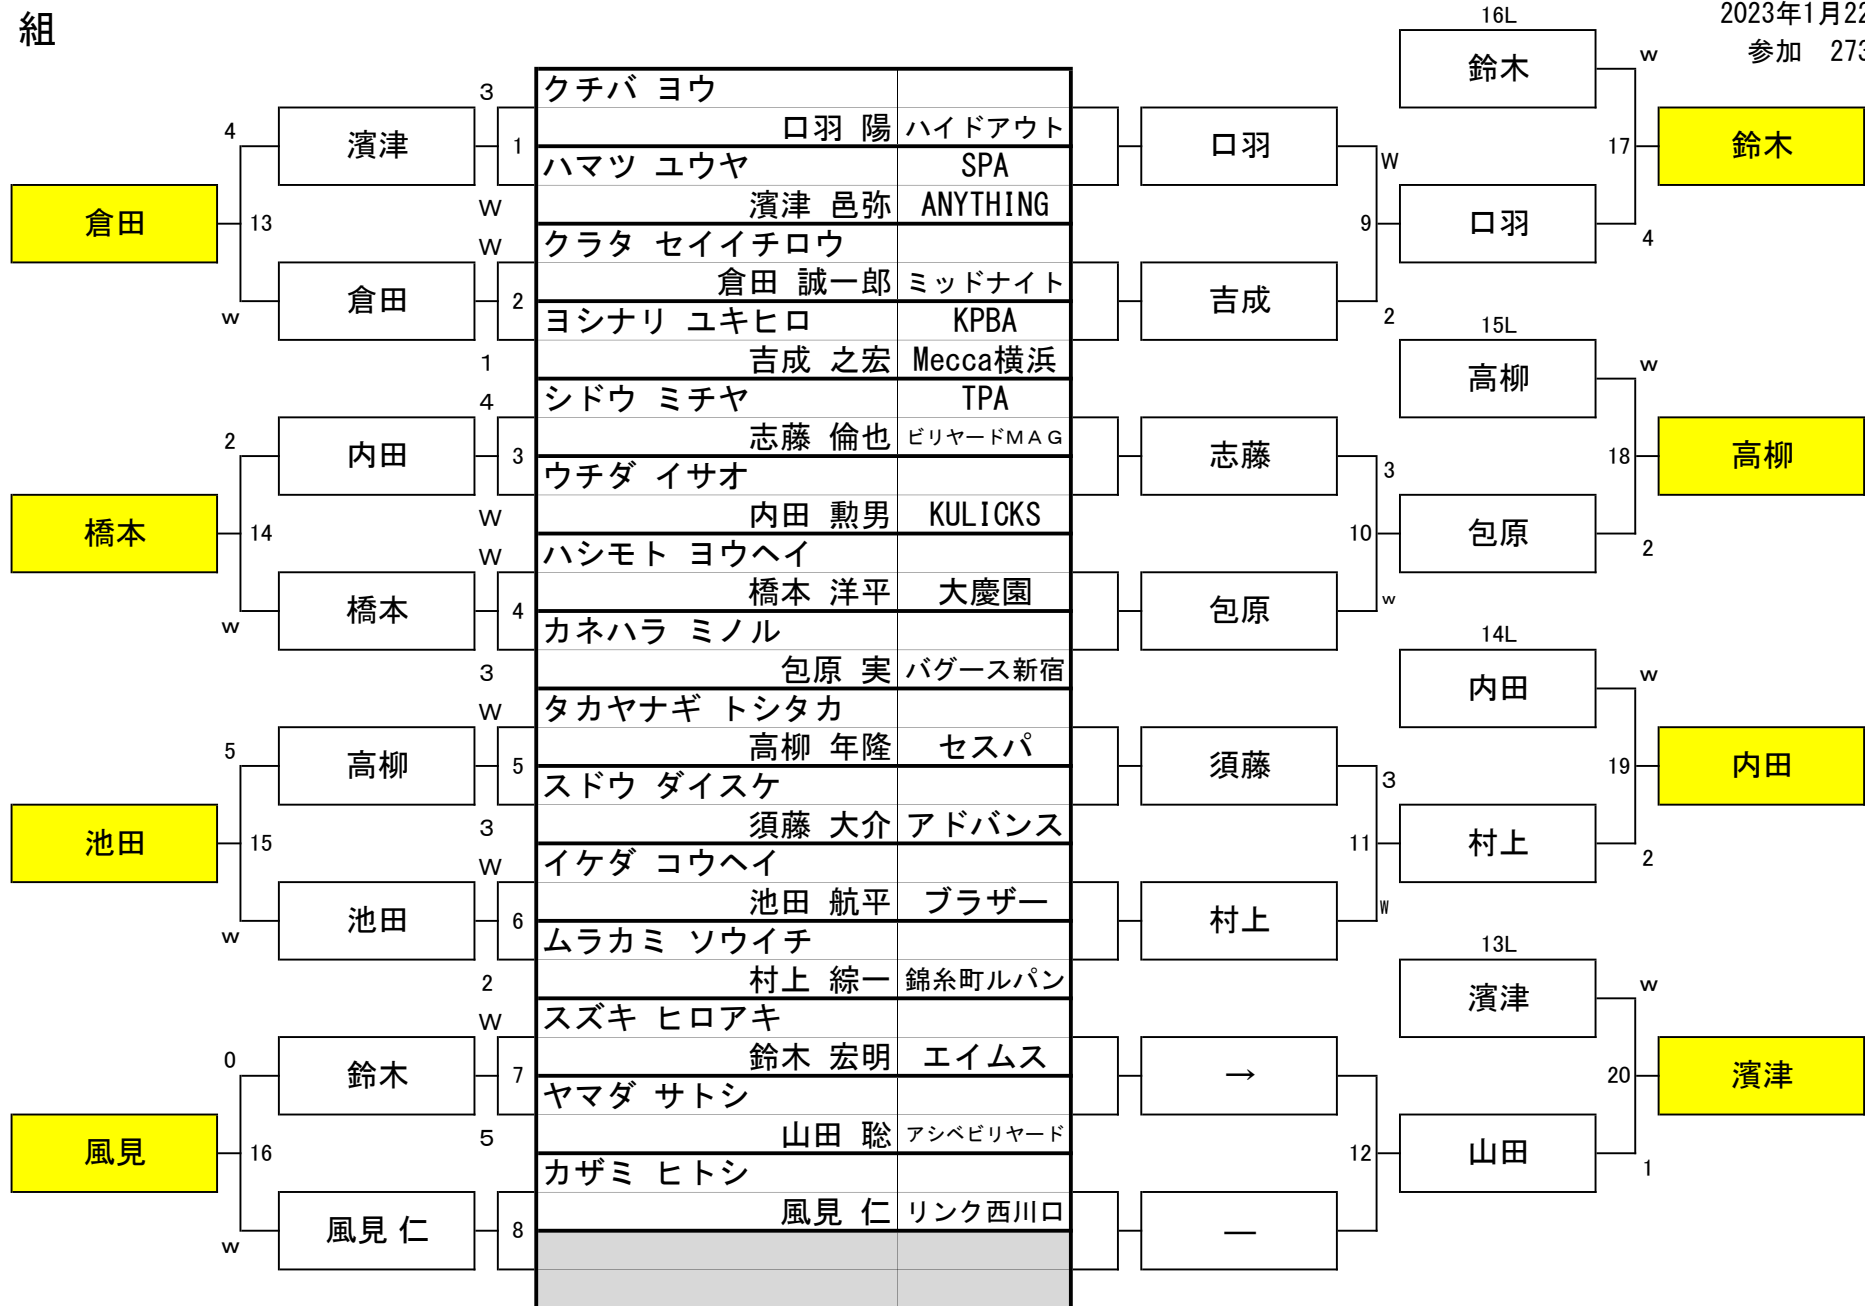

第31期 球聖戦 関東D級

会場 池袋ロサ
2023年1月22日
参加 273名

11 組

第31期 球聖戦 関東D級

会場 池袋ロサ
2023年1月22日
参加 273名

13 組

第31期 球聖戦 関東D級

会場 池袋ロサ
2023年1月22日
参加 273名

14 組

第31期 球聖戦 関東D級

会場 池袋ロサ
2023年1月22日
参加 273名

15 組

第31期 球聖戦 関東D級

会場 池袋ロサ
2023年1月22日
参加 273名

16 組

第31期 球聖戦 関東D級