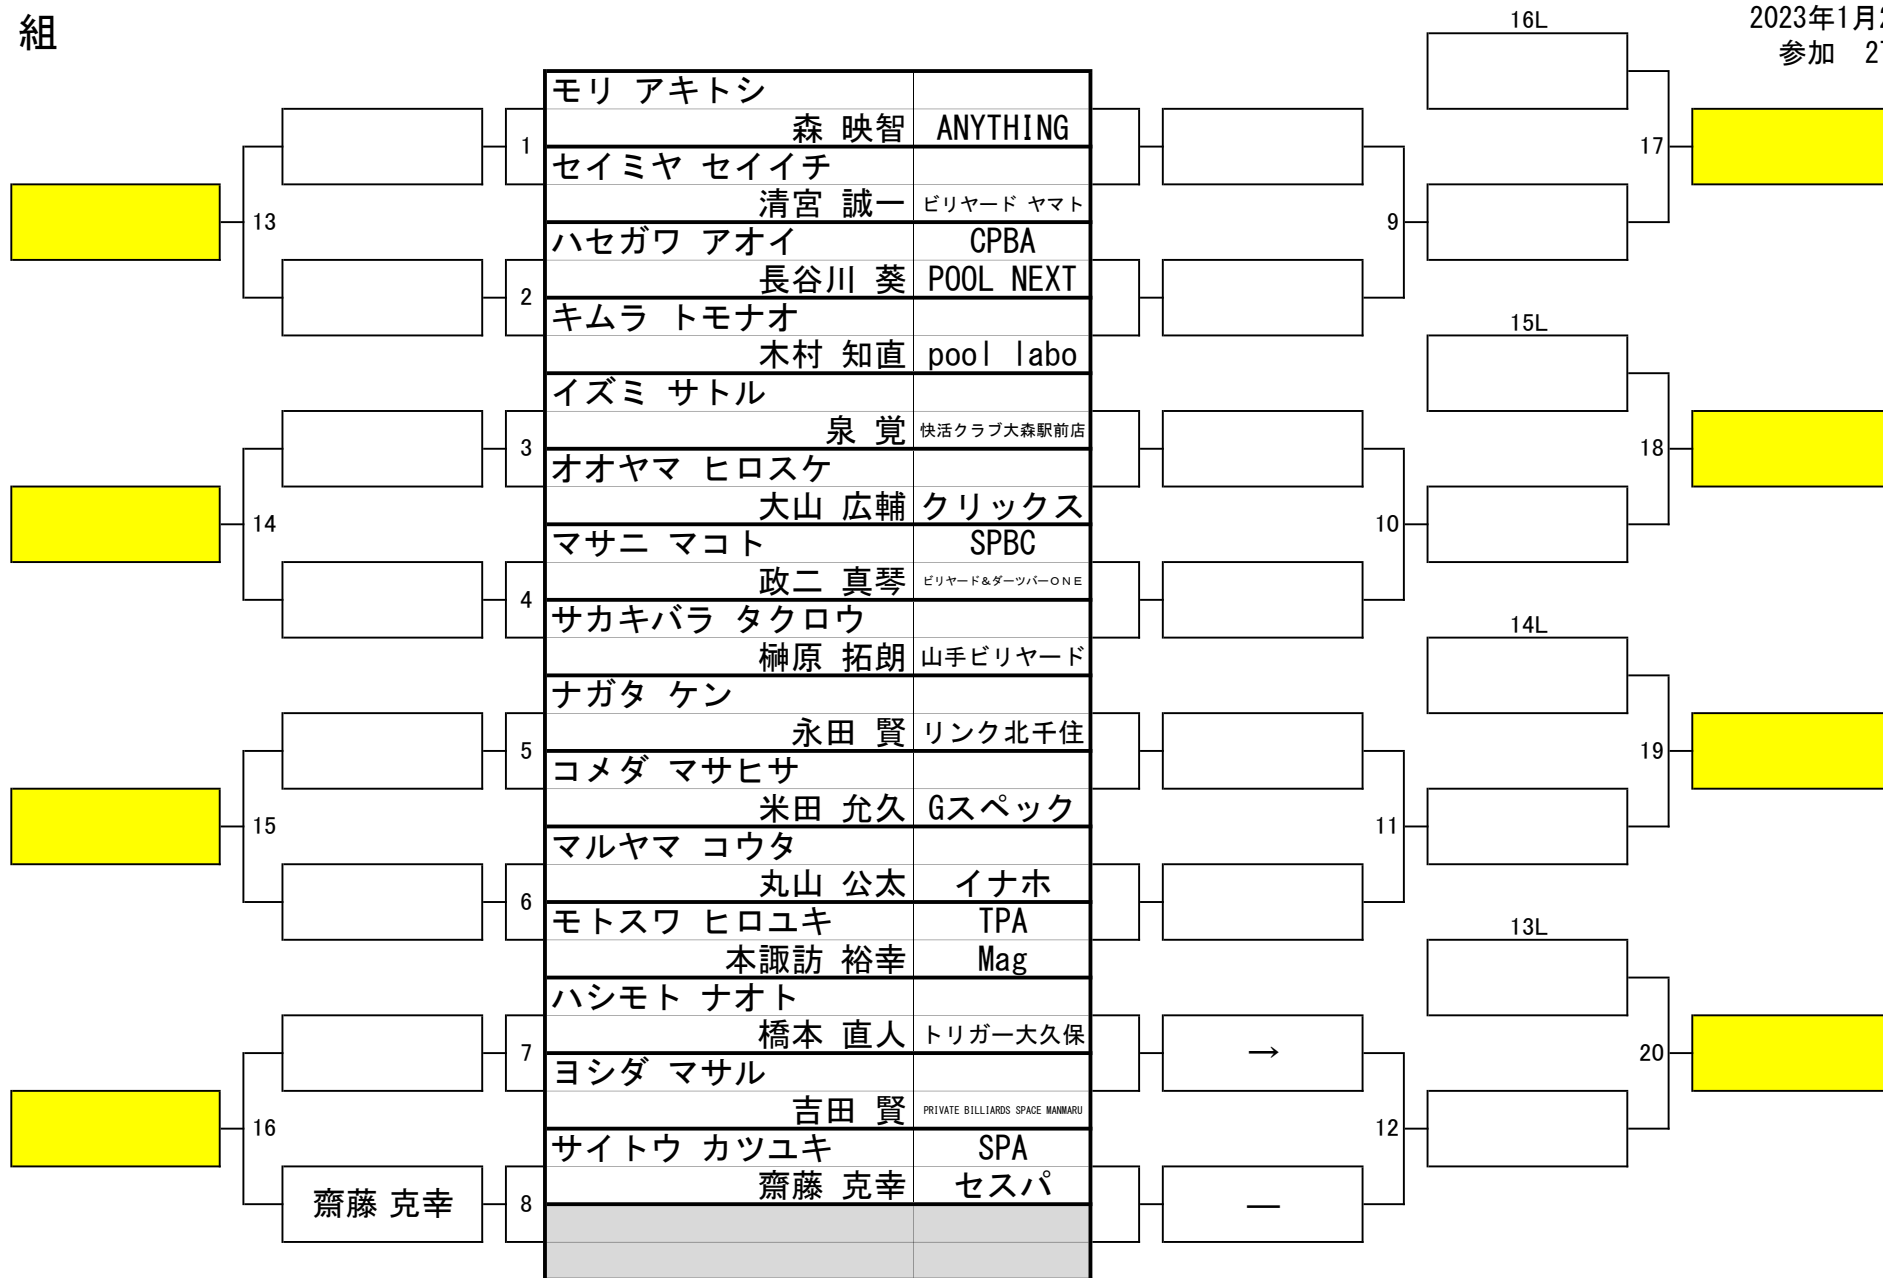

第31期 球聖戦 関東D級

会場 池袋ロサ
2023年1月22日
参加 273名

11 組

第31期 球聖戦 関東D級

会場 池袋ロサ
2023年1月22日
参加 273名

12 組

第31期 球聖戦 関東D級

会場 池袋ロサ
2023年1月22日
参加 273名

13 組

第31期 球聖戦 関東D級

会場 池袋ロサ
2023年1月22日
参加 273名

14 組

第31期 球聖戦 関東D級

会場 池袋ロサ
2023年1月22日
参加 273名

15 組

第31期 球聖戦 関東D級