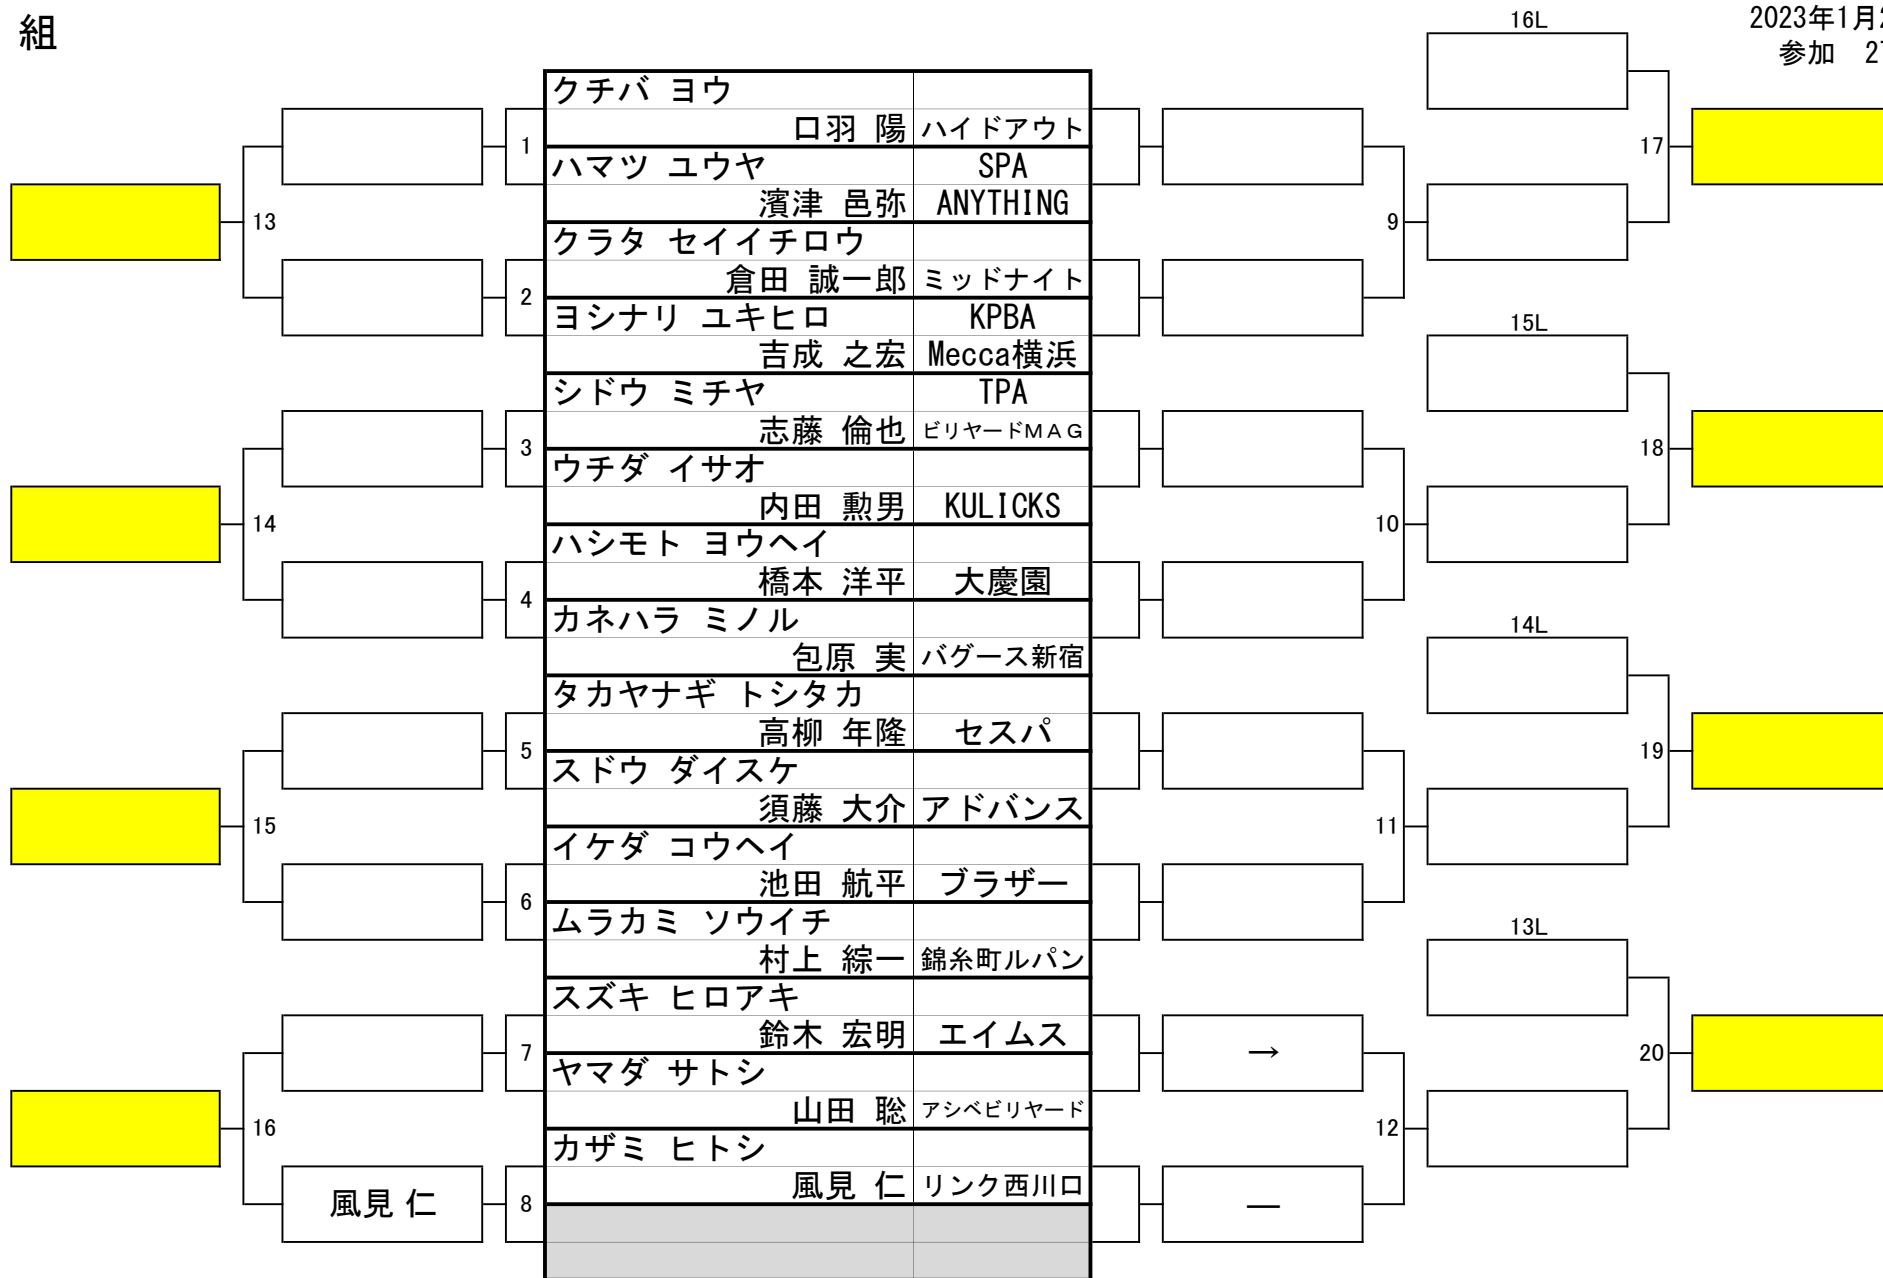

第31期 球聖戦 関東D級

会場 池袋ロサ
2023年1月22日
参加 273名

11 組

第31期 球聖戦 関東D級

会場 池袋ロサ
2023年1月22日
参加 273名

12 組

第31期 球聖戦 関東D級

会場 池袋ロサ
2023年1月22日
参加 273名

13 組

第31期 球聖戦 関東D級

会場 池袋ロサ
2023年1月22日
参加 273名

14 組

第31期 球聖戦 関東D級

会場 池袋ロサ
2023年1月22日
参加 273名

15 組

第31期 球聖戦 関東D級

会場 池袋ロサ
2023年1月22日
参加 273名

16 組

第31期 球聖戦 関東D級

会場 池袋ロサ
2023年1月22日
参加 273名

17 組

第31期 球聖戦 関東D級

会場 池袋ロサ
2023年1月22日
参加 273名

18 組