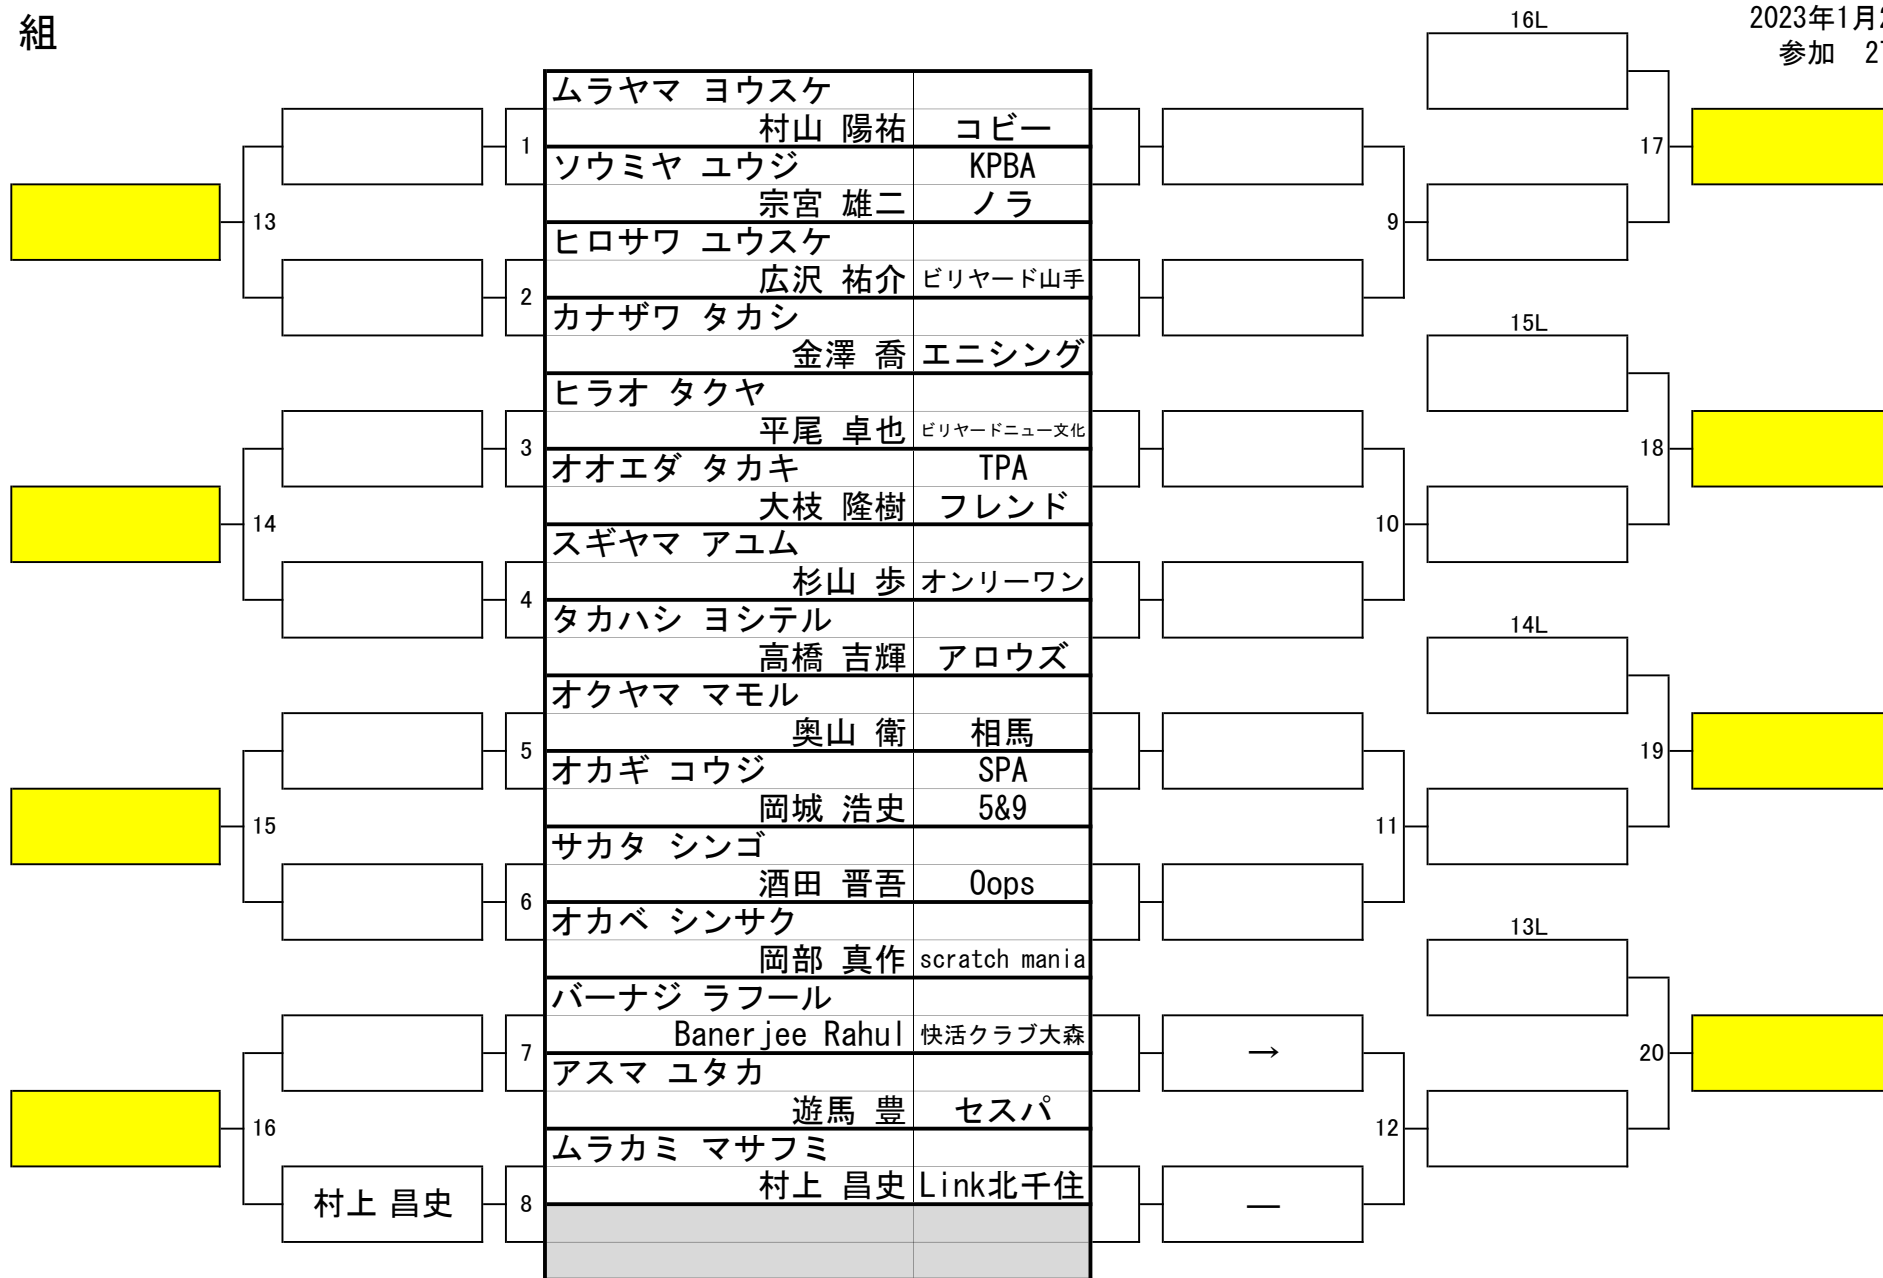

第31期 球聖戦 関東D級

会場 池袋ロサ
2023年1月22日
参加 273名

11 組

第31期 球聖戦 関東D級

会場 池袋ロサ
2023年1月22日
参加 273名

12 組

第31期 球聖戦 関東D級

会場 池袋ロサ
2023年1月22日
参加 273名

13 組

第31期 球聖戦 関東D級

会場 池袋ロサ
2023年1月22日
参加 273名

14 組

第31期 球聖戦 関東D級

会場 池袋ロサ
2023年1月22日
参加 273名

15 組

第31期 球聖戦 関東D級

会場 池袋ロサ
2023年1月22日
参加 273名

16 組

第31期 球聖戦 関東D級

会場 池袋ロサ
2023年1月22日
参加 273名

17 組

第31期 球聖戦 関東D級

会場 池袋ロサ
2023年1月22日
参加 273名

18 組