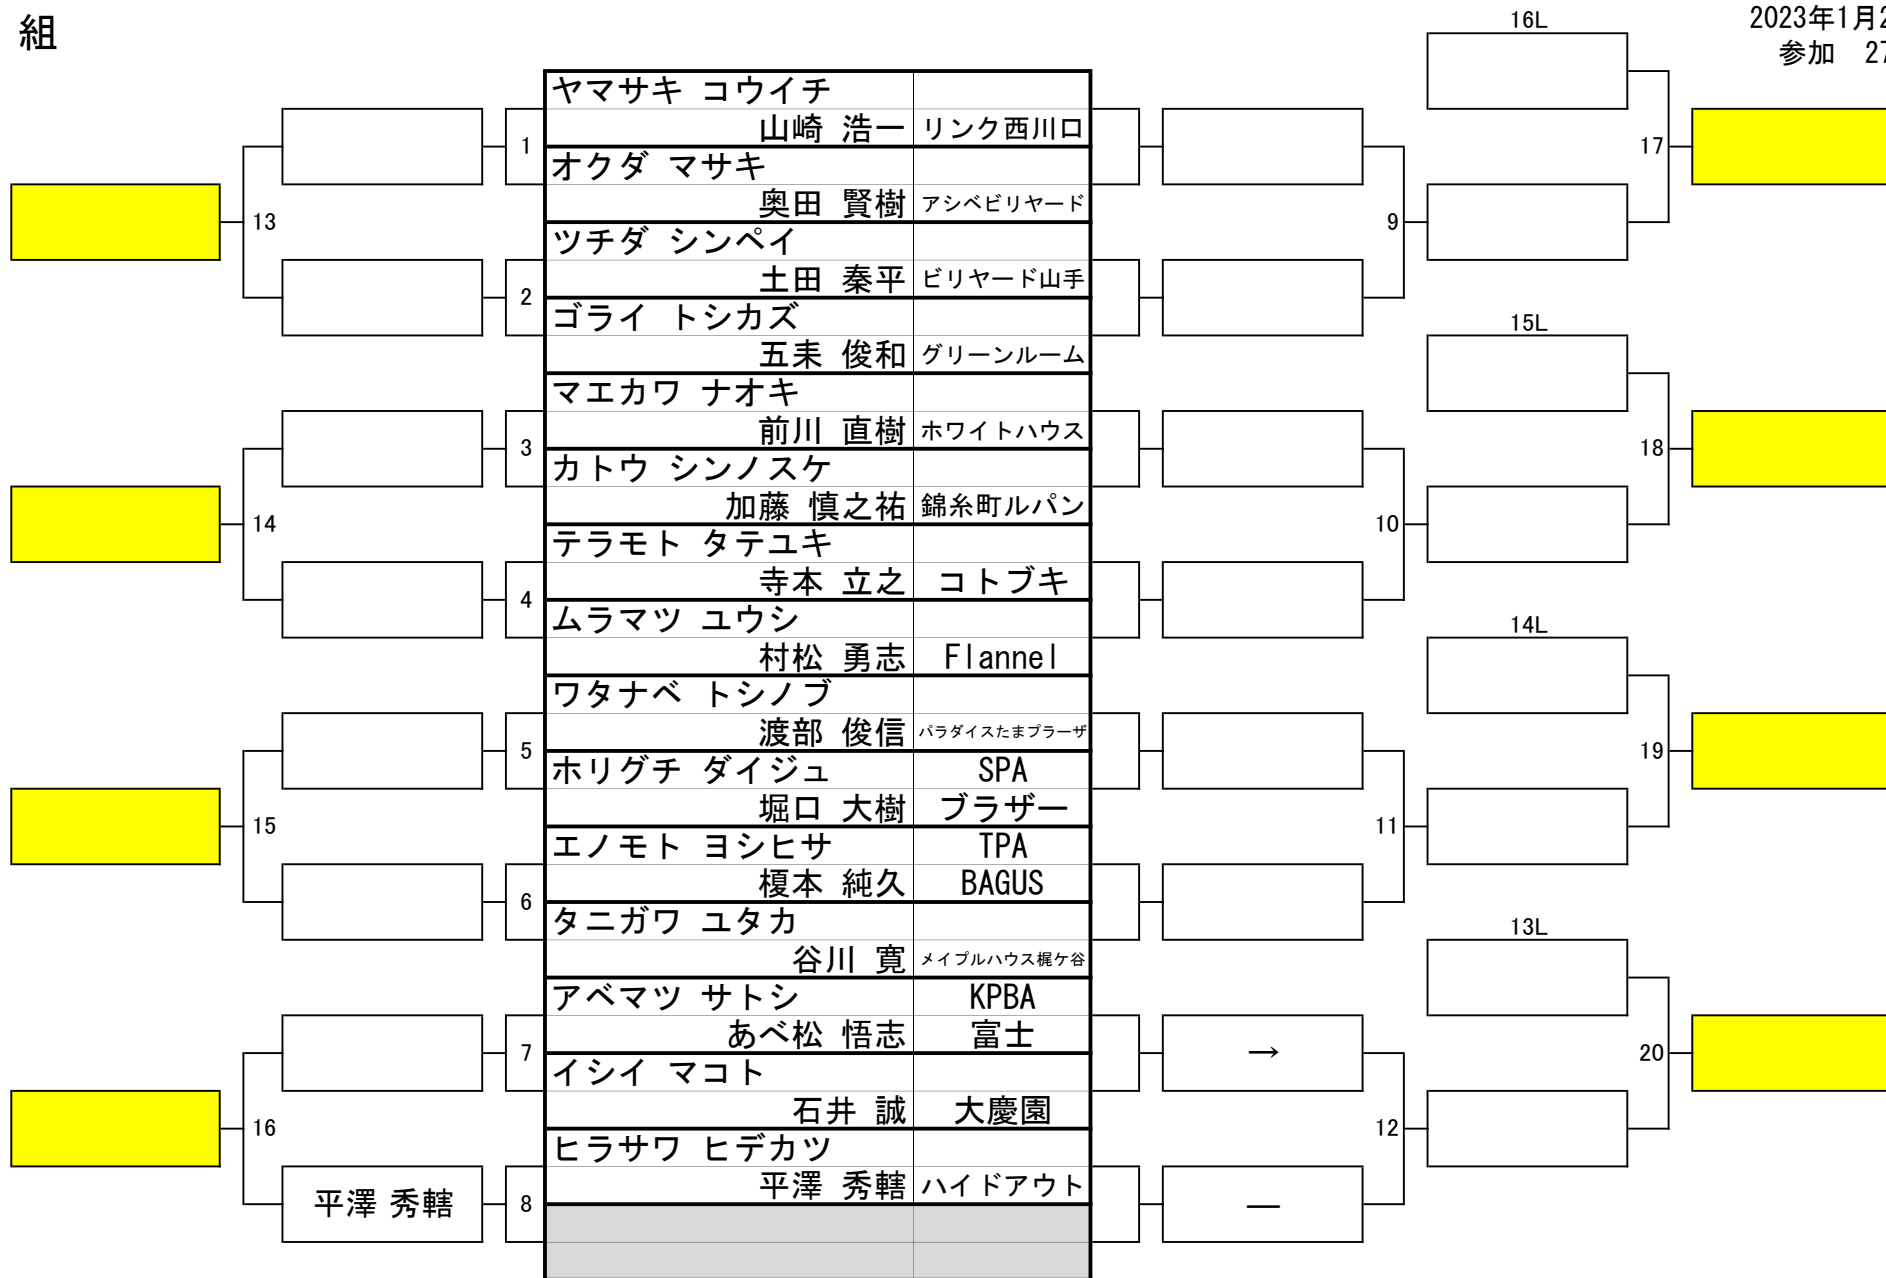

第31期 球聖戦 関東D級

会場 池袋ロサ
2023年1月22日
参加 273名

11 組

第31期 球聖戦 関東D級

会場 池袋ロサ
2023年1月22日
参加 273名

12 組

第31期 球聖戦 関東D級

会場 池袋ロサ
2023年1月22日
参加 273名

13 組

第31期 球聖戦 関東D級

会場 池袋ロサ
2023年1月22日
参加 273名

14 組

第31期 球聖戦 関東D級

会場 池袋ロサ
2023年1月22日
参加 273名

15 組

第31期 球聖戦 関東D級

会場 池袋ロサ
2023年1月22日
参加 273名

16 組

第31期 球聖戦 関東D級

会場 池袋ロサ
2023年1月22日
参加 273名

17 組

第31期 球聖戦 関東D級

会場 池袋ロサ
2023年1月22日
参加 273名

18 組