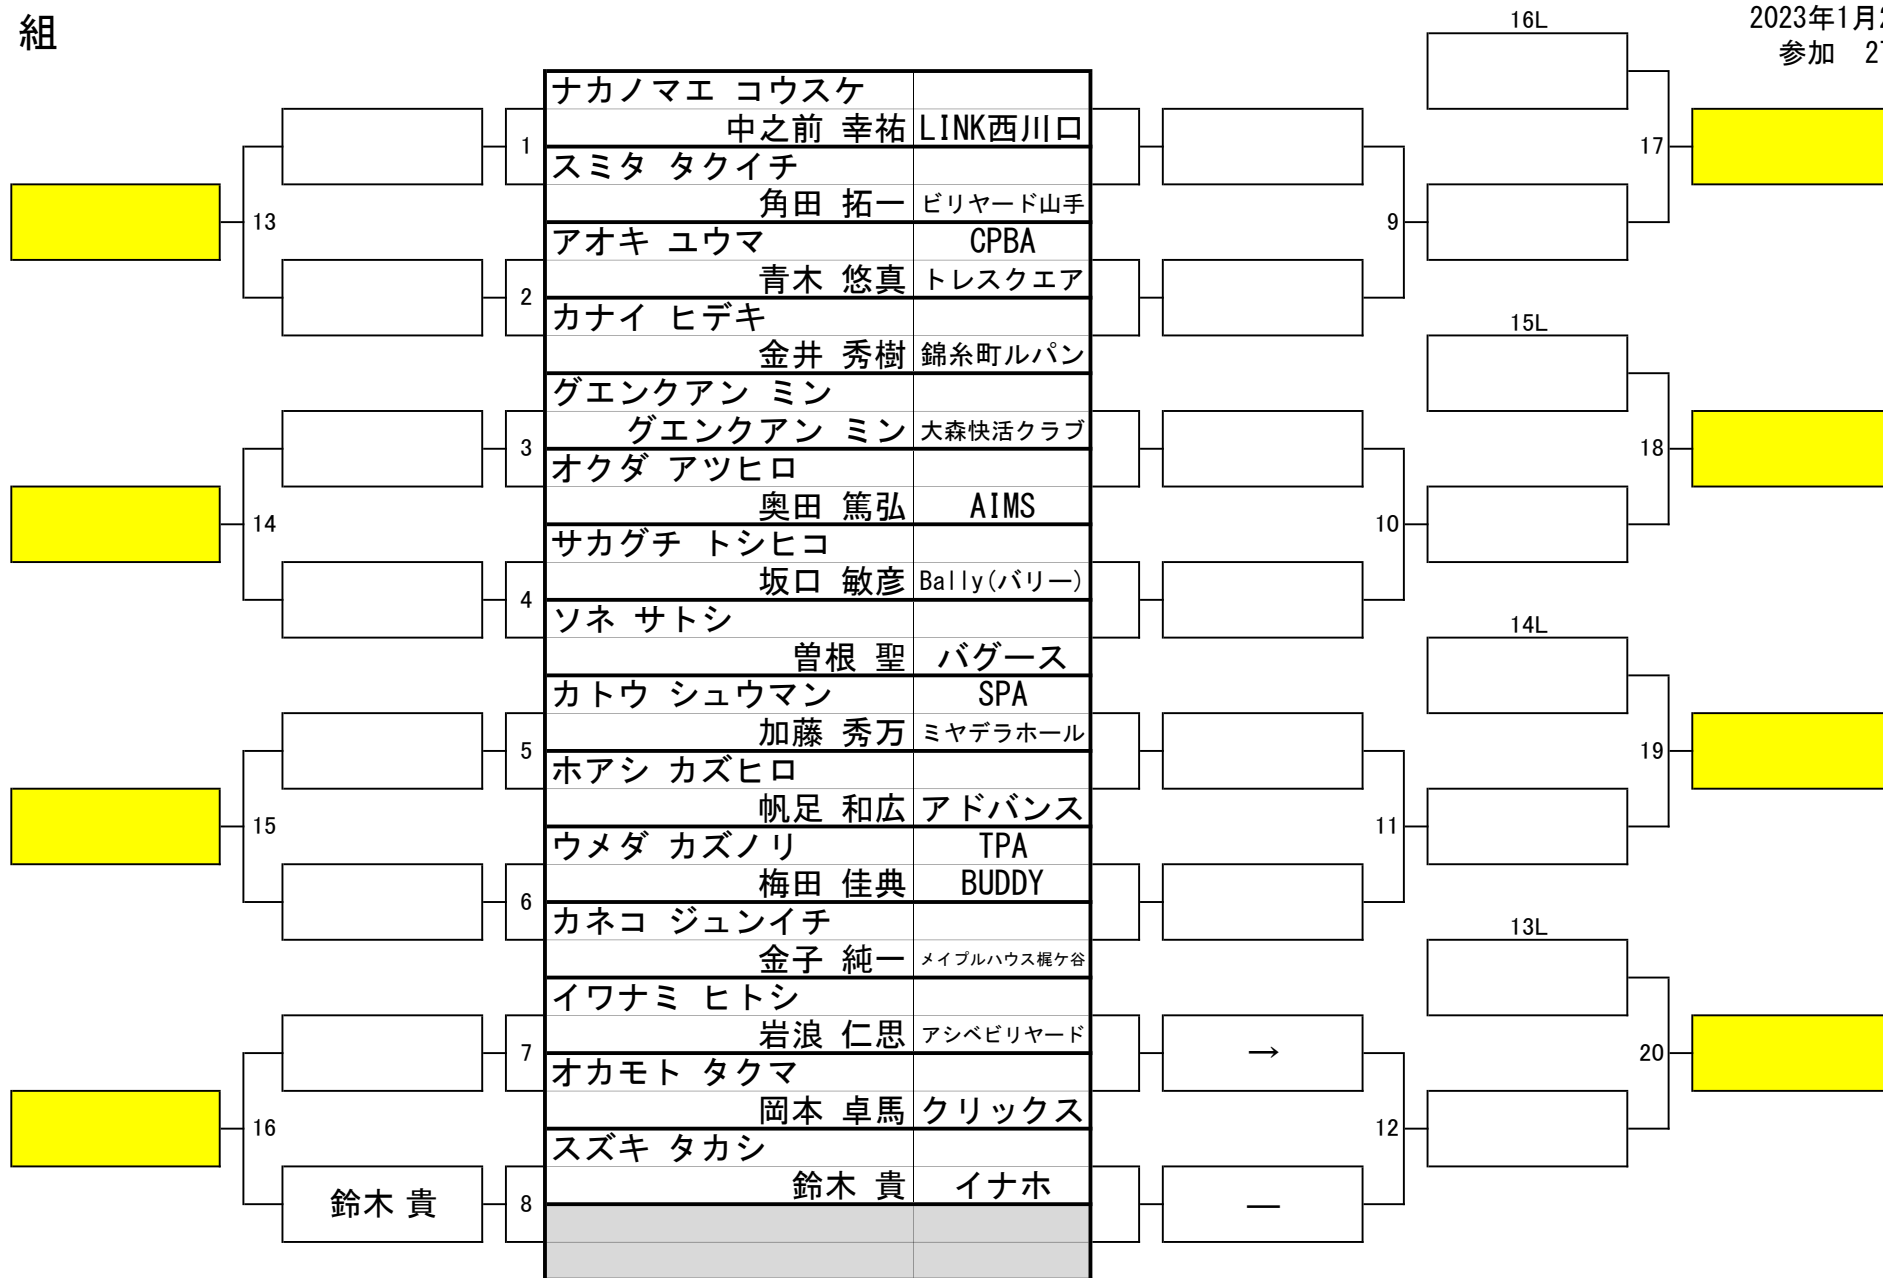

第31期 球聖戦 関東D級

会場 池袋ロサ
2023年1月22日
参加 273名

11 組

第31期 球聖戦 関東D級

会場 池袋ロサ
2023年1月22日
参加 273名

12 組

第31期 球聖戦 関東D級

会場 池袋ロサ
2023年1月22日
参加 273名

13 組

第31期 球聖戦 関東D級

会場 池袋ロサ
2023年1月22日
参加 273名

14 組

第31期 球聖戦 関東D級

会場 池袋ロサ
2023年1月22日
参加 273名

15 組

第31期 球聖戦 関東D級

会場 池袋ロサ
2023年1月22日
参加 273名

16 組

第31期 球聖戦 関東D級

会場 池袋ロサ
2023年1月22日
参加 273名

17 組

第31期 球聖戦 関東D級

会場 池袋ロサ
2023年1月22日
参加 273名

18 組