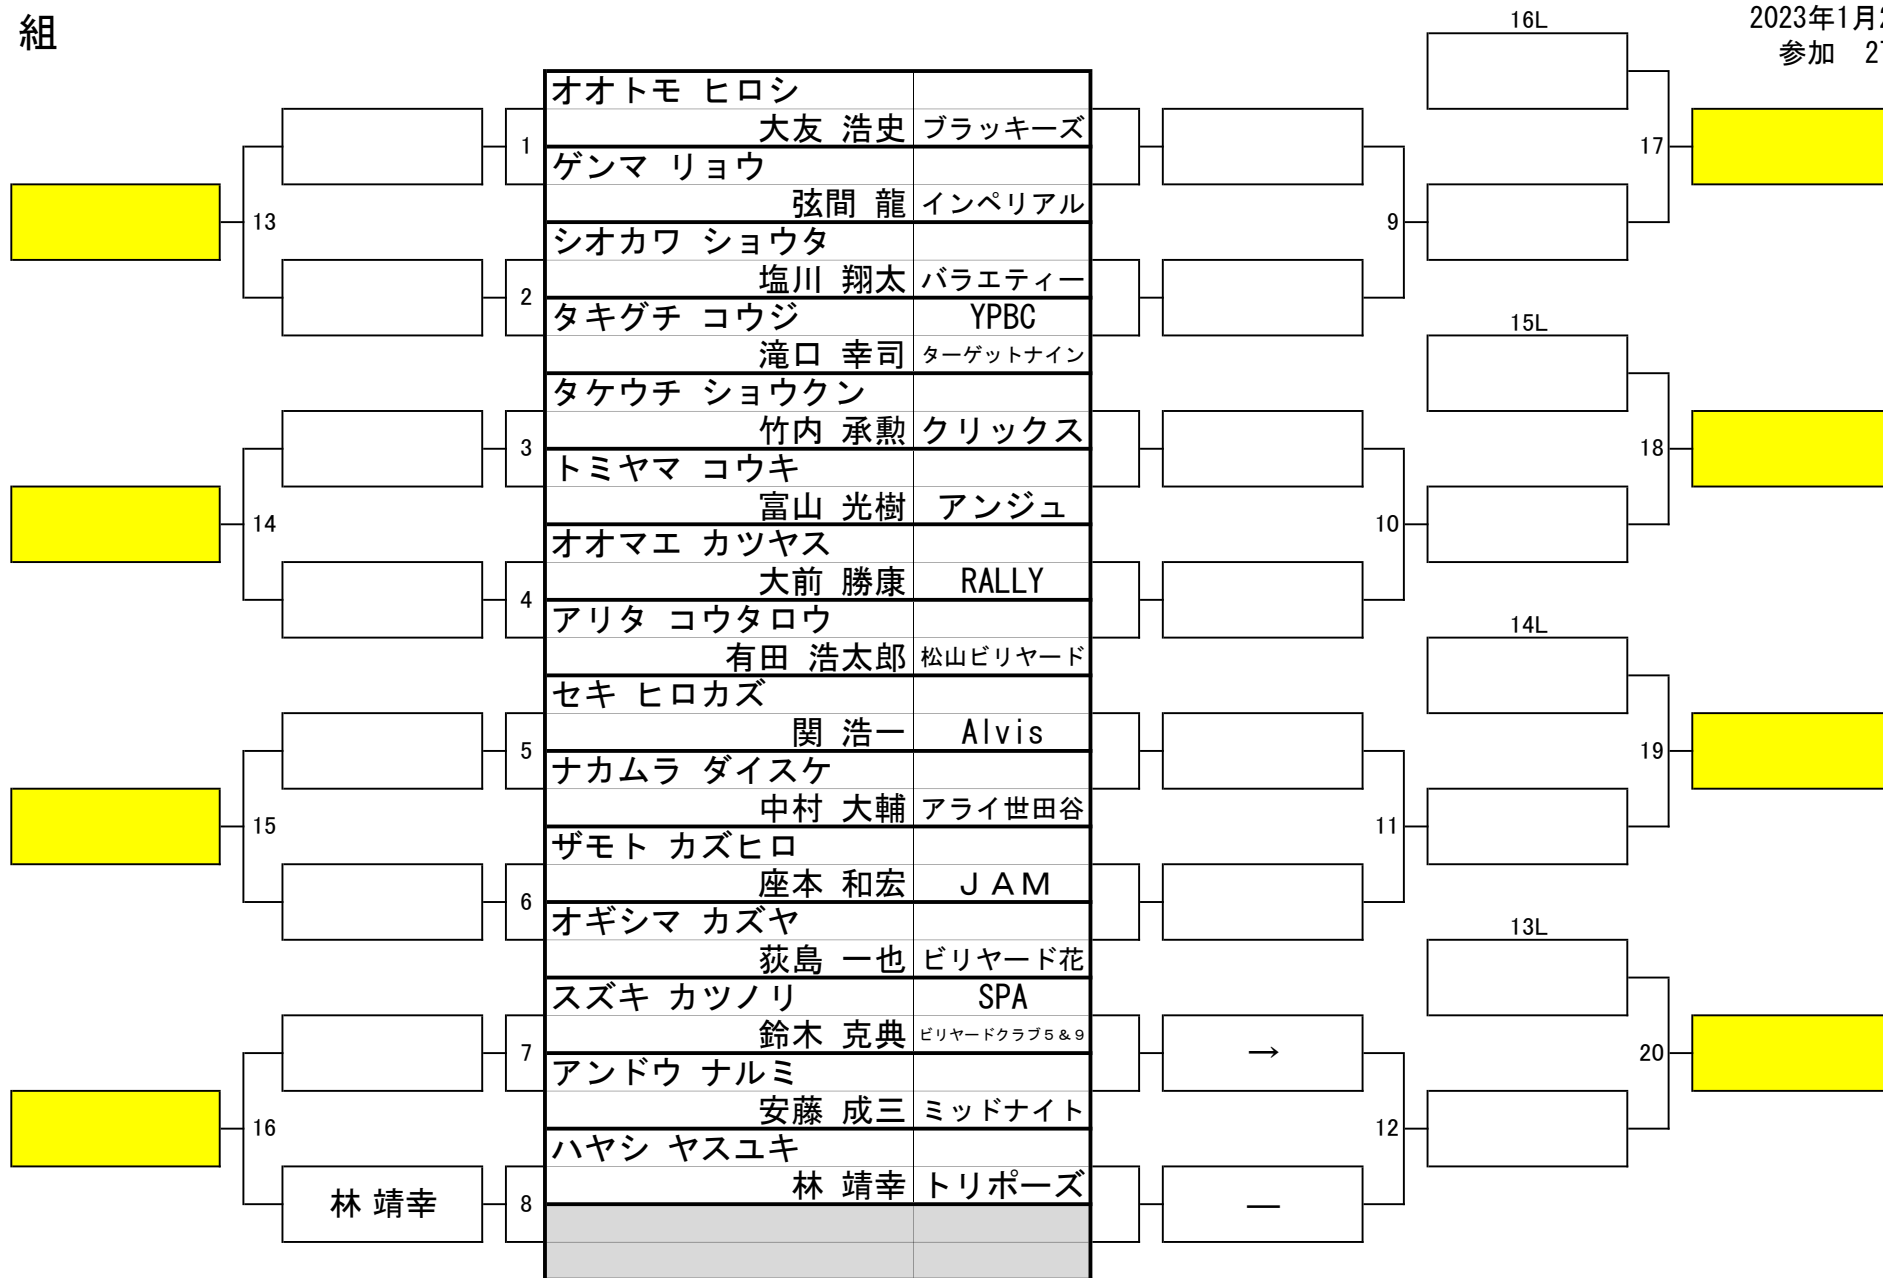

第31期 球聖戦 関東D級

会場 池袋ロサ
2023年1月22日
参加 273名

11 組

第31期 球聖戦 関東D級

会場 池袋ロサ
2023年1月22日
参加 273名

12 組

第31期 球聖戦 関東D級

会場 池袋ロサ
2023年1月22日
参加 273名

13 組

第31期 球聖戦 関東D級

会場 池袋ロサ
2023年1月22日
参加 273名

14 組

第31期 球聖戦 関東D級

会場 池袋ロサ
2023年1月22日
参加 273名

15 組

第31期 球聖戦 関東D級