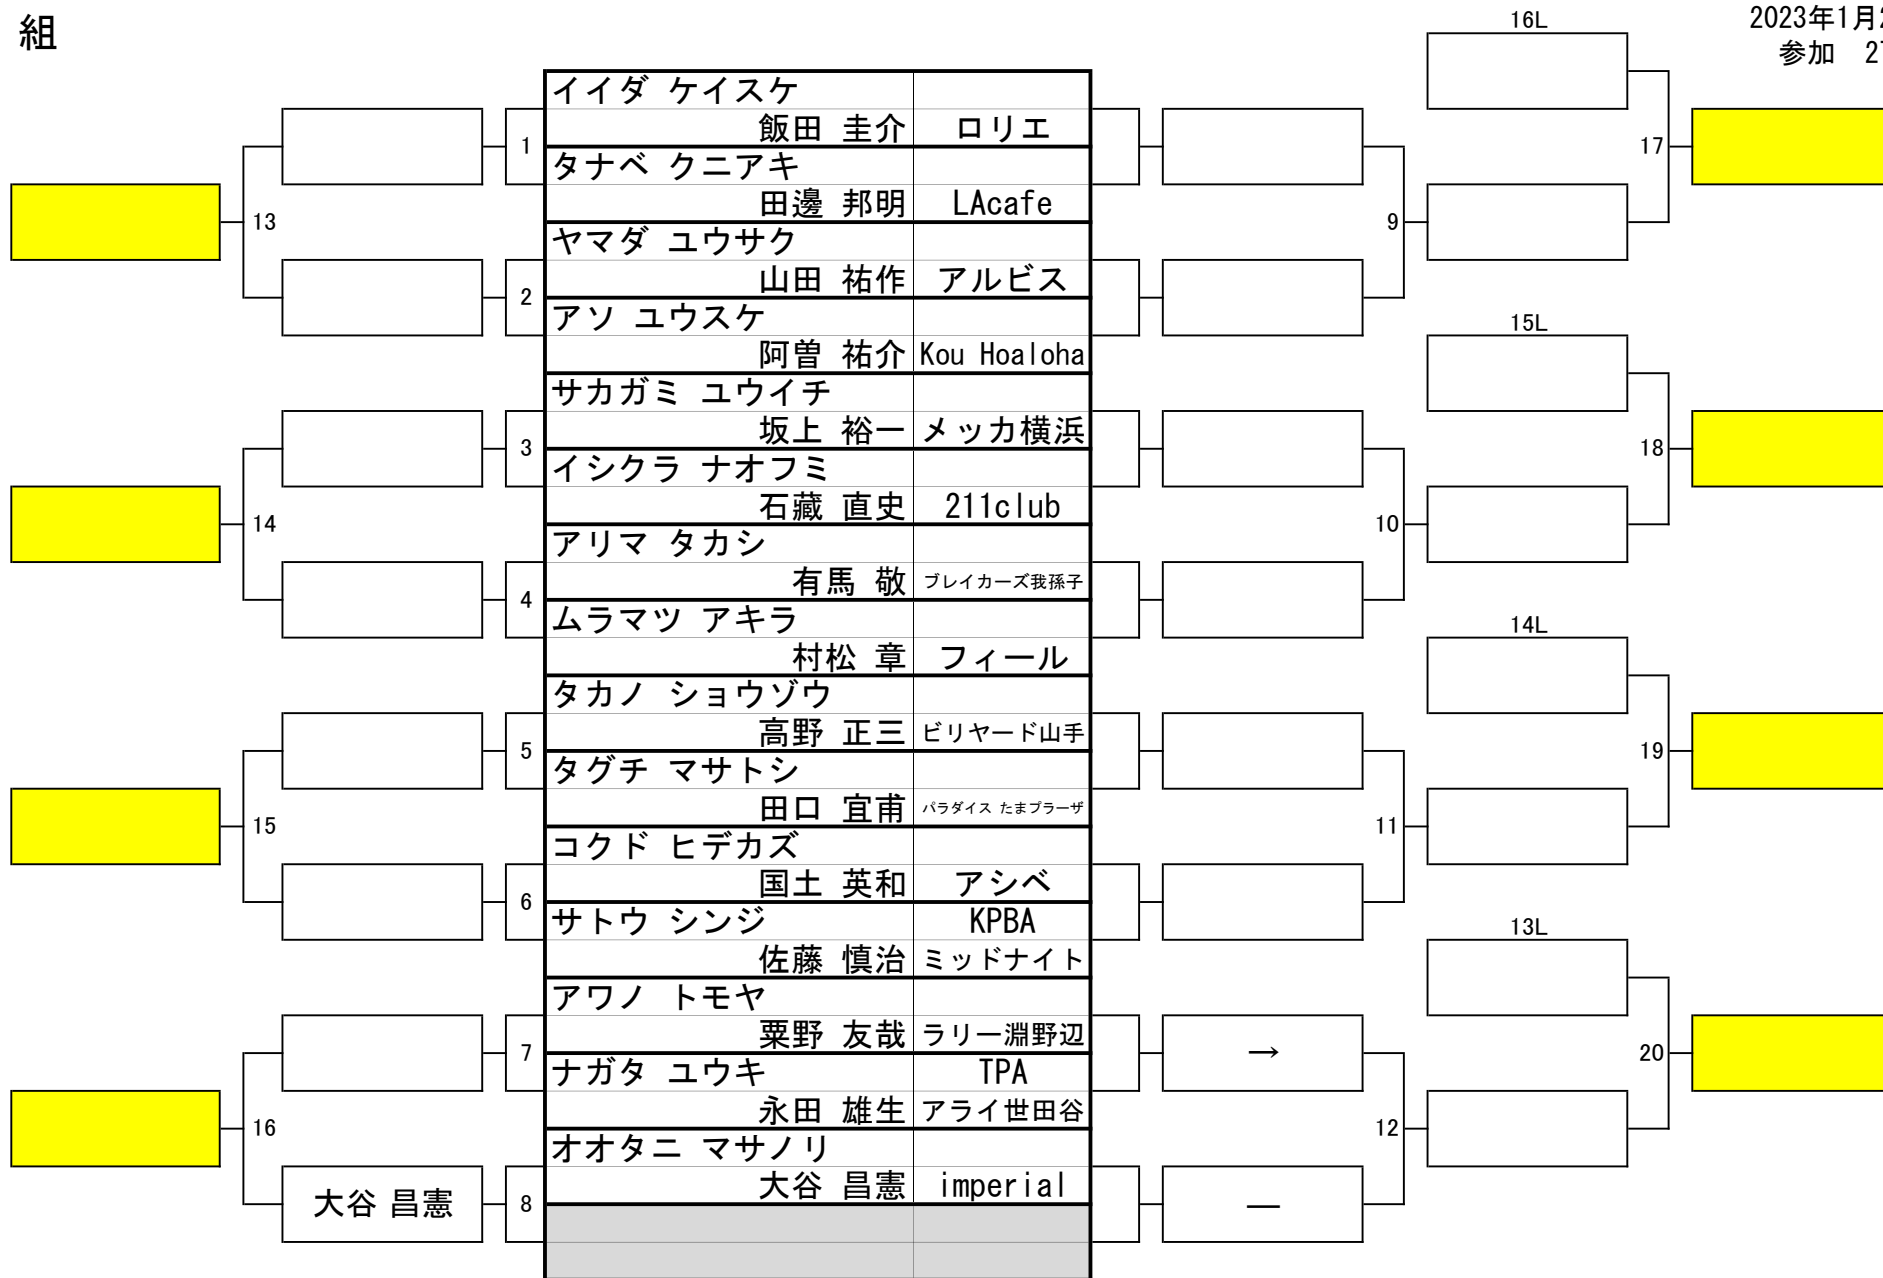

第31期 球聖戦 関東D級

会場 池袋ロサ
2023年1月22日
参加 273名

11 組

第31期 球聖戦 関東D級

会場 池袋ロサ
2023年1月22日
参加 273名

12 組

第31期 球聖戦 関東D級

会場 池袋ロサ
2023年1月22日
参加 273名

13 組

第31期 球聖戦 関東D級

会場 池袋ロサ
2023年1月22日
参加 273名

14 組

第31期 球聖戦 関東D級

会場 池袋ロサ
2023年1月22日
参加 273名

15 組

第31期 球聖戦 関東D級