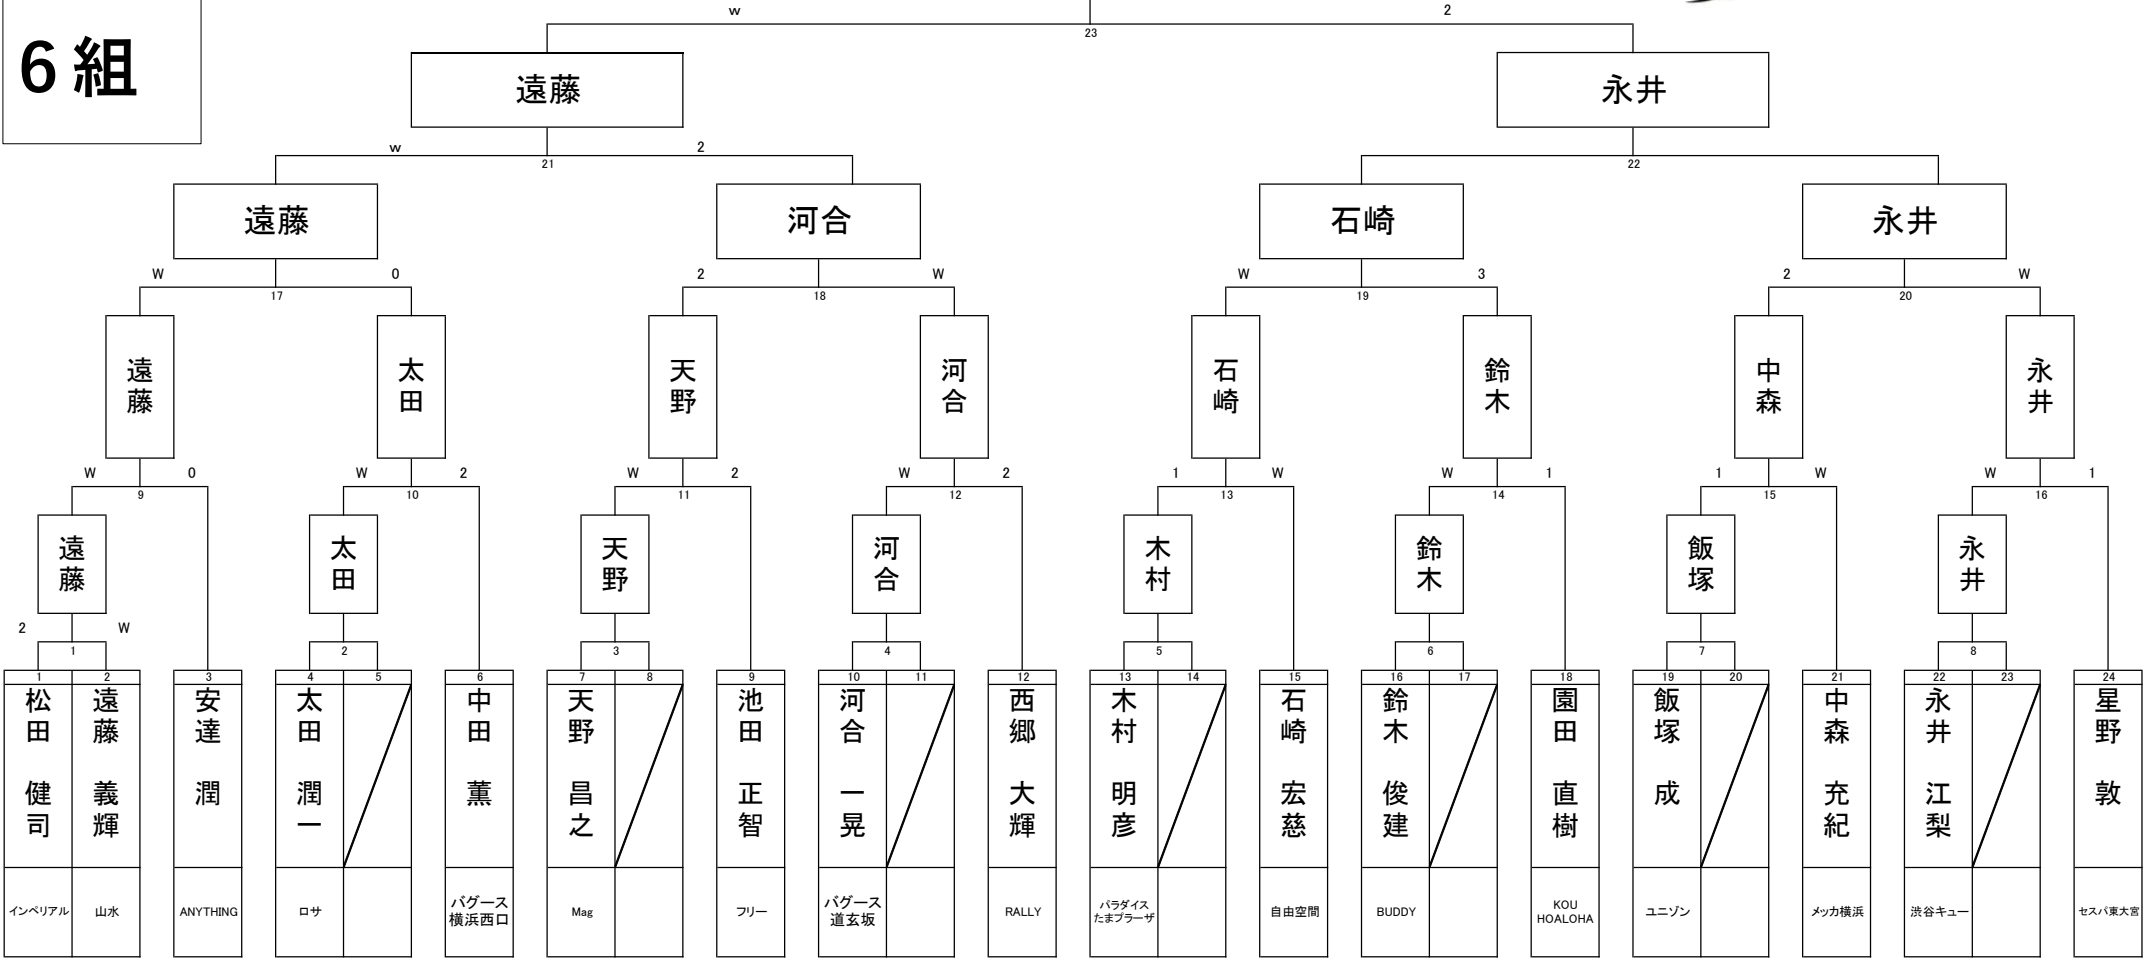

第32回オータムカップ関東BC級戦

日時: 令和 4年 11月 6日
参加: 141 名

遠藤

6組