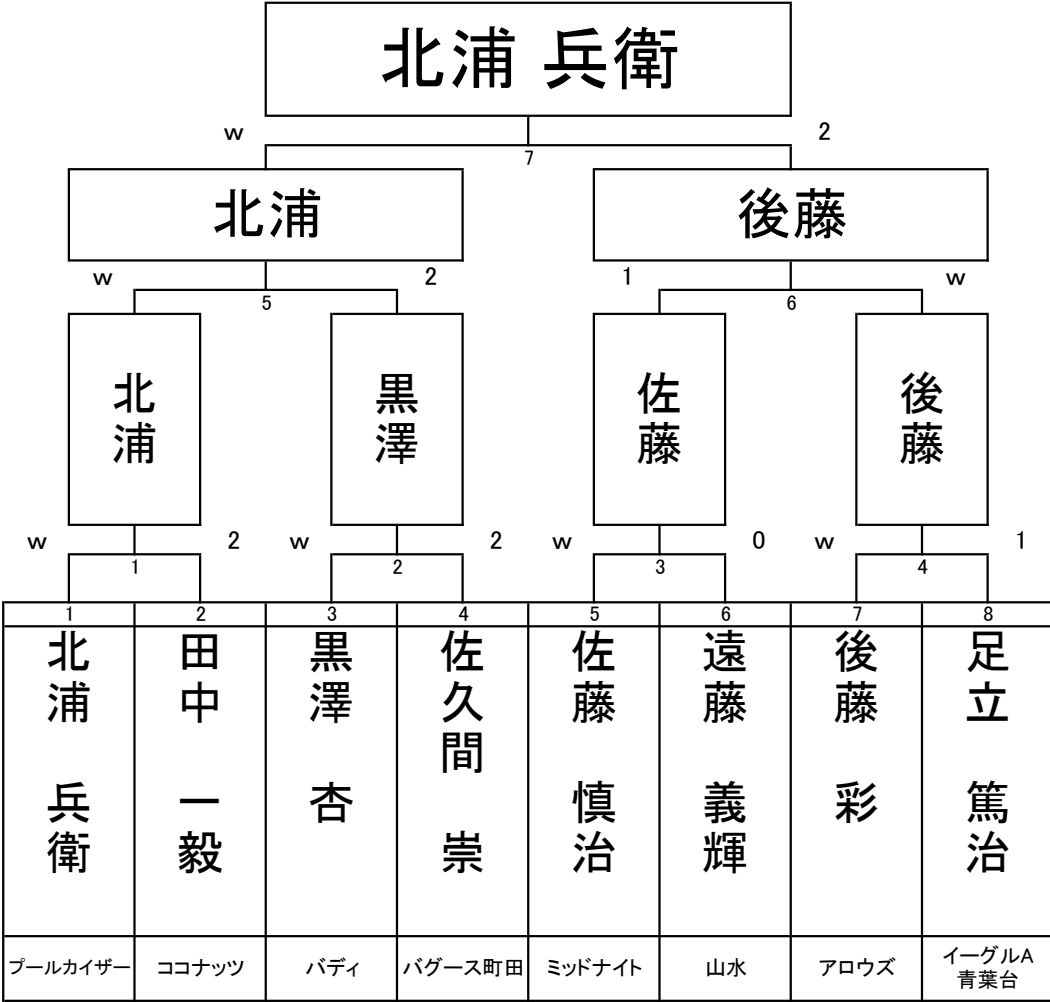

第32回オータムカップ関東BC級戦

日時: 令和 4年 11月 6日
 参加: 134 名

第32回オータムカップ関東BC級戦

日時: 令和 4年 11月 6日
 参加: 141 名

北浦

1組

第32回オータムカップ関東BC級戦

日時: 令和 4年 11月 6日
 参加: 141 名