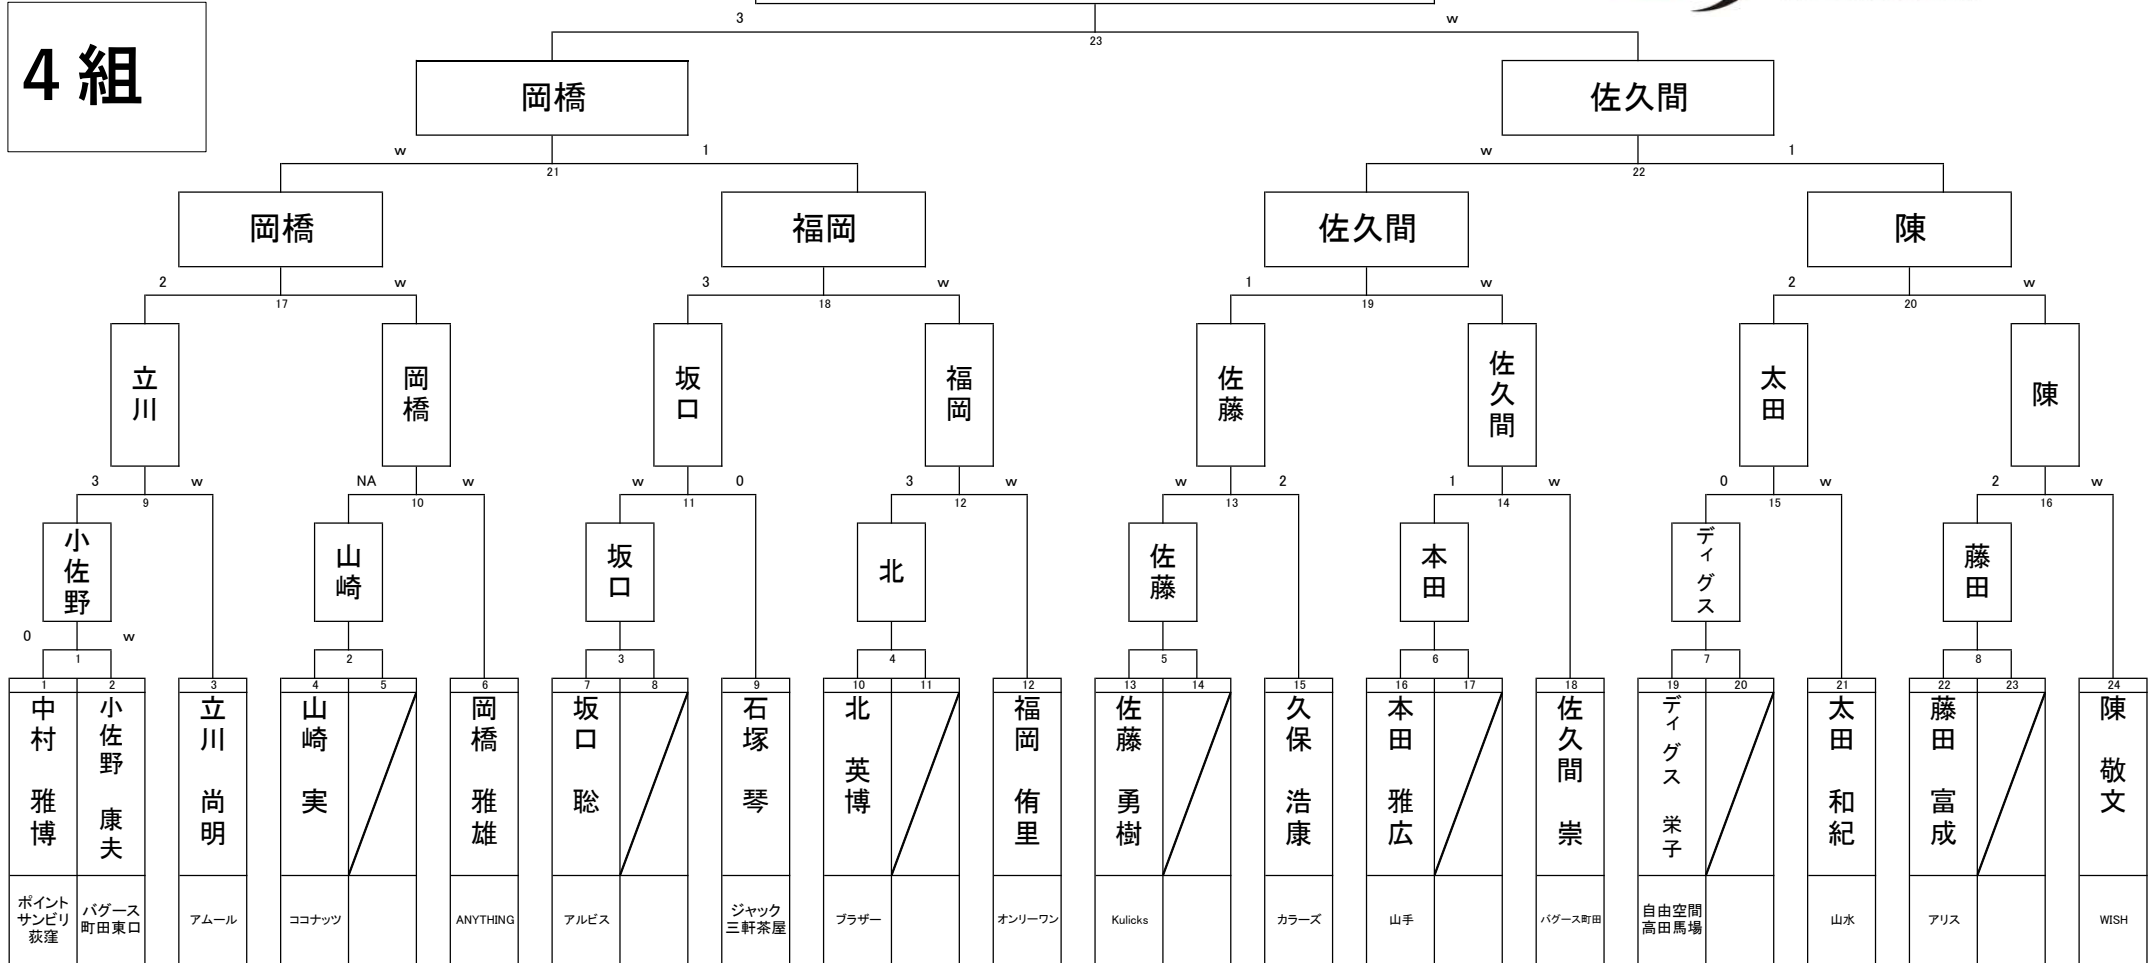

第32回オータムカップ関東BC級戦

日時: 令和 4年 11月 6日
参加: 141 名

佐久間

4 組