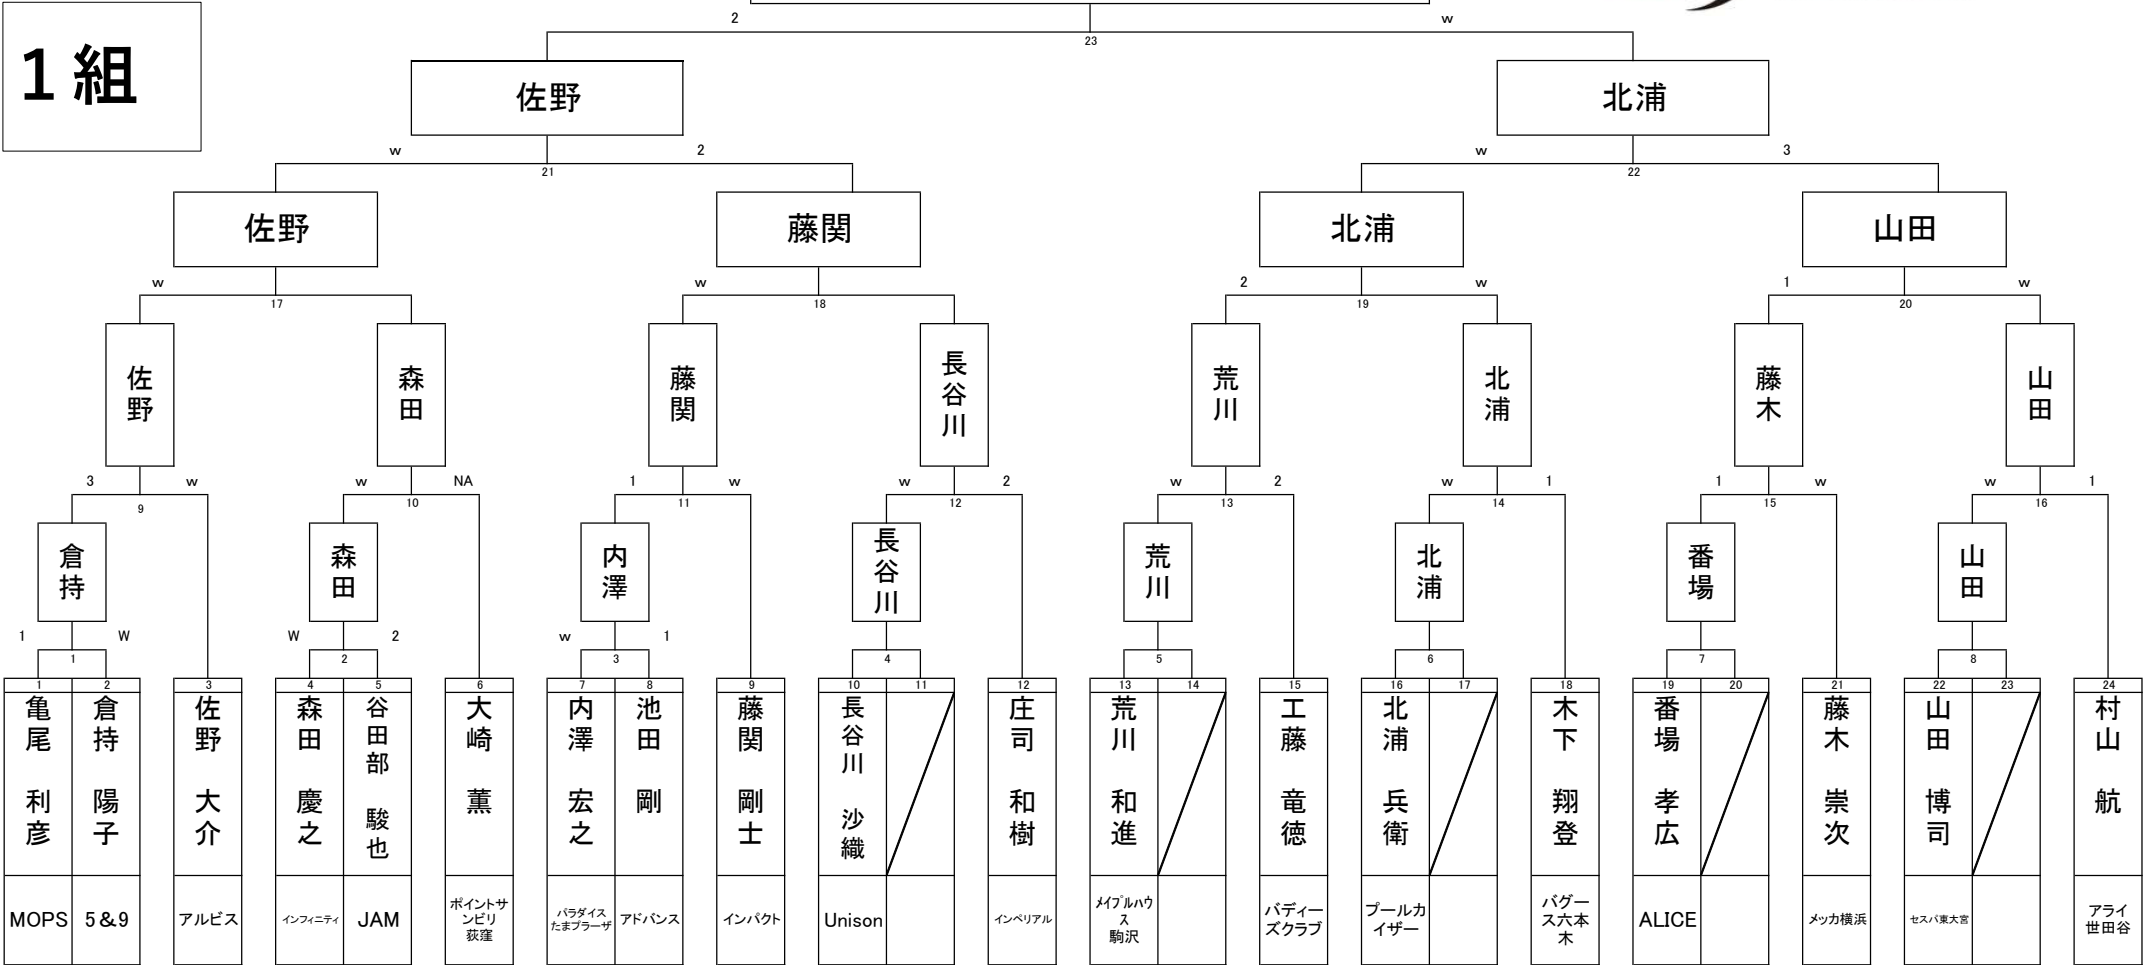

第32回オータムカップ関東BC級戦

日時: 令和 4年 11月 6日
 参加: 134 名

第32回オータムカップ関東BC級戦

日時: 令和 4年 11月 6日
 参加: 141 名

北浦

1組

第32回オータムカップ関東BC級戦

日時: 令和 4年 11月 6日
 参加: 141 名