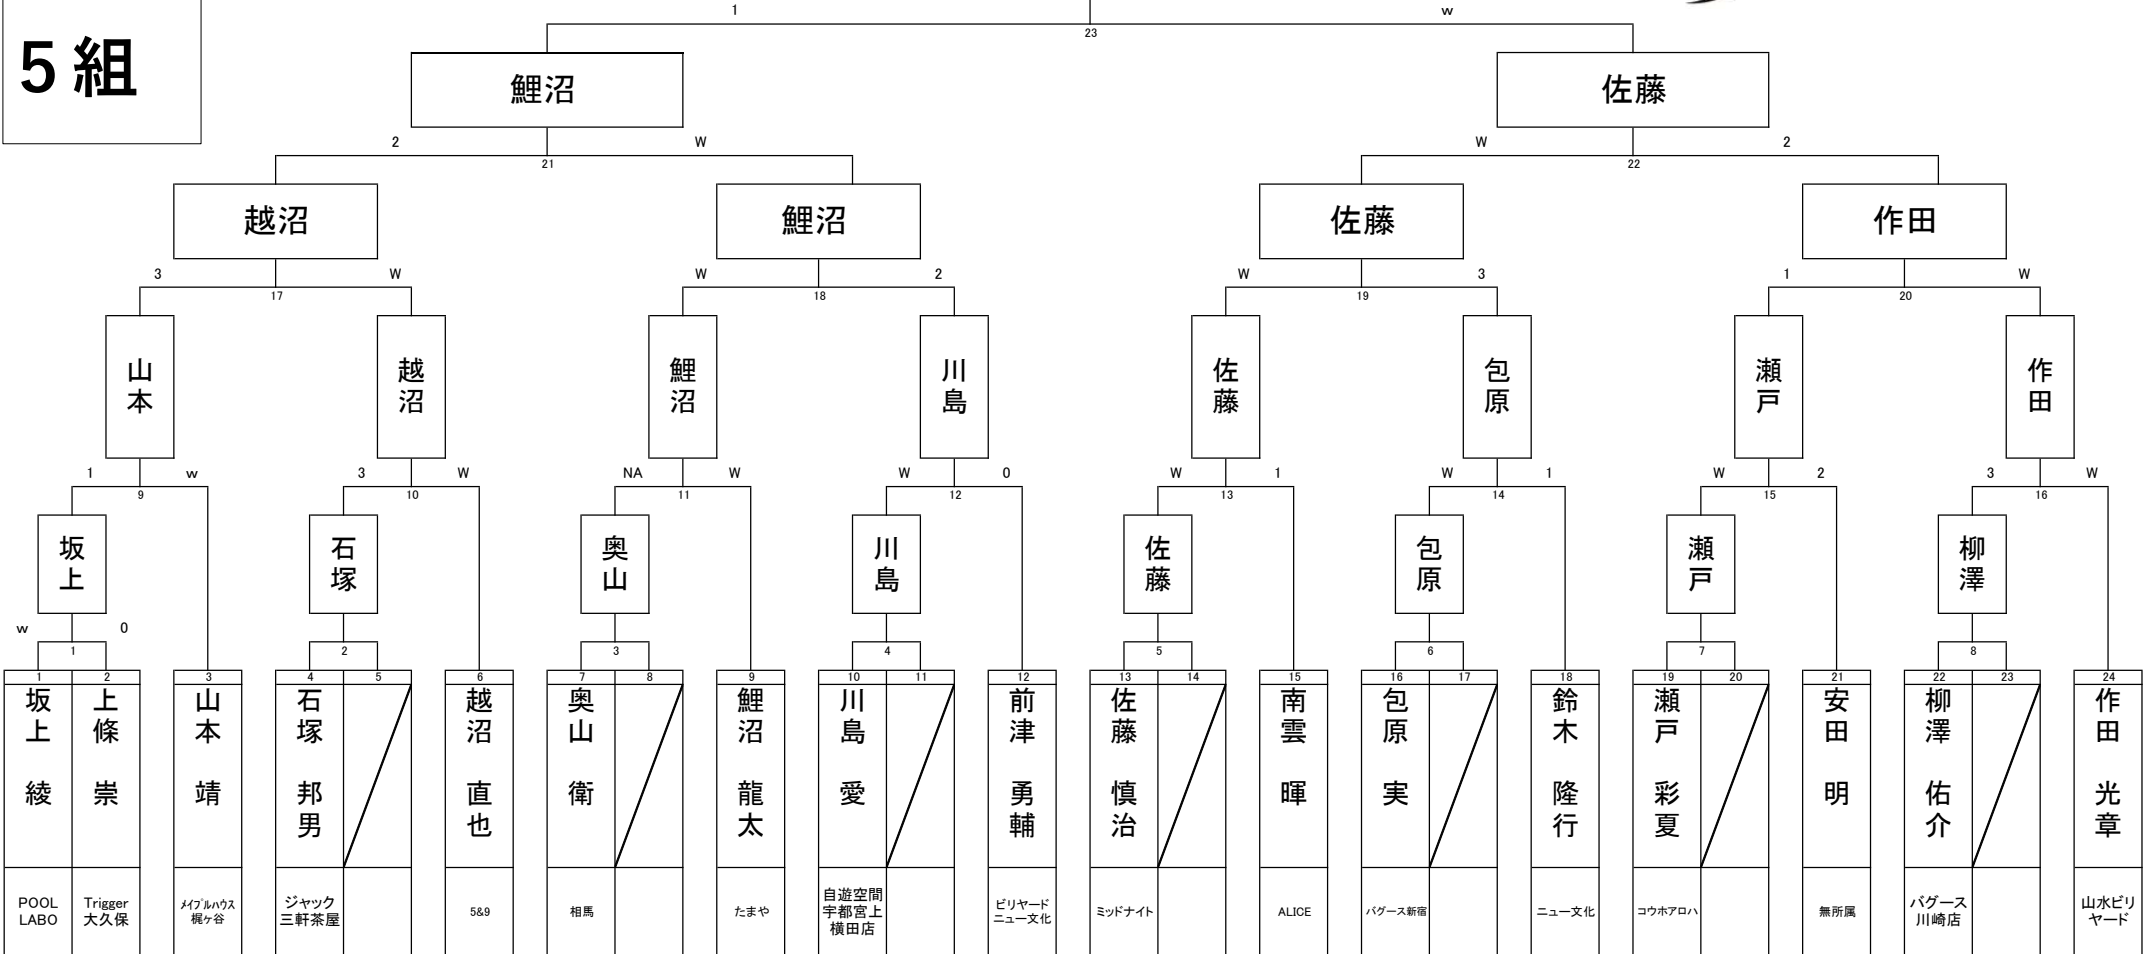

佐久間

4 組

第32回オータムカップ関東BC級戦

日時: 令和 4年 11月 6日
参加: 141 名

佐藤

5組

第32回オータムカップ関東BC級戦

日時: 令和 4年 11月 6日
 参加: 141 名