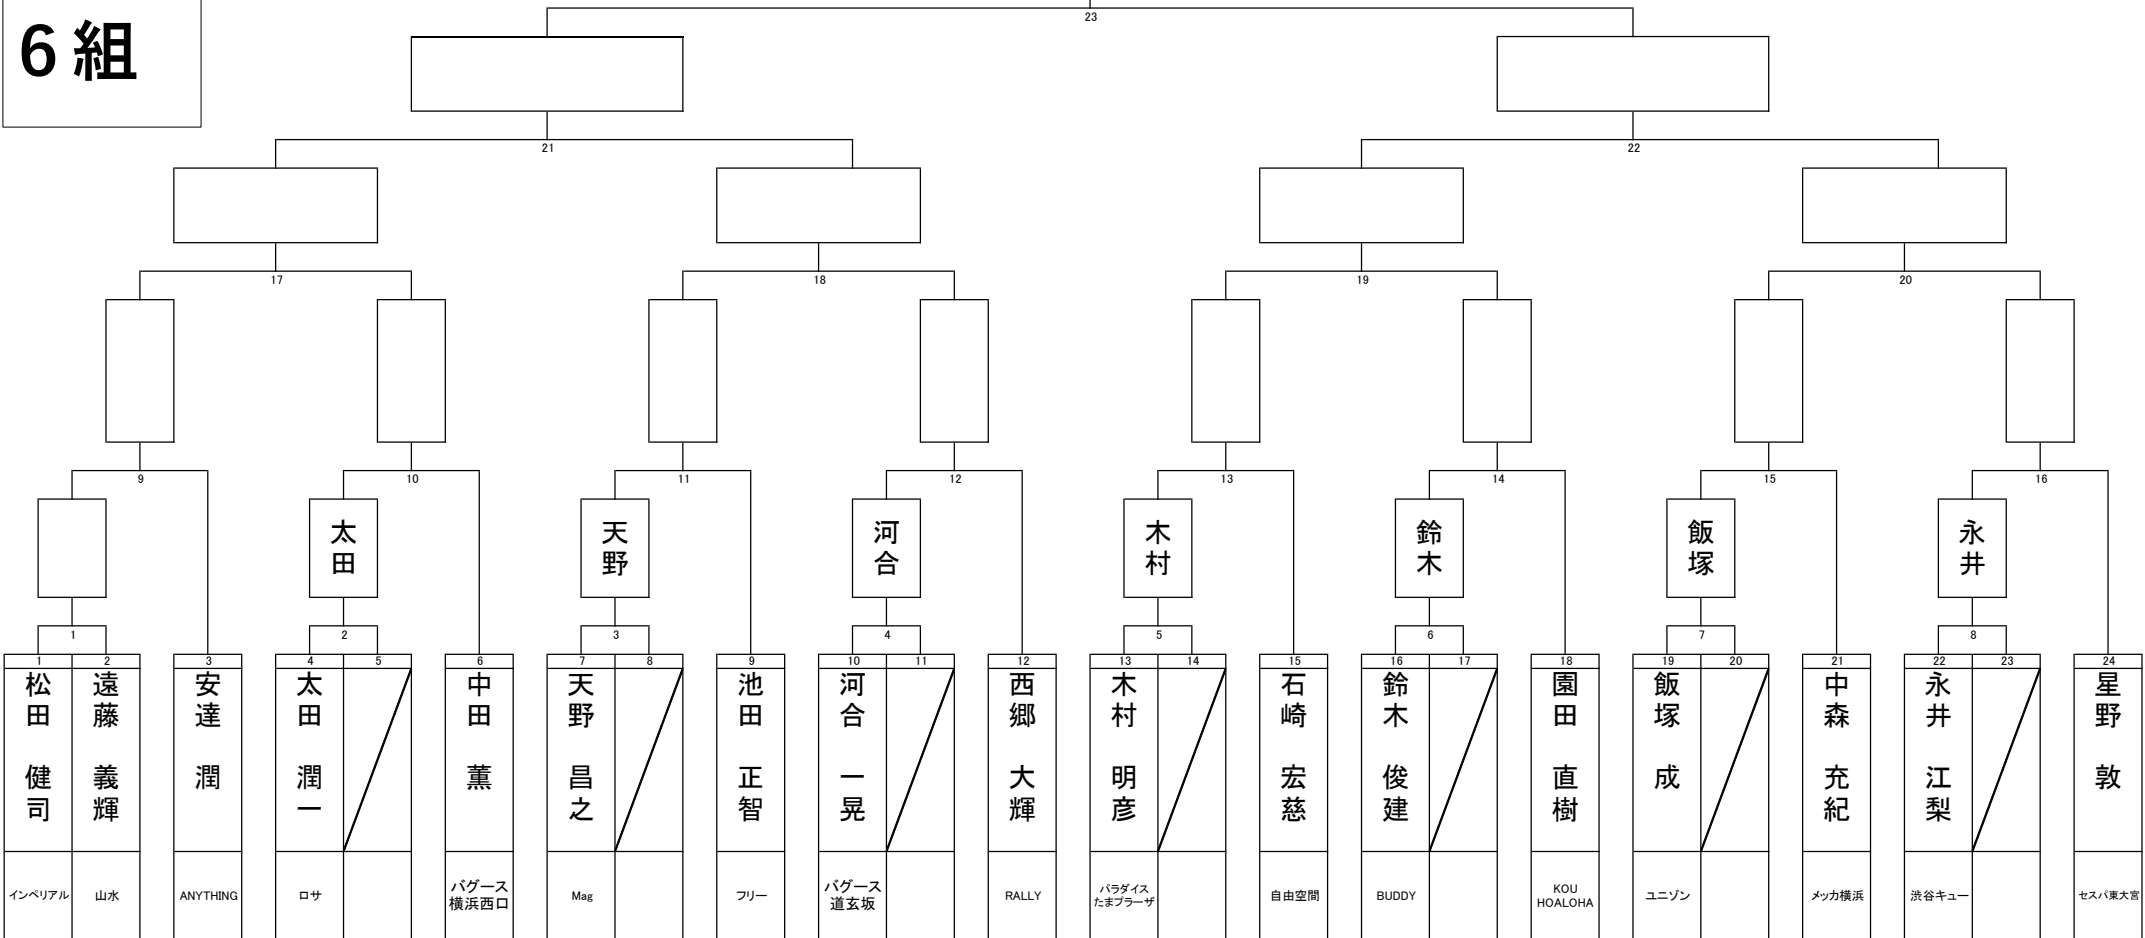

第32回オータムカップ関東BC級戦

日時: 令和 4年 11月 6日
参加: 141 名

6組

集合時間 1
9:20~9:50

集合時間 2
10:10~10:40