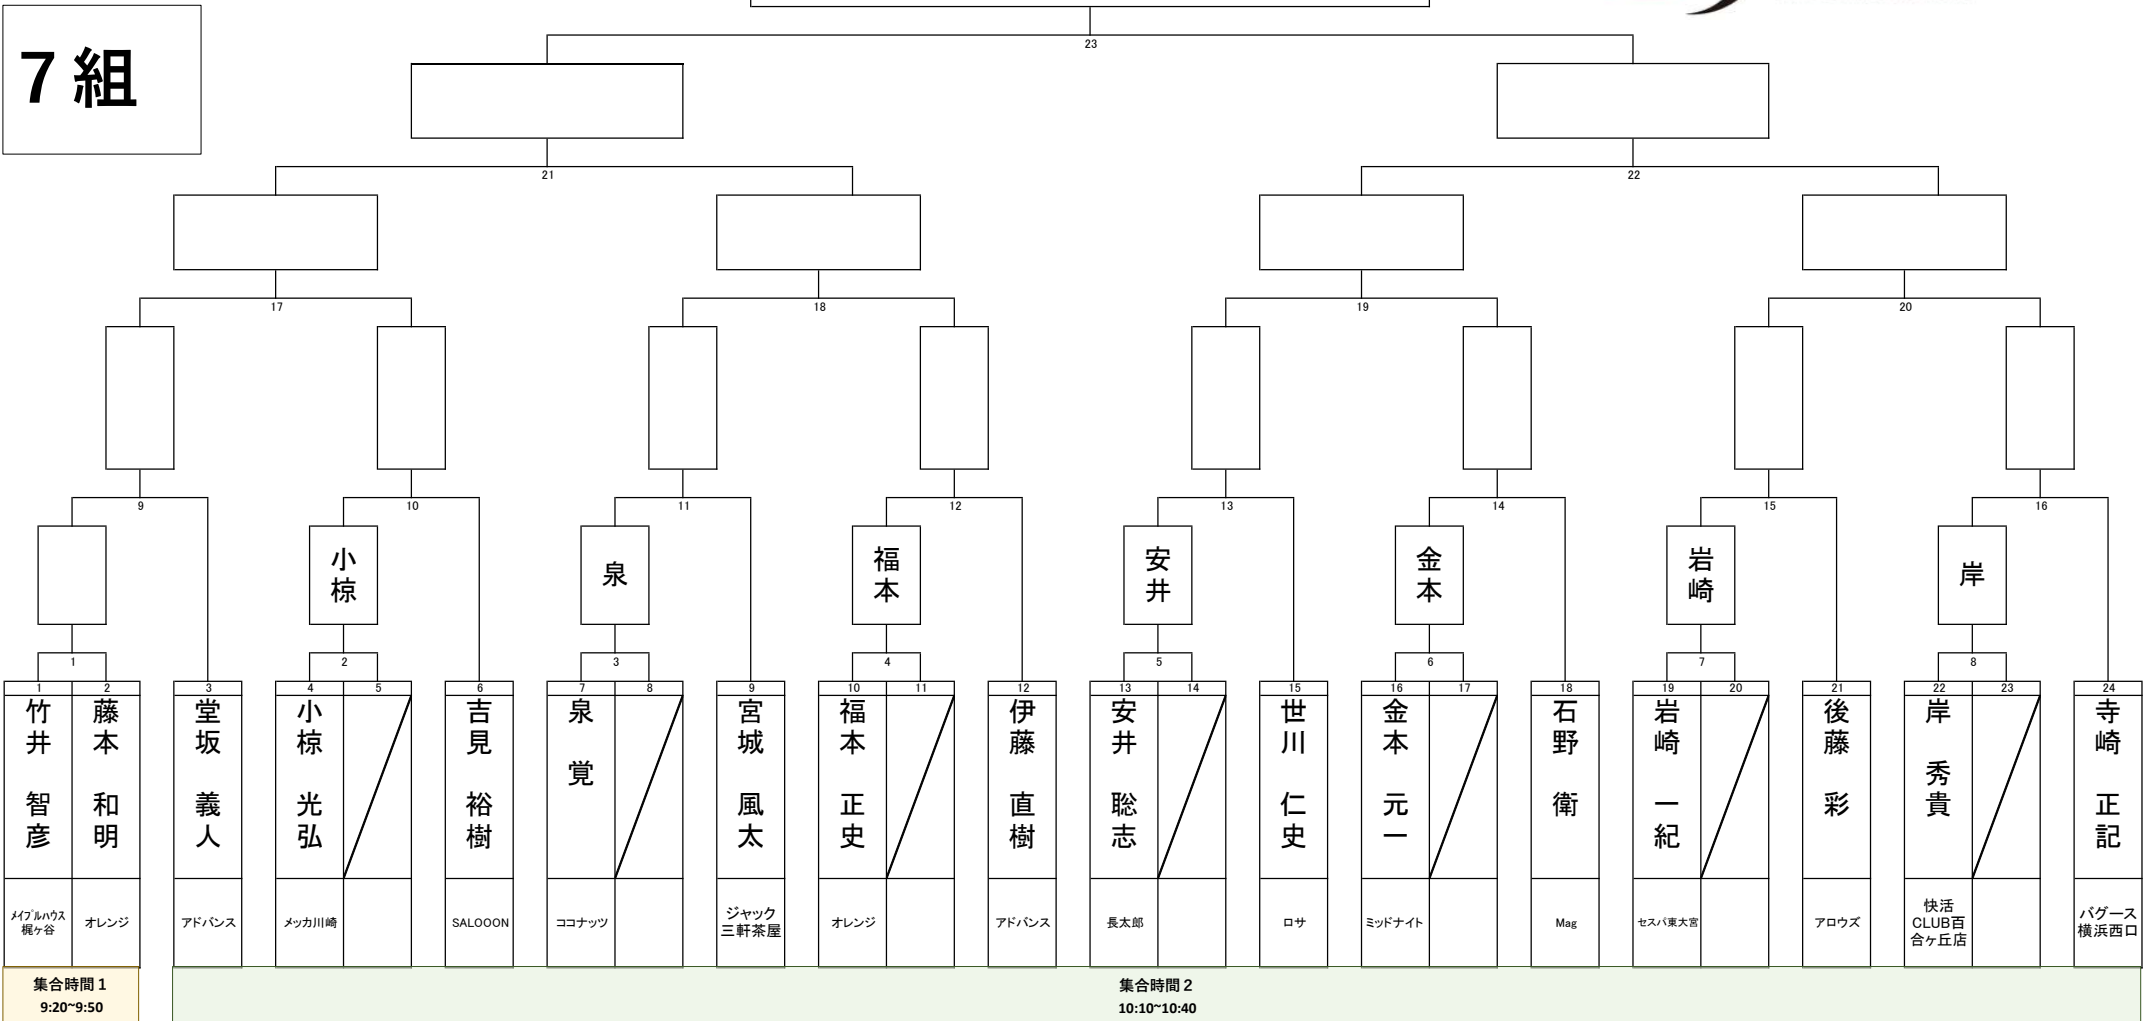

第32回オータムカップ関東BC級戦

日時: 令和 4年 11月 6日
参加: 141 名

7組

集合時間 1
9:20~9:50

集合時間 2
10:10~10:40