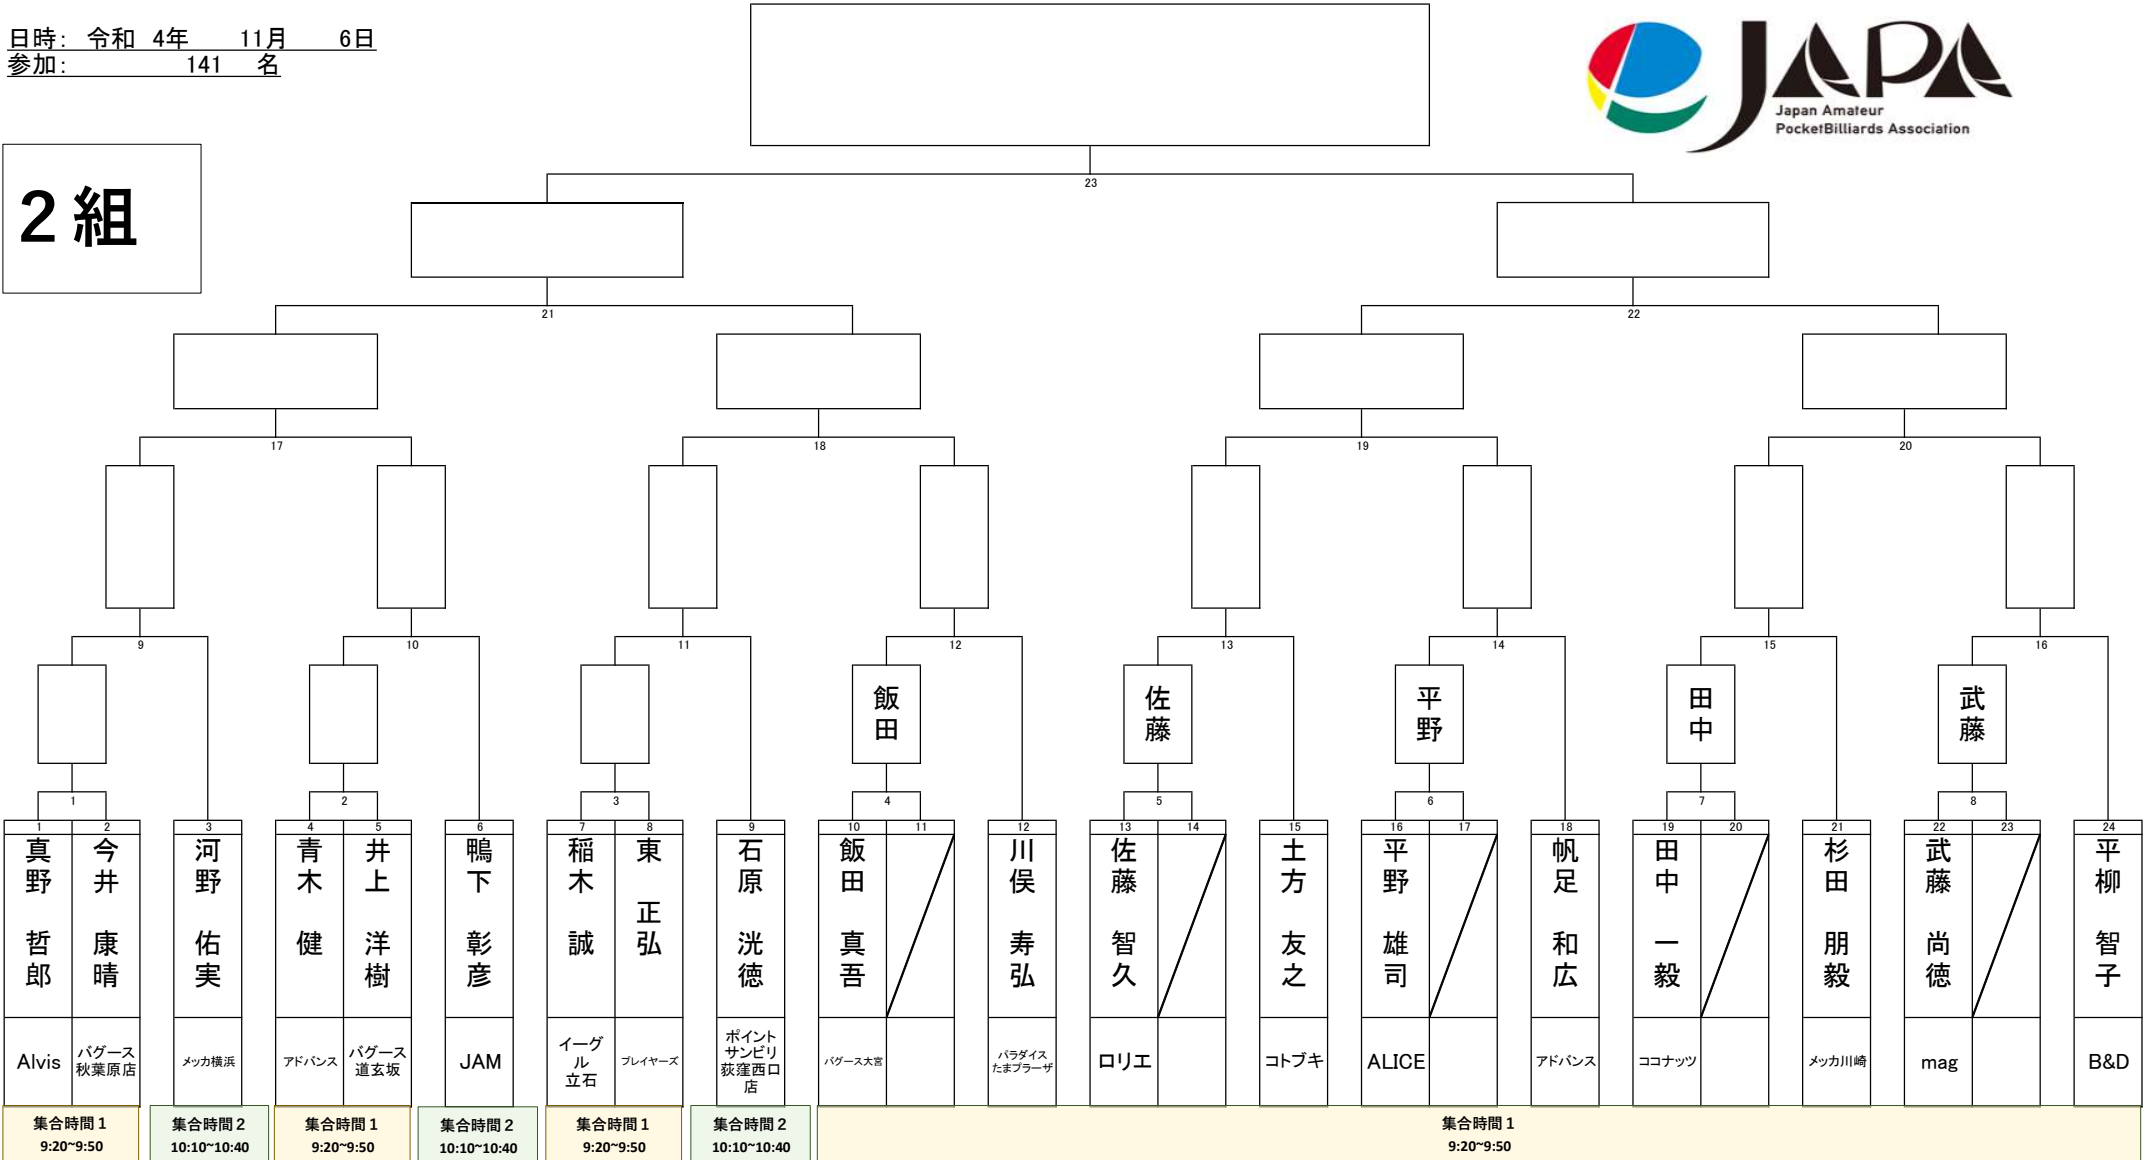

第32回オータムカップ関東BC級戦

日時: 令和 4年 11月 6日
 参加: 141 名

1組

第32回オータムカップ関東BC級戦

日時: 令和 4年 11月 6日
 参加: 141 名

2組

第32回オータムカップ関東BC級戦

日時: 令和 4年 11月 6日
 参加: 141 名

3組

第32回オータムカップ関東BC級戦

日時: 令和 4年 11月 6日
 参加: 141 名

4組

第32回オータムカップ関東BC級戦

日時: 令和 4年 11月 6日
 参加: 141 名

5組

集合時間 1
9:20~9:50