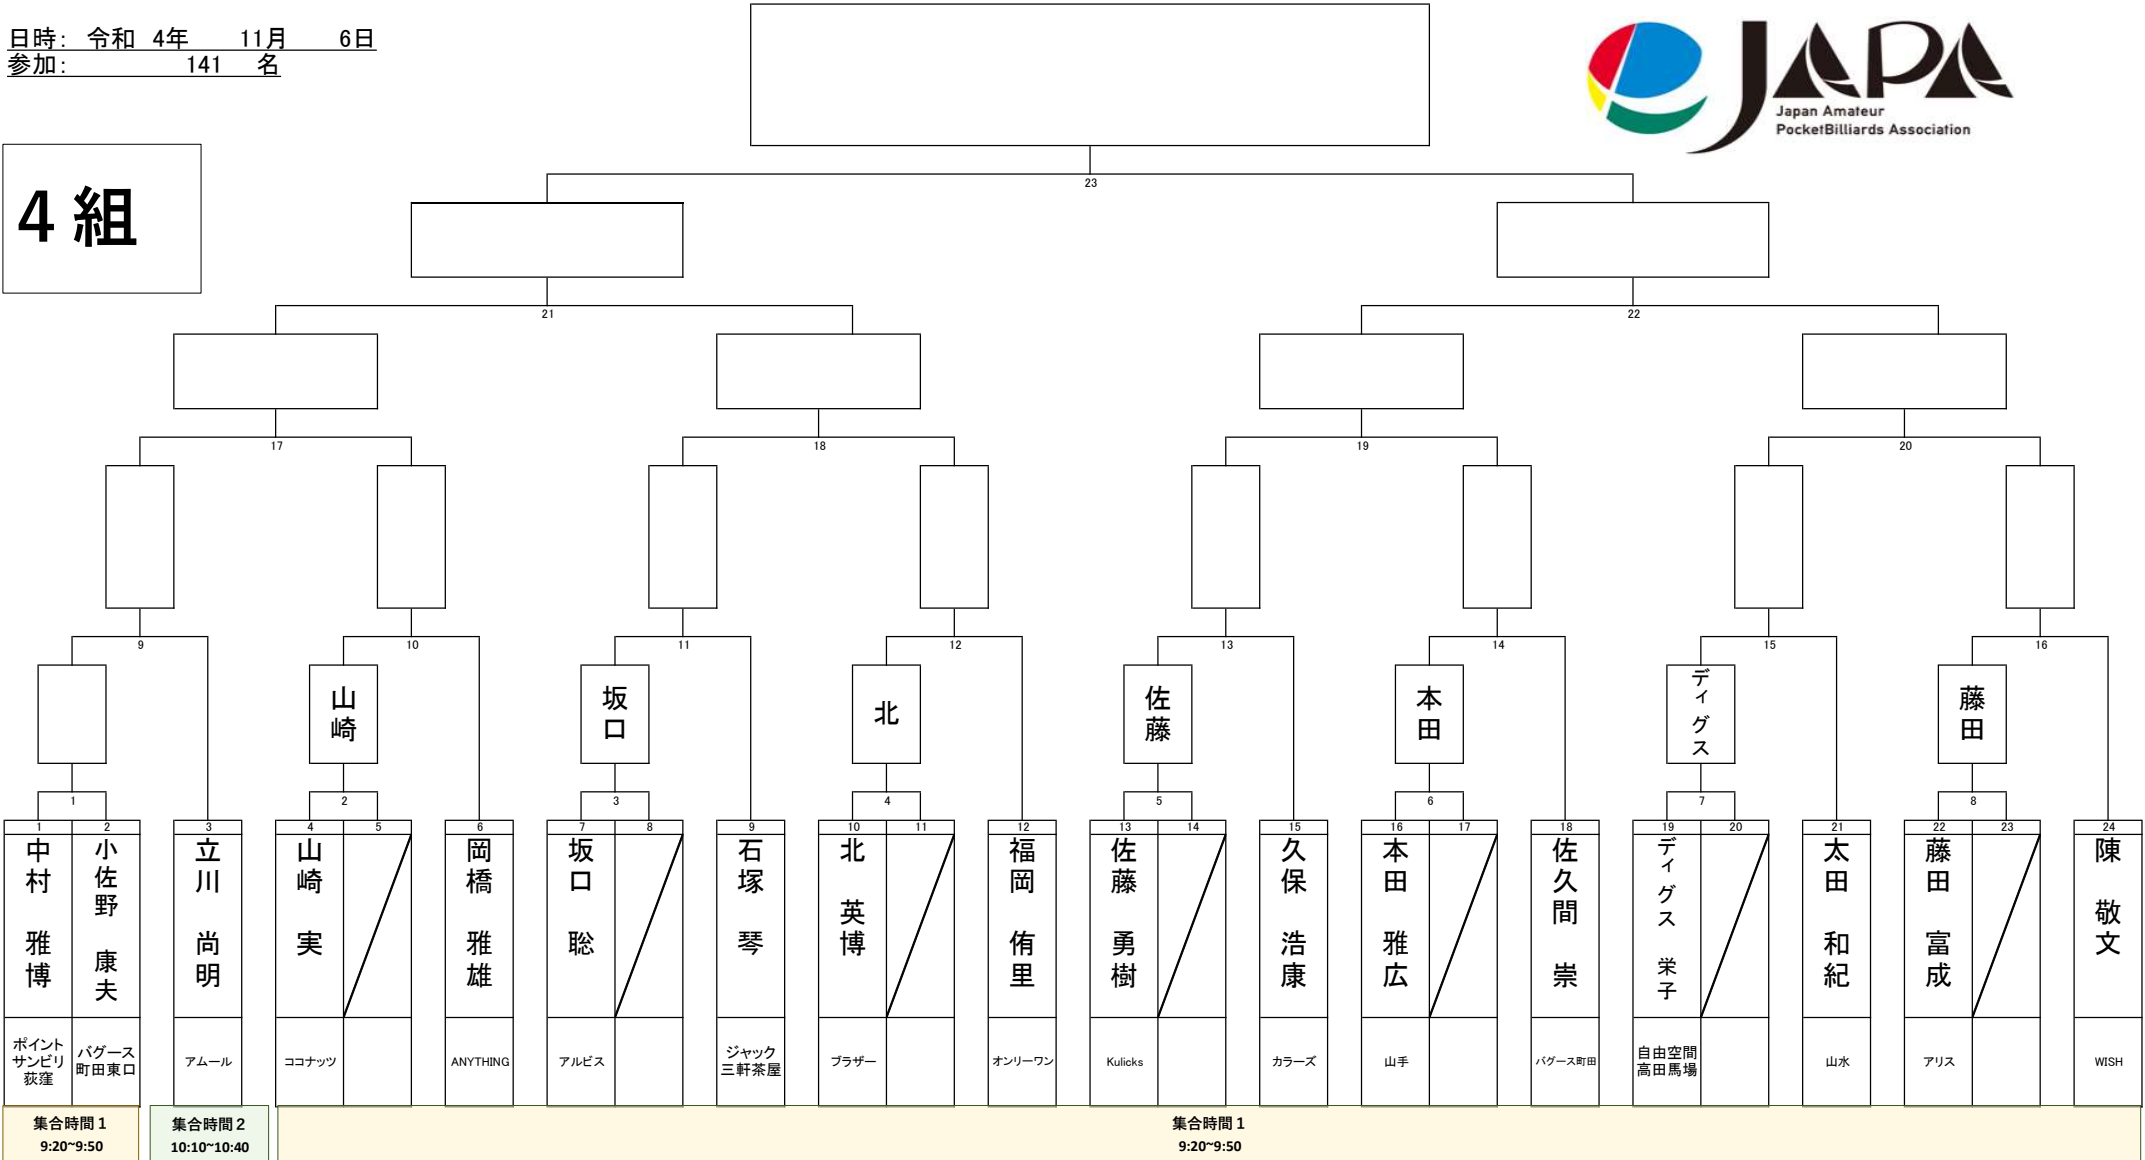

3組

第32回オータムカップ関東BC級戦

日時: 令和 4年 11月 6日
 参加: 141 名

4組

第32回オータムカップ関東BC級戦

日時: 令和 4年 11月 6日
 参加: 141 名

5組

集合時間 1
9:20~9:50