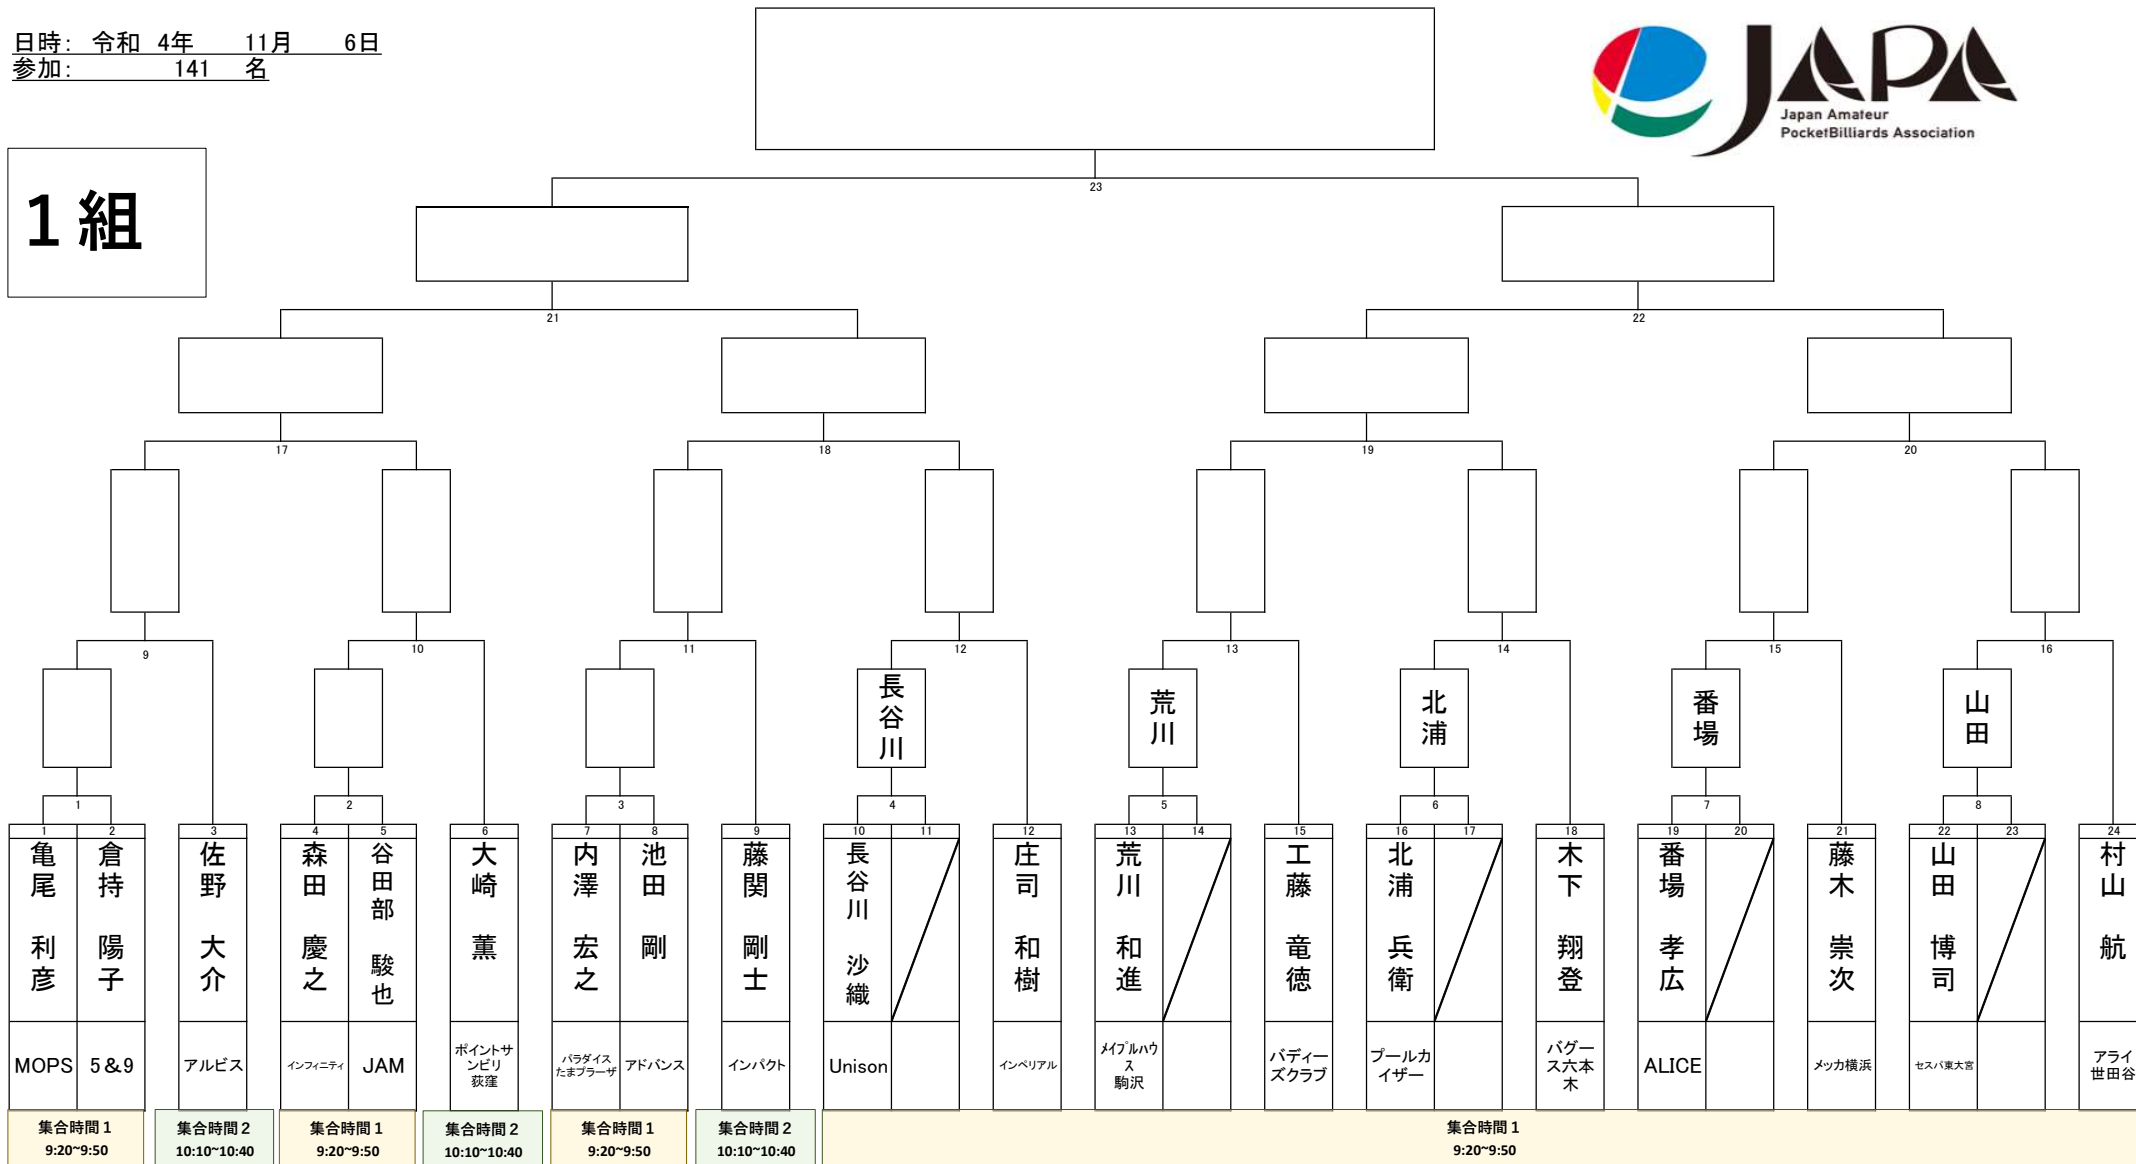

第32回オータムカップ関東BC級戦

日時: 令和 4年 11月 6日
 参加: 141 名

1組

第32回オータムカップ関東BC級戦

日時: 令和 4年 11月 6日
 参加: 141 名

2組

第32回オータムカップ関東BC級戦

日時: 令和 4年 11月 6日
 参加: 141 名

3組

第32回オータムカップ関東BC級戦

日時: 令和 4年 11月 6日
 参加: 141 名

4組

第32回オータムカップ関東BC級戦

日時: 令和 4年 11月 6日
 参加: 141 名

5組

集合時間 1
9:20~9:50