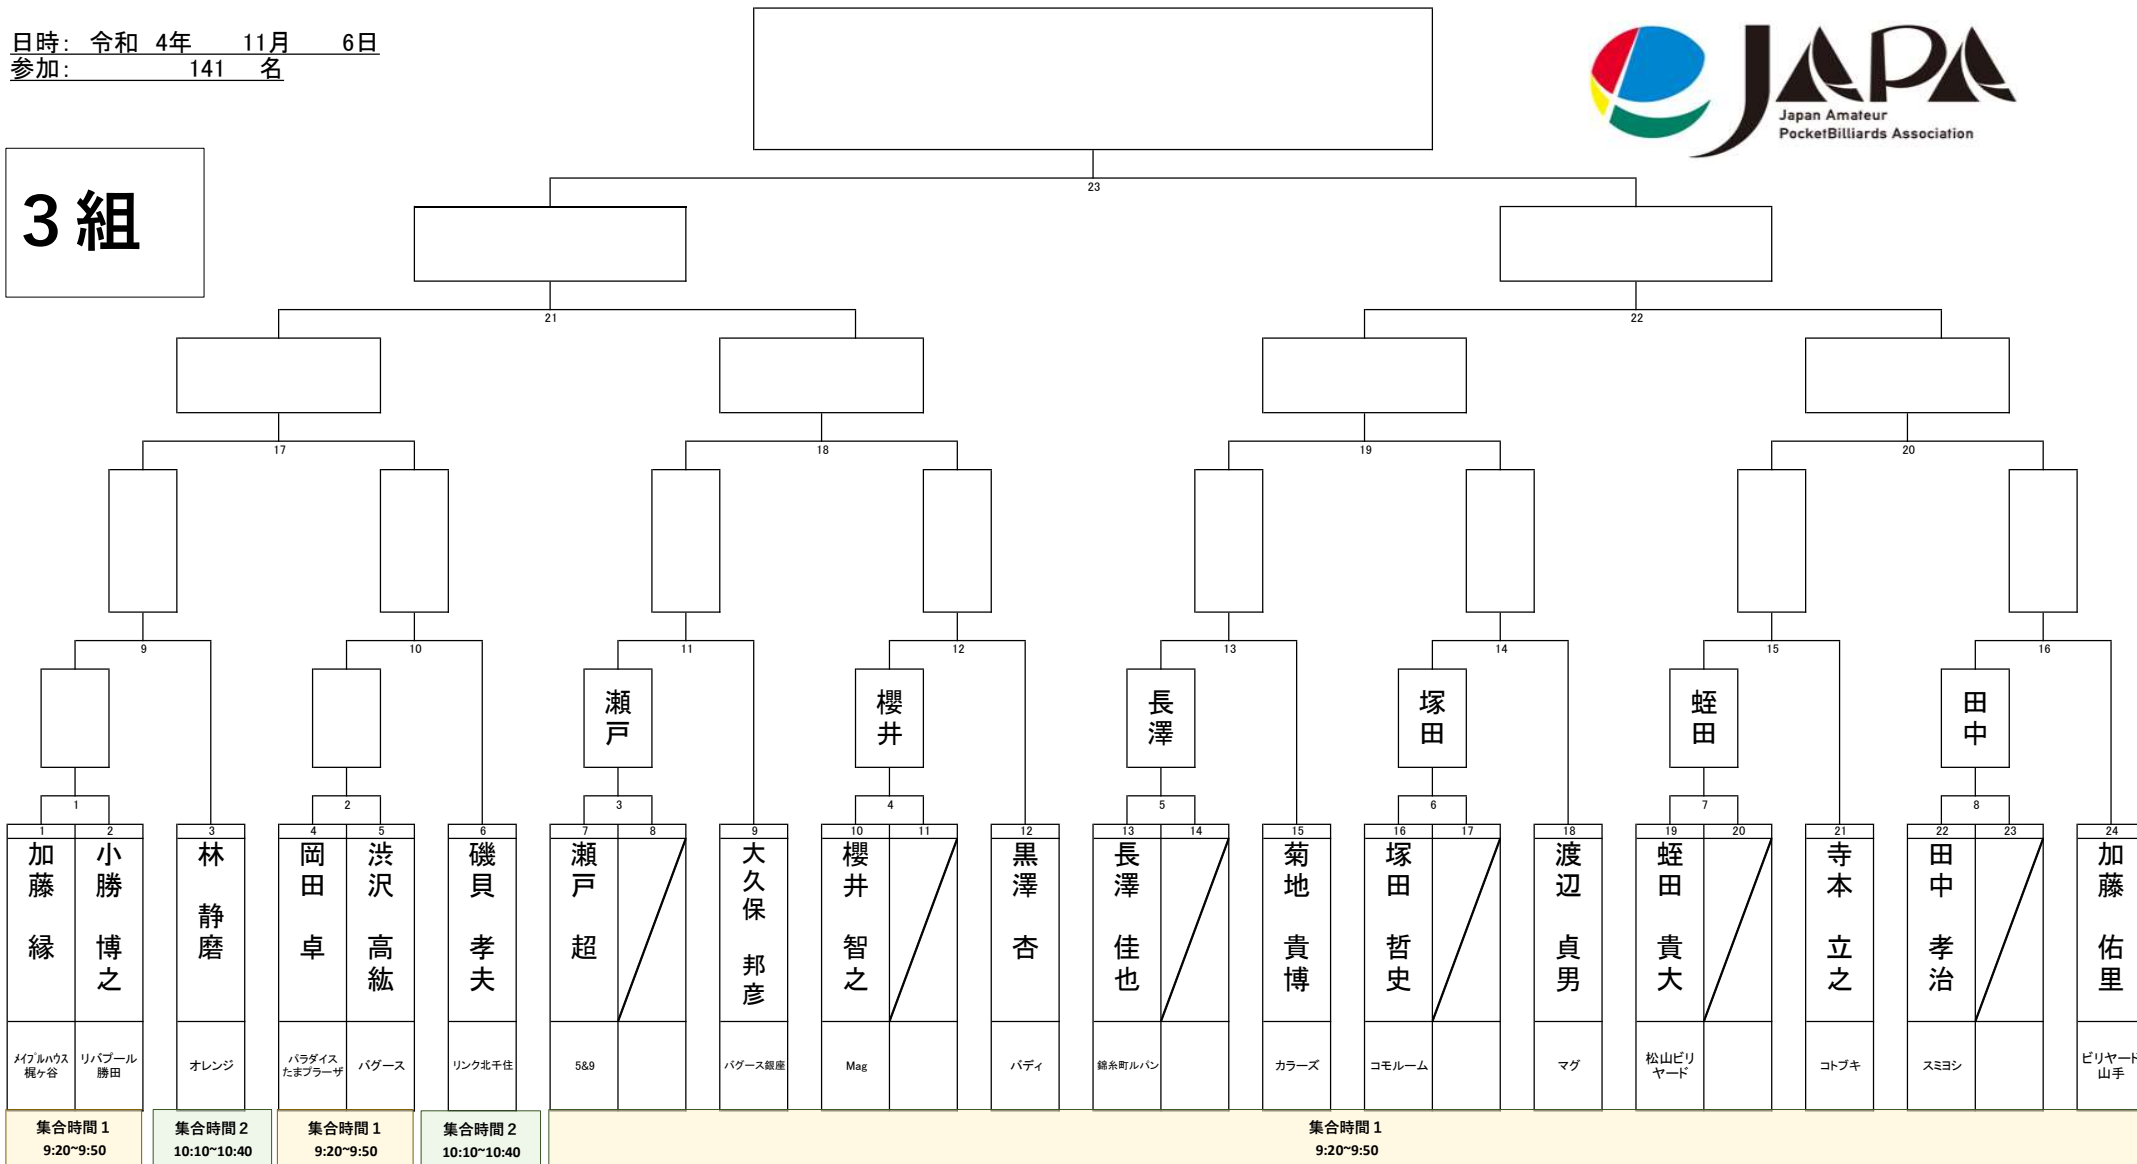

第32回オータムカップ関東BC級戦

日時: 令和 4年 11月 6日
 参加: 141 名

1組

第32回オータムカップ関東BC級戦

日時: 令和 4年 11月 6日
 参加: 141 名

2組

第32回オータムカップ関東BC級戦

日時: 令和 4年 11月 6日
 参加: 141 名

3組

第32回オータムカップ関東BC級戦

日時: 令和 4年 11月 6日
 参加: 141 名

4組

第32回オータムカップ関東BC級戦

日時: 令和 4年 11月 6日
 参加: 141 名

5組

集合時間 1
9:20~9:50