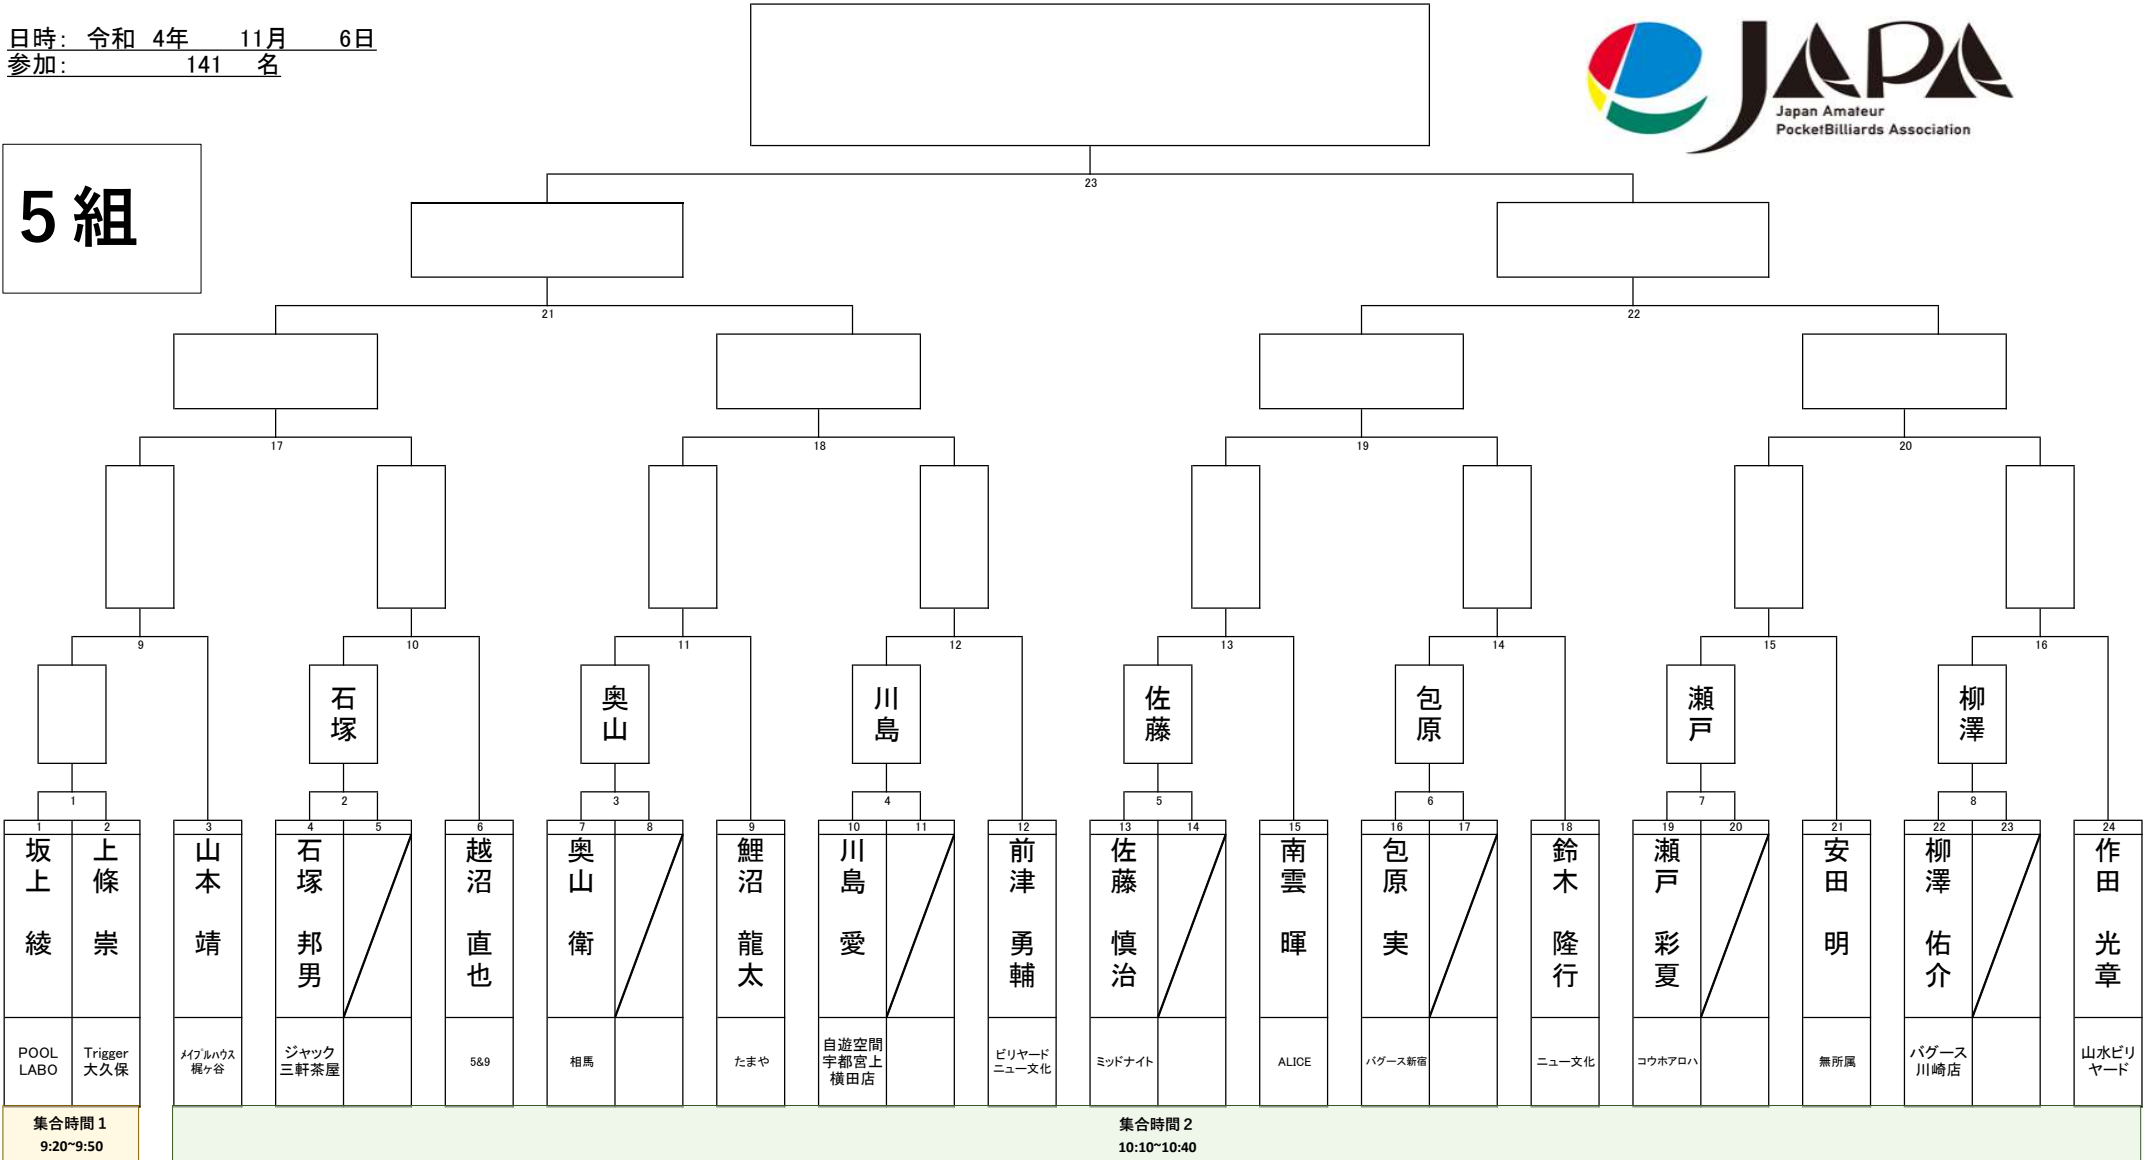

3組

第32回オータムカップ関東BC級戦

日時: 令和 4年 11月 6日
 参加: 141 名

4組

第32回オータムカップ関東BC級戦

日時: 令和 4年 11月 6日
 参加: 141 名

5組

集合時間 1
9:20~9:50

集合時間 2
10:10~10:40

第32回オータムカップ関東BC級戦

日時: 令和 4年 11月 6日
 参加: 141 名

6組

集合時間 1
9:20~9:50

集合時間 2
10:10~10:40

第32回オータムカップ関東BC級戦

日時: 令和 4年 11月 6日
 参加: 141 名