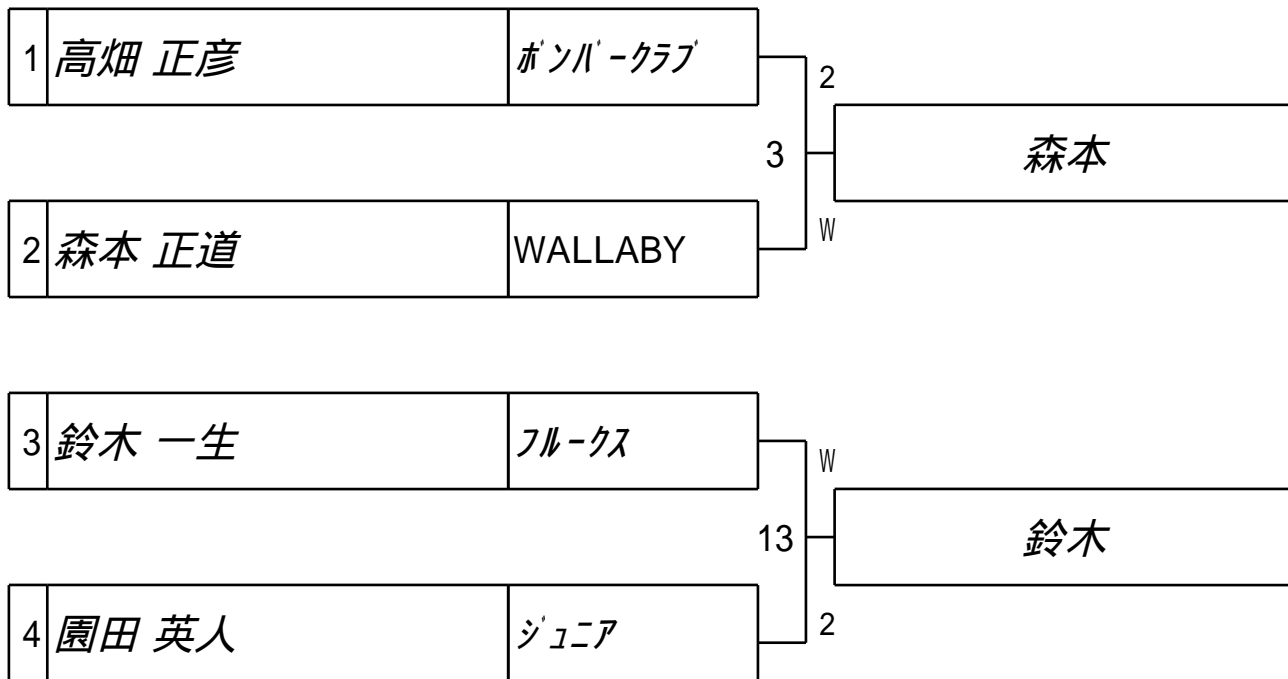

試合日付 2022.10.29

1組

第20回 全国シルバースターカップ 1次予選

2組

試合会場 マグスミノエ
 試合日付 2022.10.29

第20回全国シルバースターカップ 2次予選

試合会場 マグスミノエ

試合日付 2022.10.29

2組

第20回 全国シルバースターカップ 1次予選

3組

試合会場 マグスミノエ
 試合日付 2022.10.29

Winners BRACKET

Losers BRACKET

第20回全国シルバースターカップ 2次予選

試合会場 マグスミノエ

試合日付 2022.10.29

3組

第20回 全国シルバースターカップ 1次予選 4組

試合会場 マグスミノエ
試合日付 2022.10.29

第20回全国シルバースターカップ 2次予選

試合会場 マグスミノエ

試合日付 2022.10.29

4組