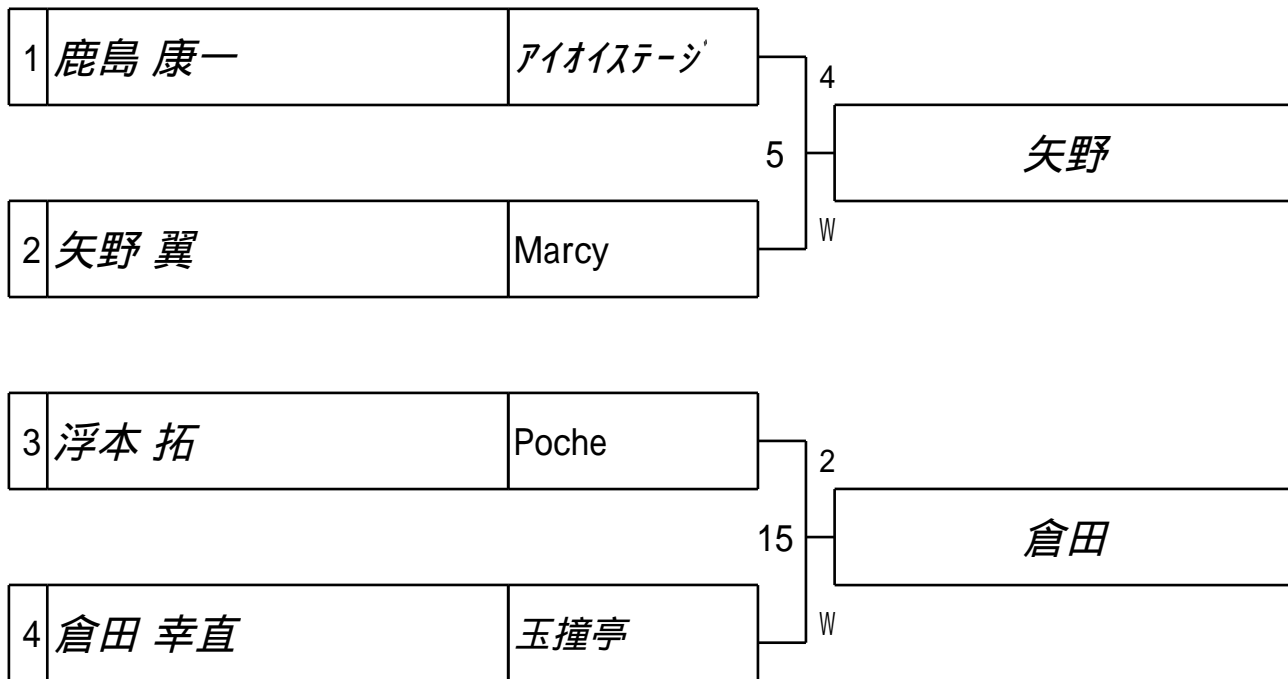

第20回 全国シルバースターカップ 1次予選

5組

試合会場 マグスミノエ
 試合日付 2022.10.29

第20回全国シルバースターカップ 2次予選

試合会場 マグスミノエ

試合日付 2022.10.29

5組

第20回 全国シルバースターカップ 1次予選 6組