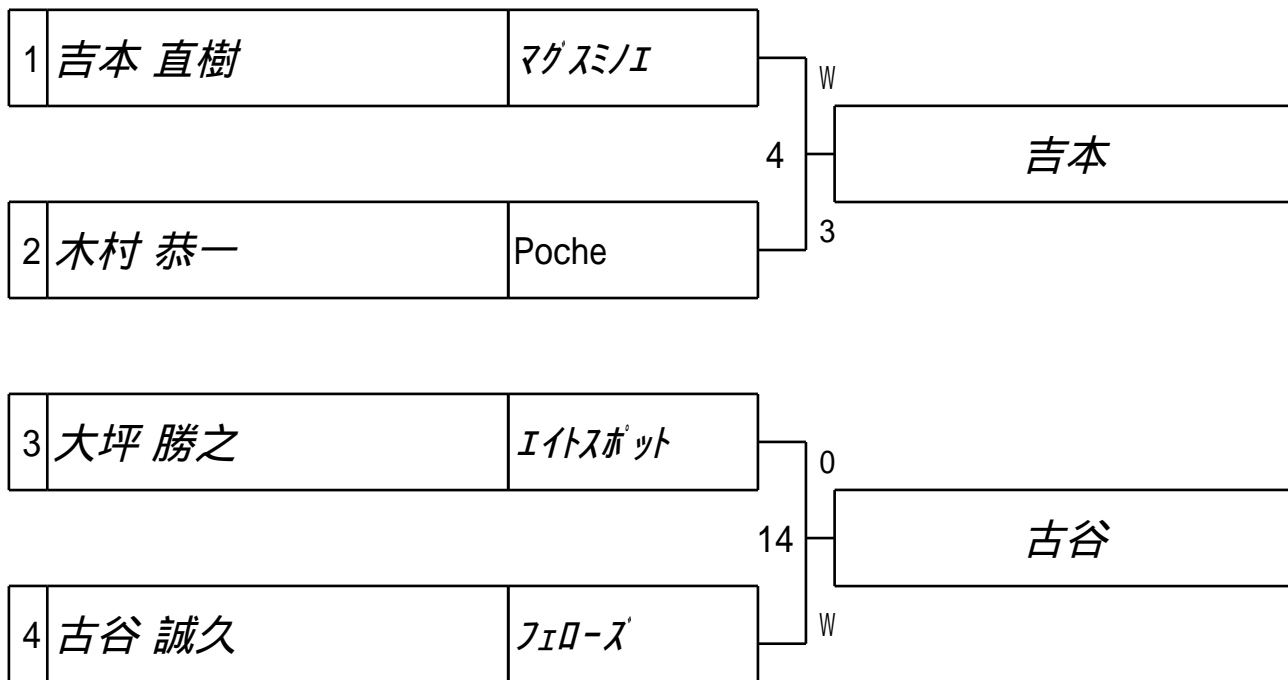

試合日付 2022.10.29

3組

第20回 全国シルバースターカップ 1次予選 4組

試合会場 マグスミノエ
試合日付 2022.10.29

第20回全国シルバースターカップ 2次予選

試合会場 マグスミノエ

試合日付 2022.10.29

4組