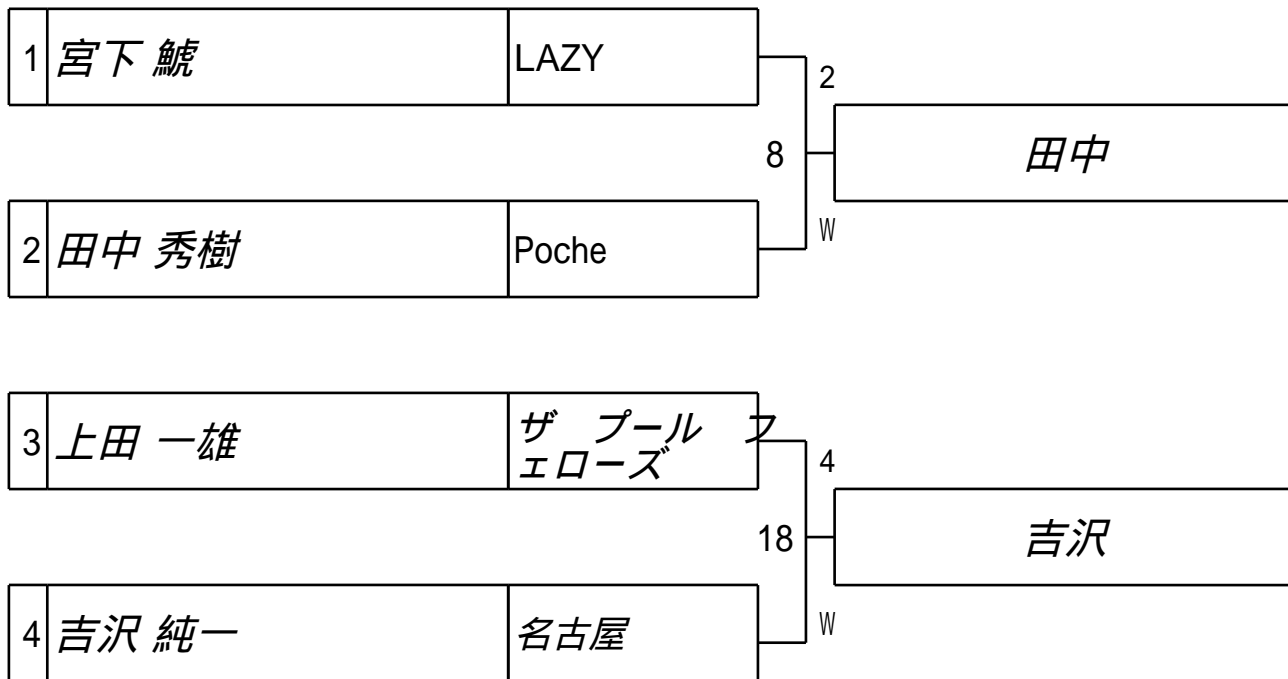

第20回全国シルバースターカップ 2次予選

試合会場 マグスミノエ

試合日付 2022.10.29

8組