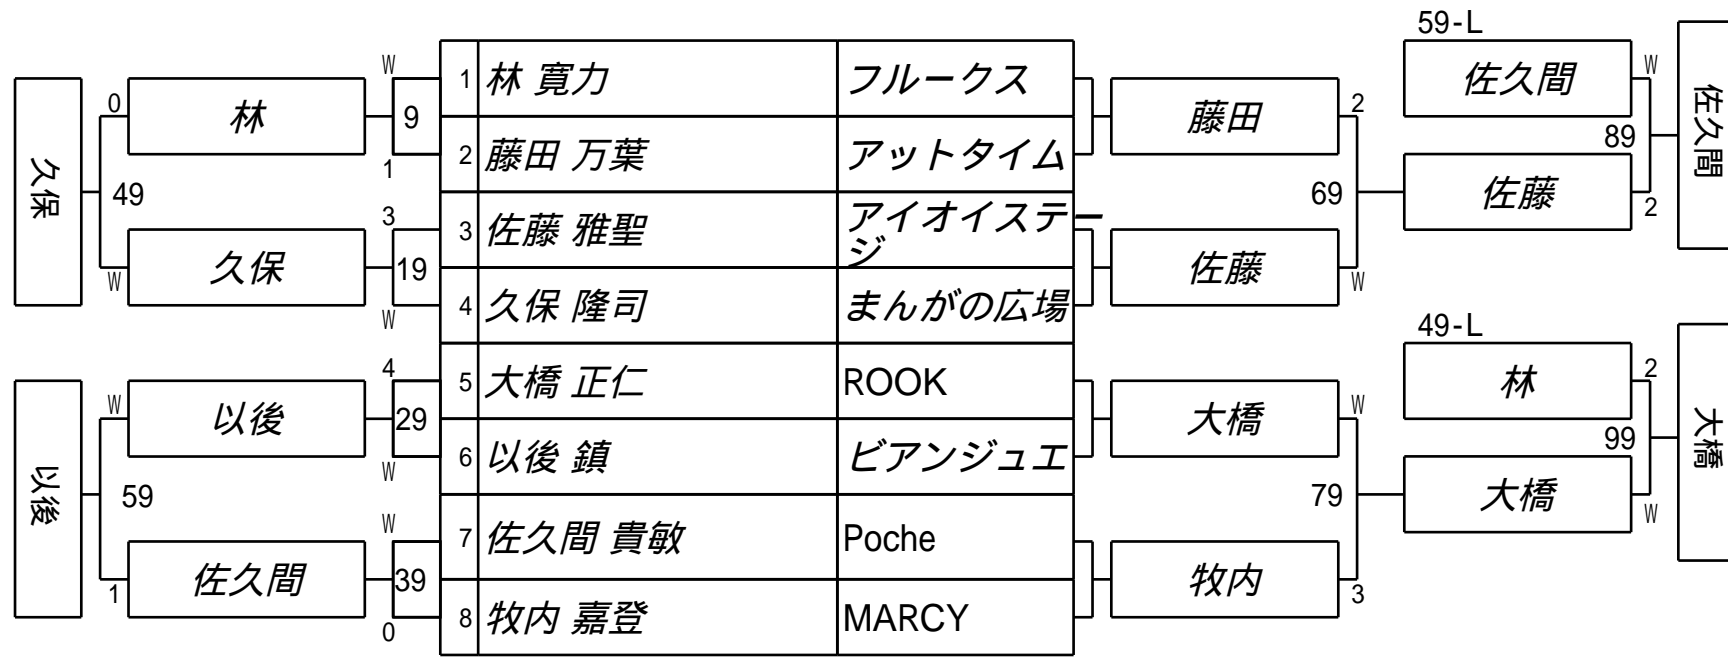

試合会場 マグスミノエ

試合日付 2022.10.29

7組

第20回 全国シルバースターカップ 1次予選

8組

試合会場 マグスミノエ
 試合日付 2022.10.29

第20回全国シルバースターカップ 2次予選

試合会場 マグスミノエ

試合日付 2022.10.29

8組

第20回 全国シルバースターカップ 1次予選

9組

試合会場 マグスミノエ

試合日付 2022.10.29

Winners BRACKET

Losers BRACKET

第20回全国シルバースターカップ 2次予選

試合会場 マグスミノエ

試合日付 2022.10.29

9組

第20回 全国シルバースターカップ 1次予選

10組

試合会場 マグスミノエ

試合日付 2022.10.29