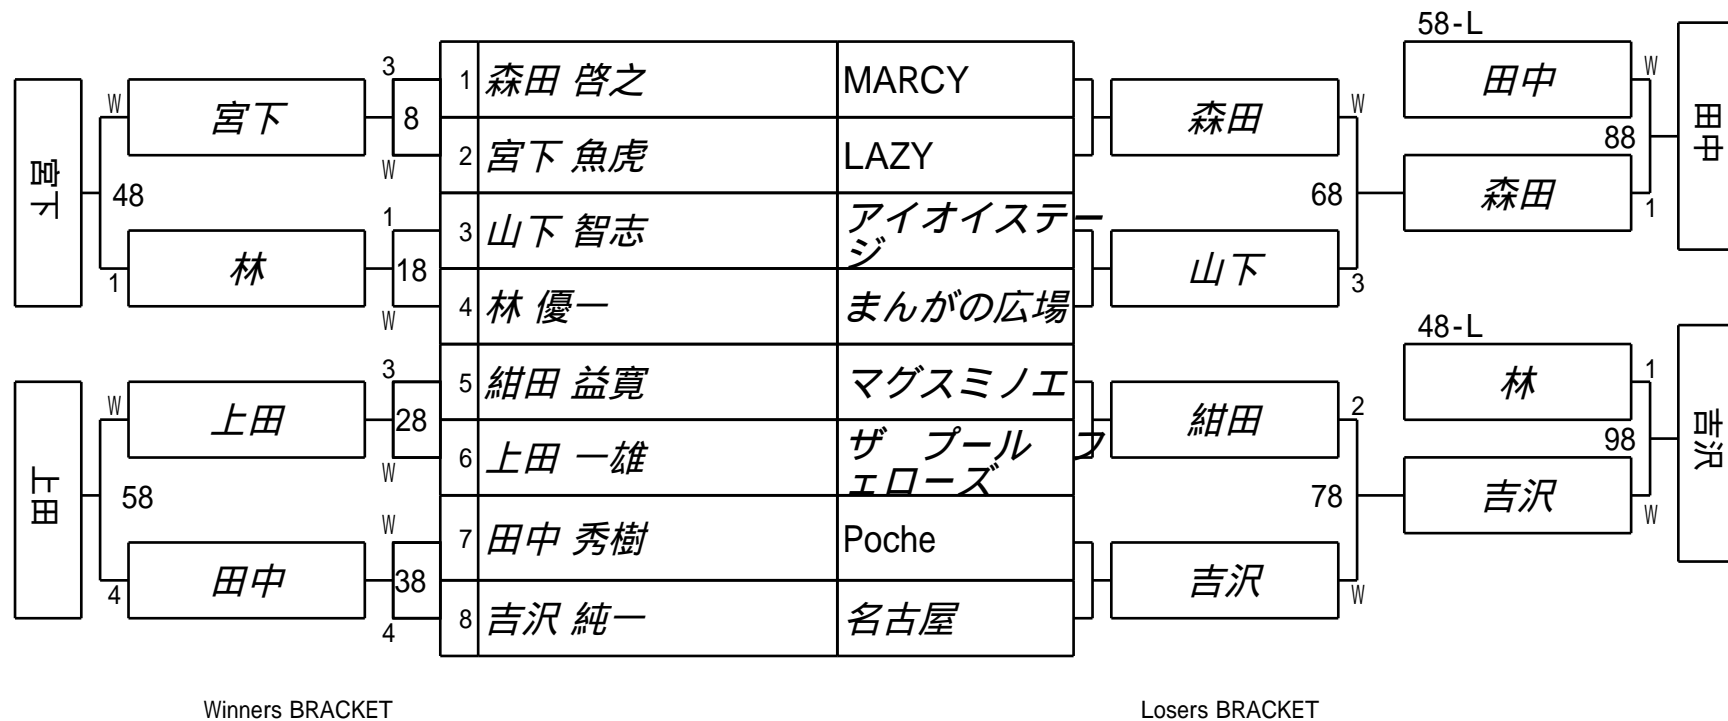

試合会場 マグスミノエ

試合日付 2022.10.29

7組

第20回 全国シルバースターカップ 1次予選

8組

試合会場 マグスミノエ
 試合日付 2022.10.29

第20回全国シルバースターカップ 2次予選

試合会場 マグスミノエ

試合日付 2022.10.29

8組

第20回 全国シルバースターカップ 1次予選

9組

試合会場 マグスミノエ

試合日付 2022.10.29

Winners BRACKET

Losers BRACKET