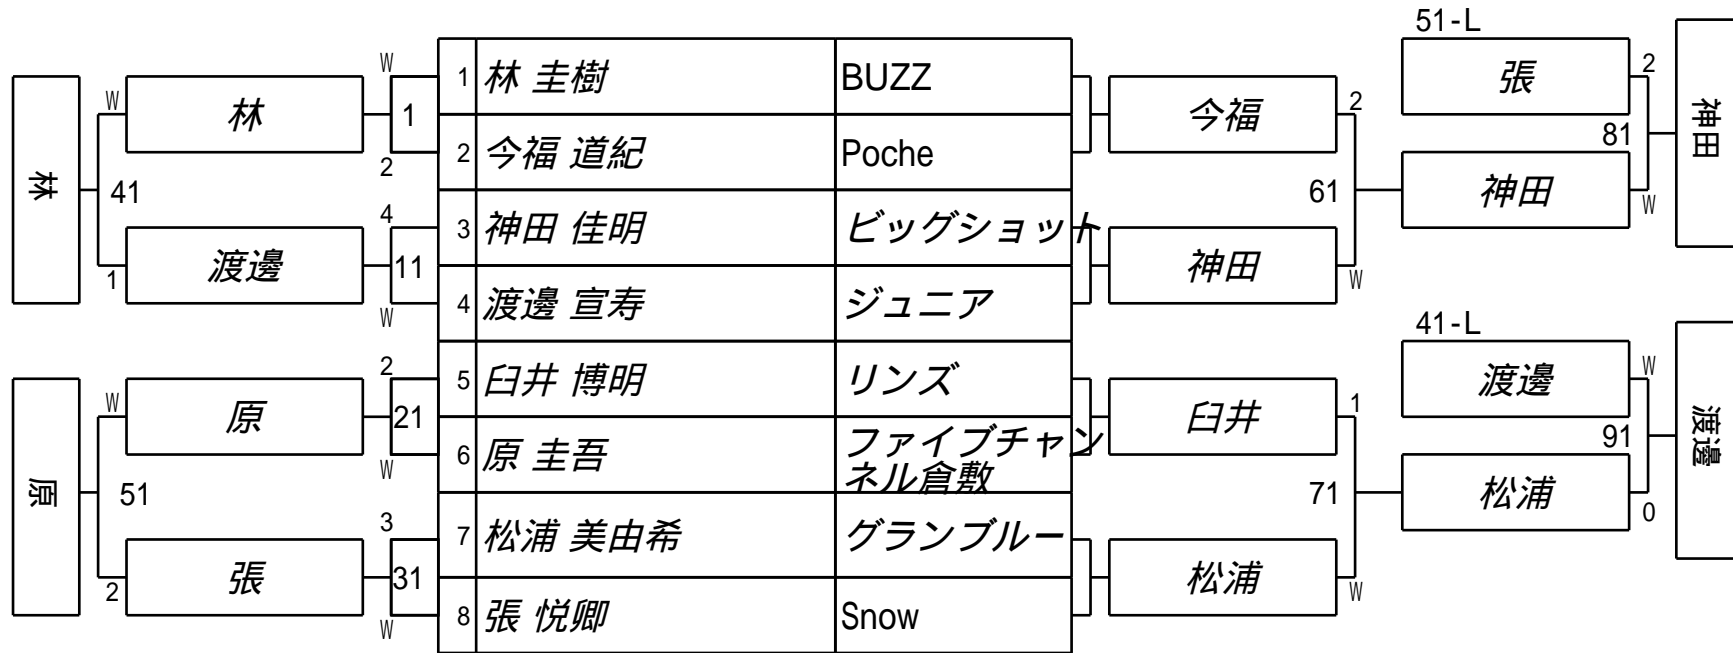

第20回 全国シルバースターカップ 1次予選

1組

試合会場 マグスミノエ

試合日付 2022.10.29

Winners BRACKET

Losers BRACKET

第20回全国シルバースターカップ 2次予選

試合会場 マグスミノエ