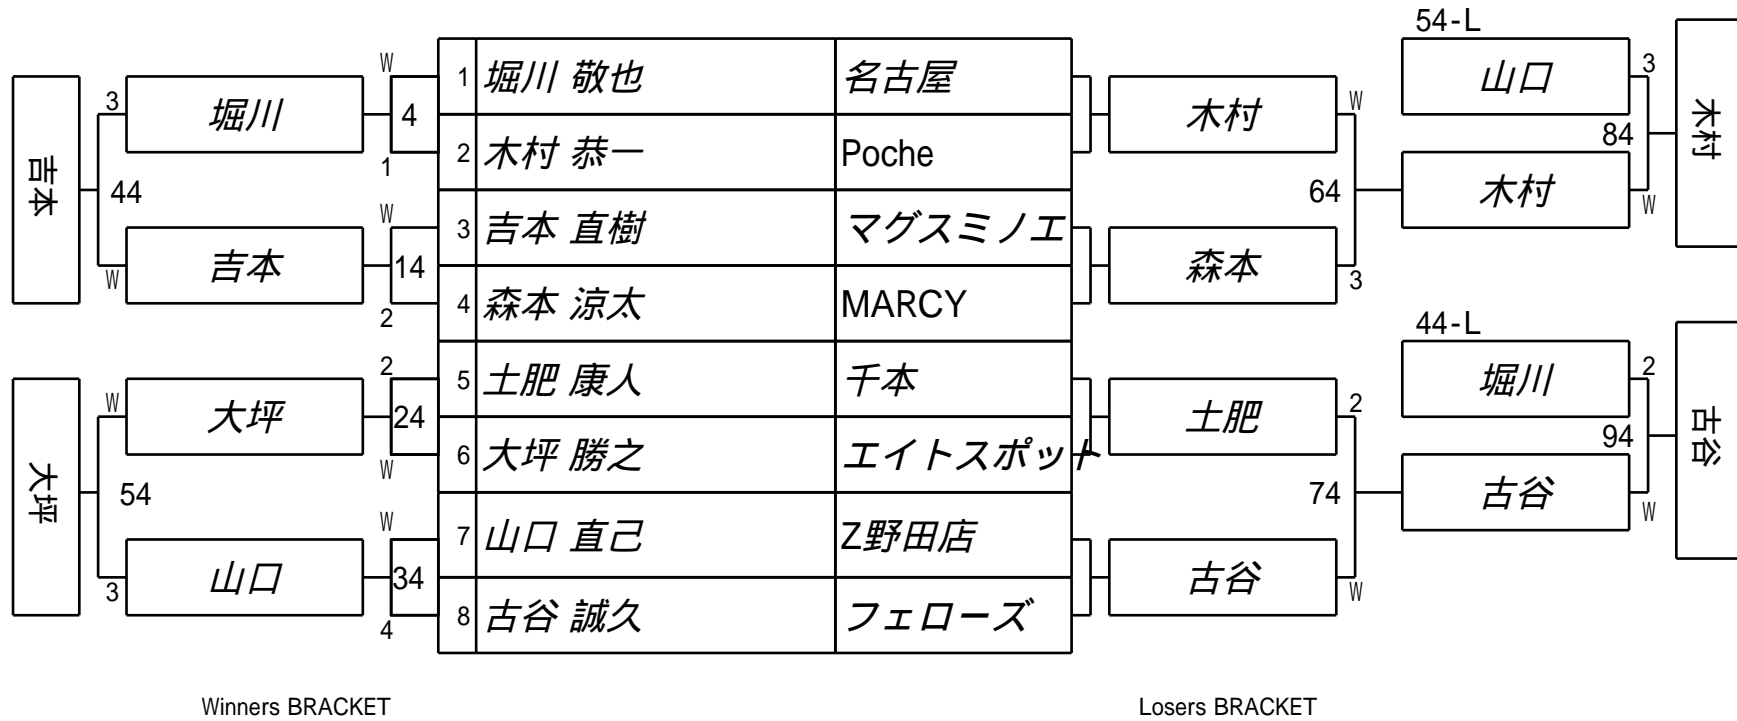

第20回 全国シルバースターカップ 1次予選 4組

試合会場 マグスミノエ
試合日付 2022.10.29