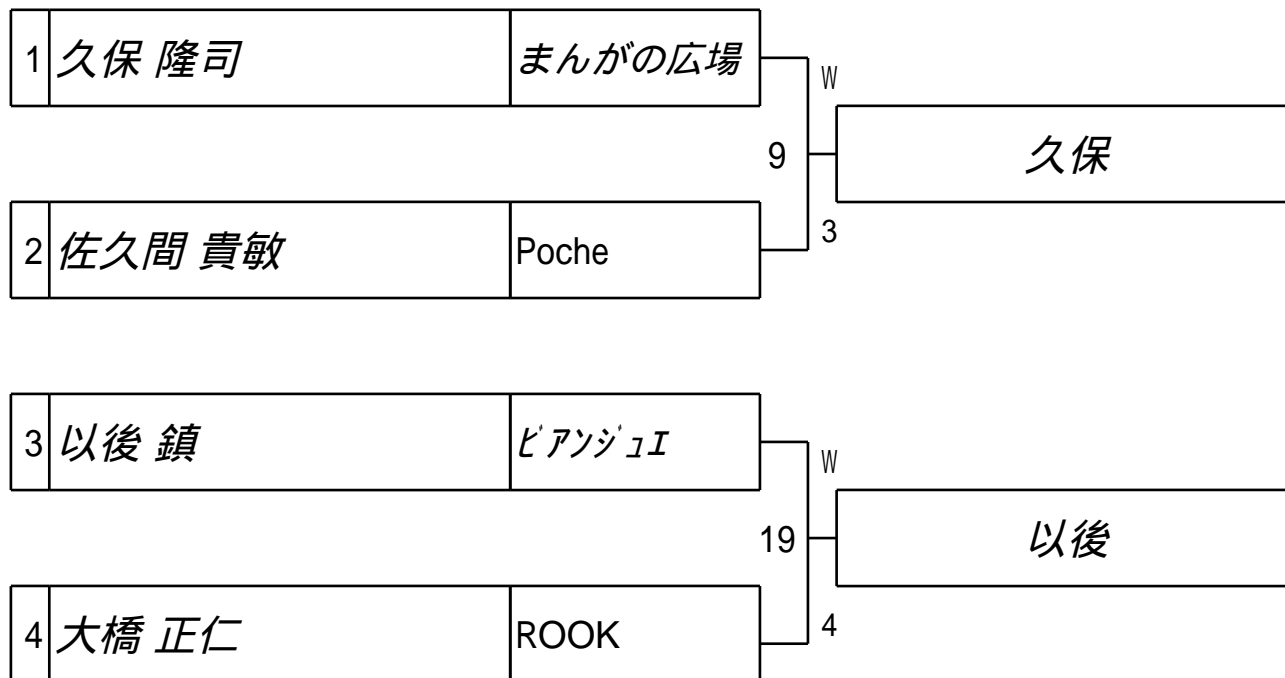

試合日付 2022.10.29

8組

第20回 全国シルバースターカップ 1次予選

9組

試合会場 マグスミノエ

試合日付 2022.10.29

Winners BRACKET

Losers BRACKET

第20回全国シルバースターカップ 2次予選

試合会場 マグスミノエ

試合日付 2022.10.29

9組

第20回 全国シルバースターカップ 1次予選

10組

試合会場 マグスミノエ

試合日付 2022.10.29