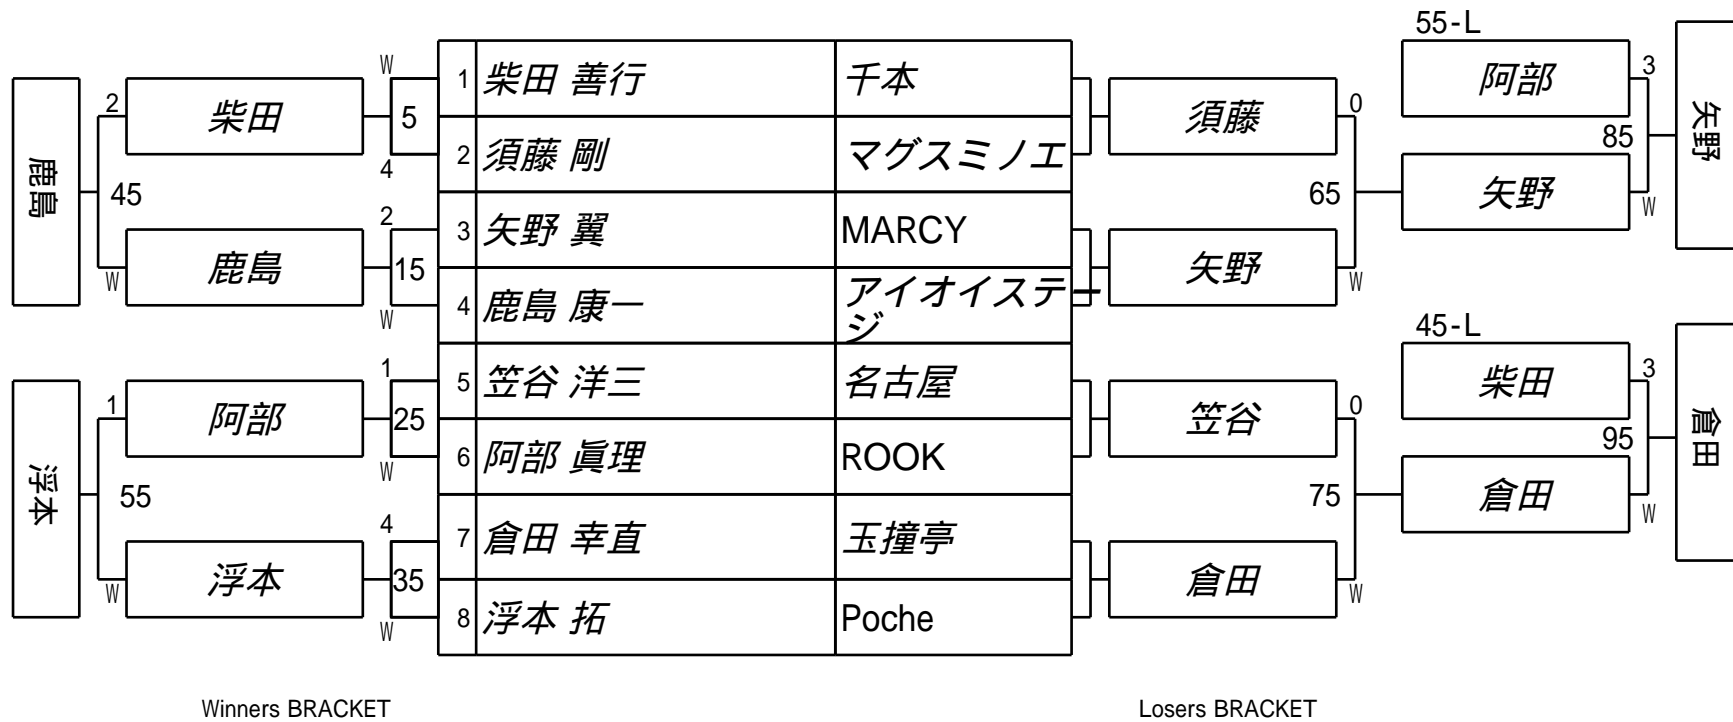

第20回 全国シルバースターカップ 1次予選

5組

試合会場 マグスミノエ
試合日付 2022.10.29