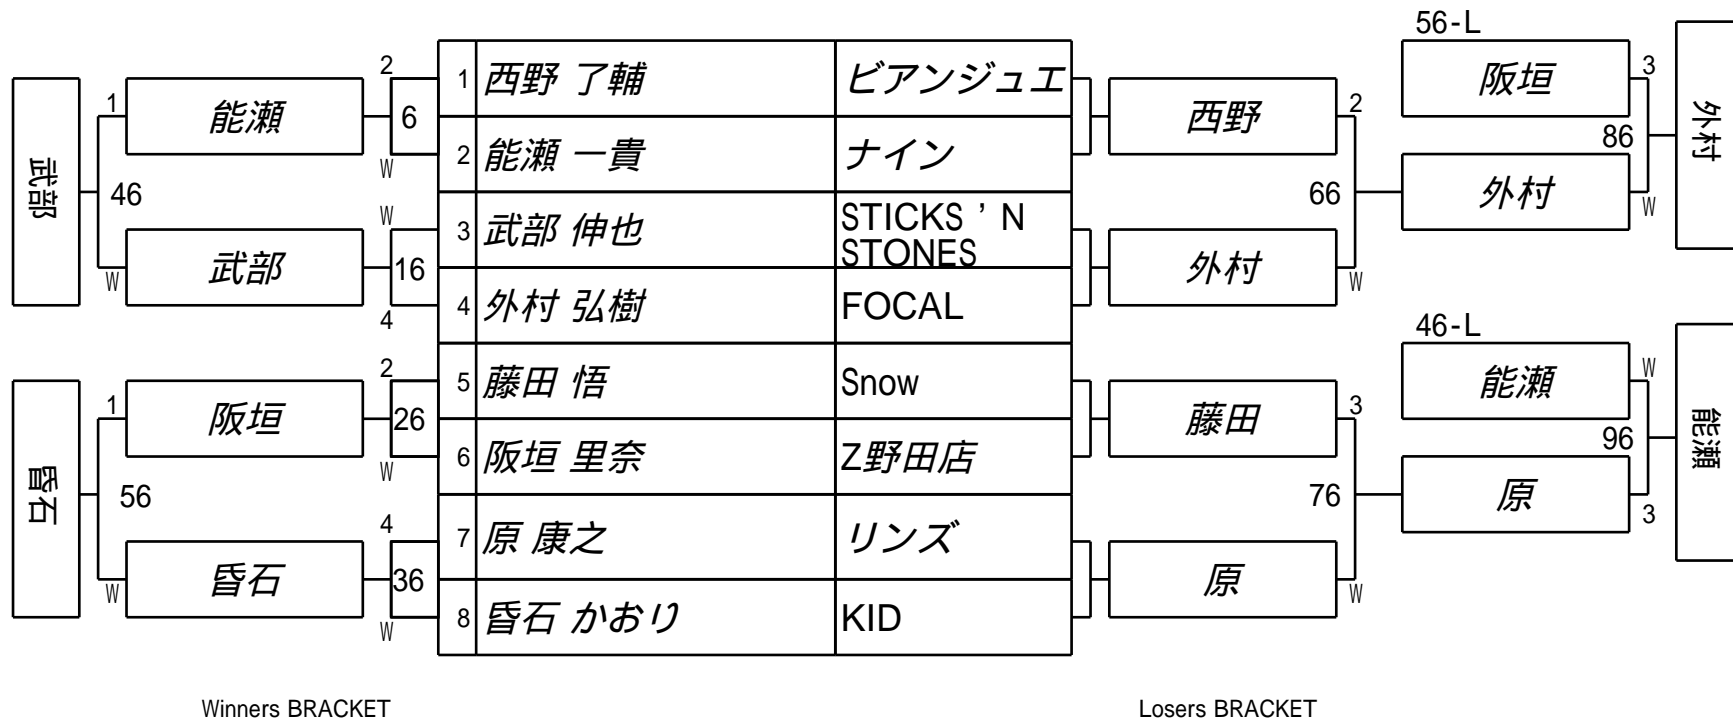

第20回 全国シルバースターカップ 1次予選 6組

試合会場 マグスミノエ
試合日付 2022.10.29