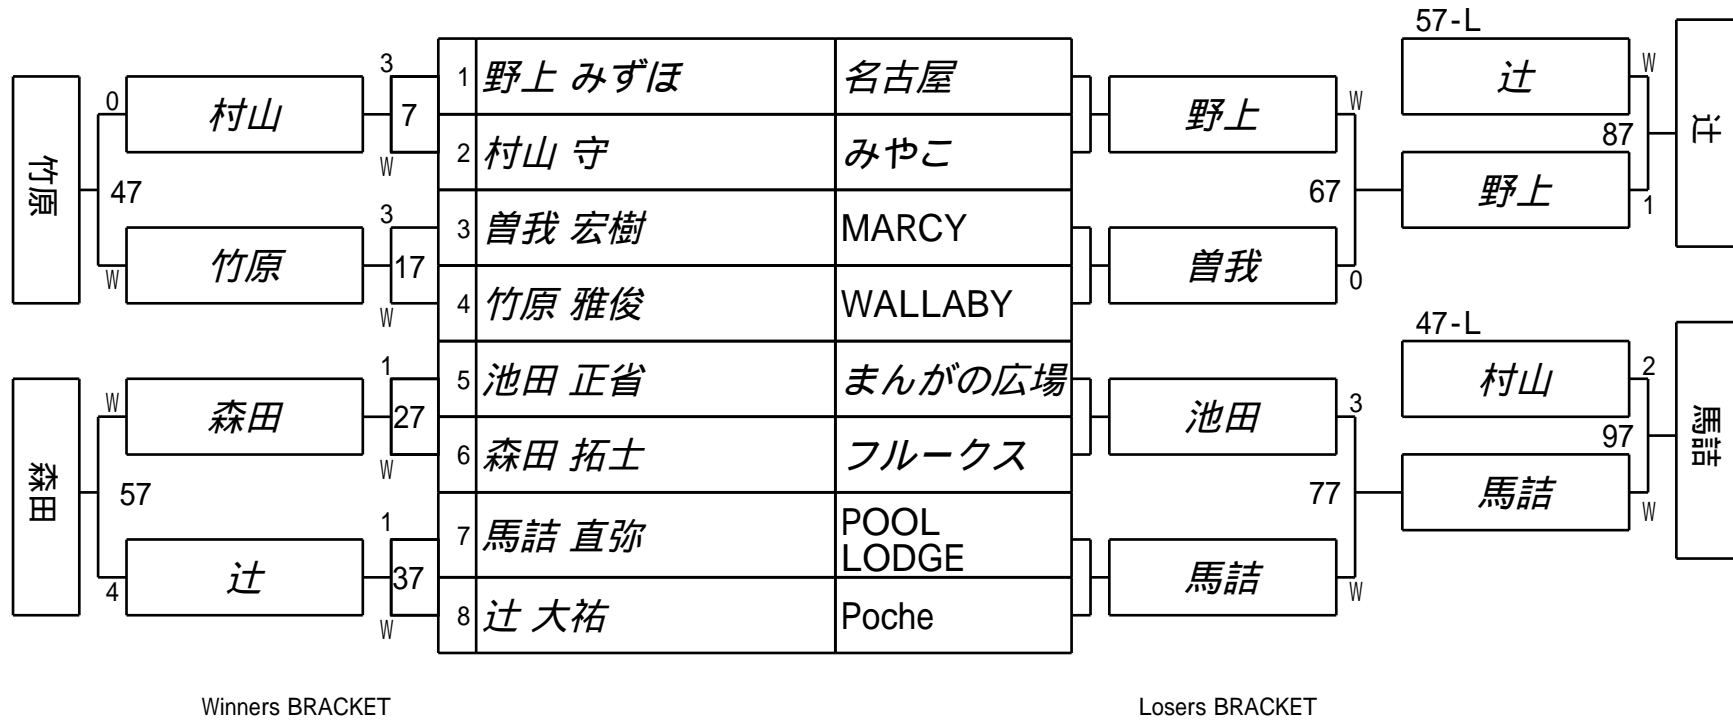

試合会場 マグスミノエ
試合日付 2022.10.29

第20回全国シルバースターカップ 2次予選

試合会場 マグスミノエ

試合日付 2022.10.29

6組

第20回 全国シルバースターカップ 1次予選 7組

試合会場 マグスミノエ
試合日付 2022.10.29

第20回全国シルバースターカップ 2次予選