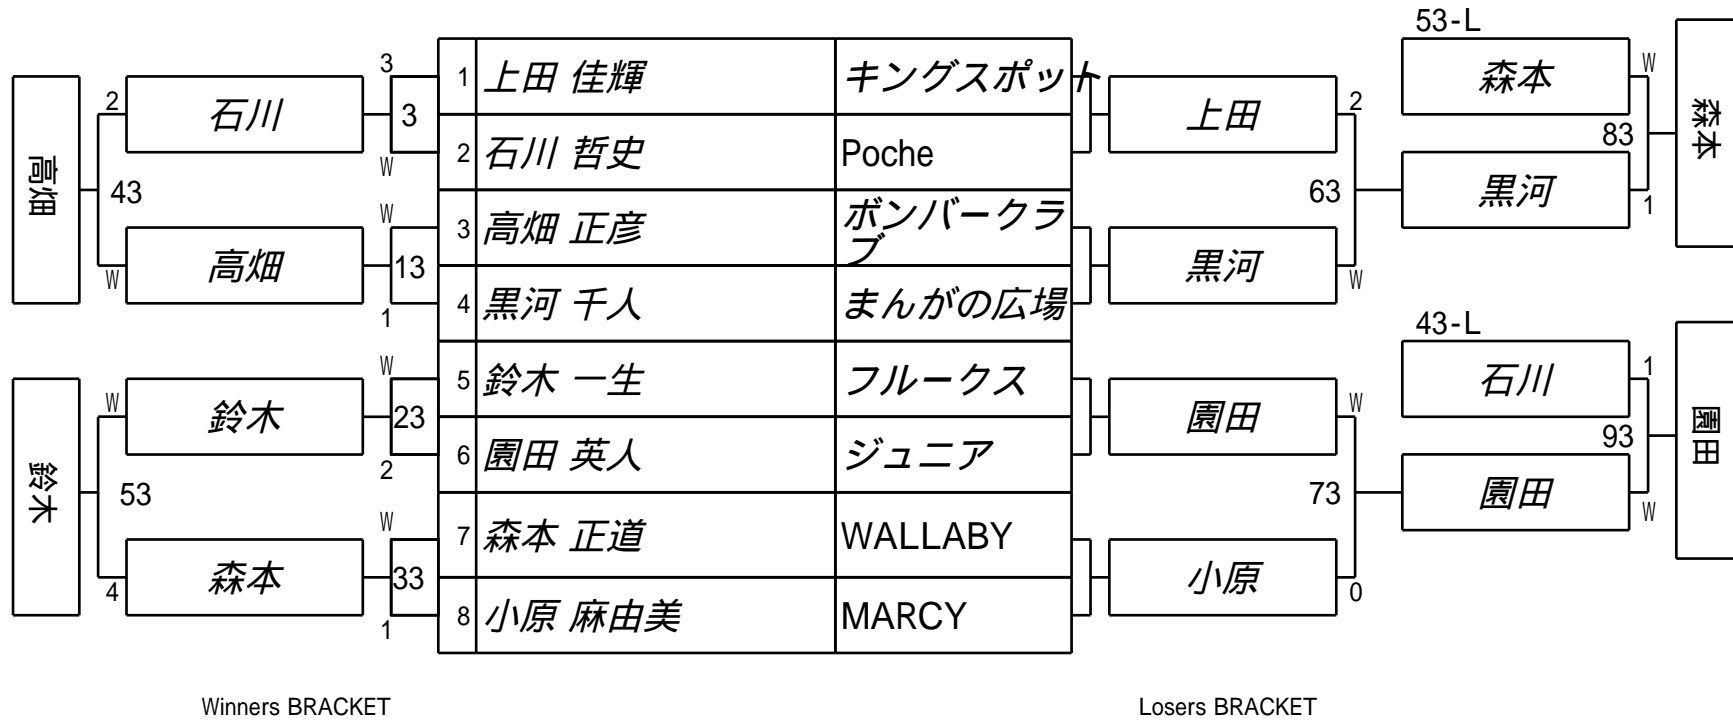

試合日付 2022.10.29

1組

第20回 全国シルバースターカップ 1次予選

2組

試合会場 マグスミノエ
 試合日付 2022.10.29

第20回全国シルバースターカップ 2次予選

試合会場 マグスミノエ

試合日付 2022.10.29

2組

第20回 全国シルバースターカップ 1次予選

3組

試合会場 マグスミノエ
 試合日付 2022.10.29

Winners BRACKET

Losers BRACKET

第20回全国シルバースターカップ 2次予選

試合会場 マグスミノエ