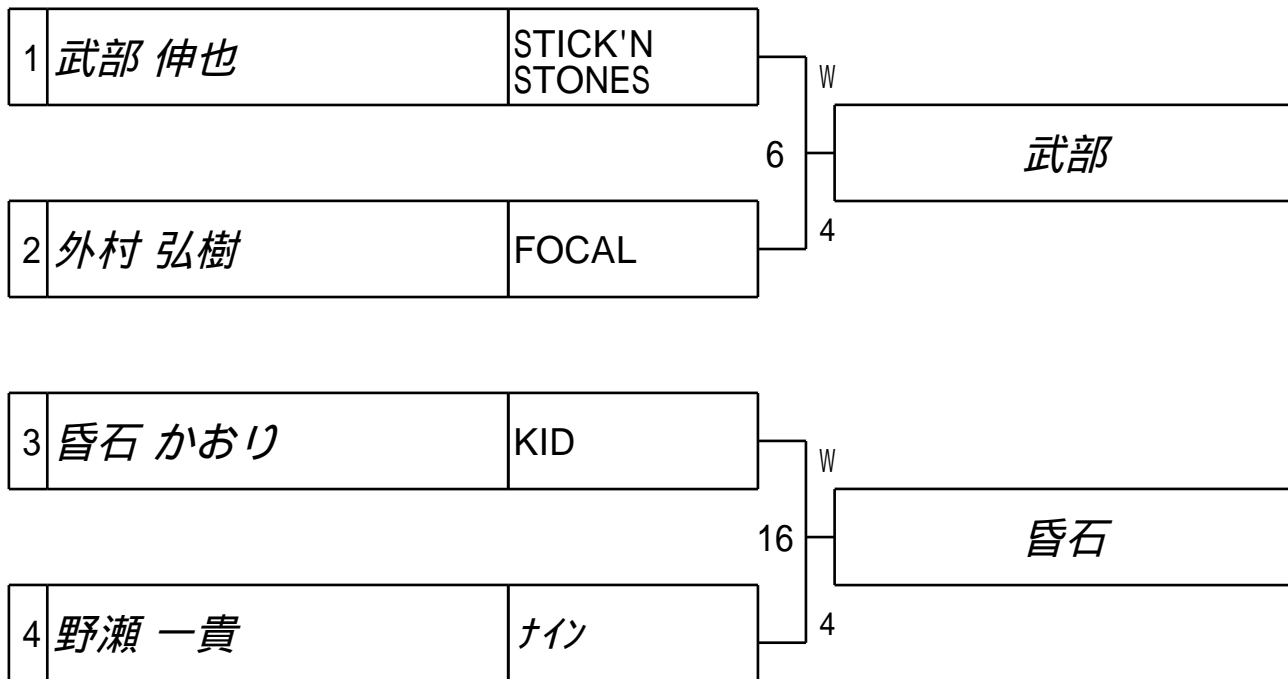

試合会場 マグスミノエ
試合日付 2022.10.29

第20回全国シルバースターカップ 2次予選

試合会場 マグスミノエ

試合日付 2022.10.29

6組

第20回 全国シルバースターカップ 1次予選 7組

試合会場 マグスミノエ
試合日付 2022.10.29

第20回全国シルバースターカップ 2次予選