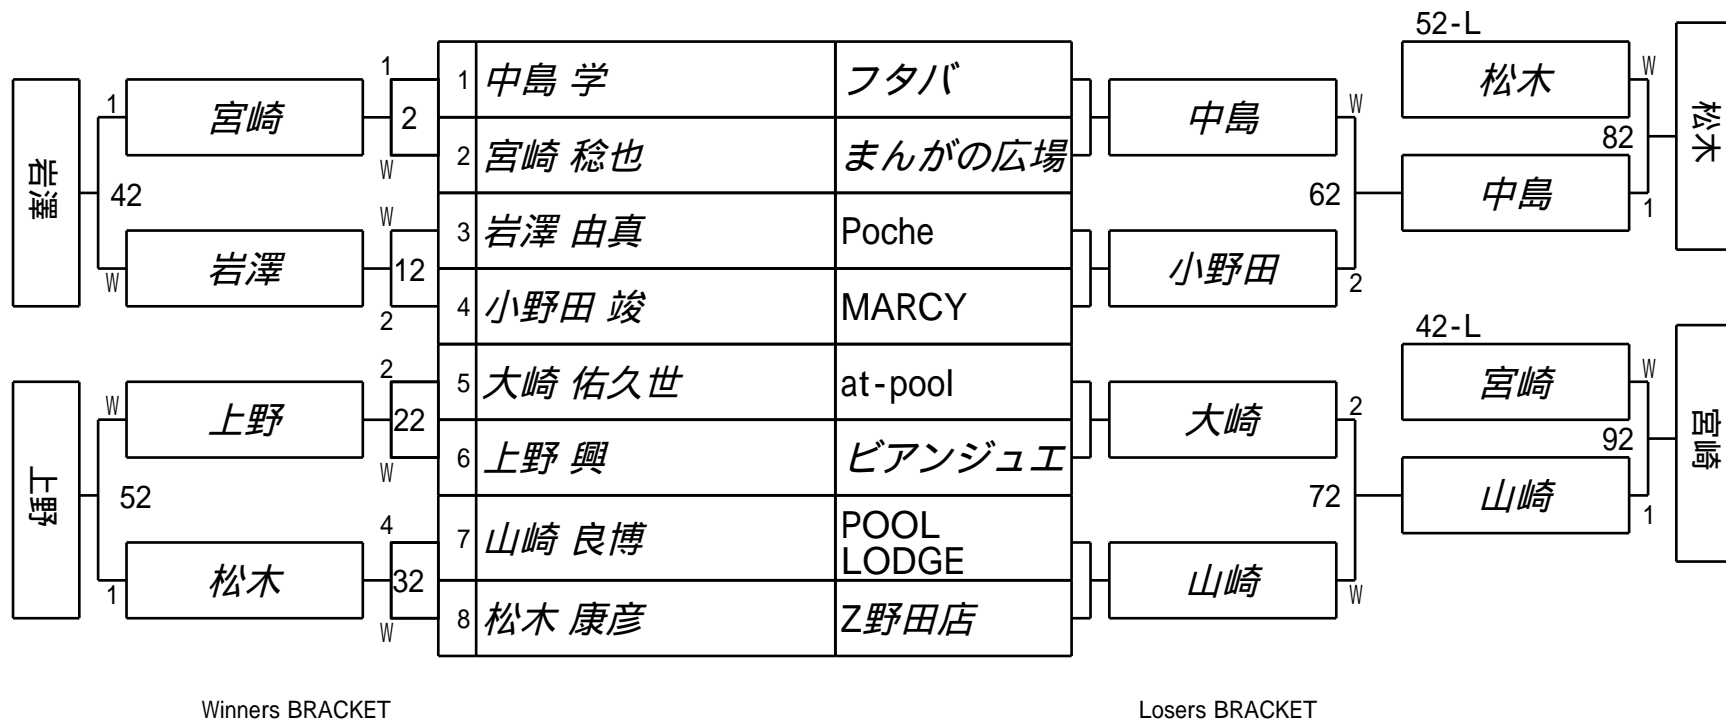

第20回 全国シルバースターカップ 1次予選

1組

試合会場 マグスミノエ

試合日付 2022.10.29

Winners BRACKET

Losers BRACKET

第20回全国シルバースターカップ 2次予選

試合会場 マグスミノエ

試合日付 2022.10.29

1組

第20回 全国シルバースターカップ 1次予選

2組

試合会場 マグスミノエ
 試合日付 2022.10.29

第20回全国シルバースターカップ 2次予選

試合会場 マグスミノエ

試合日付 2022.10.29

2組

第20回 全国シルバースターカップ 1次予選

3組

試合会場 マグスミノエ
 試合日付 2022.10.29

Winners BRACKET

Losers BRACKET

第20回全国シルバースターカップ 2次予選

試合会場 マグスミノエ