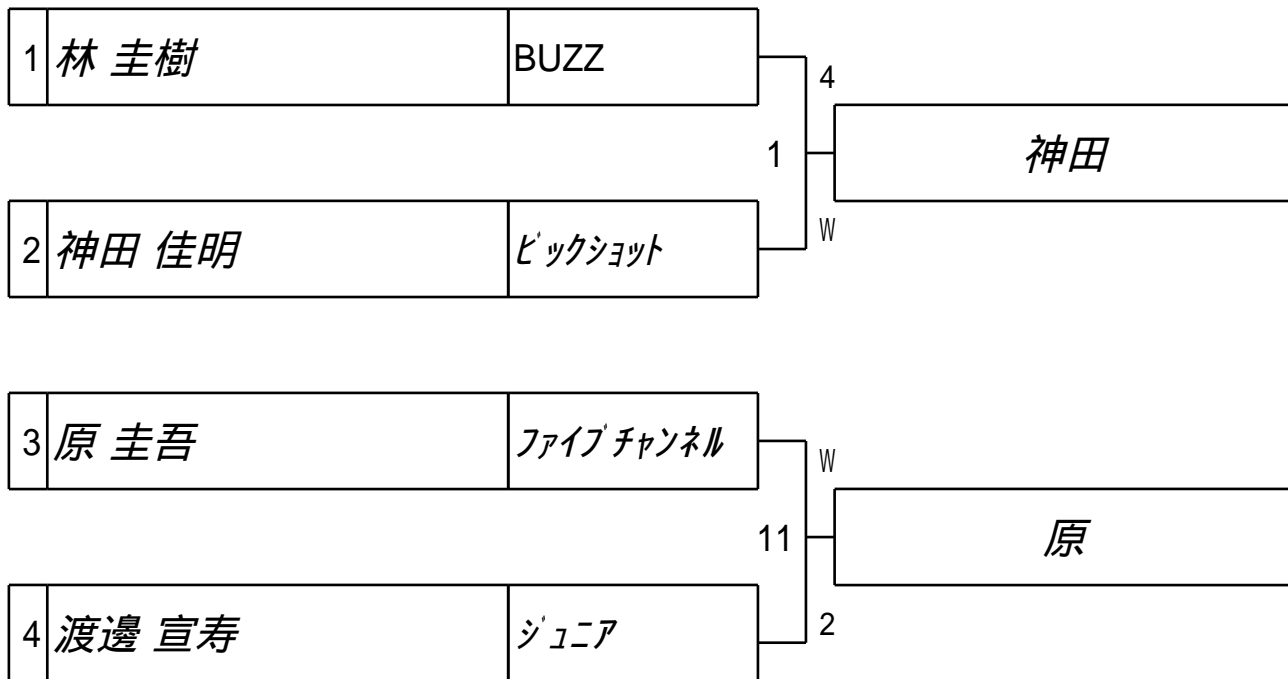

第20回 全国シルバースターカップ 1次予選

1組

試合会場 マグスミノエ

試合日付 2022.10.29

Winners BRACKET

Losers BRACKET

第20回全国シルバースターカップ 2次予選

試合会場 マグスミノエ

試合日付 2022.10.29

1組

第20回 全国シルバースターカップ 1次予選

2組

試合会場 マグスミノエ
 試合日付 2022.10.29

第20回全国シルバースターカップ 2次予選

試合会場 マグスミノエ

試合日付 2022.10.29