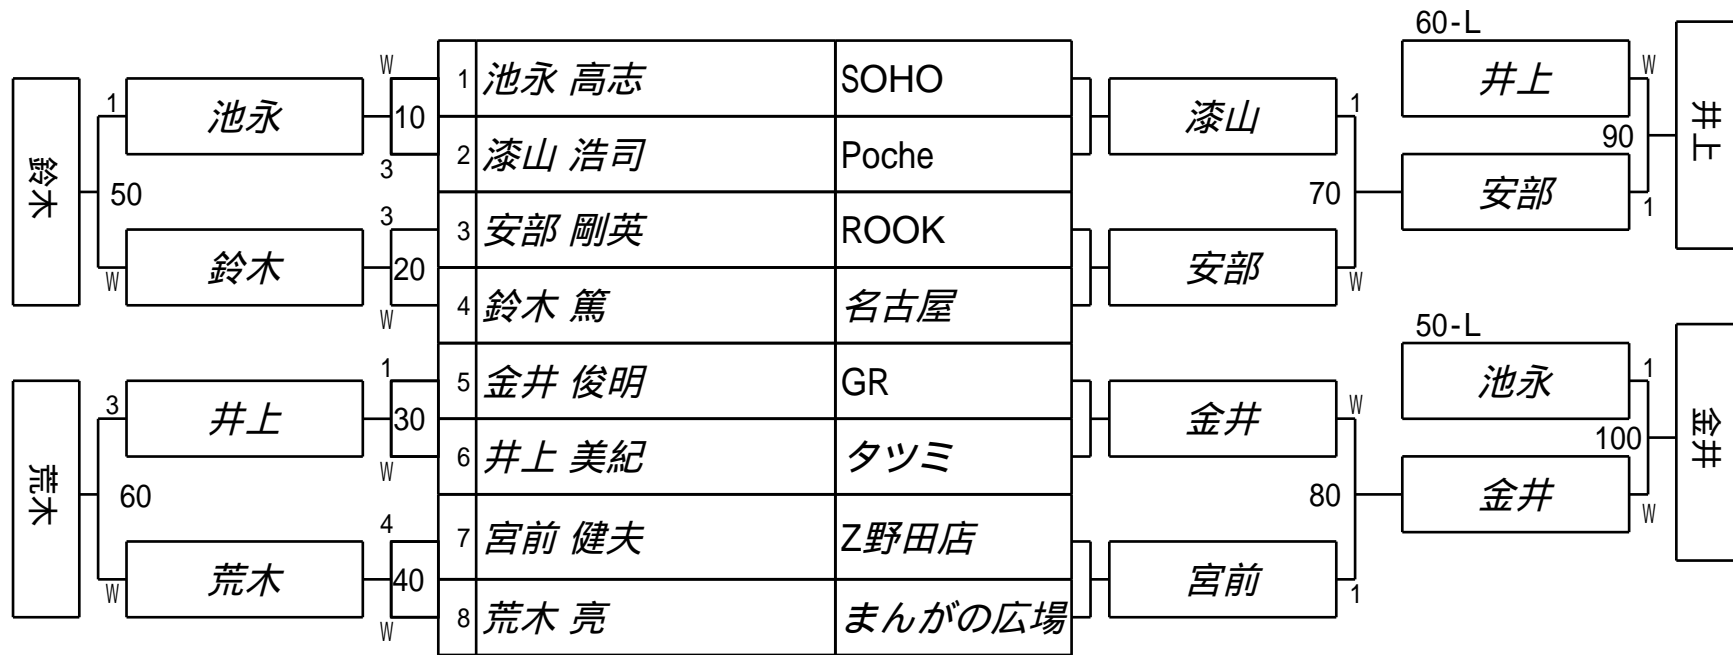

試合日付 2022.10.29

8組

第20回 全国シルバースターカップ 1次予選

9組

試合会場 マグスミノエ

試合日付 2022.10.29

Winners BRACKET

Losers BRACKET

第20回全国シルバースターカップ 2次予選

試合会場 マグスミノエ

試合日付 2022.10.29

9組

第20回 全国シルバースターカップ 1次予選

10組

試合会場 マグスミノエ

試合日付 2022.10.29

Winners BRACKET

Losers BRACKET

第20回全国シルバースターカップ 2次予選

試合会場 マグスミノエ

試合日付 2022.10.29

10組