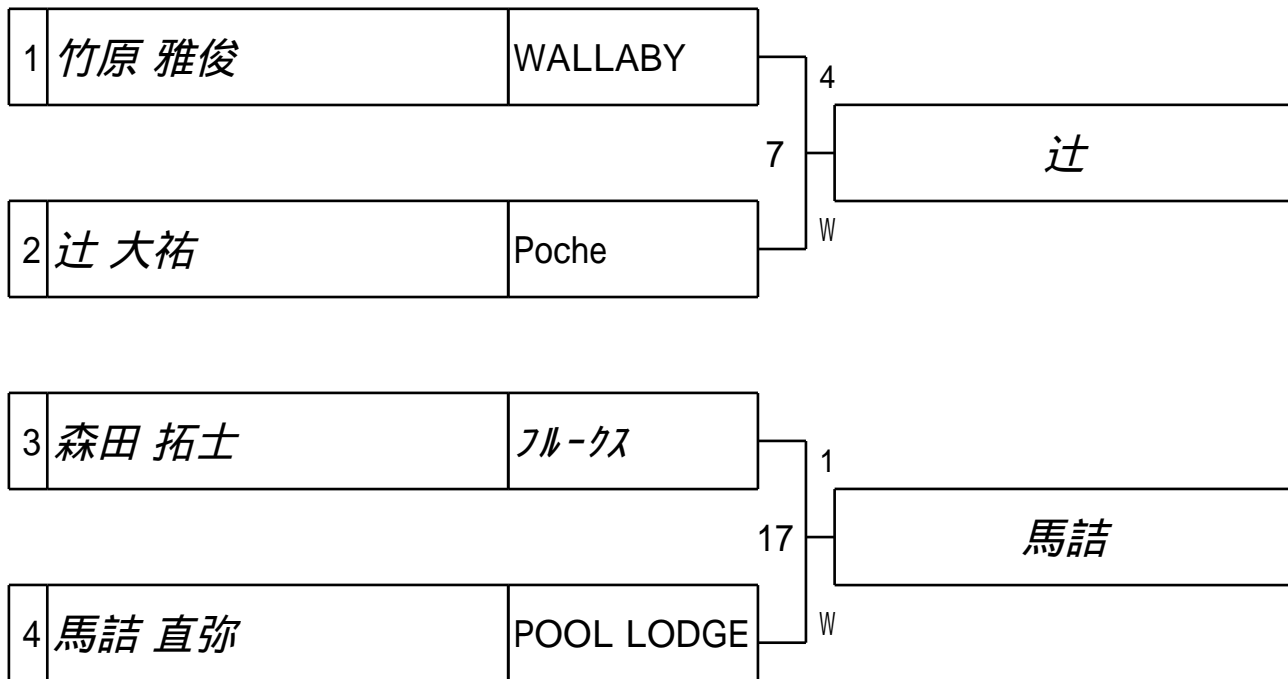

試合会場 マグスミノエ
試合日付 2022.10.29

第20回全国シルバースターカップ 2次予選

試合会場 マグスミノエ

試合日付 2022.10.29

6組

第20回 全国シルバースターカップ 1次予選 7組

試合会場 マグスミノエ
試合日付 2022.10.29

第20回全国シルバースターカップ 2次予選

試合会場 マグスミノエ

試合日付 2022.10.29

7組

第20回 全国シルバースターカップ 1次予選

8組

試合会場 マグスミノエ
 試合日付 2022.10.29

第20回全国シルバースターカップ 2次予選

試合会場 マグスミノエ