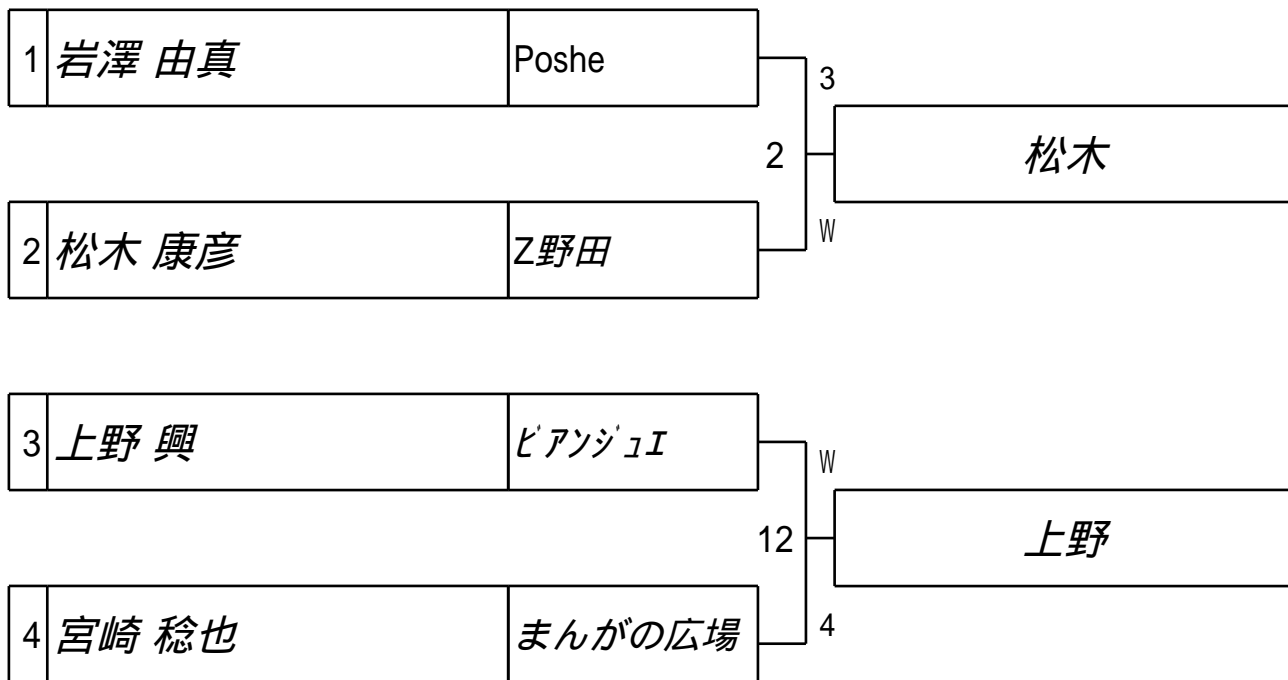

第20回 全国シルバースターカップ 1次予選

1組

試合会場 マグスミノエ

試合日付 2022.10.29

Winners BRACKET

Losers BRACKET

第20回全国シルバースターカップ 2次予選

試合会場 マグスミノエ

試合日付 2022.10.29

1組

第20回 全国シルバースターカップ 1次予選

2組

試合会場 マグスミノエ
 試合日付 2022.10.29

第20回全国シルバースターカップ 2次予選

試合会場 マグスミノエ

試合日付 2022.10.29

2組

第20回 全国シルバースターカップ 1次予選

3組

試合会場 マグスミノエ
 試合日付 2022.10.29

Winners BRACKET

Losers BRACKET

第20回全国シルバースターカップ 2次予選

試合会場 マグスミノエ