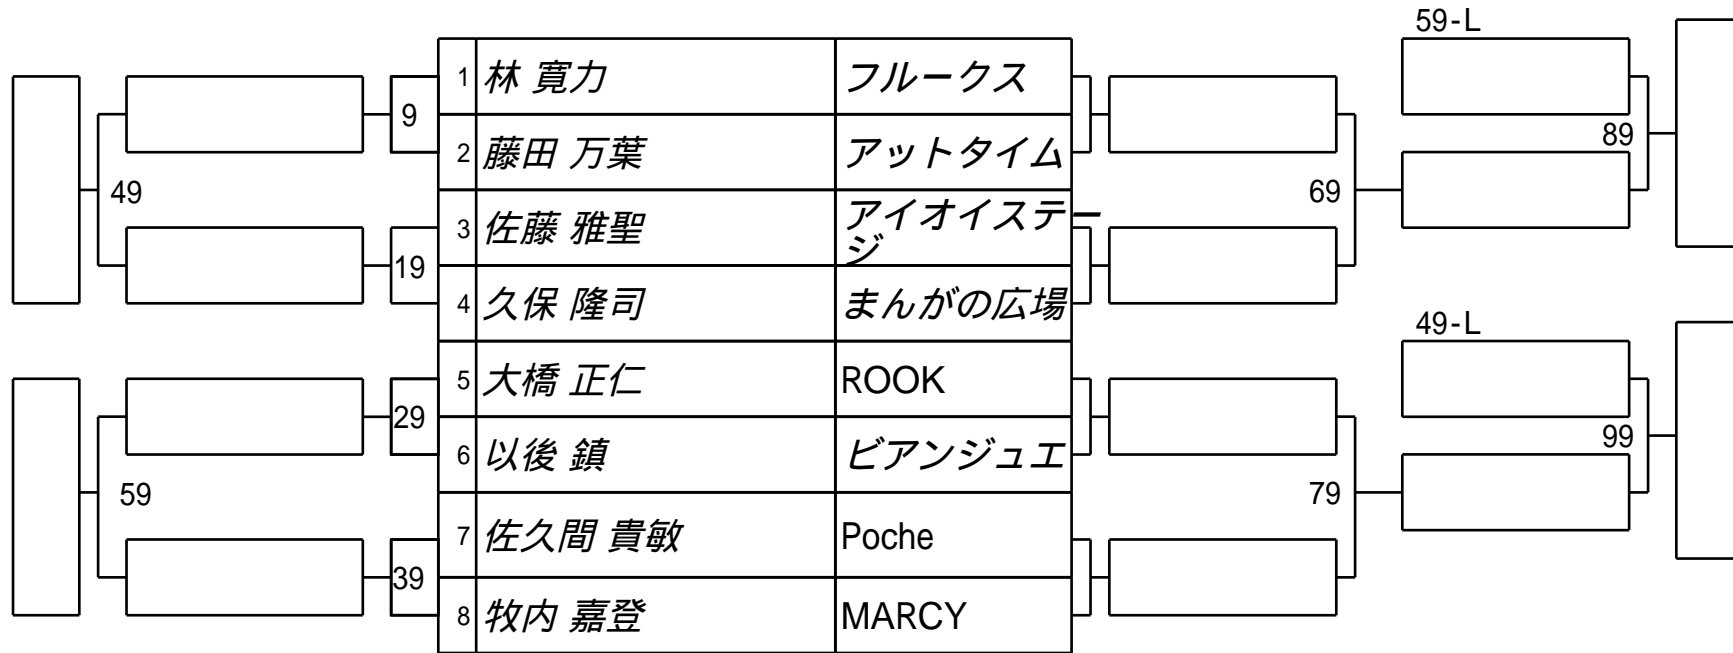

第20回 全国シルバースターカップ 1次予選

9組

試合会場 マグスミノエ

試合日付 2022.10.29

Winners BRACKET

Losers BRACKET