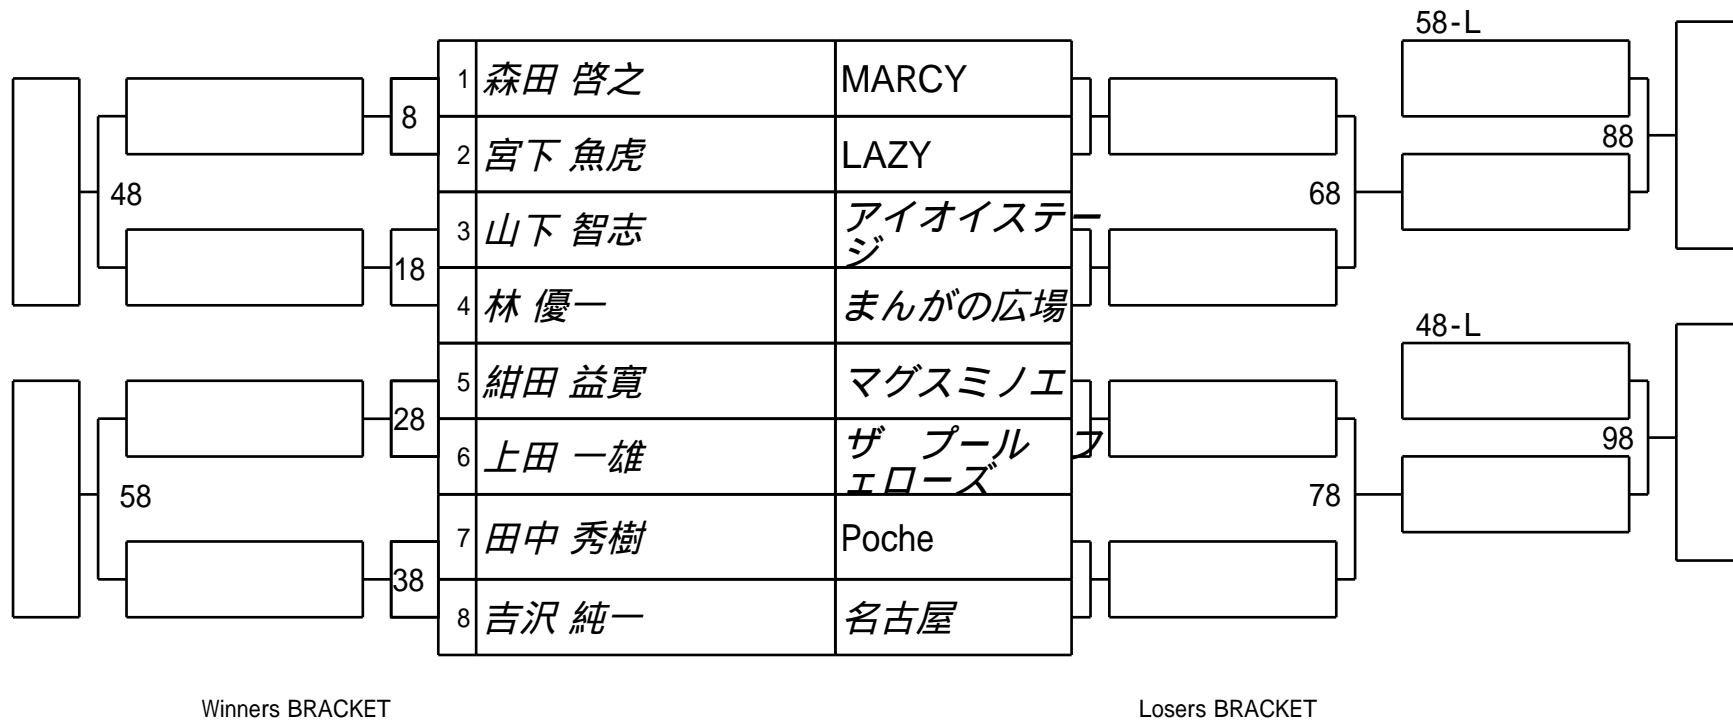

# 第20回 全国シルバースターカップ 1次予選 6組

試合会場 マグスミノエ  
試合日付 2022.10.29

# 第20回 全国シルバースターカップ 1次予選