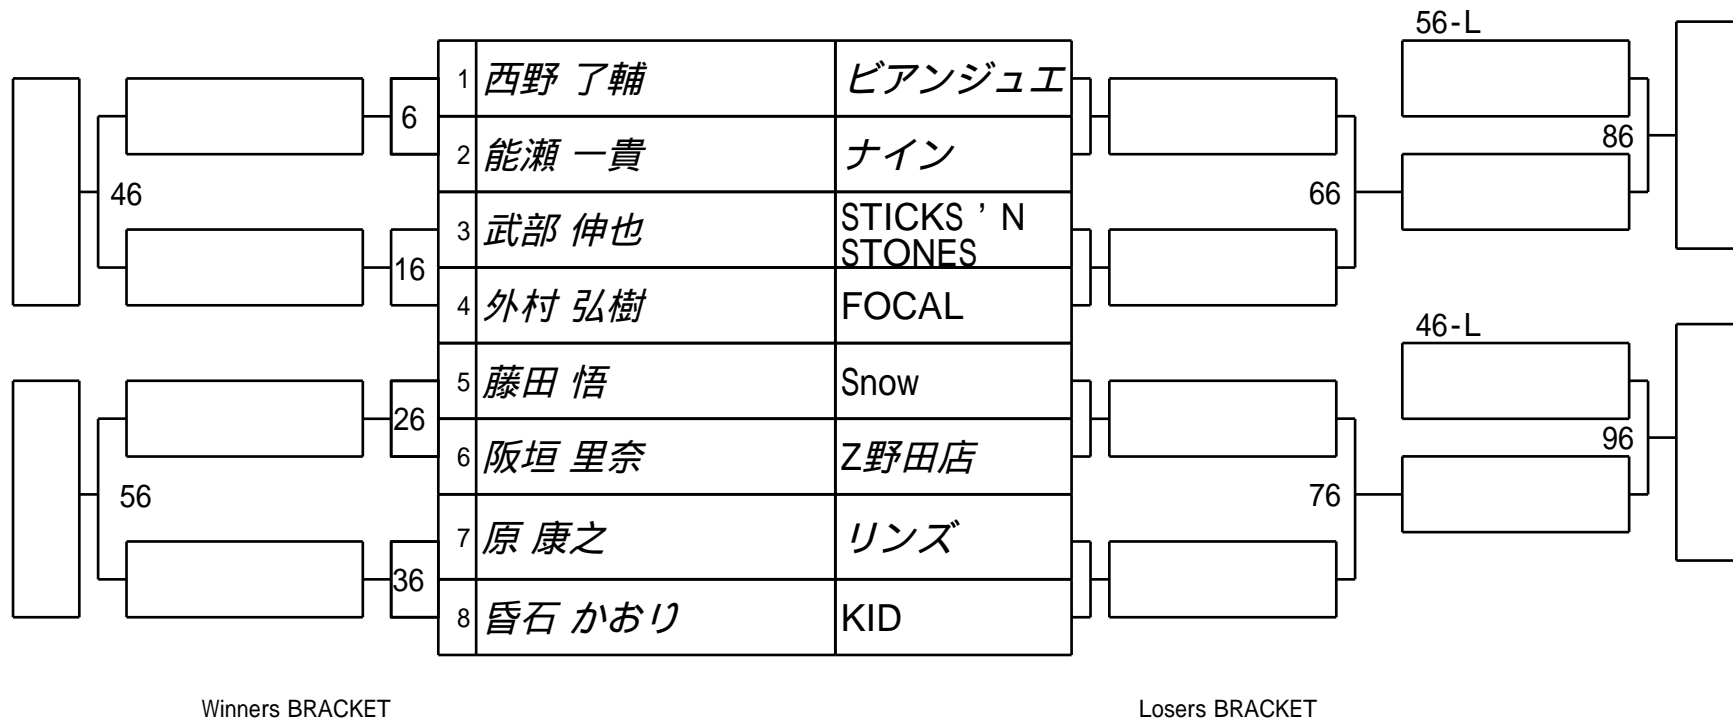

第20回 全国シルバースターカップ 1次予選 6組

試合会場 マグスミノエ
試合日付 2022.10.29