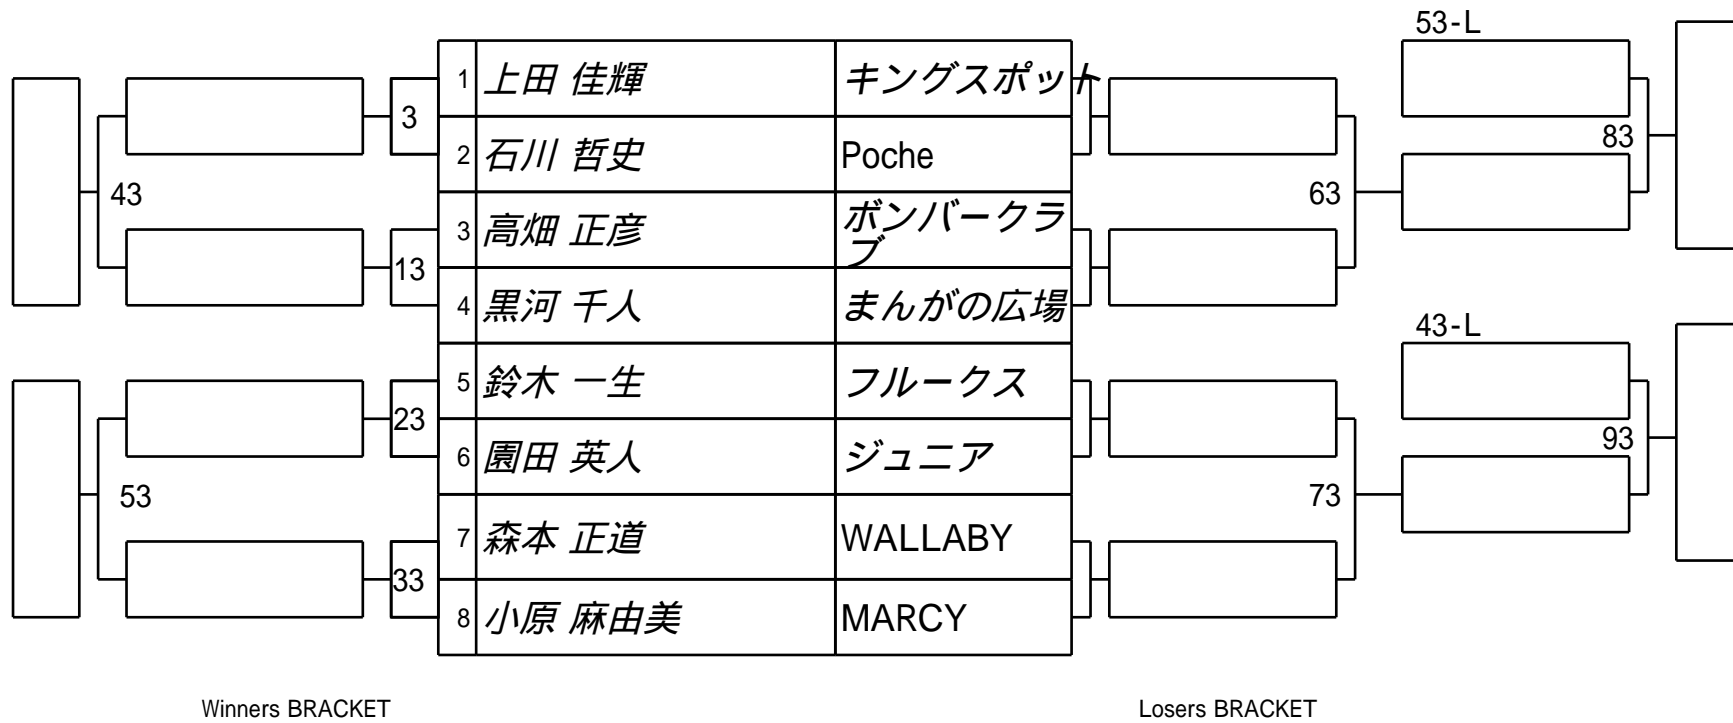

第20回 全国シルバースターカップ 1次予選 3組

試合会場 マグスミノエ
試合日付 2022.10.29