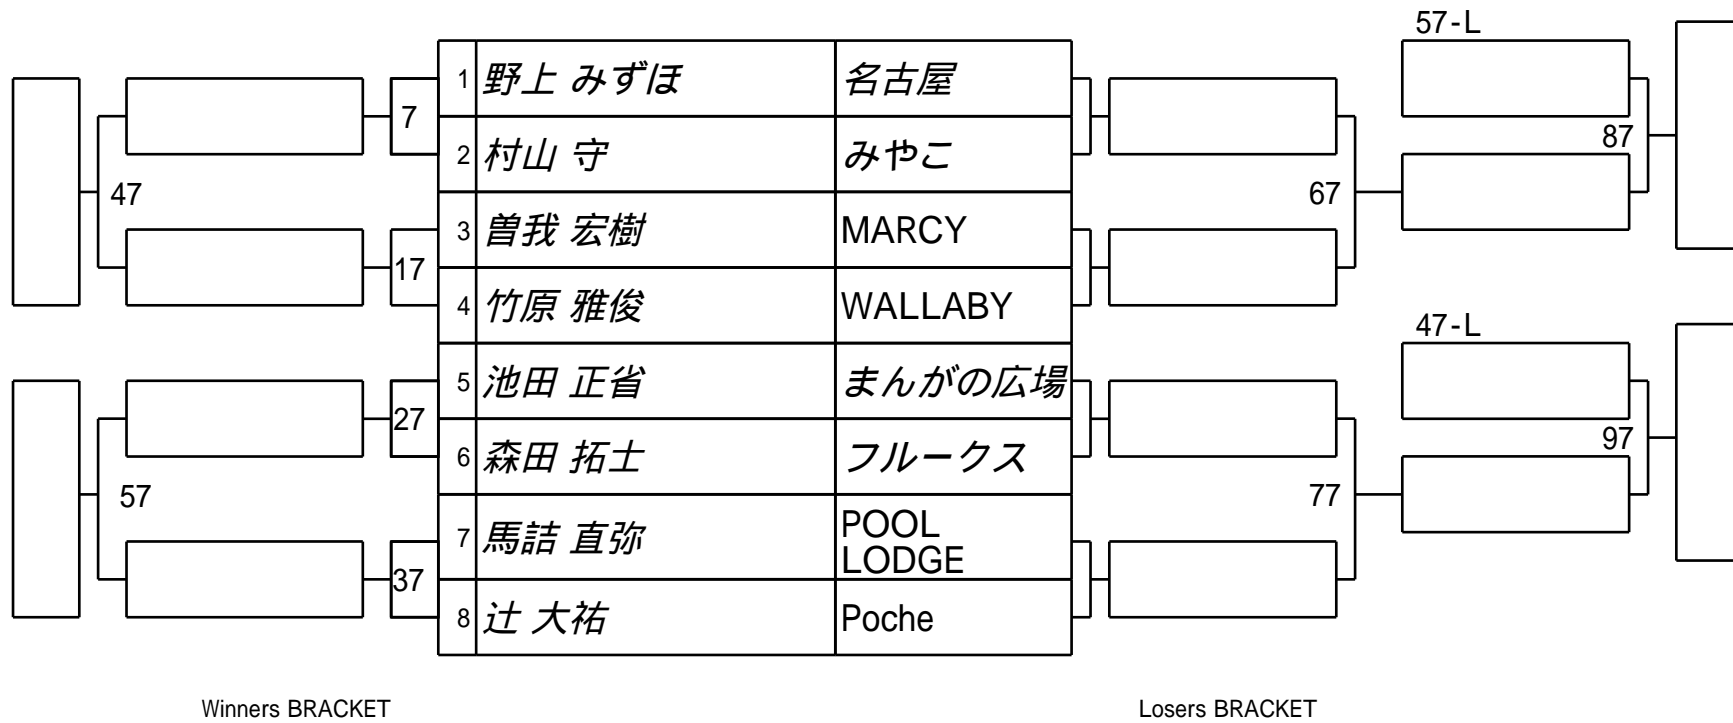

第20回 全国シルバースターカップ 1次予選 7組

試合会場 マグスミノエ
試合日付 2022.10.29