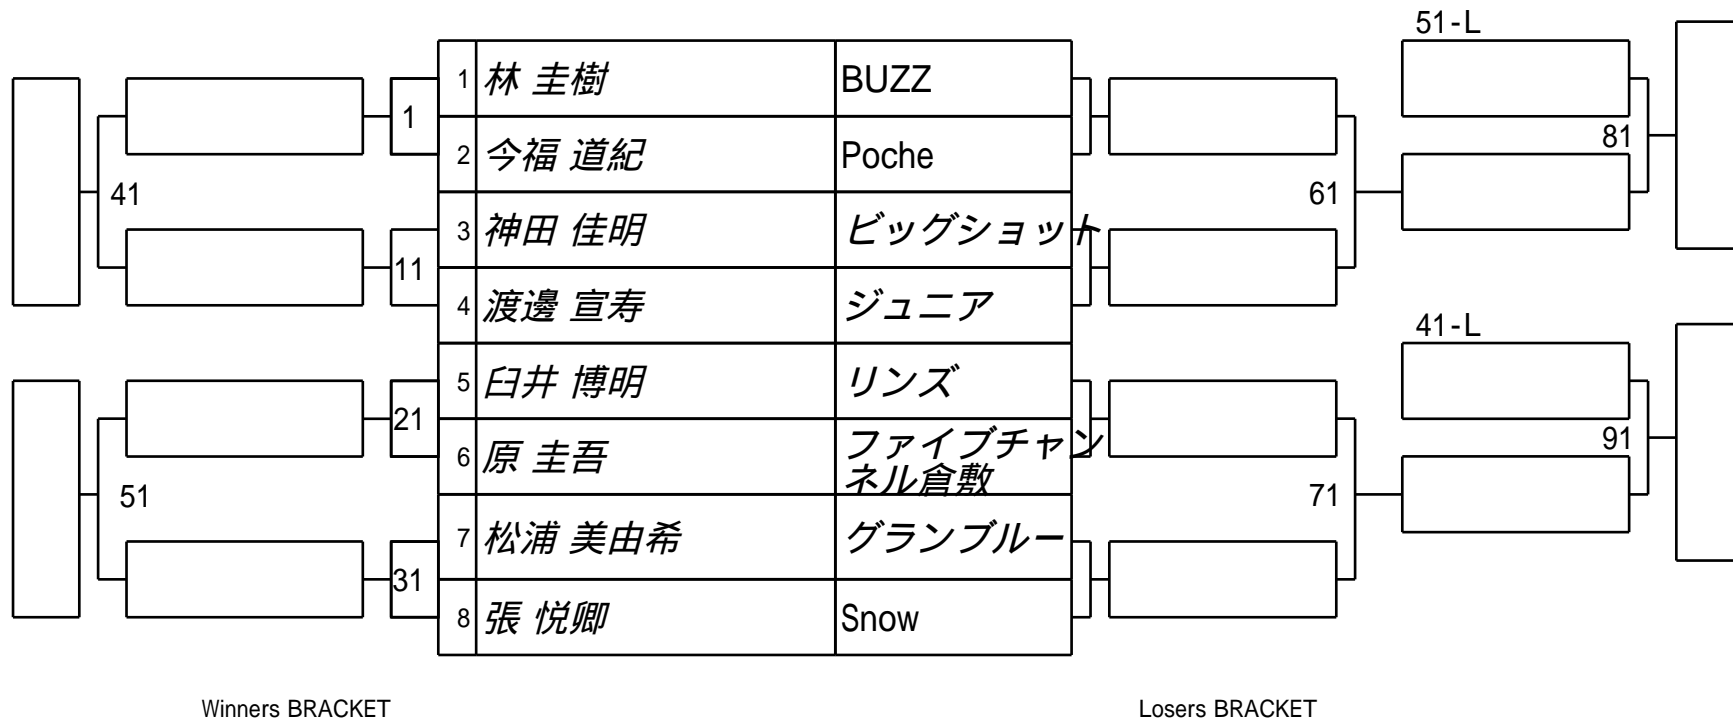

第20回 全国シルバースターカップ 1次予選

1組

試合会場 マグスミノエ

試合日付 2022.10.29