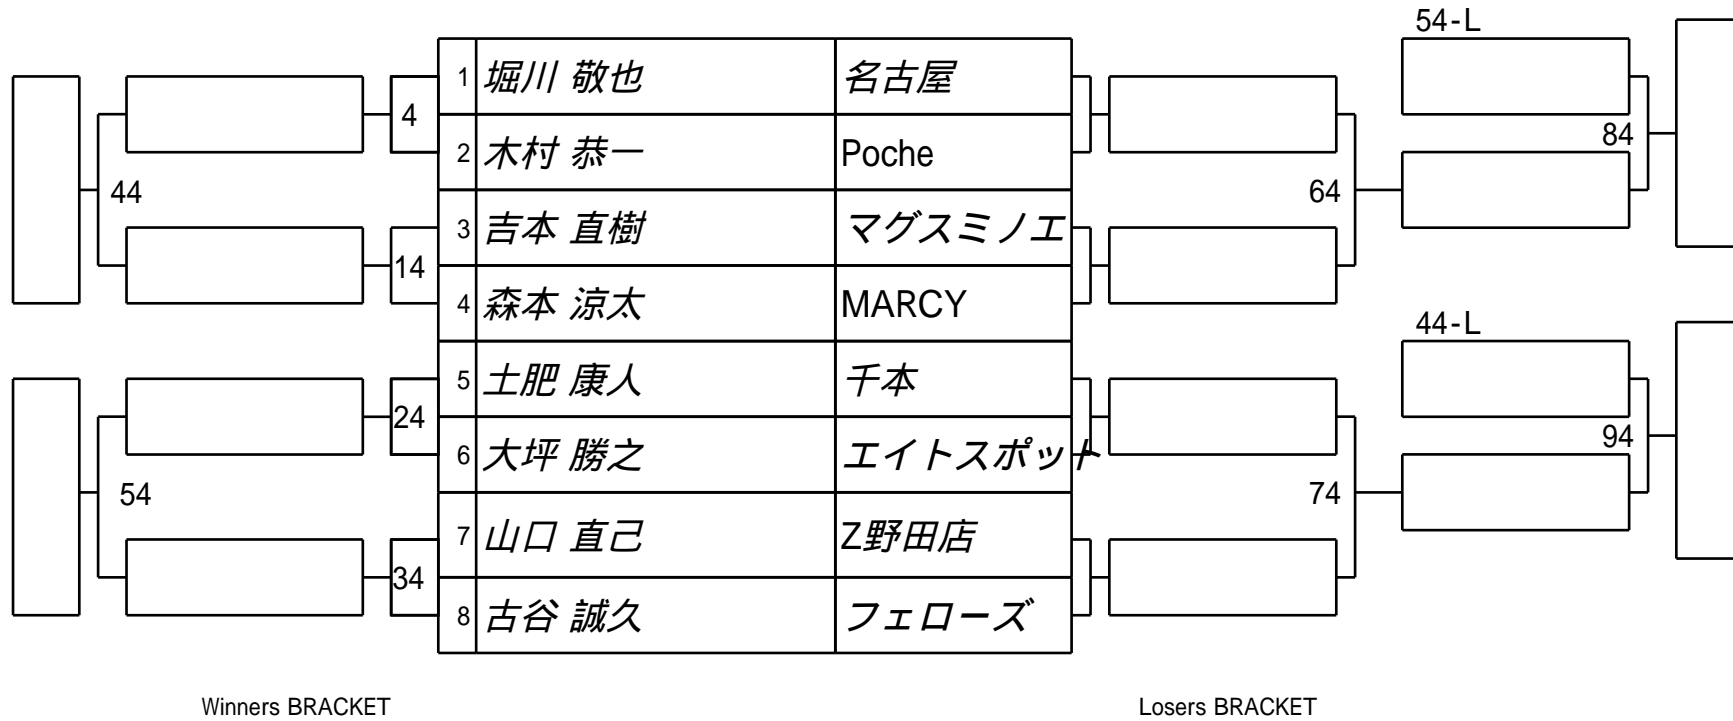

第20回 全国シルバースターカップ 1次予選
4組

試合会場 マグスミノエ
試合日付 2022.10.29