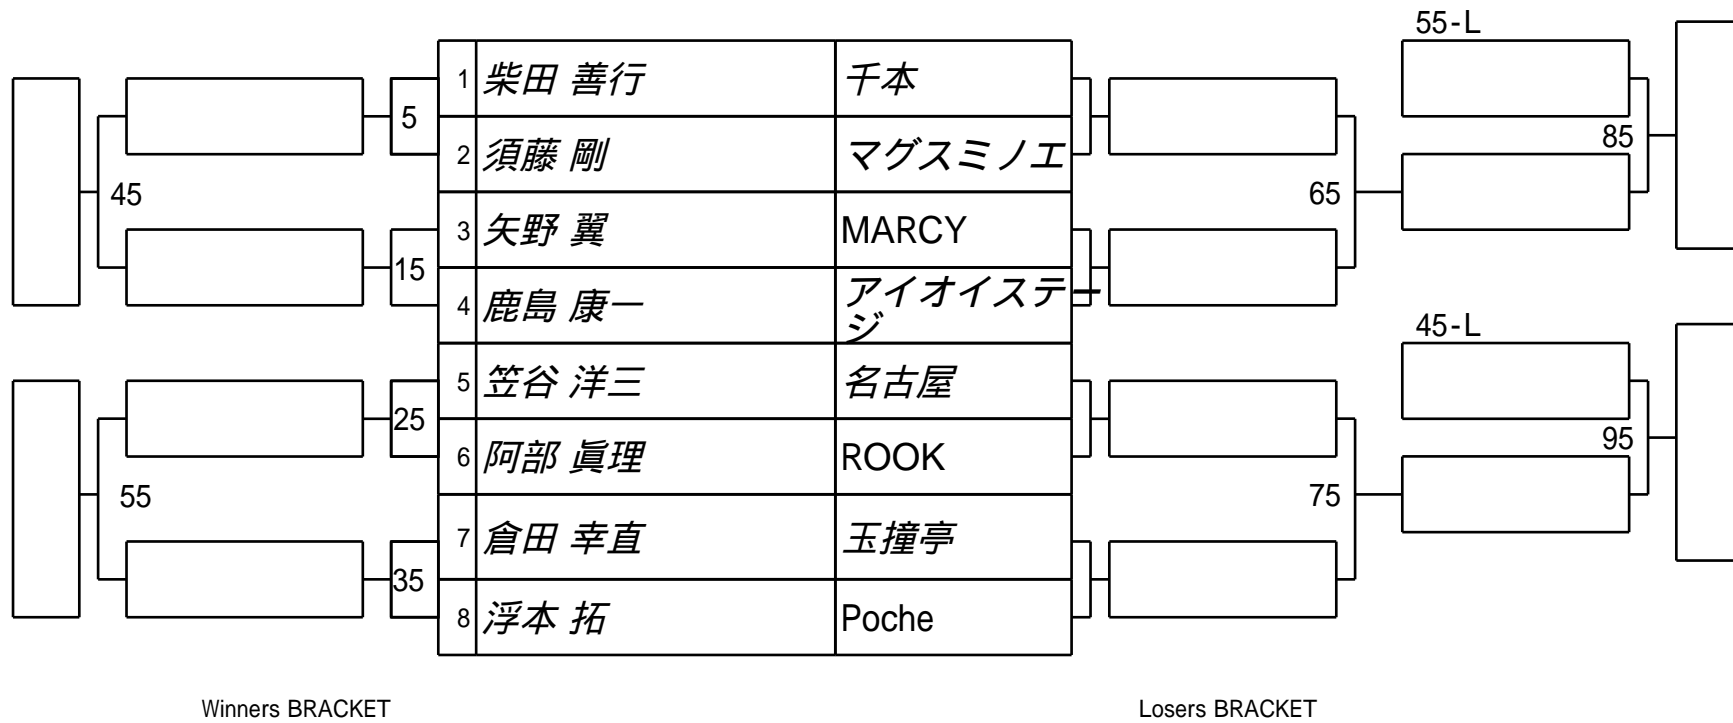

第20回 全国シルバースターカップ 1次予選 5組

試合会場 マグスミノエ
試合日付 2022.10.29