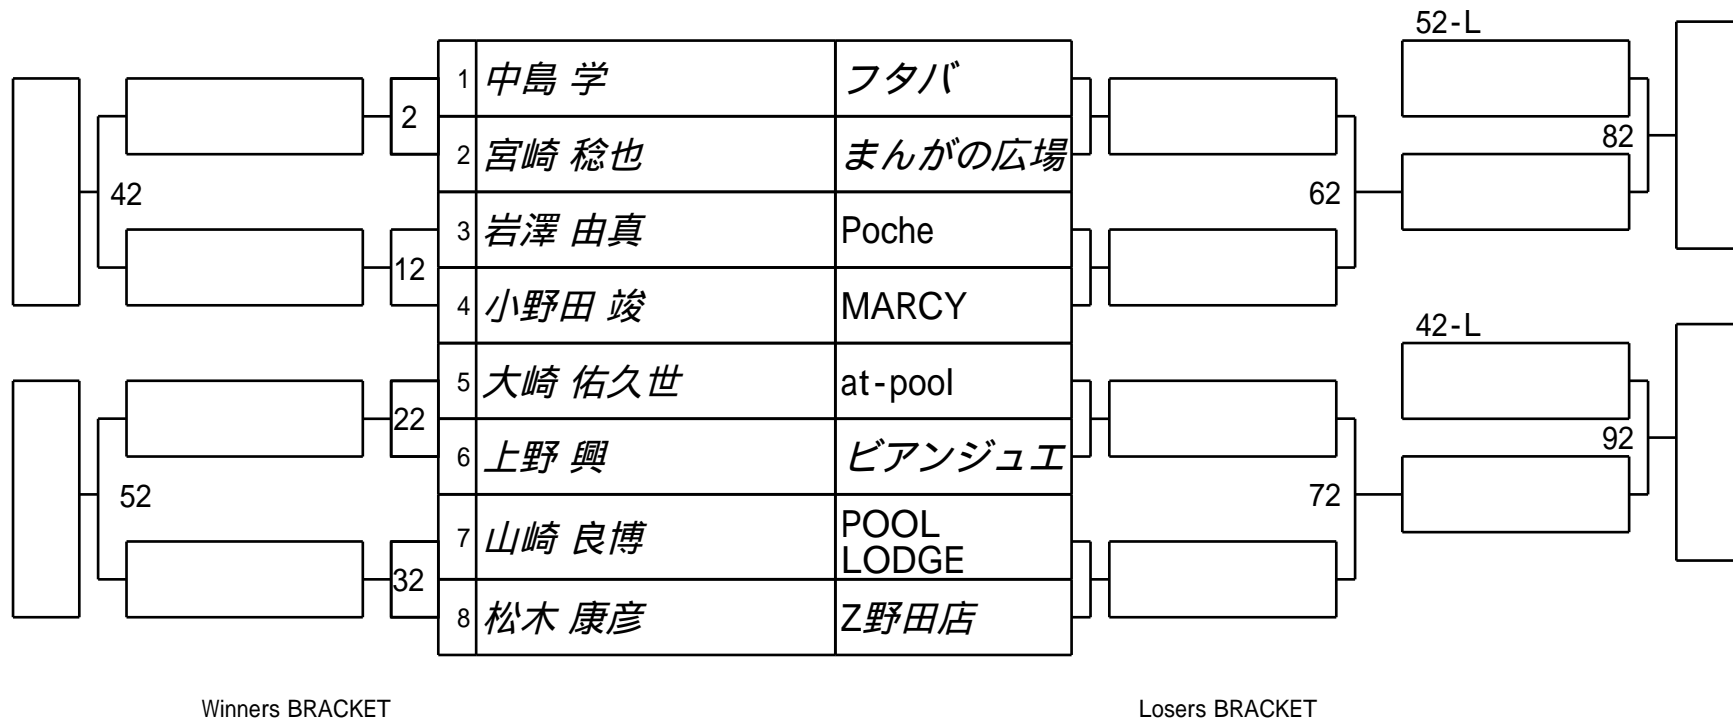

# 第20回 全国シルバースターカップ 1次予選

## 1組

試合会場 マグスミノエ

試合日付 2022.10.29

# 第20回 全国シルバースターカップ 1次予選 2組

試合会場 マグスミノエ  
試合日付 2022.10.29