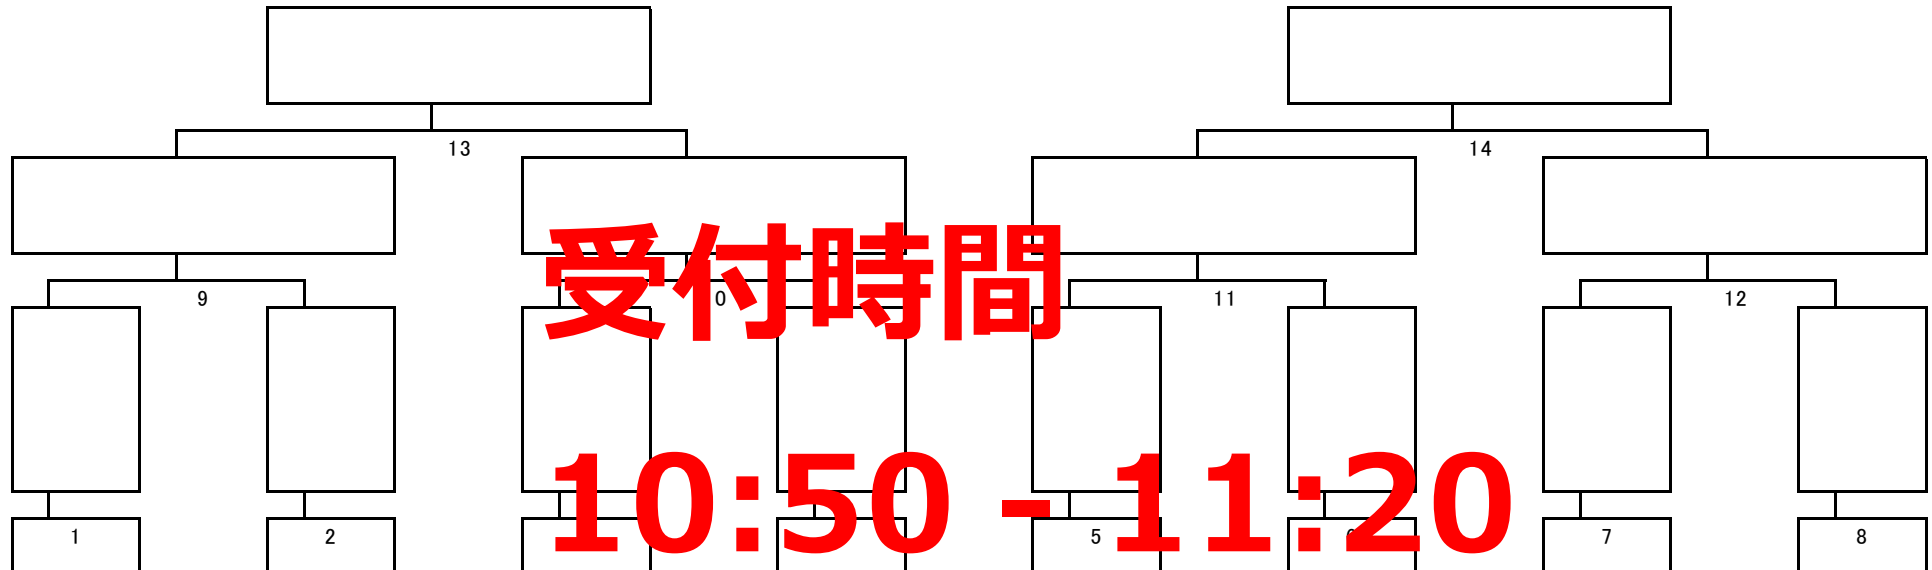

# 第33回サマーカップ関東BC級戦

5 組

2022/8/14  
参加128名

受付時間

10:50 - 11:20

後藤 彩	磯山 勇氣	松田 健司	粕谷 浩一	飯田 真吾	竹井 智彦	川崎 次郎	佐藤 慎	鈴木 侑哉	松元 勝志	川俣 寿弘	稲木 誠	太田 潤一	遠藤 義輝	藤関 剛士	杉田 朋毅	スギタ トモキ
ゴトウ アヤ	イソヤマ ユウキ	マツダ ケンジ	カスヤ コウイチ	イイダ シンゴ	タケイ トモヒコ	カワサキ ジロウ	サトウ シン	スズキ ユウヤ	マツモト カツシ	カワマタ トシヒロ	イナキ マコト	オオタ ジュンイチ	エンドウ ヨシテル	フジセキ タケシ		
KPBA						SPA										
アロウズ	トリガー大久保	インペリアル	JAM	バグース大宮	メイプルハウス梶ヶ谷	セスパ東大宮	モプス	バグース新宿	Link本八幡	パラダイスたまプラーザ店	イーグル立石	ロサ	山水	インパクト	メッカ川崎	
1	2	3	4	5	6	7	8	9	10	11	12	13	14	15	16	

# 第33回サマーカップ関東BC級戦

6 組

2022/8/14  
参加128名

**受付時間**  
**10:50 - 11:20**

手嶋 義昭	岸 秀貴	奈良 潤一郎	湯山 元夢	大井 栄彦	関 幹雄	猿田 祐子	荒川 和進	清水 孝一郎	鈴木 隆司	岩崎 一紀	割出 すなほ	谷田部 駿也	阪本 隆介	大塚 匡史	吉見 裕樹	ヨシミ ヒロキ
テシマ ヨシアキ	キシ ヒデタカ	テラ ジュンイチロウ	ユヤマ モトム	オオイ ヒデヒコ	セキ ミキオ	サルタ ユウコ	アラカワ カズノブ	シミズ コウイチロウ	スズキ リュウジ	イワサキ カズノリ	ワリダシ スナオ	ヤタベ トシヤ	サカモト リュウスケ	オオツカ マサヒト		
バグース横 浜西口	快活CLUB 百合ヶ丘	ビリヤードス ミヨシ	イーグル立 石	インペリアル	ロサ	山水	メイプルハウ ス駒沢	バグース池 袋	Unison	セスパ東大 宮	211	JAM	ロサ	メツカ川崎	saloon	
1	2	3	4	5	6	7	8	9	10	11	12	13	14	15	16	