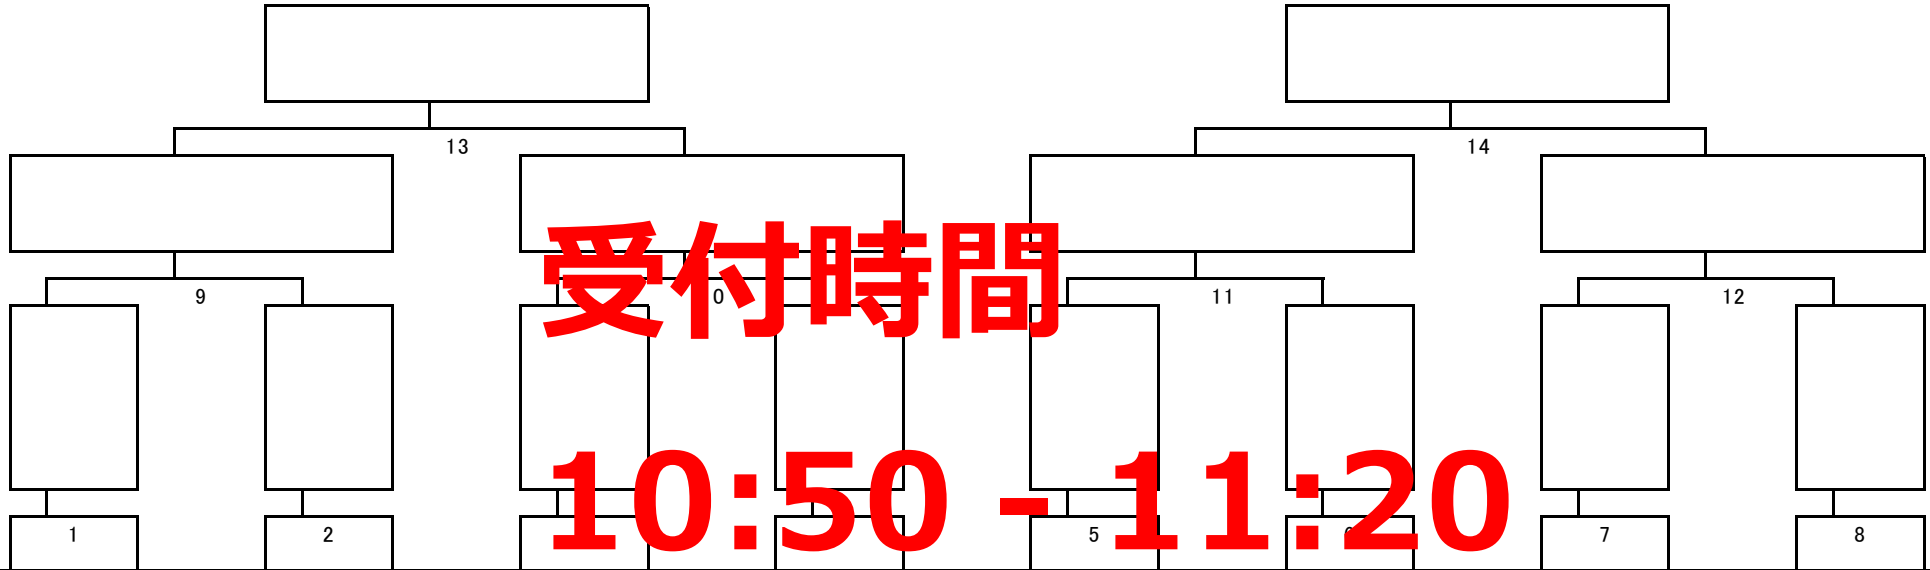

第33回サマーカップ関東BC級戦

5 組

2022/8/14
参加128名

受付時間

10:50 - 11:20

後藤 彩	磯山 勇氣	松田 健司	粕谷 浩一	飯田 真吾	竹井 智彦	川崎 次郎	佐藤 慎	鈴木 侑哉	松元 勝志	川俣 寿弘	稲木 誠	太田 潤一	遠藤 義輝	藤関 剛士	杉田 朋毅	スギタ トモキ
ゴトウ アヤ	イソヤマ ユウキ	マツダ ケンジ	カスヤ コウイチ	イイダ シンゴ	タケイ トモヒコ	カワサキ ジロウ	サトウ シン	スズキ ユウヤ	マツモト カツシ	カワマタ トシヒロ	イナキ マコト	オオタ ジュンイチ	エンドウ ヨシテル	フジセキ タケシ		
KPBA						SPA										
アロウズ	トリガー大久保	インペリアル	JAM	バグース大宮	メイプルハウス梶ヶ谷	セスパ東大宮	モプス	バグース新宿	Link本八幡	パラダイスたまプラーザ店	イーグル立石	ロサ	山水	インパクト	メッカ川崎	
1	2	3	4	5	6	7	8	9	10	11	12	13	14	15	16