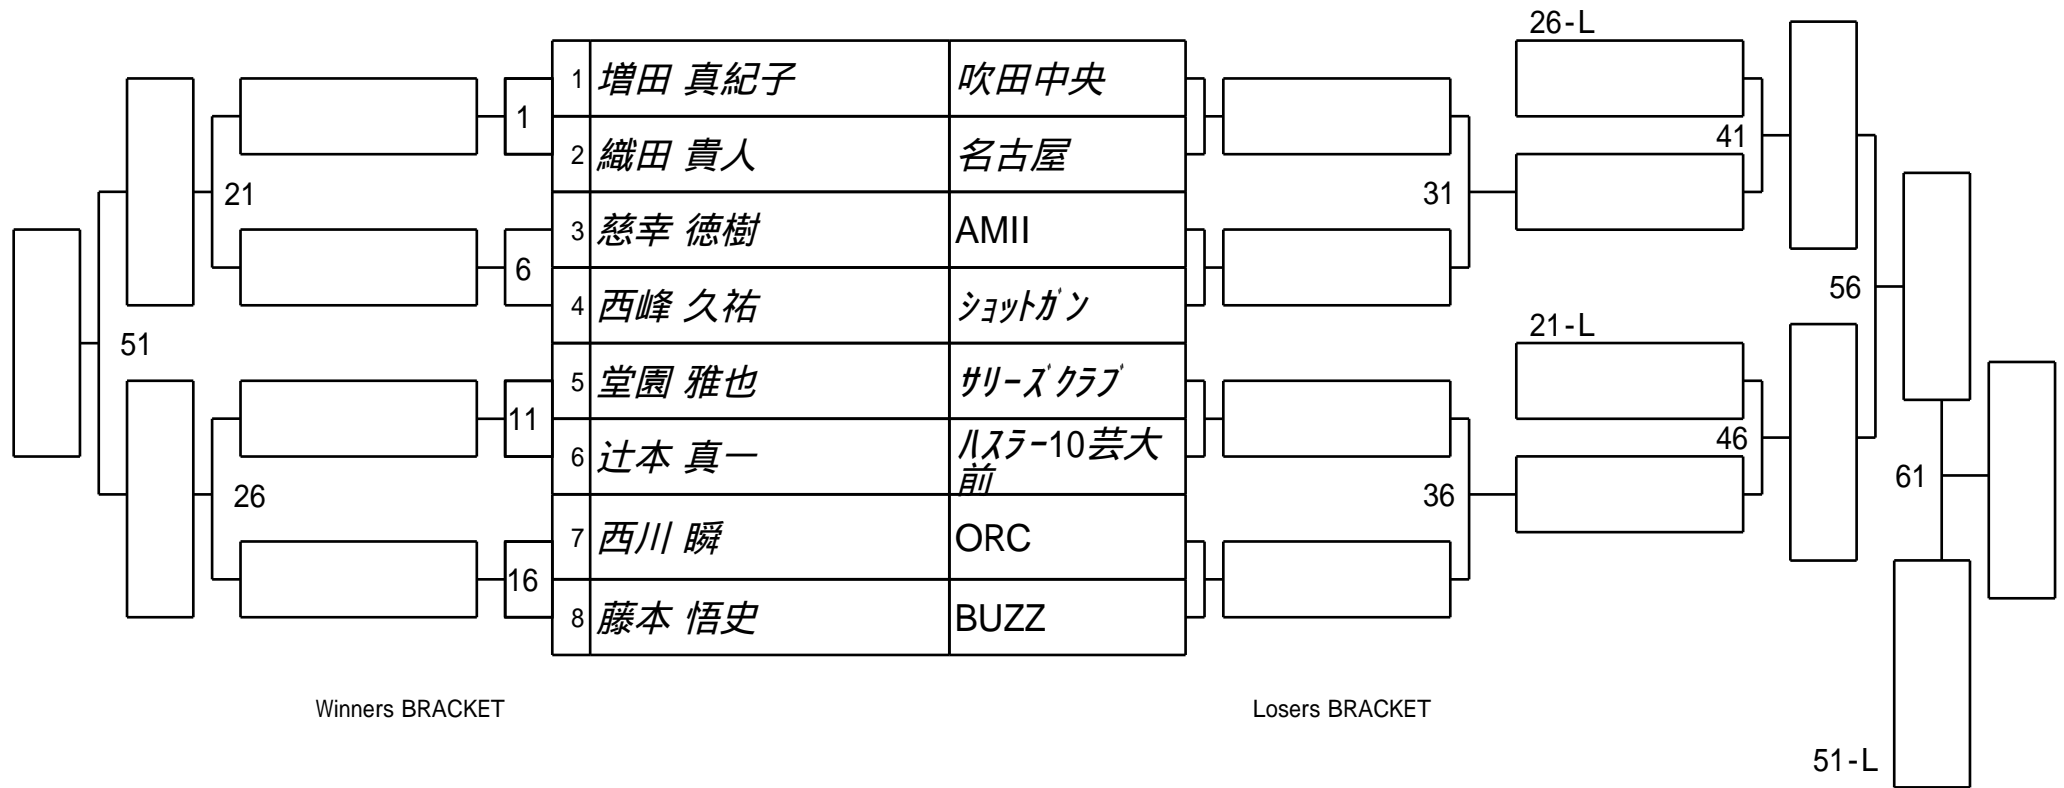

第61期名人戦 C級 (関西最終予選)

1組

試合会場 マグスミノエ
 試合日付 2022.7.10

第61期名人戦 C級 (関西最終予選)

2組

試合会場 マグスミノエ
 試合日付 2022.7.10

第61期名人戦 C級 (関西最終予選)

3組