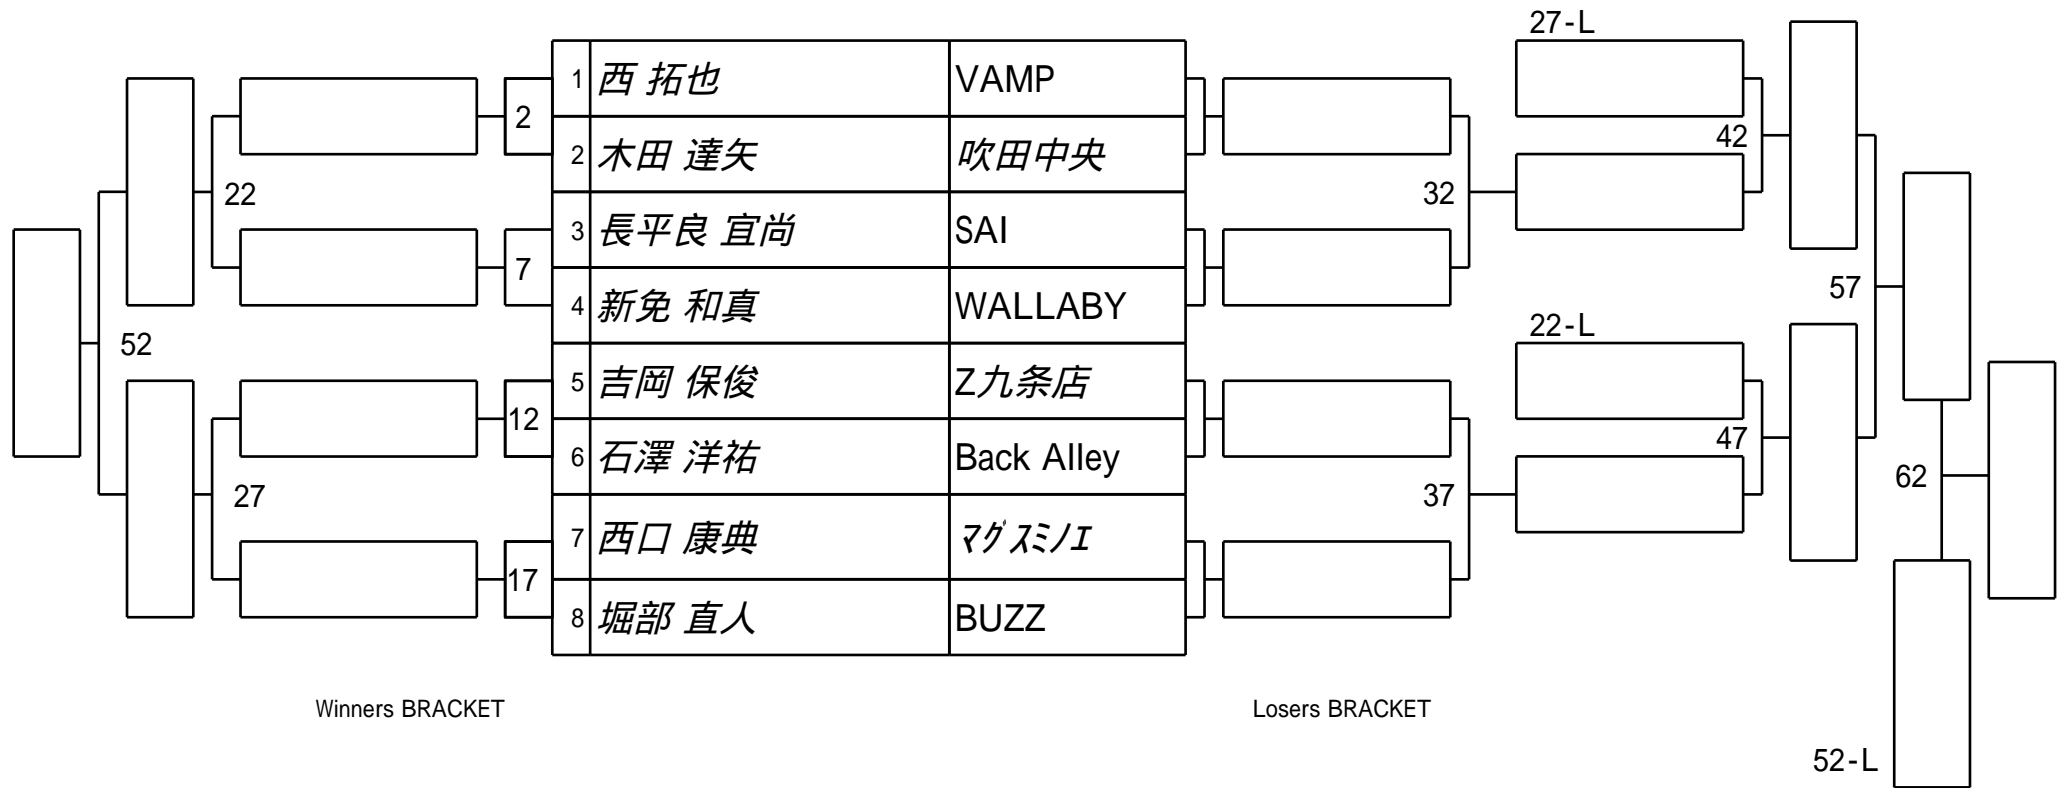

第61期名人戦 C級 (関西最終予選)

1組

試合会場 マグスミノエ
 試合日付 2022.7.10

第61期名人戦 C級 (関西最終予選)

2組

試合会場 マグスミノエ
 試合日付 2022.7.10

第61期名人戦 C級 (関西最終予選)

3組