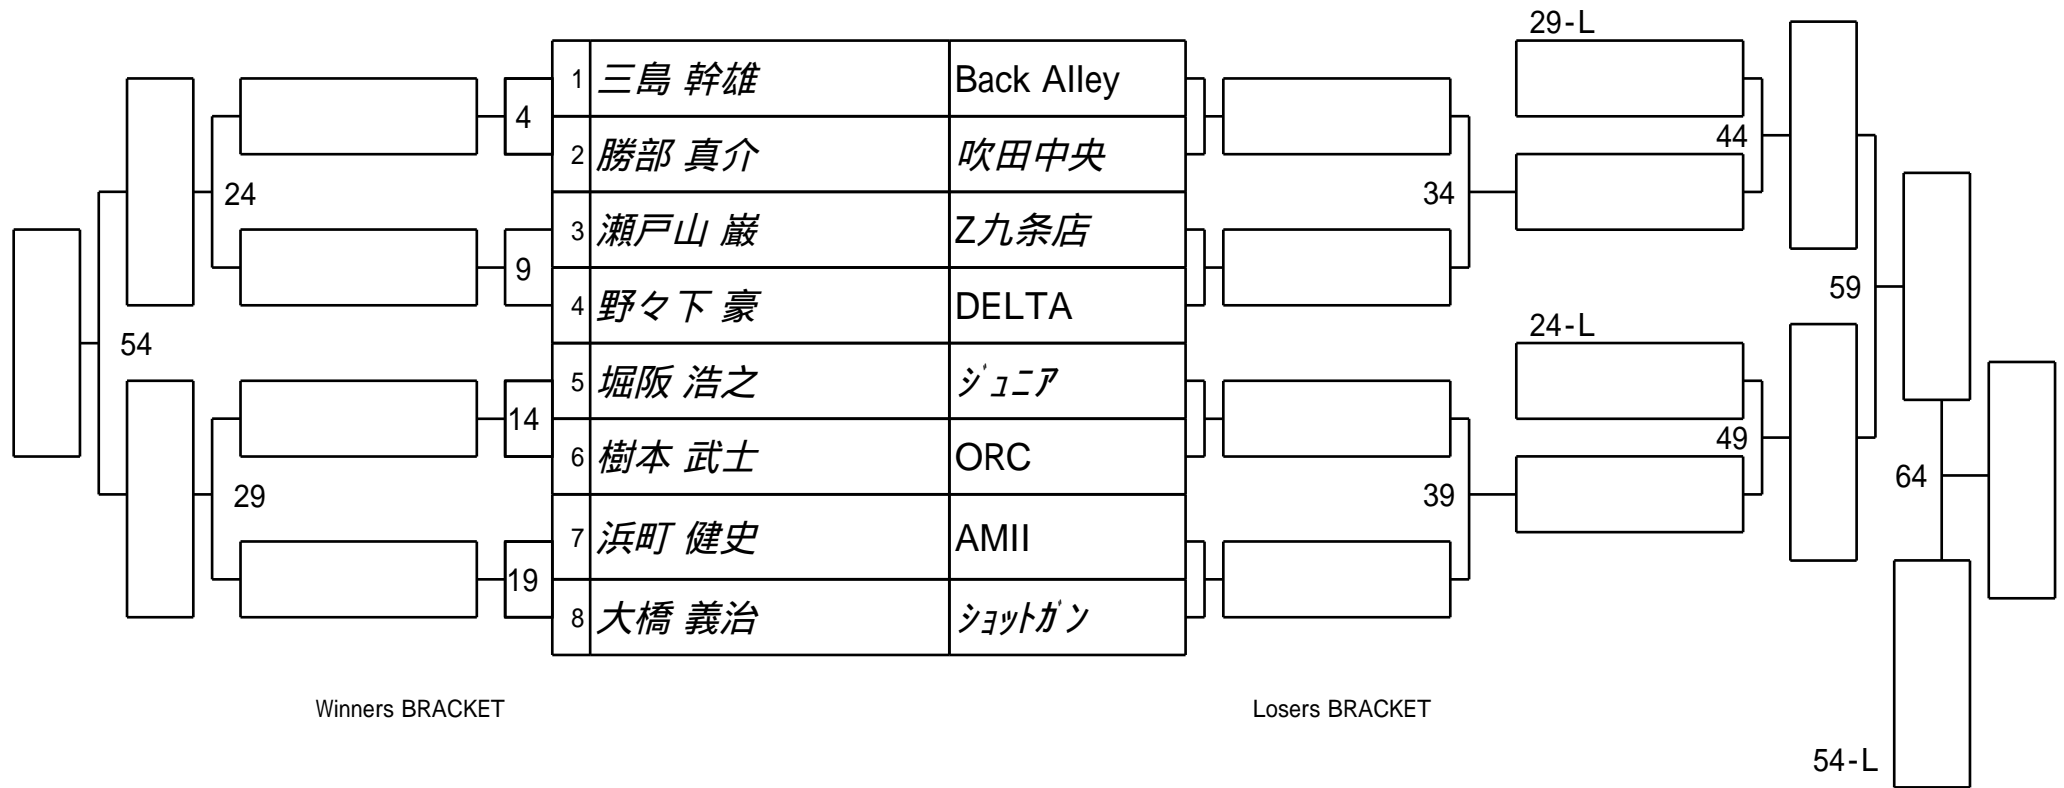

試合会場 マグスミノエ
 試合日付 2022.7.10

第61期名人戦 C級 (関西最終予選)

4 組

試合会場 マグスミノエ
 試合日付 2022.7.10

第61期名人戦 C級 (関西最終予選)

5 組

試合会場 マグスミノエ
 試合日付 2022.7.10