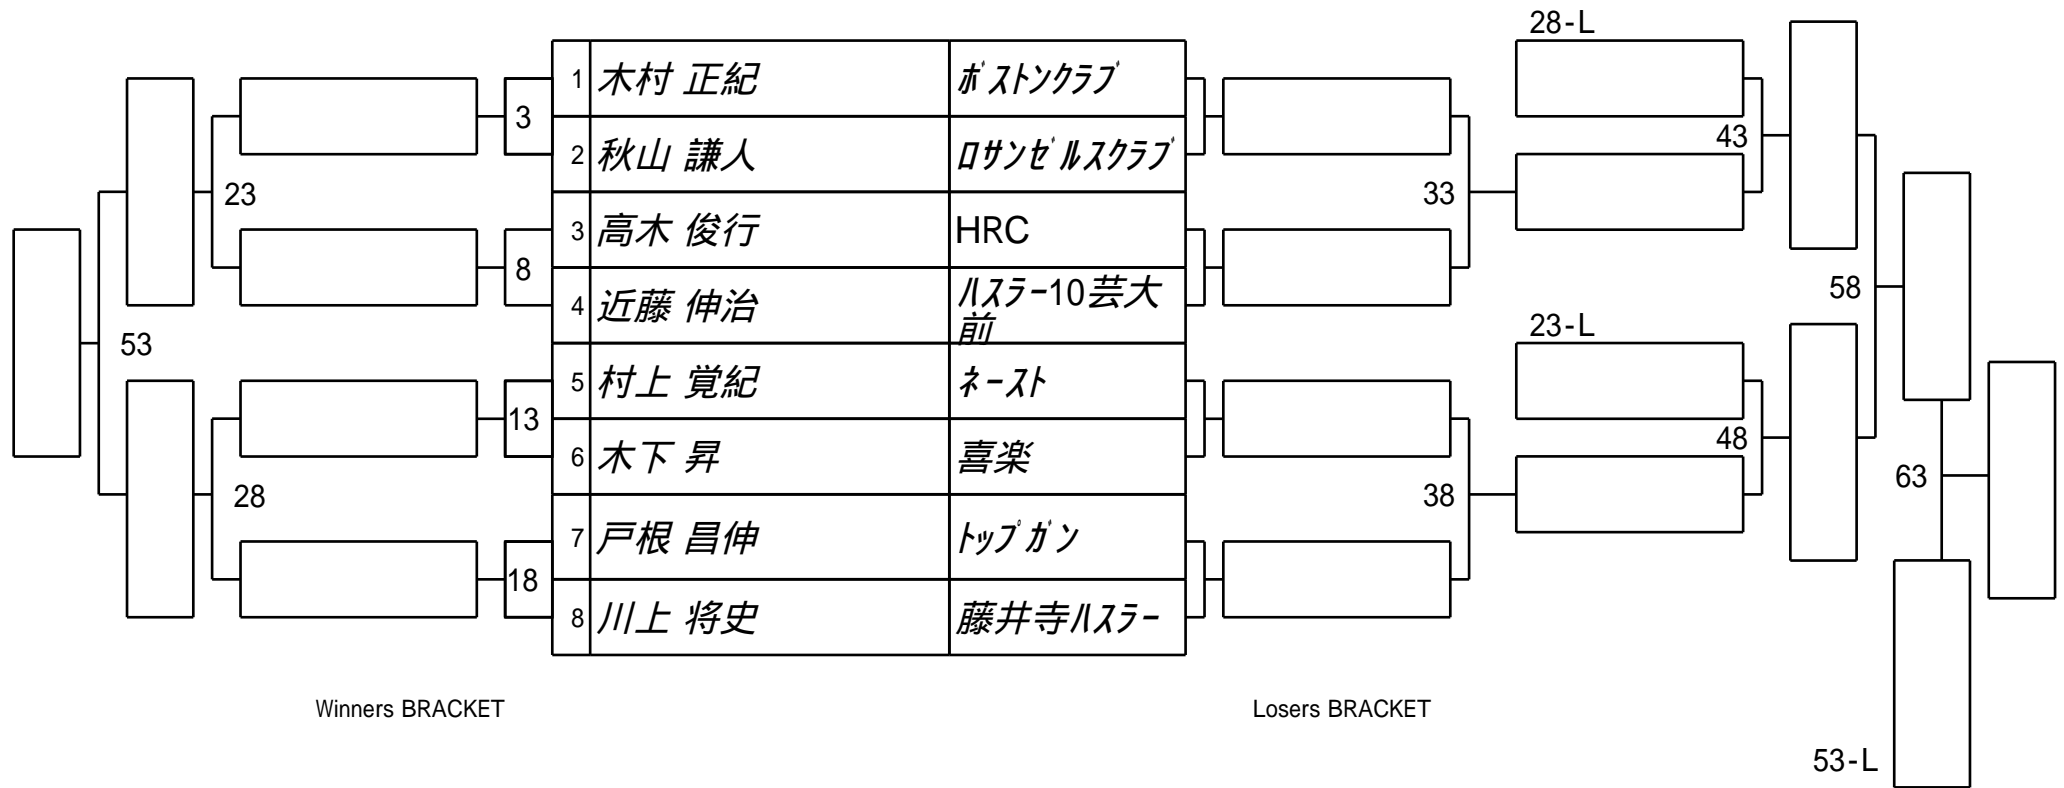

第61期名人戦 C級 (関西最終予選)

3組

試合会場 マグスミノエ
試合日付 2022.7.10