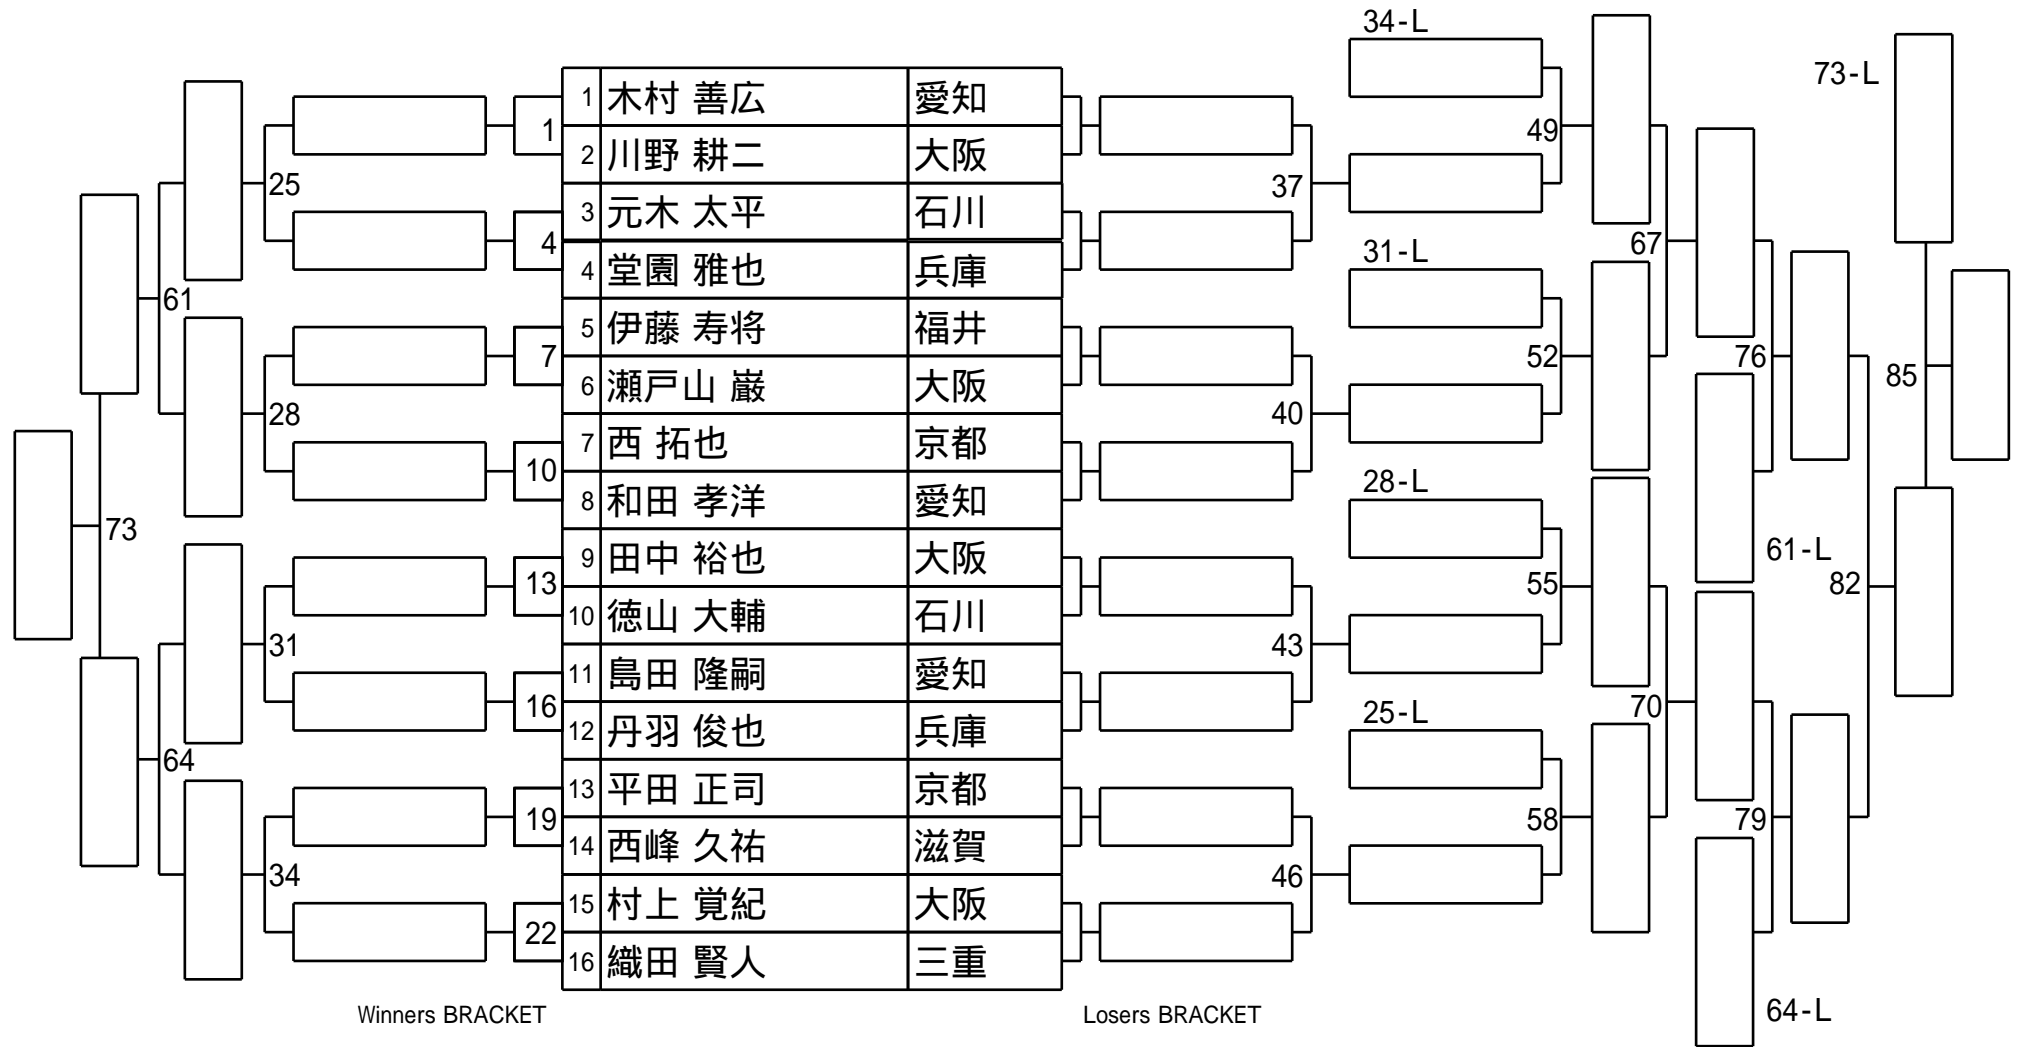

第61期名人戦B級 (第2ブロック予選)

1組

試合会場 マグスミノエ
 試合日付 2022.7.31

第61期名人戦B級 (第2ブロック予選)

2組

試合会場 マグスミノエ
 試合日付 2022.7.31

第61期名人戦B級 (第2ブロック予選)

3組