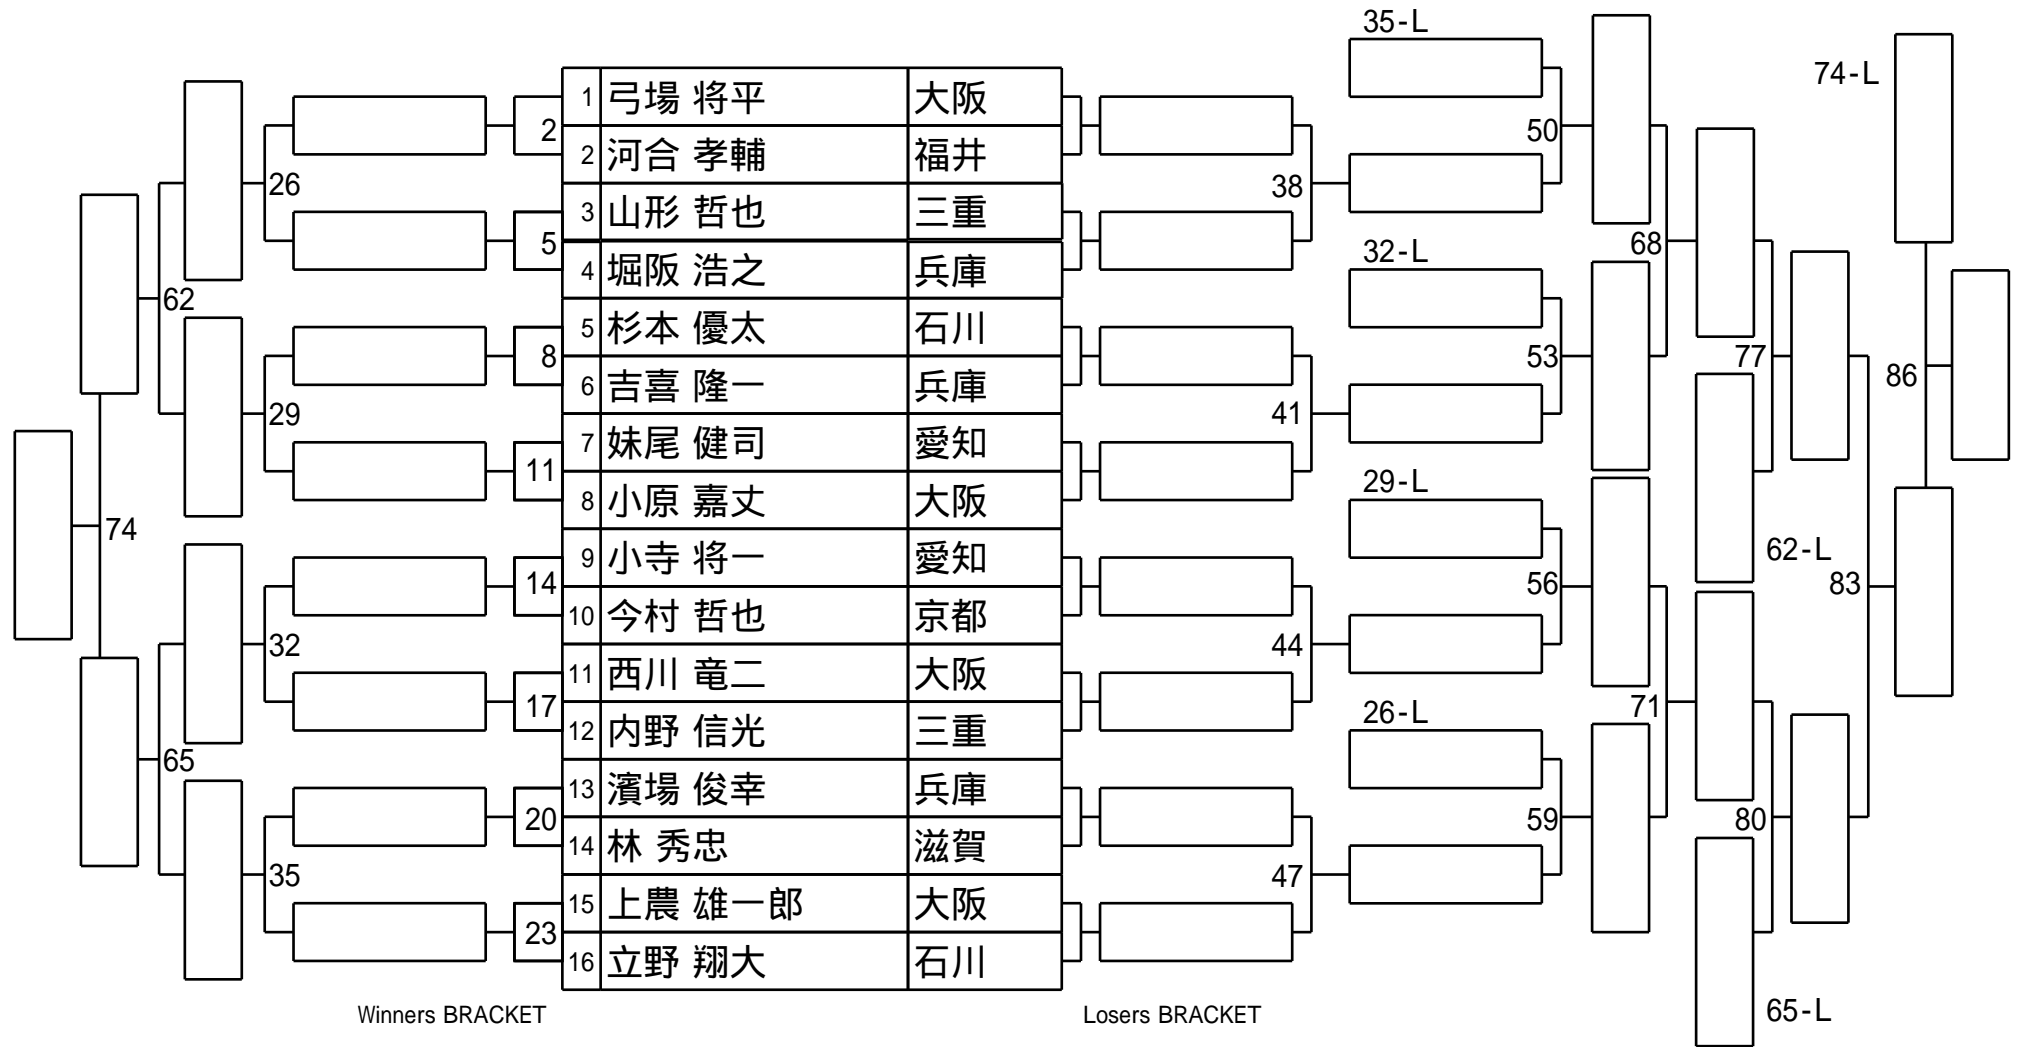

第61期名人戦B級 (第2ブロック予選)

1組

試合会場 マグスミノエ
 試合日付 2022.7.31

第61期名人戦B級 (第2ブロック予選)

2組

試合会場 マグスミノエ
 試合日付 2022.7.31

第61期名人戦B級 (第2ブロック予選)

3組

試合会場 マグスミノエ

試合日付 2022.7.31