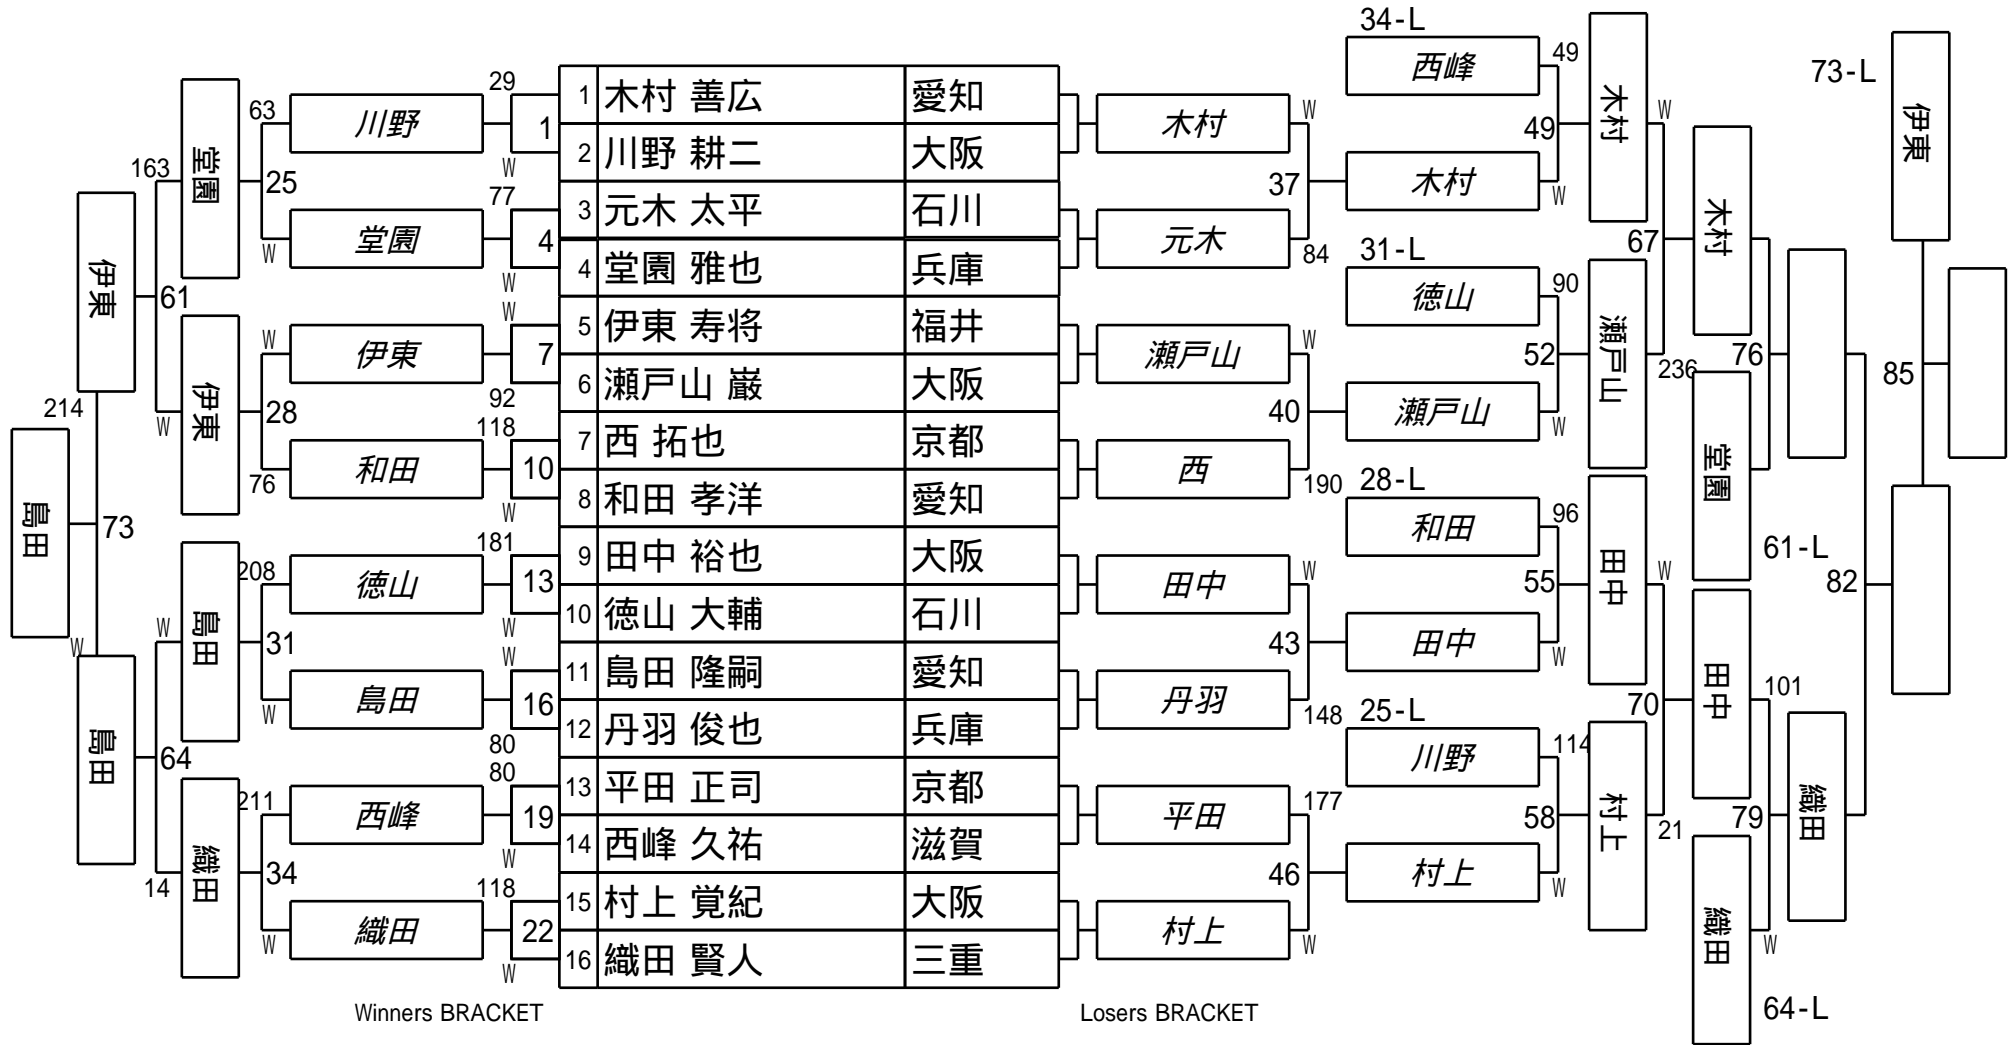

第61期名人戦B級 (第2ブロック予選)

1組

試合会場 マグスミノエ  
 試合日付 2022.7.31

第61期名人戦B級 (第2ブロック予選)

2組

試合会場 マグスミノエ

試合日付 2022.7.31

第61期名人戦B級 (第2ブロック予選)

3組

試合会場 マグスミノエ  
 試合日付 2022.7.31