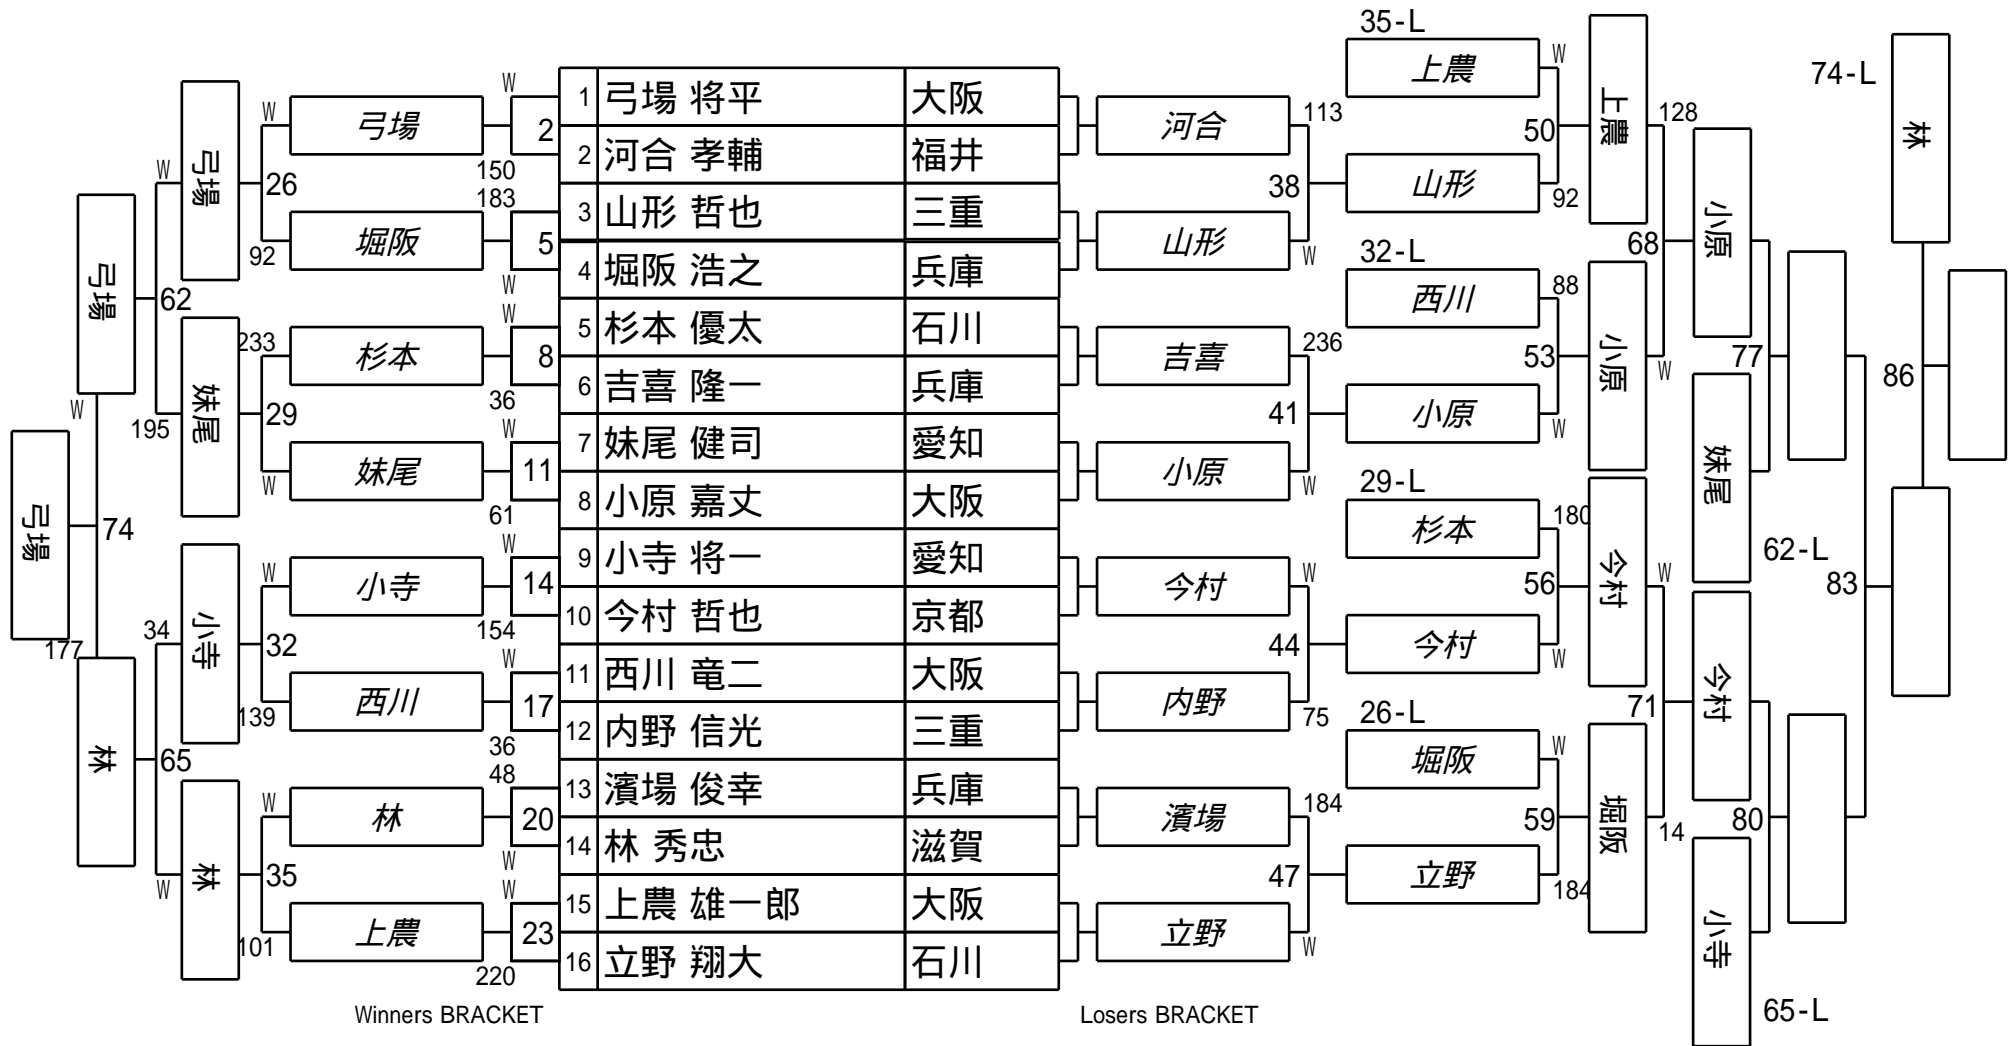

第61期名人戦B級 (第2ブロック予選)

1組

試合会場 マグスミノエ  
 試合日付 2022.7.31

第61期名人戦B級 (第2ブロック予選)

2組

試合会場 マグスミノエ

試合日付 2022.7.31

第61期名人戦B級 (第2ブロック予選)

3組

試合会場 マグスミノエ  
 試合日付 2022.7.31