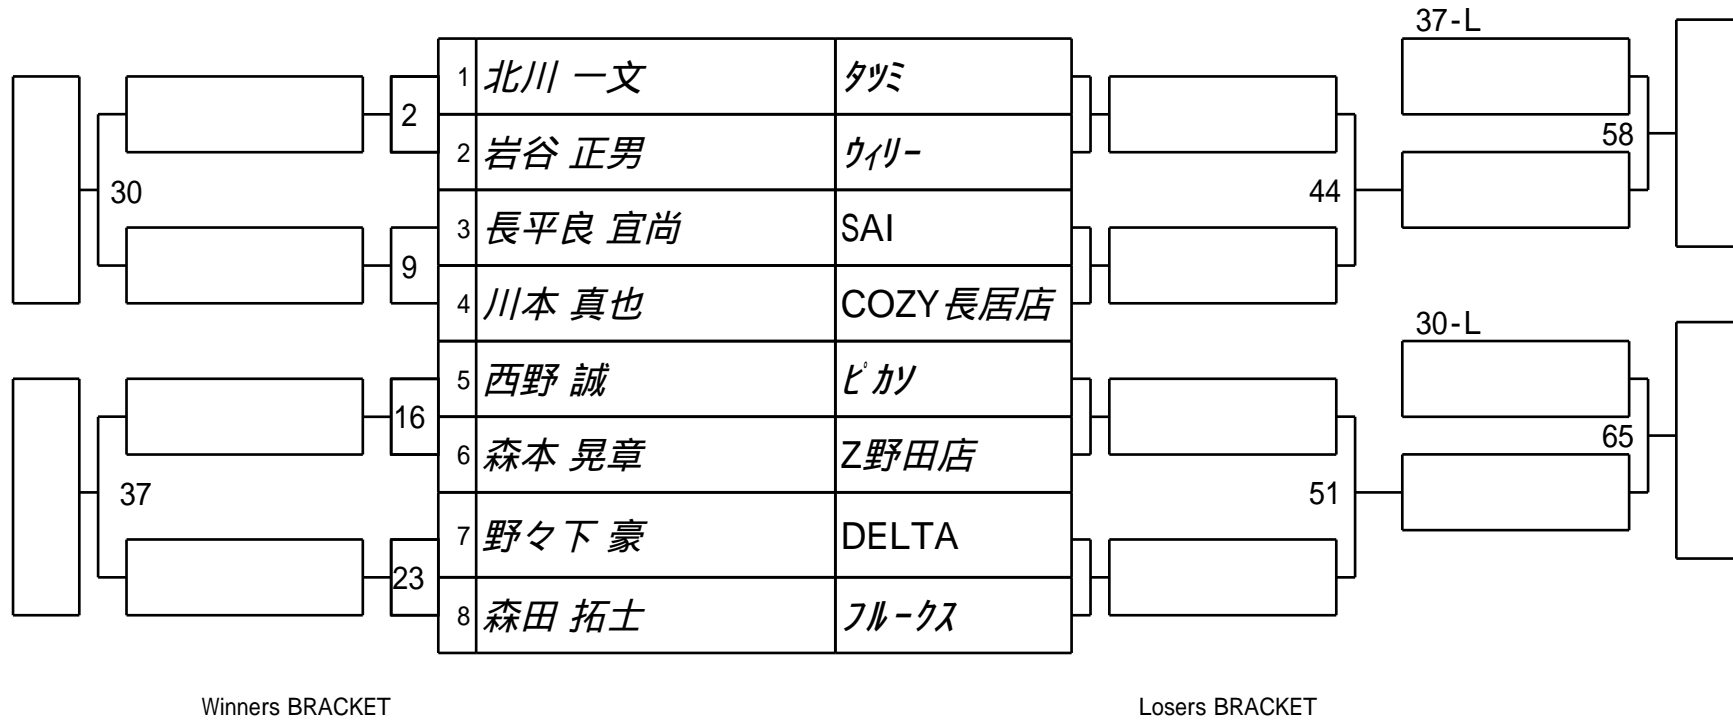

第61期名人戦 D級 (関西2次予選)
1組

試合会場 マグスミノエ
試合日付 2022.6.19

第61期名人戦 D級 (関西2次予選)
2組

試合会場 マグスミノエ
試合日付 2022.6.19

第61期名人戦 D級 (関西2次予選)
3組

試合会場 マグスミノエ
試合日付 2022.6.19

Winners BRACKET

Losers BRACKET