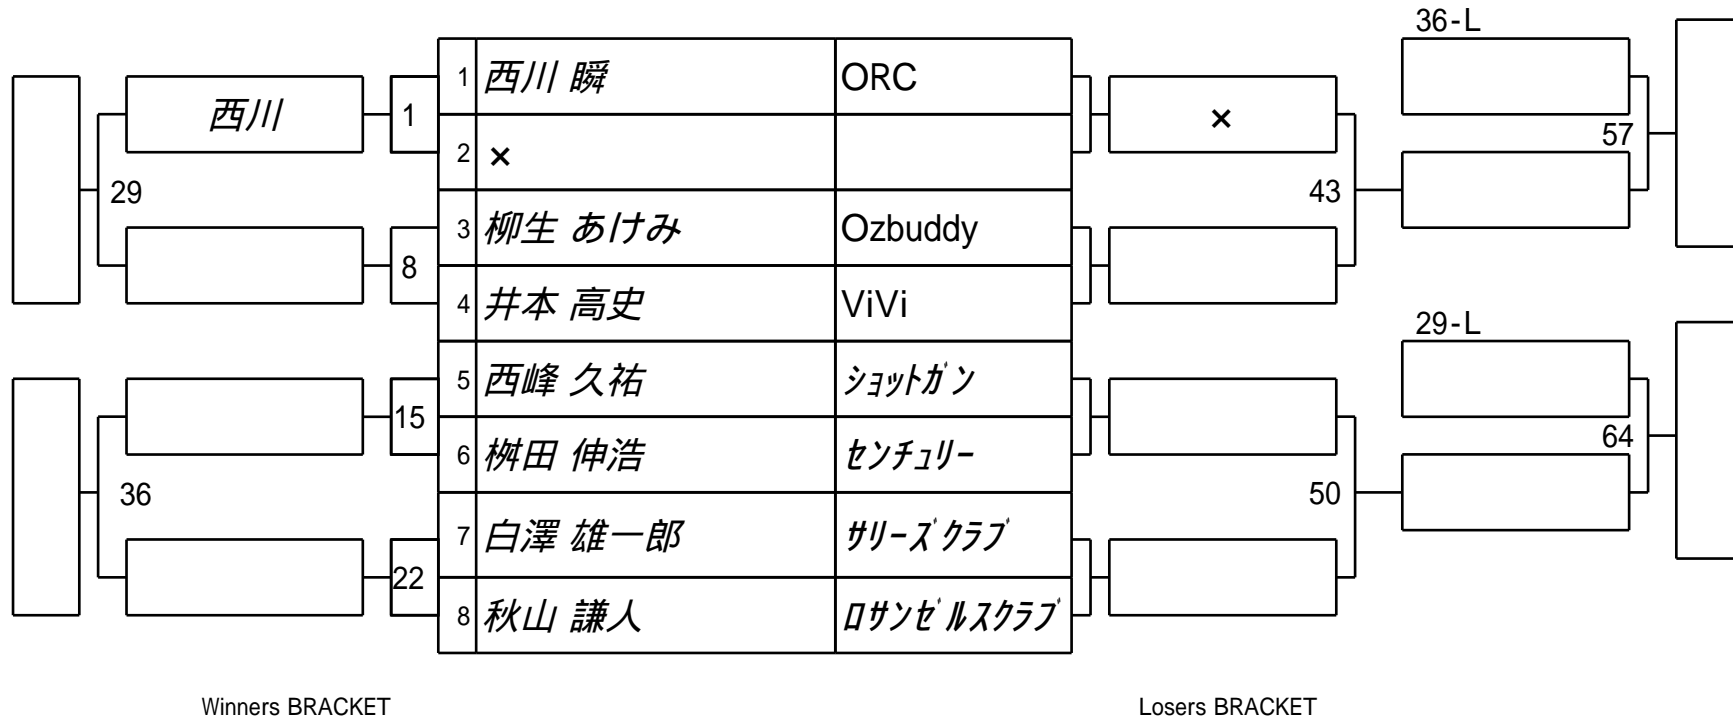

第61期名人戦 D級 (関西2次予選)
1組

試合会場 マグスミノエ
試合日付 2022.6.19

第61期名人戦 D級 (関西2次予選)
2組

試合会場 マグスミノエ
試合日付 2022.6.19

第61期名人戦 D級 (関西2次予選)
3組

試合会場 マグスミノエ
試合日付 2022.6.19

Winners BRACKET

Losers BRACKET