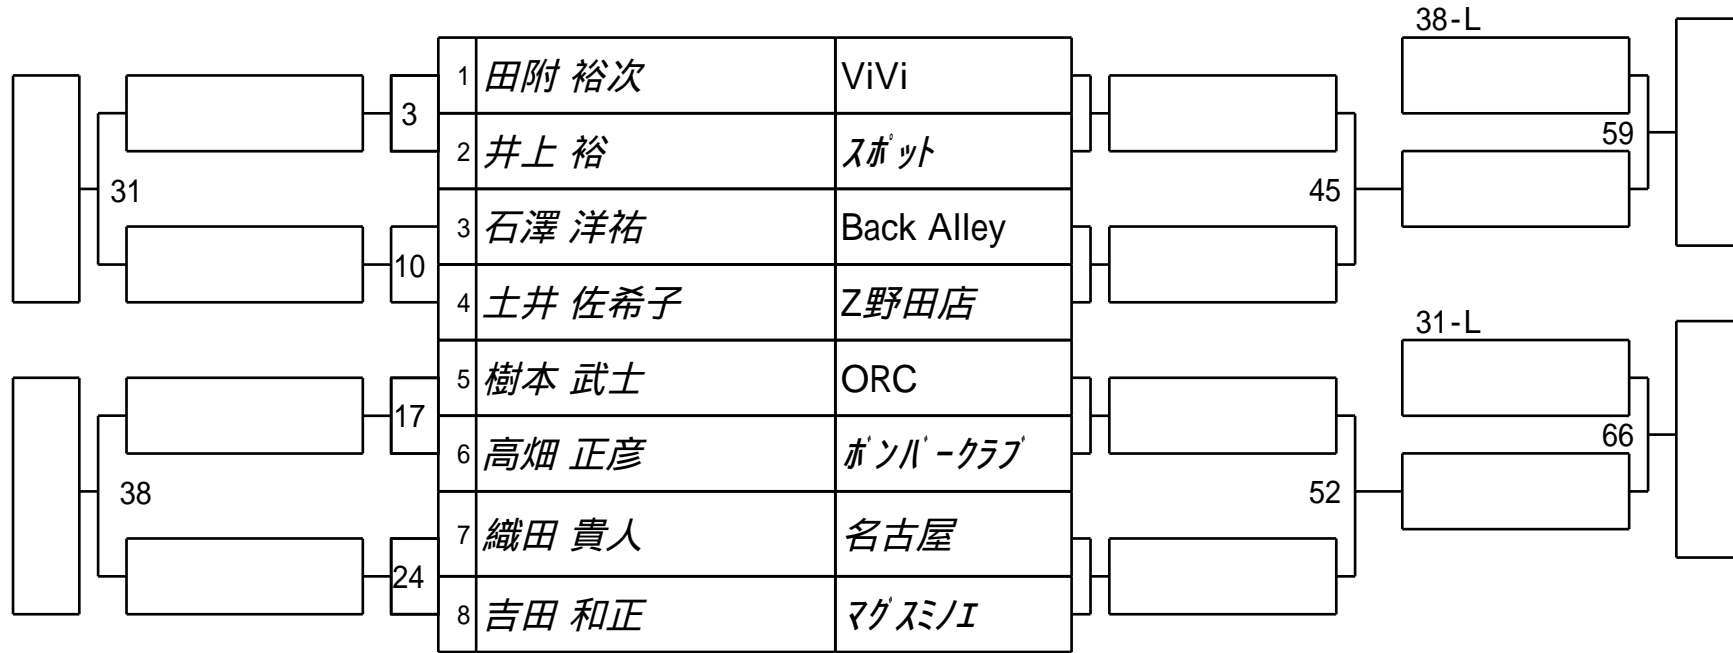

第61期名人戦 D級 (関西2次予選)
1組

試合会場 マグスミノエ
試合日付 2022.6.19

第61期名人戦 D級 (関西2次予選)
2組

試合会場 マグスミノエ
試合日付 2022.6.19

第61期名人戦 D級 (関西2次予選)
3組

試合会場 マグスミノエ
試合日付 2022.6.19

Winners BRACKET

Losers BRACKET