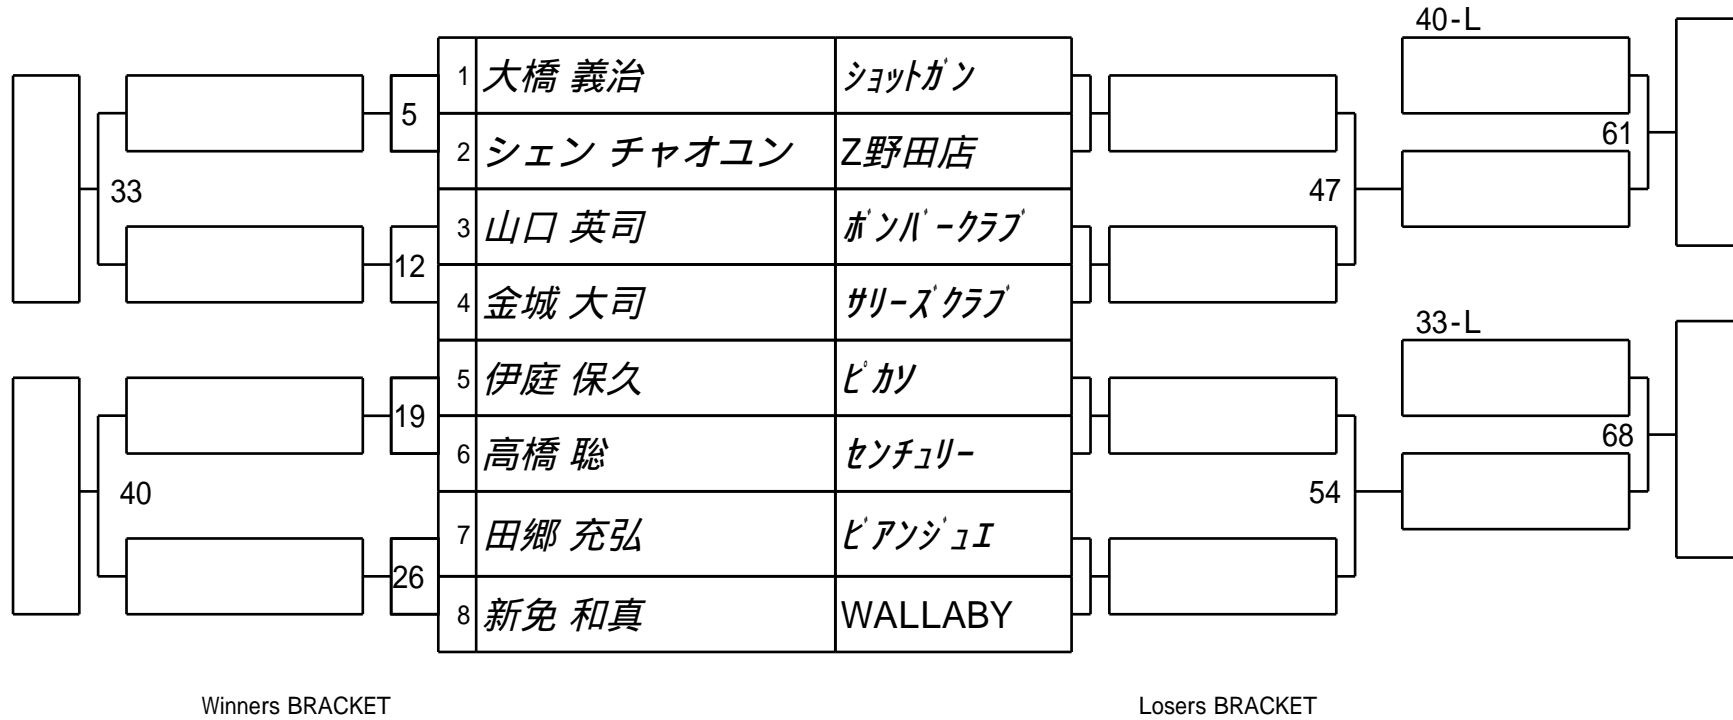

第61期名人戦 D級 (関西2次予選)
4組

試合会場 マグスミノエ
試合日付 2022.6.19

第61期名人戦 D級（関西2次予選）
5組

試合会場 マグスミノエ
試合日付 2022.6.19

第61期名人戦 D級 (関西2次予選)
6組

試合会場 マグスミノエ
試合日付 2022.6.19