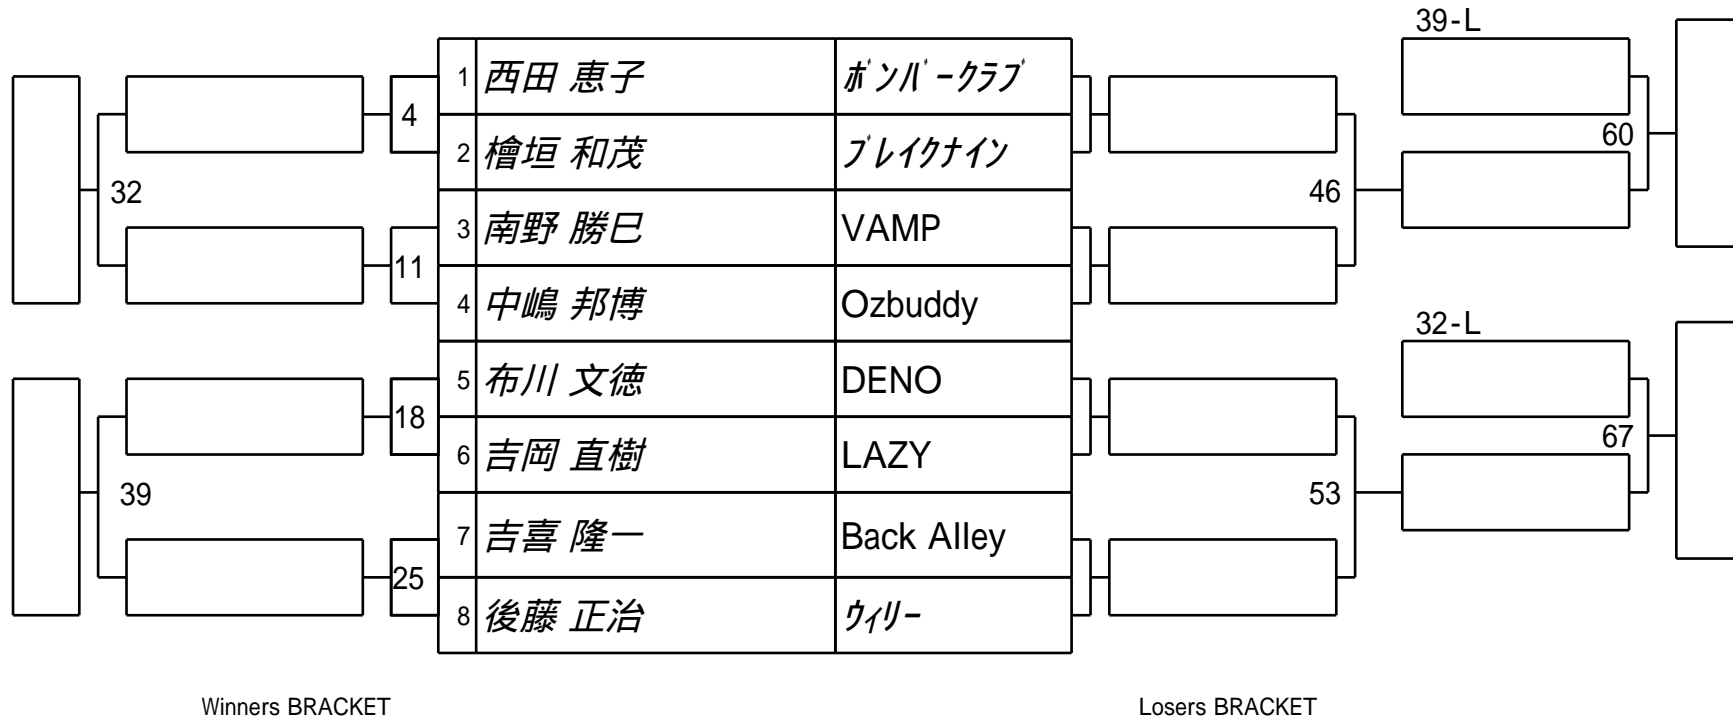

第61期名人戦 D級 (関西2次予選)
4組

試合会場 マグスミノエ
試合日付 2022.6.19