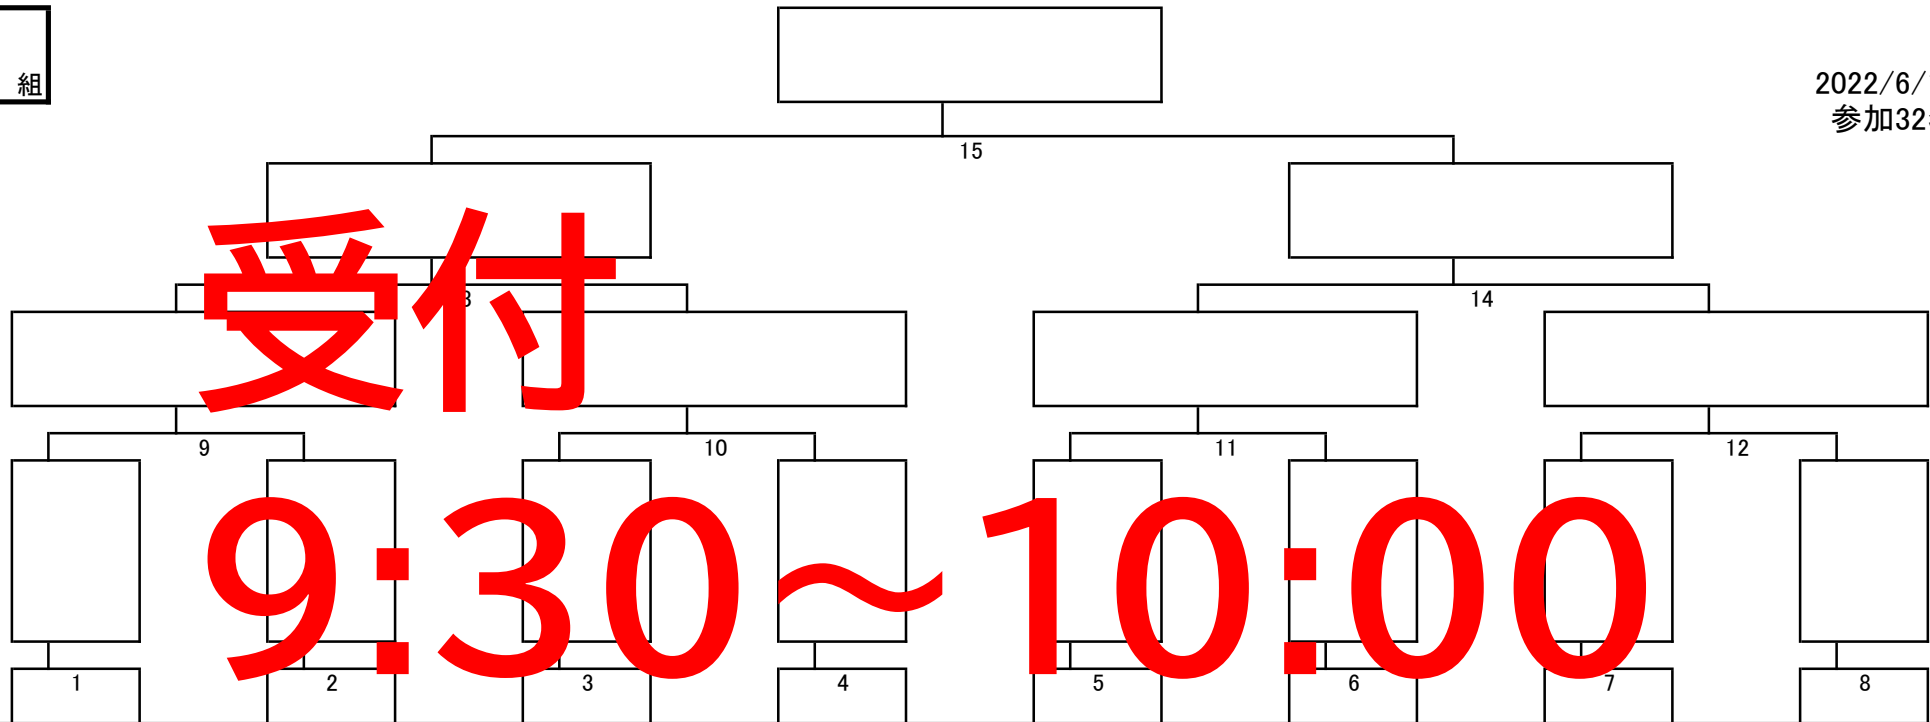

2022全関東ビリヤード選手権大会 女子級

1 組

2022/6/12
参加32名

受付

9:30 ~ 10:00

福田 明香	近光 翼	倉田 美穂	長谷川 沙織	杉山 千佳子	浅田 未沙子	谷 みいな	白石 亜希	井手 菜摘	菅波 由美子	磯 六月	坂田 夕紀	梶原 愛	岩崎 芳子	里吉 美華子	水野 直枝
フクダ サヤカ	チカミツ ツバサ	クラタ ミホ	ハセガワ サオリ	スギヤマ チカコ	アサダ ミサコ	タニ ミイナ	シライシ アキ	イデ ナツミ	スガナミ ユミコ	イソ ミナツキ	サカタ ユキ	カジハラ アイ	イワサキ ヨシコ	サトヨシ ミカコ	ミズノ ナオエ
		TPA								TPBA					
211club	ANYTHING	side	Unison	クリックス	セスパ	ミッドナイト	チョーキーズ	ビリヤード Oops!	プレイヤーズ	プレイヤーズ	メッカ横浜	相馬	クリックス	ニッカファイブ	ポイント 鎌ヶ谷
1	2	3	4	5	6	7	8	9	10	11	12	13	14	15	16

2022全関東ビリヤード選手権大会 女子級

2 組

2022/6/12
参加32名

佐藤 裕美	横山 ゆかり	渡辺 雅琴	務川 広海	南部 めぐみ	坂本 香名子	平井 あゆみ	喜島 美香子	井上 直美	醍醐 恭子	辻澤 由香里	堀ノ江 香代子	能丸 友加里	米田 理沙	猿田 祐子	諏訪 由紀
サトウ ヒロミ	ヨコヤマ ユカリ	ワタナベ マコト	ムカワ ヒロミ	ナンブ メグミ	サカモト カナコ	ヒライ アユミ	キジマ ミカコ	イノウエ ナオミ	ダイゴ キョウウコ	ツジサワ ユカリ	ホリノエ カヨコ	ノウマル ユカリ	ヨネダ リサ	サルタ ユウコ	スワ ユキ
JAM	ALICE	ApE	Roots	Tom'sストレートプール	Zeke	サイドナイン	SPA セスパ	クリックス	ネクスト	ビリヤード ブラザー	ポイントサ ンビリ荻窪	KPBA メイプルハ ウス梶ヶ谷 店	ニッカファイ ブ	山水	TPA 相馬
1	2	3	4	5	6	7	8	9	10	11	12	13	14	15	16