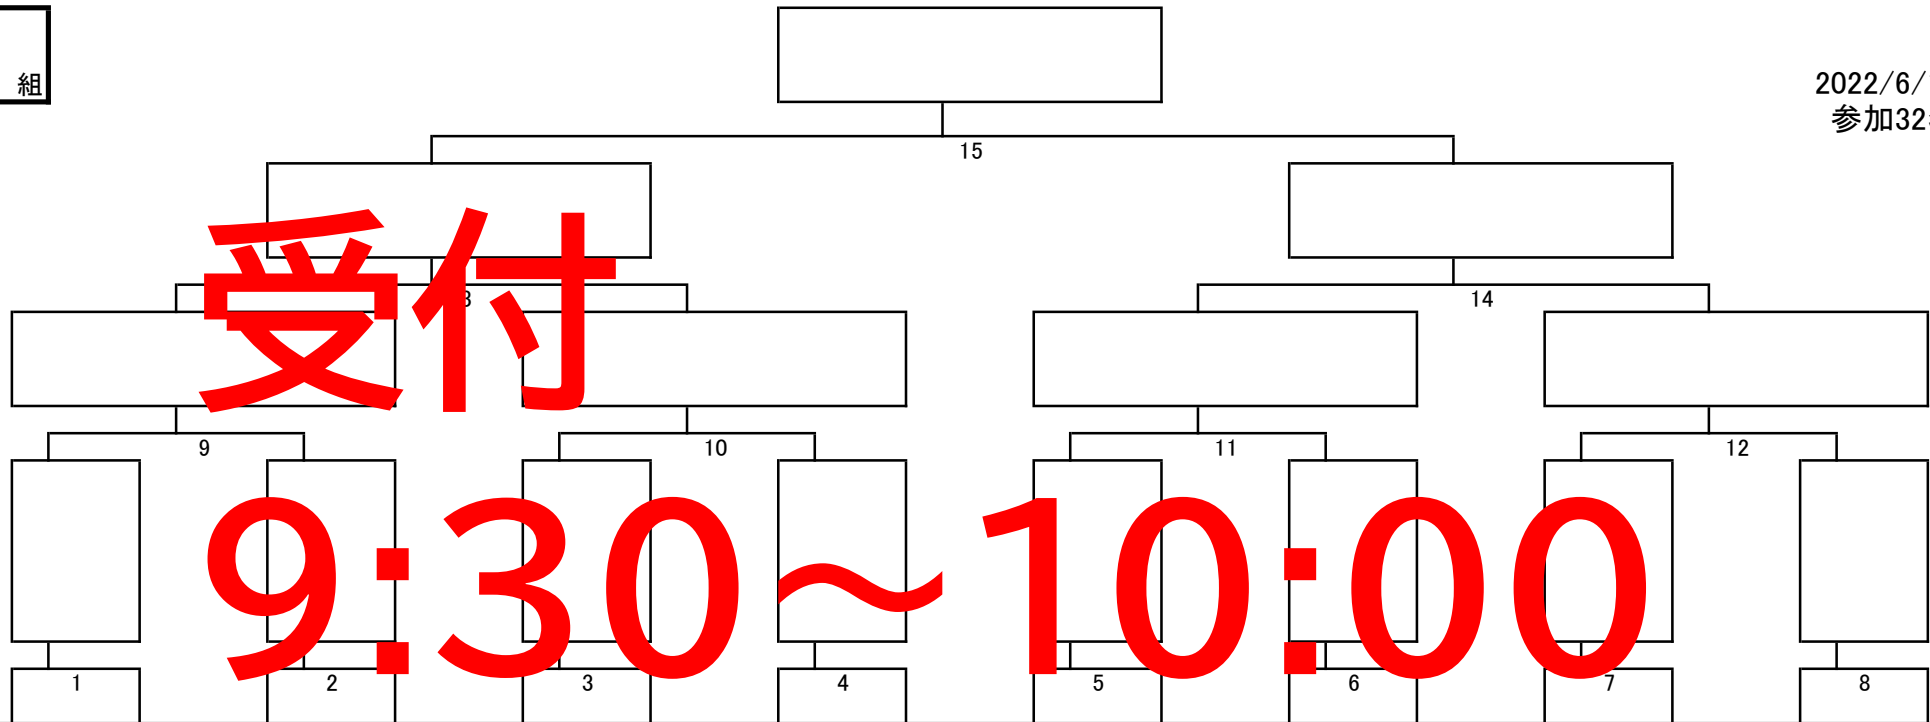

2022全関東ビリヤード選手権大会 女子級

1 組

2022/6/12
参加32名

受付

9:30 ~ 10:00

福田 明香	近光 翼	倉田 美穂	長谷川 沙織	杉山 千佳子	浅田 未沙子	谷 みいな	白石 亜希	井手 菜摘	菅波 由美子	磯 六月	坂田 夕紀	梶原 愛	岩崎 芳子	里吉 美華子	水野 直枝
フクダ サヤカ	チカミツ ツバサ	クラタ ミホ	ハセガワ サオリ	スギヤマ チカコ	アサダ ミサコ	タニ ミイナ	シライシ アキ	イデ ナツミ	スガナミ ユミコ	イソ ミナツキ	サカタ ユキ	カジハラ アイ	イワサキ ヨシコ	サトヨシ ミカコ	ミズノ ナオエ
		TPA								TPBA					
211club	ANYTHING	side	Unison	クリックス	セスパ	ミッドナイト	チョーキーズ	ビリヤード Oops!	プレイヤーズ	プレイヤーズ	メッカ横浜	相馬	クリックス	ニッカファイブ	ポイント 鎌ヶ谷
1	2	3	4	5	6	7	8	9	10	11	12	13	14	15	16

2022全関東ビリヤード選手権大会 女子級

2 組

2022/6/12
参加32名

佐藤 裕美	横山 ゆかり	渡辺 雅琴	務川 広海	南部 めぐみ	坂本 香名子	平井 あゆみ	喜島 美香子	井上 直美	醍醐 恭子	辻澤 由香里	堀ノ江 香代子	能丸 友加里	米田 理沙	猿田 祐子	諏訪 由紀
サトウ ヒロミ	ヨコヤマ ユカリ	ワタナベ マコト	ムカワ ヒロミ	ナンブ メグミ	サカモト カナコ	ヒライ アユミ	キジマ ミカコ	イノウエ ナオミ	ダイゴ キョウウコ	ツジサワ ユカリ	ホリノエ カヨコ	ノウマル ユカリ	ヨネダ リサ	サルタ ユウコ	スワ ユキ
JAM	ALICE	ApE	Roots	Tom'sストレートプール	Zeke	サイドナイン	SPA セスパ	クリックス	ネクスト	ビリヤード ブラザー	ポイントサ ンビリ荻窪	KPBA メイプルハ ウス梶ヶ谷 店	ニッカファイ ブ	山水	TPA 相馬
1	2	3	4	5	6	7	8	9	10	11	12	13	14	15	16