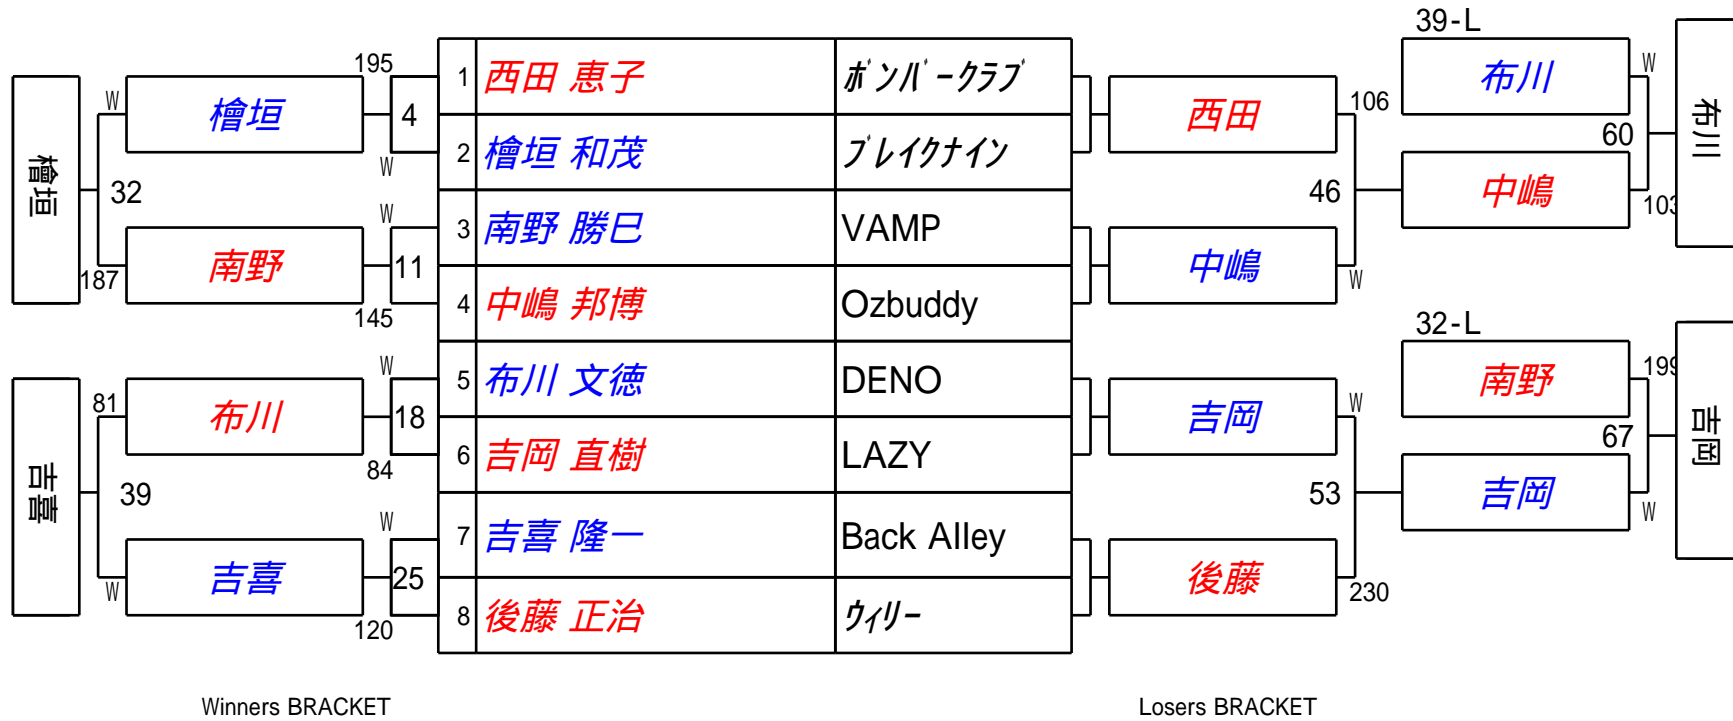

Winners BRACKET

Losers BRACKET

第61期名人戦 D級 (関西2次予選)
3組

試合会場 マグスミノエ
試合日付 2022.6.19

第61期名人戦 D級 (関西2次予選)
4組

試合会場 マグスミノエ
試合日付 2022.6.19

第61期名人戦 D級 (関西2次予選)
5組

試合会場 マグスミノエ
試合日付 2022.6.19