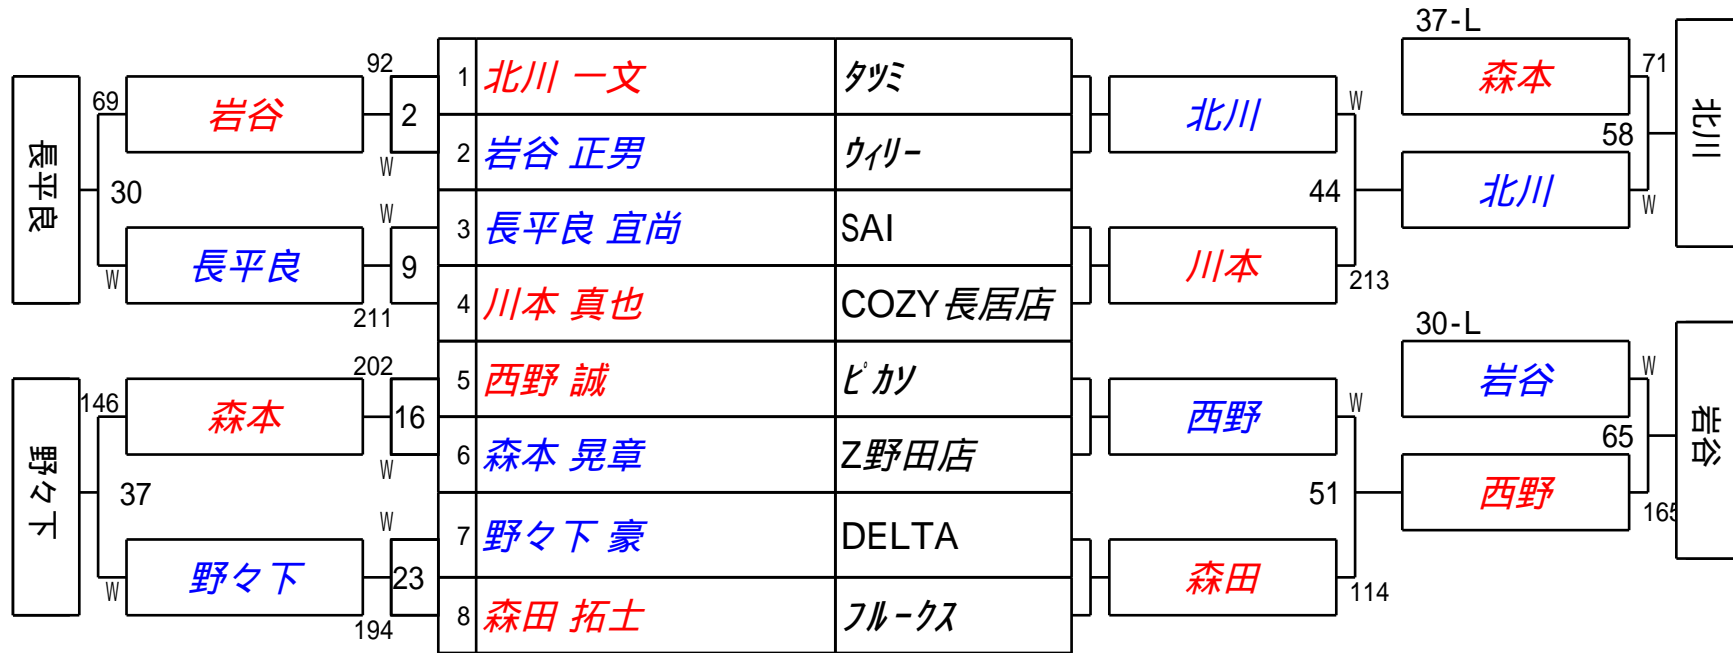

第61期名人戦 D級 (関西2次予選)

1組

試合会場 マグスミノエ

試合日付 2022.6.19

Winners BRACKET

Losers BRACKET

第61期名人戦 D級 (関西2次予選)
2組

試合会場 マグスミノエ
試合日付 2022.6.19

Winners BRACKET

Losers BRACKET

第61期名人戦 D級 (関西2次予選)
3組

試合会場 マグスミノエ
試合日付 2022.6.19

第61期名人戦 D級 (関西2次予選)
4組

試合会場 マグスミノエ
試合日付 2022.6.19

第61期名人戦 D級 (関西2次予選)
5組

試合会場 マグスミノエ
試合日付 2022.6.19