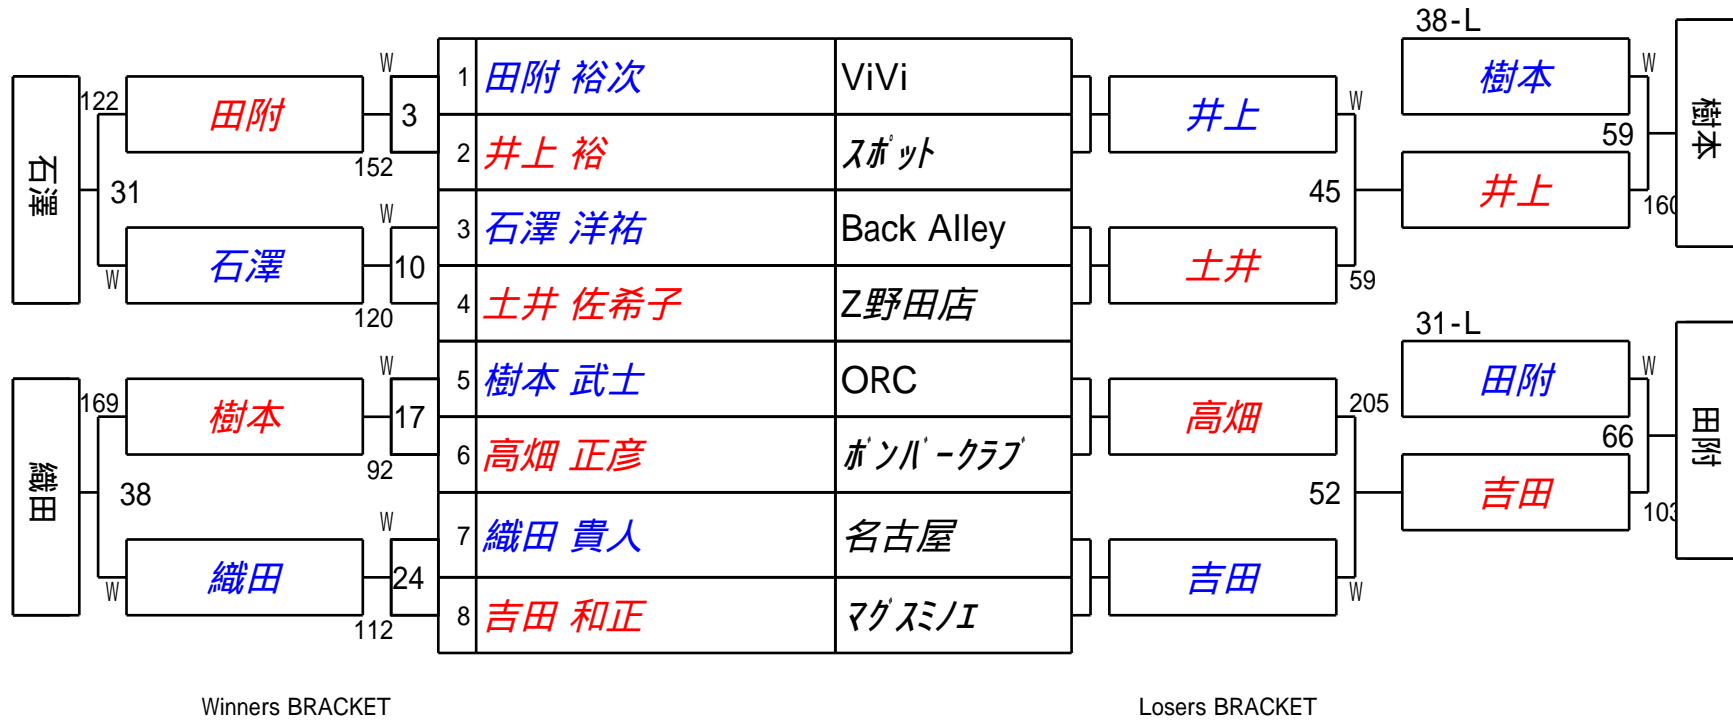

第61期名人戦 D級 (関西2次予選)
3組

試合会場 マグスミノエ
試合日付 2022.6.19