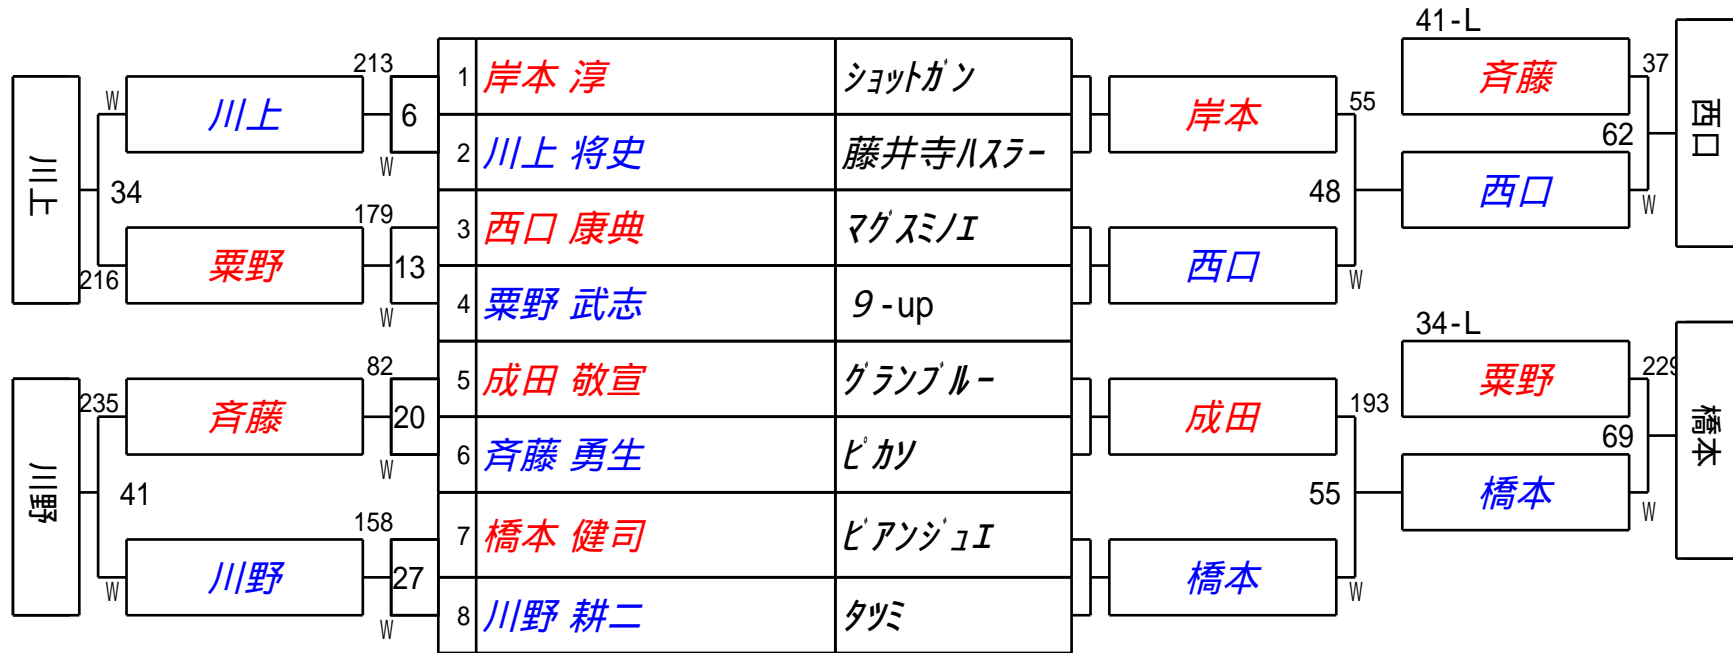

Winners BRACKET

Losers BRACKET

第61期名人戦 D級 (関西2次予選)
3組

試合会場 マグスミノエ
試合日付 2022.6.19

第61期名人戦 D級 (関西2次予選)
4組

試合会場 マグスミノエ
試合日付 2022.6.19

第61期名人戦 D級 (関西2次予選)
5組

試合会場 マグスミノエ
試合日付 2022.6.19

Winners BRACKET

Losers BRACKET

第61期名人戦 D級 (関西2次予選)
6組

試合会場 マグスミノエ
試合日付 2022.6.19

Winners BRACKET

Losers BRACKET

第61期名人戦 D級 (関西2次予選)
7組

試合会場 マグスミノエ
試合日付 2022.6.19