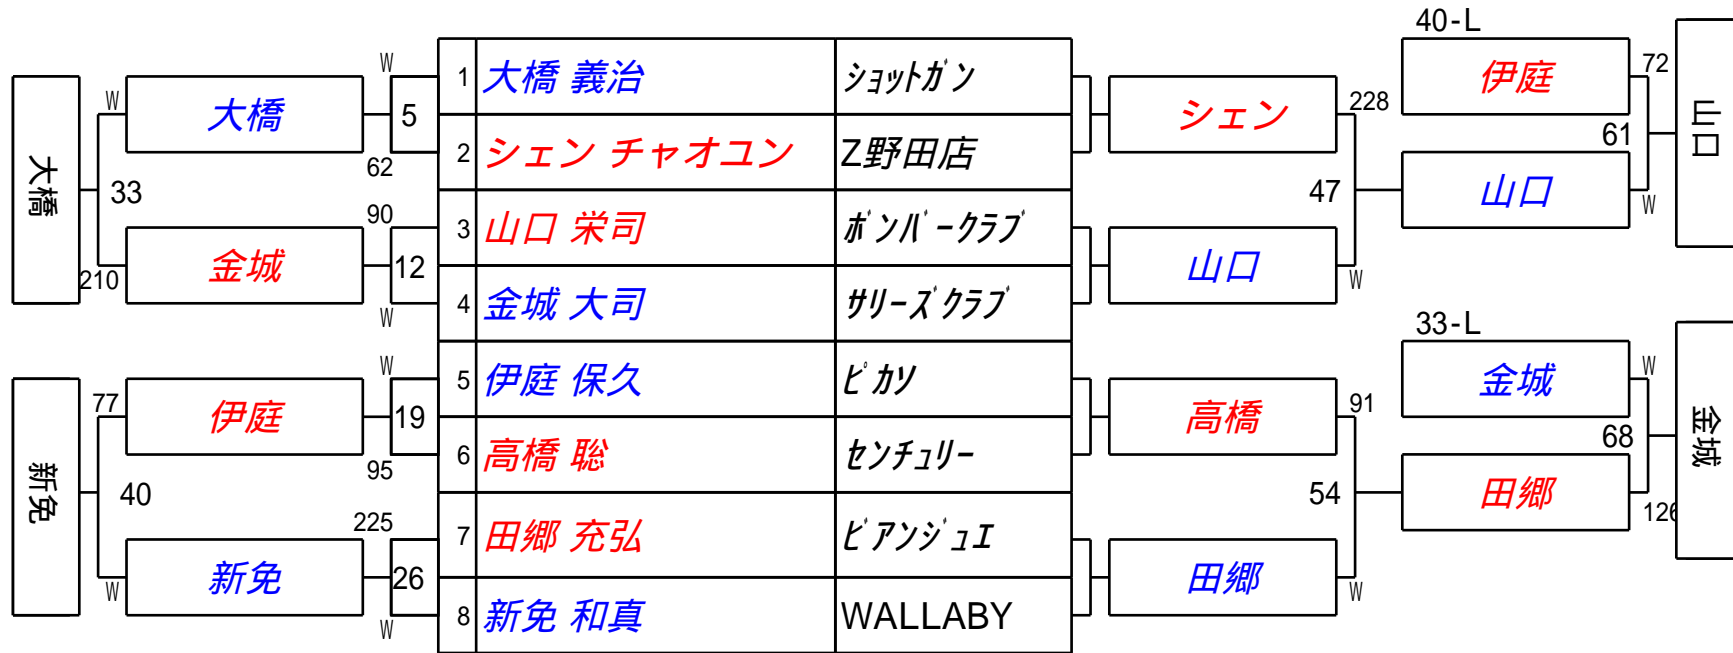

Winners BRACKET

Losers BRACKET

第61期名人戦 D級 (関西2次予選)
3組

試合会場 マグスミノエ
試合日付 2022.6.19

第61期名人戦 D級 (関西2次予選)
4組

試合会場 マグスミノエ
試合日付 2022.6.19

第61期名人戦 D級 (関西2次予選)
5組

試合会場 マグスミノエ
試合日付 2022.6.19

Winners BRACKET

Losers BRACKET

第61期名人戦 D級 (関西2次予選)
6組

試合会場 マグスミノエ
試合日付 2022.6.19

Winners BRACKET

Losers BRACKET

第61期名人戦 D級 (関西2次予選)
7組

試合会場 マグスミノエ
試合日付 2022.6.19