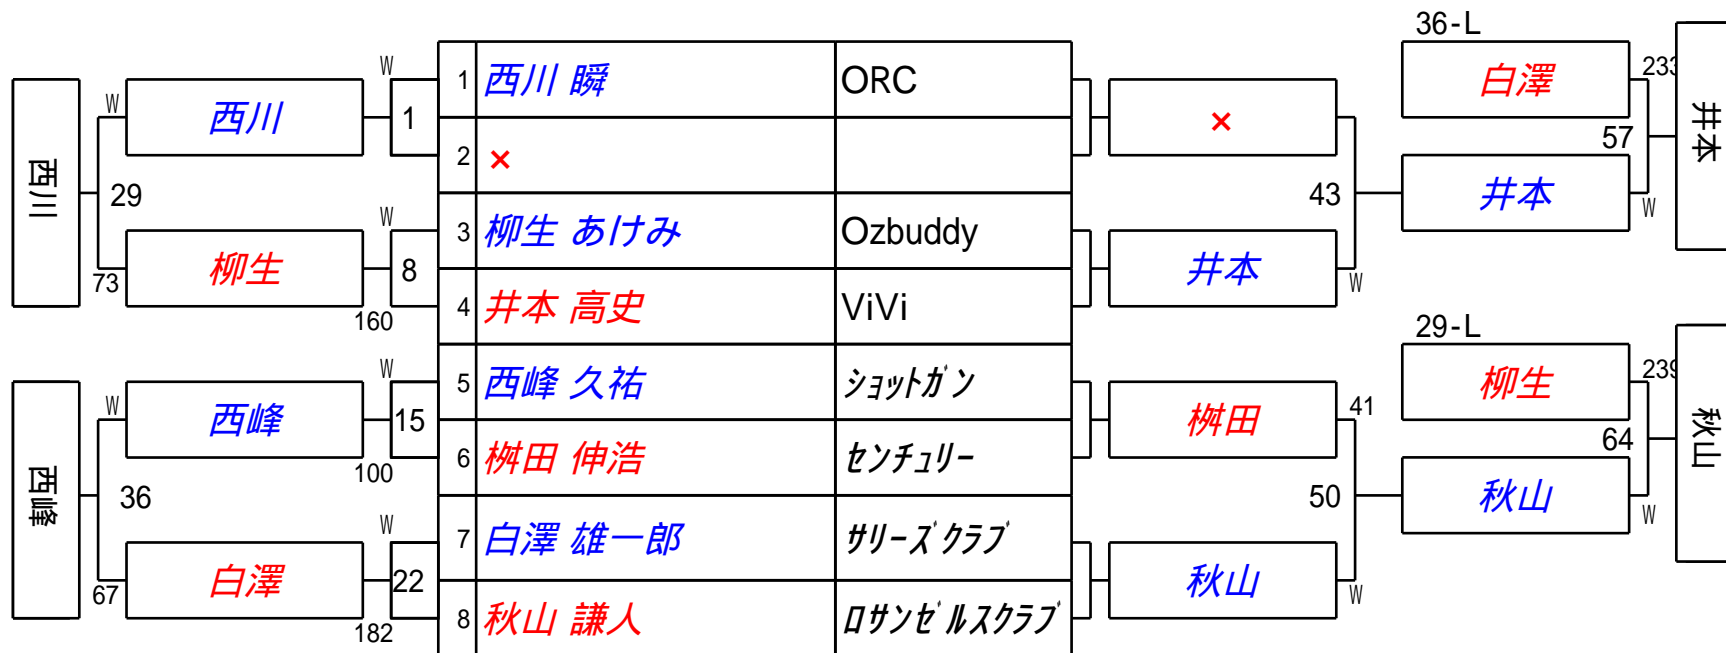

第61期名人戦 D級 (関西2次予選)

1組

試合会場 マグスミノエ

試合日付 2022.6.19

Winners BRACKET

Losers BRACKET

第61期名人戦 D級 (関西2次予選)
2組

試合会場 マグスミノエ
試合日付 2022.6.19

Winners BRACKET

Losers BRACKET

第61期名人戦 D級 (関西2次予選)
3組

試合会場 マグスミノエ
試合日付 2022.6.19

第61期名人戦 D級 (関西2次予選)
4組

試合会場 マグスミノエ
試合日付 2022.6.19

第61期名人戦 D級 (関西2次予選)
5組

試合会場 マグスミノエ
試合日付 2022.6.19