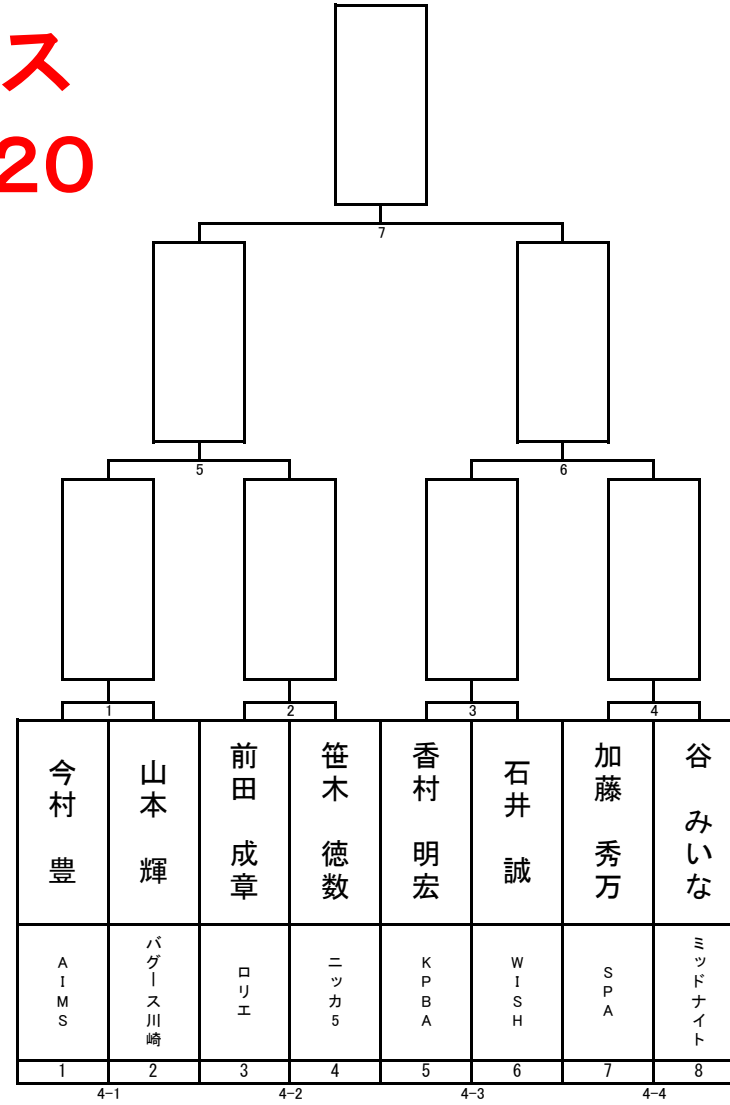

1組

2組

川崎バグース
9:00~9:20

3組

4組

川崎バグース
9:00~9:20

5組

6組

川崎バグース
9:00~9:20

7組

8組

川崎バグース
9:00~9:20

9組

10組

川崎バグース
10:40~11:00

11組

12組

川崎バグース 10:40~11:00

13組

14組

川崎バグース 10:40~11:00

15組

16組

川崎バグース 10:40~11:00