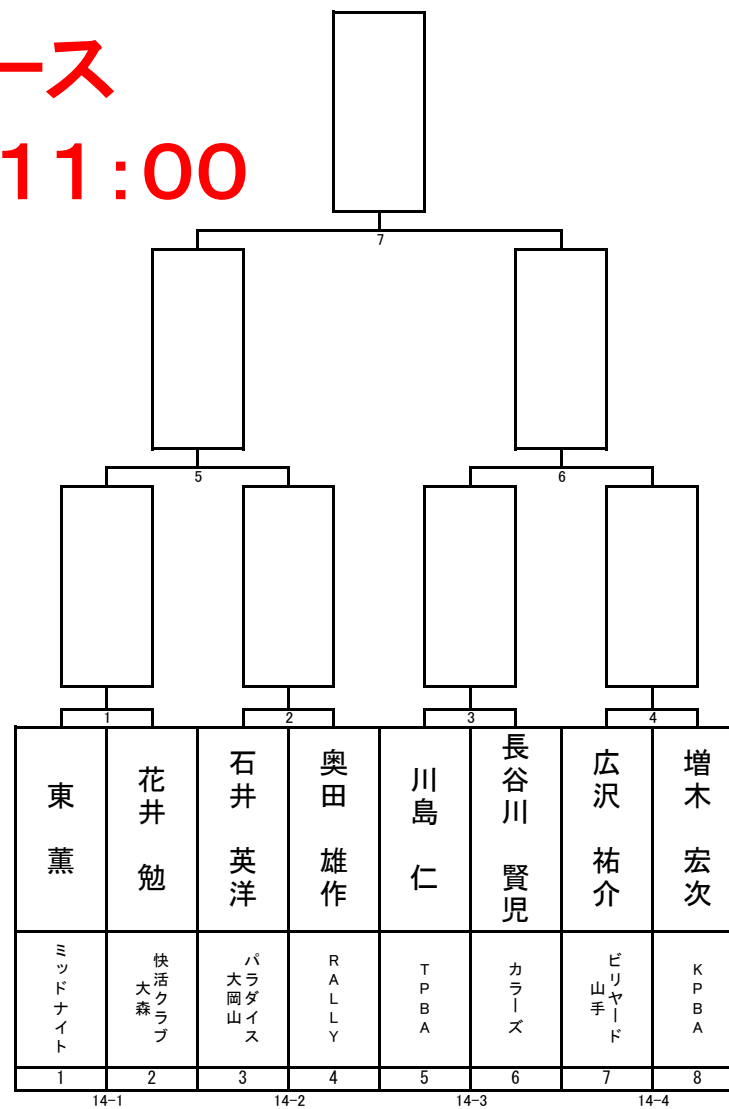

1組

2組

川崎バグース
9:00~9:20

3組

4組

川崎バグース
9:00~9:20

5組

6組

川崎バグース
9:00~9:20

7組

8組

川崎バグース
9:00~9:20

9組

10組

川崎バグース
10:40~11:00

11組

12組

川崎バグース 10:40~11:00

13組

14組

川崎バグース 10:40~11:00

15組

16組

川崎バグース 10:40~11:00