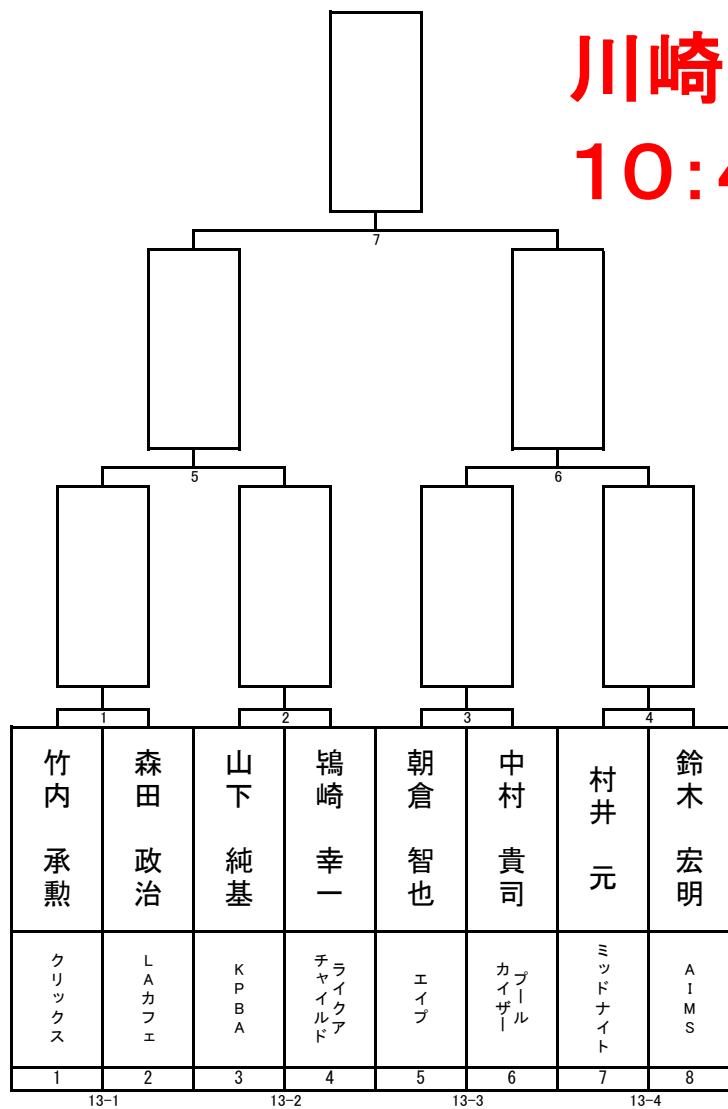

12組

川崎バグース 10:40~11:00

13組

14組

川崎バグース 10:40~11:00

15組

16組

川崎バグース 10:40~11:00