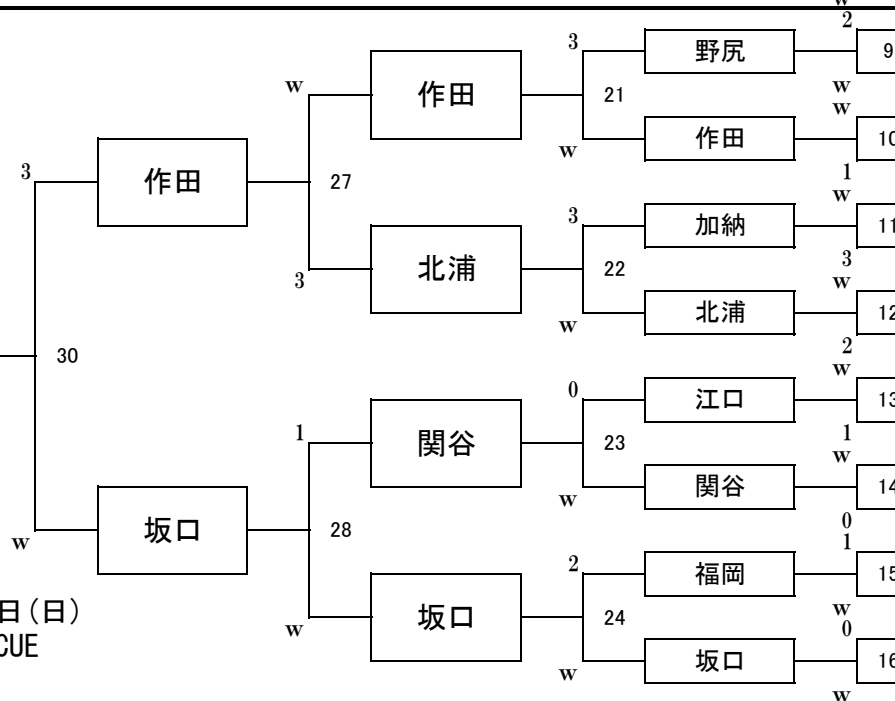

2組

坂口 聡

佐久間 崇	バグース	17
野尻 伸	山手	18
作田 光章	山水ビリヤード	19
立川 尚明	アムール	20
加納 雅之	HANACHA CAFE	21
松田 健司	インペリアル	22
北浦 兵衛	プールカイザー	23
諏訪 由紀	Kou Hoaloha (TPA)	24
江口 正則	noisy	25
包原 実	バグース 新宿	26
関谷 峻斗	メイプルハウス 梶ヶ谷	27
藤本 和明	オレンジ	28
飯島 潤	MECCA 横浜	29
福岡 侑里	オンリーワン	30
南雲 暉	ALICE	31
坂口 聡	Alvis	32

開催日：令和4年4月3日(日)
会場：渋谷ビリヤードCUE