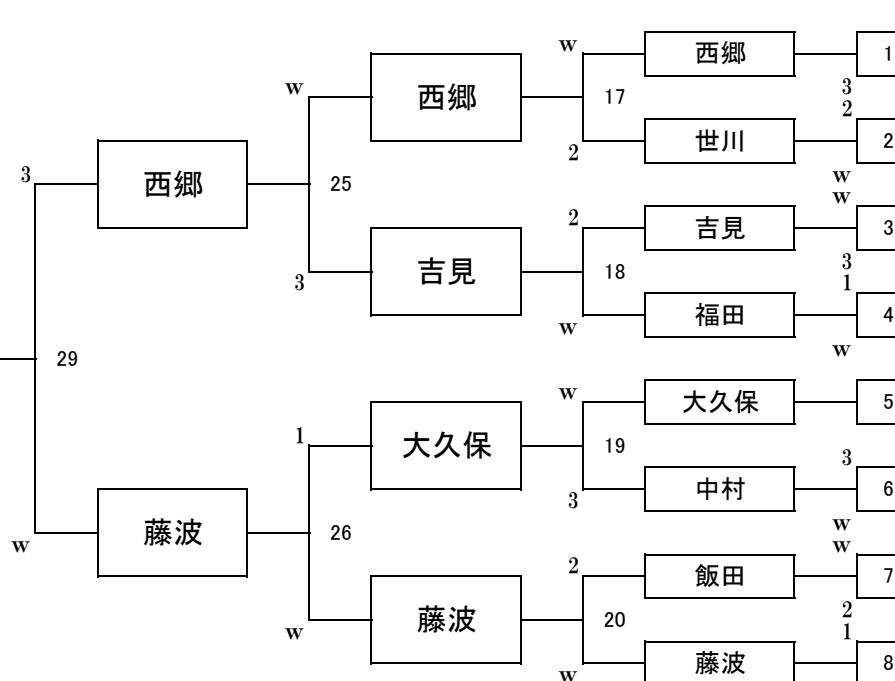

第31回 スプリングカップ 関東BC級戦

ベスト 8

開催日：令和4年4月3日
(日)
会場：渋谷ビリヤードCUE

1組

藤波 真矢

西郷 大輝	RALLY 淵野辺	1
太田 早織	Alvis	2
松元 勝志	リンク 本八幡	3
世川 仁史	ロサ	4
吉見 裕樹	SALOOON	5
稲木 誠	イーグル 立石	6
ウエルダン グラント	Oops !	7
福田 明香	211Club	8
大久保 邦彦	バグース 銀座	9
帆足 和広	アドバンス	10
遠藤 空	メイプルハウス 梶ヶ谷	11
中村 雅博	ポイントサンビリ 荻窪	12
飯田 真吾	バグース 大宮	13
大塚 匡史	MECCA 川崎	14
黄 艶	ニッカ5	15
藤波 真矢	バグース 横浜西口	16