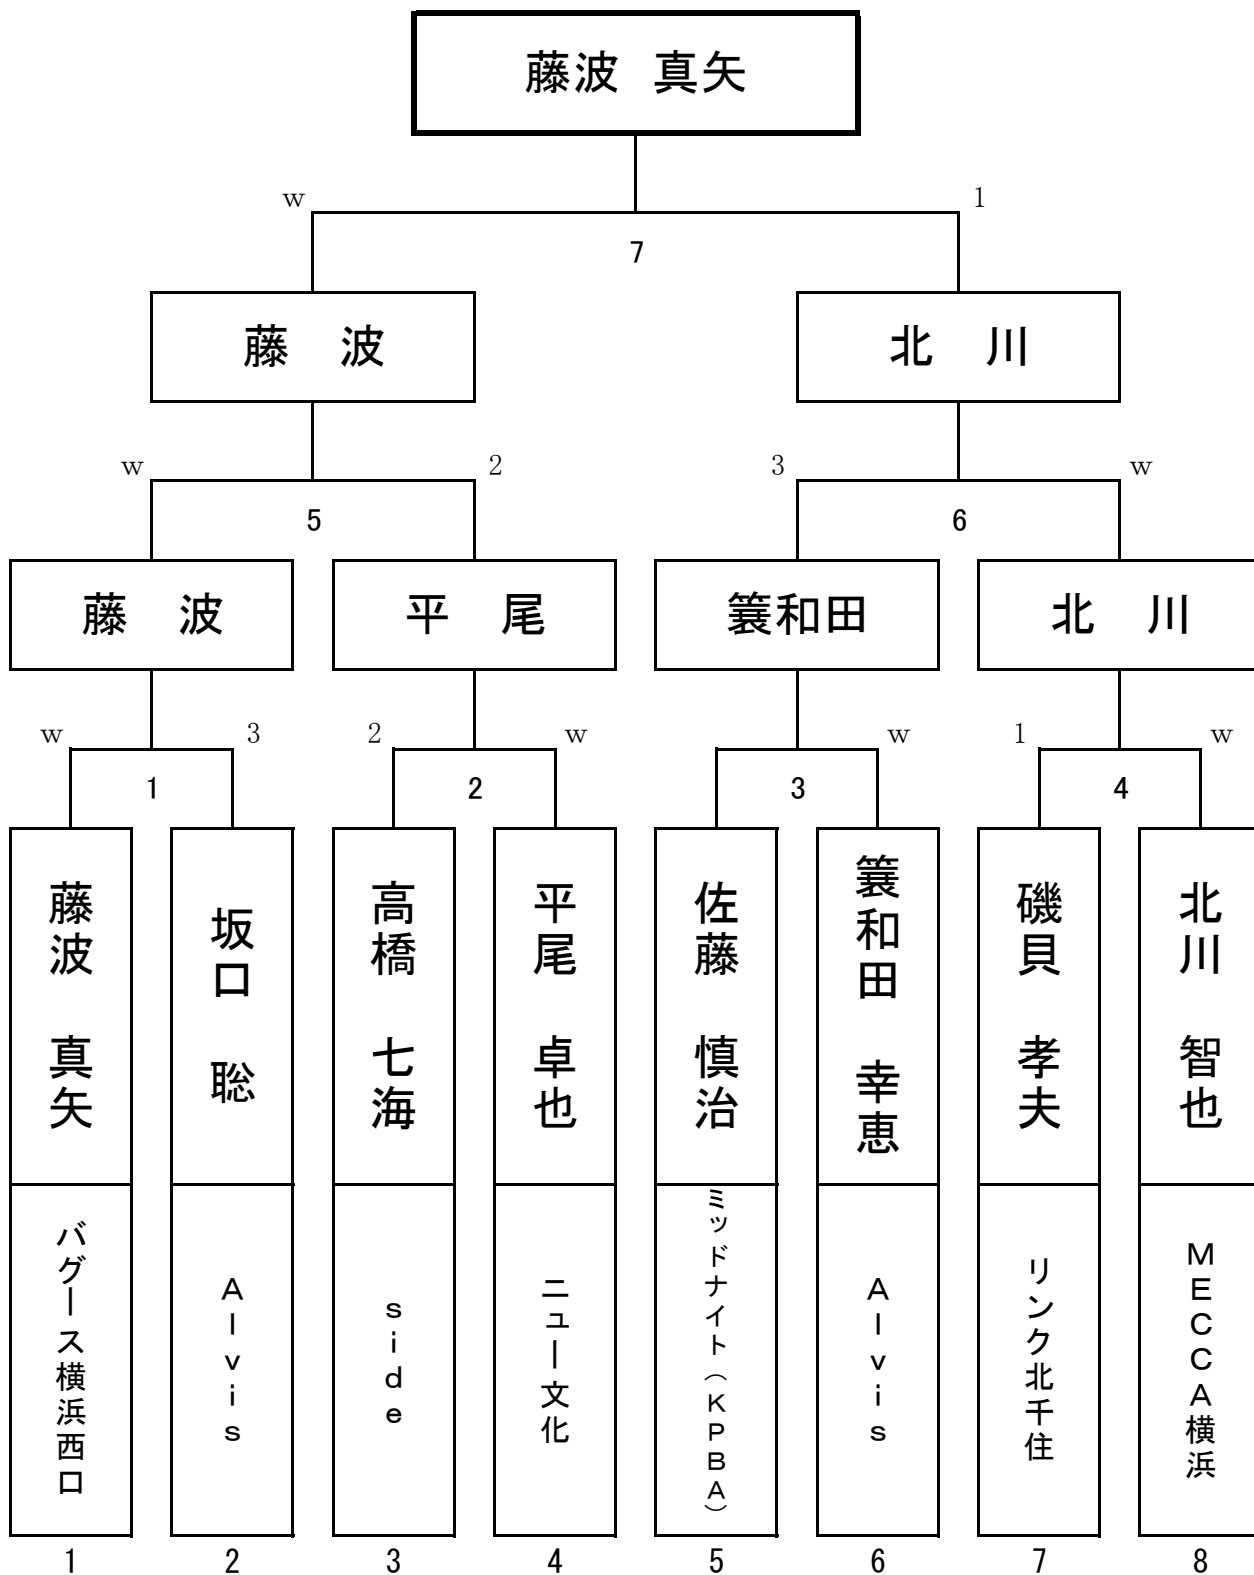

第31回 スプリングカップ 関東BC級戦

ベスト 8

開催日：令和4年4月3日
(日)
会場：渋谷ビリヤードCUE

1組

藤波 真矢

西郷 大輝	RALLY 淵野辺	1
太田 早織	Alvis	2
松元 勝志	リンク 本八幡	3
世川 仁史	ロサ	4
吉見 裕樹	SALOOON	5
稲木 誠	イーグル 立石	6
ウエルダン グラント	Oops !	7
福田 明香	211Club	8
大久保 邦彦	バグース 銀座	9
帆足 和広	アドバンス	10
遠藤 空	メイプルハウス 梶ヶ谷	11
中村 雅博	ポイントサンビリ 荻窪	12
飯田 真吾	バグース 大宮	13
大塚 匡史	MECCA 川崎	14
黄 艶	ニッカ5	15
藤波 真矢	バグース 横浜西口	16