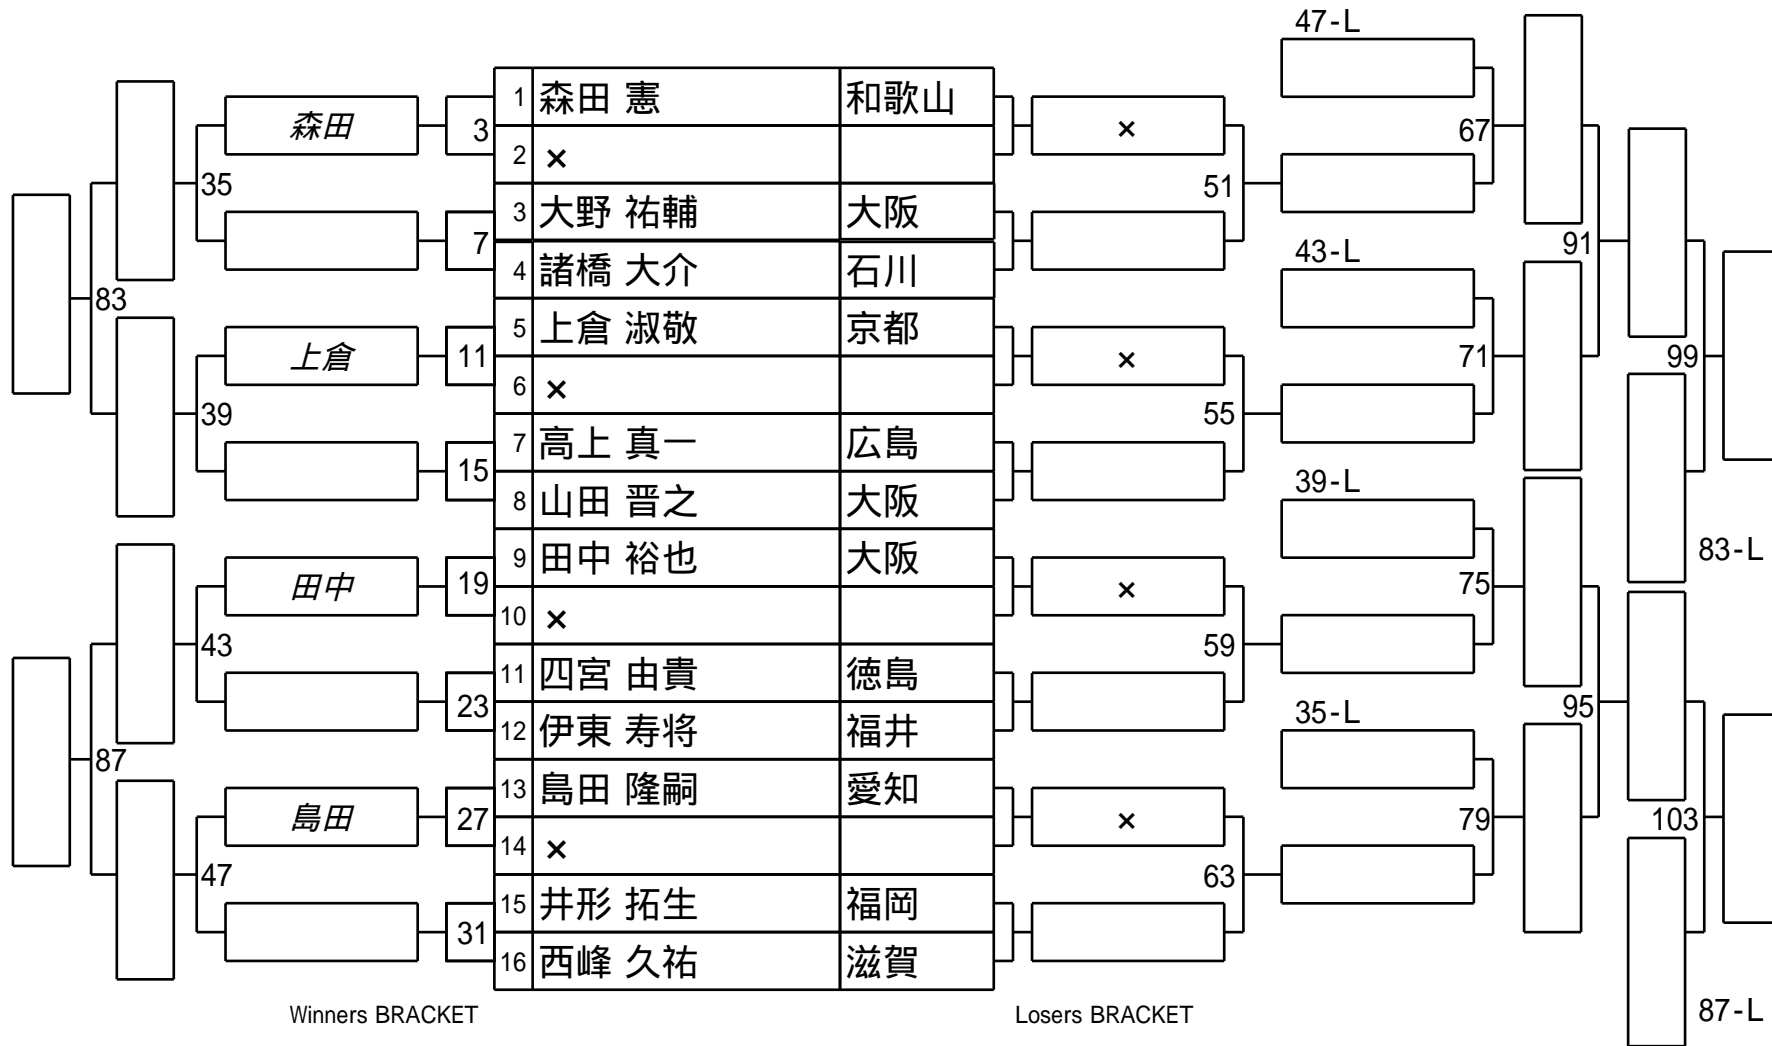

第30期球聖戦 西日本A級  
1組

試合会場 マグスミノエ  
試合日付 2022.4.24

第30期球聖戦 西日本A級  
2組

試合会場 マグスミノエ  
試合日付 2022.4.24

第30期球聖戦 西日本A級  
3組

試合会場 マグスミノエ  
試合日付 2022.4.24

第30期球聖戦 西日本A級  
4組

試合会場 マグスミノエ  
試合日付 2022.4.24