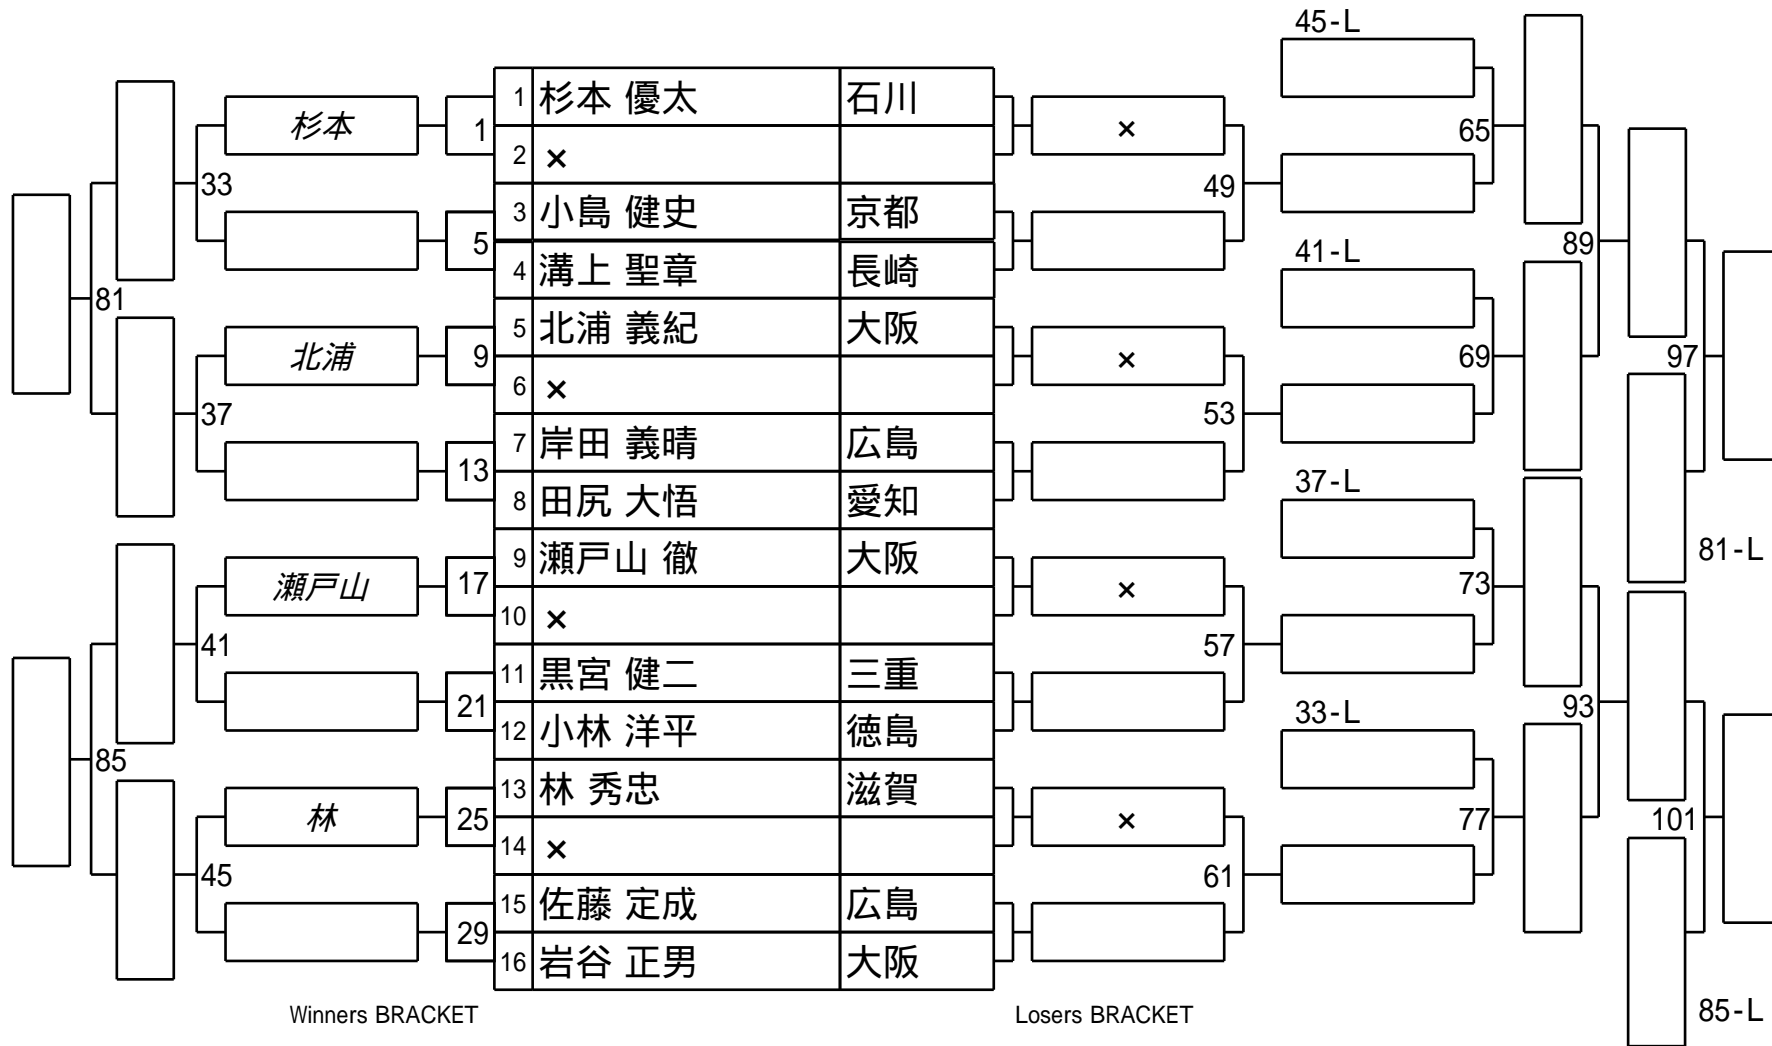

第30期球聖戦 西日本A級  
1組

試合会場 マグスミノエ  
試合日付 2022.4.24

第30期球聖戦 西日本A級  
2組

試合会場 マグスミノエ  
試合日付 2022.4.24

第30期球聖戦 西日本A級  
3組

試合会場 マグスミノエ  
試合日付 2022.4.24

第30期球聖戦 西日本A級  
4組

試合会場 マグスミノエ  
試合日付 2022.4.24