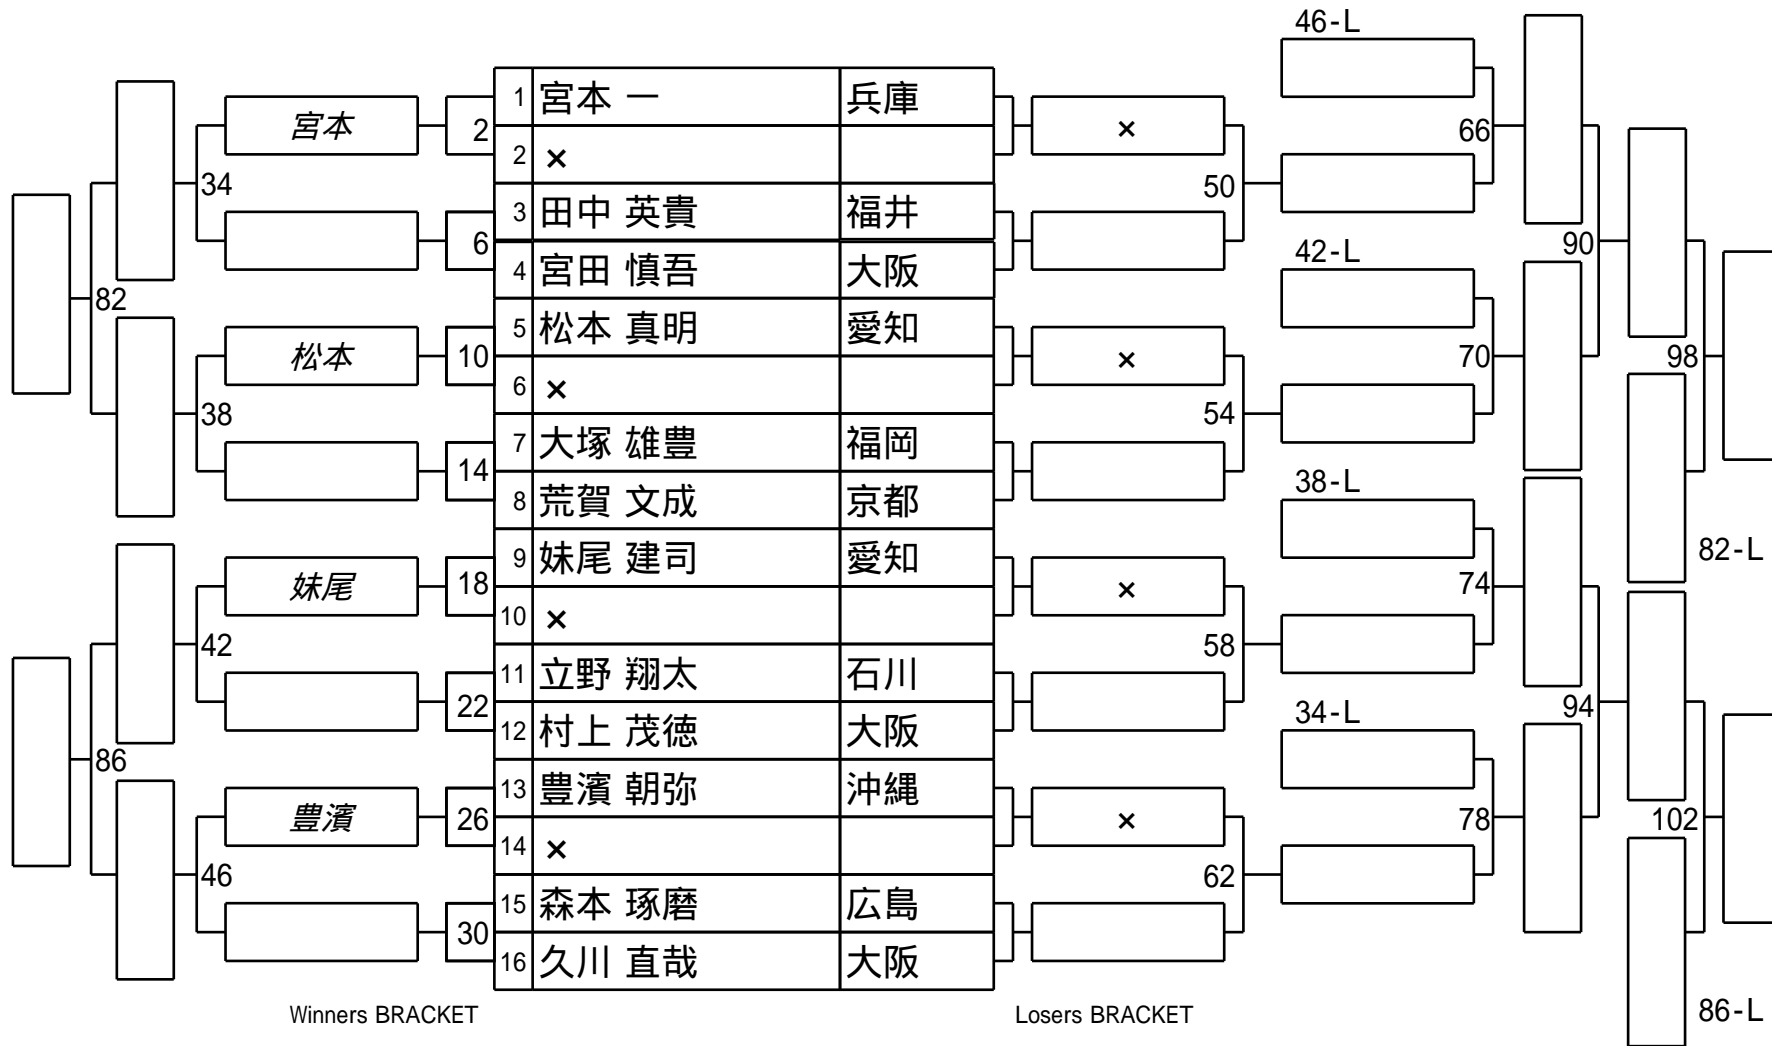

第30期球聖戦 西日本A級  
1組

試合会場 マグスミノエ  
試合日付 2022.4.24

第30期球聖戦 西日本A級  
2組

試合会場 マグスミノエ  
試合日付 2022.4.24

第30期球聖戦 西日本A級  
3組

試合会場 マグスミノエ  
試合日付 2022.4.24

第30期球聖戦 西日本A級  
4組

試合会場 マグスミノエ  
試合日付 2022.4.24