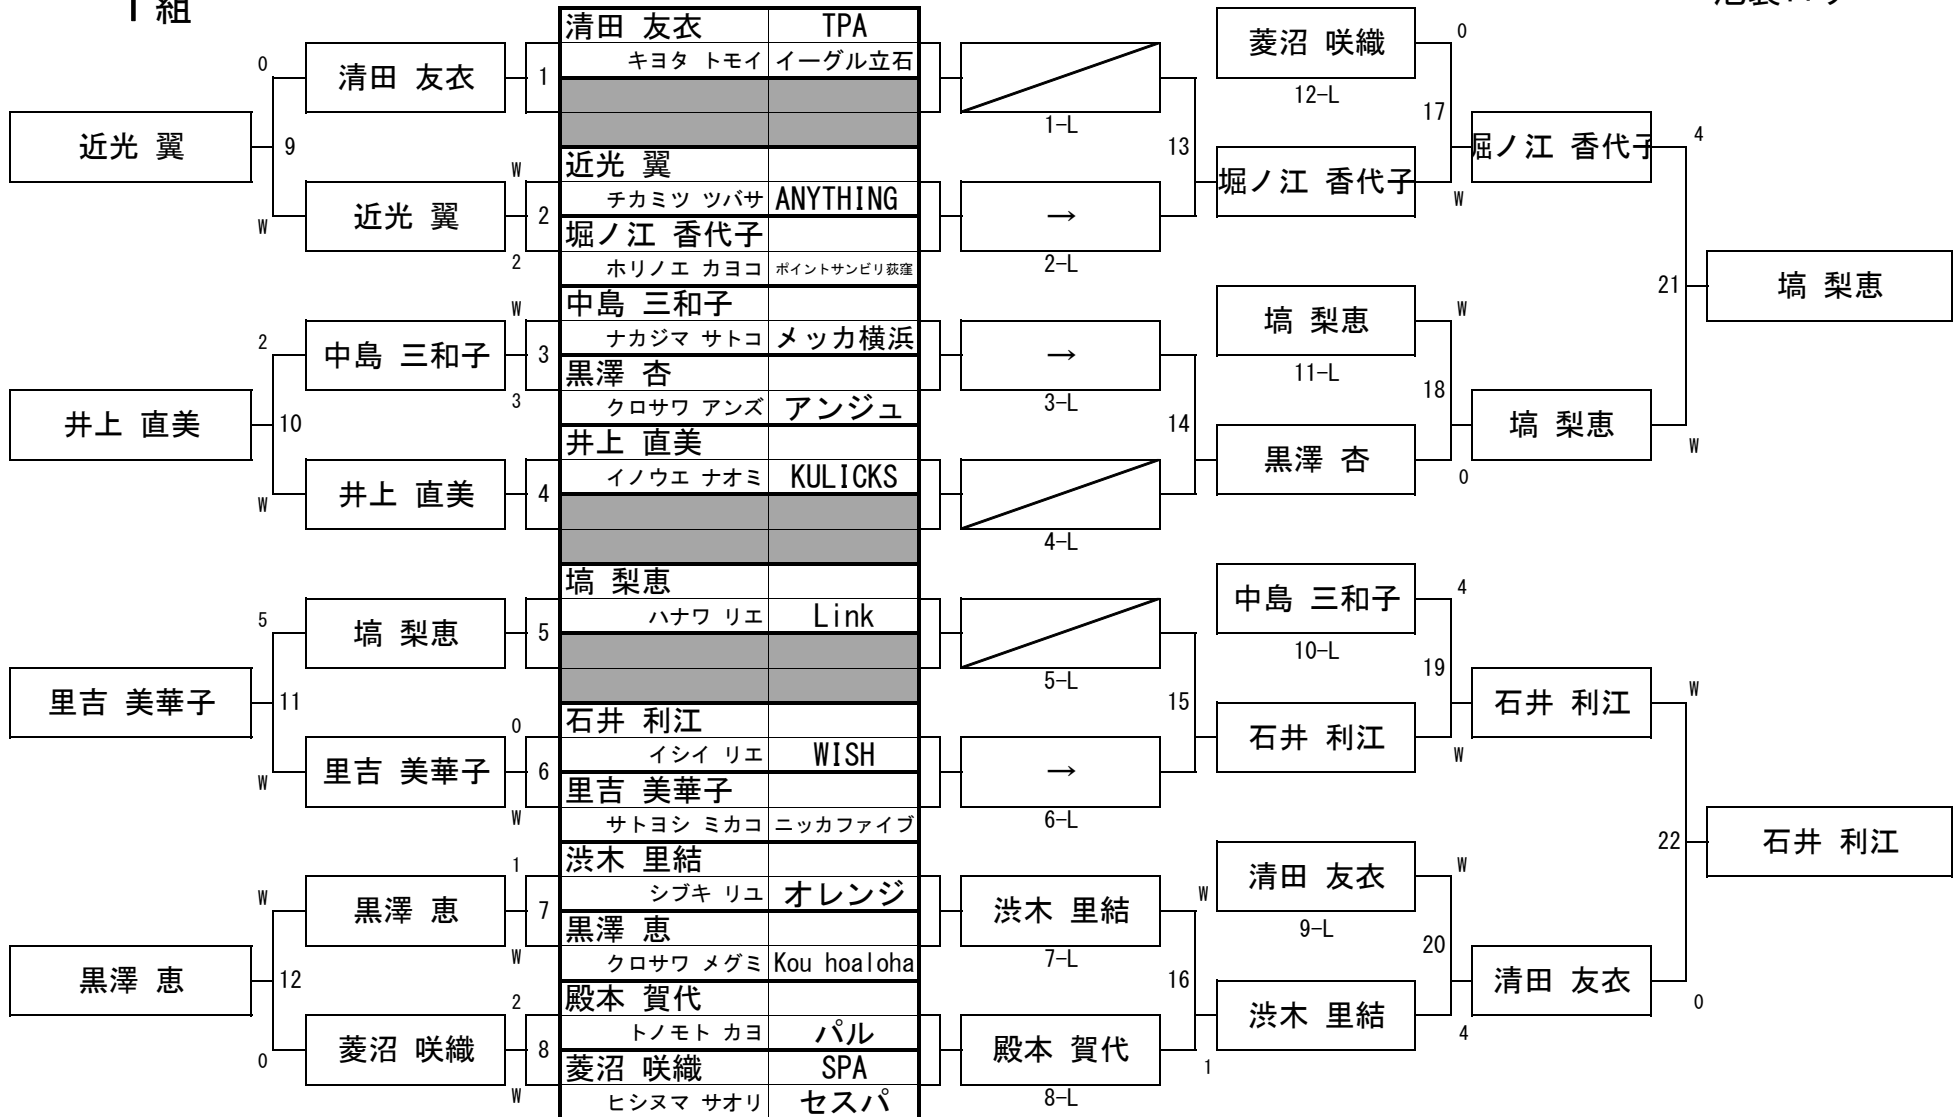

# 第13期 女流球聖戦 B級戦

日時 2022年2月13日  
会場 池袋口サ

## 1組