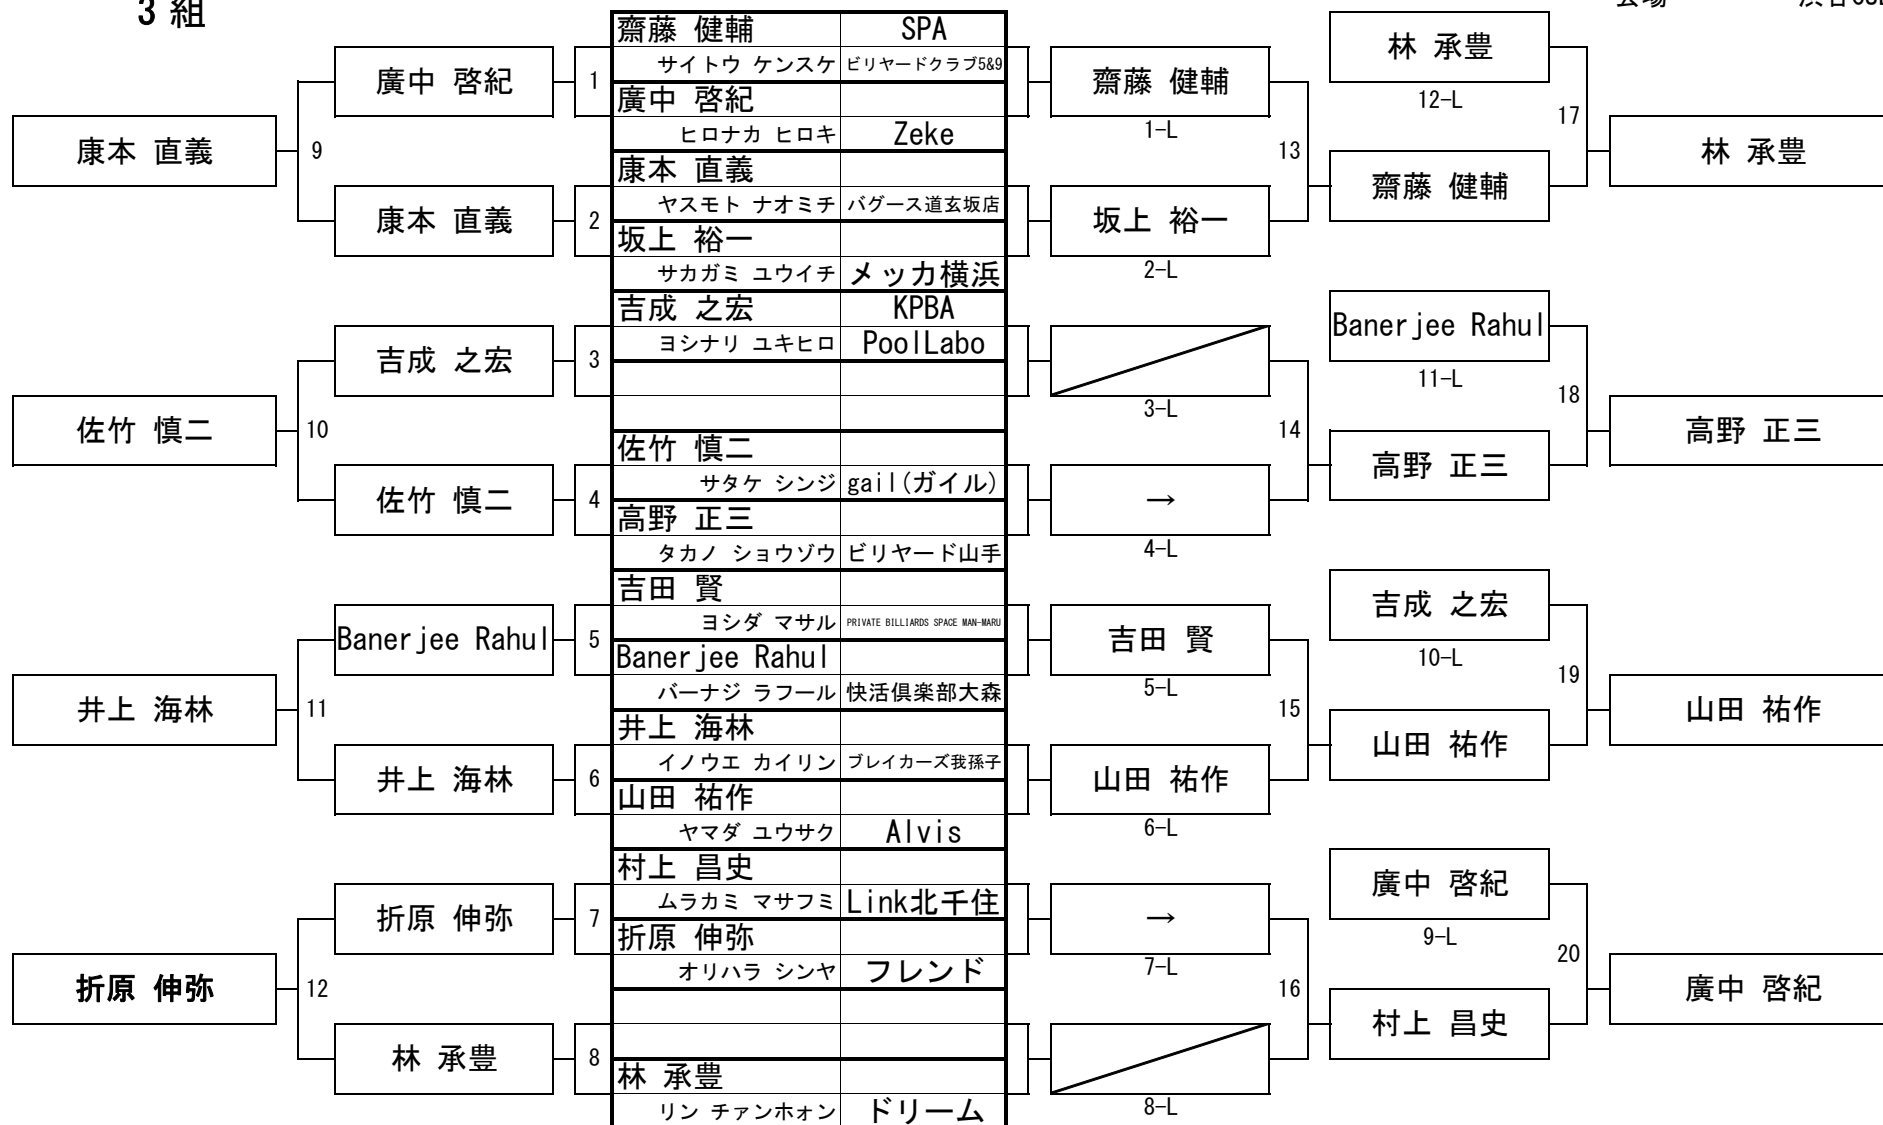

第30期 球聖戦 C級戦

日時 2022年2月13日
会場 渋谷CUE

1組

第30期 球聖戦 C級戦

日時 2022年2月13日
会場 渋谷CUE

2組

日時 2022年2月13日
会場 渋谷CUE

3組