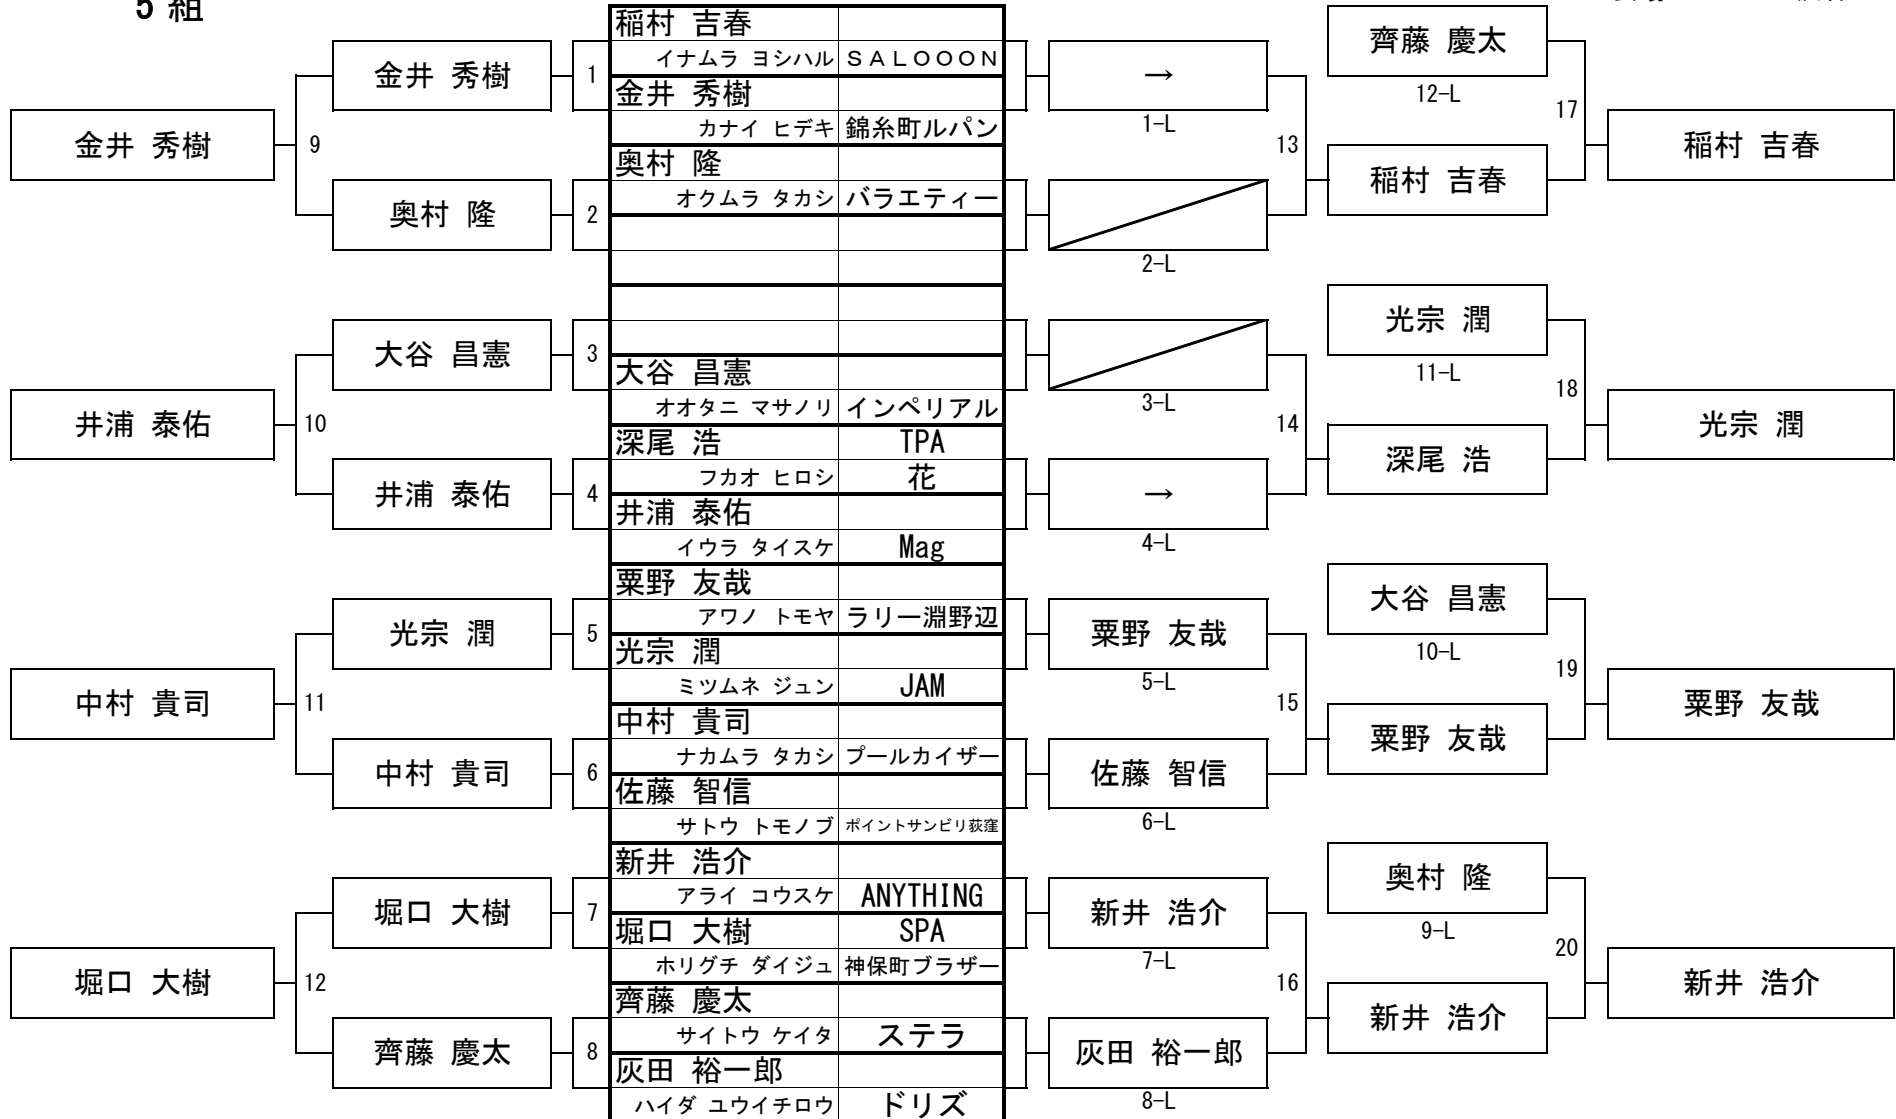

第30期 球聖戦 C級戦

日時 2022年2月13日
会場 渋谷CUE

4組

第30期 球聖戦 C級戦

日時 2022年2月13日
会場 渋谷CUE

5組

第30期 球聖戦 C級戦

日時 2022年2月13日
会場 渋谷CUE