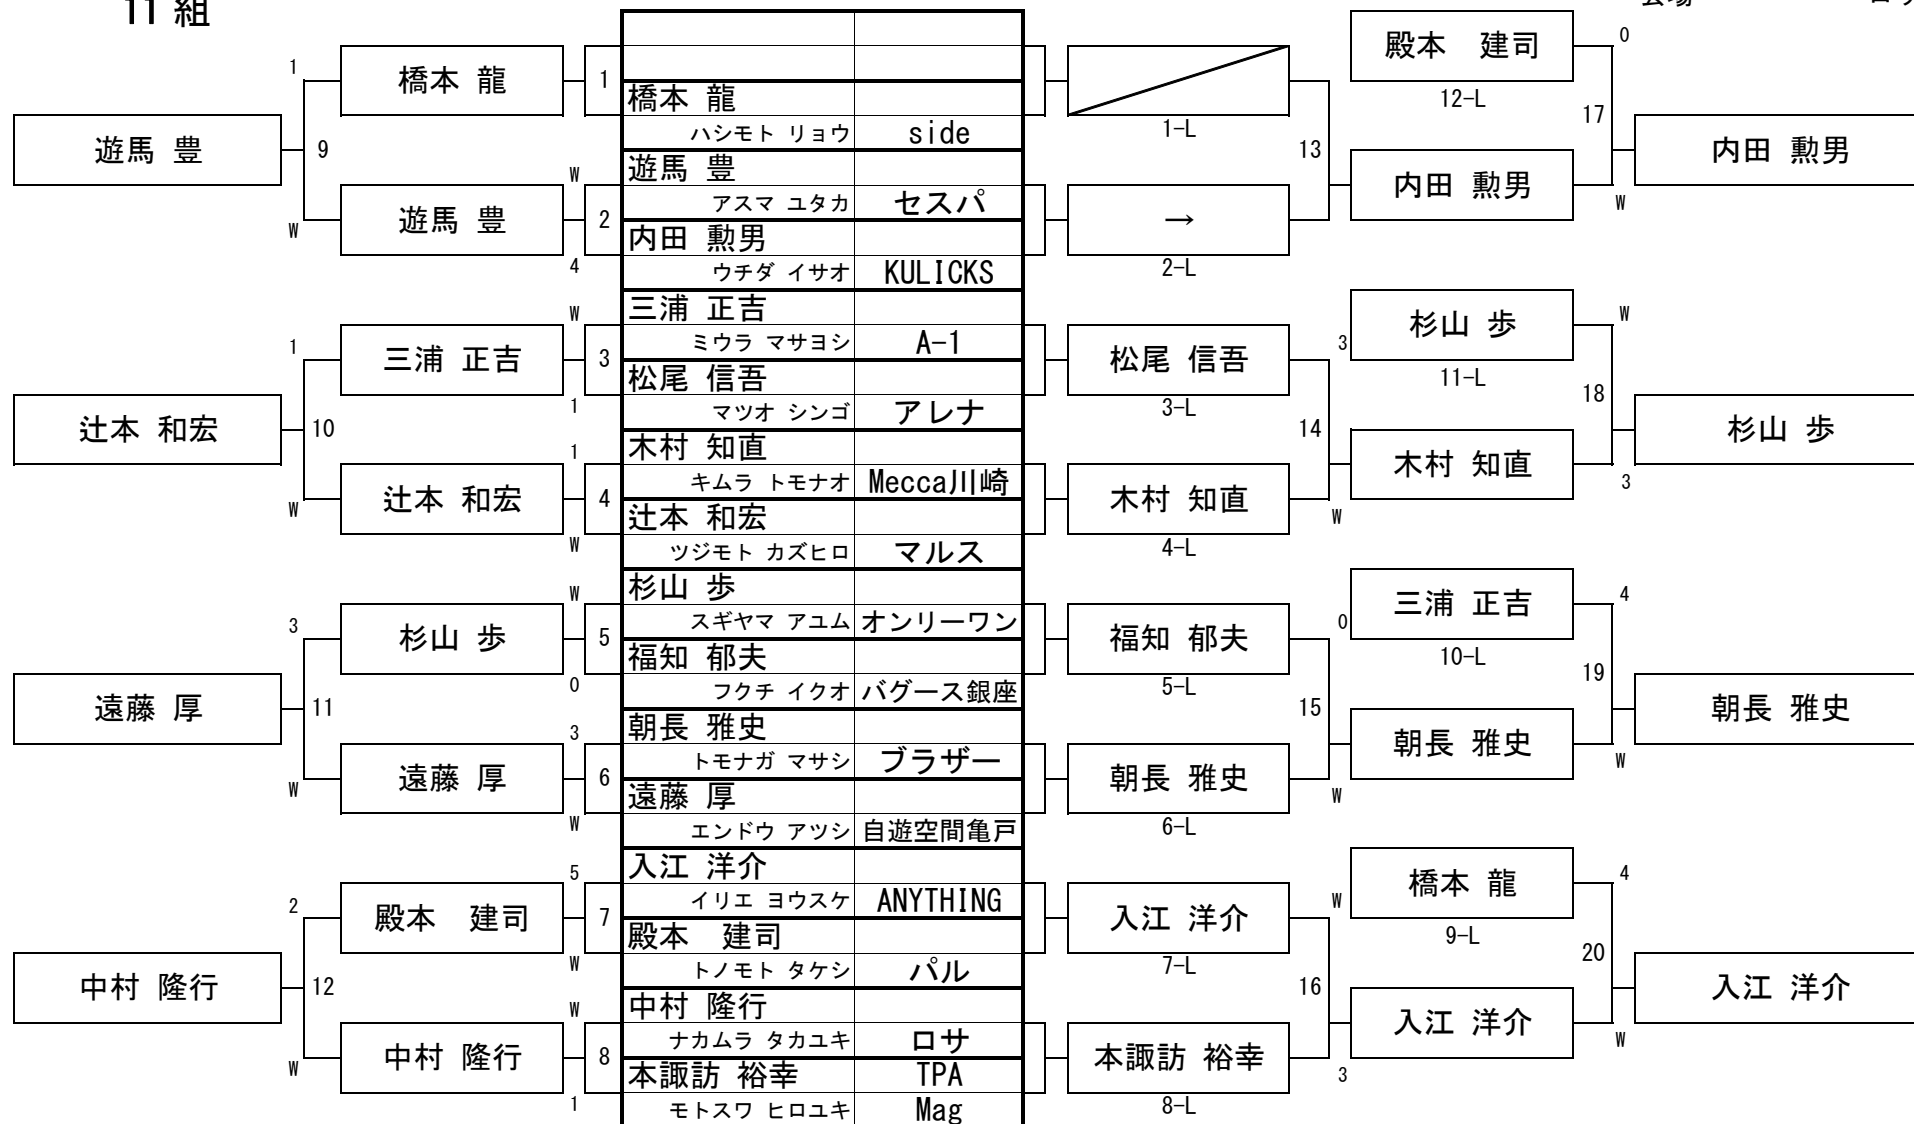

日時 2022年2月13日
会場 ロサ

9 組

第30期 球聖戦 C級戦

日時 2022年2月13日
会場 ロサ

10組

第30期 球聖戦 C級戦

日時 2022年2月13日
会場 ロサ

11組