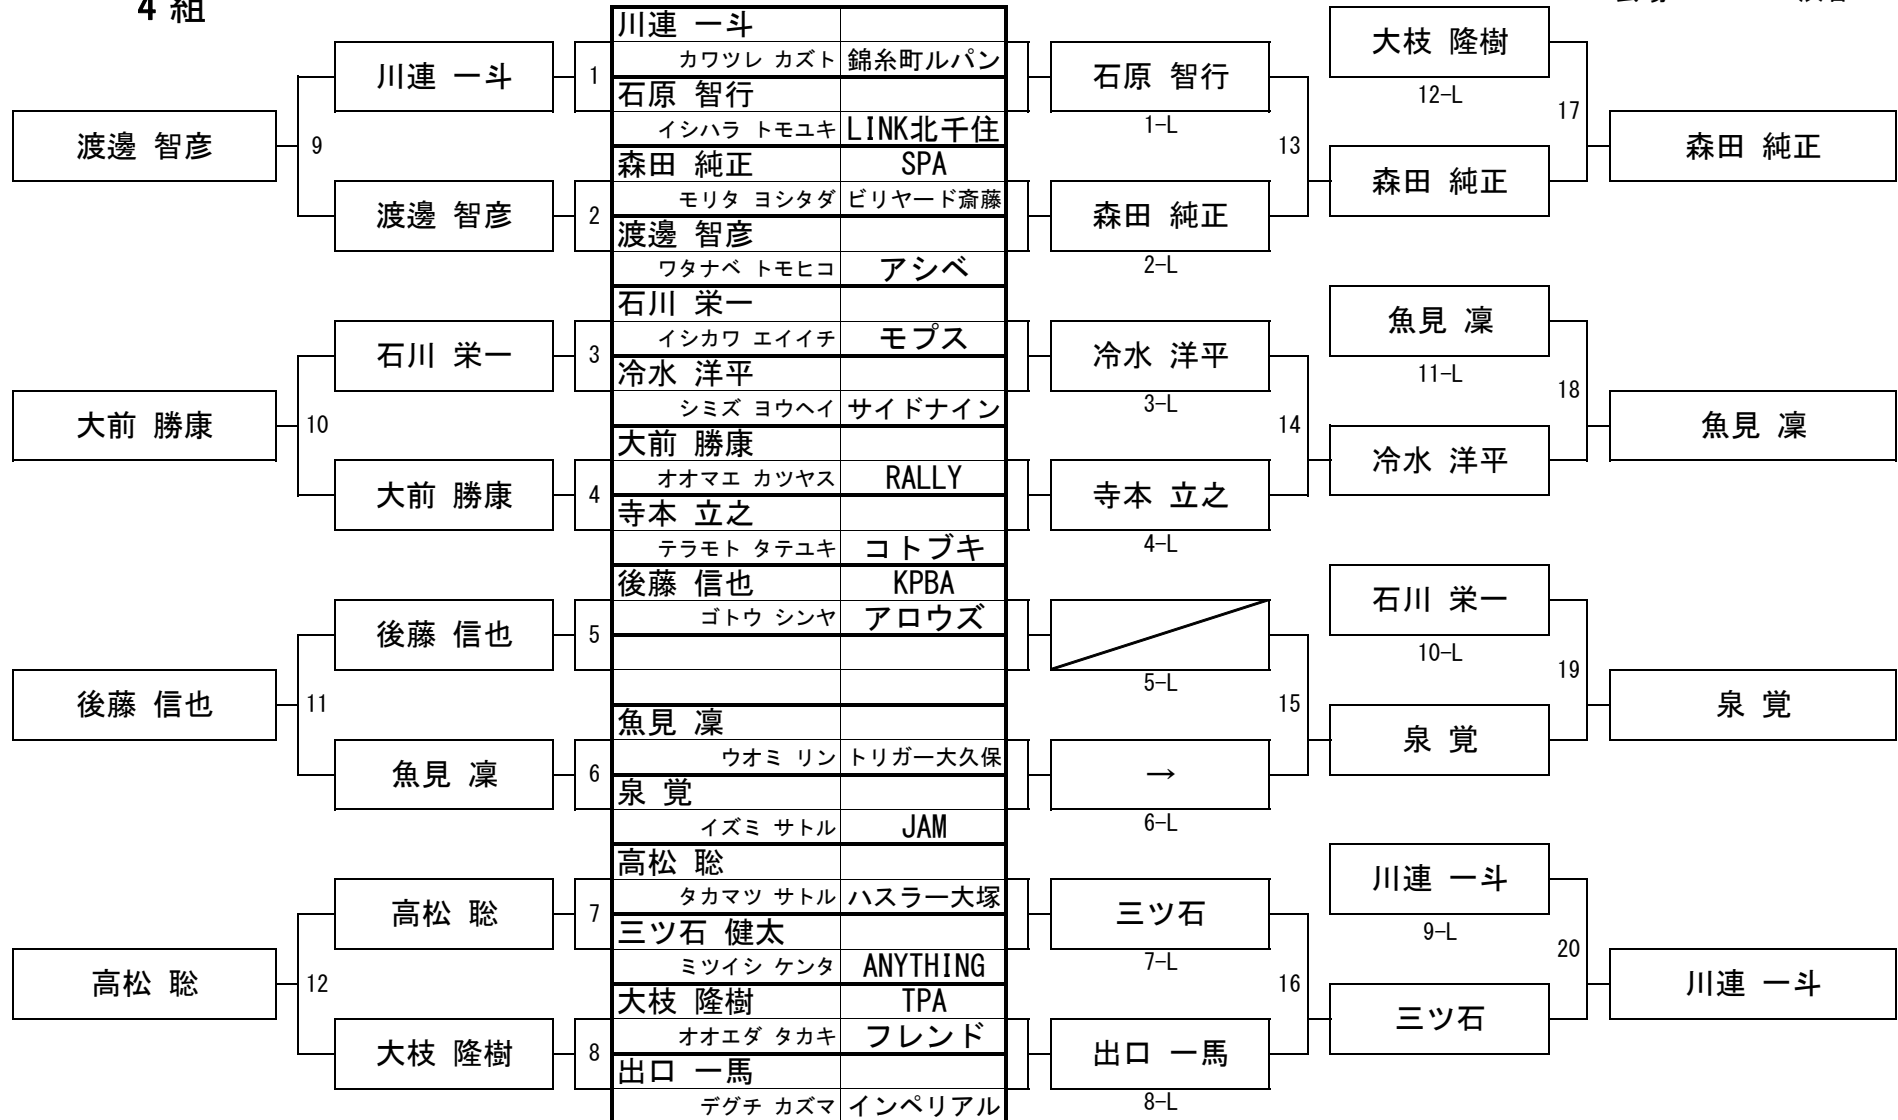

第30期 球聖戦 C級戦

日時 2022年2月13日
会場 渋谷CUE

4組