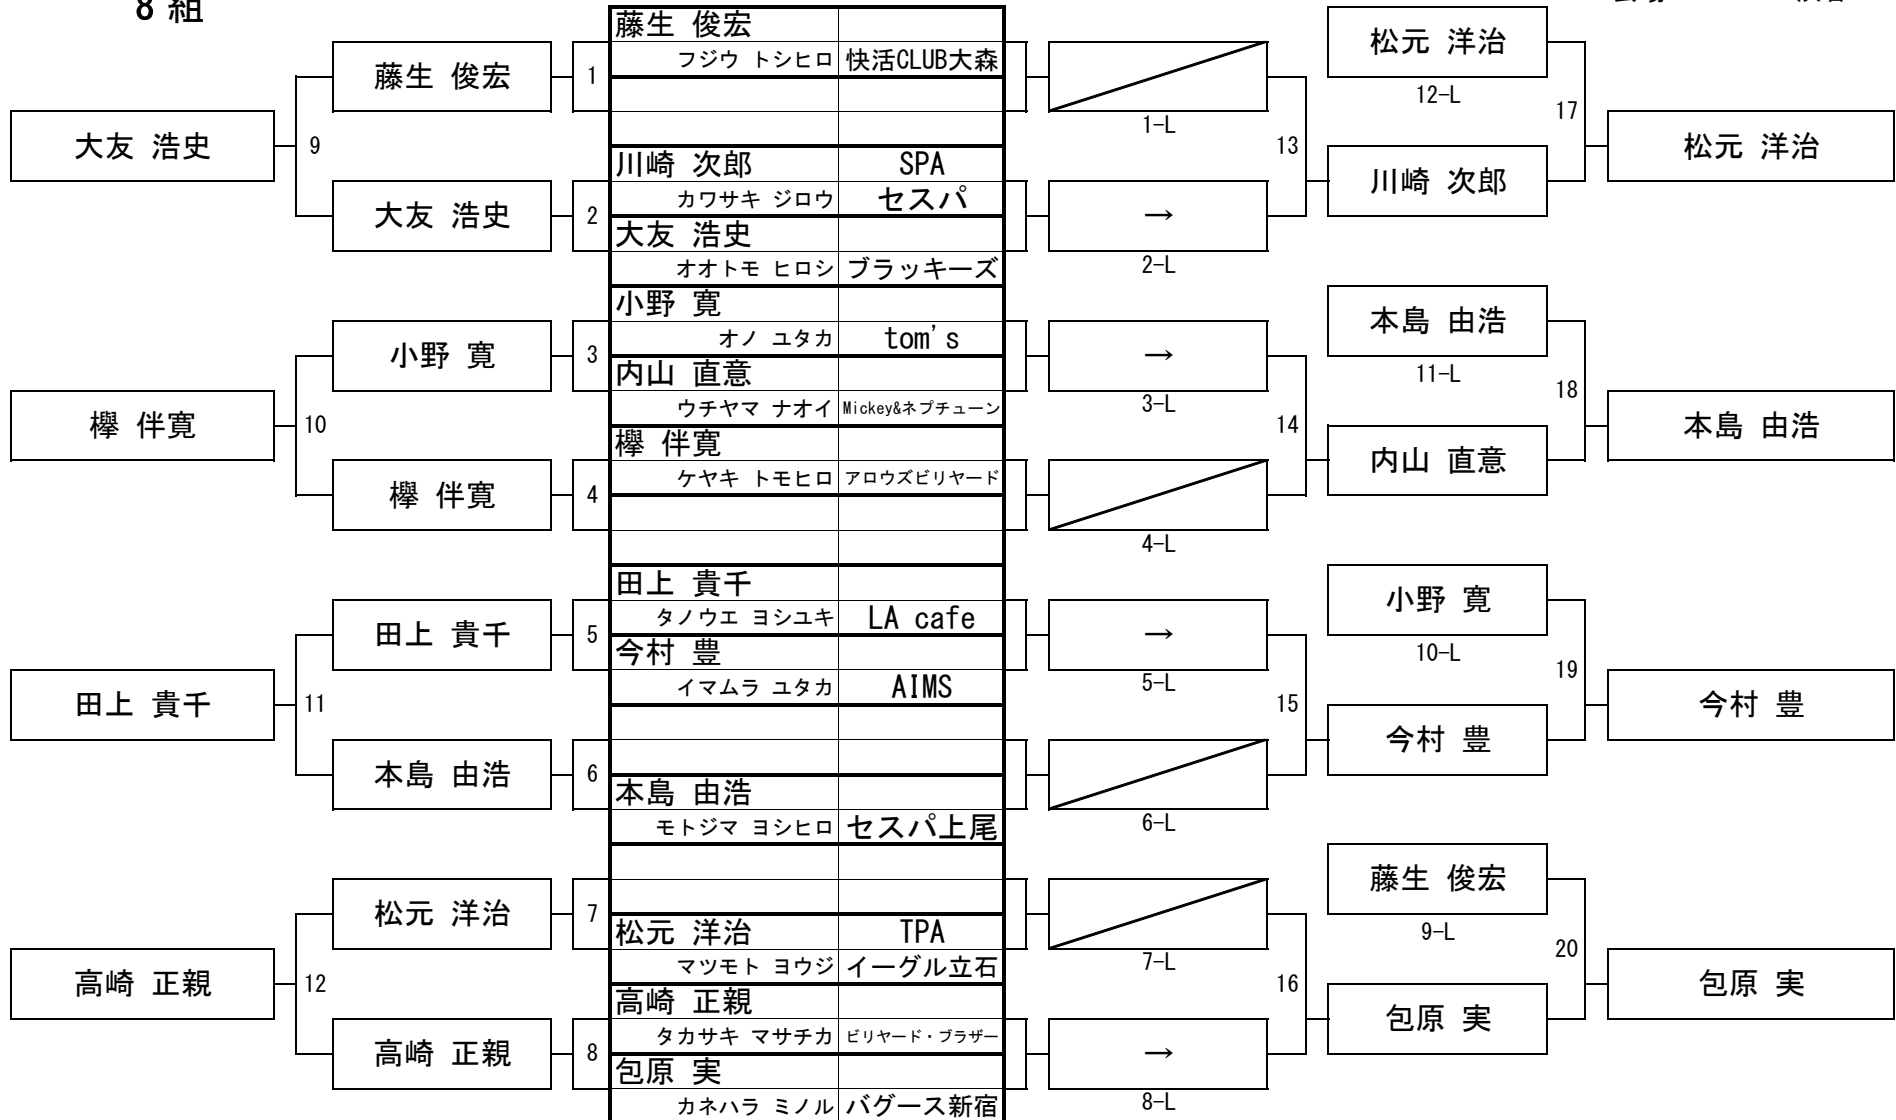

第30期 球聖戦 C級戦

日時 2022年2月13日
会場 渋谷CUE

8組