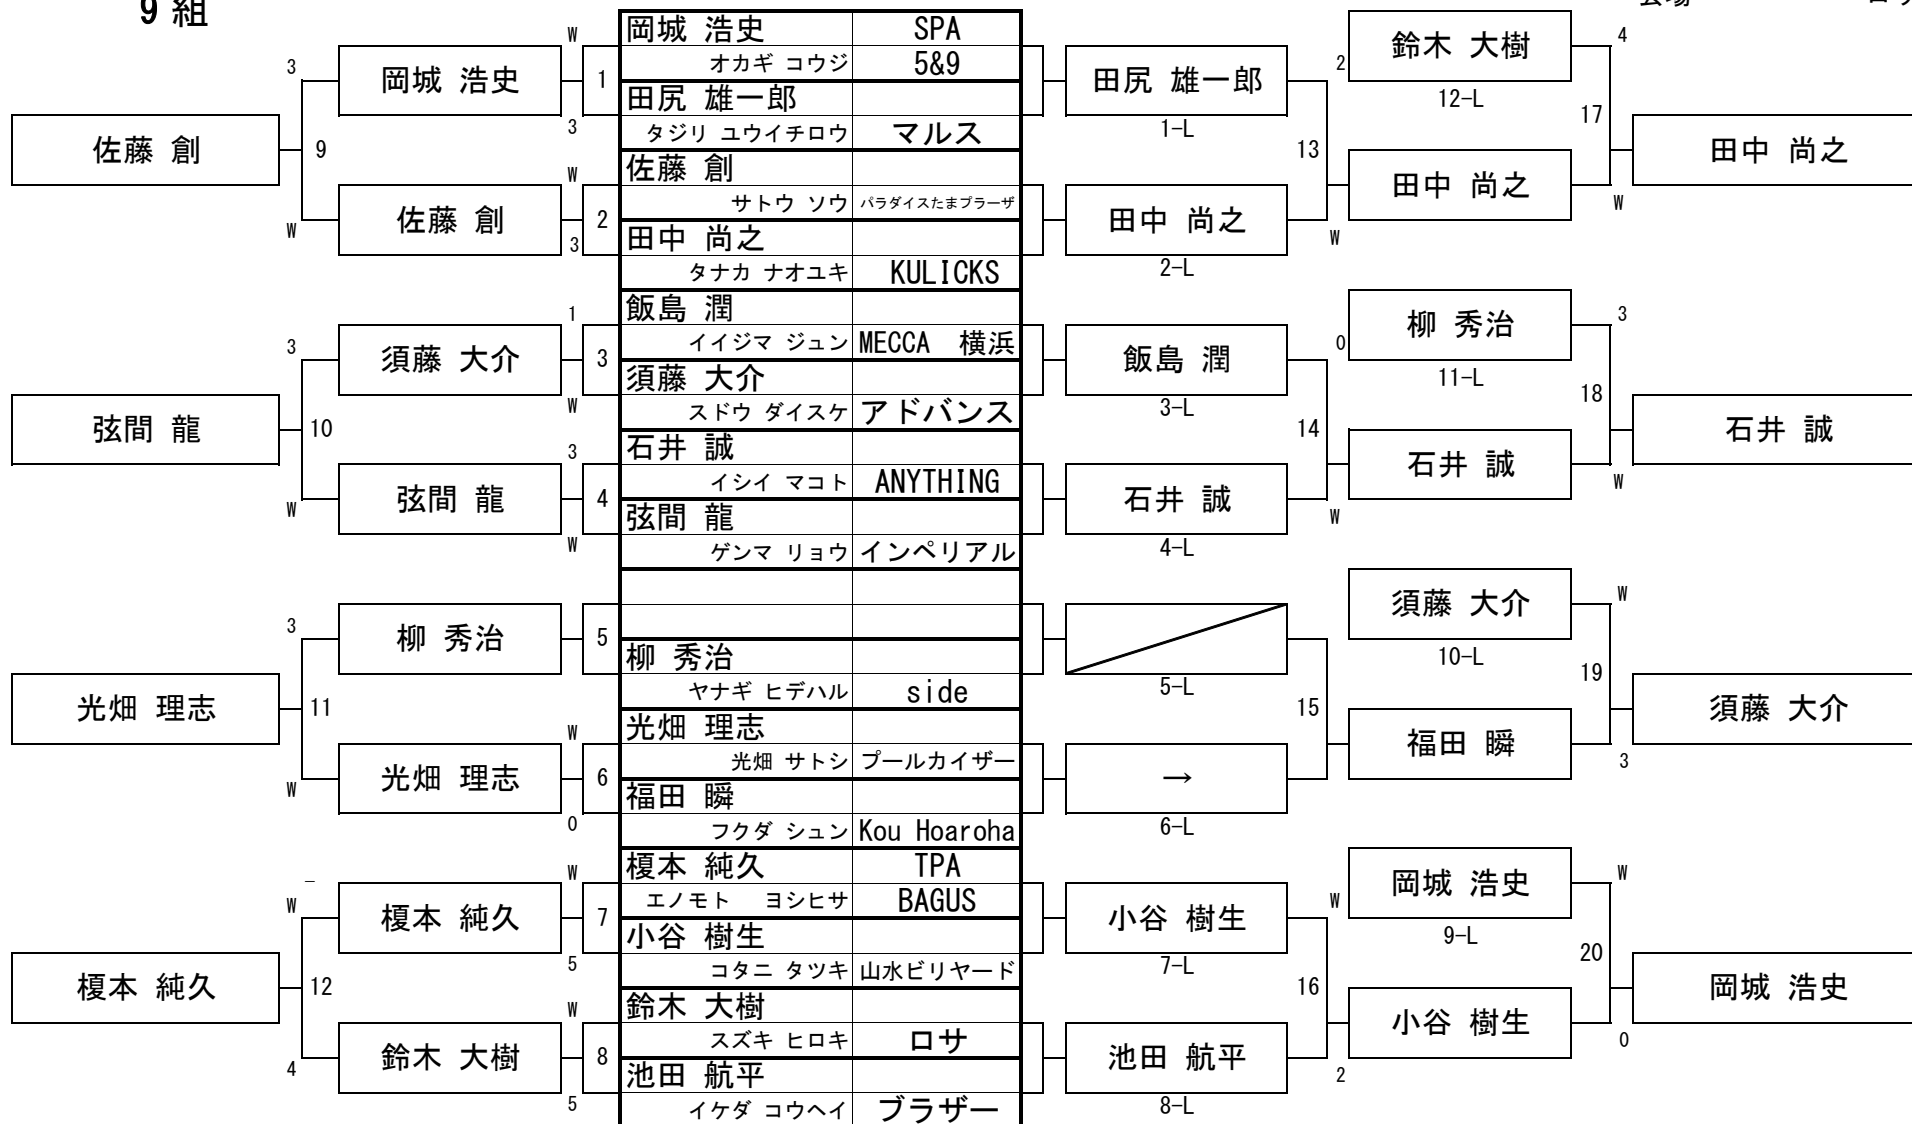

日時 2022年2月13日
会場 ロサ

9 組

第30期 球聖戦 C級戦

日時 2022年2月13日
会場 ロサ

10組

第30期 球聖戦 C級戦

日時 2022年2月13日
会場 ロサ

11組