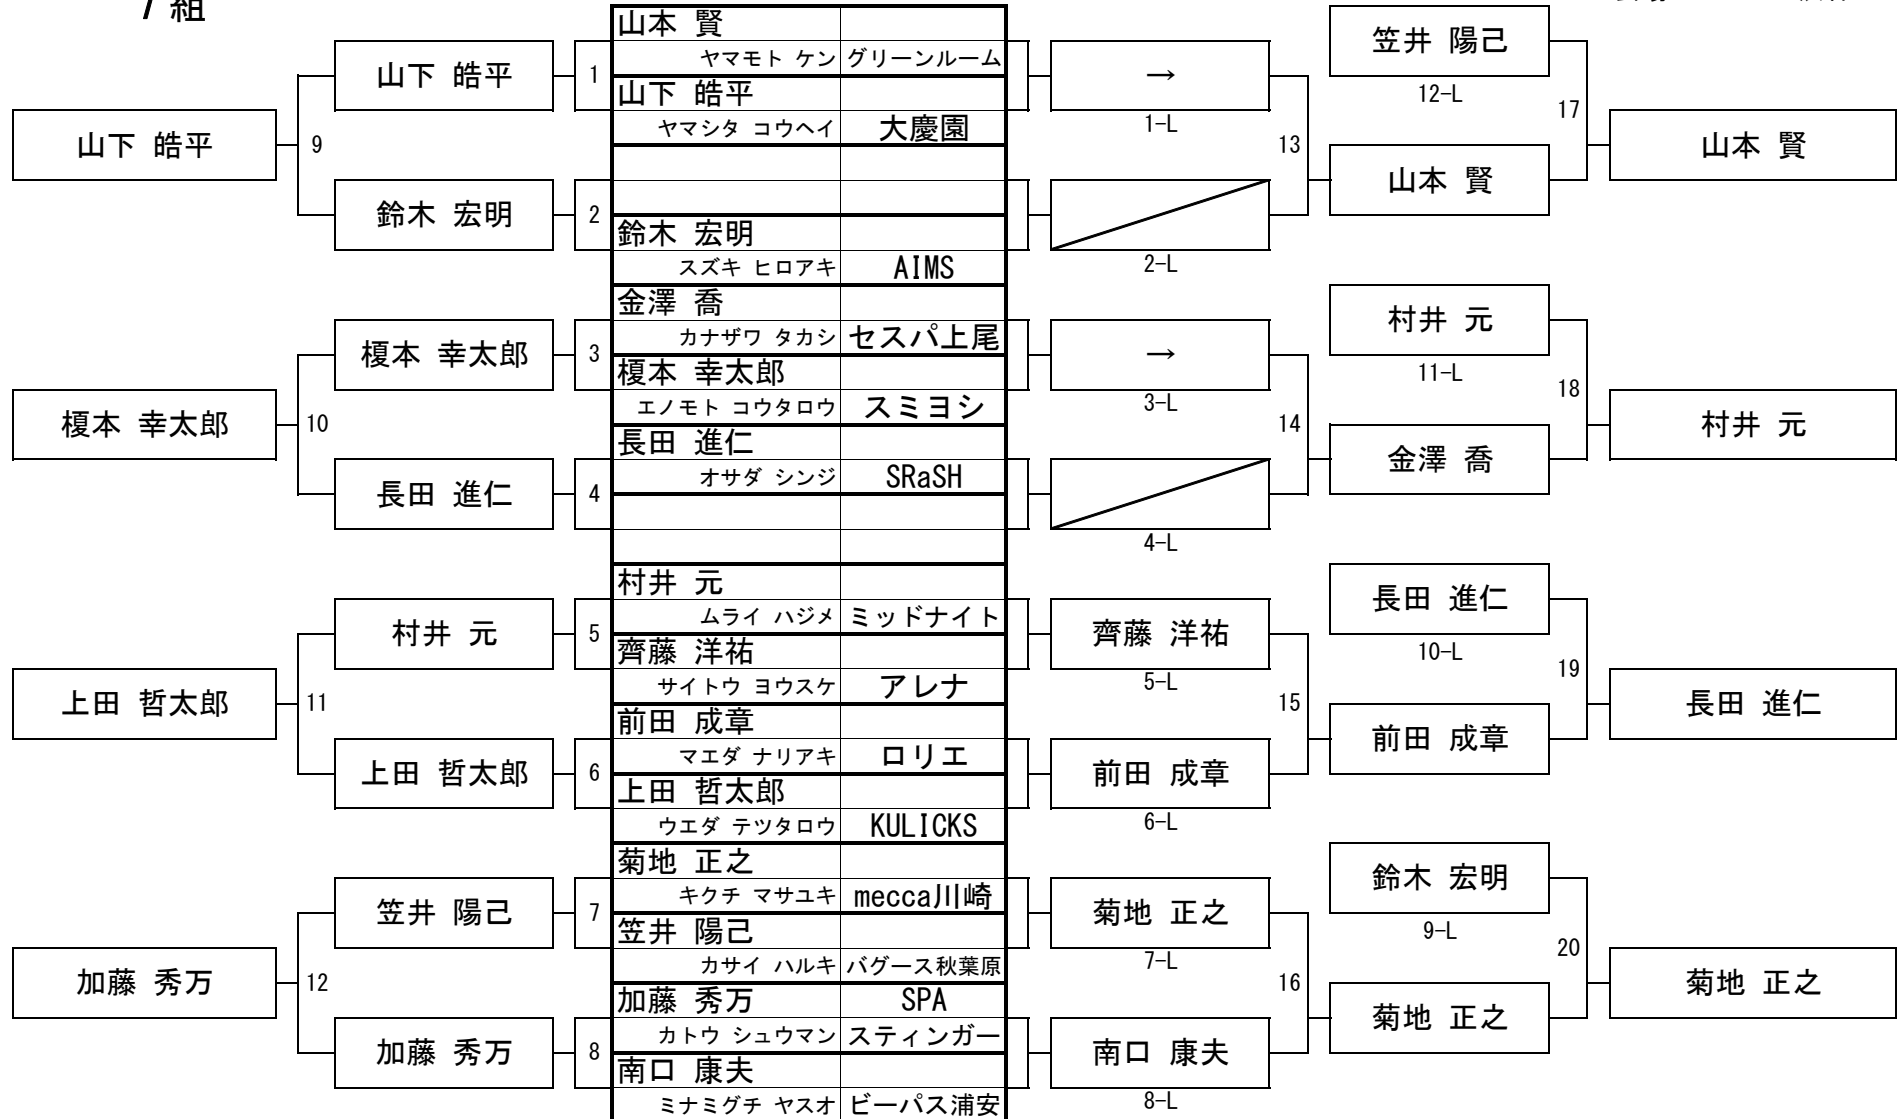

第30期 球聖戦 C級戦

日時 2022年2月13日
会場 渋谷CUE

7組