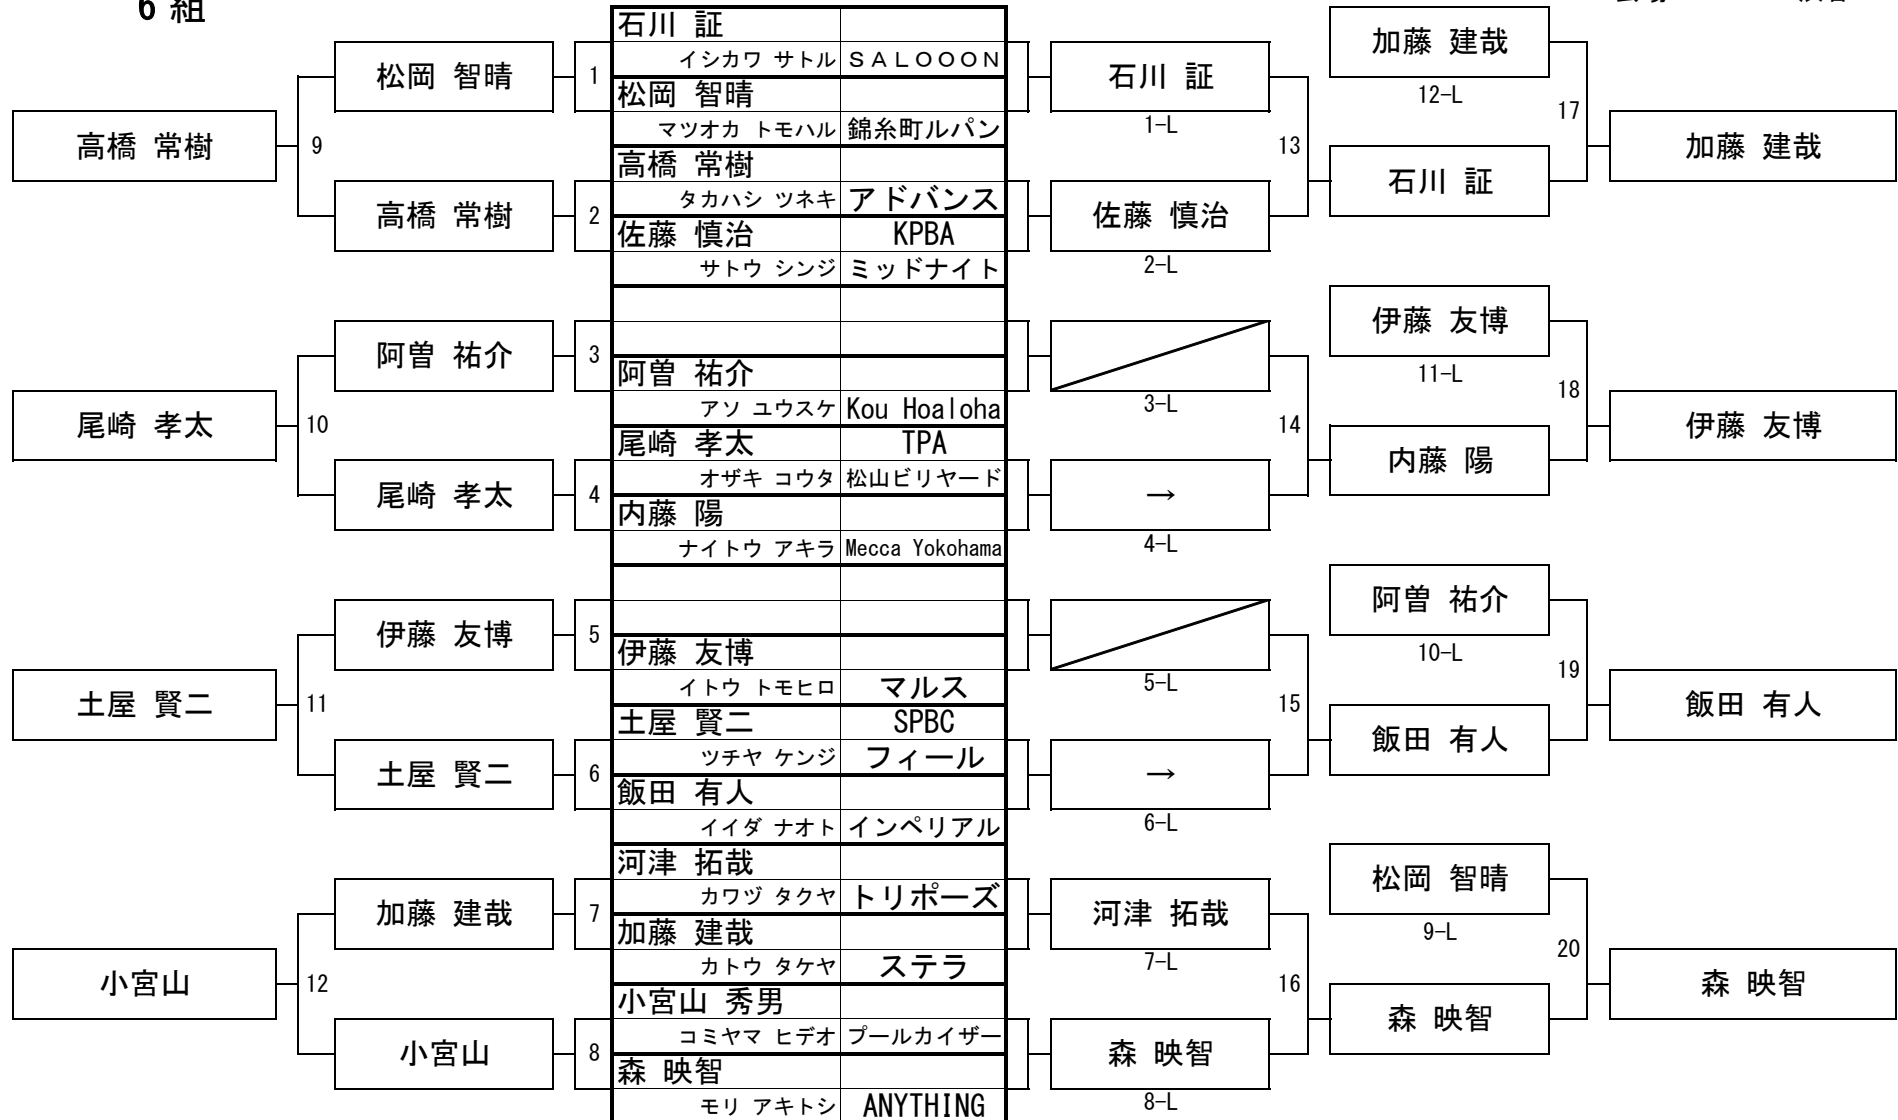

第30期 球聖戦 C級戦

日時 2022年2月13日
会場 渋谷CUE

6組