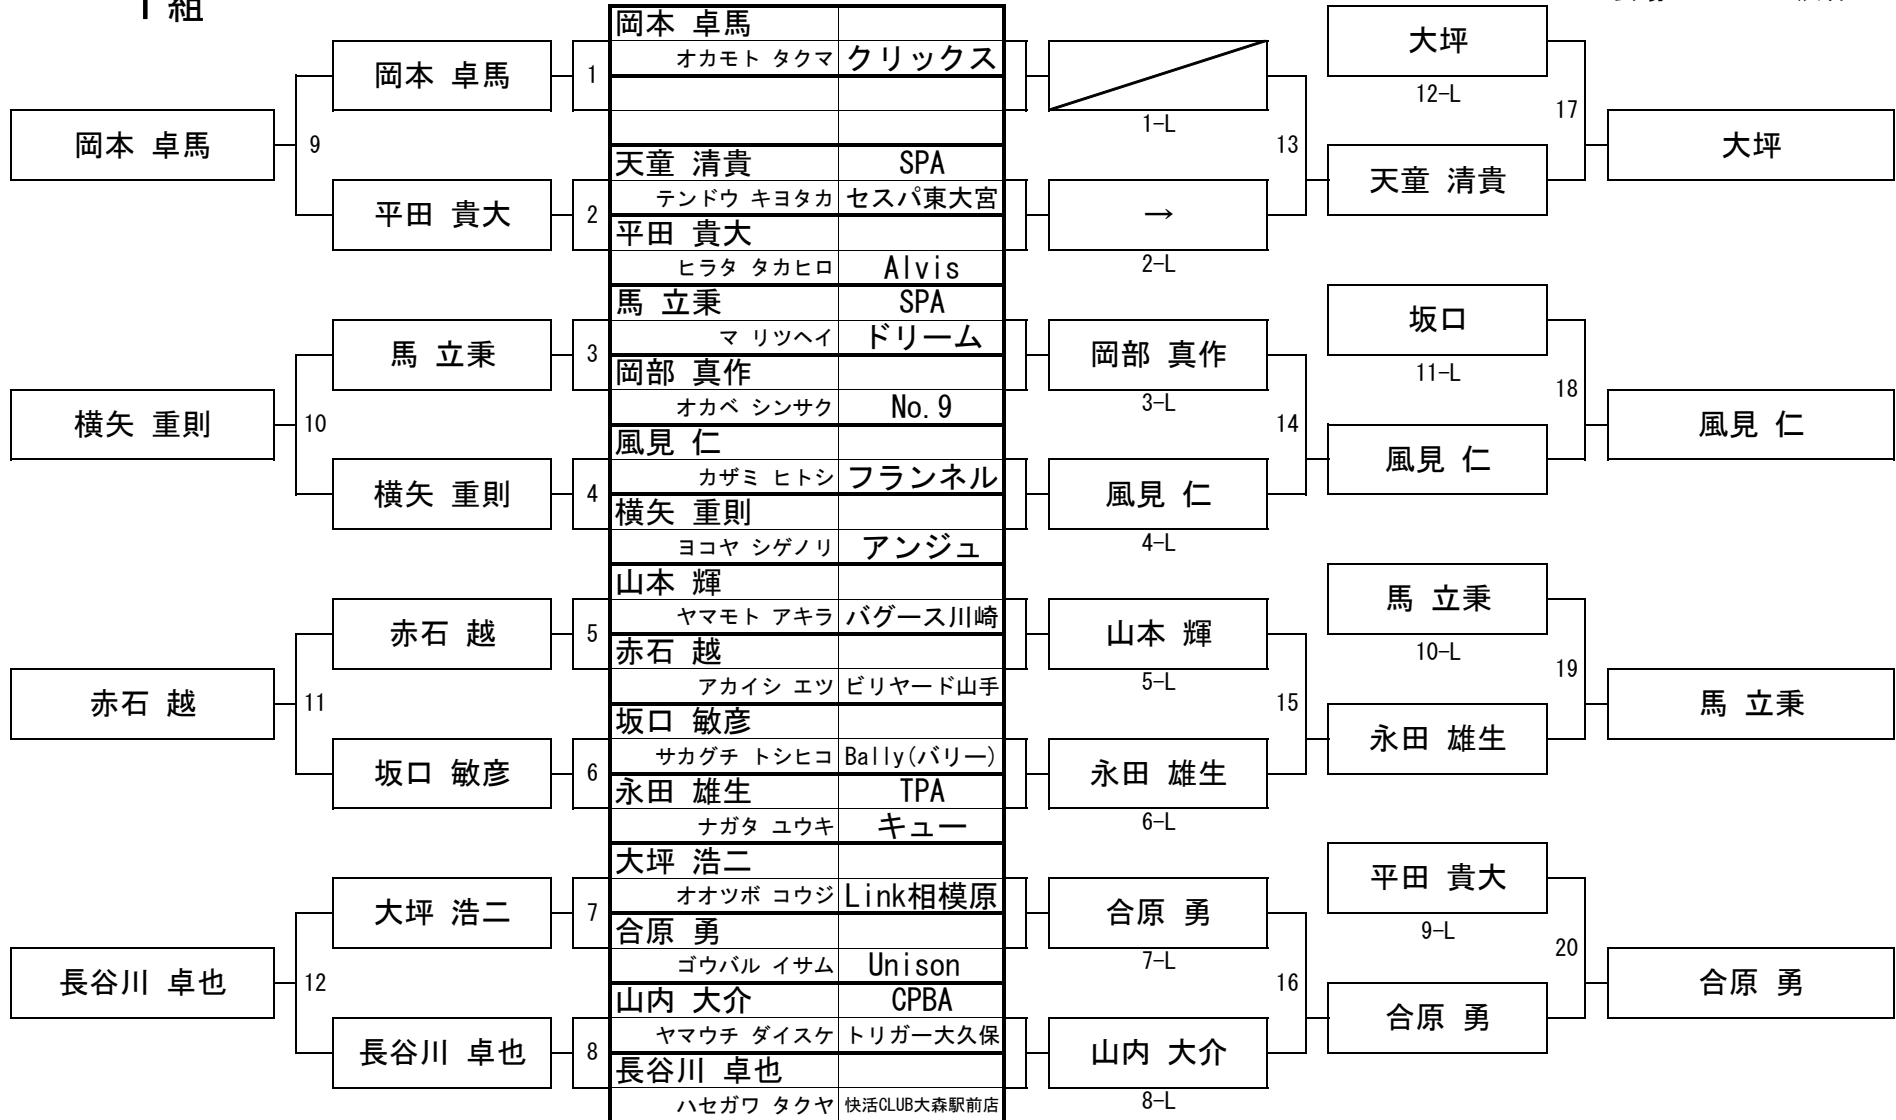

第30期 球聖戦 C級戦

日時 2022年2月13日
会場 渋谷CUE

1組

第30期 球聖戦 C級戦

日時 2022年2月13日
会場 渋谷CUE

2組

日時 2022年2月13日
会場 渋谷CUE

3組

第30期 球聖戦 C級戦

日時 2022年2月13日
会場 渋谷CUE

4組

第30期 球聖戦 C級戦

日時 2022年2月13日
会場 渋谷CUE

5組

第30期 球聖戦 C級戦

日時 2022年2月13日
会場 渋谷CUE