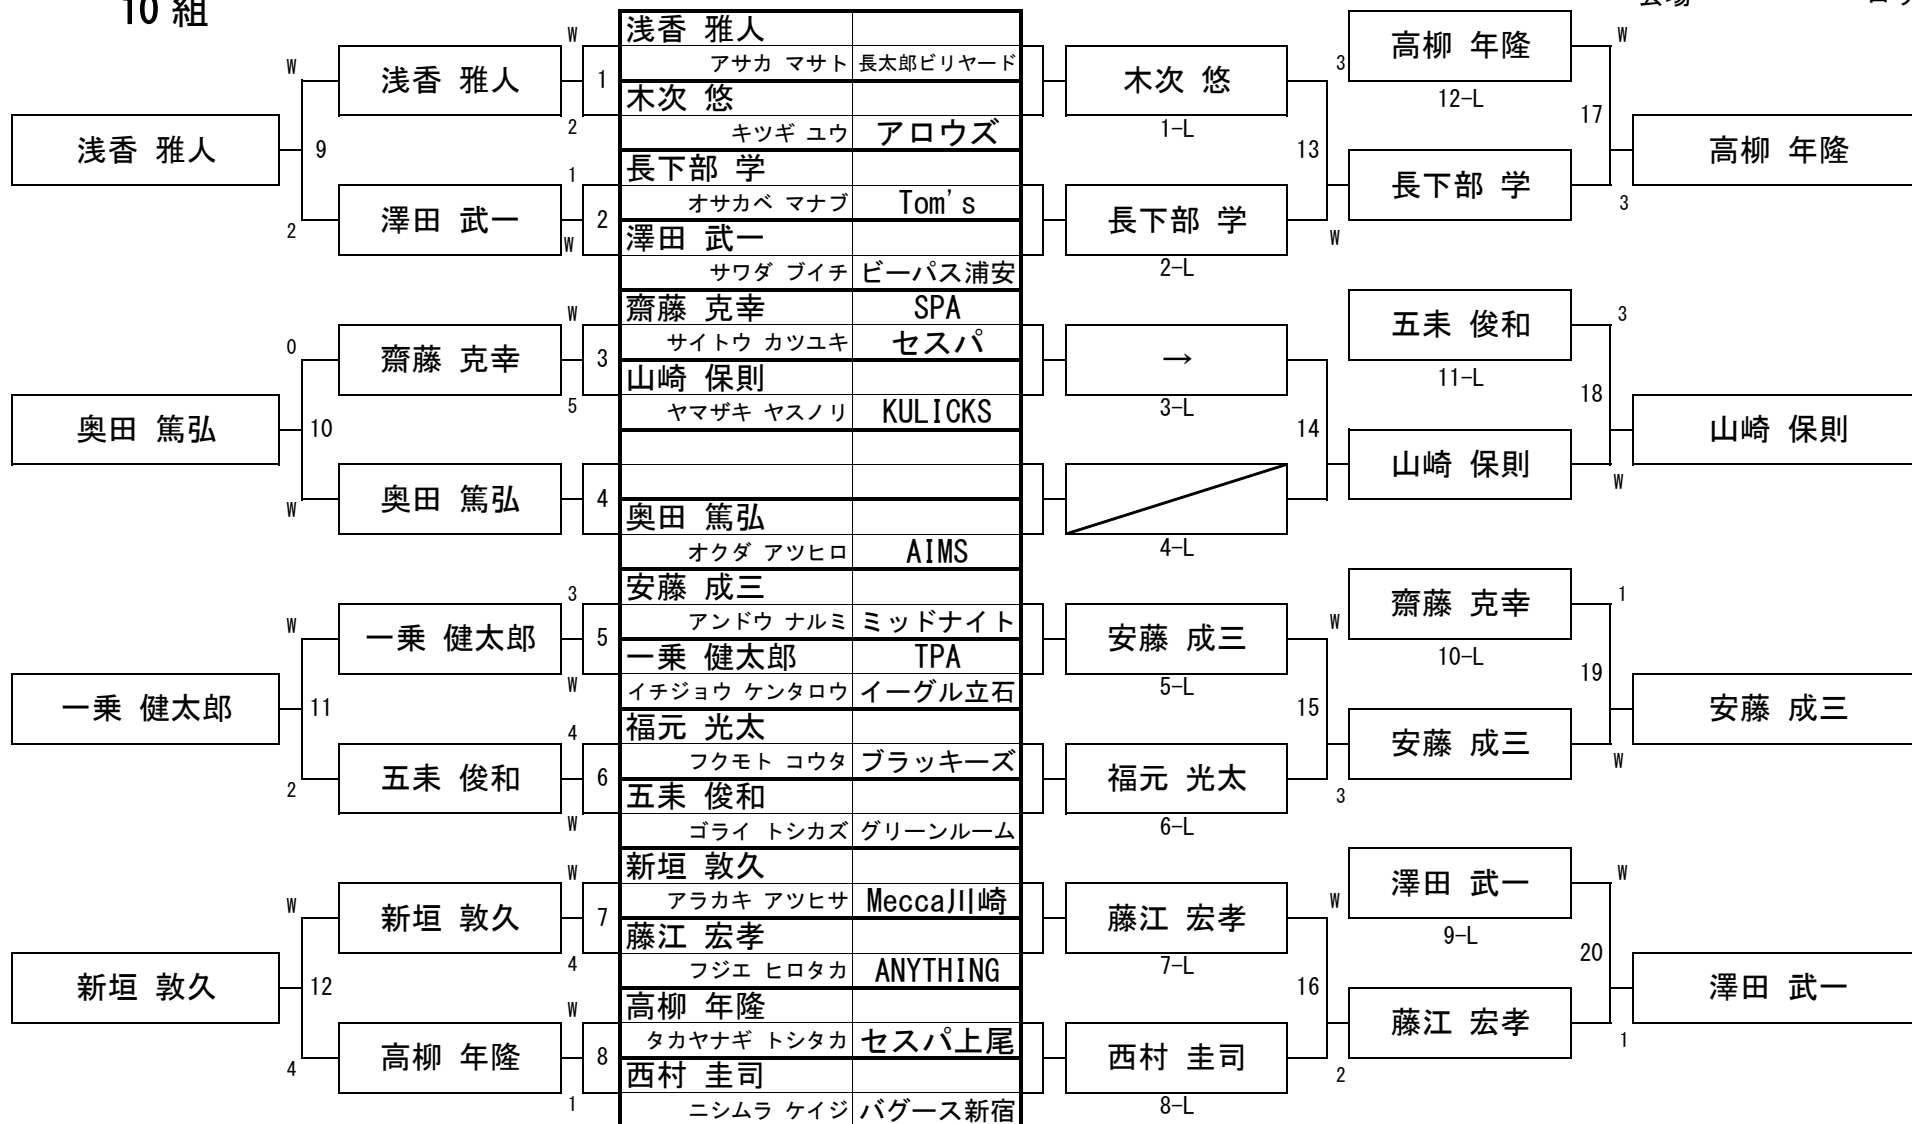

日時 2022年2月13日
会場 ロサ

9 組

第30期 球聖戦 C級戦

日時 2022年2月13日
会場 ロサ

10組

第30期 球聖戦 C級戦

日時 2022年2月13日
会場 ロサ

11組