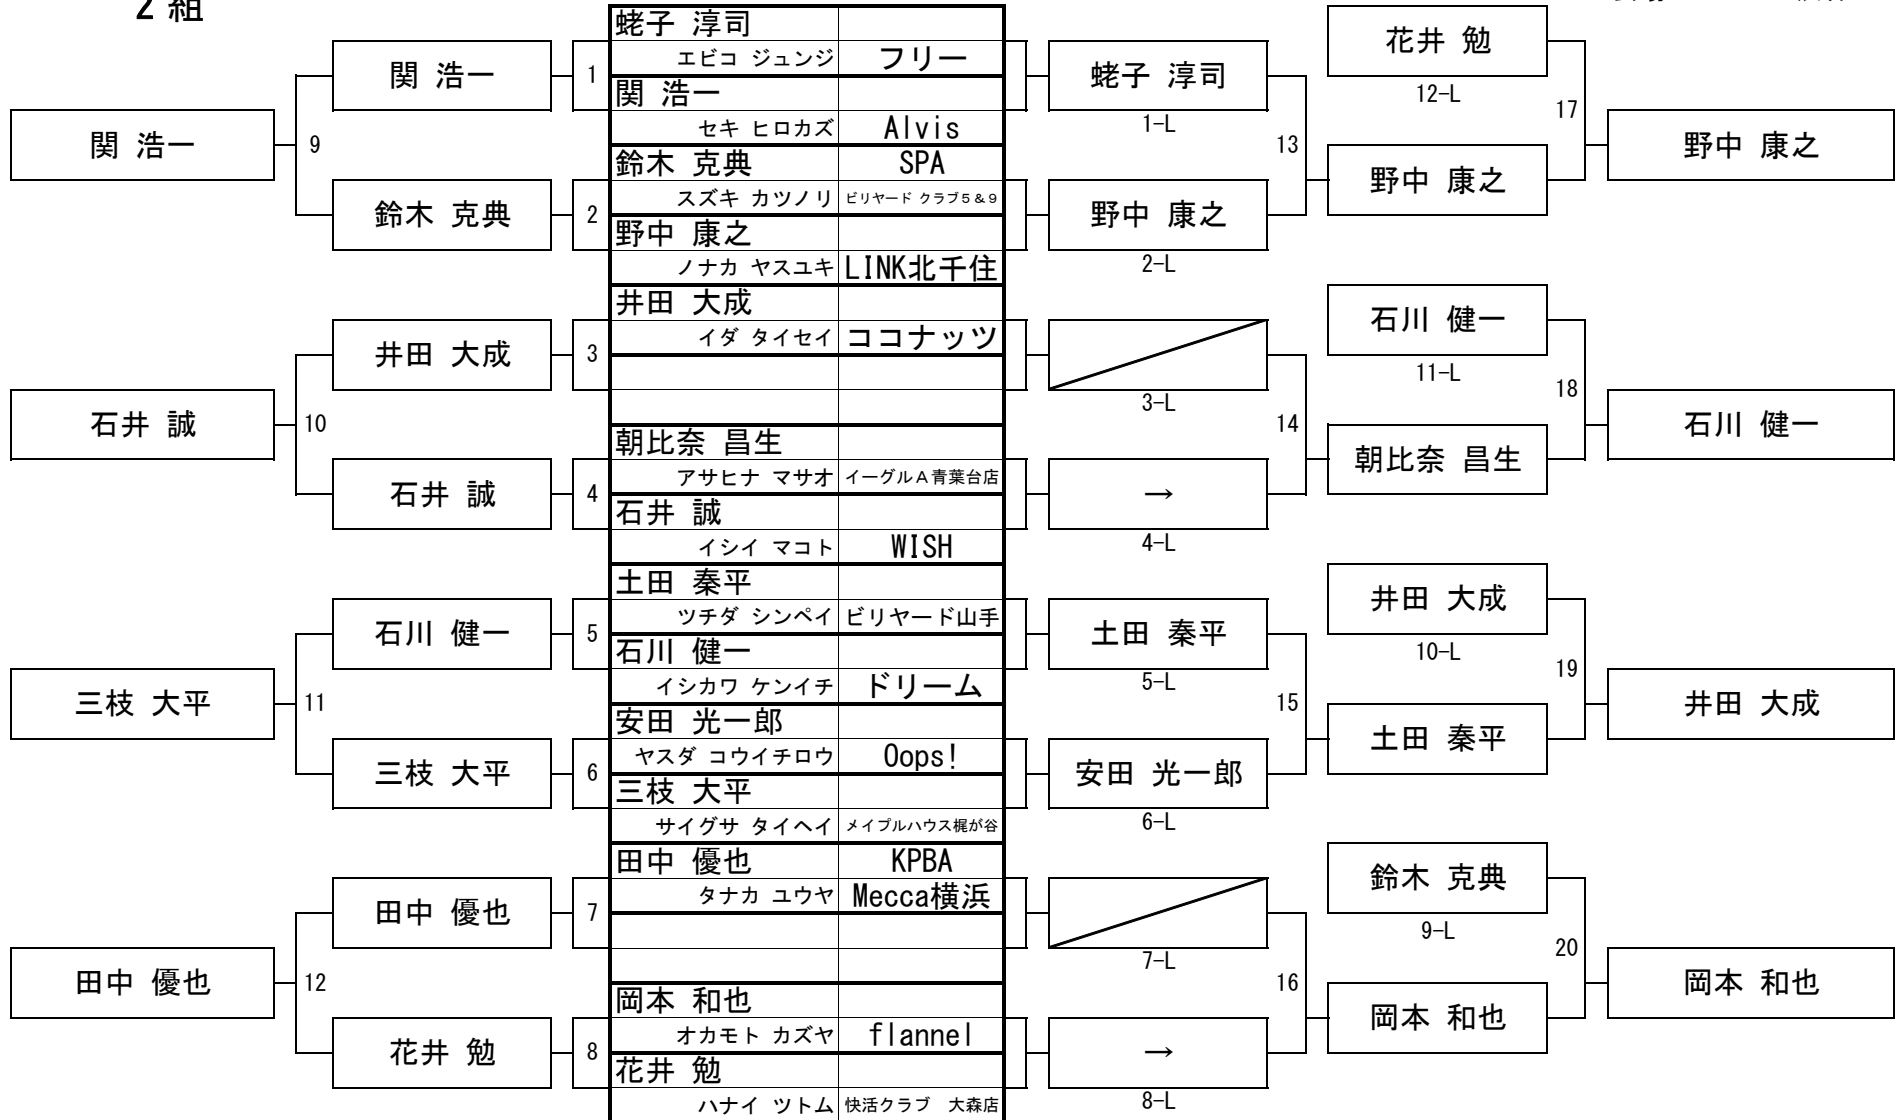

第30期 球聖戦 C級戦

日時 2022年2月13日
会場 渋谷CUE

1組

第30期 球聖戦 C級戦

日時 2022年2月13日
会場 渋谷CUE

2組

日時 2022年2月13日
会場 渋谷CUE

3組