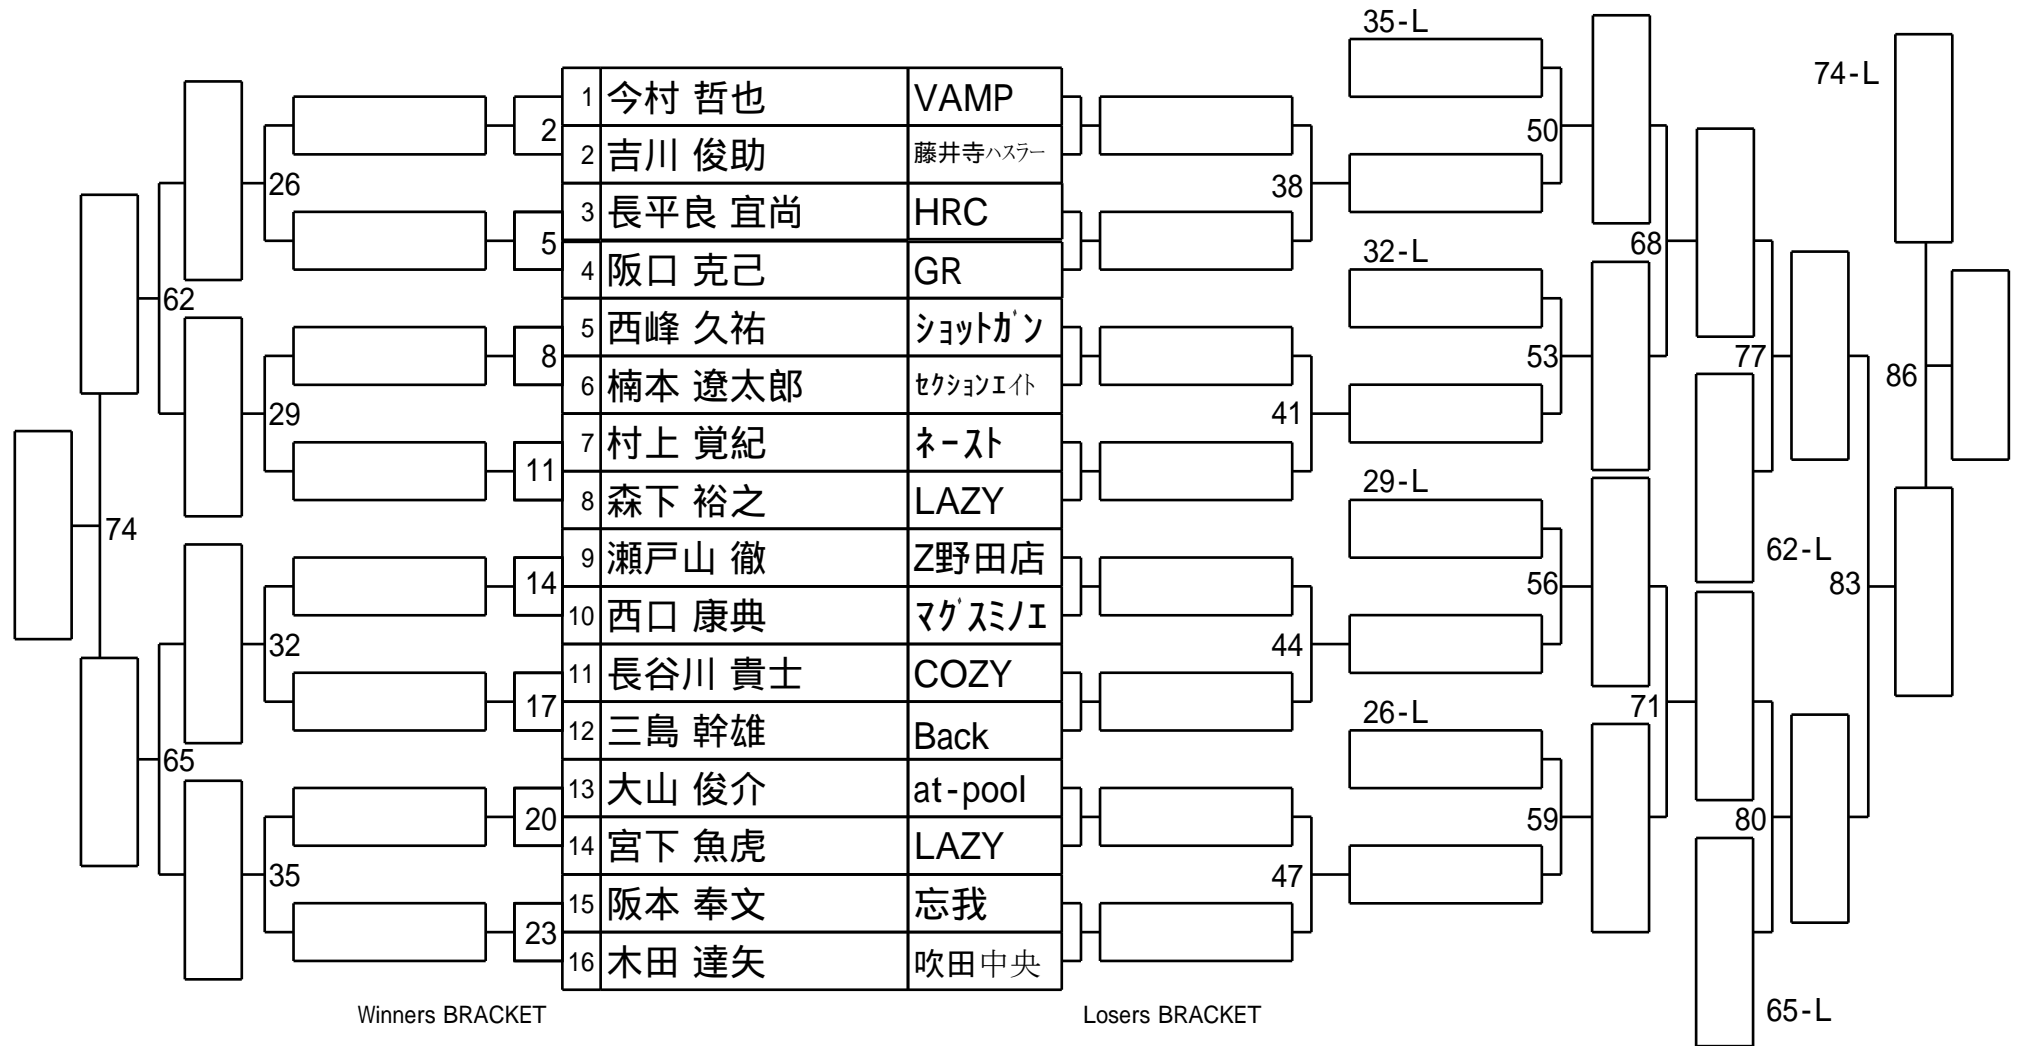

第30期 球聖戦 関西B級戦
1組

試合会場 マグスミノエ
試合日付 2022.2.27

第30期 球聖戦 関西B級戦
2組

試合会場 マグスミノエ
試合日付 2022.2.27

第30期 球聖戦 関西B級戦
3組

試合会場 マグスミノエ
試合日付 2022.2.27