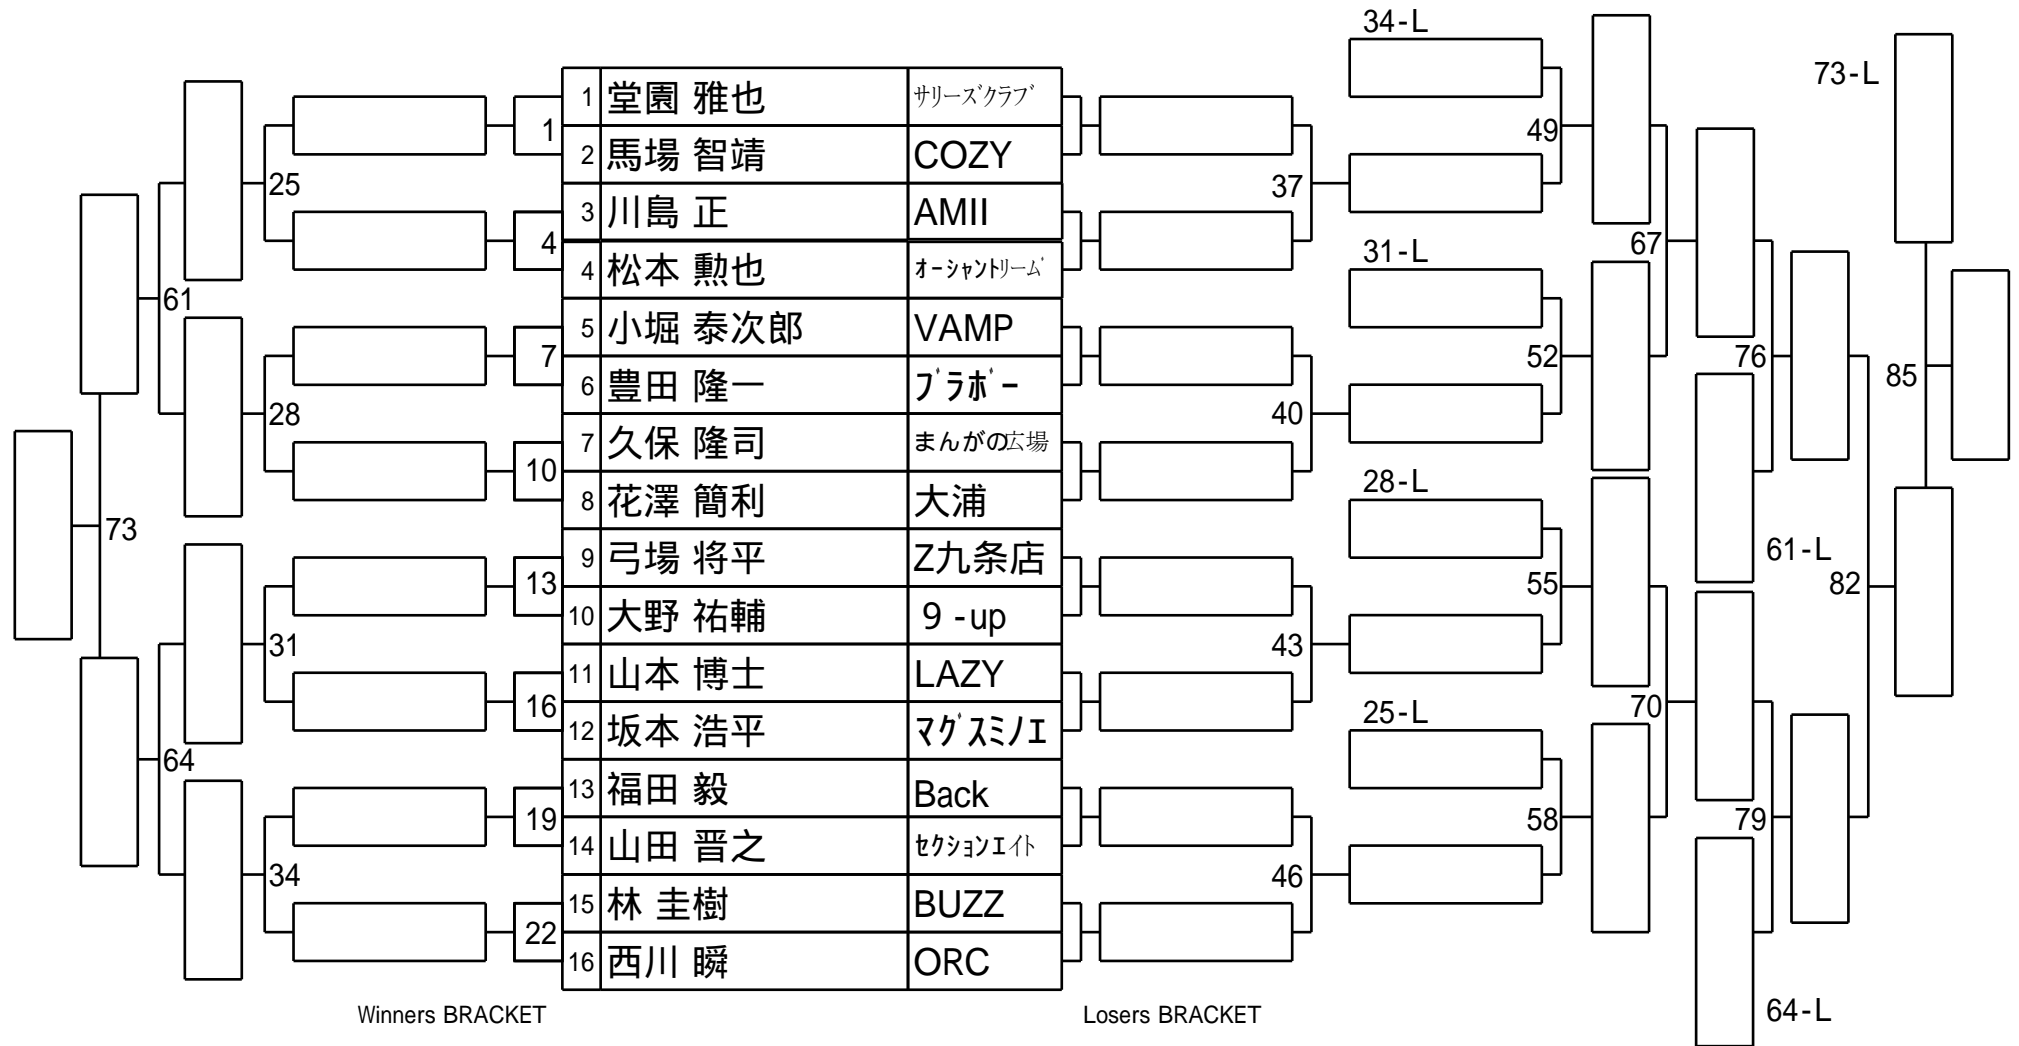

第30期 球聖戦 関西B級戦
1組

試合会場 マグスミノエ
試合日付 2022.2.27

第30期 球聖戦 関西B級戦
2組

試合会場 マグスミノエ
試合日付 2022.2.27

第30期 球聖戦 関西B級戦
3組

試合会場 マグスミノエ
試合日付 2022.2.27