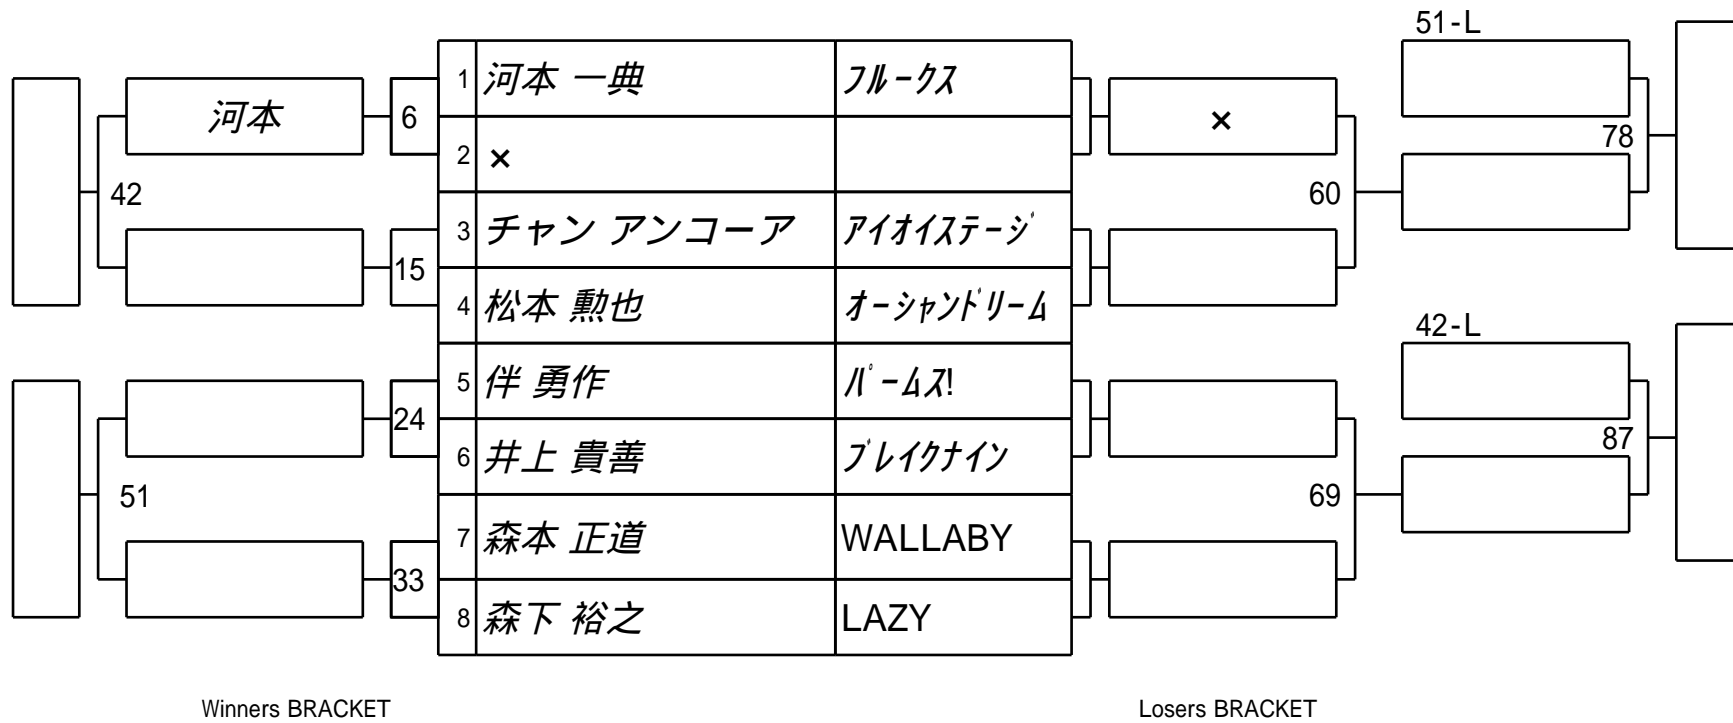

第30期 球聖戦 関西C級戦
5組

試合会場 マグスミノエ
試合日付 2022.2.13

第30期 球聖戦 関西C級戦
6組

試合会場 マグスミノエ
試合日付 2022.2.13

第30期 球聖戦 関西C級戦
7組

試合会場 マグスミノエ
試合日付 2022.2.13

第30期 球聖戦 関西C級戦
8組

試合会場 マグスミノエ
試合日付 2022.2.13