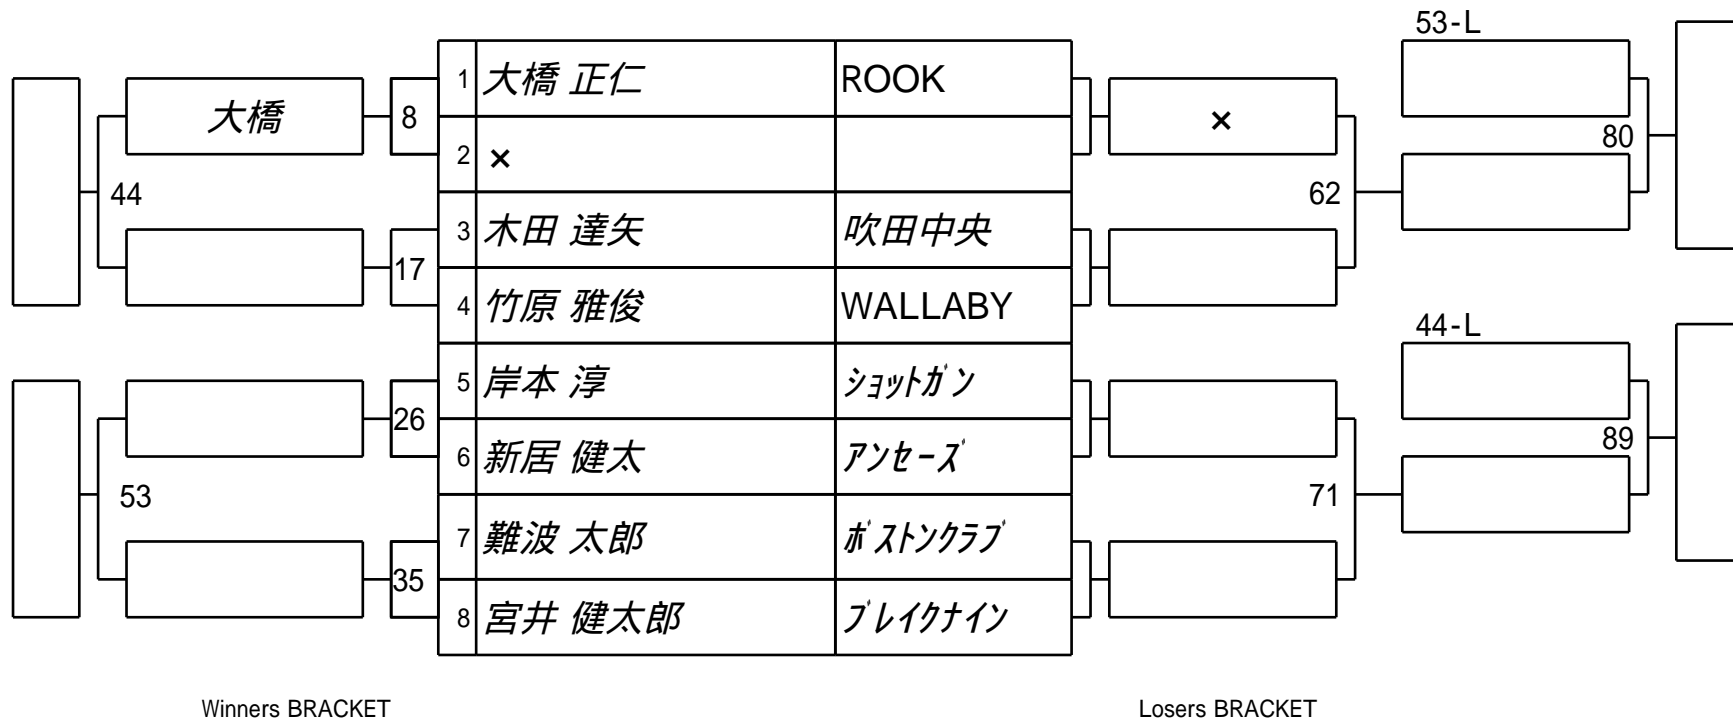

第30期 球聖戦 関西C級戦
5組

試合会場 マグスミノエ
試合日付 2022.2.13

第30期 球聖戦 関西C級戦
6組

試合会場 マグスミノエ
試合日付 2022.2.13

第30期 球聖戦 関西C級戦
7組

試合会場 マグスミノエ
試合日付 2022.2.13

第30期 球聖戦 関西C級戦
8組

試合会場 マグスミノエ
試合日付 2022.2.13