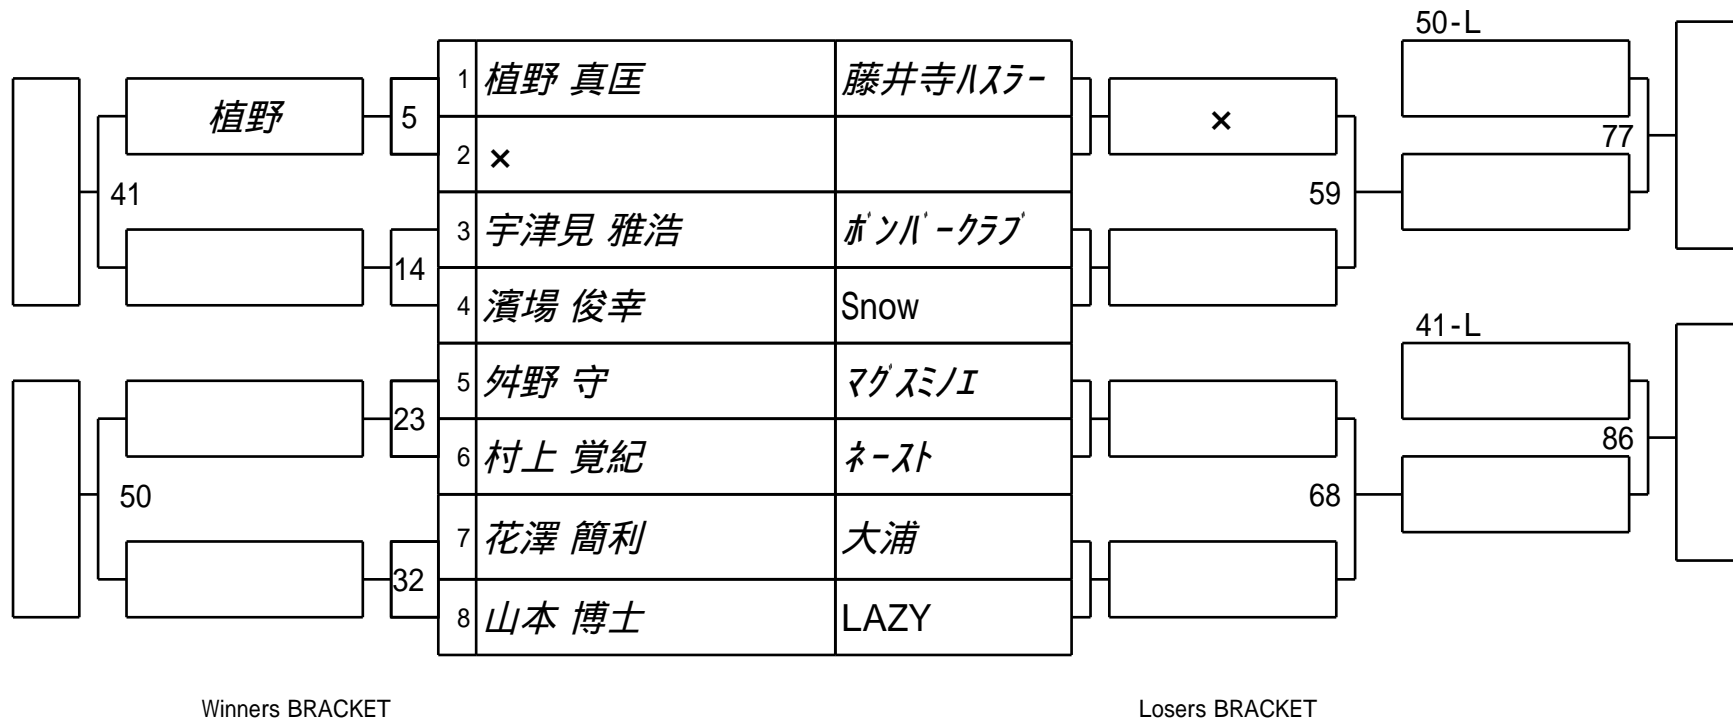

第30期 球聖戦 関西C級戦
5組

試合会場 マグスミノエ
試合日付 2022.2.13