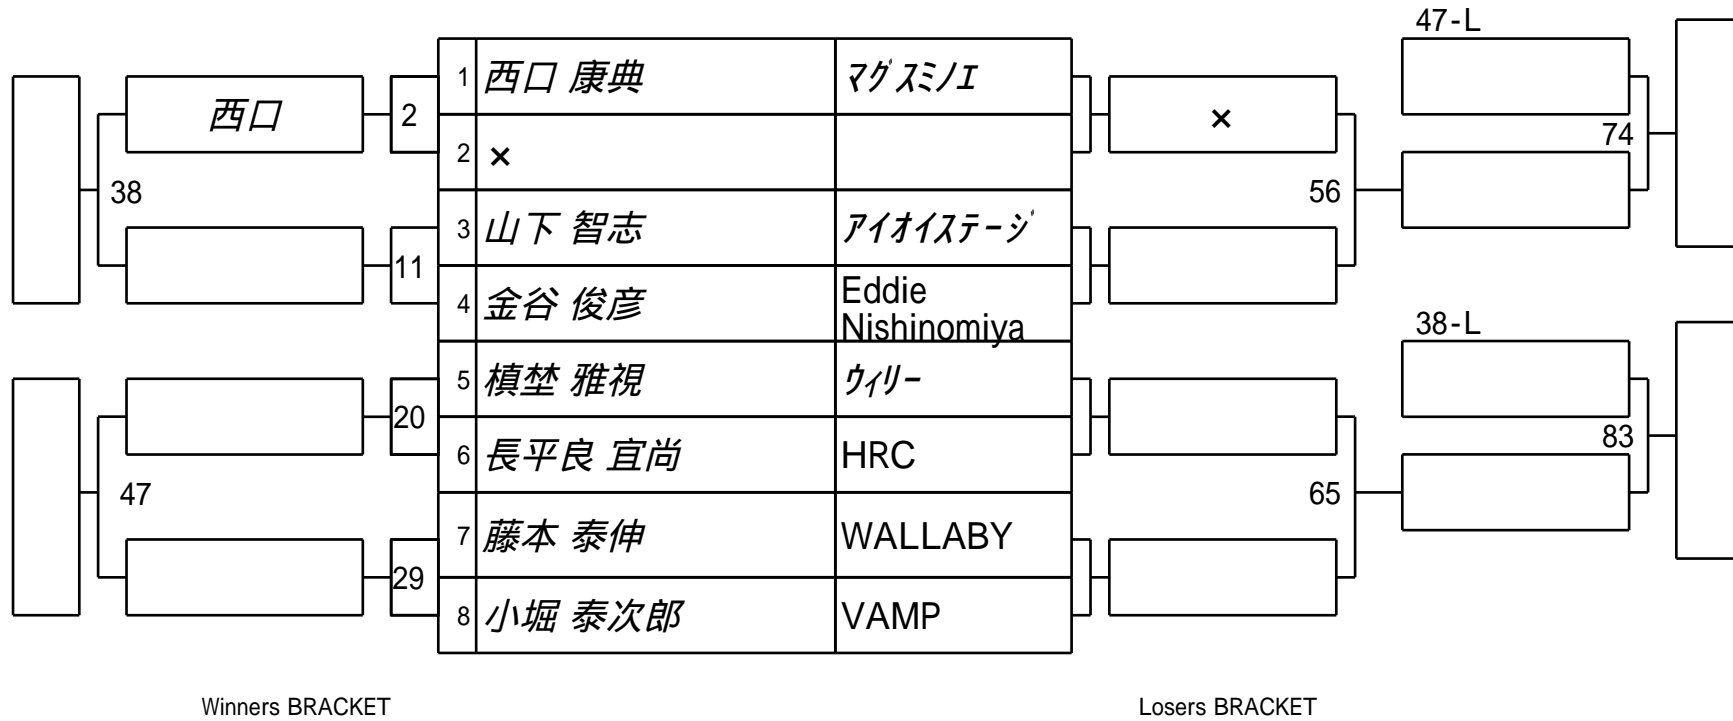

第30期 球聖戦 関西C級戦
1組

試合会場 マグスミノエ
試合日付 2022.2.13

第30期 球聖戦 関西C級戦
2組

試合会場 マグスミノエ
試合日付 2022.2.13

第30期 球聖戦 関西C級戦
3組

試合会場 マグスミノエ
試合日付 2022.2.13

第30期 球聖戦 関西C級戦
4組

試合会場 マグスミノエ
試合日付 2022.2.13