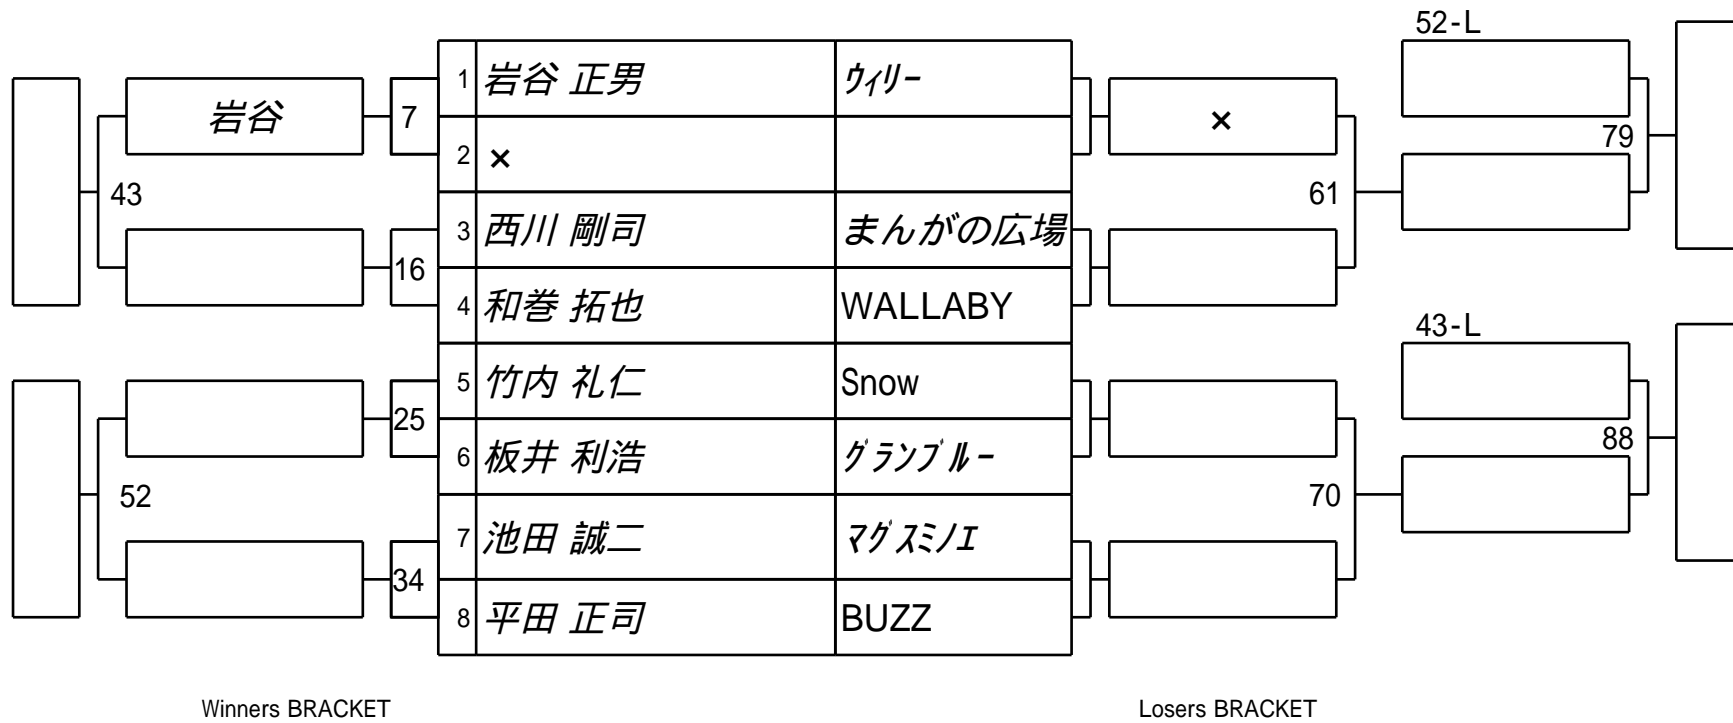

第30期 球聖戦 関西C級戦
5組

試合会場 マグスミノエ
試合日付 2022.2.13

第30期 球聖戦 関西C級戦
6組

試合会場 マグスミノエ
試合日付 2022.2.13

第30期 球聖戦 関西C級戦
7組

試合会場 マグスミノエ
試合日付 2022.2.13

第30期 球聖戦 関西C級戦
8組

試合会場 マグスミノエ
試合日付 2022.2.13