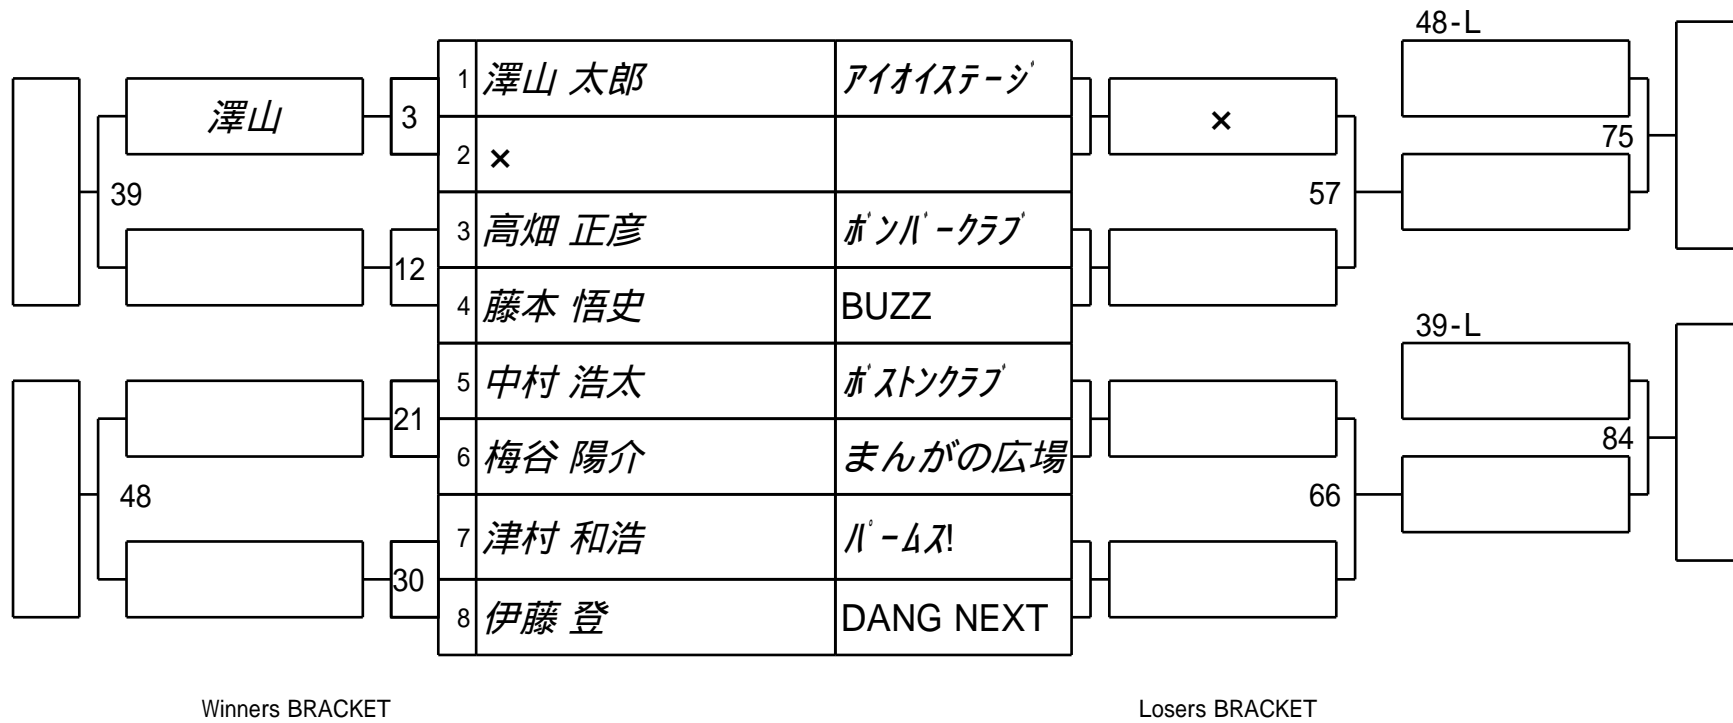

第30期 球聖戦 関西C級戦
1組

試合会場 マグスミノエ
試合日付 2022.2.13

第30期 球聖戦 関西C級戦
2組

試合会場 マグスミノエ
試合日付 2022.2.13

第30期 球聖戦 関西C級戦
3組

試合会場 マグスミノエ
試合日付 2022.2.13

第30期 球聖戦 関西C級戦
4組

試合会場 マグスミノエ
試合日付 2022.2.13