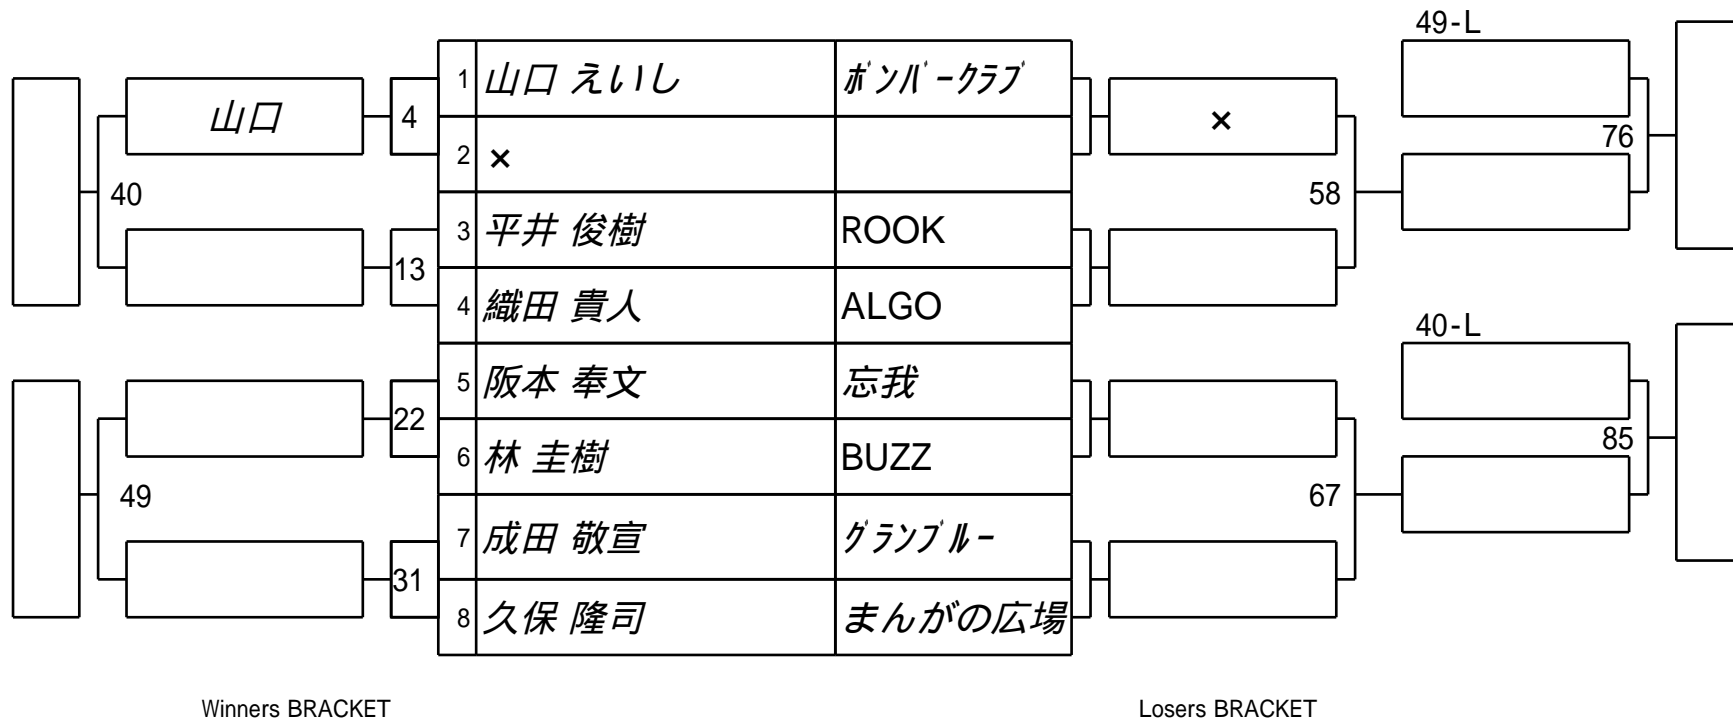

第30期 球聖戦 関西C級戦
1組

試合会場 マグスミノエ
試合日付 2022.2.13

第30期 球聖戦 関西C級戦
2組

試合会場 マグスミノエ
試合日付 2022.2.13

第30期 球聖戦 関西C級戦
3組

試合会場 マグスミノエ
試合日付 2022.2.13

第30期 球聖戦 関西C級戦
4組

試合会場 マグスミノエ
試合日付 2022.2.13