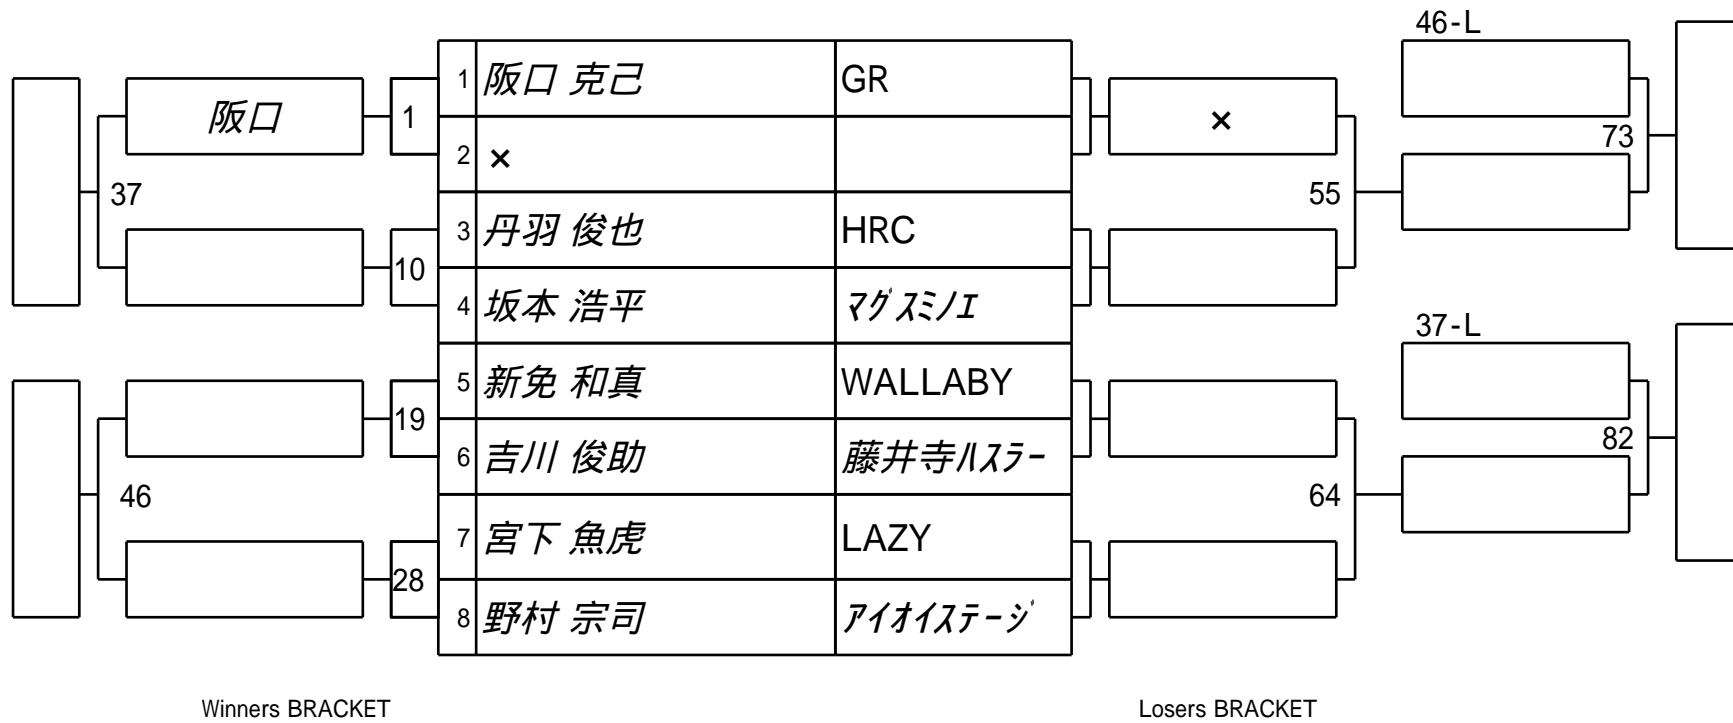

第30期 球聖戦 関西C級戦
1組

試合会場 マグスミノエ
試合日付 2022.2.13

第30期 球聖戦 関西C級戦
2組

試合会場 マグスミノエ
試合日付 2022.2.13

第30期 球聖戦 関西C級戦
3組

試合会場 マグスミノエ
試合日付 2022.2.13

第30期 球聖戦 関西C級戦
4組

試合会場 マグスミノエ
試合日付 2022.2.13