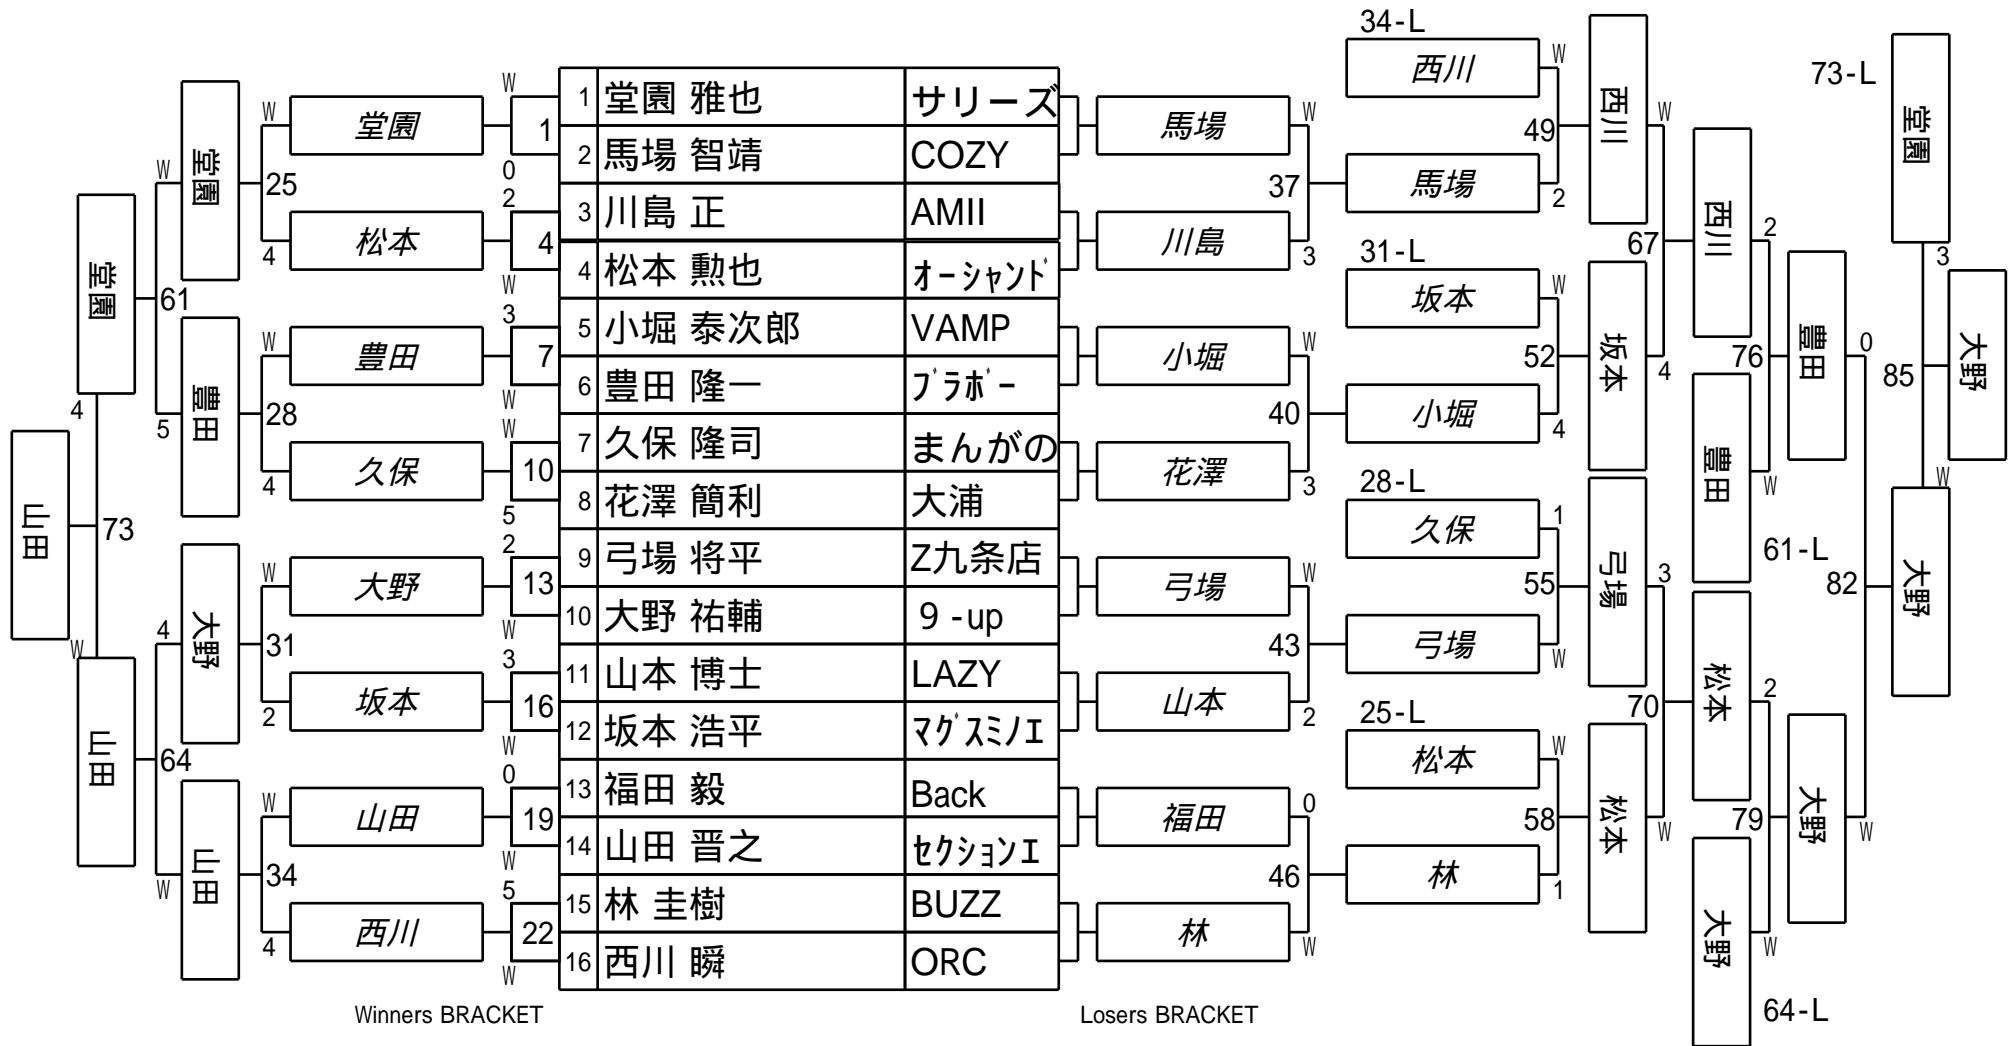

第30期 球聖戦 関西B級戦

1組

試合会場 マグスミノエ
 試合日付 2022.2.27

第30期 球聖戦 関西B級戦
2組

試合会場 マグスミノエ
試合日付 2022.2.27

第30期 球聖戦 関西B級戦
3組

試合会場 マグスミノエ
試合日付 2022.2.27