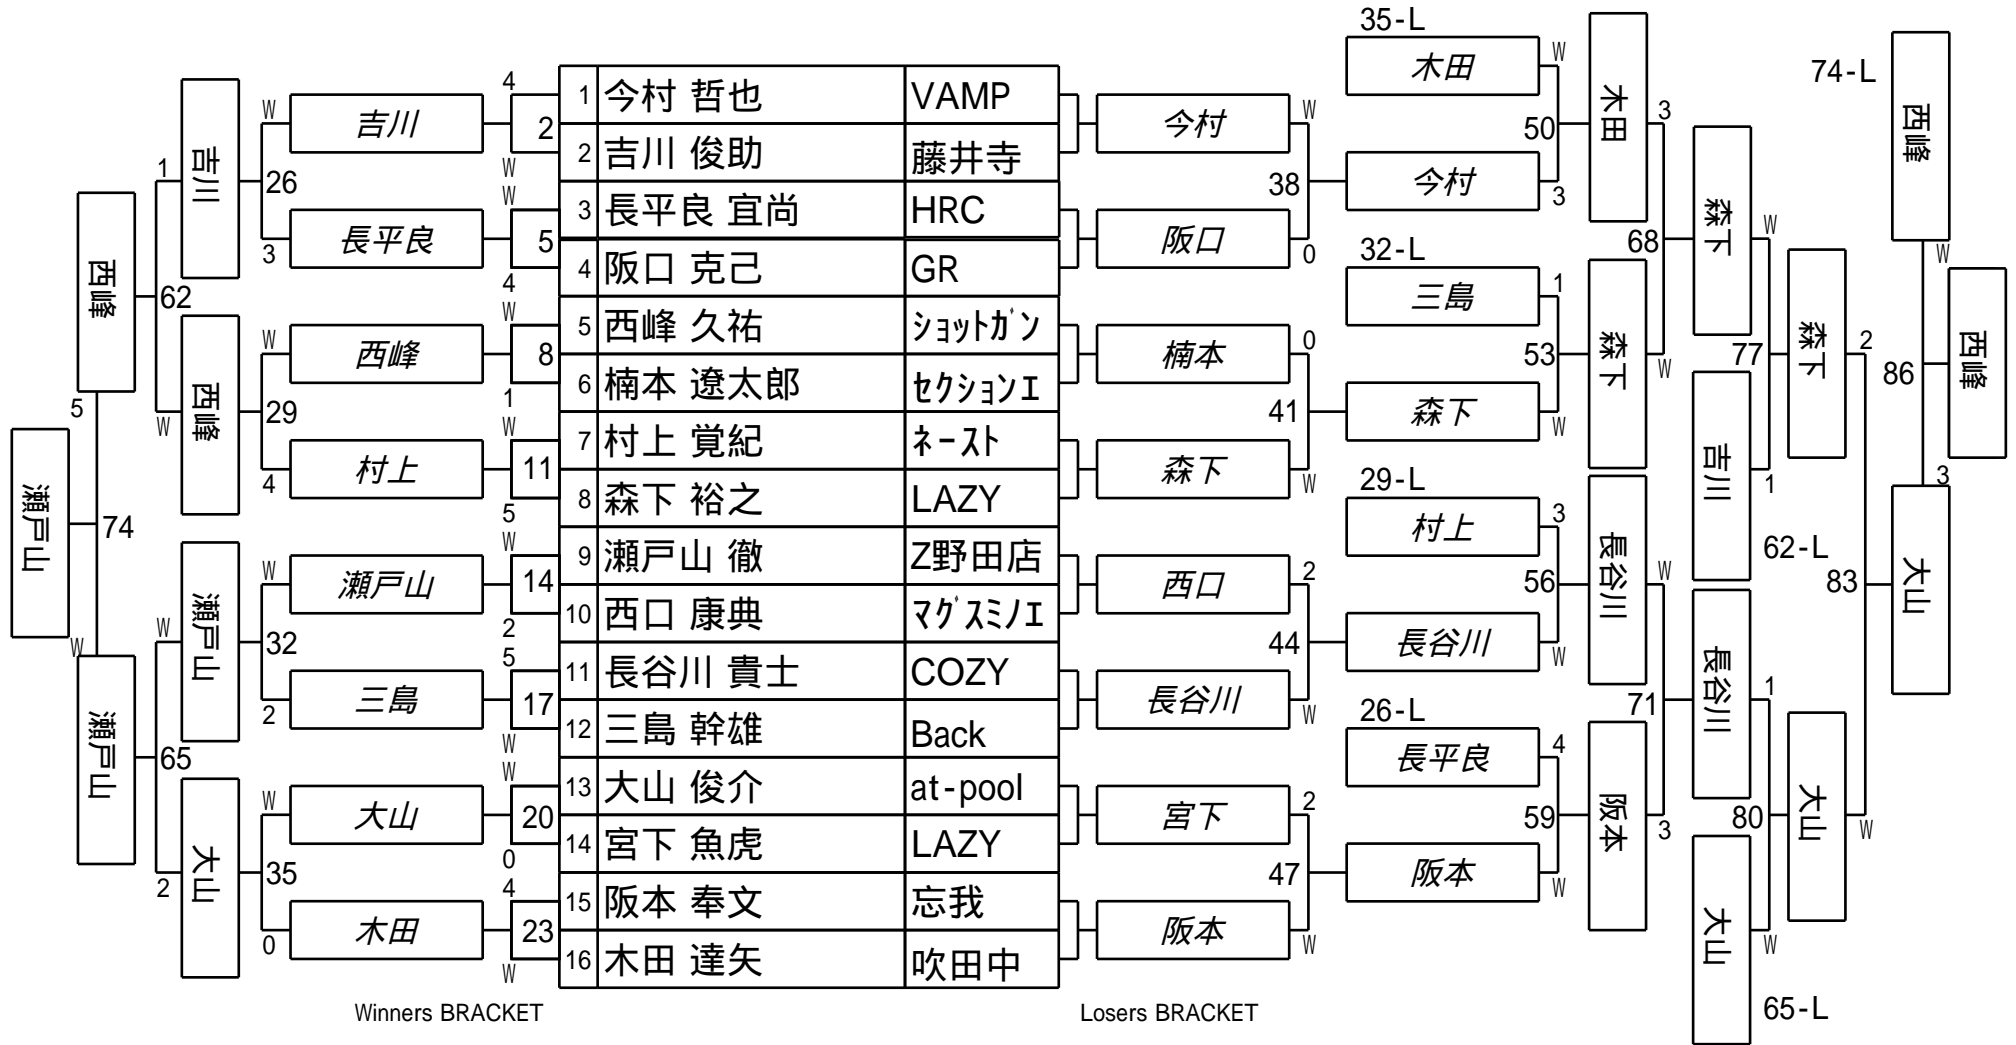

第30期 球聖戦 関西B級戦

1組

試合会場 マグスミノエ
 試合日付 2022.2.27

第30期 球聖戦 関西B級戦
2組

試合会場 マグスミノエ
試合日付 2022.2.27

第30期 球聖戦 関西B級戦
3組

試合会場 マグスミノエ
試合日付 2022.2.27