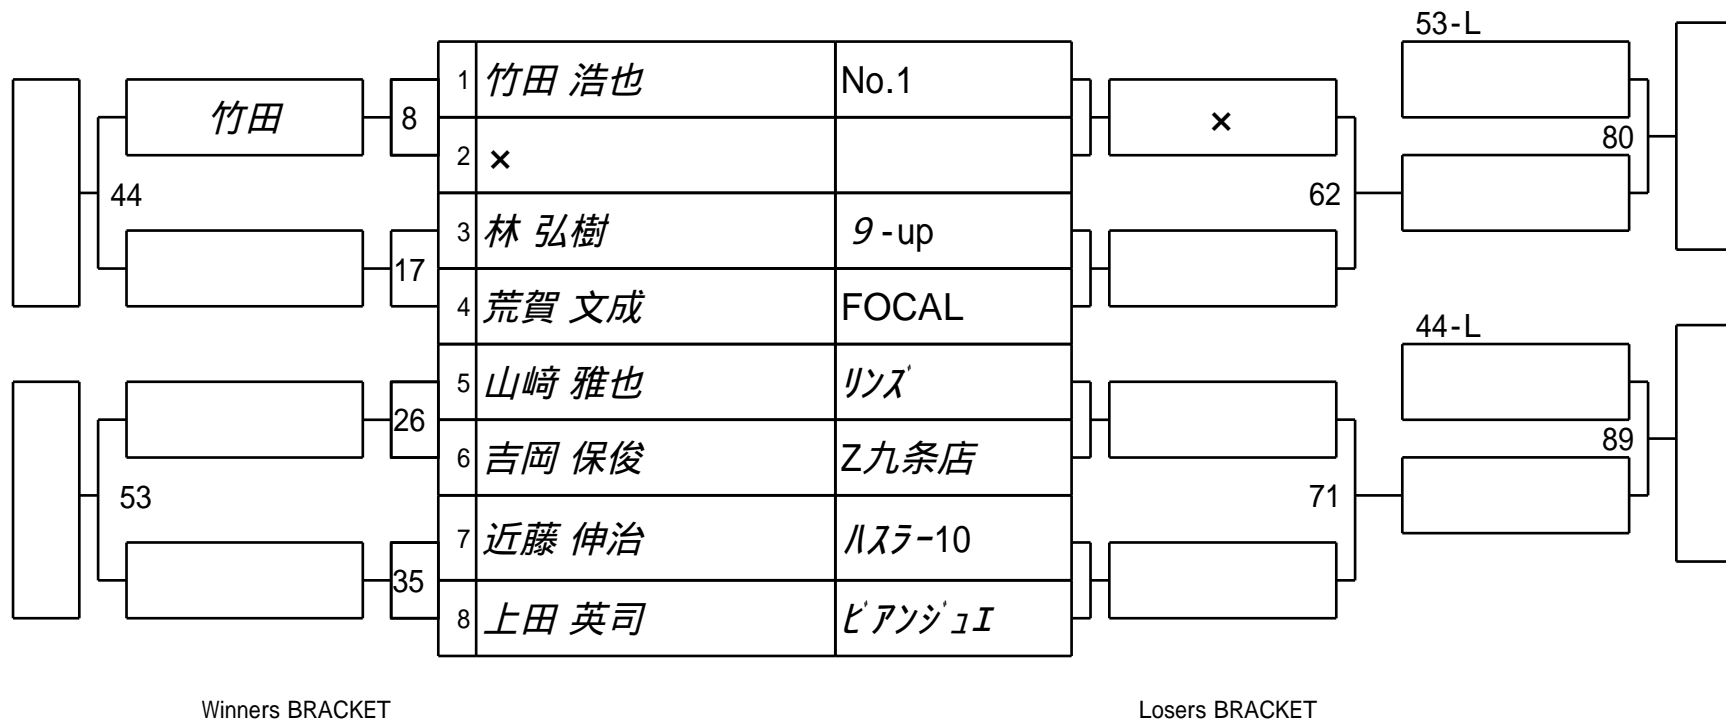

第30期 球聖戦 関西C級戦
5組

試合会場 ight
試合日付 2022.2.13

第30期 球聖戦 関西C級戦
6組

試合会場 ight
試合日付 2022.2.13

第30期 球聖戦 関西C級戦
7組

試合会場 ight
試合日付 2022.2.13

第30期 球聖戦 関西C級戦
8組

試合会場 ight
試合日付 2022.2.13