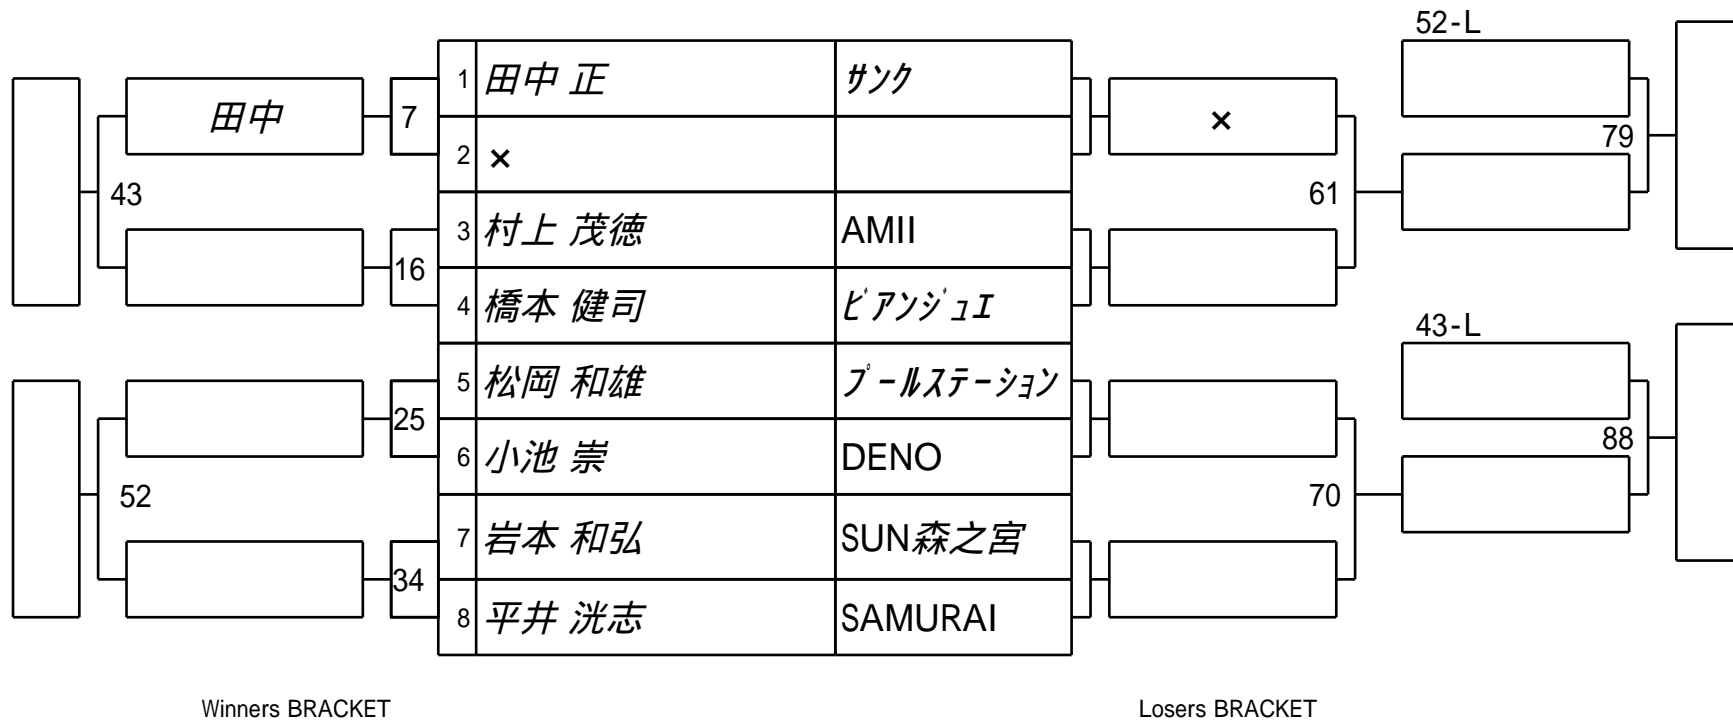

第30期 球聖戦 関西C級戦
5組

試合会場 ight
試合日付 2022.2.13

第30期 球聖戦 関西C級戦
6組

試合会場 ight
試合日付 2022.2.13

第30期 球聖戦 関西C級戦
7組

試合会場 ight
試合日付 2022.2.13

第30期 球聖戦 関西C級戦
8組

試合会場 ight
試合日付 2022.2.13