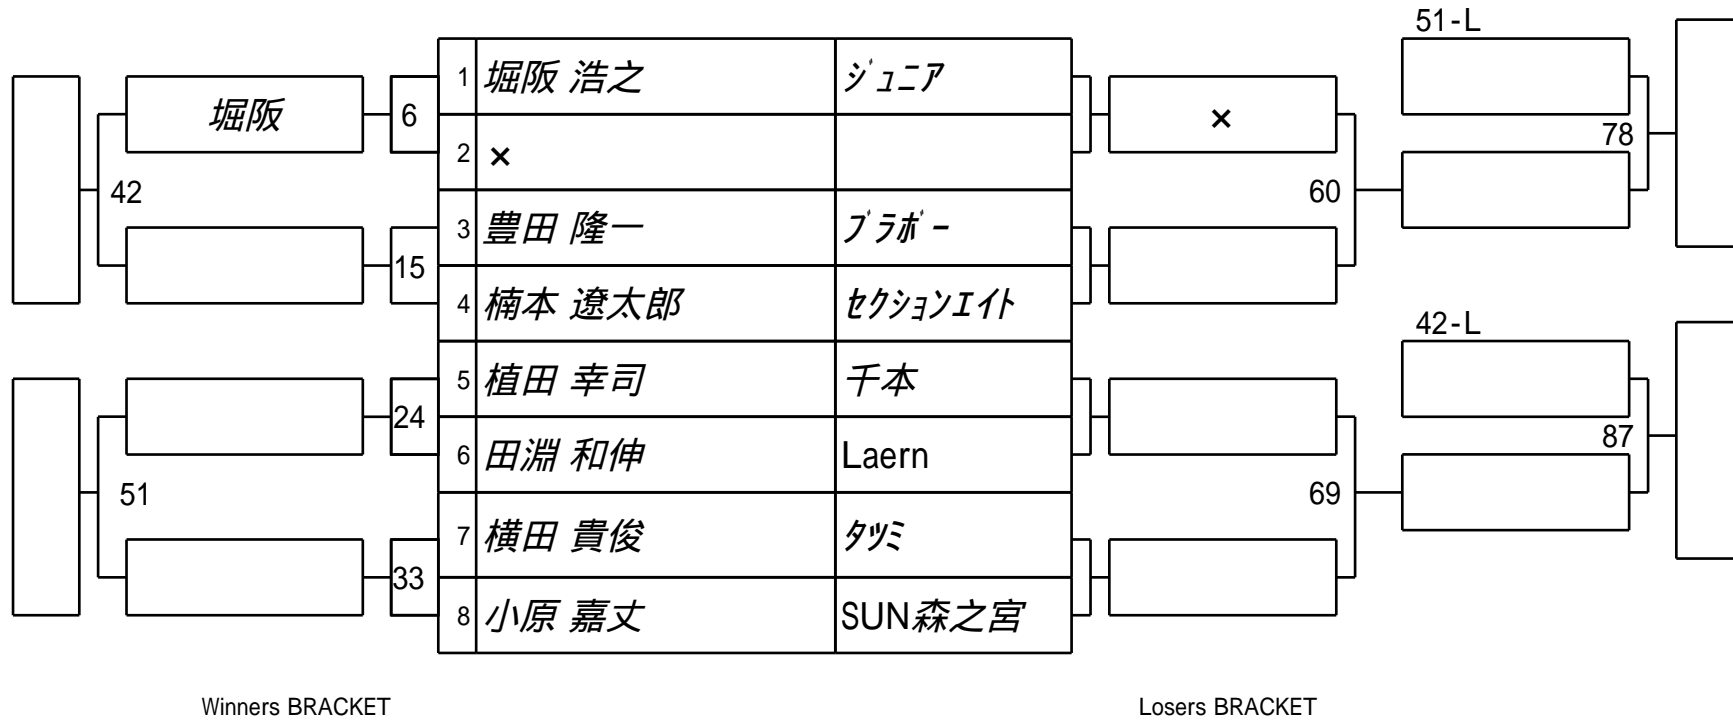

第30期 球聖戦 関西C級戦
5組

試合会場 ight
試合日付 2022.2.13

第30期 球聖戦 関西C級戦
6組

試合会場 ight
試合日付 2022.2.13

第30期 球聖戦 関西C級戦
7組

試合会場 ight
試合日付 2022.2.13

第30期 球聖戦 関西C級戦
8組

試合会場 ight
試合日付 2022.2.13