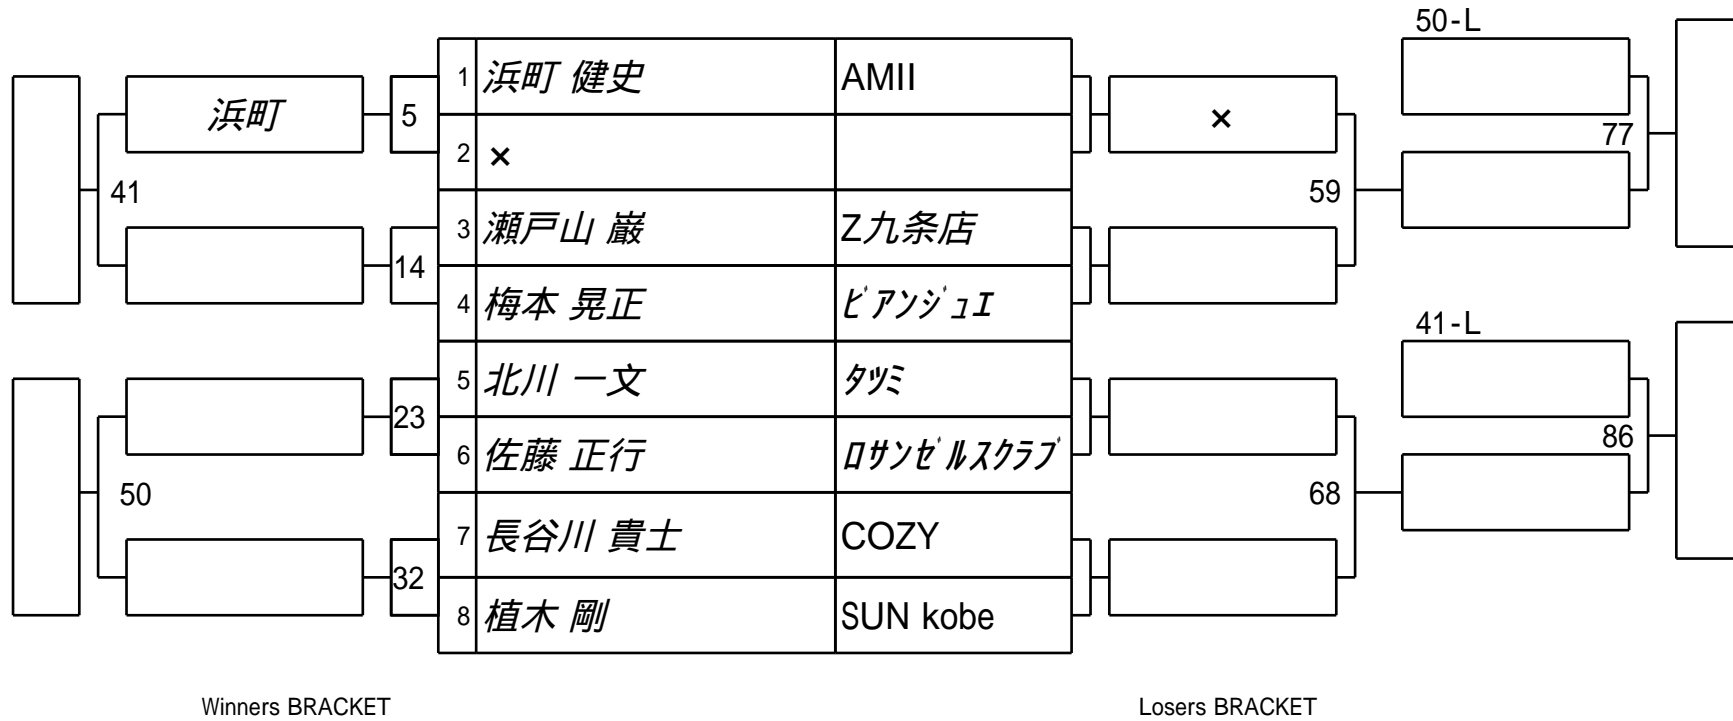

第30期 球聖戦 関西C級戦
5組

試合会場 ight
試合日付 2022.2.13