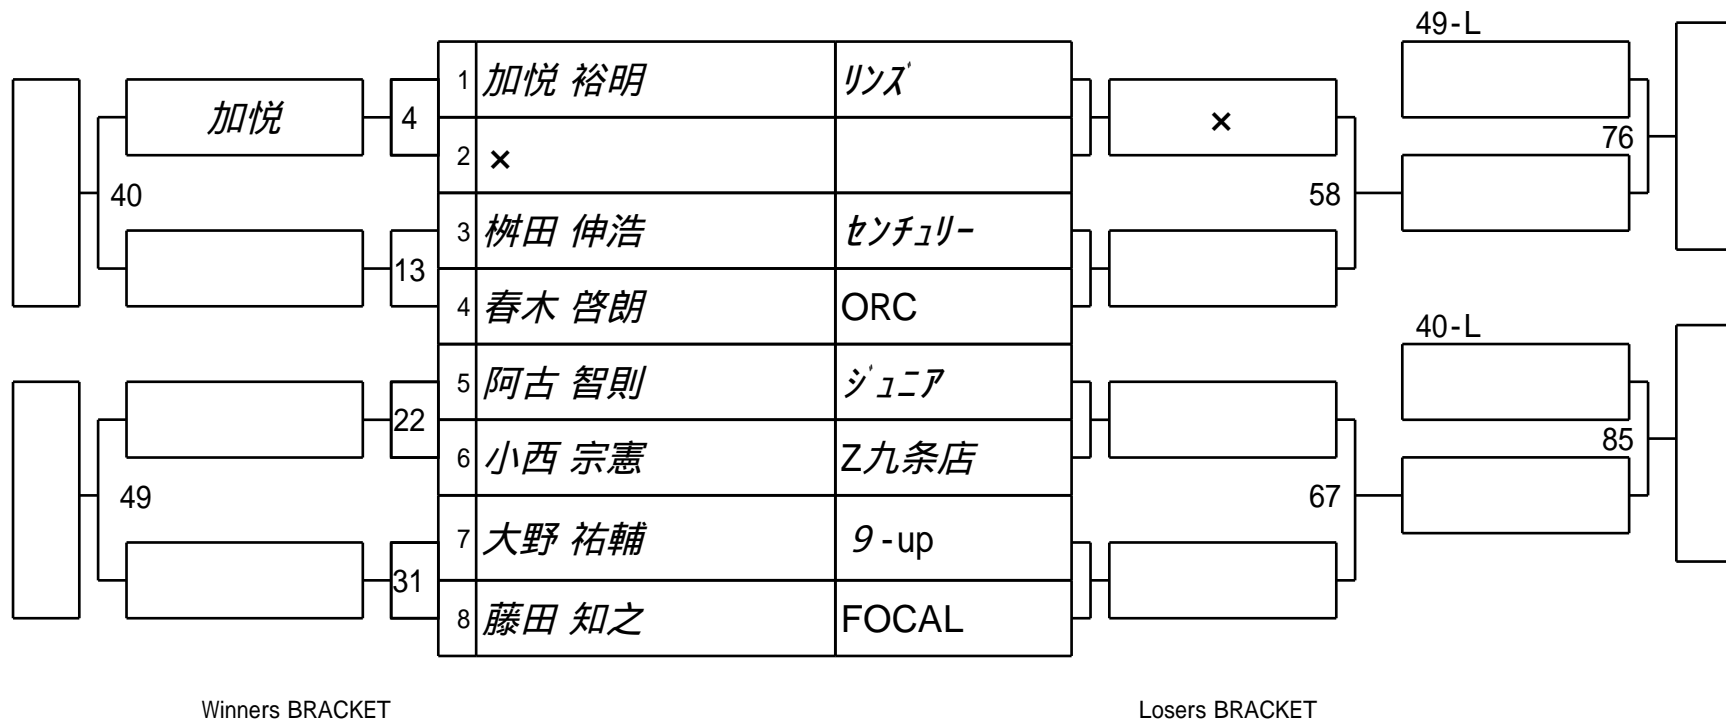

第30期 球聖戦 関西C級戦
1組

試合会場 ight
試合日付 2022.2.13

第30期 球聖戦 関西C級戦
2組

試合会場 ight
試合日付 2022.2.13

第30期 球聖戦 関西C級戦
3組

試合会場 ight
試合日付 2022.2.13

第30期 球聖戦 関西C級戦
4組

試合会場 ight
試合日付 2022.2.13