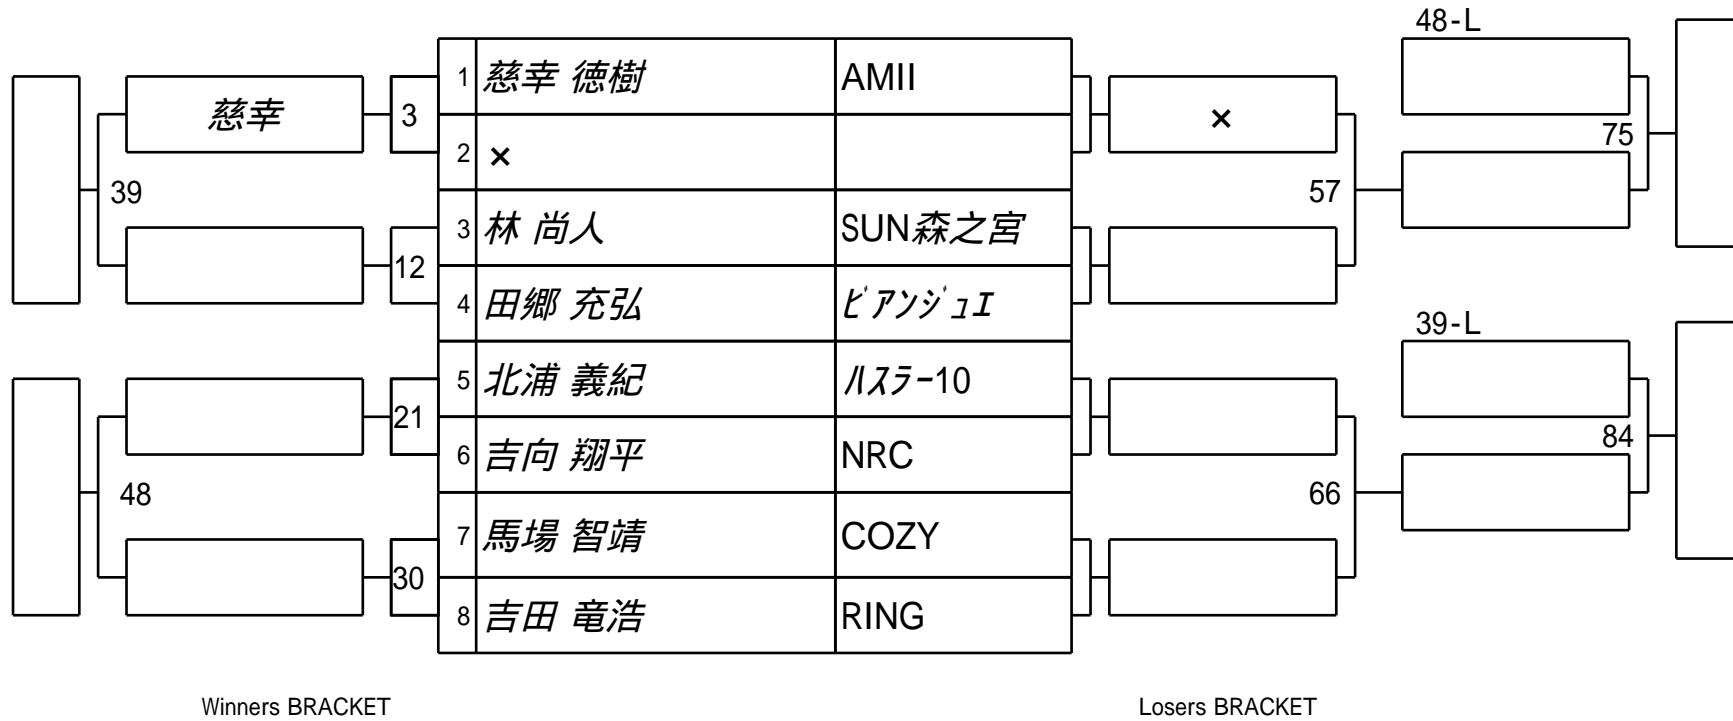

第30期 球聖戦 関西C級戦
1組

試合会場 ight
試合日付 2022.2.13

第30期 球聖戦 関西C級戦
2組

試合会場 ight
試合日付 2022.2.13

第30期 球聖戦 関西C級戦
3組

試合会場 ight
試合日付 2022.2.13

第30期 球聖戦 関西C級戦
4組

試合会場 ight
試合日付 2022.2.13