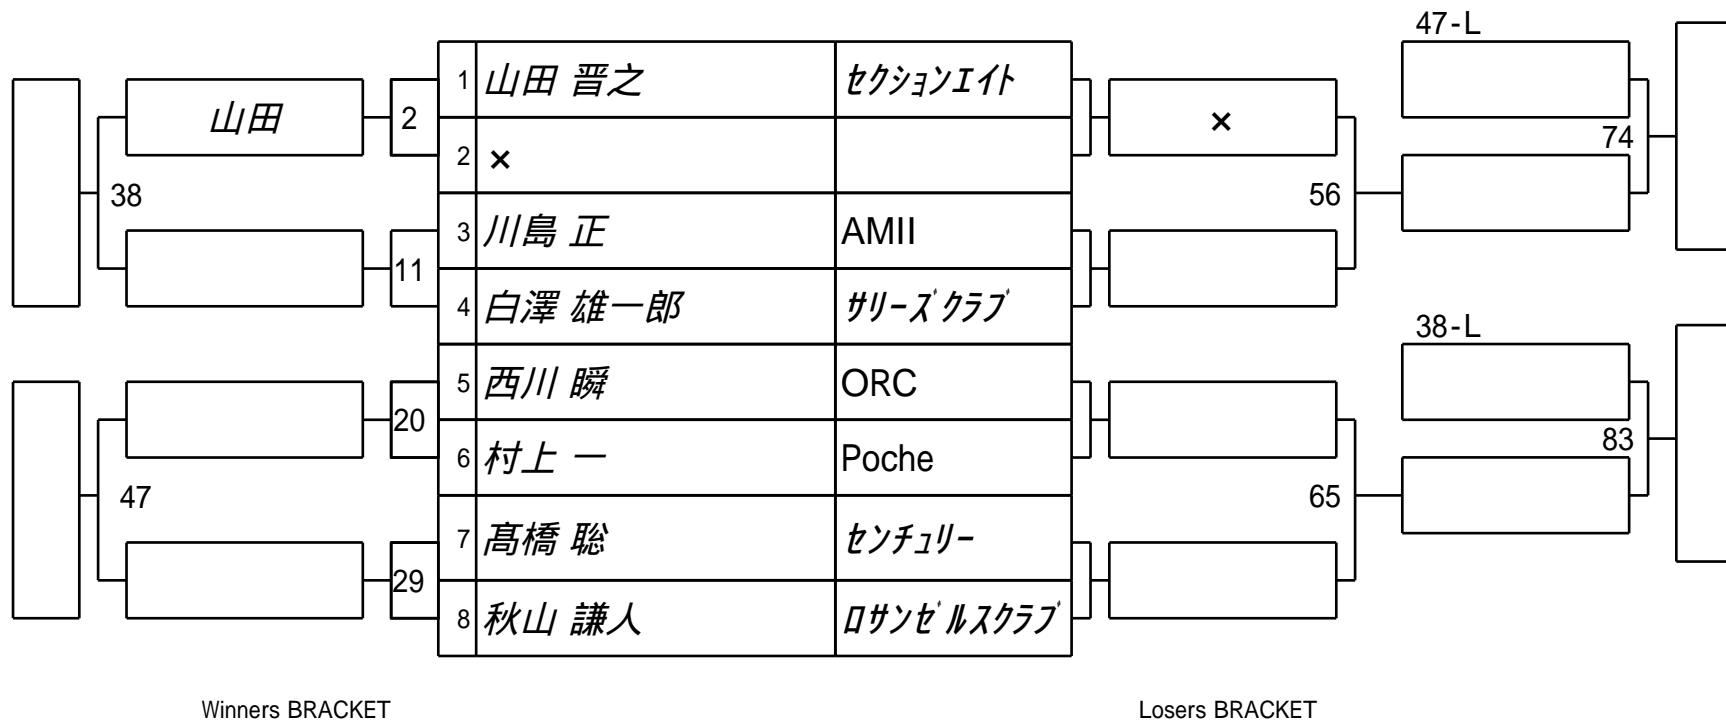

第30期 球聖戦 関西C級戦
1組

試合会場 ight
試合日付 2022.2.13

第30期 球聖戦 関西C級戦
2組

試合会場 ight
試合日付 2022.2.13

第30期 球聖戦 関西C級戦
3組

試合会場 ight
試合日付 2022.2.13

第30期 球聖戦 関西C級戦
4組

試合会場 ight
試合日付 2022.2.13