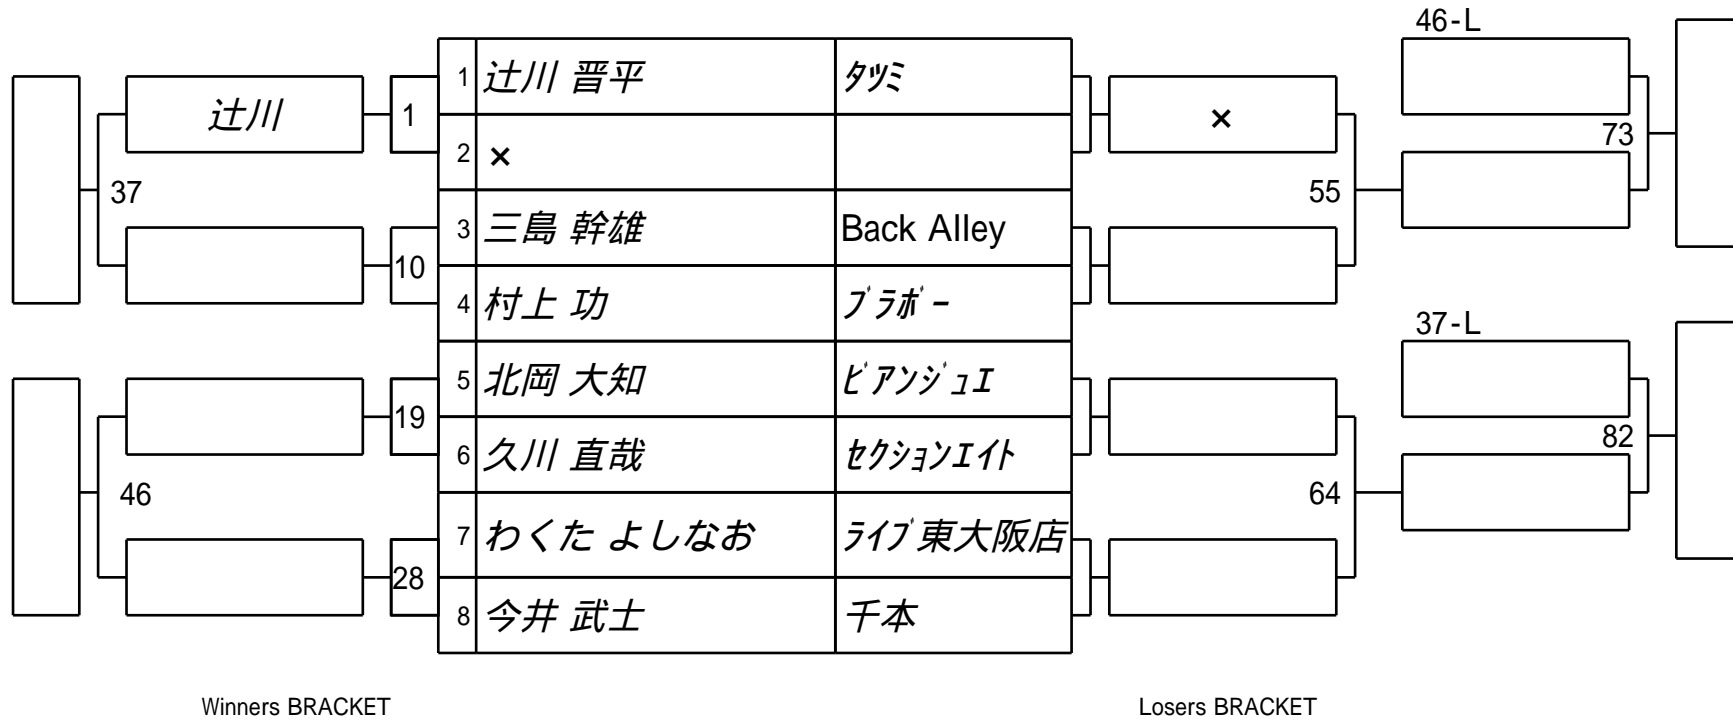

第30期 球聖戦 関西C級戦
1組

試合会場 ight
試合日付 2022.2.13

第30期 球聖戦 関西C級戦
2組

試合会場 ight
試合日付 2022.2.13

第30期 球聖戦 関西C級戦
3組

試合会場 ight
試合日付 2022.2.13

第30期 球聖戦 関西C級戦
4組

試合会場 ight
試合日付 2022.2.13