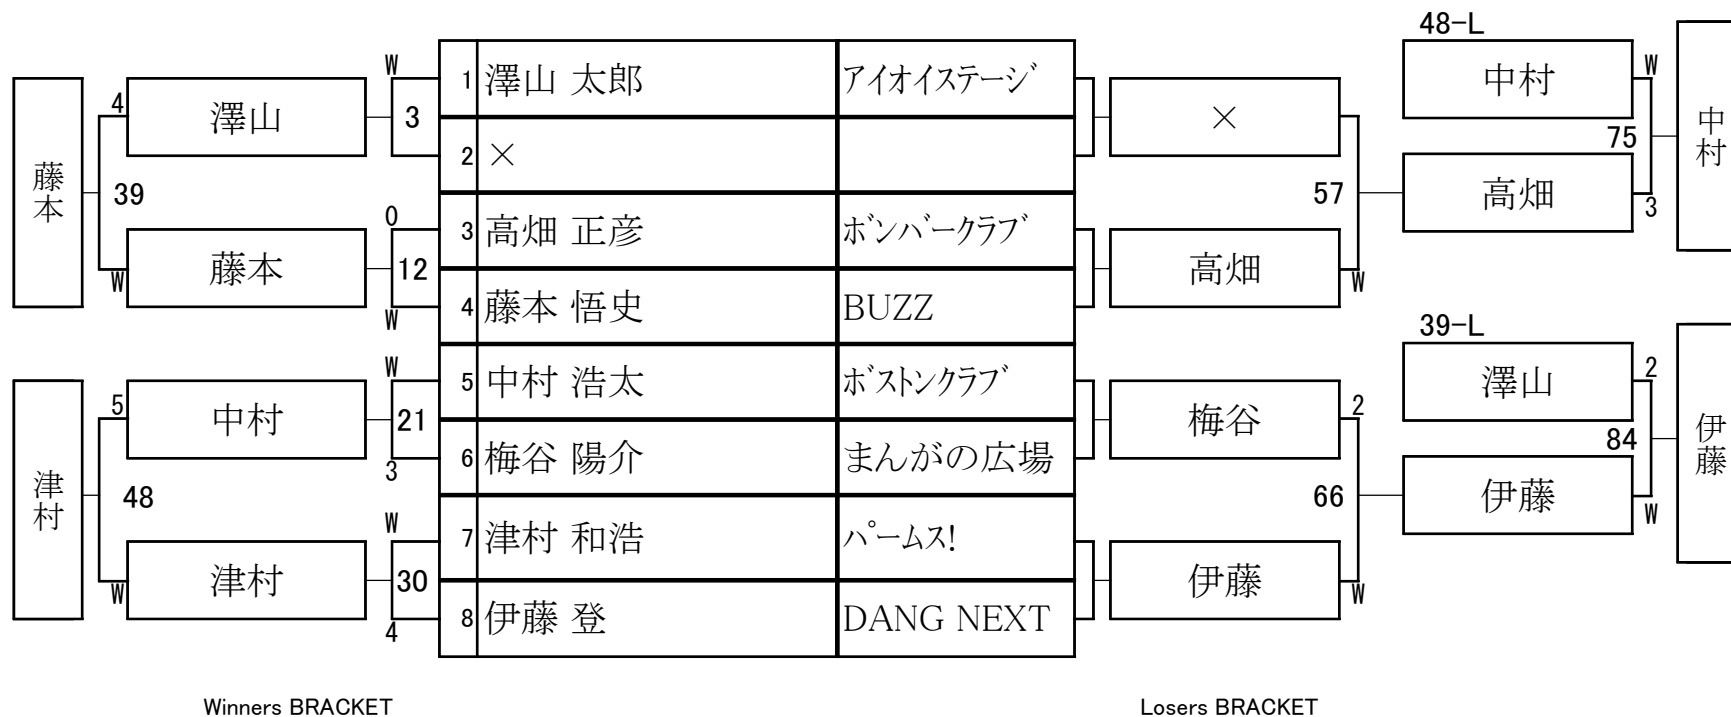

第30期 球聖戦 関西C級戦

1組

試合会場 マグスミノエ

試合日付 2022.2.13

第30期 球聖戦 関西C級戦

2組

試合会場 マグスミノエ

試合日付 2022.2.13

第30期 球聖戦 関西C級戦

7組

試合会場 マグスミノエ

試合日付 2022.2.13

Winners BRACKET

Losers BRACKET