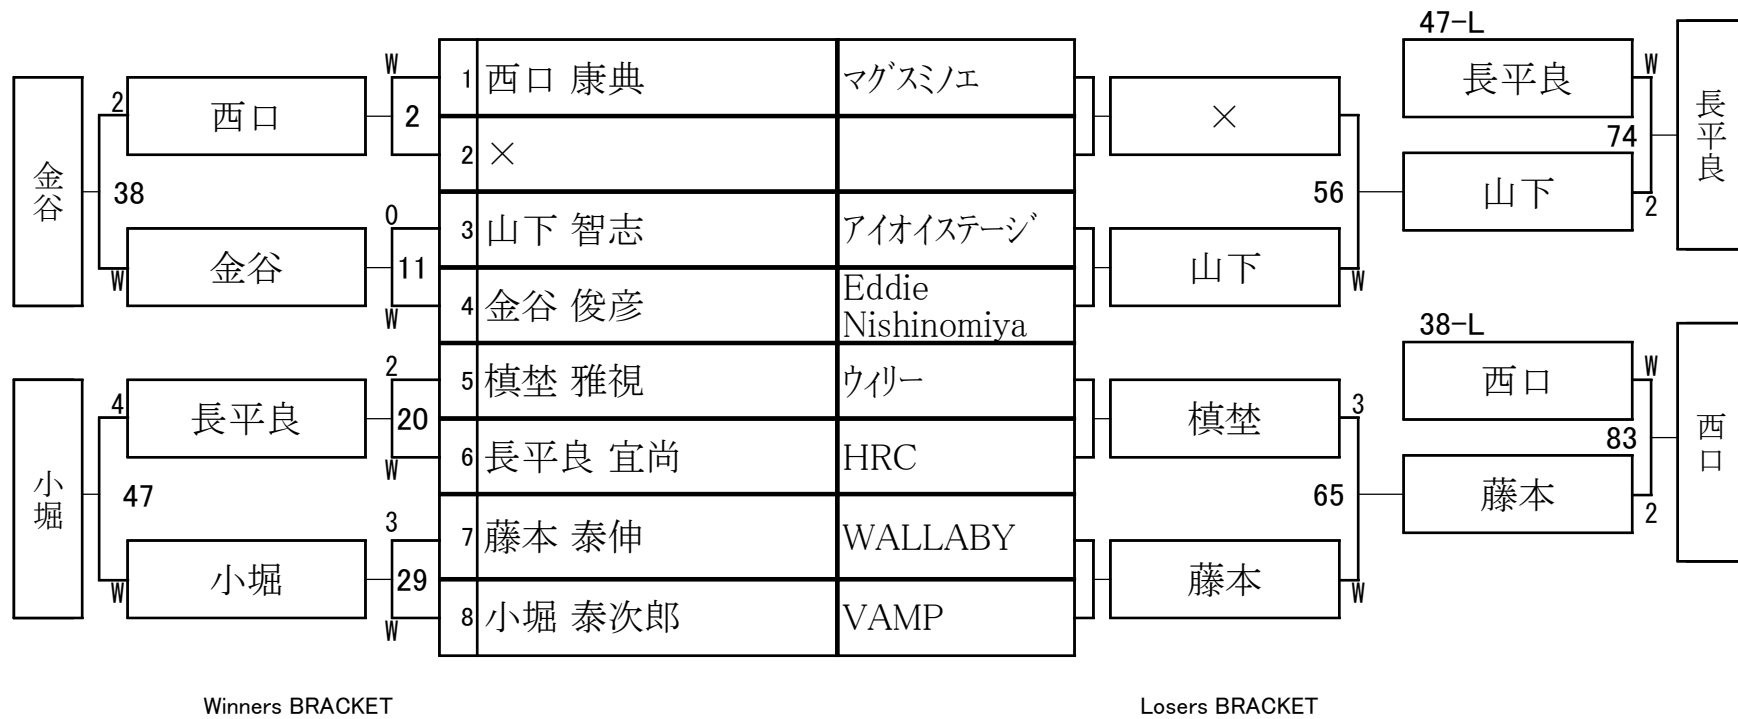

第30期 球聖戦 関西C級戦

1組

試合会場 マグスミノエ

試合日付 2022.2.13

第30期 球聖戦 関西C級戦

2組

試合会場 マグスミノエ

試合日付 2022.2.13

第30期 球聖戦 関西C級戦

7組

試合会場 マグスミノエ

試合日付 2022.2.13

Winners BRACKET

Losers BRACKET