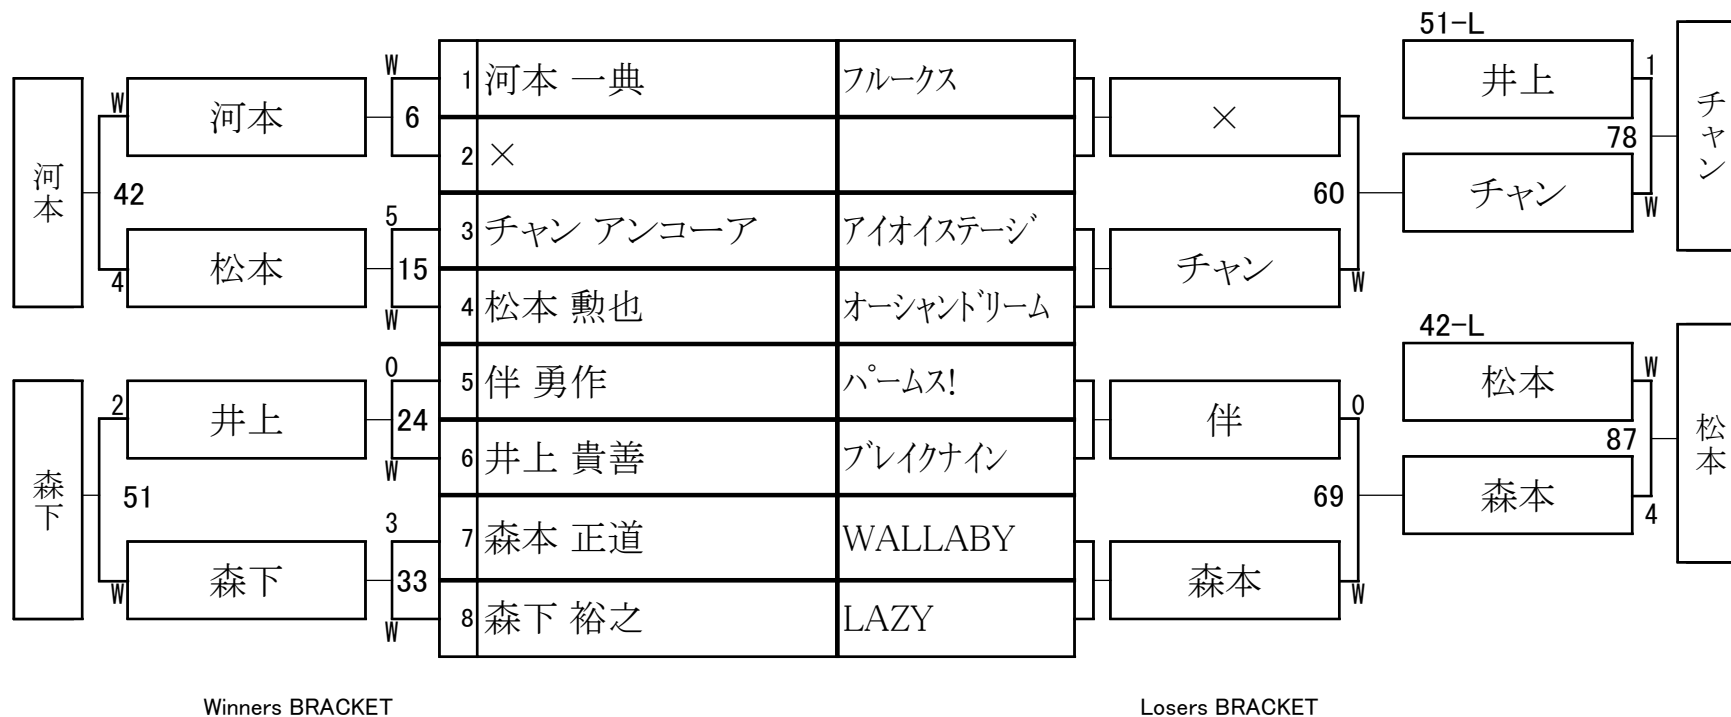

第30期 球聖戦 関西C級戦

1組

試合会場 マグスミノエ

試合日付 2022.2.13

第30期 球聖戦 関西C級戦

2組

試合会場 マグスミノエ

試合日付 2022.2.13

第30期 球聖戦 関西C級戦

7組

試合会場 マグスミノエ

試合日付 2022.2.13

Winners BRACKET

Losers BRACKET