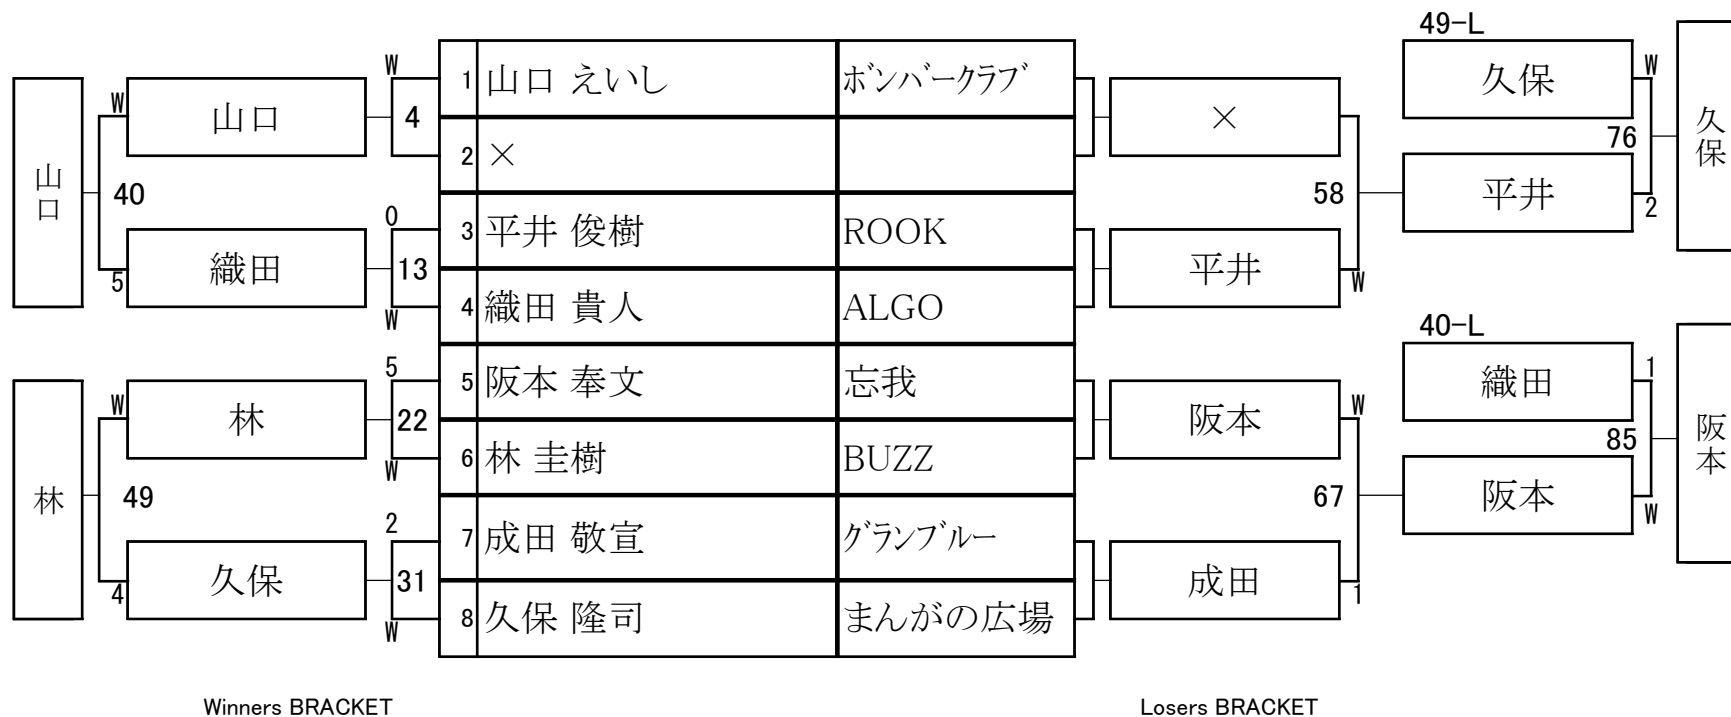

第30期 球聖戦 関西C級戦

1組

試合会場 マグスミノエ

試合日付 2022.2.13

第30期 球聖戦 関西C級戦

2組

試合会場 マグスミノエ

試合日付 2022.2.13

第30期 球聖戦 関西C級戦

7組

試合会場 マグスミノエ

試合日付 2022.2.13

Winners BRACKET

Losers BRACKET