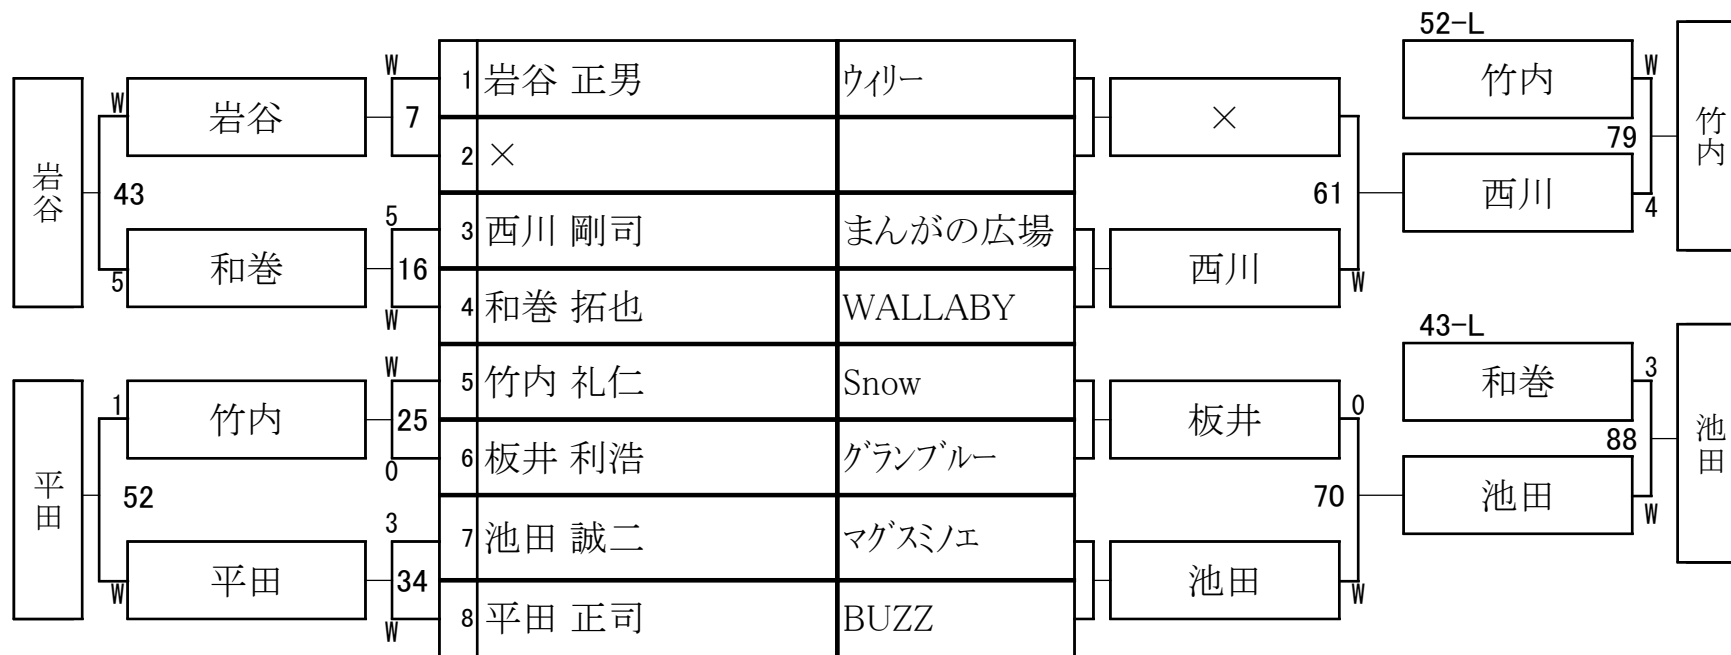

第30期 球聖戦 関西C級戦

1組

試合会場 マグスミノエ

試合日付 2022.2.13

第30期 球聖戦 関西C級戦

2組

試合会場 マグスミノエ

試合日付 2022.2.13

第30期 球聖戦 関西C級戦

7組

試合会場 マグスミノエ

試合日付 2022.2.13

Winners BRACKET

Losers BRACKET