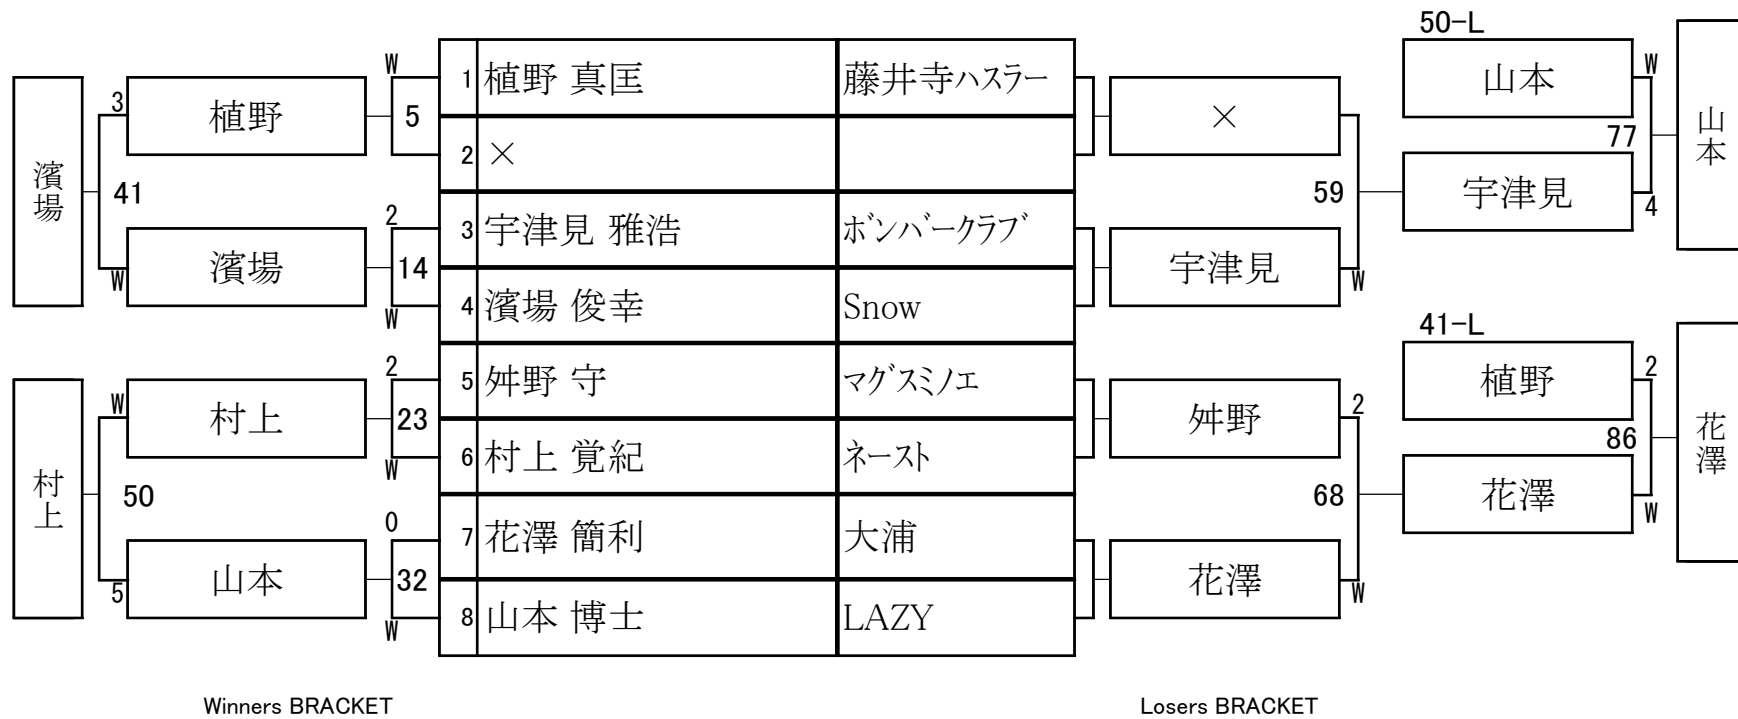

第30期 球聖戦 関西C級戦

1組

試合会場 マグスミノエ

試合日付 2022.2.13

第30期 球聖戦 関西C級戦

2組

試合会場 マグスミノエ

試合日付 2022.2.13

第30期 球聖戦 関西C級戦

7組

試合会場 マグスミノエ

試合日付 2022.2.13

Winners BRACKET

Losers BRACKET