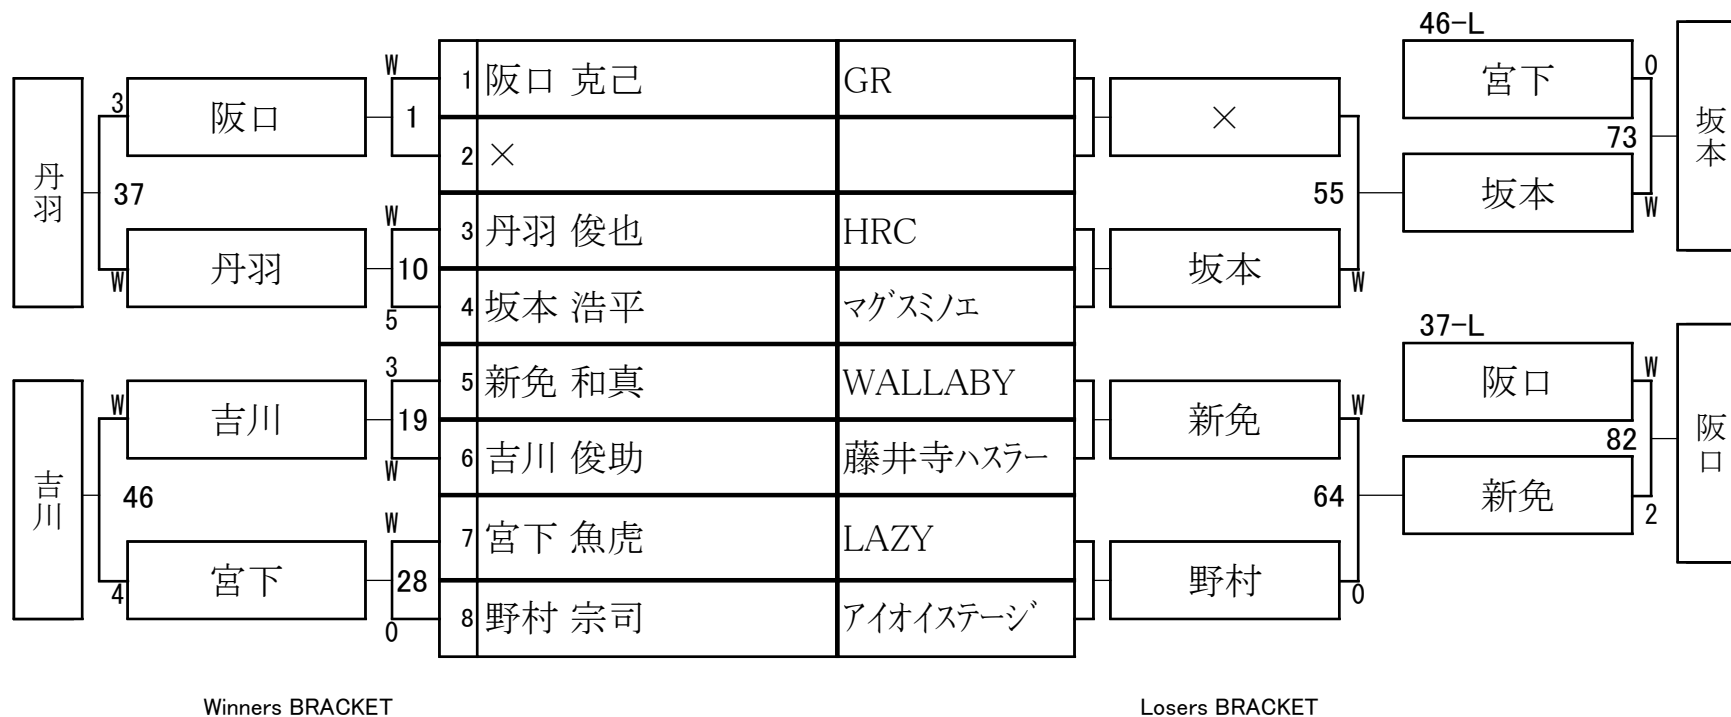

第30期 球聖戦 関西C級戦

1組

試合会場 マグスミノエ

試合日付 2022.2.13

第30期 球聖戦 関西C級戦

2組

試合会場 マグスミノエ

試合日付 2022.2.13

第30期 球聖戦 関西C級戦

7組

試合会場 マグスミノエ

試合日付 2022.2.13

Winners BRACKET

Losers BRACKET