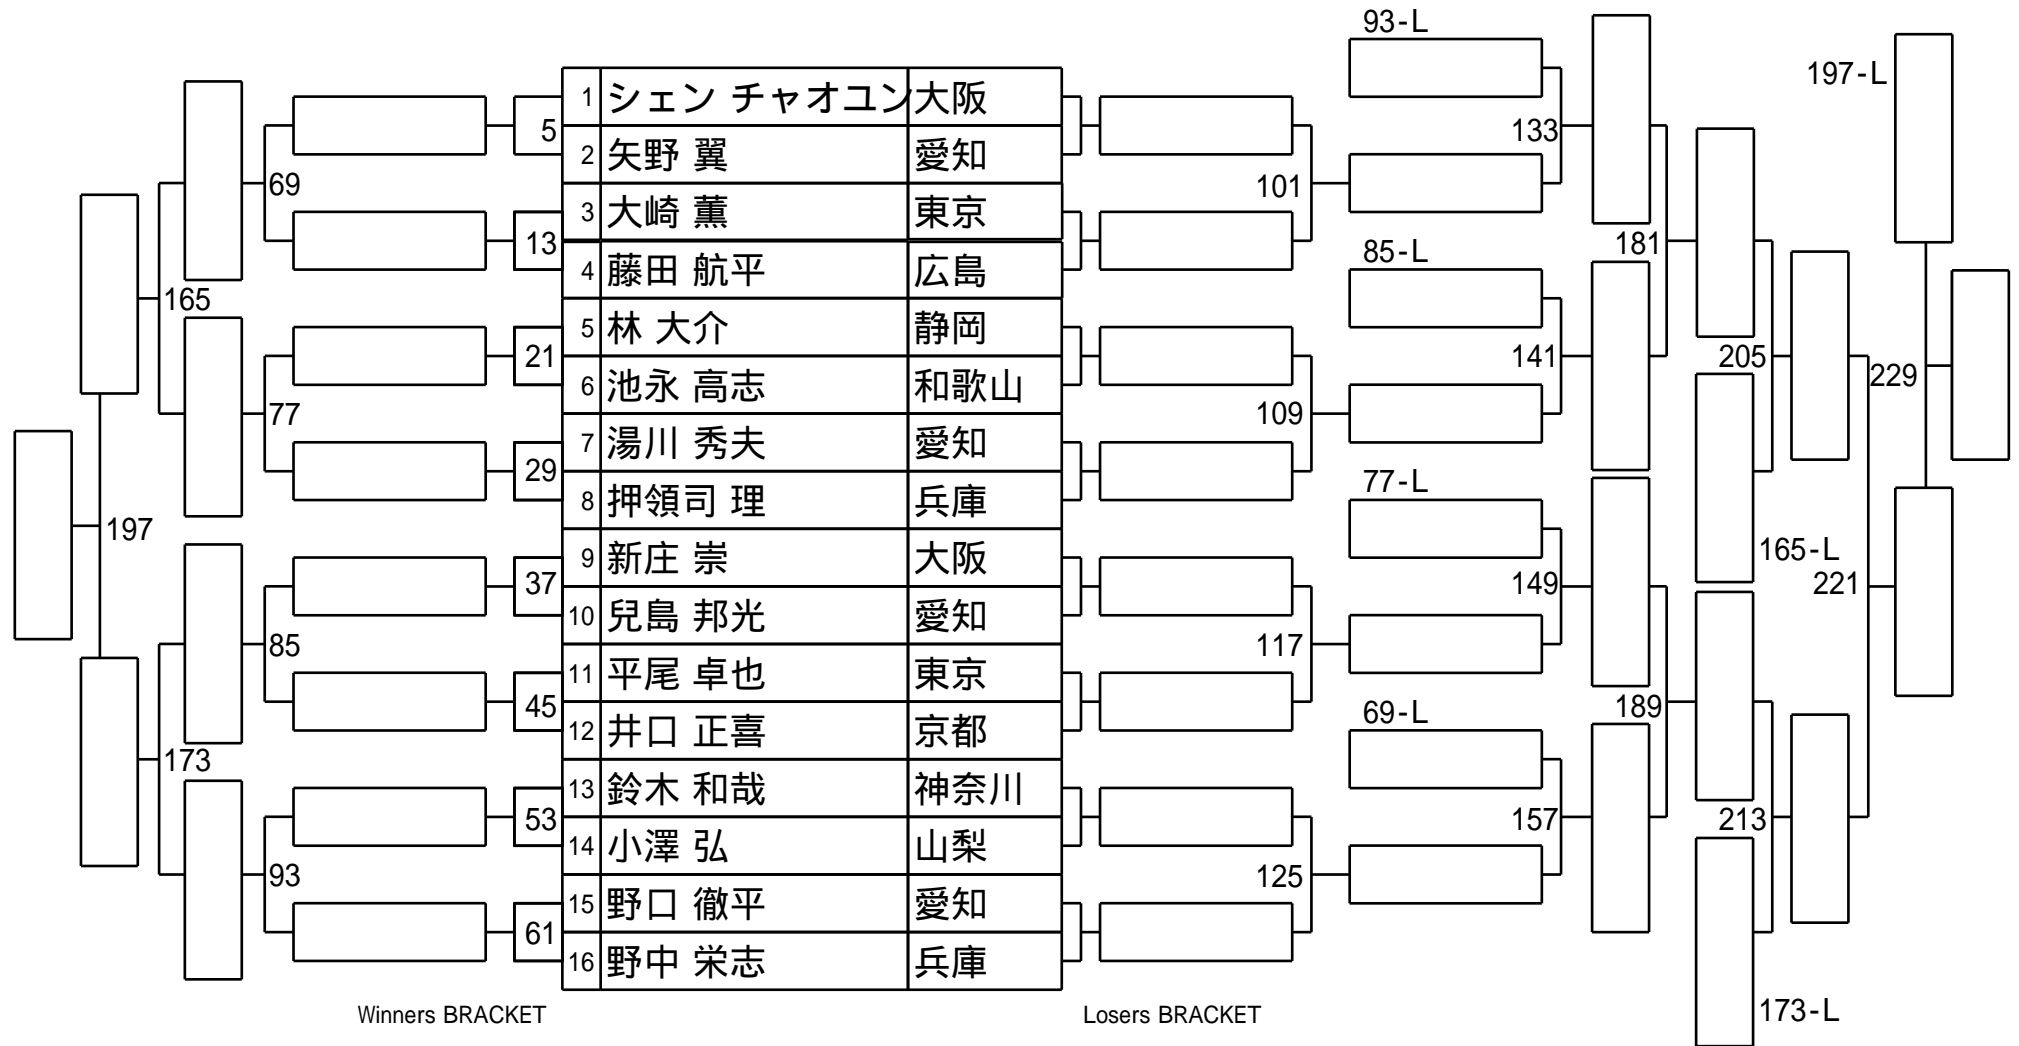

第68回全日本アマチュアポケットビリヤード選手権大会B級
4組

試合会場 名東スポーツセンター
試合日付 2021.11.6.7

第68回全日本アマチュアポケットビリヤード選手権大会B級
5組

試合会場 名東スポーツセンター
試合日付 2021.11.6.7

第68回全日本アマチュアポケットビリヤード選手権大会B級
6組

試合会場 名東スポーツセンター
試合日付 2021.11.6.7

第68回全日本アマチュアポケットビリヤード選手権大会B級 7組