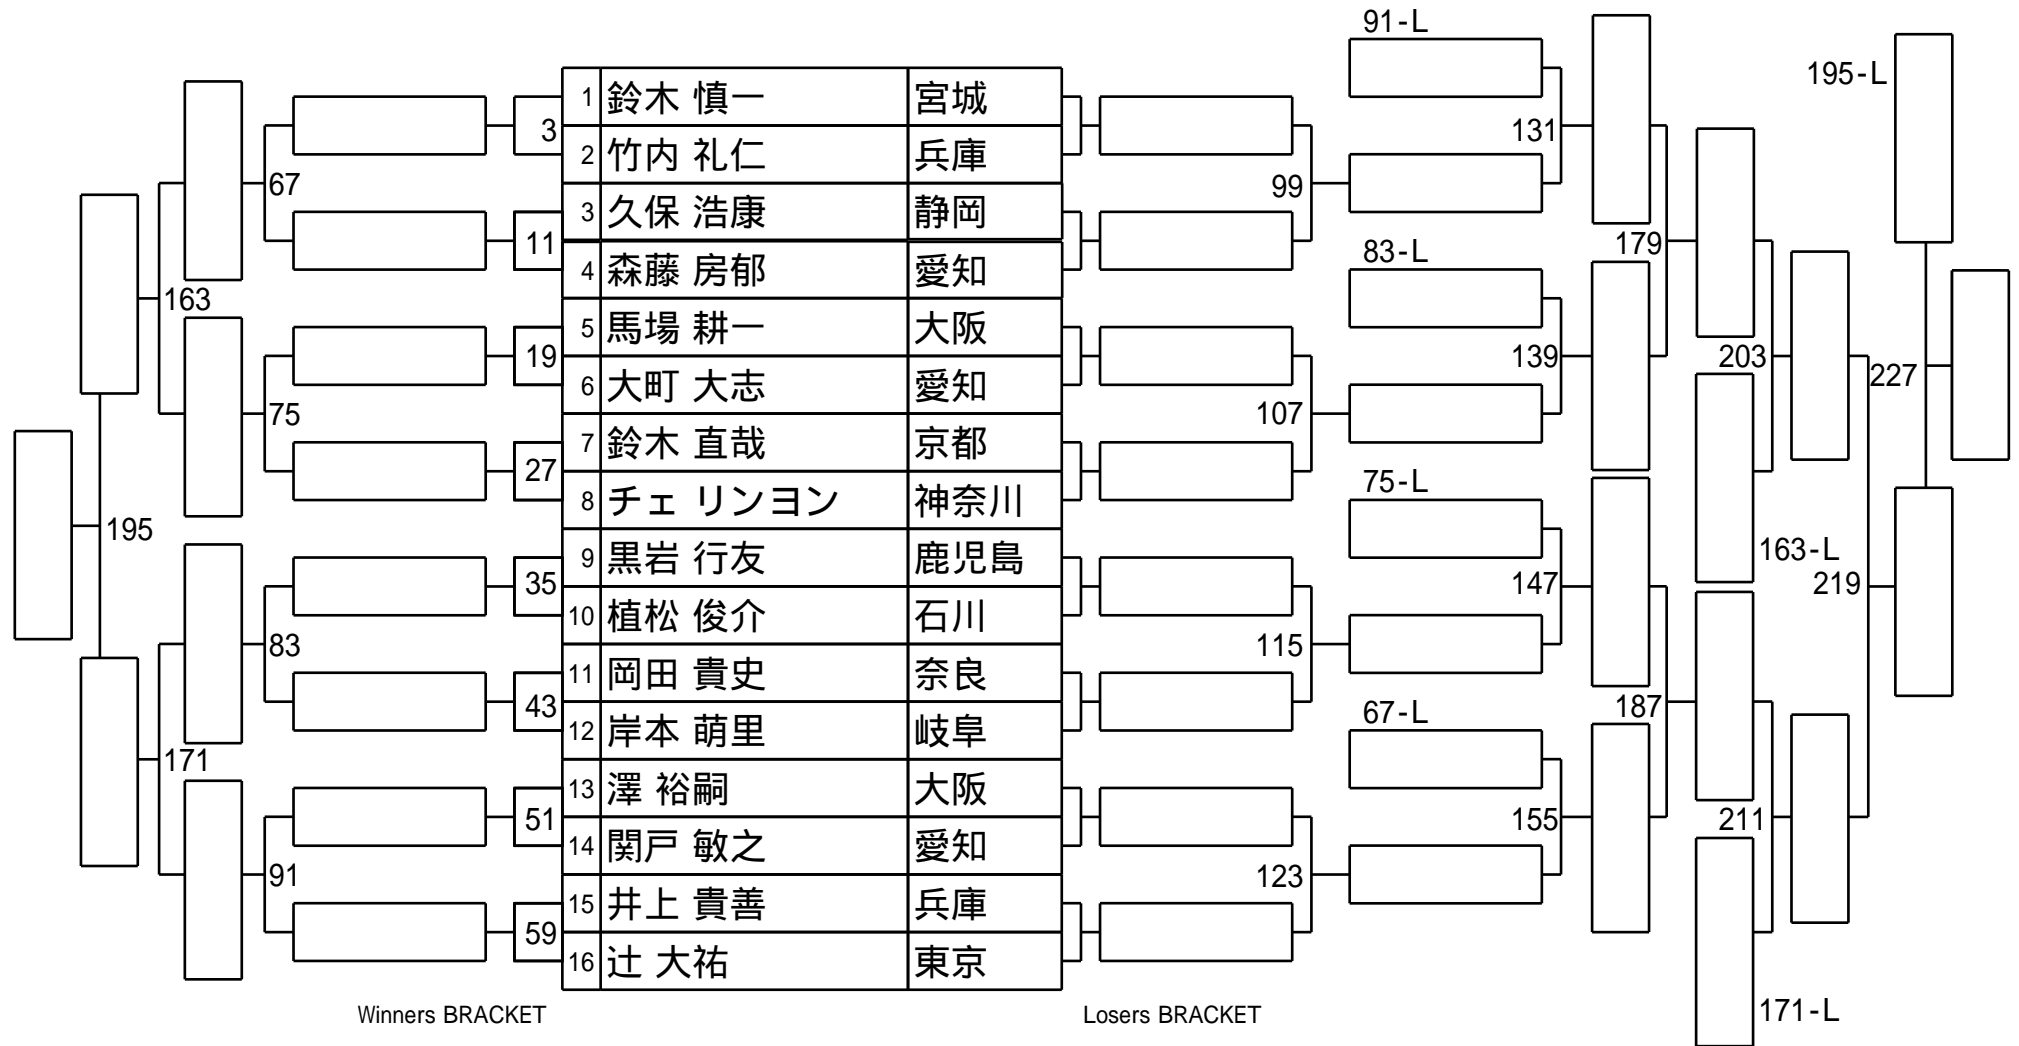

第68回全日本アマチュアポケットビリヤード選手権大会B級

1組

試合会場
試合日付

名東スポーツセンター
2021.11.6.7

第68回全日本アマチュアポケットビリヤード選手権大会B級 2組

試合会場 名東スポーツセンター
試合日付 2021.11.6.7

第68回全日本アマチュアポケットビリヤード選手権大会B級
3組

試合会場 名東スポーツセンター
試合日付 2021.11.6.7

第68回全日本アマチュアポケットビリヤード選手権大会B級
4組

試合会場 名東スポーツセンター
試合日付 2021.11.6.7

第68回全日本アマチュアポケットビリヤード選手権大会B級
5組

試合会場 名東スポーツセンター
試合日付 2021.11.6.7

第68回全日本アマチュアポケットビリヤード選手権大会B級
6組

試合会場 名東スポーツセンター
試合日付 2021.11.6.7

第68回全日本アマチュアポケットビリヤード選手権大会B級 7組