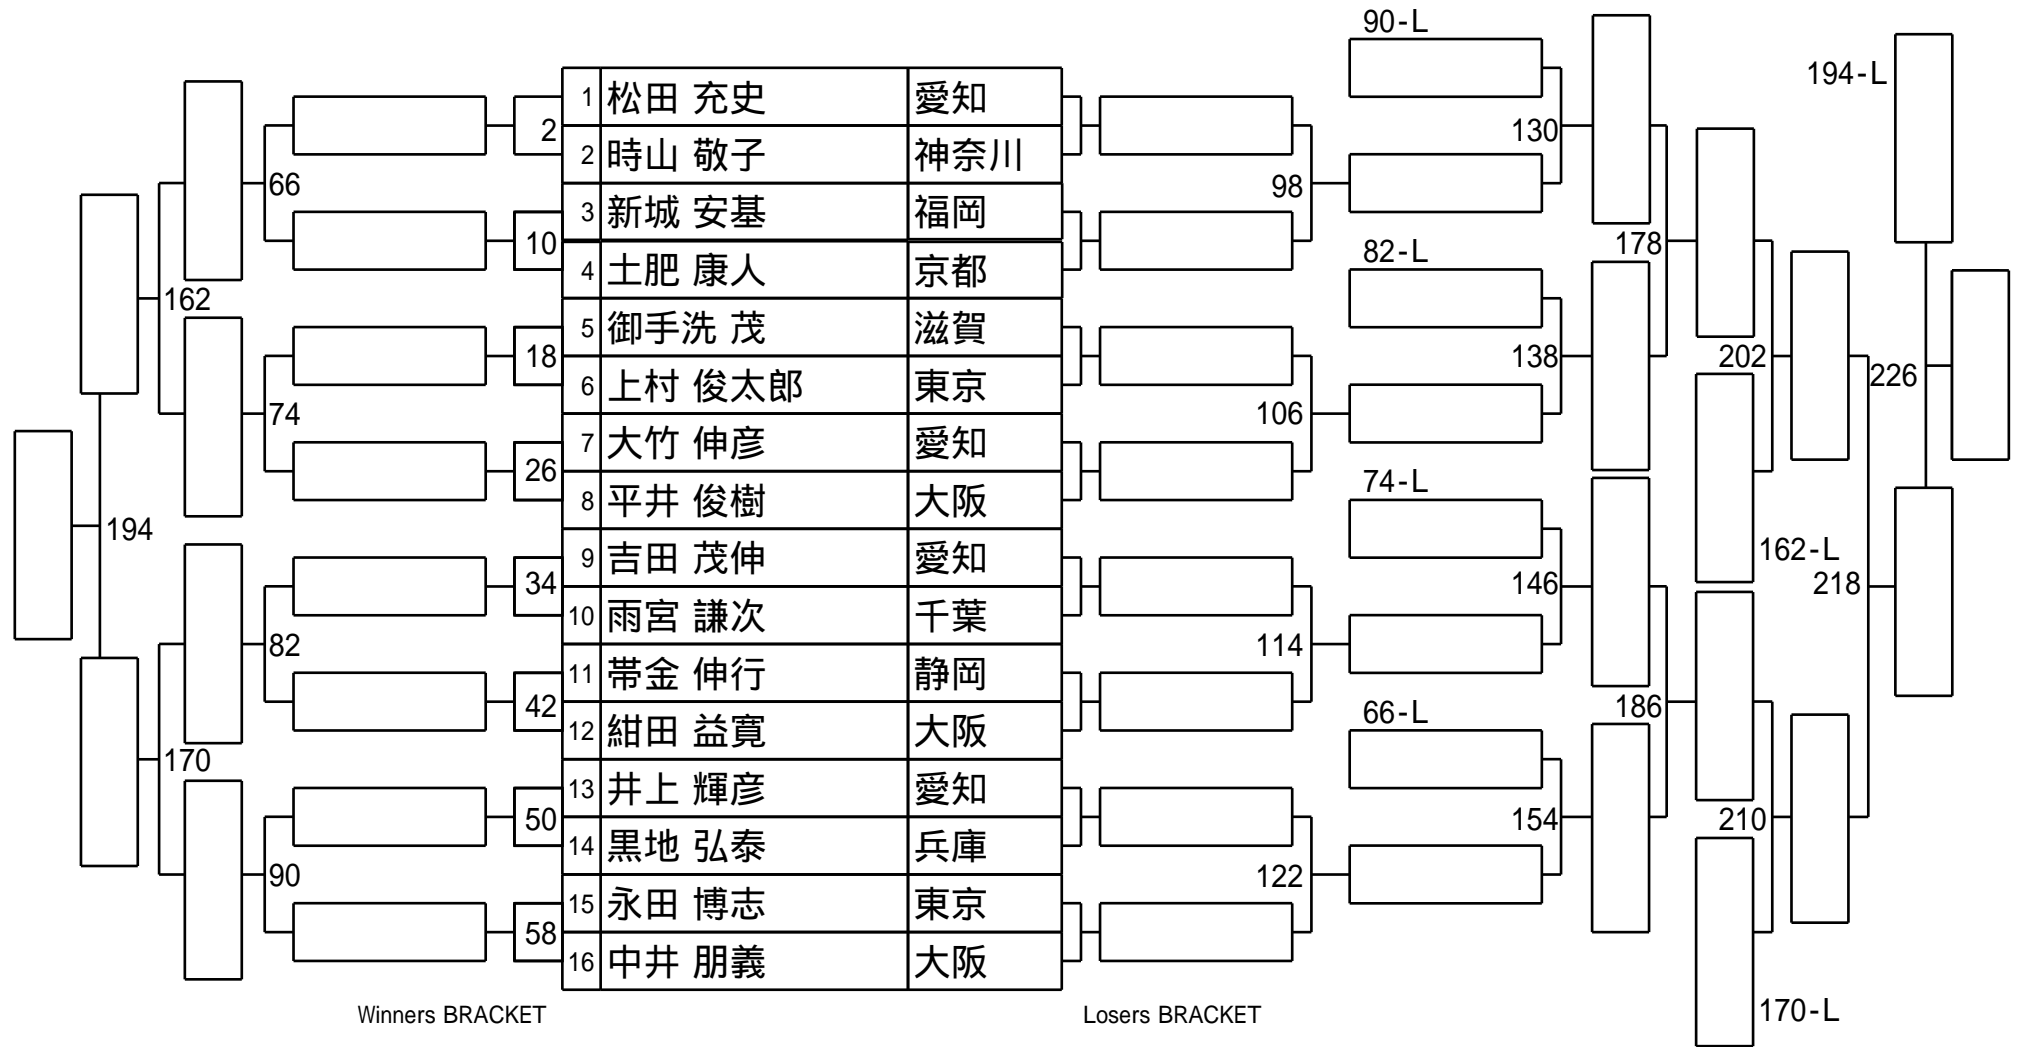

第68回全日本アマチュアポケットビリヤード選手権大会B級

1組

試合会場
試合日付

名東スポーツセンター
2021.11.6.7

第68回全日本アマチュアポケットビリヤード選手権大会B級 2組

試合会場 名東スポーツセンター
試合日付 2021.11.6.7

第68回全日本アマチュアポケットビリヤード選手権大会B級
3組

試合会場 名東スポーツセンター
試合日付 2021.11.6.7

第68回全日本アマチュアポケットビリヤード選手権大会B級
4組

試合会場 名東スポーツセンター
試合日付 2021.11.6.7

第68回全日本アマチュアポケットビリヤード選手権大会B級
5組

試合会場 名東スポーツセンター
試合日付 2021.11.6.7

第68回全日本アマチュアポケットビリヤード選手権大会B級
6組

試合会場 名東スポーツセンター
試合日付 2021.11.6.7

第68回全日本アマチュアポケットビリヤード選手権大会B級 7組