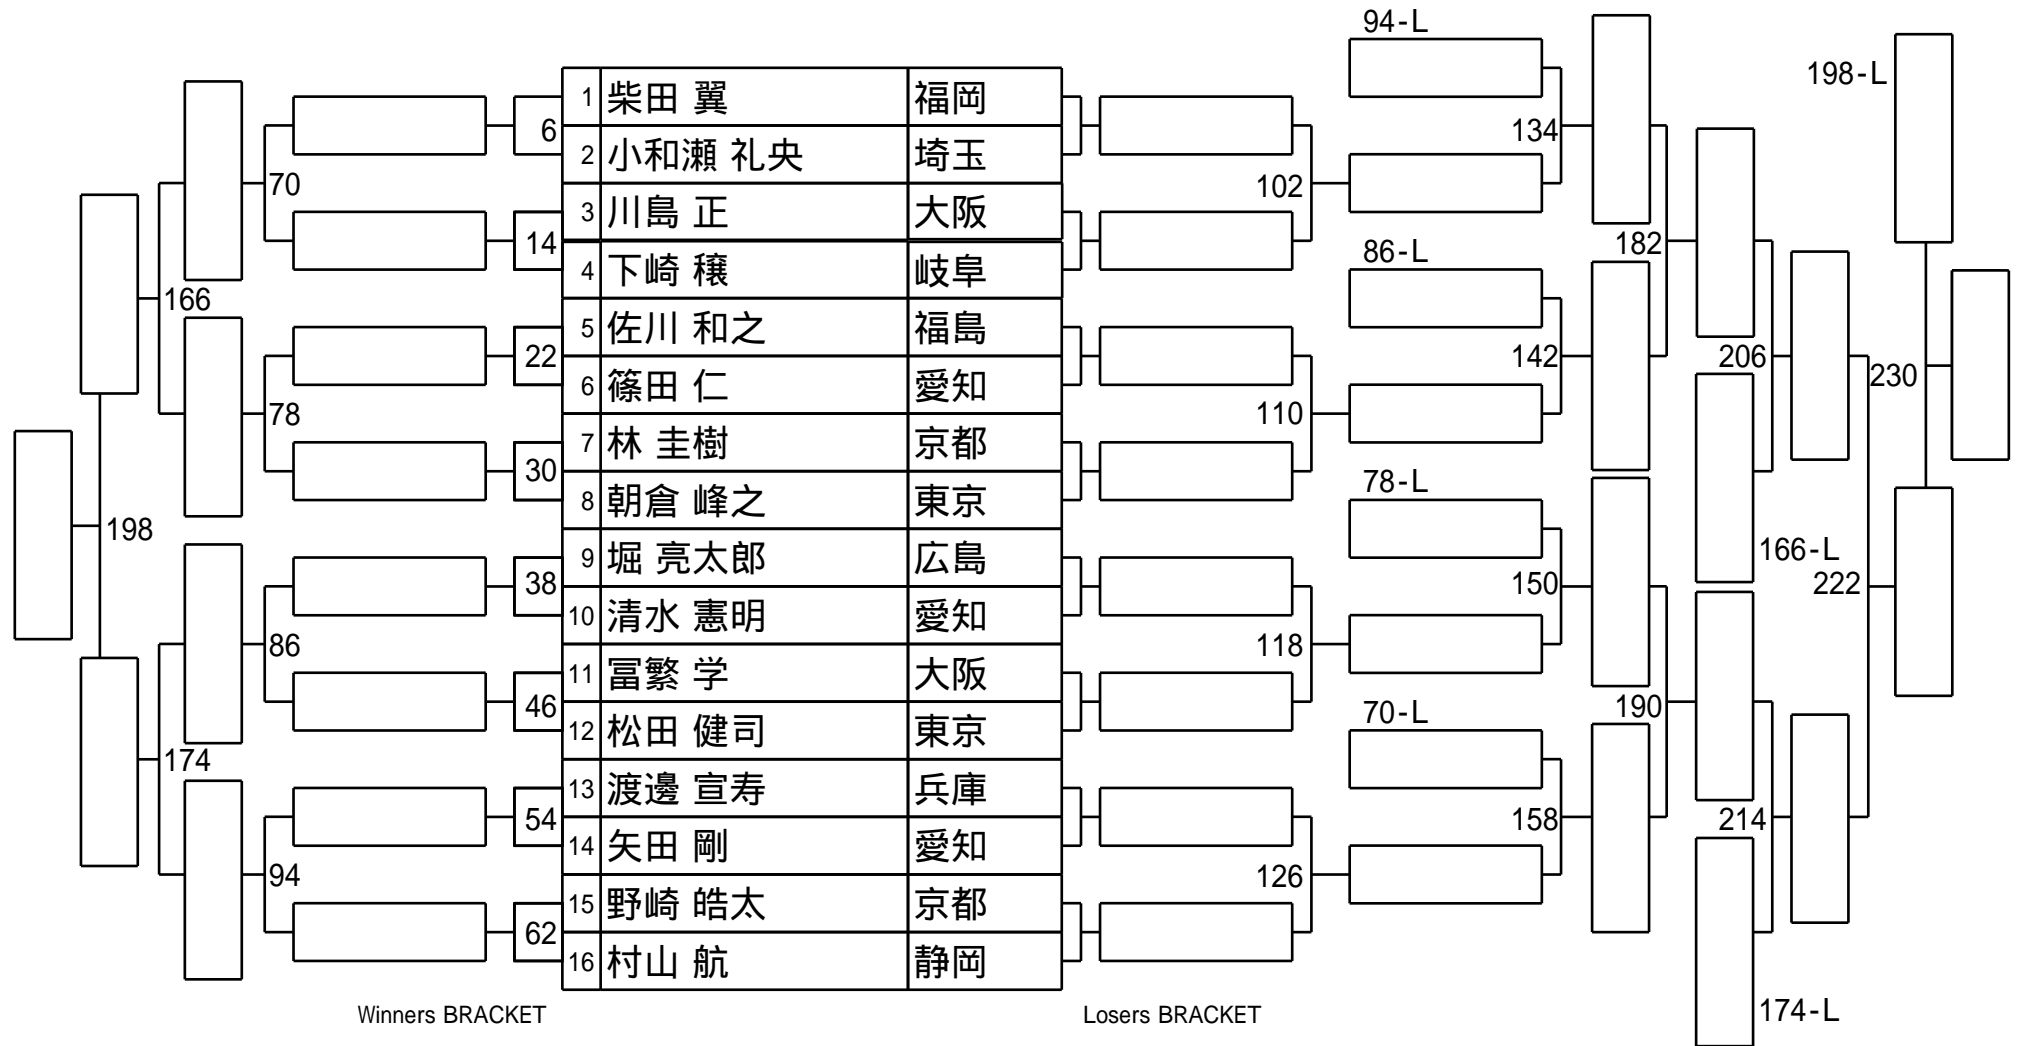

第68回全日本アマチュアポケットビリヤード選手権大会B級
4組

試合会場 名東スポーツセンター
試合日付 2021.11.6.7

第68回全日本アマチュアポケットビリヤード選手権大会B級
5組

試合会場 名東スポーツセンター
試合日付 2021.11.6.7

第68回全日本アマチュアポケットビリヤード選手権大会B級
6組

試合会場 名東スポーツセンター
試合日付 2021.11.6.7

第68回全日本アマチュアポケットビリヤード選手権大会B級 7組