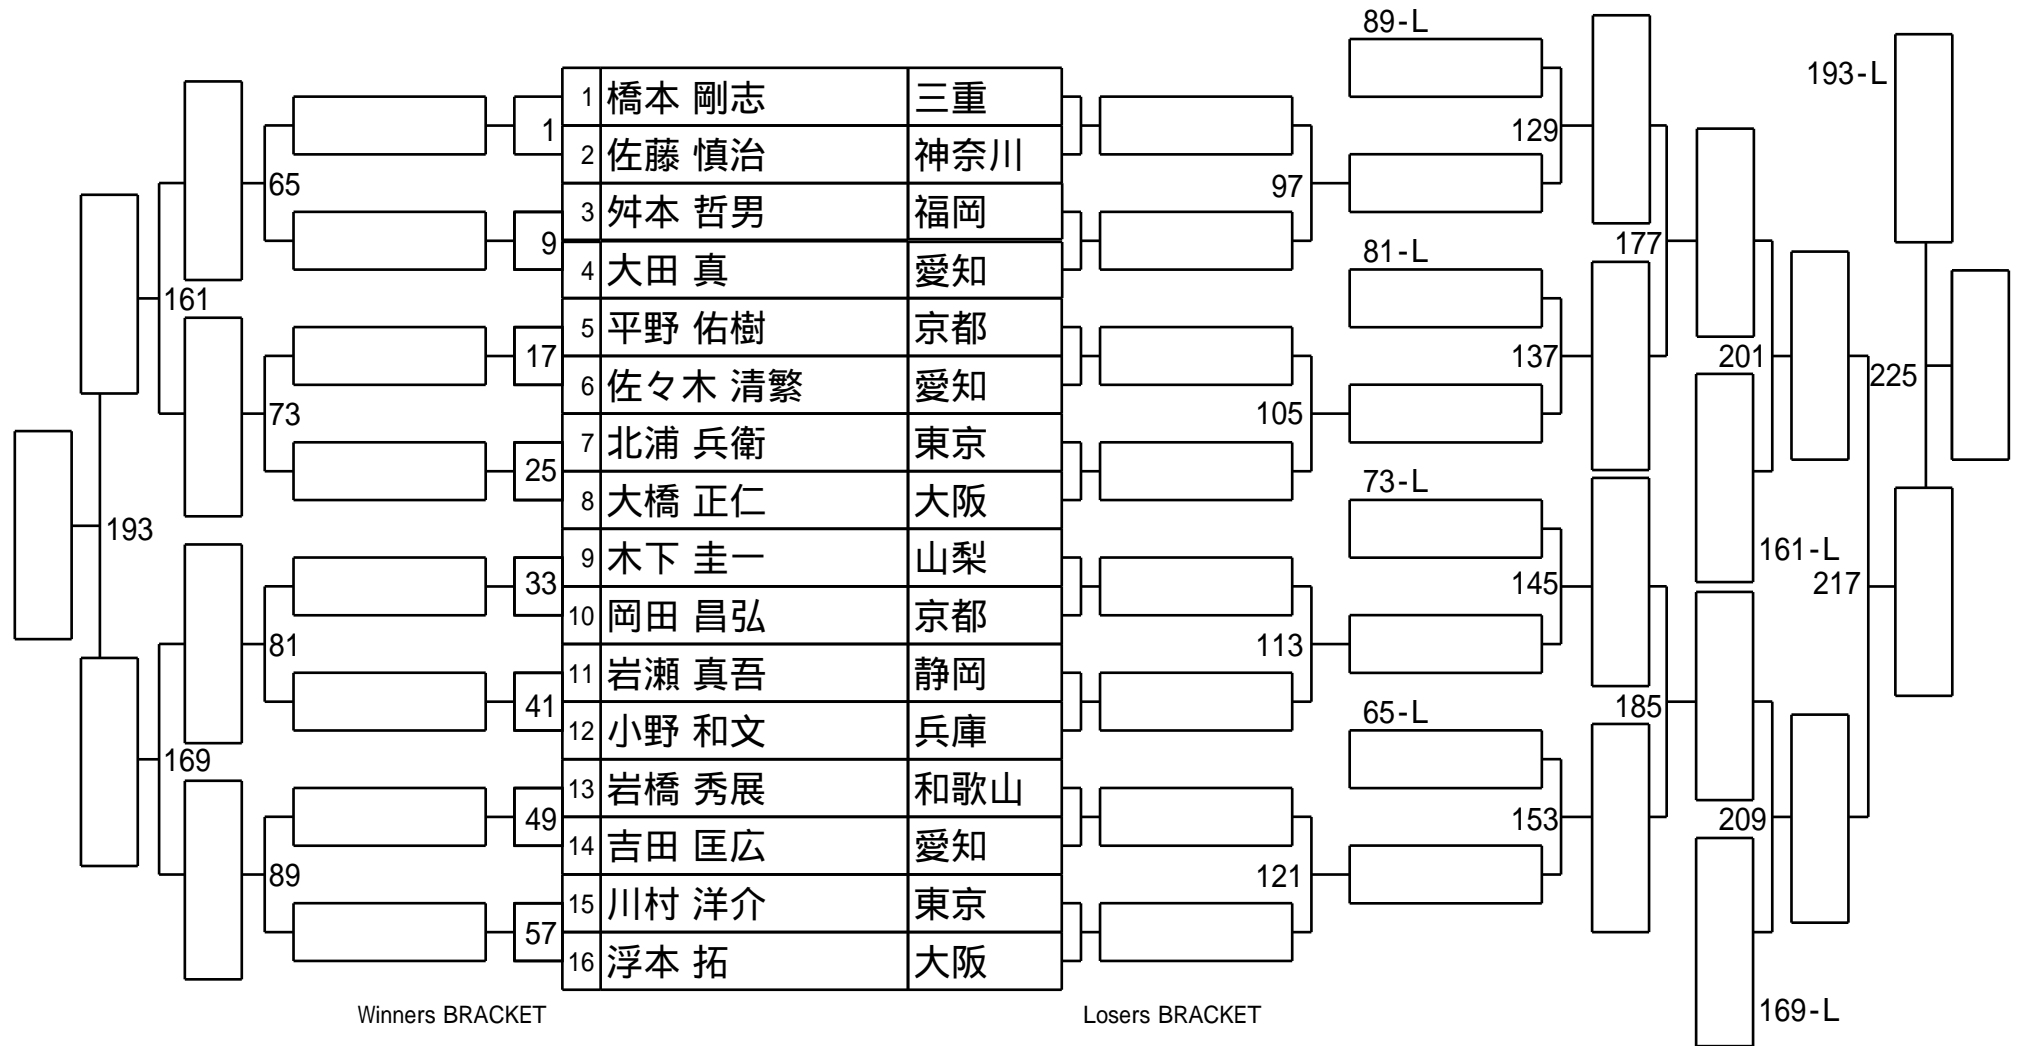

第68回全日本アマチュアポケットビリヤード選手権大会B級

1組

試合会場
試合日付

名東スポーツセンター
2021.11.6.7

第68回全日本アマチュアポケットビリヤード選手権大会B級 2組

試合会場 名東スポーツセンター
試合日付 2021.11.6.7

第68回全日本アマチュアポケットビリヤード選手権大会B級
3組

試合会場 名東スポーツセンター
試合日付 2021.11.6.7

第68回全日本アマチュアポケットビリヤード選手権大会B級
4組

試合会場 名東スポーツセンター
試合日付 2021.11.6.7

第68回全日本アマチュアポケットビリヤード選手権大会B級
5組

試合会場 名東スポーツセンター
試合日付 2021.11.6.7

第68回全日本アマチュアポケットビリヤード選手権大会B級
6組

試合会場 名東スポーツセンター
試合日付 2021.11.6.7

第68回全日本アマチュアポケットビリヤード選手権大会B級 7組