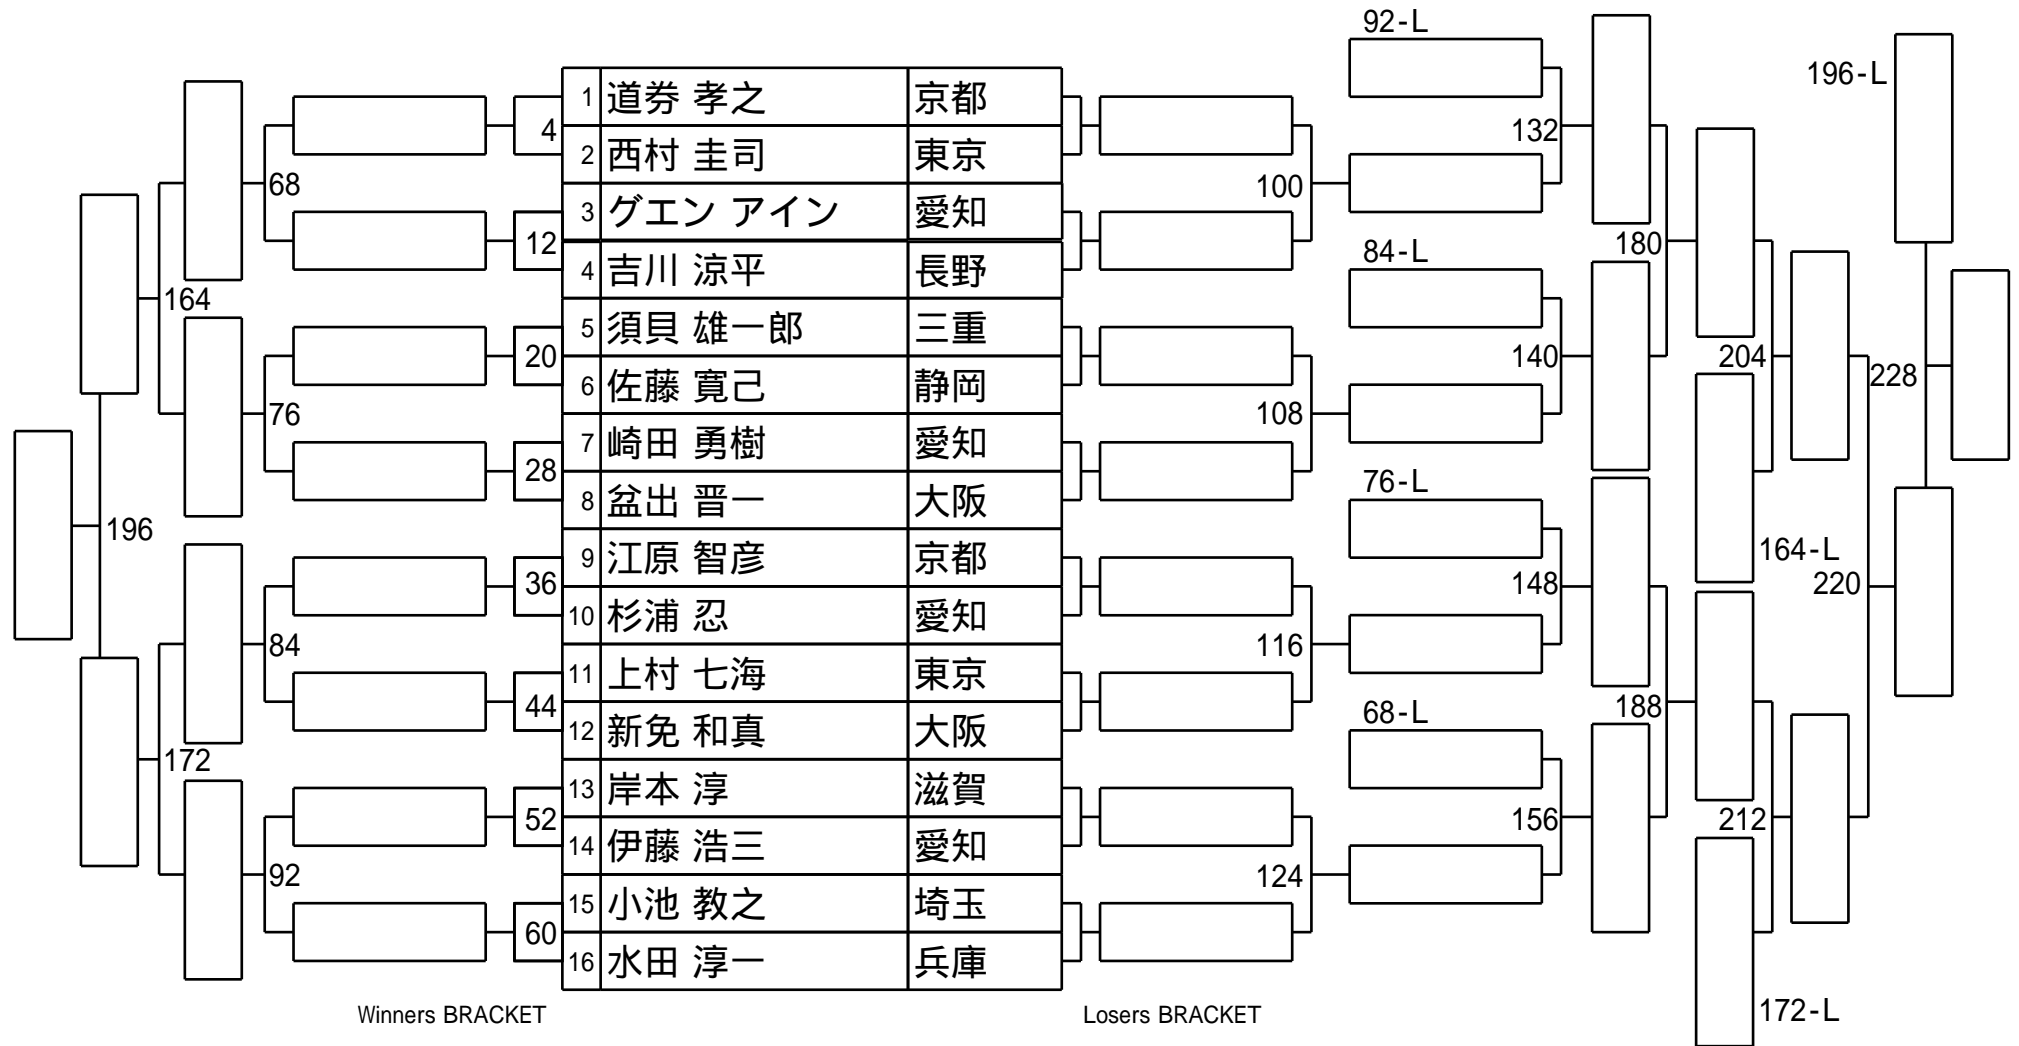

第68回全日本アマチュアポケットビリヤード選手権大会B級

1組

試合会場
試合日付

名東スポーツセンター
2021.11.6.7

第68回全日本アマチュアポケットビリヤード選手権大会B級 2組

試合会場 名東スポーツセンター
試合日付 2021.11.6.7

第68回全日本アマチュアポケットビリヤード選手権大会B級
3組

試合会場 名東スポーツセンター
試合日付 2021.11.6.7

第68回全日本アマチュアポケットビリヤード選手権大会B級
4組

試合会場 名東スポーツセンター
試合日付 2021.11.6.7

第68回全日本アマチュアポケットビリヤード選手権大会B級
5組

試合会場 名東スポーツセンター
試合日付 2021.11.6.7

第68回全日本アマチュアポケットビリヤード選手権大会B級
6組

試合会場 名東スポーツセンター
試合日付 2021.11.6.7

第68回全日本アマチュアポケットビリヤード選手権大会B級 7組