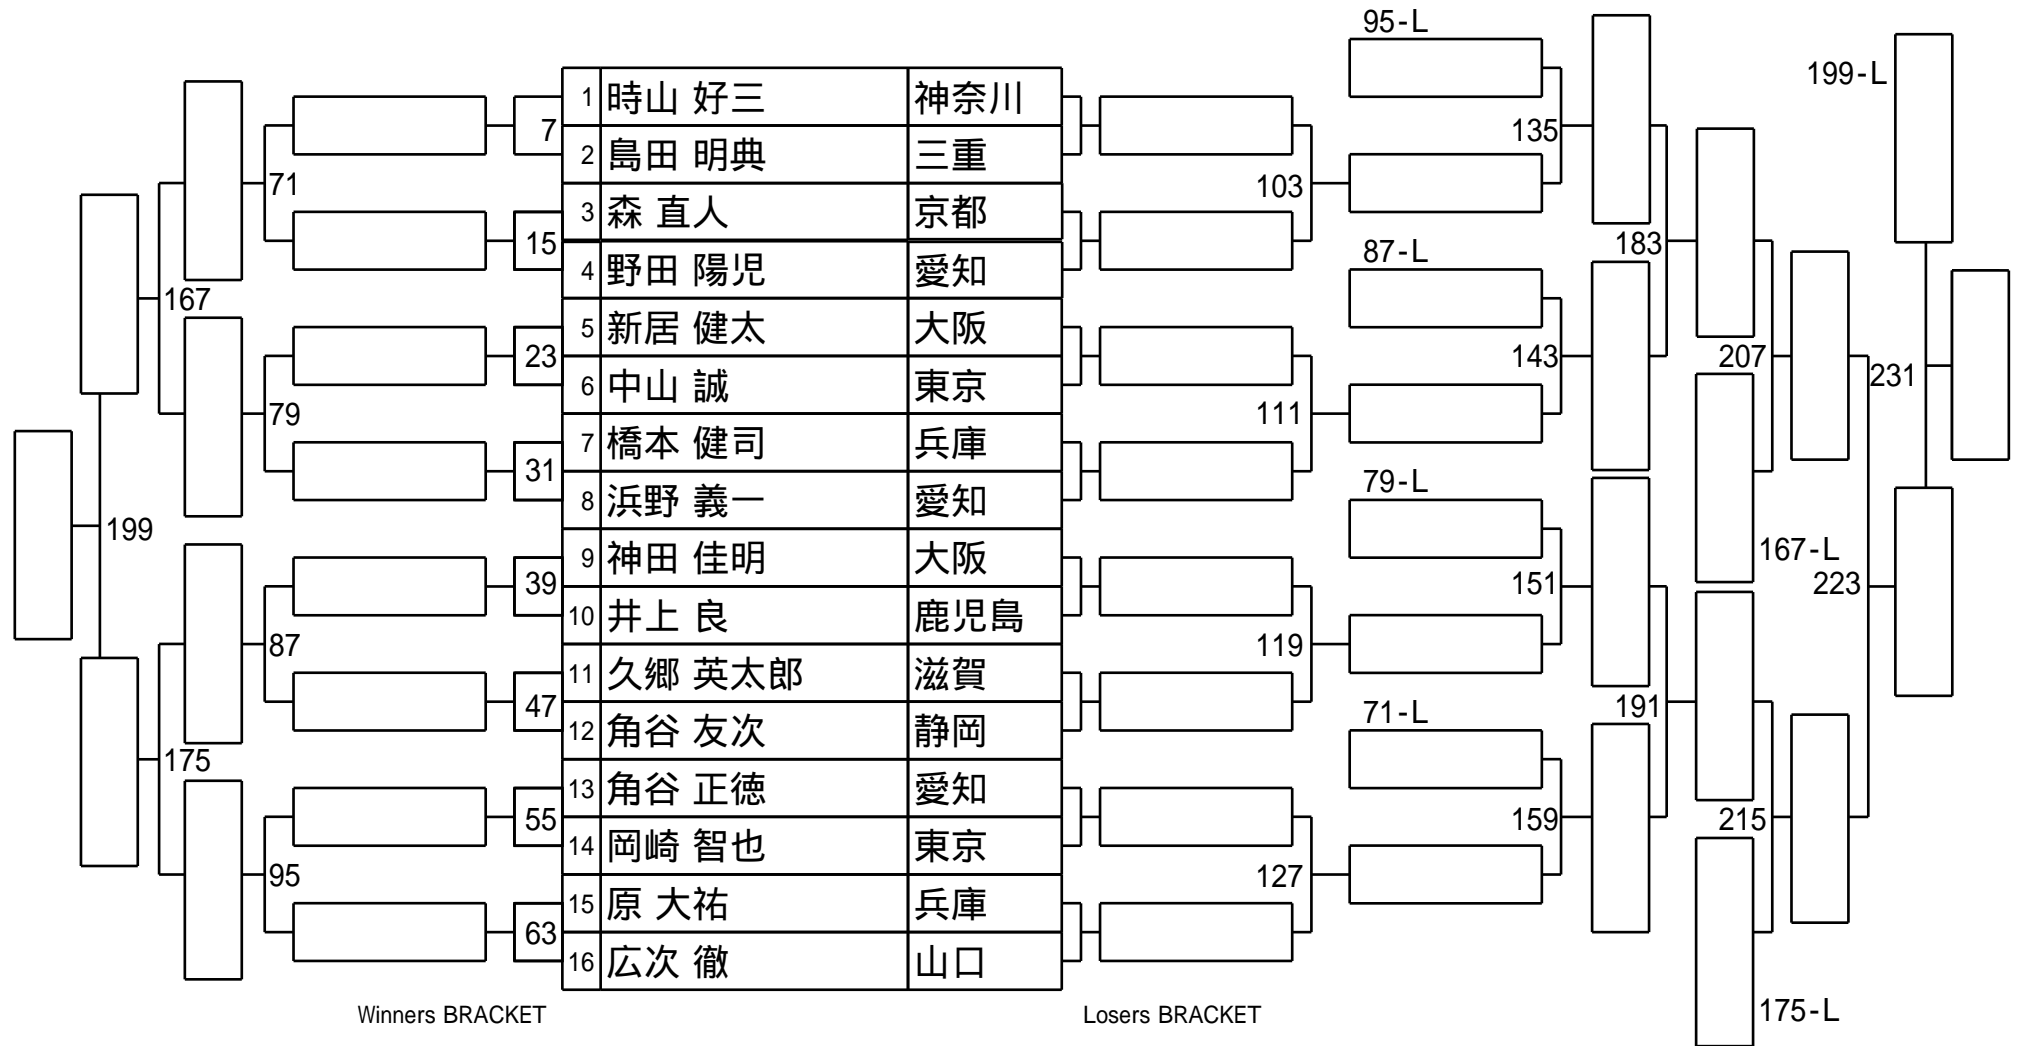

第68回全日本アマチュアポケットビリヤード選手権大会B級

1組

試合会場
試合日付

名東スポーツセンター
2021.11.6.7

第68回全日本アマチュアポケットビリヤード選手権大会B級 2組

試合会場 名東スポーツセンター
試合日付 2021.11.6.7

第68回全日本アマチュアポケットビリヤード選手権大会B級
3組

試合会場 名東スポーツセンター
試合日付 2021.11.6.7

第68回全日本アマチュアポケットビリヤード選手権大会B級
4組

試合会場 名東スポーツセンター
試合日付 2021.11.6.7

第68回全日本アマチュアポケットビリヤード選手権大会B級
5組

試合会場 名東スポーツセンター
試合日付 2021.11.6.7

第68回全日本アマチュアポケットビリヤード選手権大会B級
6組

試合会場 名東スポーツセンター
試合日付 2021.11.6.7

第68回全日本アマチュアポケットビリヤード選手権大会B級 7組

試合会場 名東スポーツセンター
試合日付 2021.11.6.7

第68回全日本アマチュアポケットビリヤード選手権大会B級
8組

試合会場 名東スポーツセンター
試合日付 2021.11.6.7