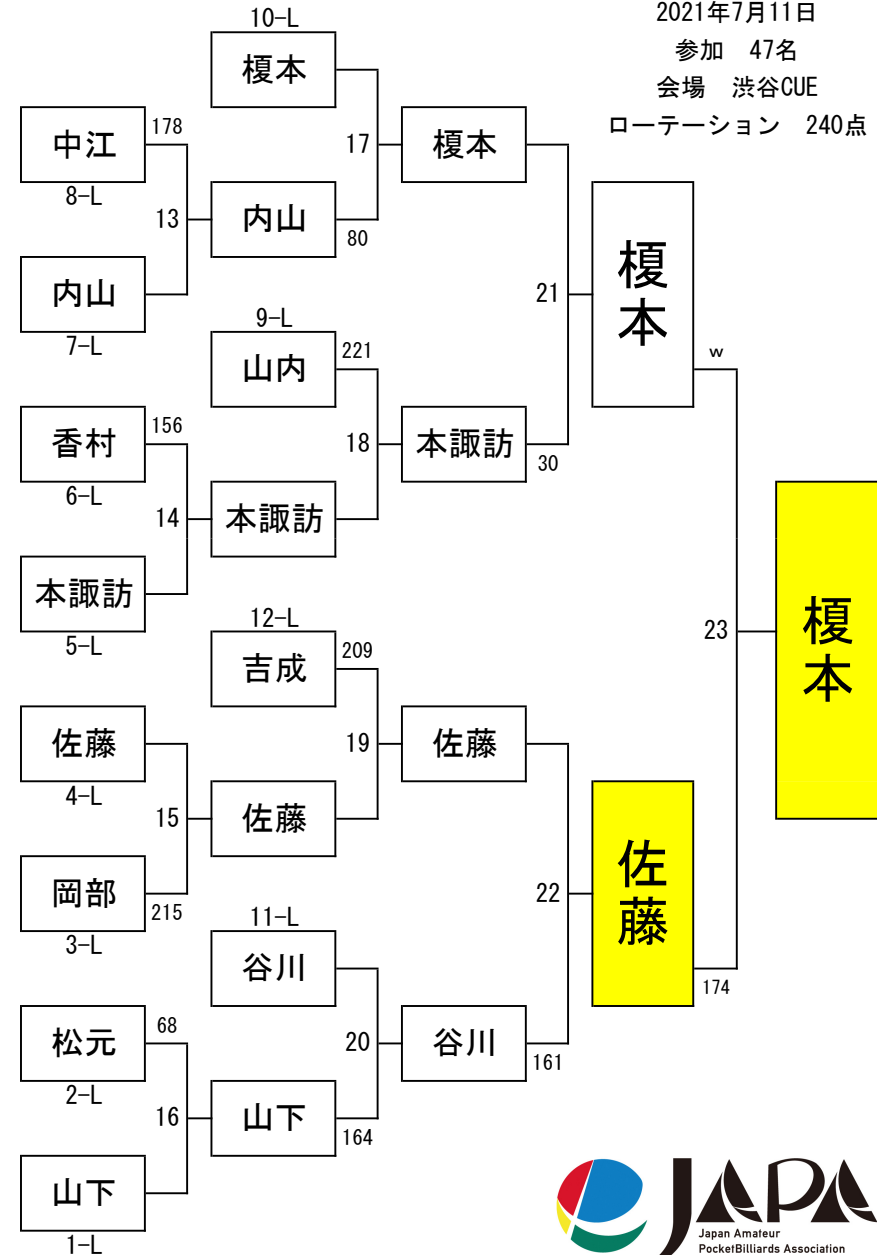

第60期 名人戦 関東地区C級戦

2021年7月11日

参加 47名

会場 渋谷CUE

ローテーション 240点

1組

青柳	9	青柳	1	239	秦 和廣	TPA	Side	
		宗宮	2	109	青柳 高士	SPA	ブラザー	
	10	松澤	3	0	宗宮 雄二	KPBA	サイドナイン	
			林	4	58	高柳 年隆		セスパ上尾
後藤		5	5	72	松澤 祥吾	CPBA	billiard cafe Roots	
			林	4	111	角谷 慈樹	TPA	イーグル立石
11	清水	6	6	72	林 武志	KPBA	インフィニティ	
			後藤	5	180	丸 任明		バディ
	醍醐	7	山田	7	85	村上 昌史		Link北千住
				山田	8	196	後藤 信也	KPBA
12	山田	8	8	85	清水 潮	TPA	Kou Hoaloha	
			醍醐	7	165	城井 顕一		メイプルハウス梶が谷
	山田	8	山田	8	85	醍醐 雅人	CPBA	ポイント千葉
				山田	8	196	山田 大笹	KPBA
					大枝 隆樹	TPA	AZ. Place	

第60期 名人戦 関東地区C級戦

2021年7月11日

参加 47名

会場 渋谷CUE

ローテーション 240点

2組

第60期 名人戦 関東地区C級戦

2021年7月11日

参加 47名

会場 渋谷CUE

ローテーション 240点

3組