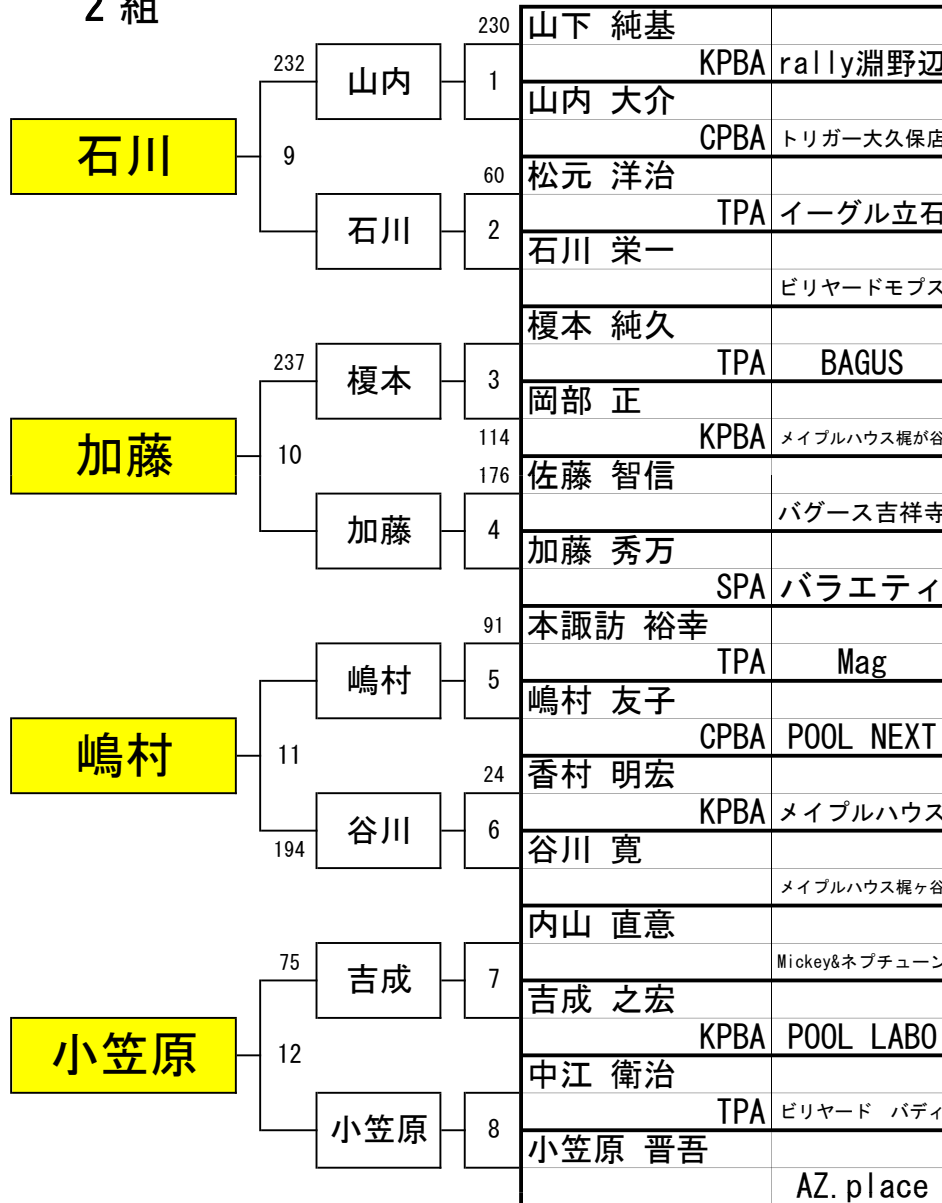

第60期 名人戦 関東地区C級戦

2021年7月11日

参加 47名

会場 渋谷CUE

ローテーション 240点

1組

青柳	9	青柳	1	239	秦 和廣	TPA	Side	
		宗宮	2	109	青柳 高士	SPA	ブラザー	
	10	松澤	3	0	宗宮 雄二	KPBA	サイドナイン	
			林	4	58	高柳 年隆		セスパ上尾
後藤		5	5	72	松澤 祥吾	CPBA	billiard cafe Roots	
			林	4	111	角谷 慈樹	TPA	イーグル立石
11	清水	6	6	72	林 武志	KPBA	インフィニティ	
			後藤	5	180	丸 任明		バディ
	醍醐	7	山田	7	85	村上 昌史		Link北千住
				山田	8	196	後藤 信也	KPBA
12	山田	8	8	85	清水 潮	TPA	Kou Hoaloha	
			醍醐	7	165	城井 顕一		メイプルハウス梶が谷
	山田	8	山田	8	85	醍醐 雅人	CPBA	ポイント千葉
				山田	8	196	山田 大笹	KPBA
					大枝 隆樹	TPA	AZ. Place	

第60期 名人戦 関東地区C級戦

2021年7月11日

参加 47名

会場 渋谷CUE

ローテーション 240点

2組

第60期 名人戦 関東地区C級戦

2021年7月11日

参加 47名

会場 渋谷CUE

ローテーション 240点

3組