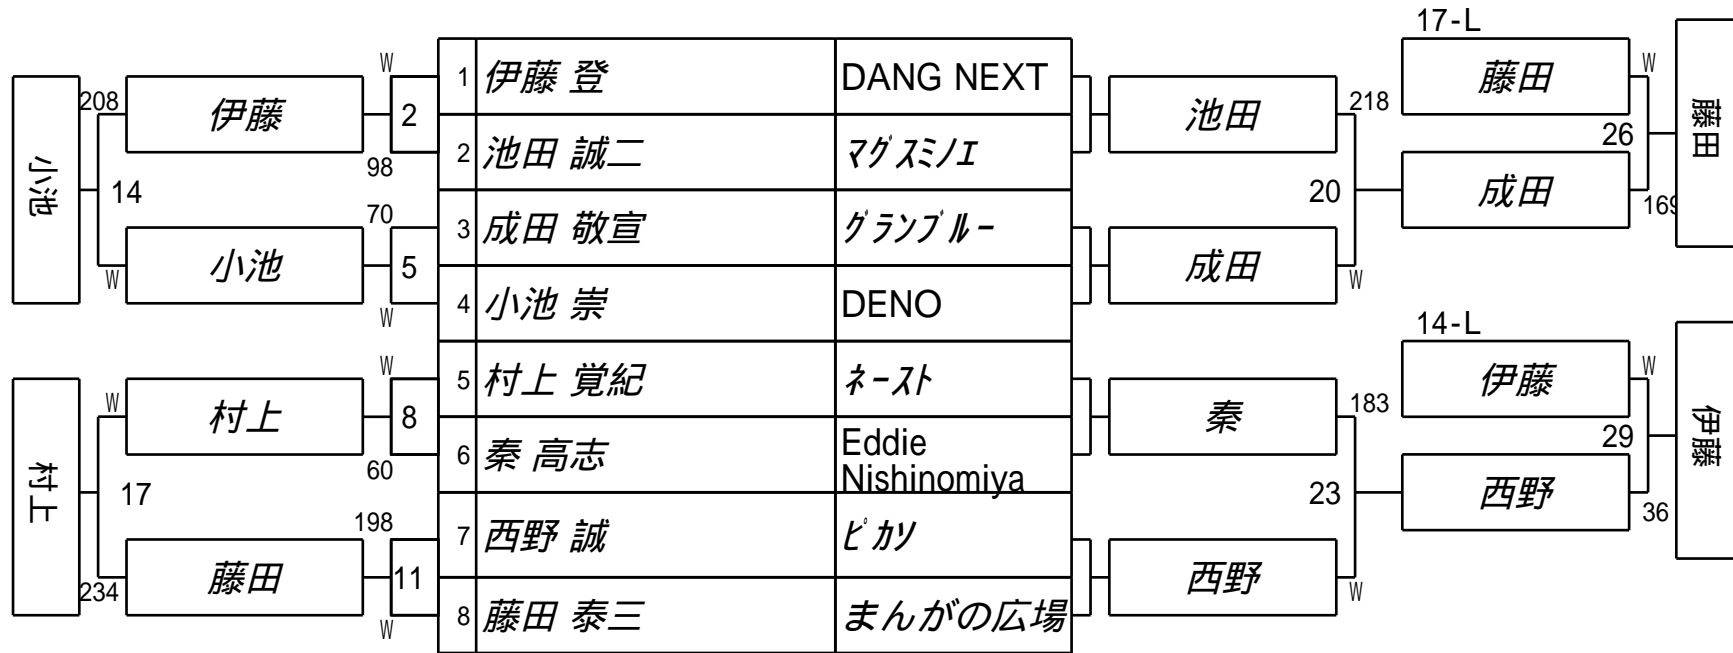

第60期名人戦D級戦
1組

試合会場 マグスミノエ
試合日付 2021.6.13

Winners BRACKET

Losers BRACKET

第60期名人戦D級戦
2組

試合会場 マグスミノエ
試合日付 2021.6.13

Winners BRACKET

Losers BRACKET

第60期名人戦D級戦
3組

試合会場 マグスミノエ
試合日付 2021.6.13

Winners BRACKET

Losers BRACKET