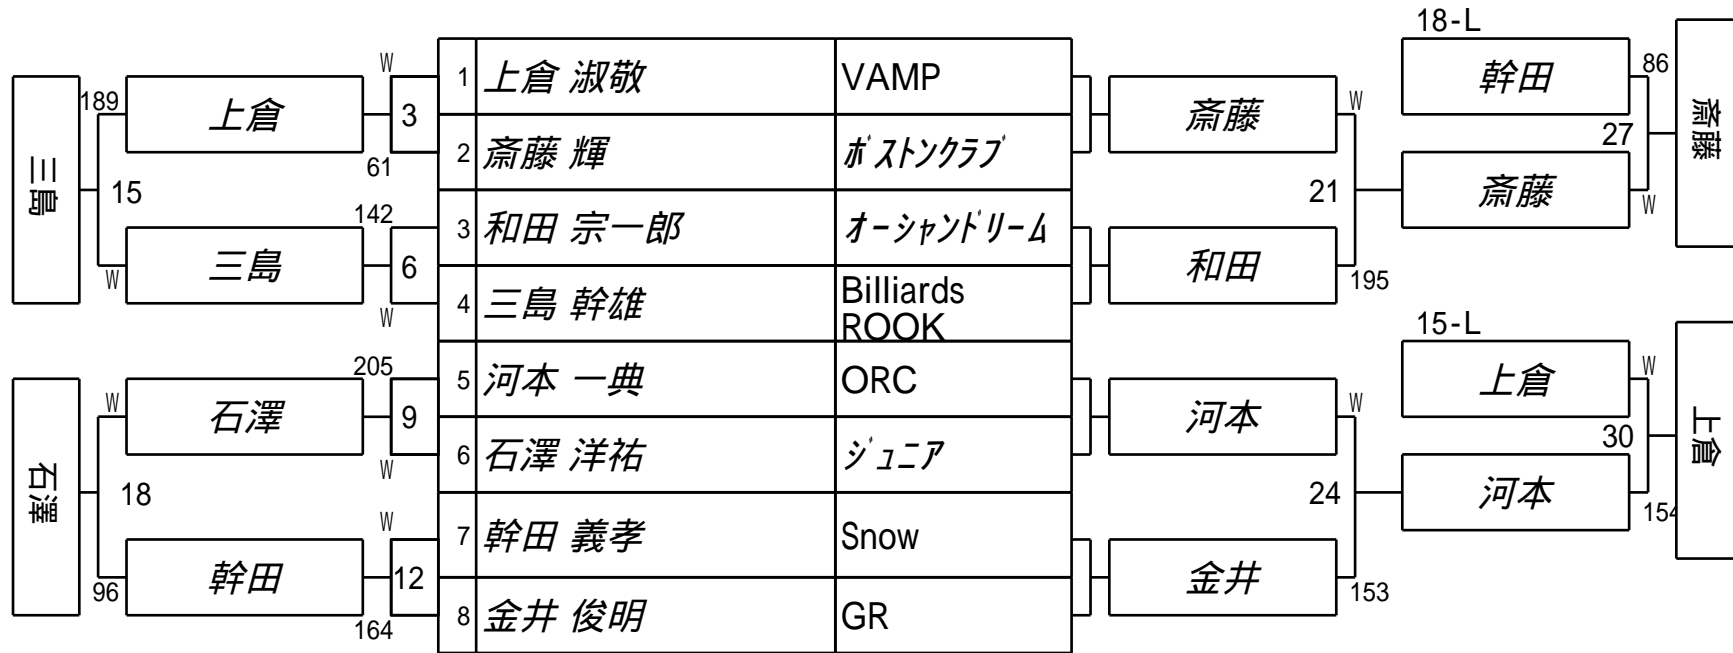

第60期名人戦D級戦
1組

試合会場 マグスミノエ
試合日付 2021.6.13

Winners BRACKET

Losers BRACKET

第60期名人戦D級戦
2組

試合会場 マグスミノエ
試合日付 2021.6.13

Winners BRACKET

Losers BRACKET

第60期名人戦D級戦
3組

試合会場 マグスミノエ
試合日付 2021.6.13

Winners BRACKET

Losers BRACKET