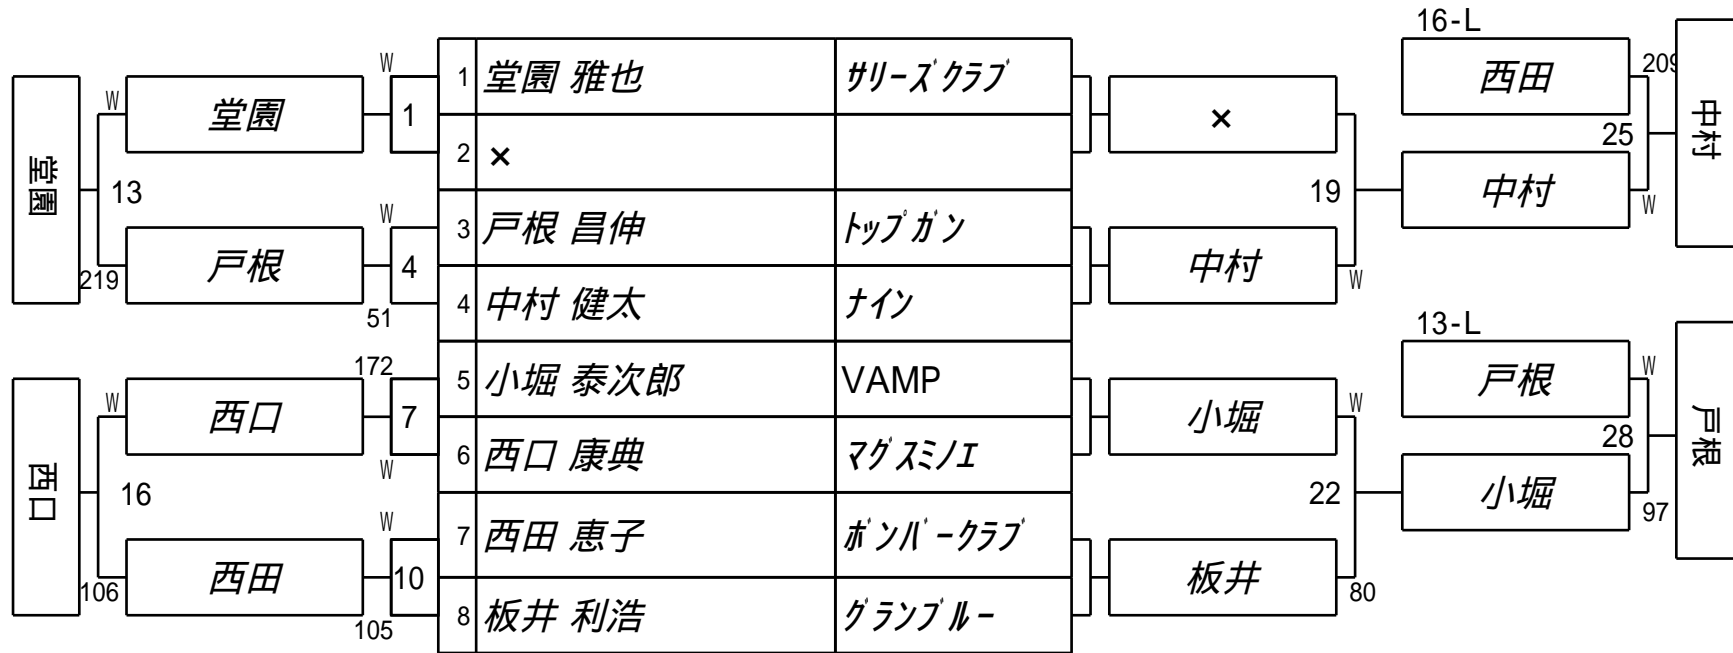

第60期名人戦D級戦
1組

試合会場 マグスミノエ
試合日付 2021.6.13

Winners BRACKET

Losers BRACKET

第60期名人戦D級戦
2組

試合会場 マグスミノエ
試合日付 2021.6.13

Winners BRACKET

Losers BRACKET

第60期名人戦D級戦
3組

試合会場 マグスミノエ
試合日付 2021.6.13

Winners BRACKET

Losers BRACKET