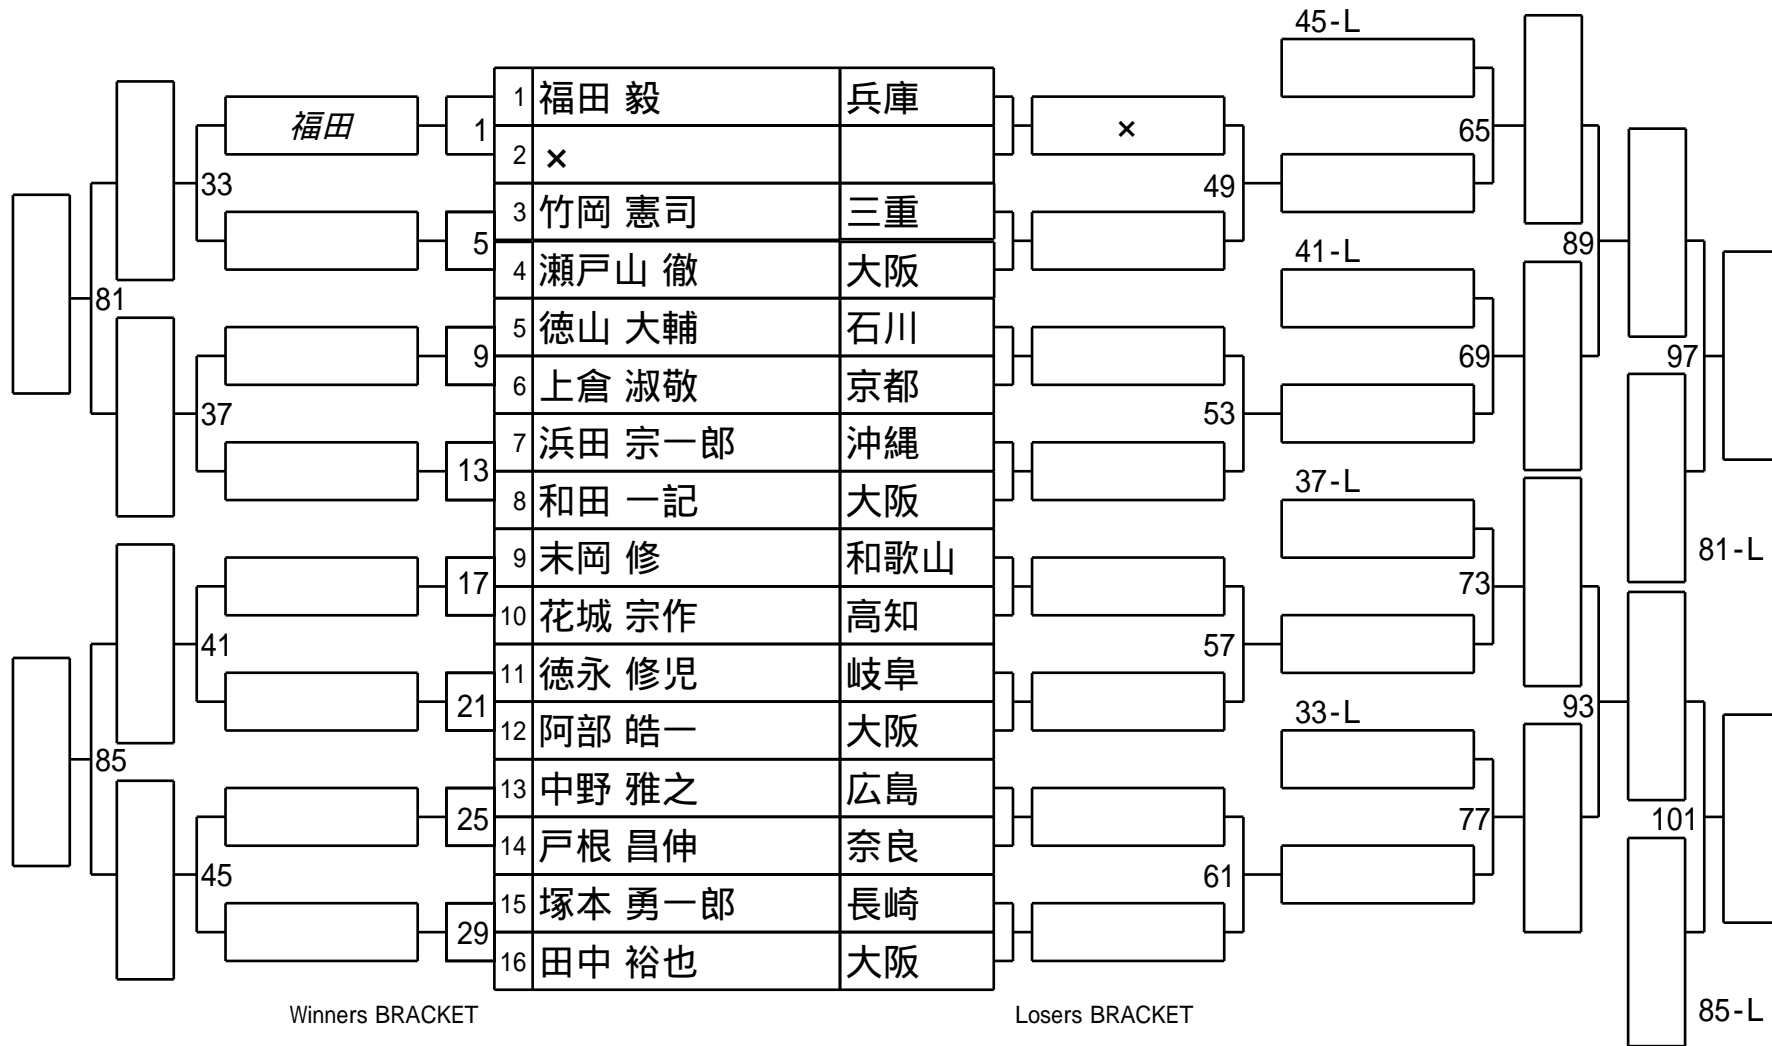

第29期球聖戦 西日本A級 予選
1組

試合会場 玉出ビリヤードACE
試合日付 2020.11.8

第29期球聖戦 西日本A級 予選
2組

試合会場 玉出ビリヤードACE
試合日付 2020.11.8

第29期球聖戦 西日本A級 予選
3組

試合会場 玉出ビリヤードACE
試合日付 2020.11.8

第29期球聖戦 西日本A級 予選
4組

試合会場 玉出ビリヤードACE
試合日付 2020.11.8