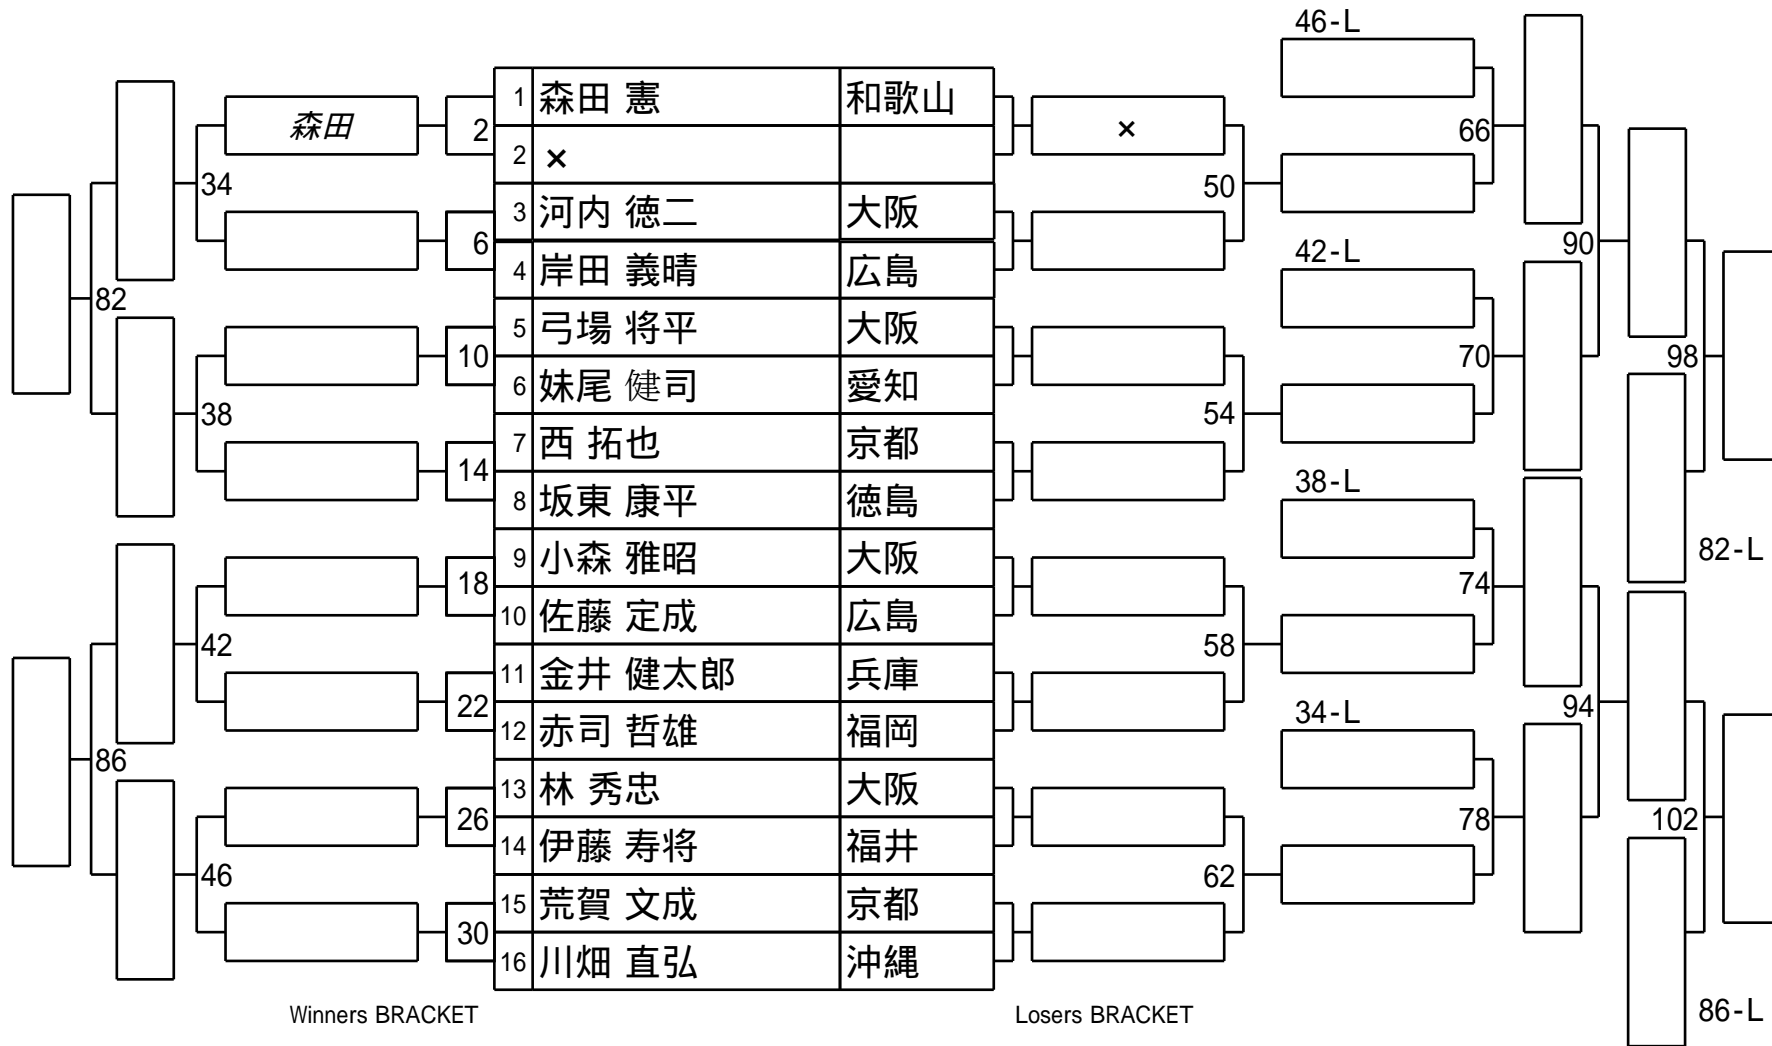

第29期球聖戦 西日本A級 予選
1組

試合会場 玉出ビリヤードACE
試合日付 2020.11.8

第29期球聖戦 西日本A級 予選
2組

試合会場 玉出ビリヤードACE
試合日付 2020.11.8

第29期球聖戦 西日本A級 予選
3組

試合会場 玉出ビリヤードACE
試合日付 2020.11.8

第29期球聖戦 西日本A級 予選
4組

試合会場 玉出ビリヤードACE
試合日付 2020.11.8