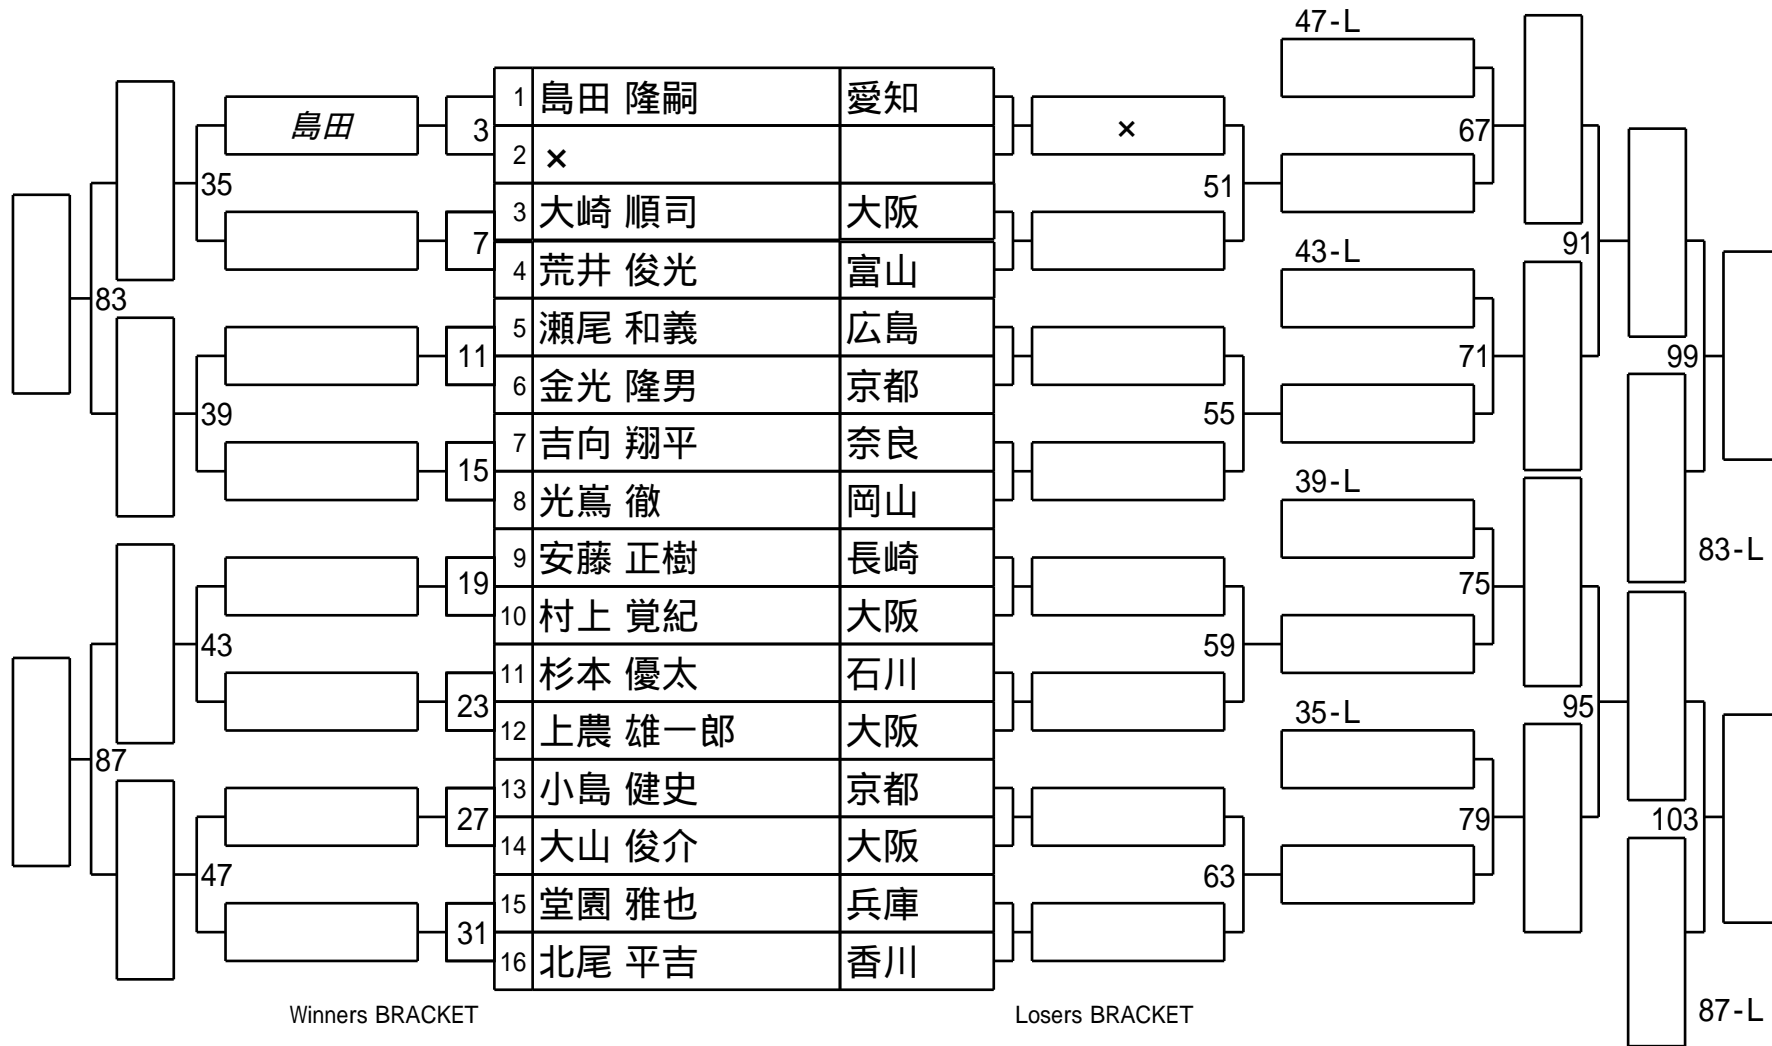

第29期球聖戦 西日本A級 予選
1組

試合会場 玉出ビリヤードACE
試合日付 2020.11.8

第29期球聖戦 西日本A級 予選
2組

試合会場 玉出ビリヤードACE
試合日付 2020.11.8

第29期球聖戦 西日本A級 予選
3組

試合会場 玉出ビリヤードACE
試合日付 2020.11.8

第29期球聖戦 西日本A級 予選
4組

試合会場 玉出ビリヤードACE
試合日付 2020.11.8