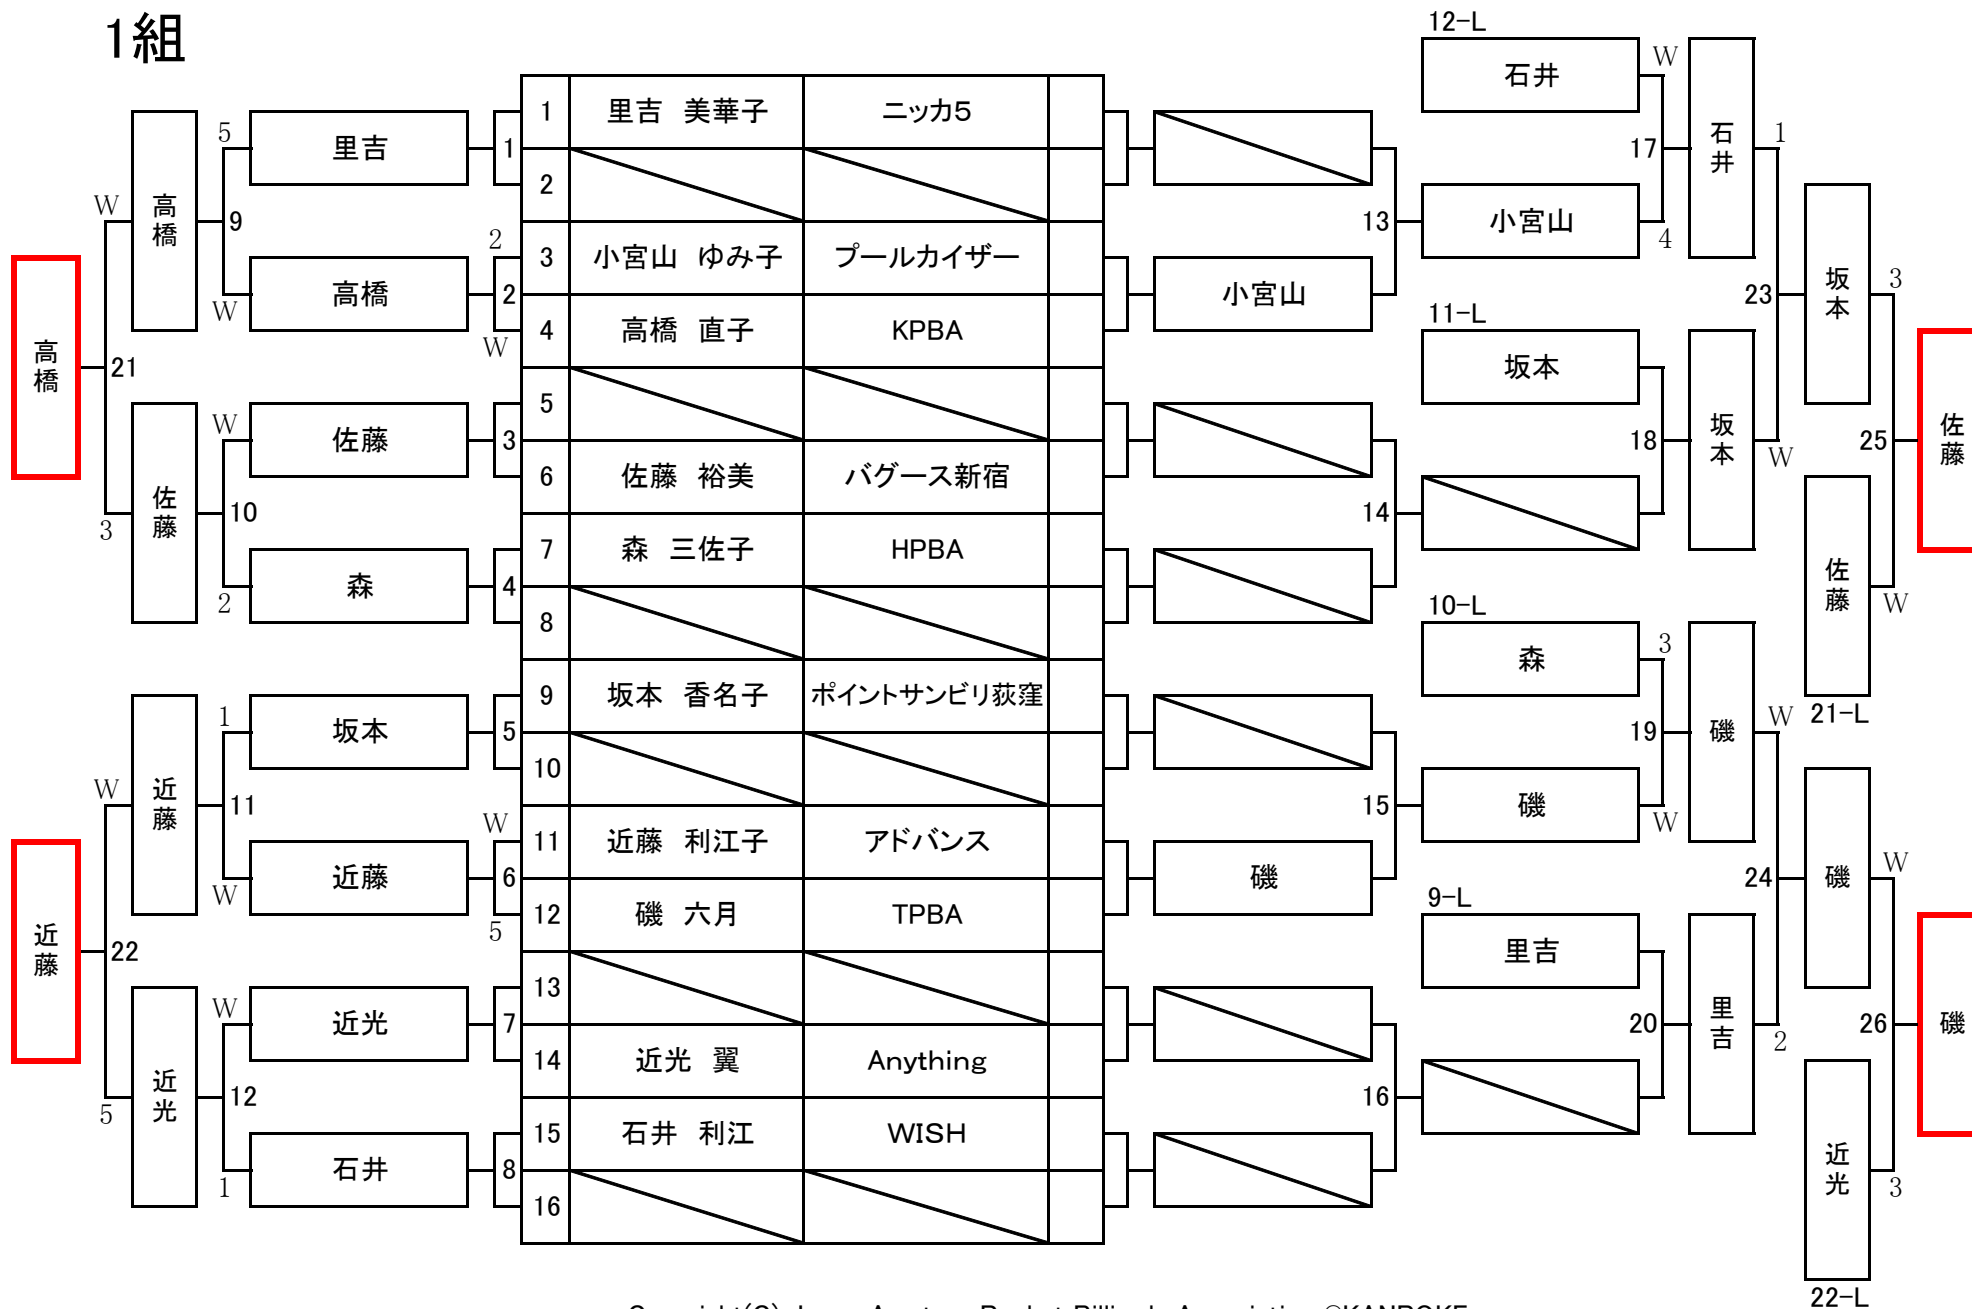

第12期 女流球聖戦 A級戦 関東地区大会

1組

2組