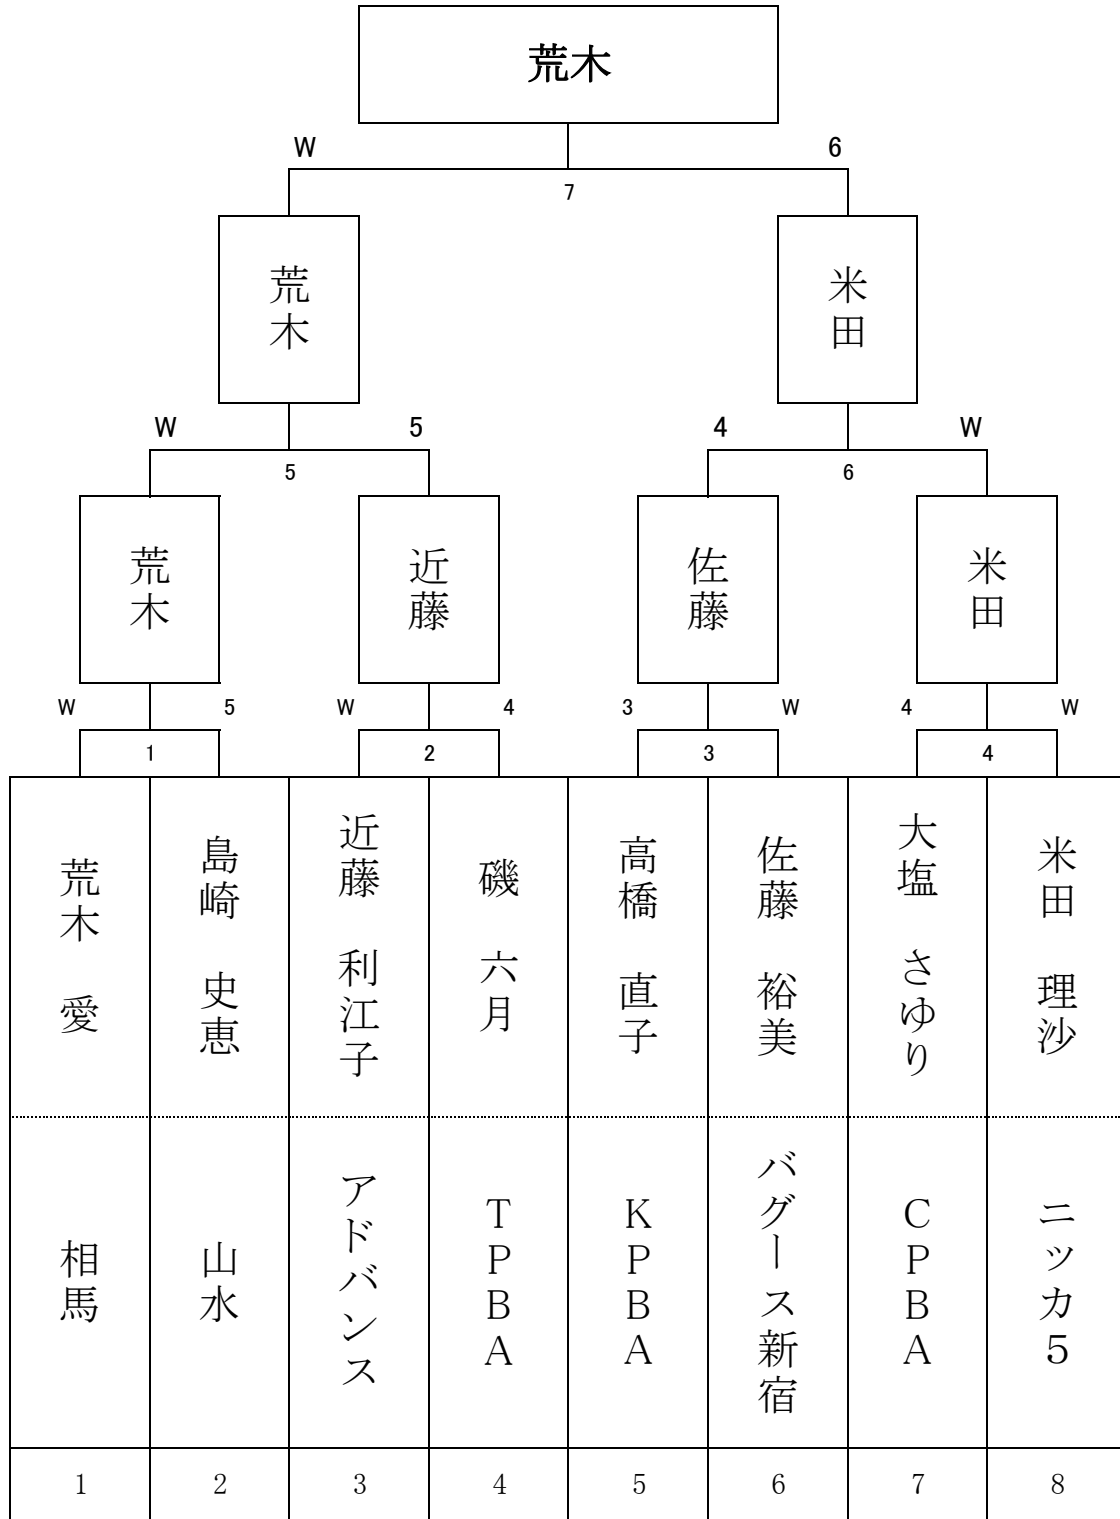

第12期 女流球聖戦 A級戦 関東地区大会

1組

2組