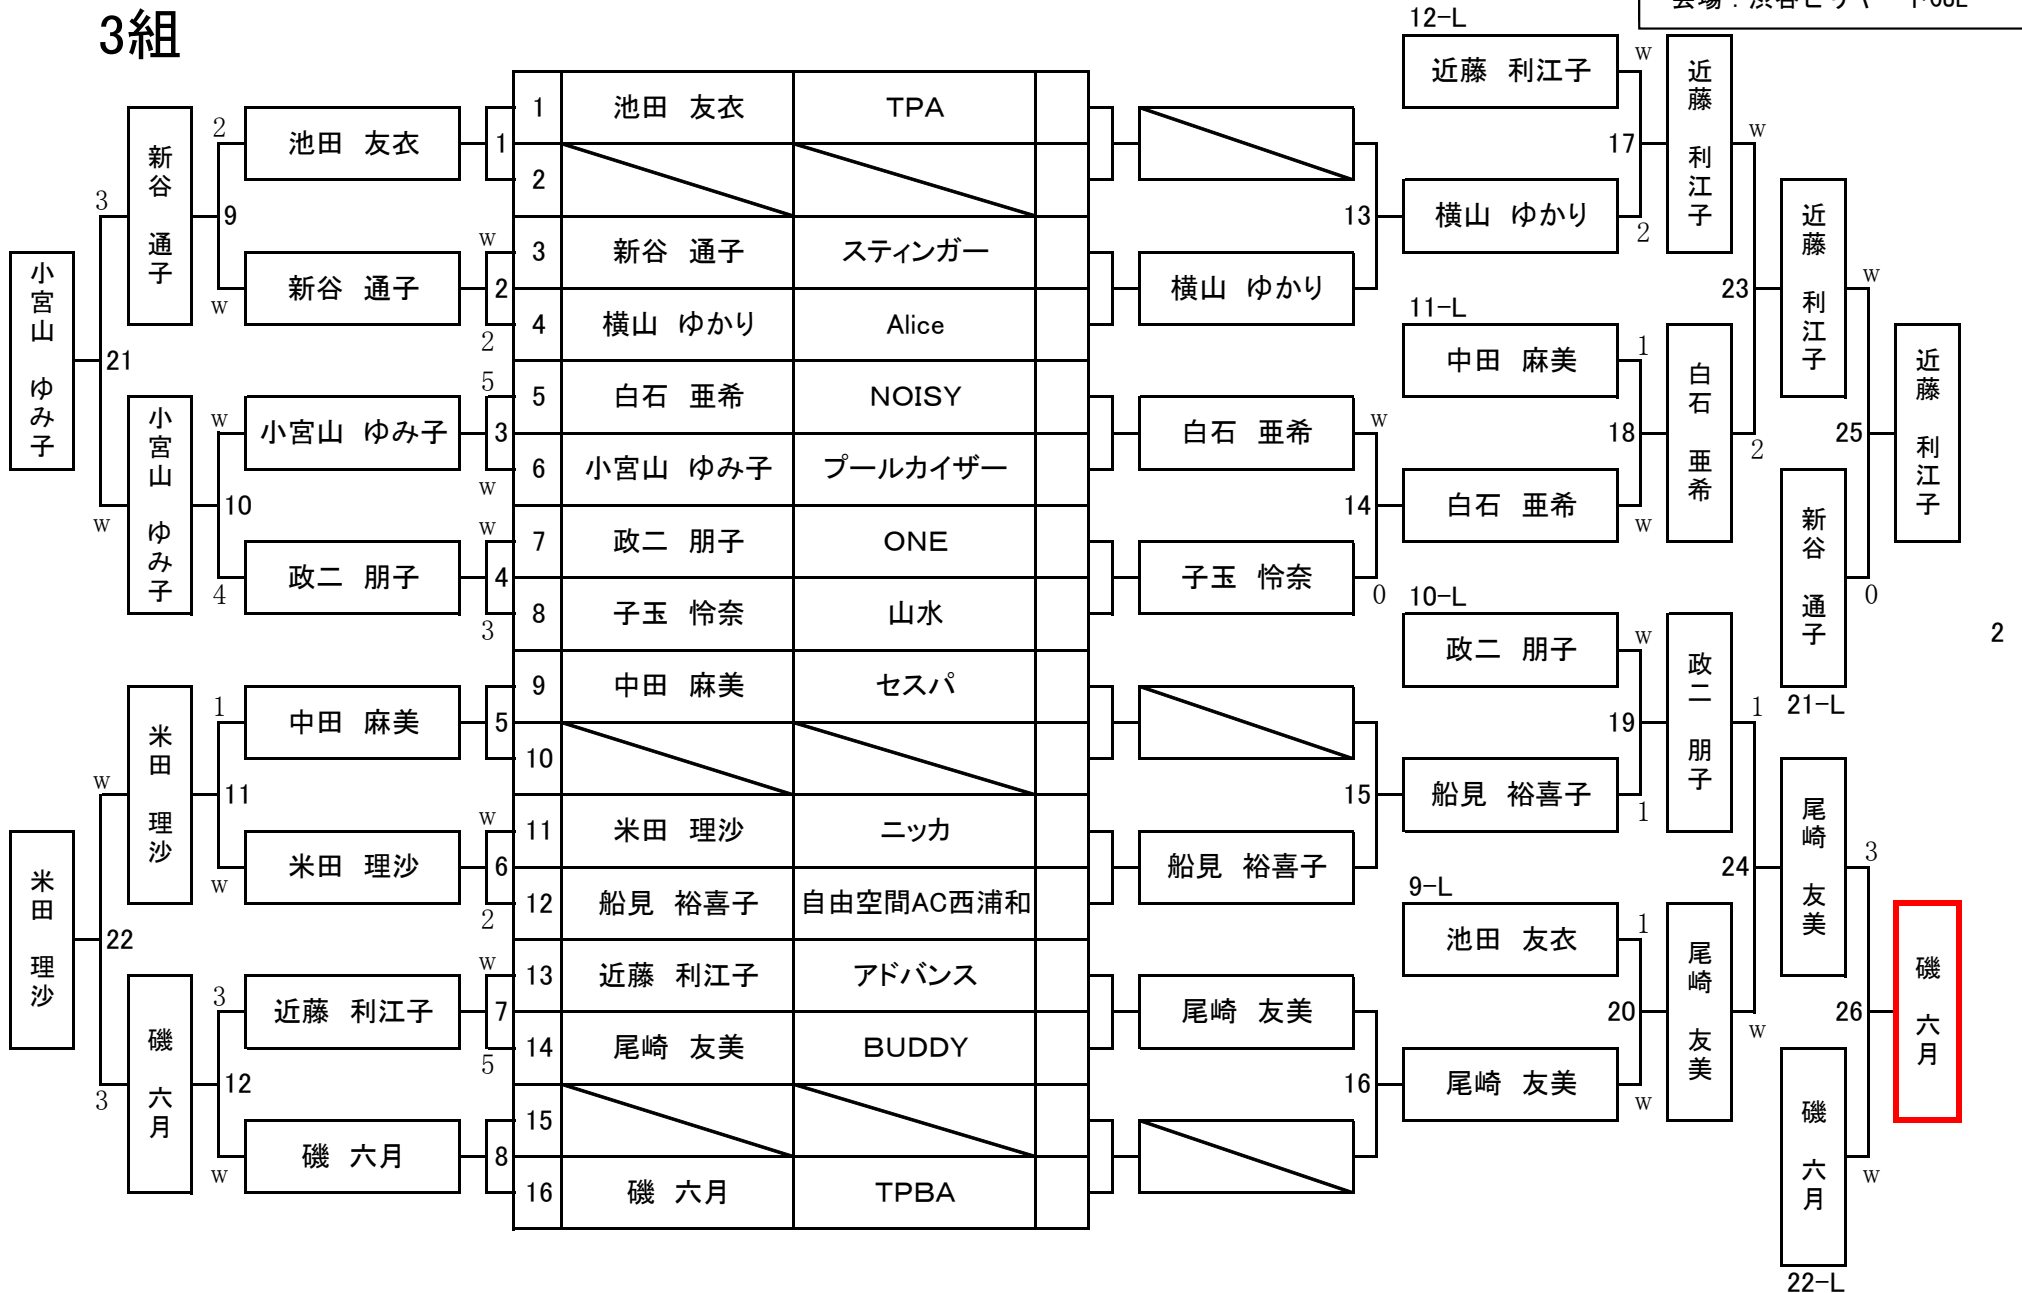

第12期 女流球聖戦 B級戦 関東地区大会

開催日：令和2年3月1日
会場：渋谷ビリヤードCUE

1組

開催日：令和2年3月1日
会場：渋谷ビリヤードCUE

2組

第12期 女流球聖戦 B級戦 関東地区大会

開催日：令和2年3月1日
会場：渋谷ビリヤードCUE

3組

第12期 女流球聖戦 B級戦 関東地区大会

開催日：令和2年3月1日
会場：渋谷ビリヤードCUE

4組