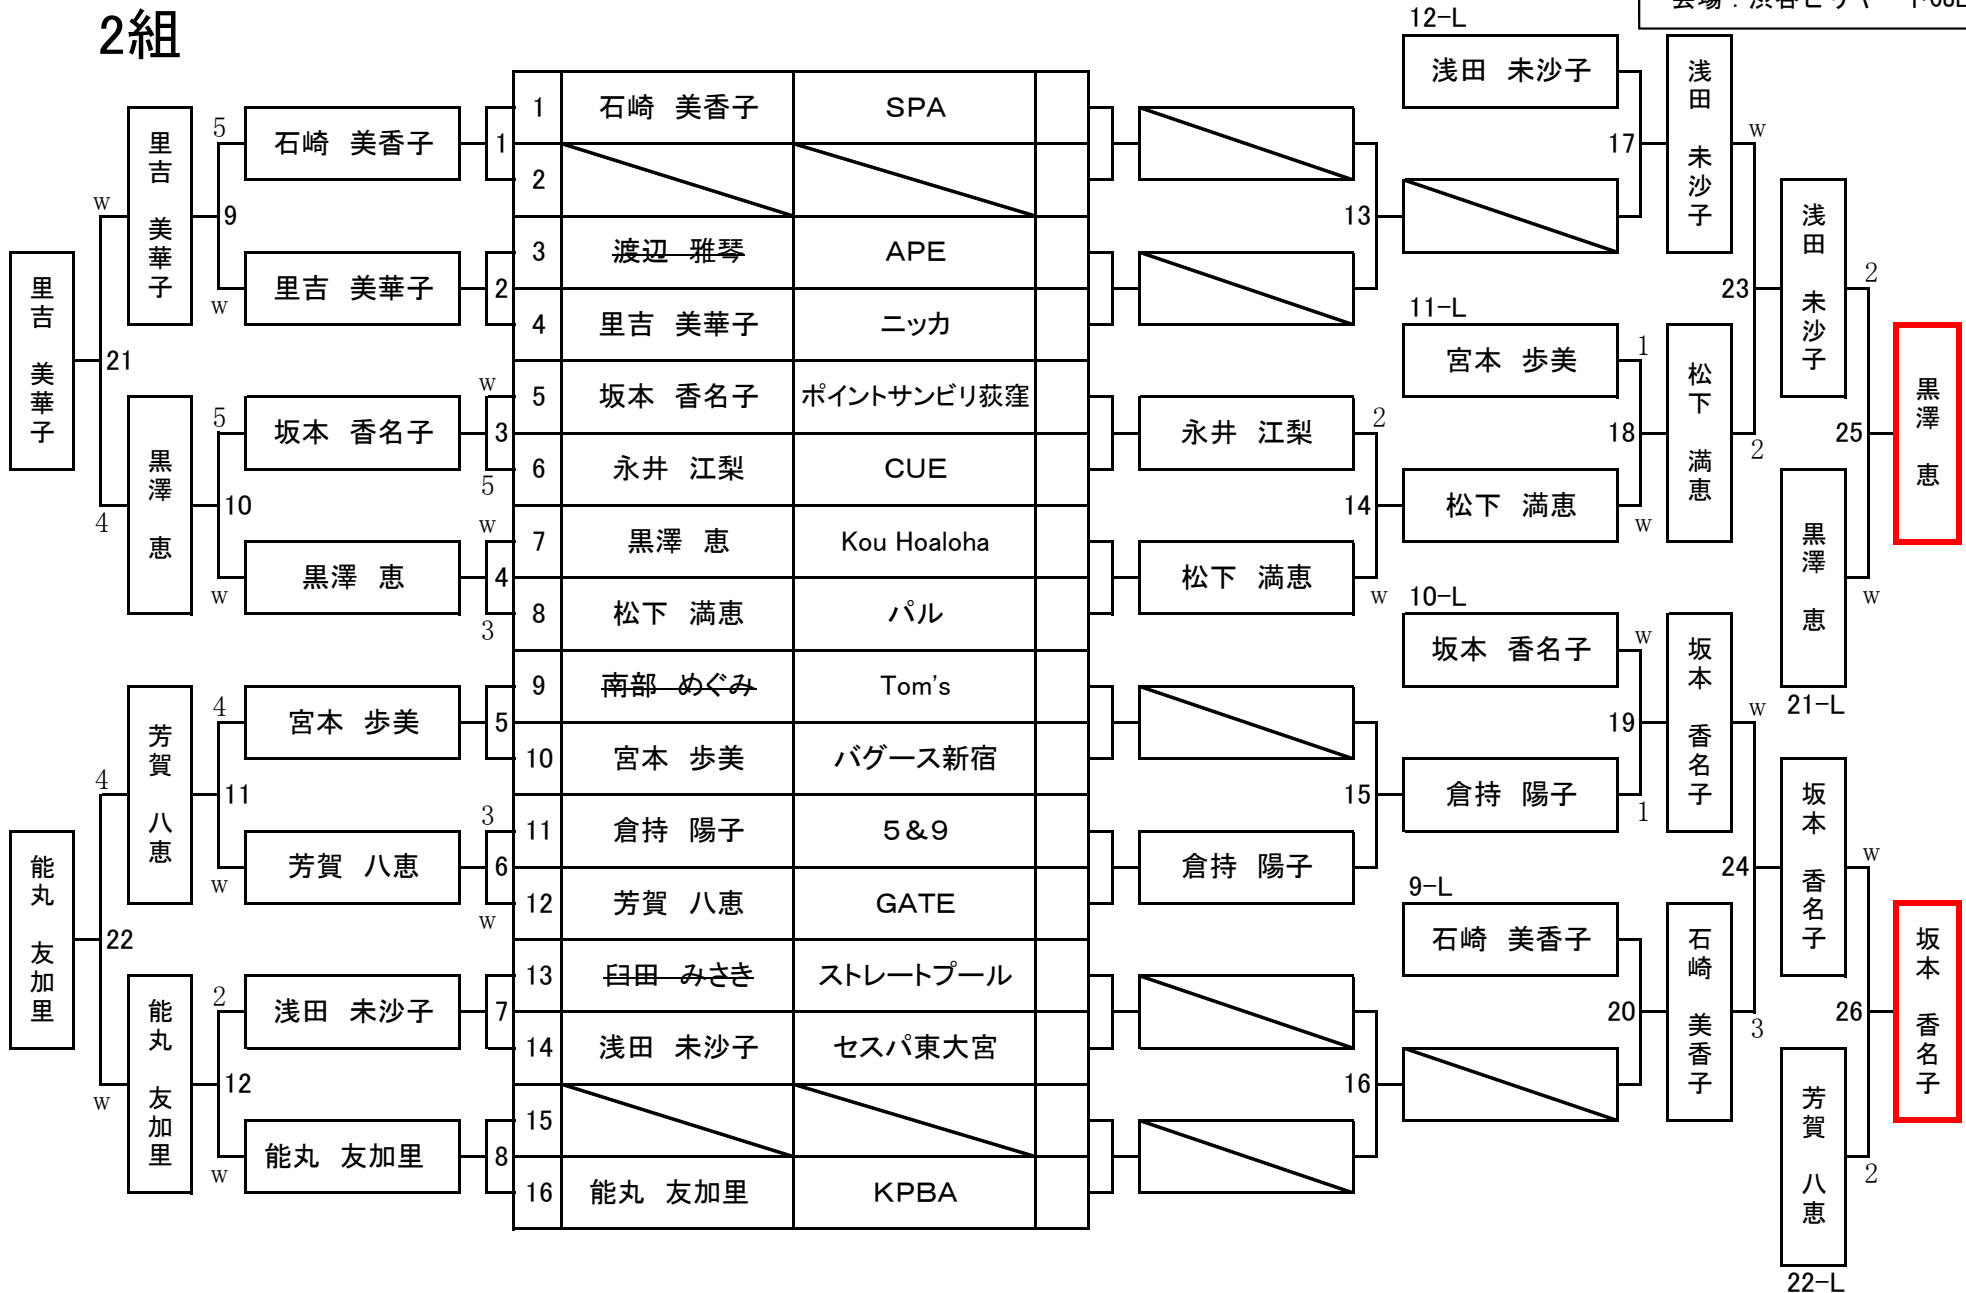

第12期 女流球聖戦 B級戦 関東地区大会

開催日：令和2年3月1日
会場：渋谷ビリヤードCUE

1組

開催日：令和2年3月1日
会場：渋谷ビリヤードCUE

2組

第12期 女流球聖戦 B級戦 関東地区大会

開催日：令和2年3月1日
会場：渋谷ビリヤードCUE

3組

第12期 女流球聖戦 B級戦 関東地区大会

開催日：令和2年3月1日
会場：渋谷ビリヤードCUE

4組