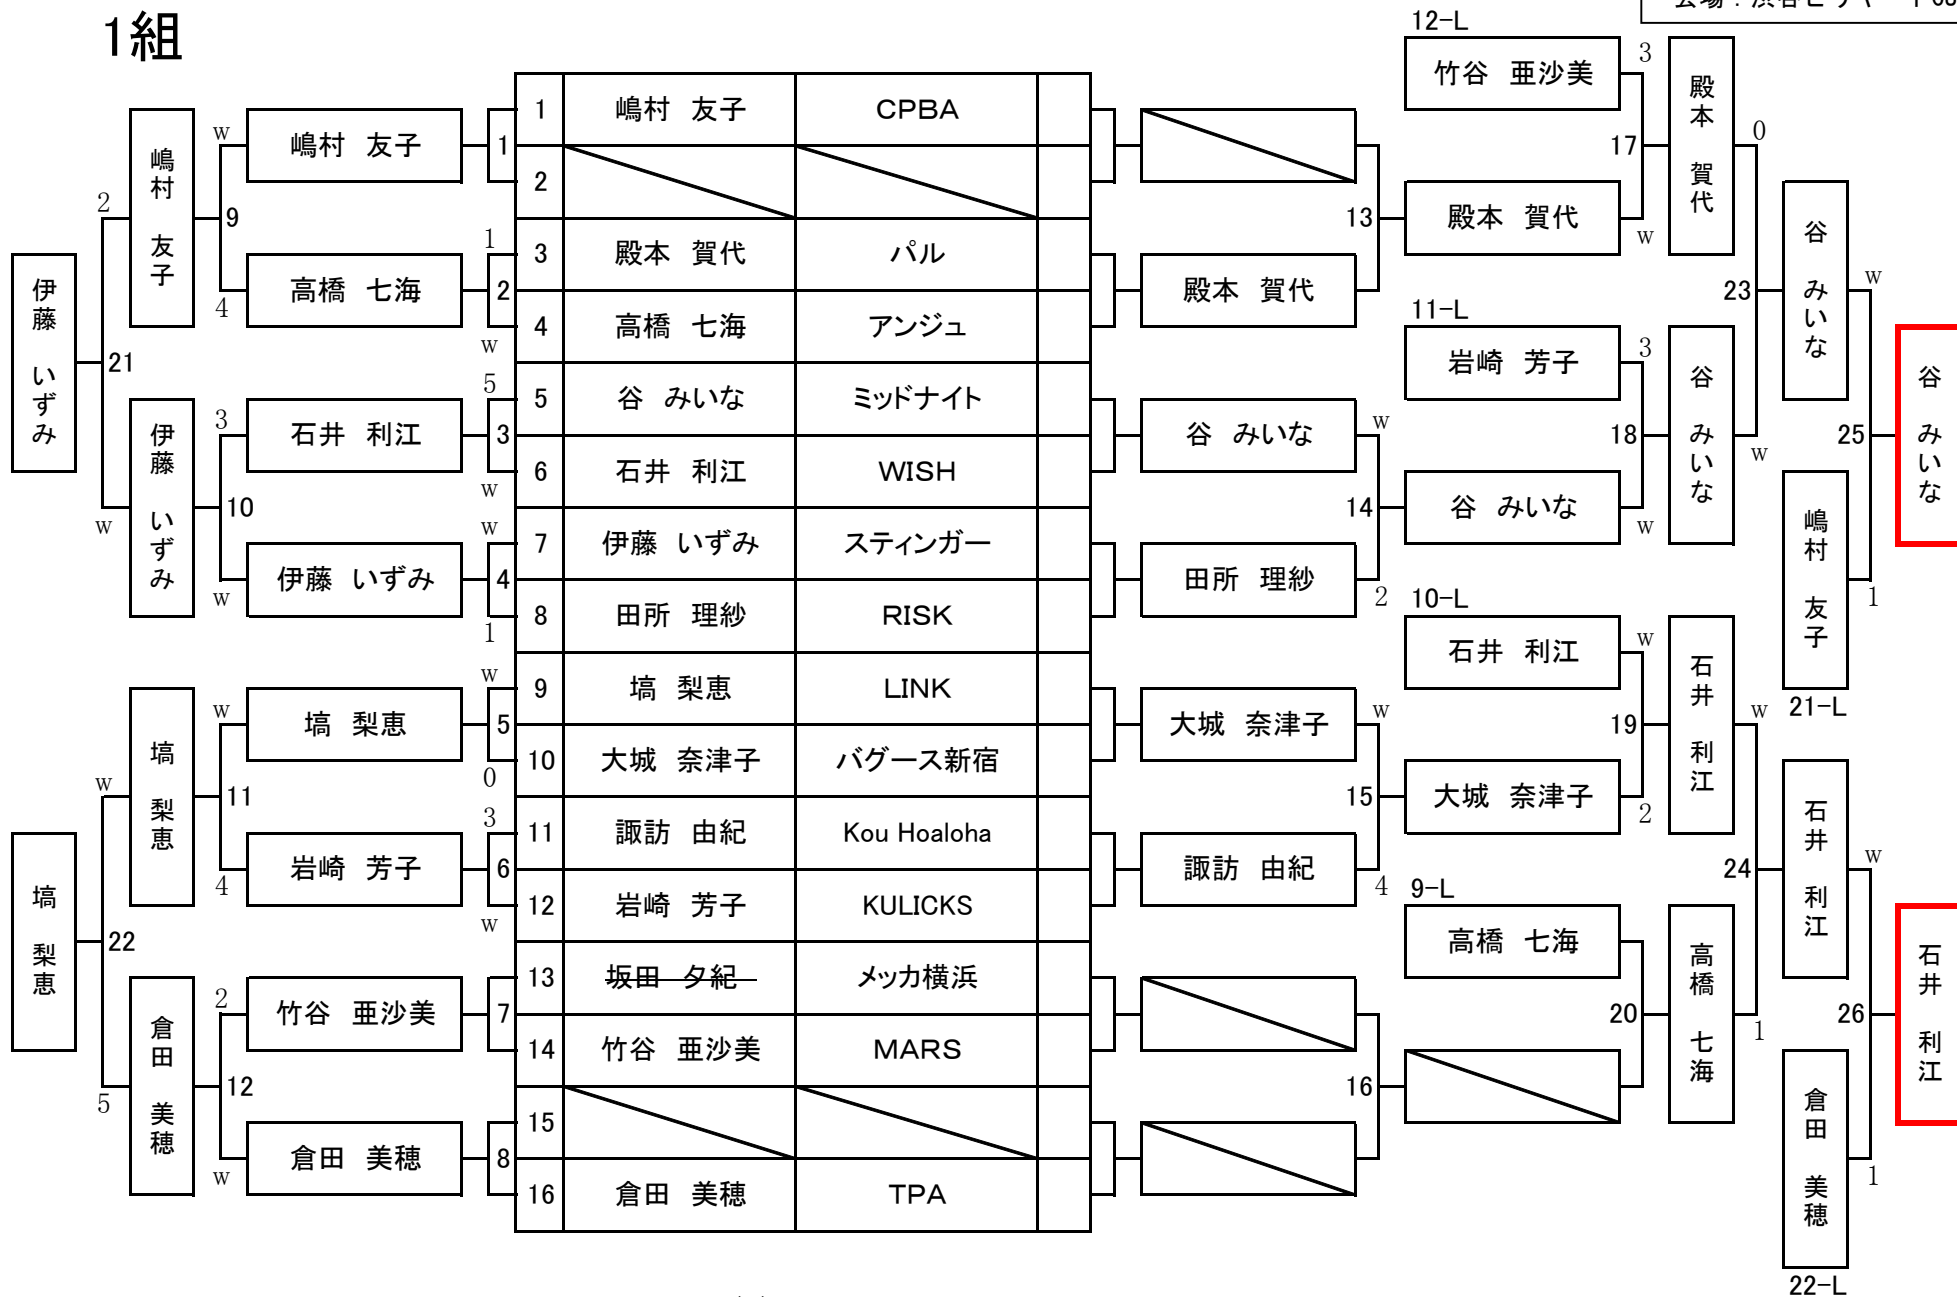

第12期 女流球聖戦 B級戦 関東地区大会

開催日：令和2年3月1日
会場：渋谷ビリヤードCUE

1組

開催日：令和2年3月1日
会場：渋谷ビリヤードCUE

2組

第12期 女流球聖戦 B級戦 関東地区大会

開催日：令和2年3月1日
会場：渋谷ビリヤードCUE

3組

第12期 女流球聖戦 B級戦 関東地区大会

開催日：令和2年3月1日
会場：渋谷ビリヤードCUE

4組