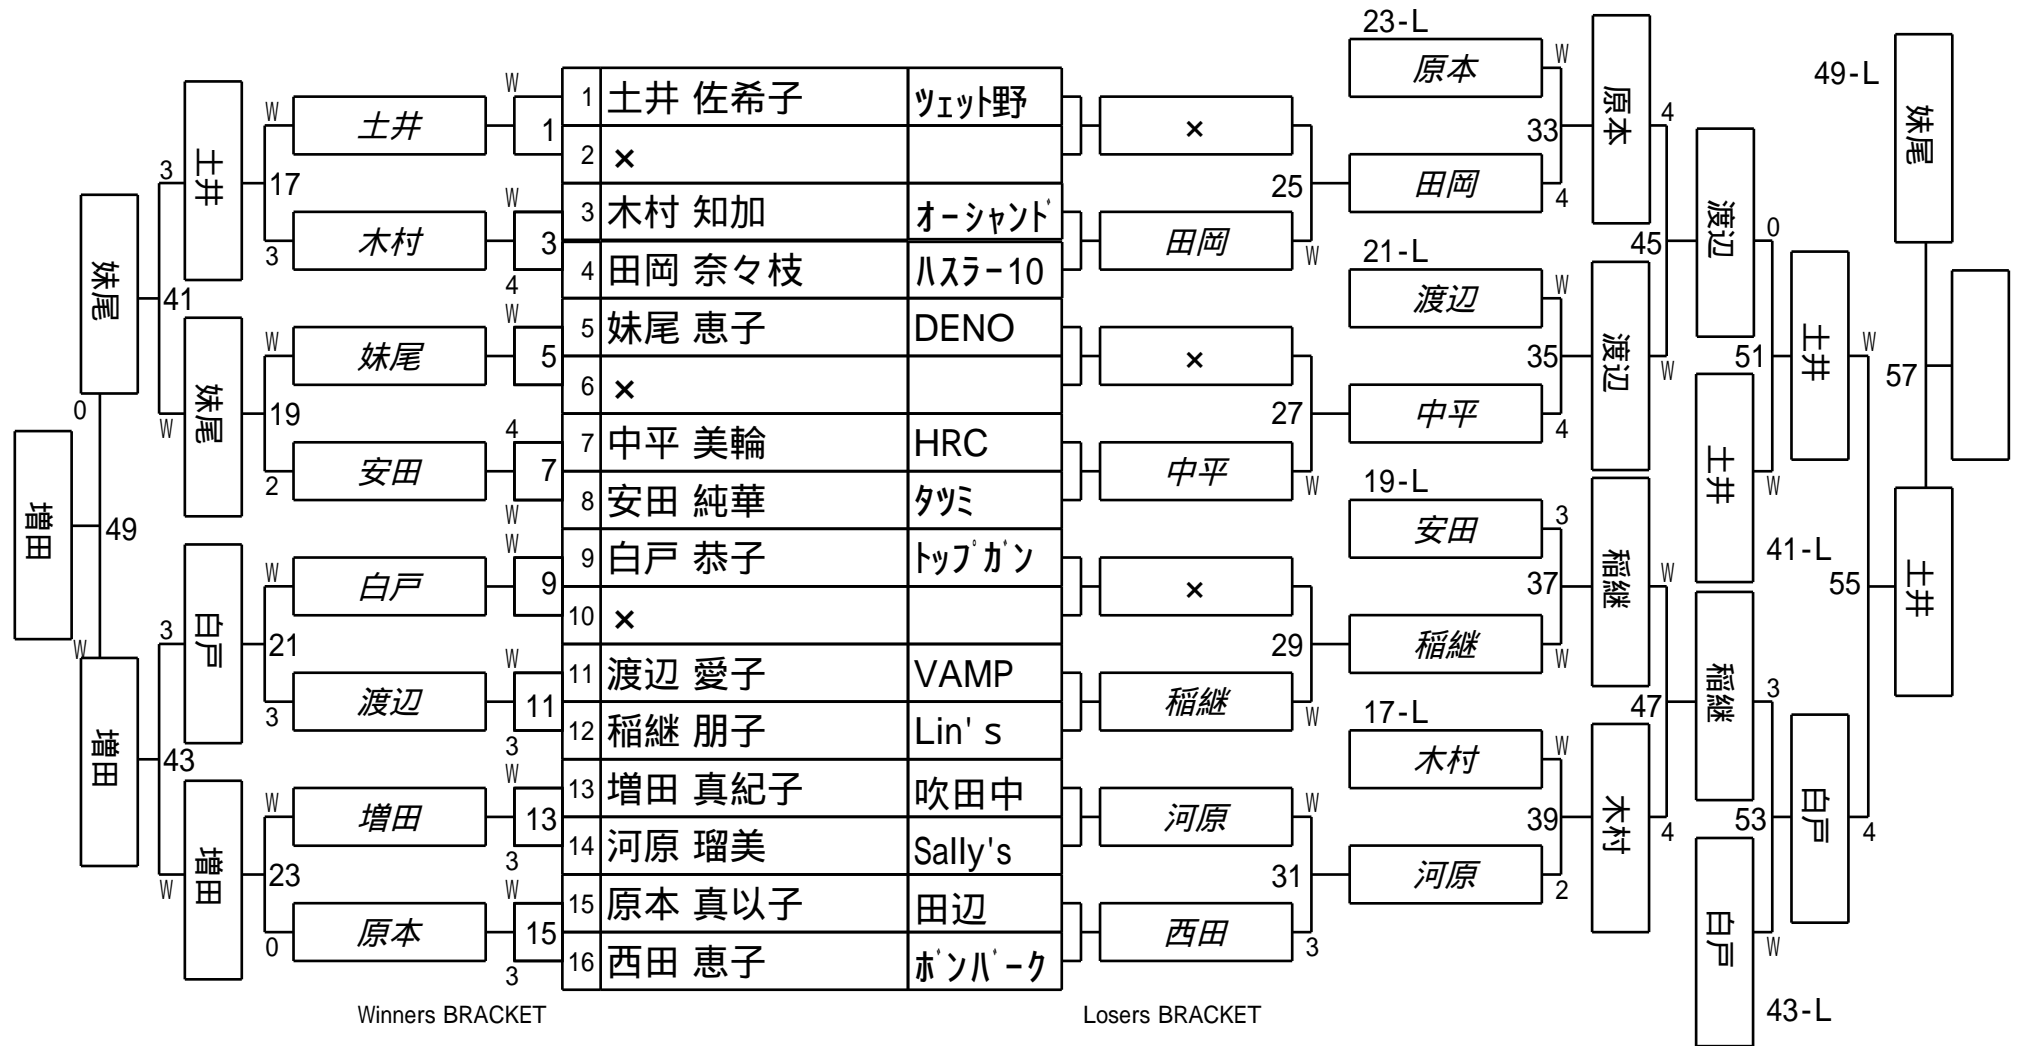

第12期 女流球聖戦 関西地区B級

1組

試合会場 玉出ビリヤードACE
 試合日付 2020.2.23

第12期 女流球聖戦 関西地区B級
2組

試合会場 玉出ビリヤードACE
試合日付 2020.2.23